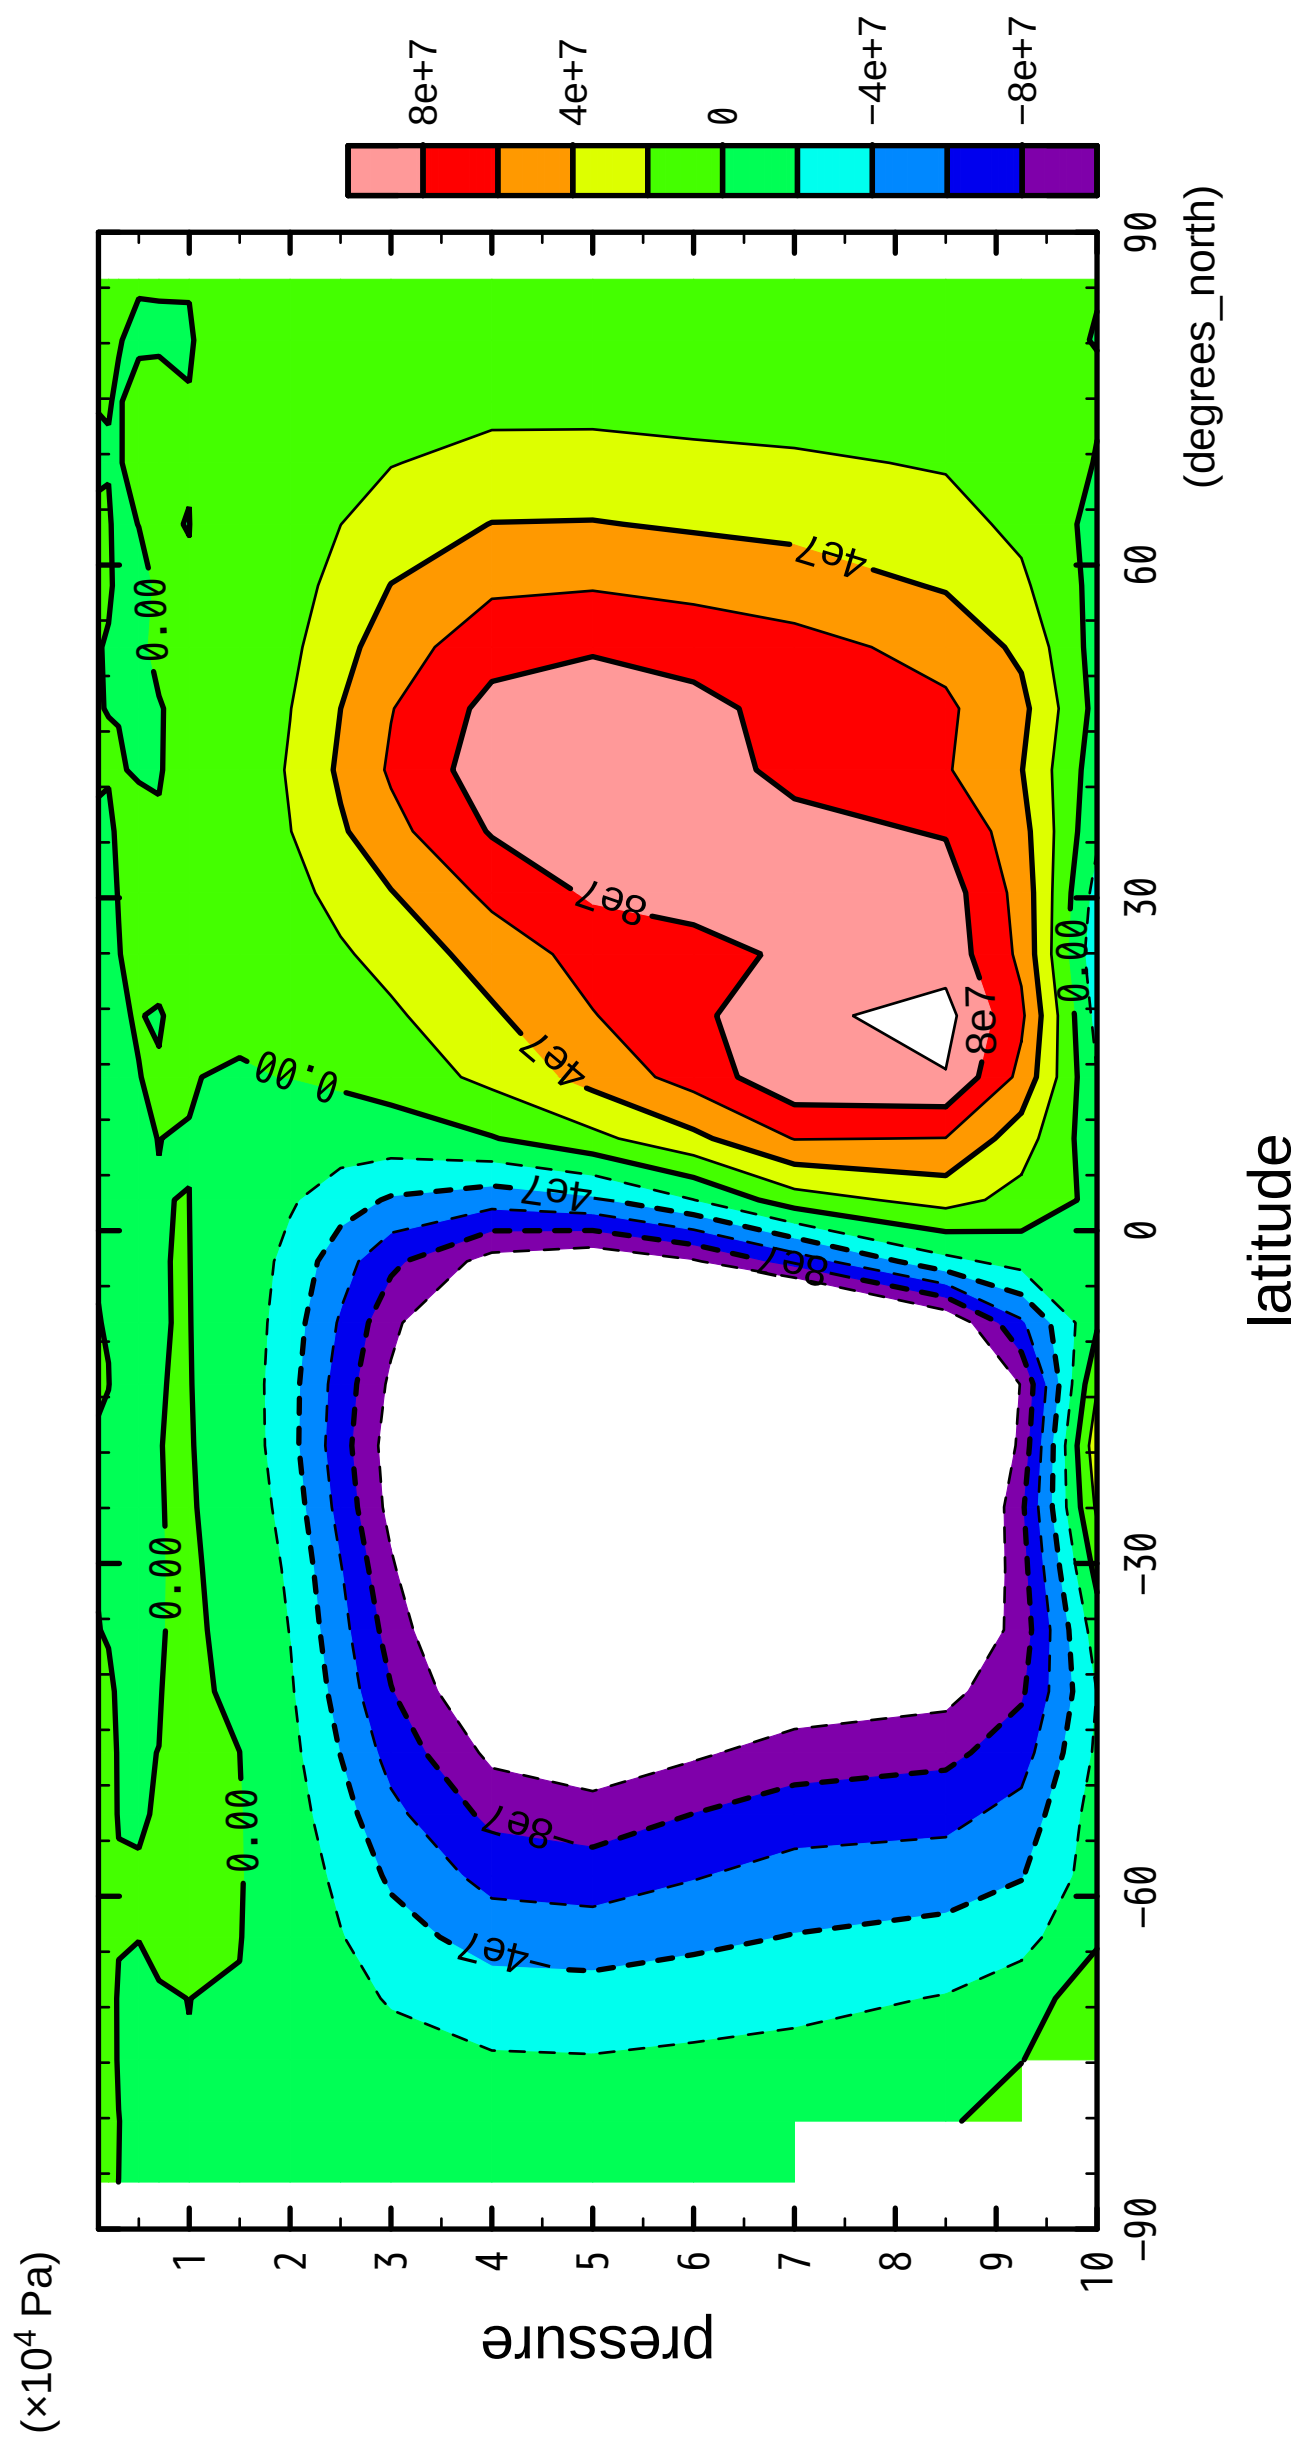

# MSF

CONTOUR INTERVAL =  $2.000 \times 10^7$