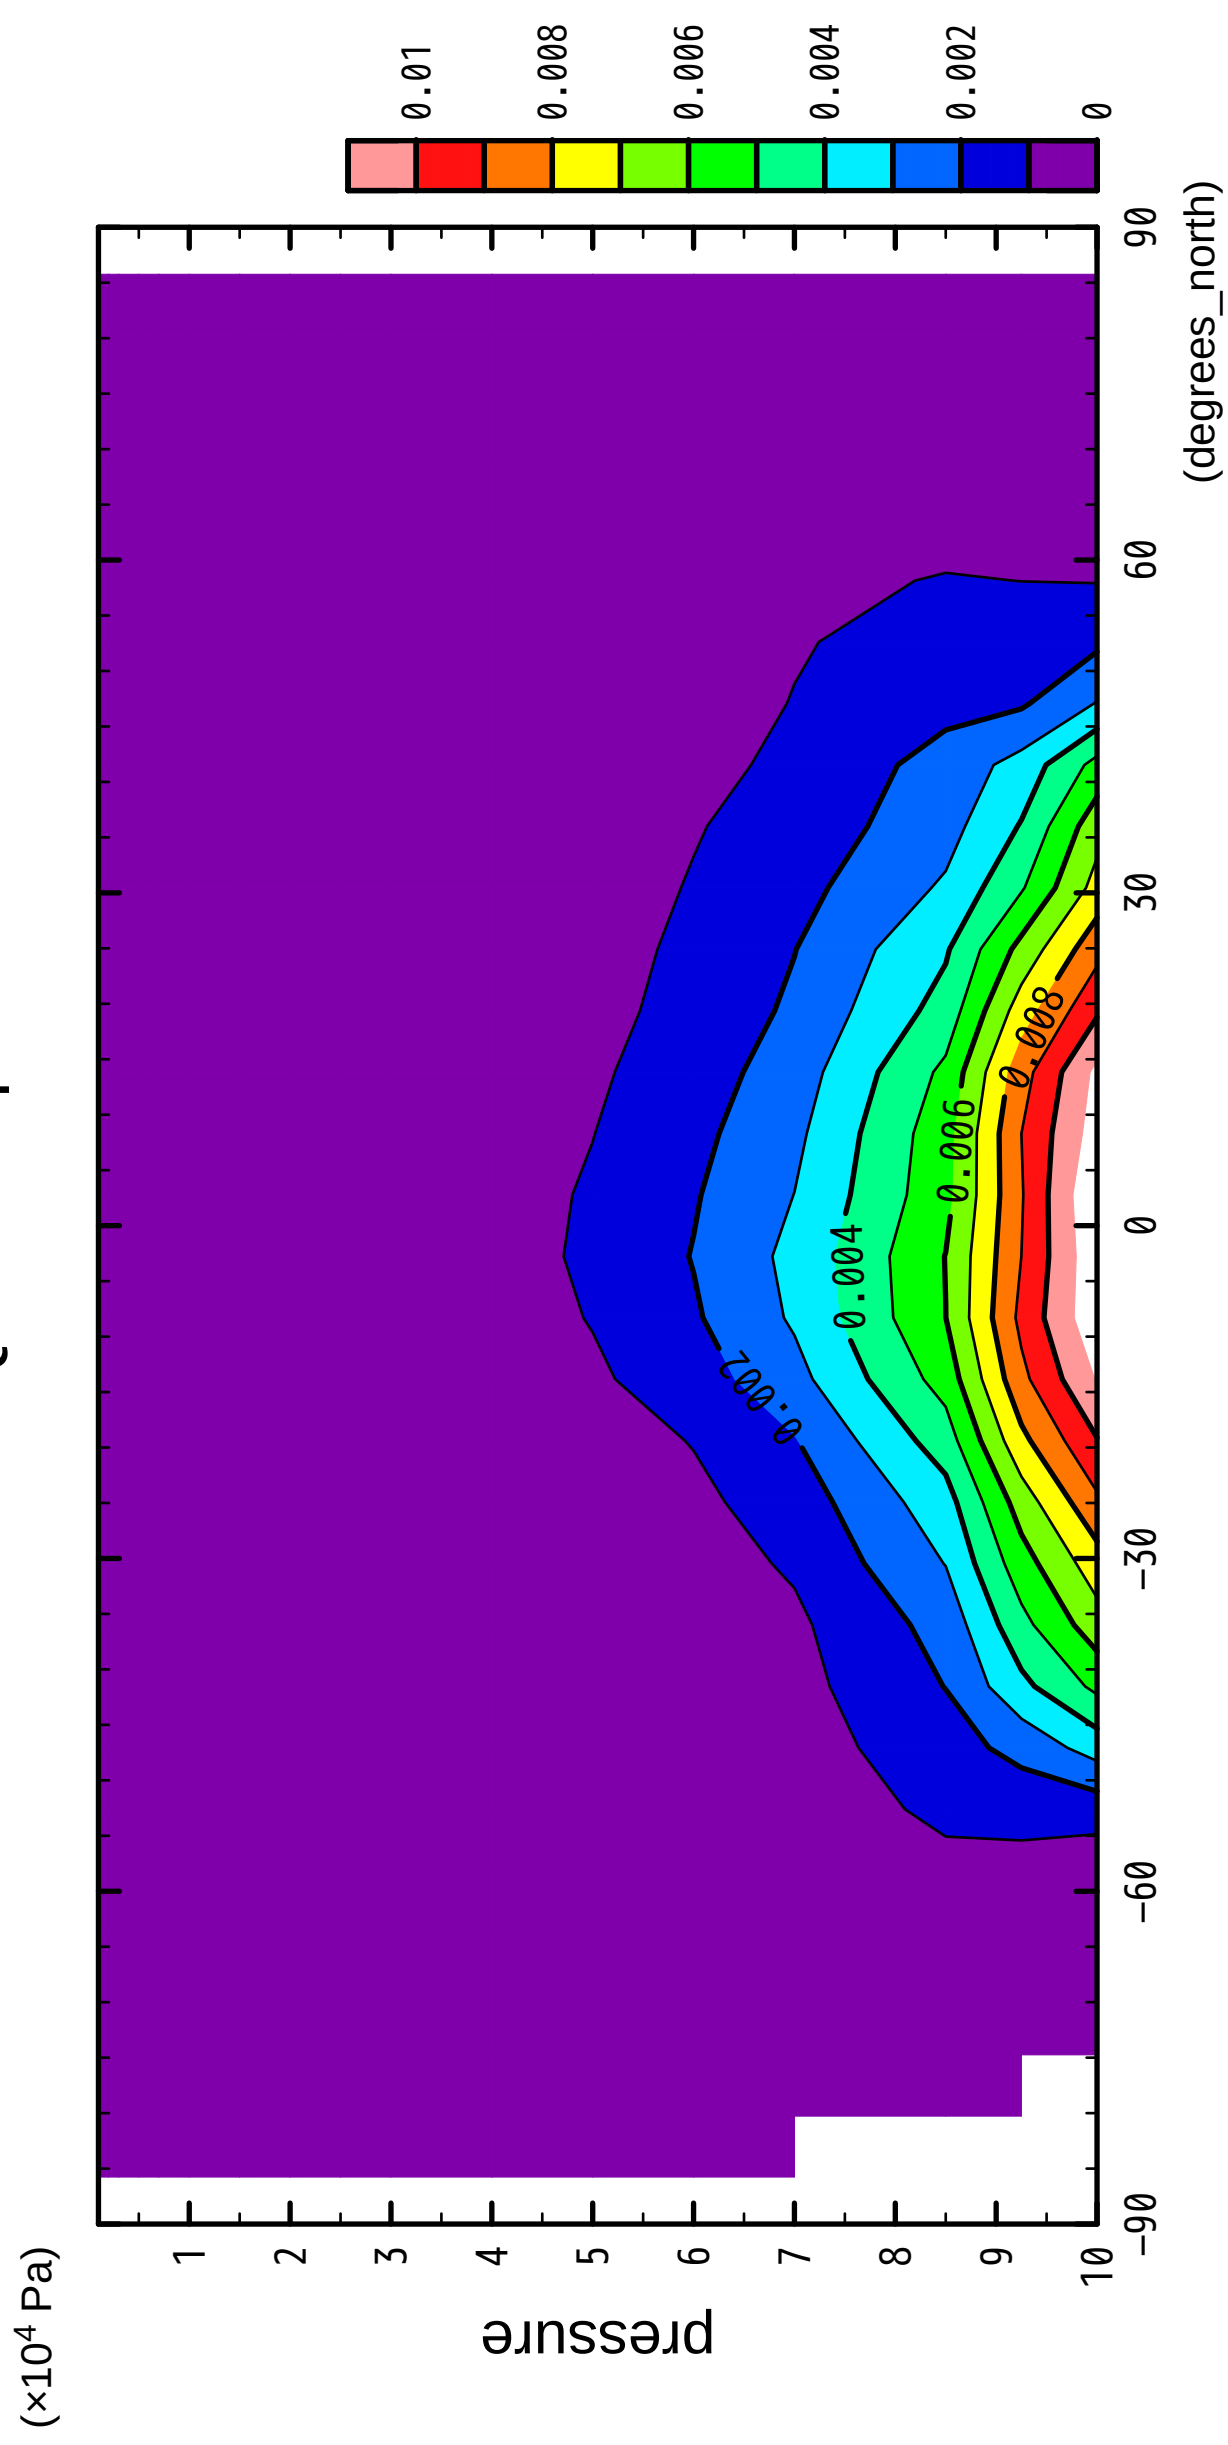

QH2OVap

latitude

CONTOUR INTERVAL = 1.000E-03