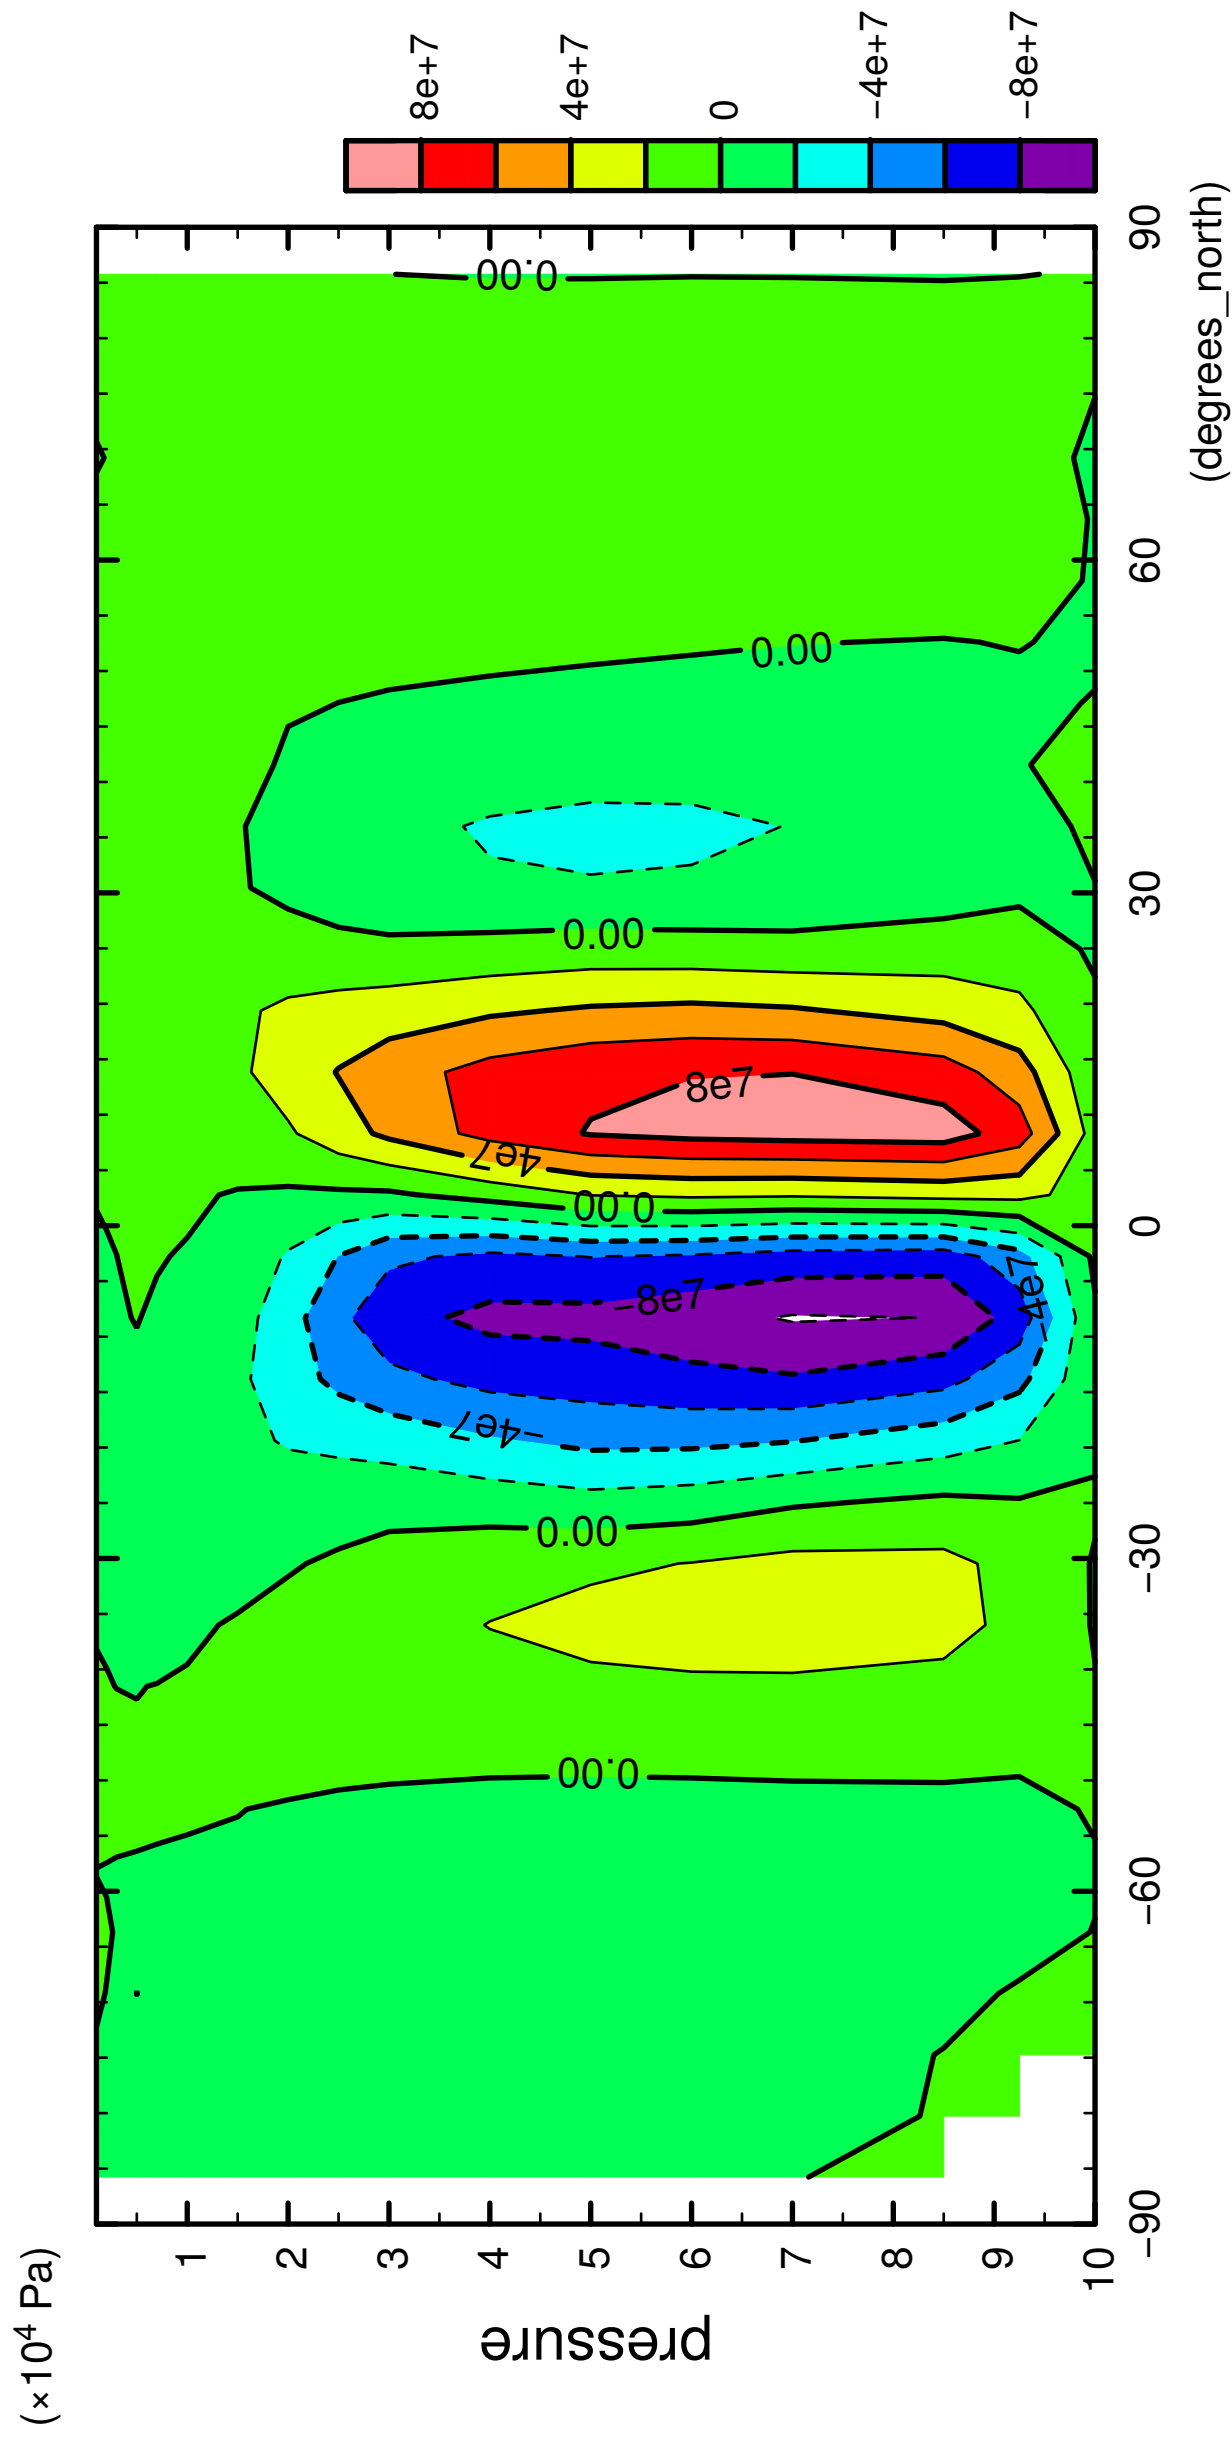

1/12

MSF

latitude

CONTOUR INTERVAL = 2.000E+07

2/12

MSF

latitude

CONTOUR INTERVAL = 2.000E+07

MSF

latitude

CONTOUR INTERVAL = 2.000E+07

6/12

MSF

latitude

CONTOUR INTERVAL = 2.000E+07

7/12

MSF

latitude

CONTOUR INTERVAL = 2.000E+07

8/12

MSF

latitude

CONTOUR INTERVAL = 2.000E+07

9/12

MSF

latitude

CONTOUR INTERVAL = 2.000E+07

10/12

MSF

latitude

CONTOUR INTERVAL = 2.000E+07

11/12