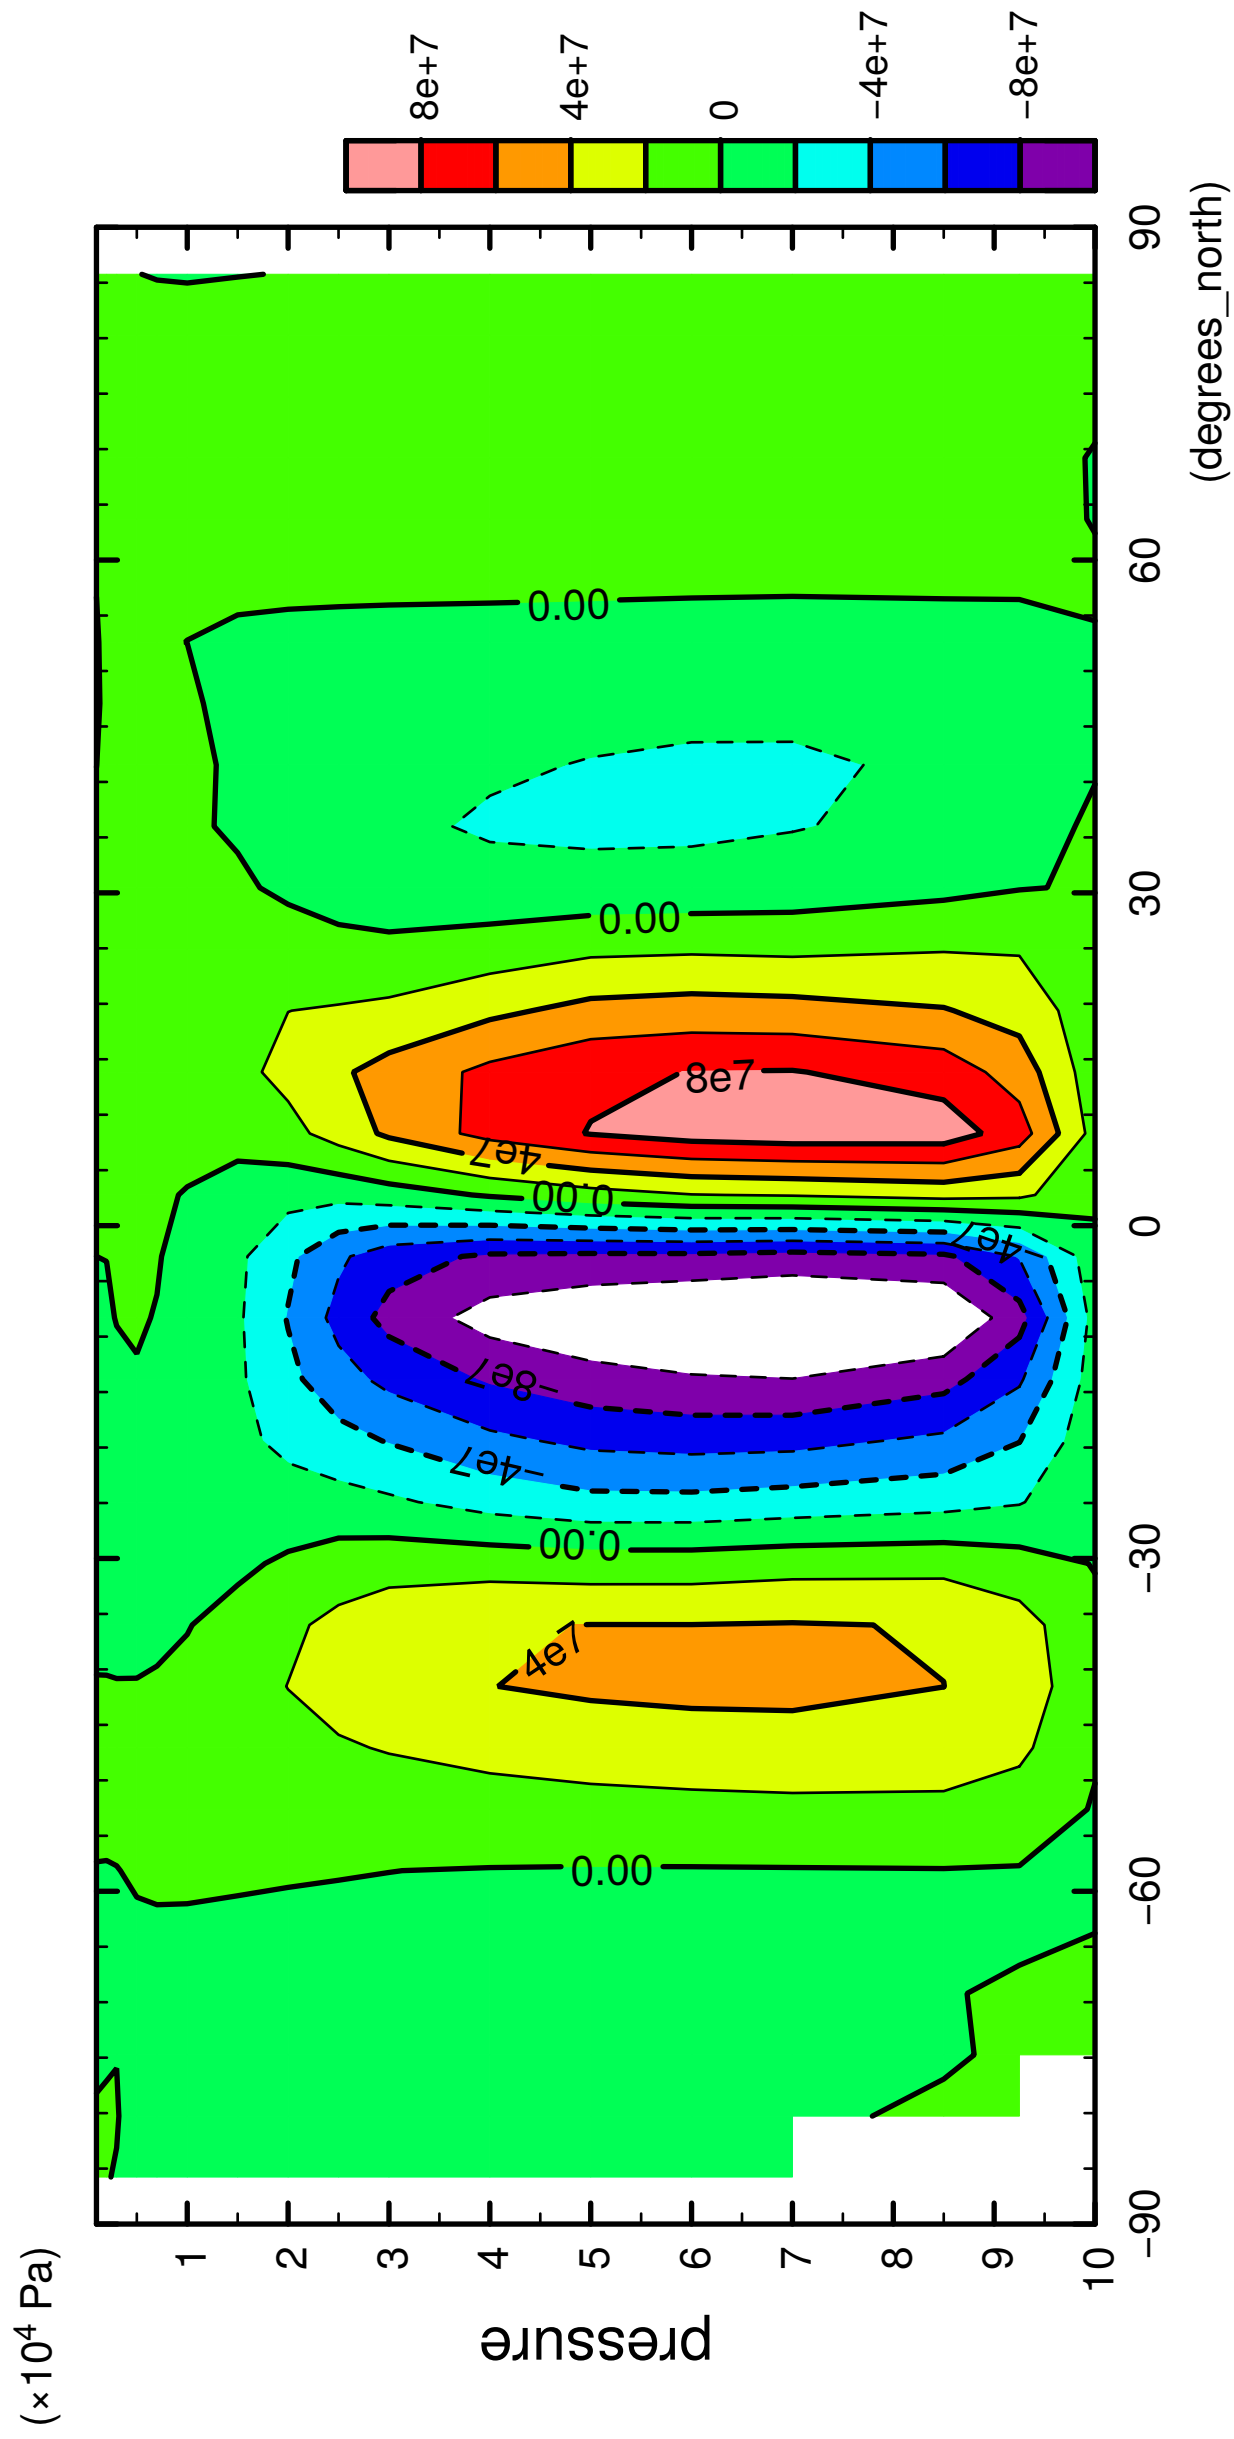

1/12

MSF

latitude

CONTOUR INTERVAL = 2.000E+07

2/12

MSF

latitude

CONTOUR INTERVAL = 2.000E+07

3/12

MSF

latitude

CONTOUR INTERVAL = 2.000E+07

4/12

MSF

CONTOUR INTERVAL = 2.000E+07

5/12

MSF

latitude

CONTOUR INTERVAL = 2.000E+07

6/12

MSF

latitude

CONTOUR INTERVAL = 2.000E+07

7/12

MSF

latitude

CONTOUR INTERVAL = 2.000E+07

8/12

MSF

latitude

CONTOUR INTERVAL = 2.000E+07

9/12