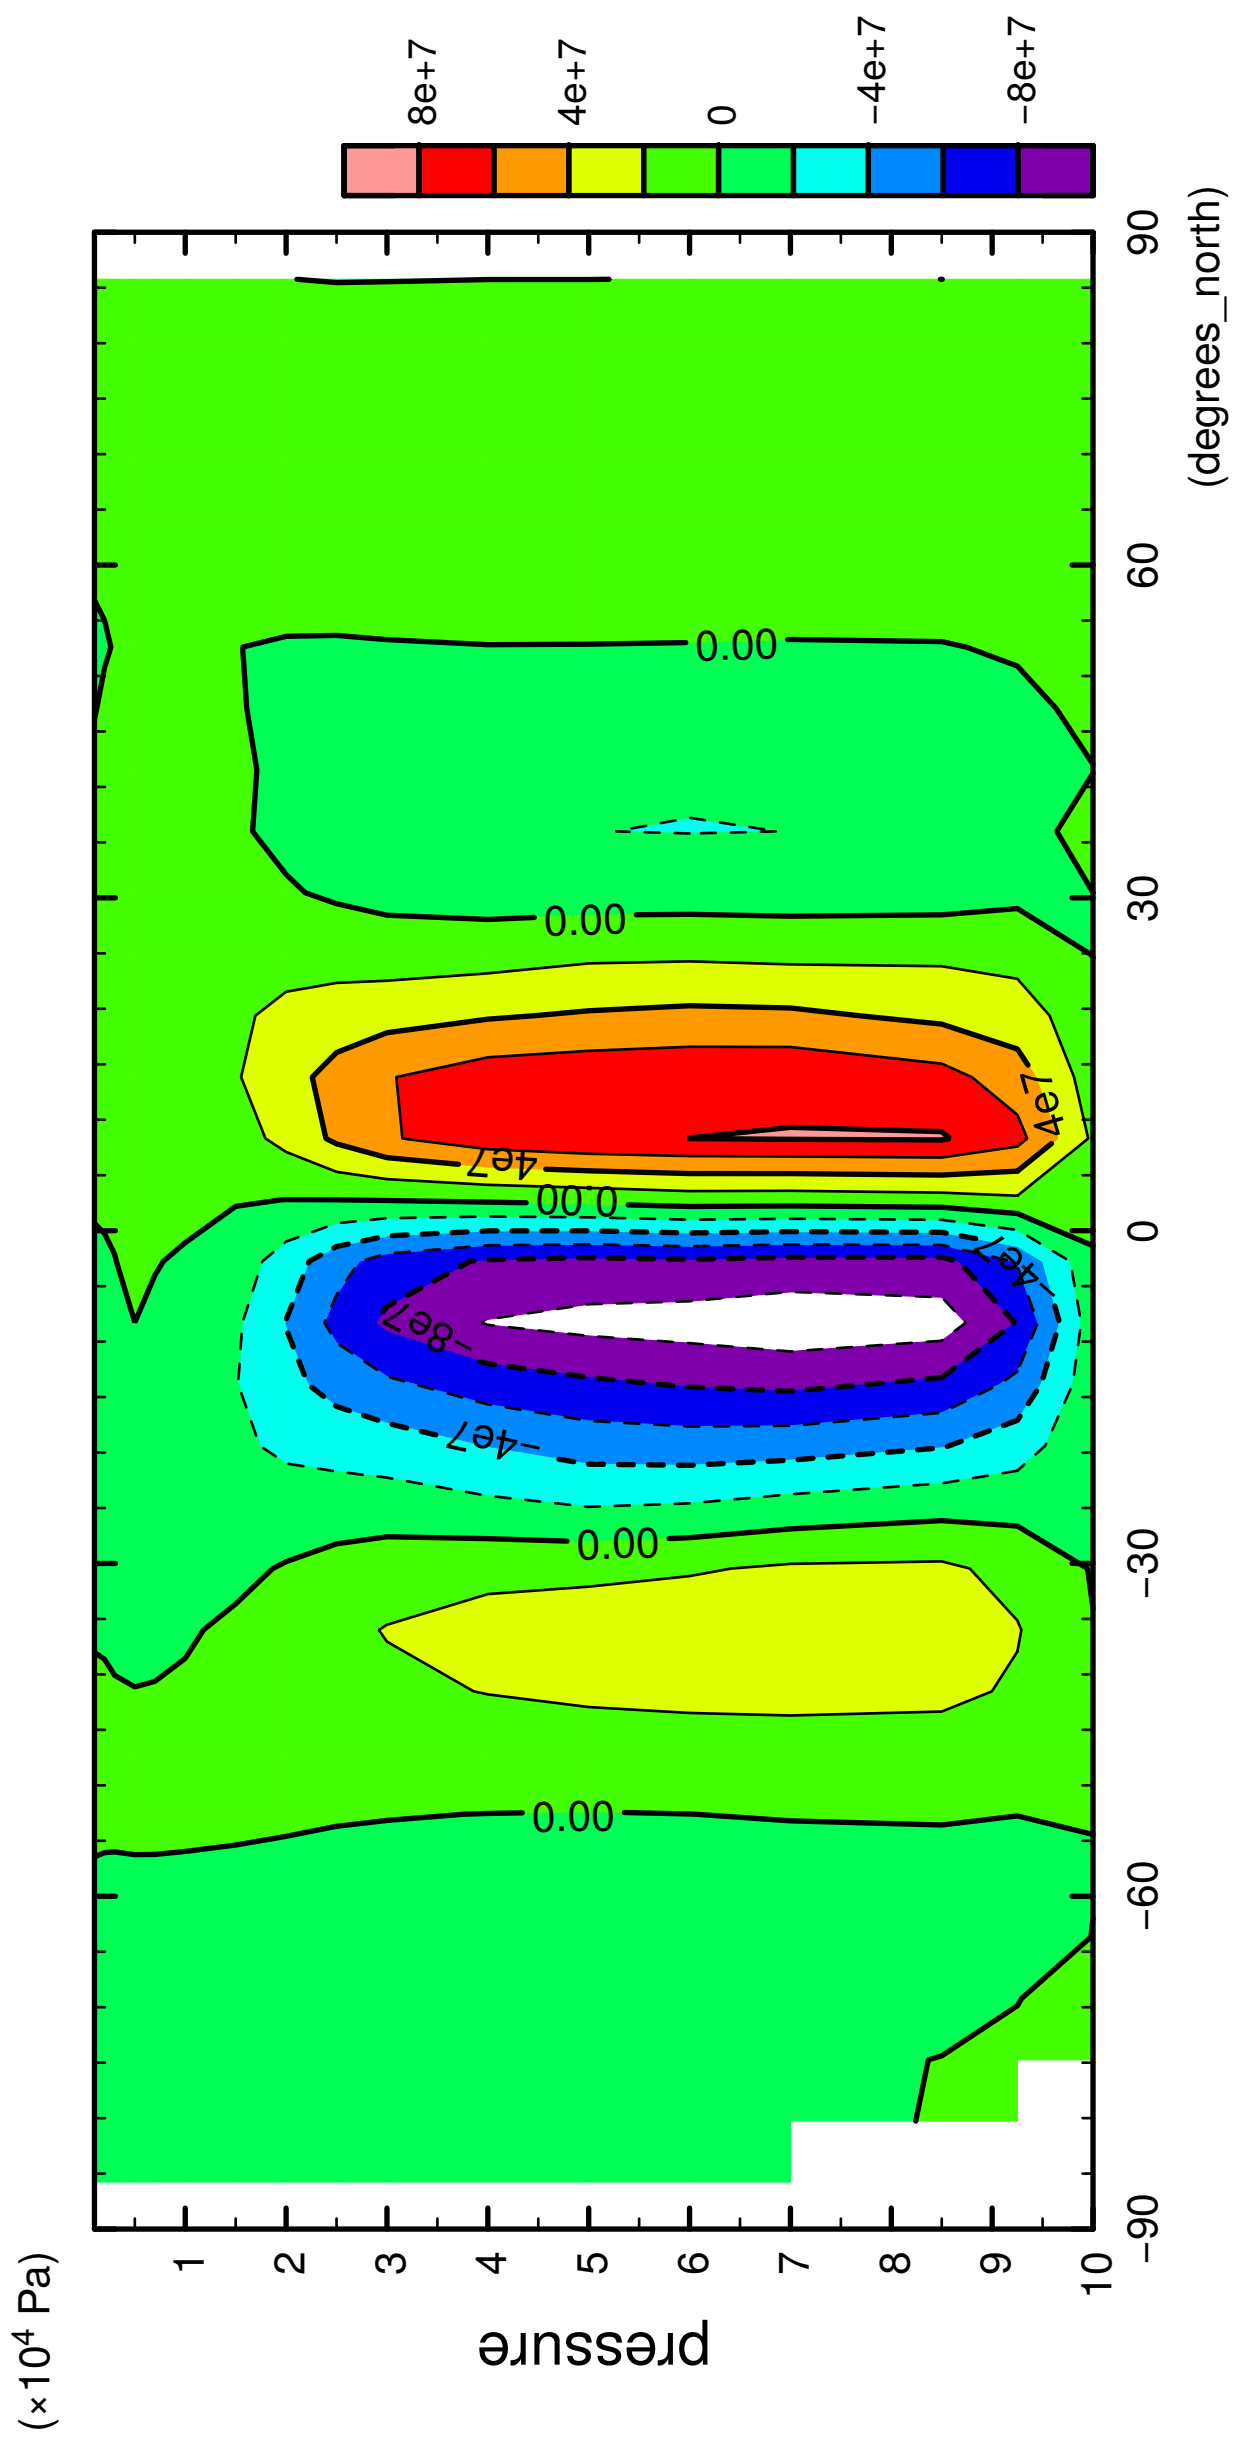

11/12

MSF

latitude

CONTOUR INTERVAL = 2.000E+07