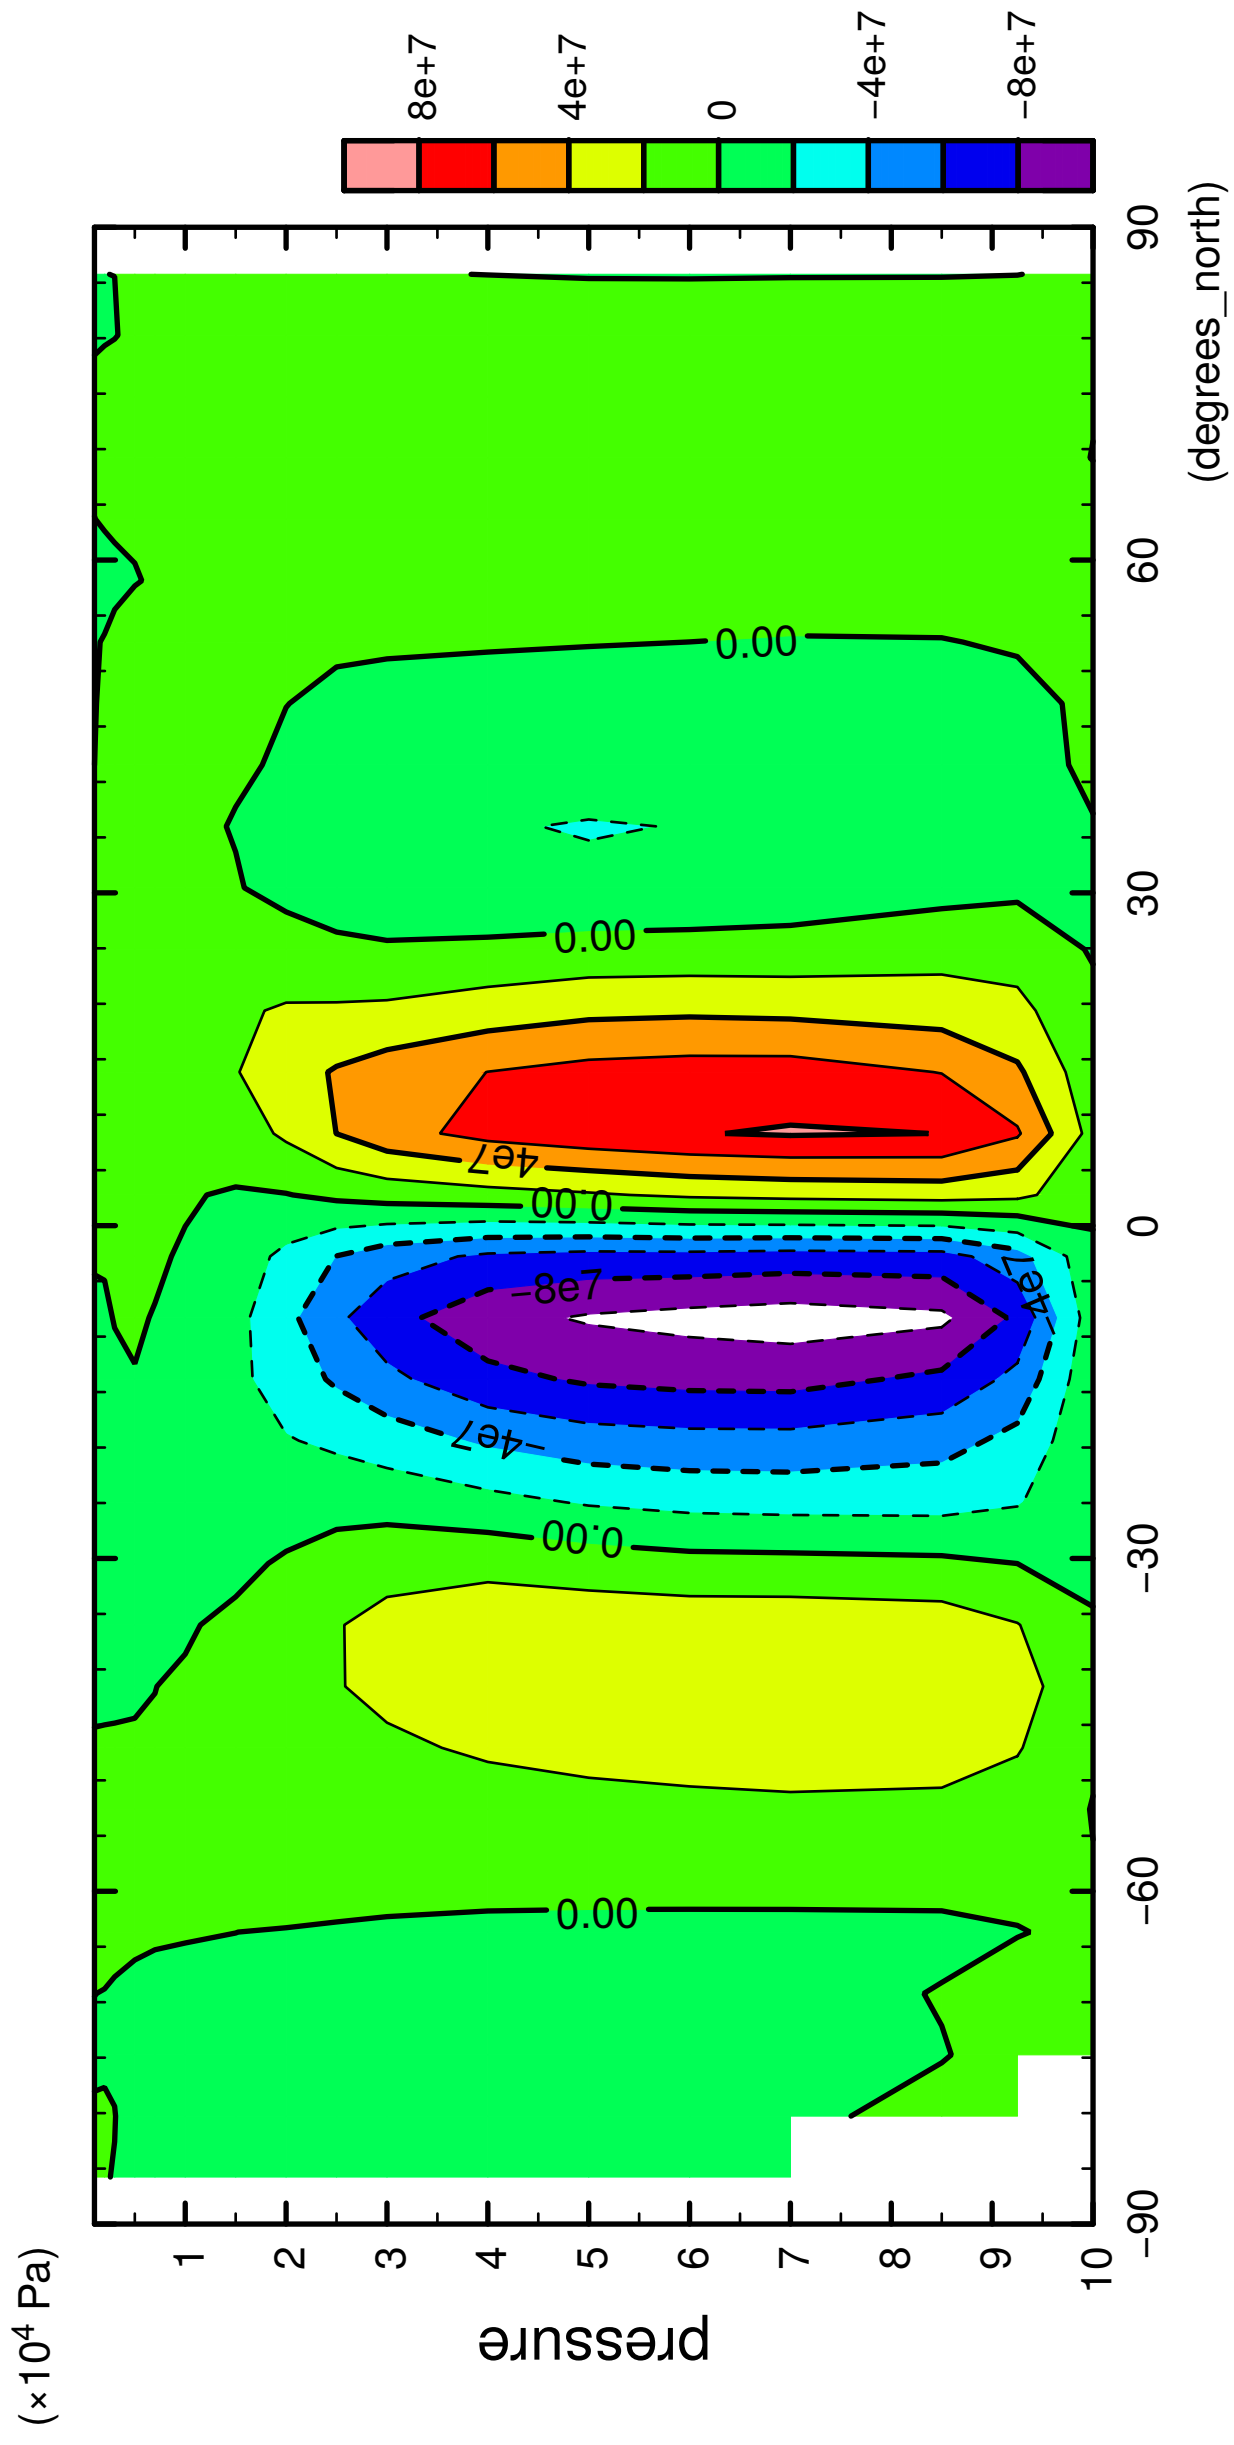

1/12

MSF

latitude

CONTOUR INTERVAL = 2.000E+07

2/12

MSF

latitude

CONTOUR INTERVAL = 2.000E+07

3/12

MSF

latitude

CONTOUR INTERVAL = 2.000E+07

4/12

MSF

CONTOUR INTERVAL = 2.000E+07

5/12

MSF

latitude

CONTOUR INTERVAL = 2.000E+07

6/12

MSF

latitude

CONTOUR INTERVAL = 2.000E+07

7/12

MSF

latitude

CONTOUR INTERVAL = 2.000E+07

8/12

MSF

latitude

CONTOUR INTERVAL = 2.000E+07

9/12