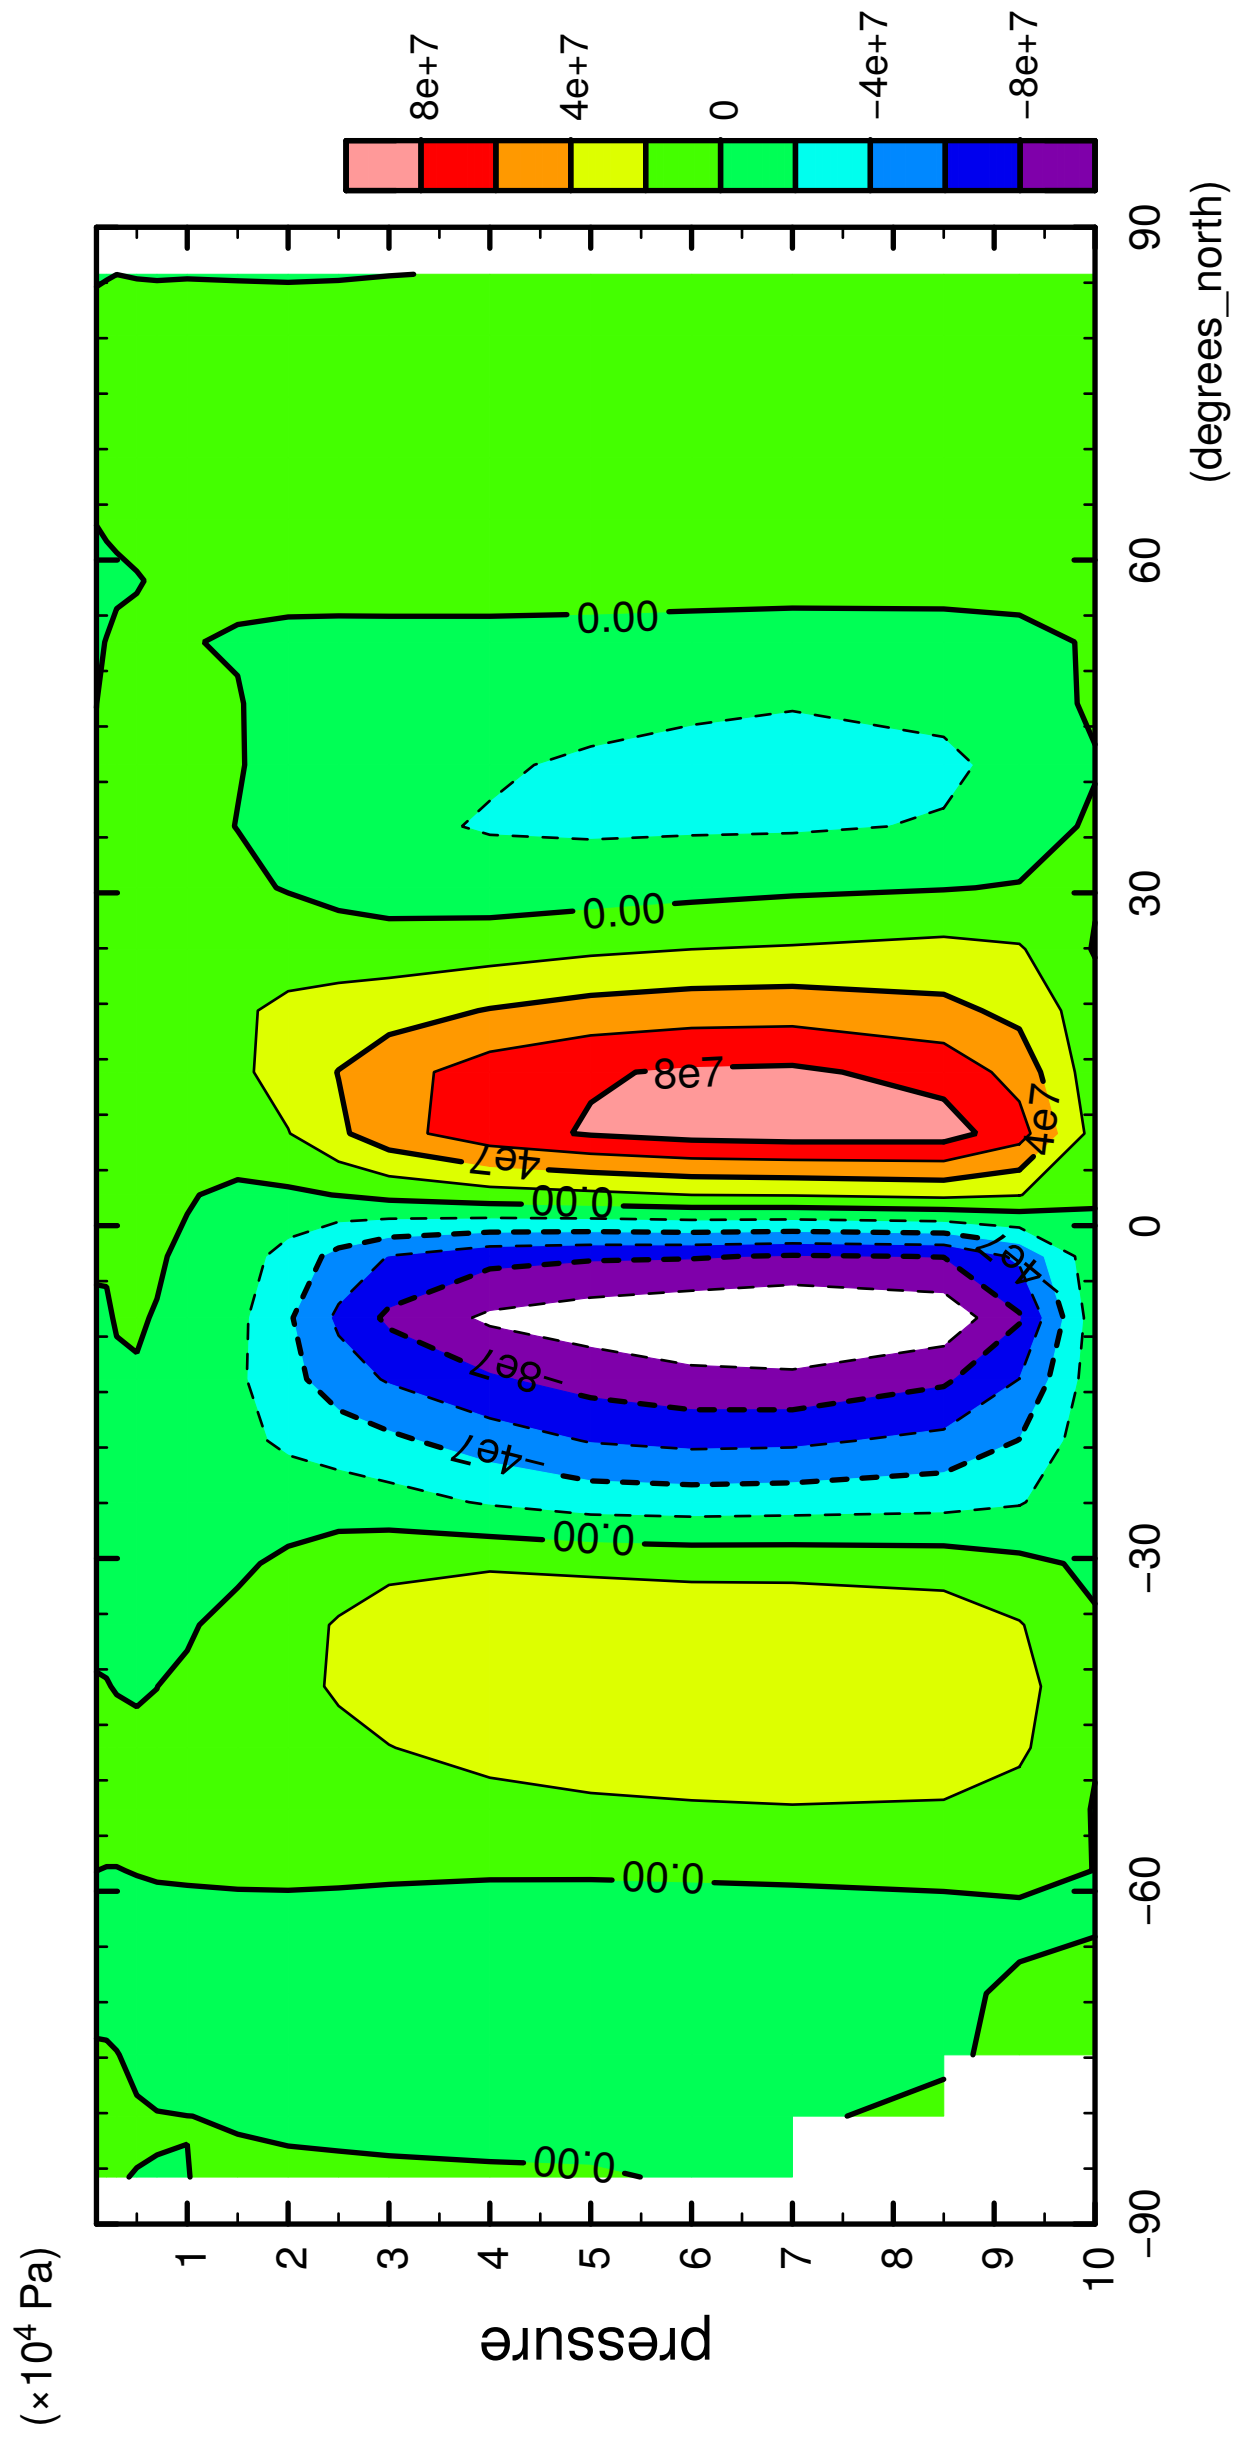

1/12

MSF

latitude

CONTOUR INTERVAL = 2.000E+07

2/12

MSF

latitude

CONTOUR INTERVAL = 2.000E+07

3/12

MSF

latitude

CONTOUR INTERVAL = 2.000E+07

4/12

MSF

CONTOUR INTERVAL = 2.000E+07

5/12

MSF

latitude

CONTOUR INTERVAL = 2.000E+07

6/12

MSF

latitude

CONTOUR INTERVAL = 2.000E+07

7/12

MSF

latitude

CONTOUR INTERVAL = 2.000E+07

8/12

MSF

latitude

CONTOUR INTERVAL = 2.000E+07

9/12