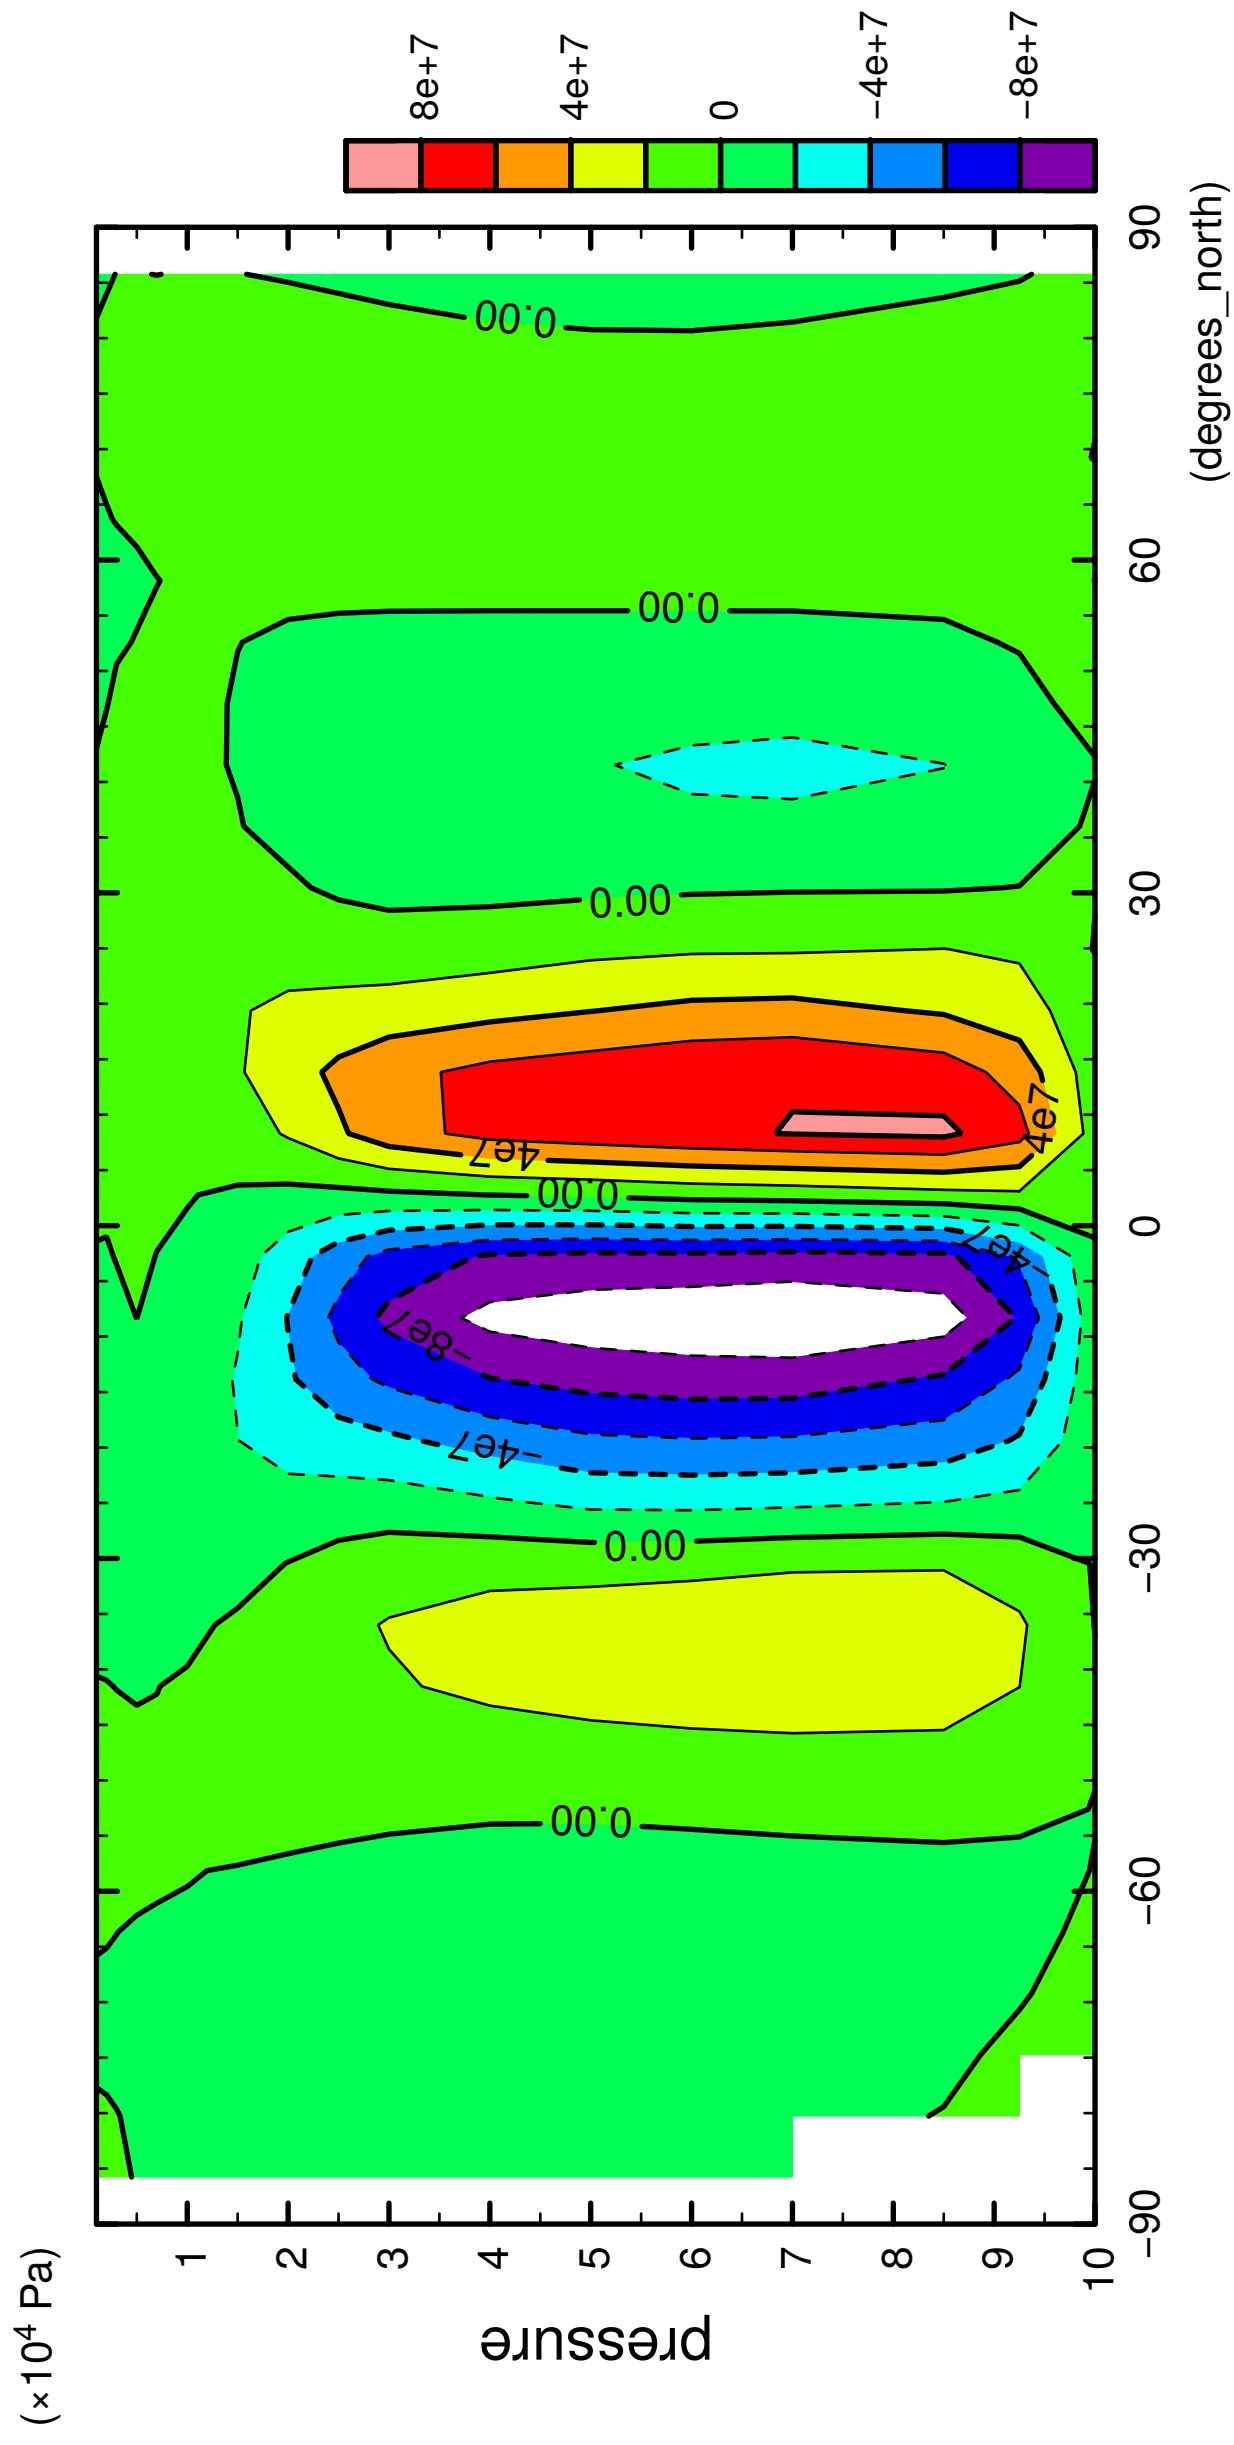

1/12

MSF

latitude

CONTOUR INTERVAL = 2.000E+07

2/12

MSF

latitude

CONTOUR INTERVAL = 2.000E+07

MSF

latitude

CONTOUR INTERVAL = 2.000E+07

6/12

MSF

latitude

CONTOUR INTERVAL = 2.000E+07

7/12

MSF

latitude

CONTOUR INTERVAL = 2.000E+07

8/12

MSF

latitude

CONTOUR INTERVAL = 2.000E+07

9/12

MSF

latitude

CONTOUR INTERVAL = 2.000E+07

10/12

MSF

latitude

CONTOUR INTERVAL = 2.000E+07

11/12