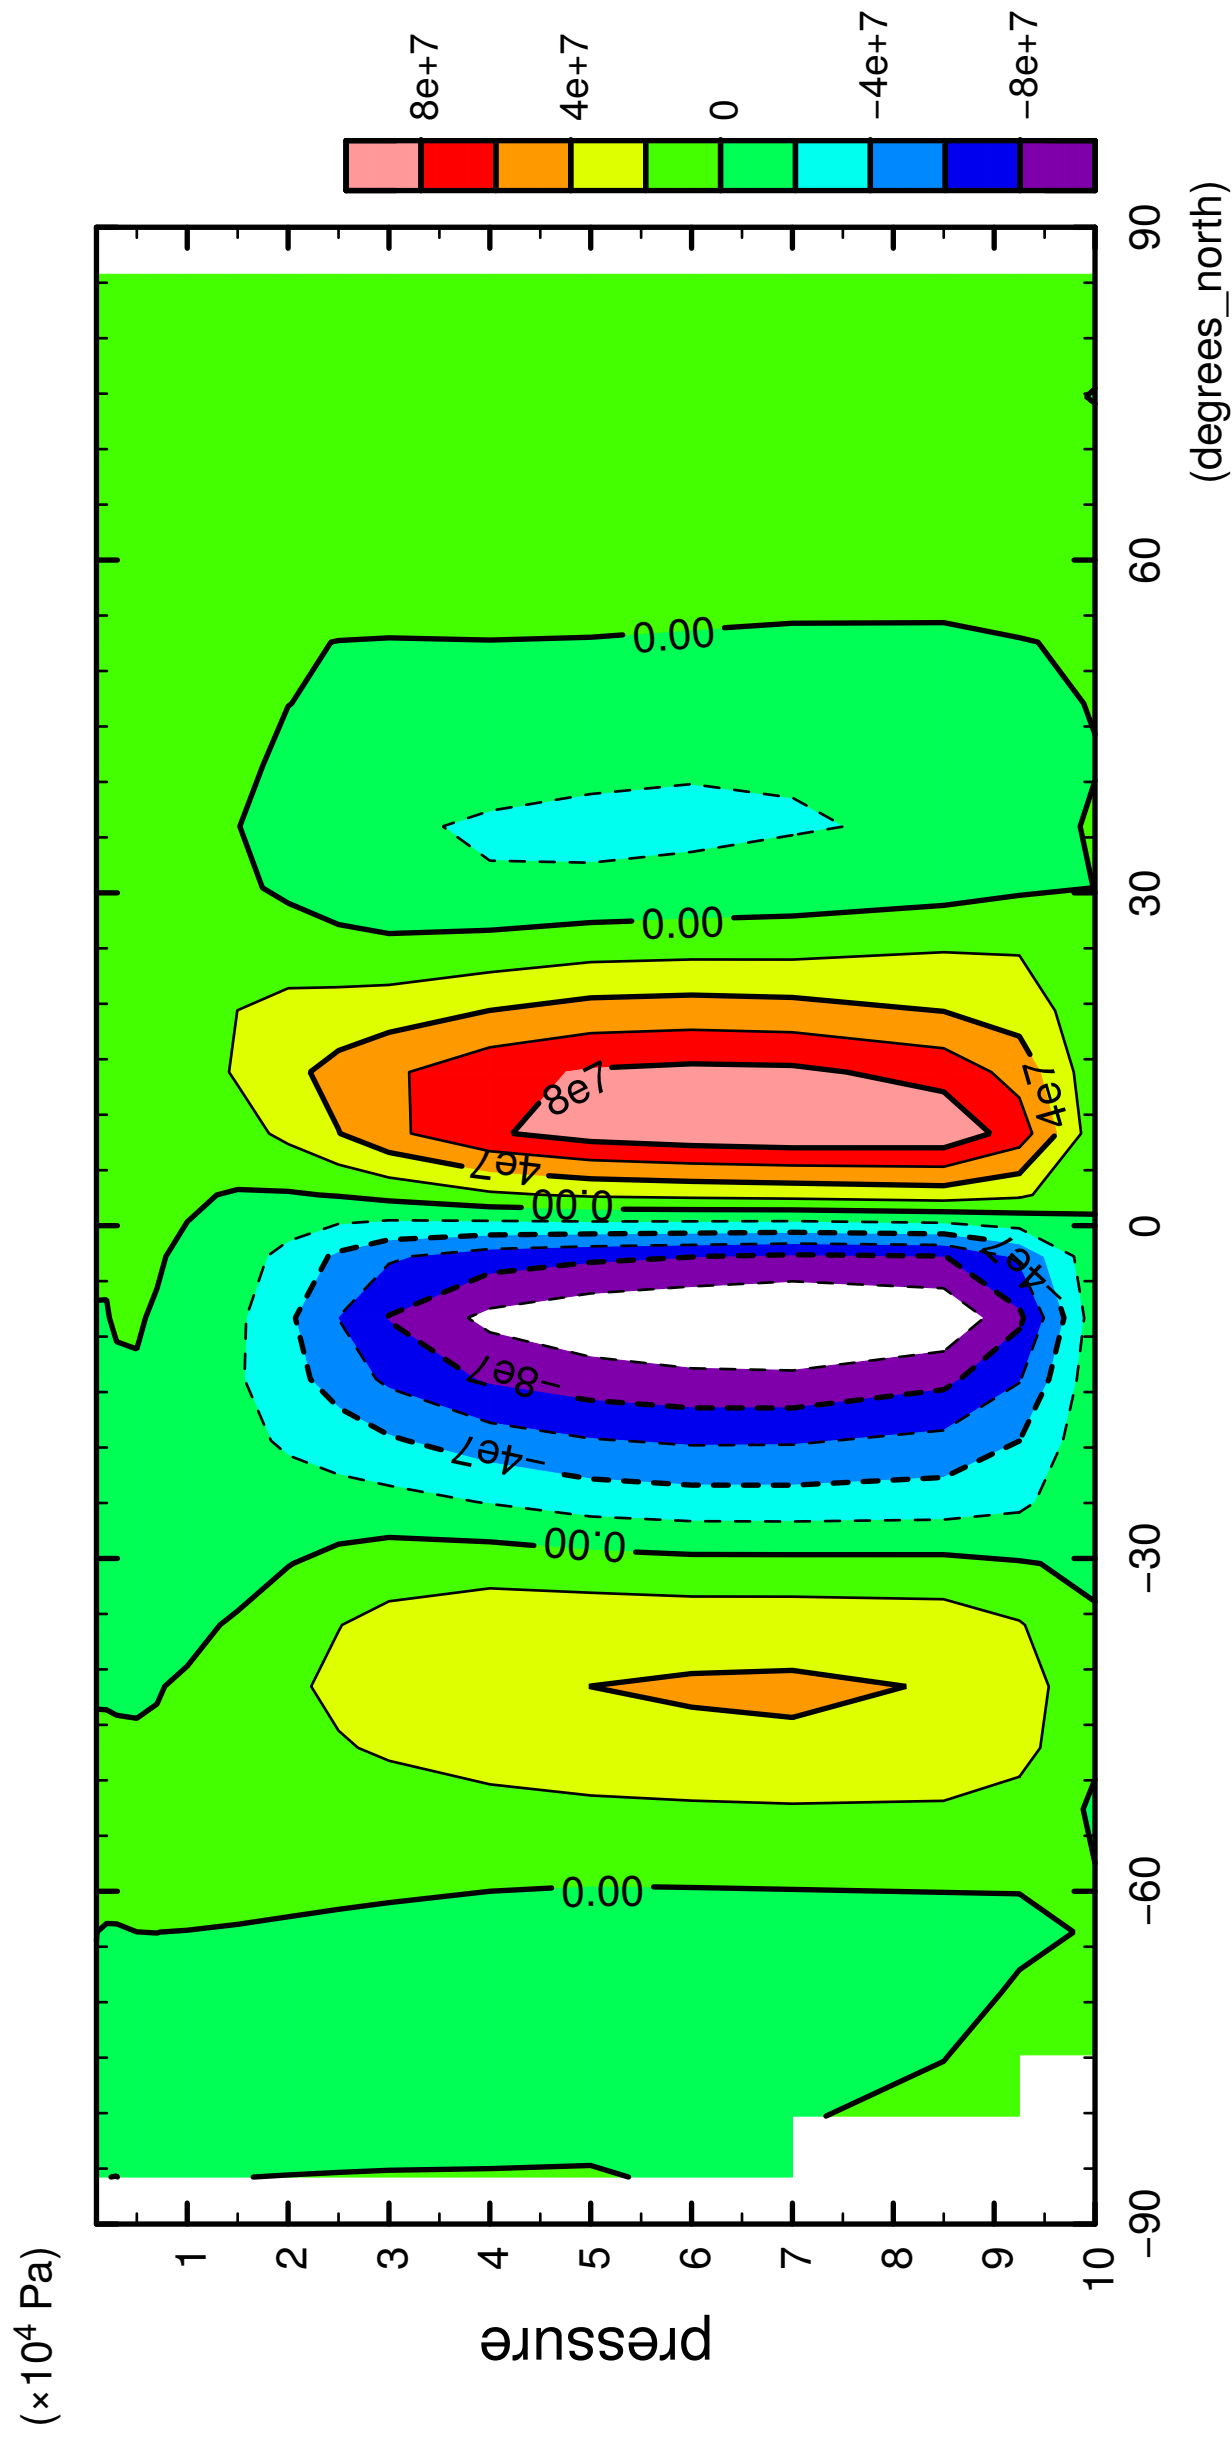

1/12

MSF

latitude

CONTOUR INTERVAL = 2.000E+07

2/12

MSF

latitude

CONTOUR INTERVAL = 2.000E+07

3/12

MSF

latitude

CONTOUR INTERVAL = 2.000E+07

4/12

MSF

CONTOUR INTERVAL = 2.000E+07

5/12

MSF

latitude

CONTOUR INTERVAL = 2.000E+07

6/12

MSF

latitude

CONTOUR INTERVAL = 2.000E+07

7/12

MSF

latitude

CONTOUR INTERVAL = 2.000E+07

8/12

MSF

latitude

CONTOUR INTERVAL = 2.000E+07

9/12