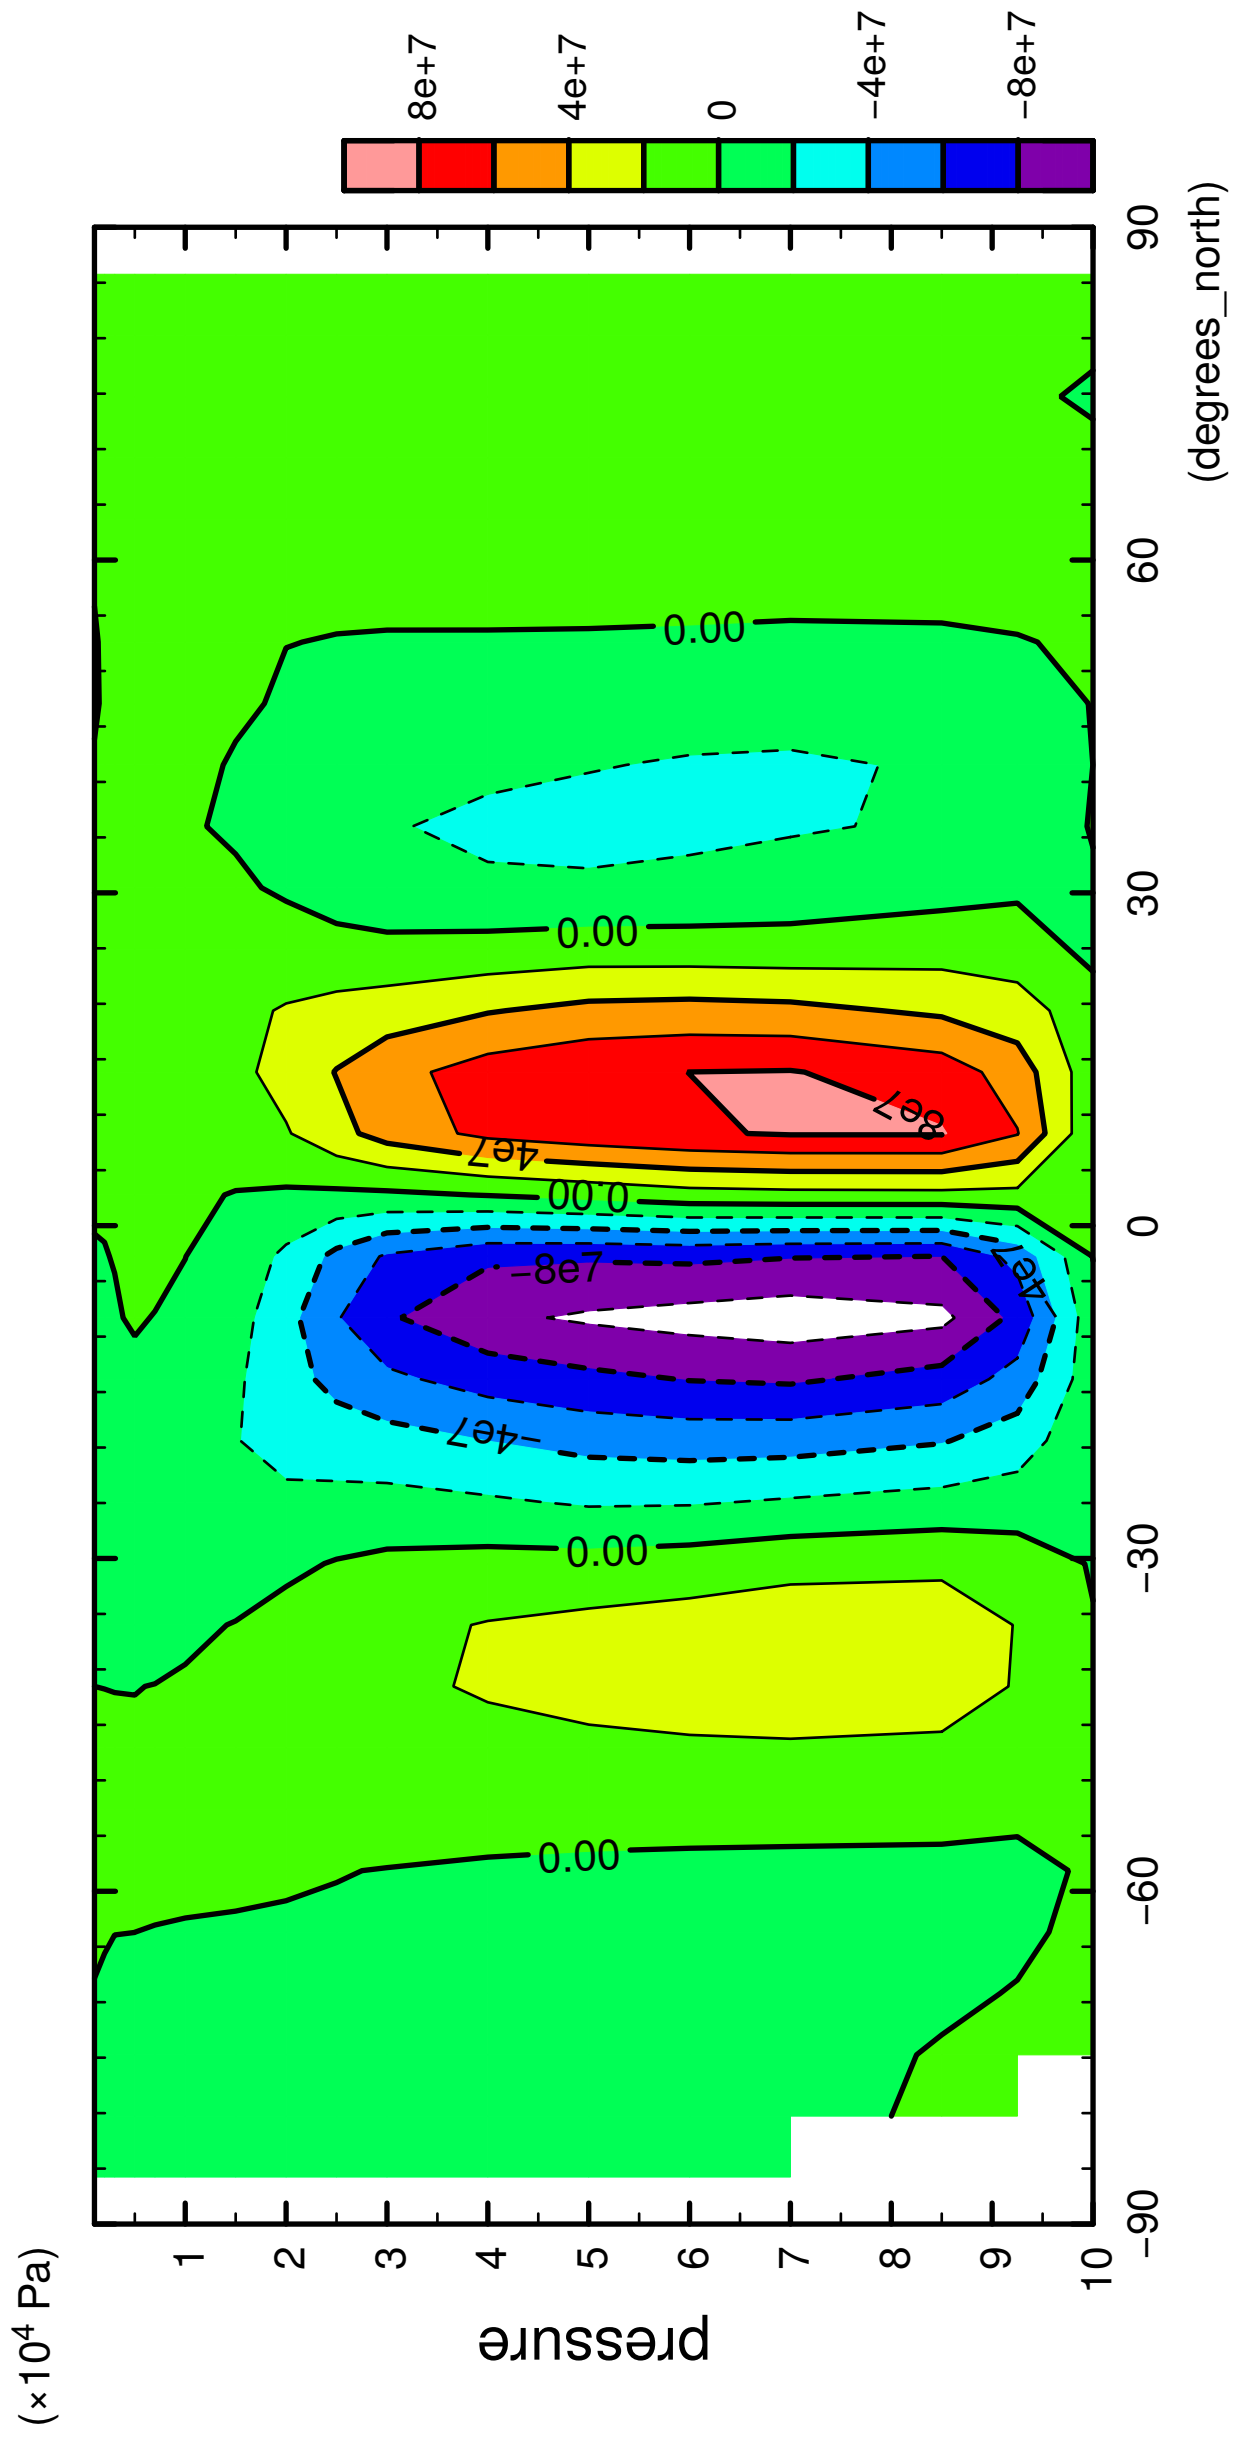

1/12

MSF

latitude

CONTOUR INTERVAL = 2.000E+07

2/12

MSF

latitude

CONTOUR INTERVAL = 2.000E+07

MSF

latitude

CONTOUR INTERVAL = 2.000E+07

6/12

MSF

latitude

CONTOUR INTERVAL = 2.000E+07

7/12

MSF

latitude

CONTOUR INTERVAL = 2.000E+07

8/12

MSF

latitude

CONTOUR INTERVAL = 2.000E+07

9/12

MSF

latitude

CONTOUR INTERVAL = 2.000E+07

10/12

MSF

latitude

CONTOUR INTERVAL = 2.000E+07

11/12