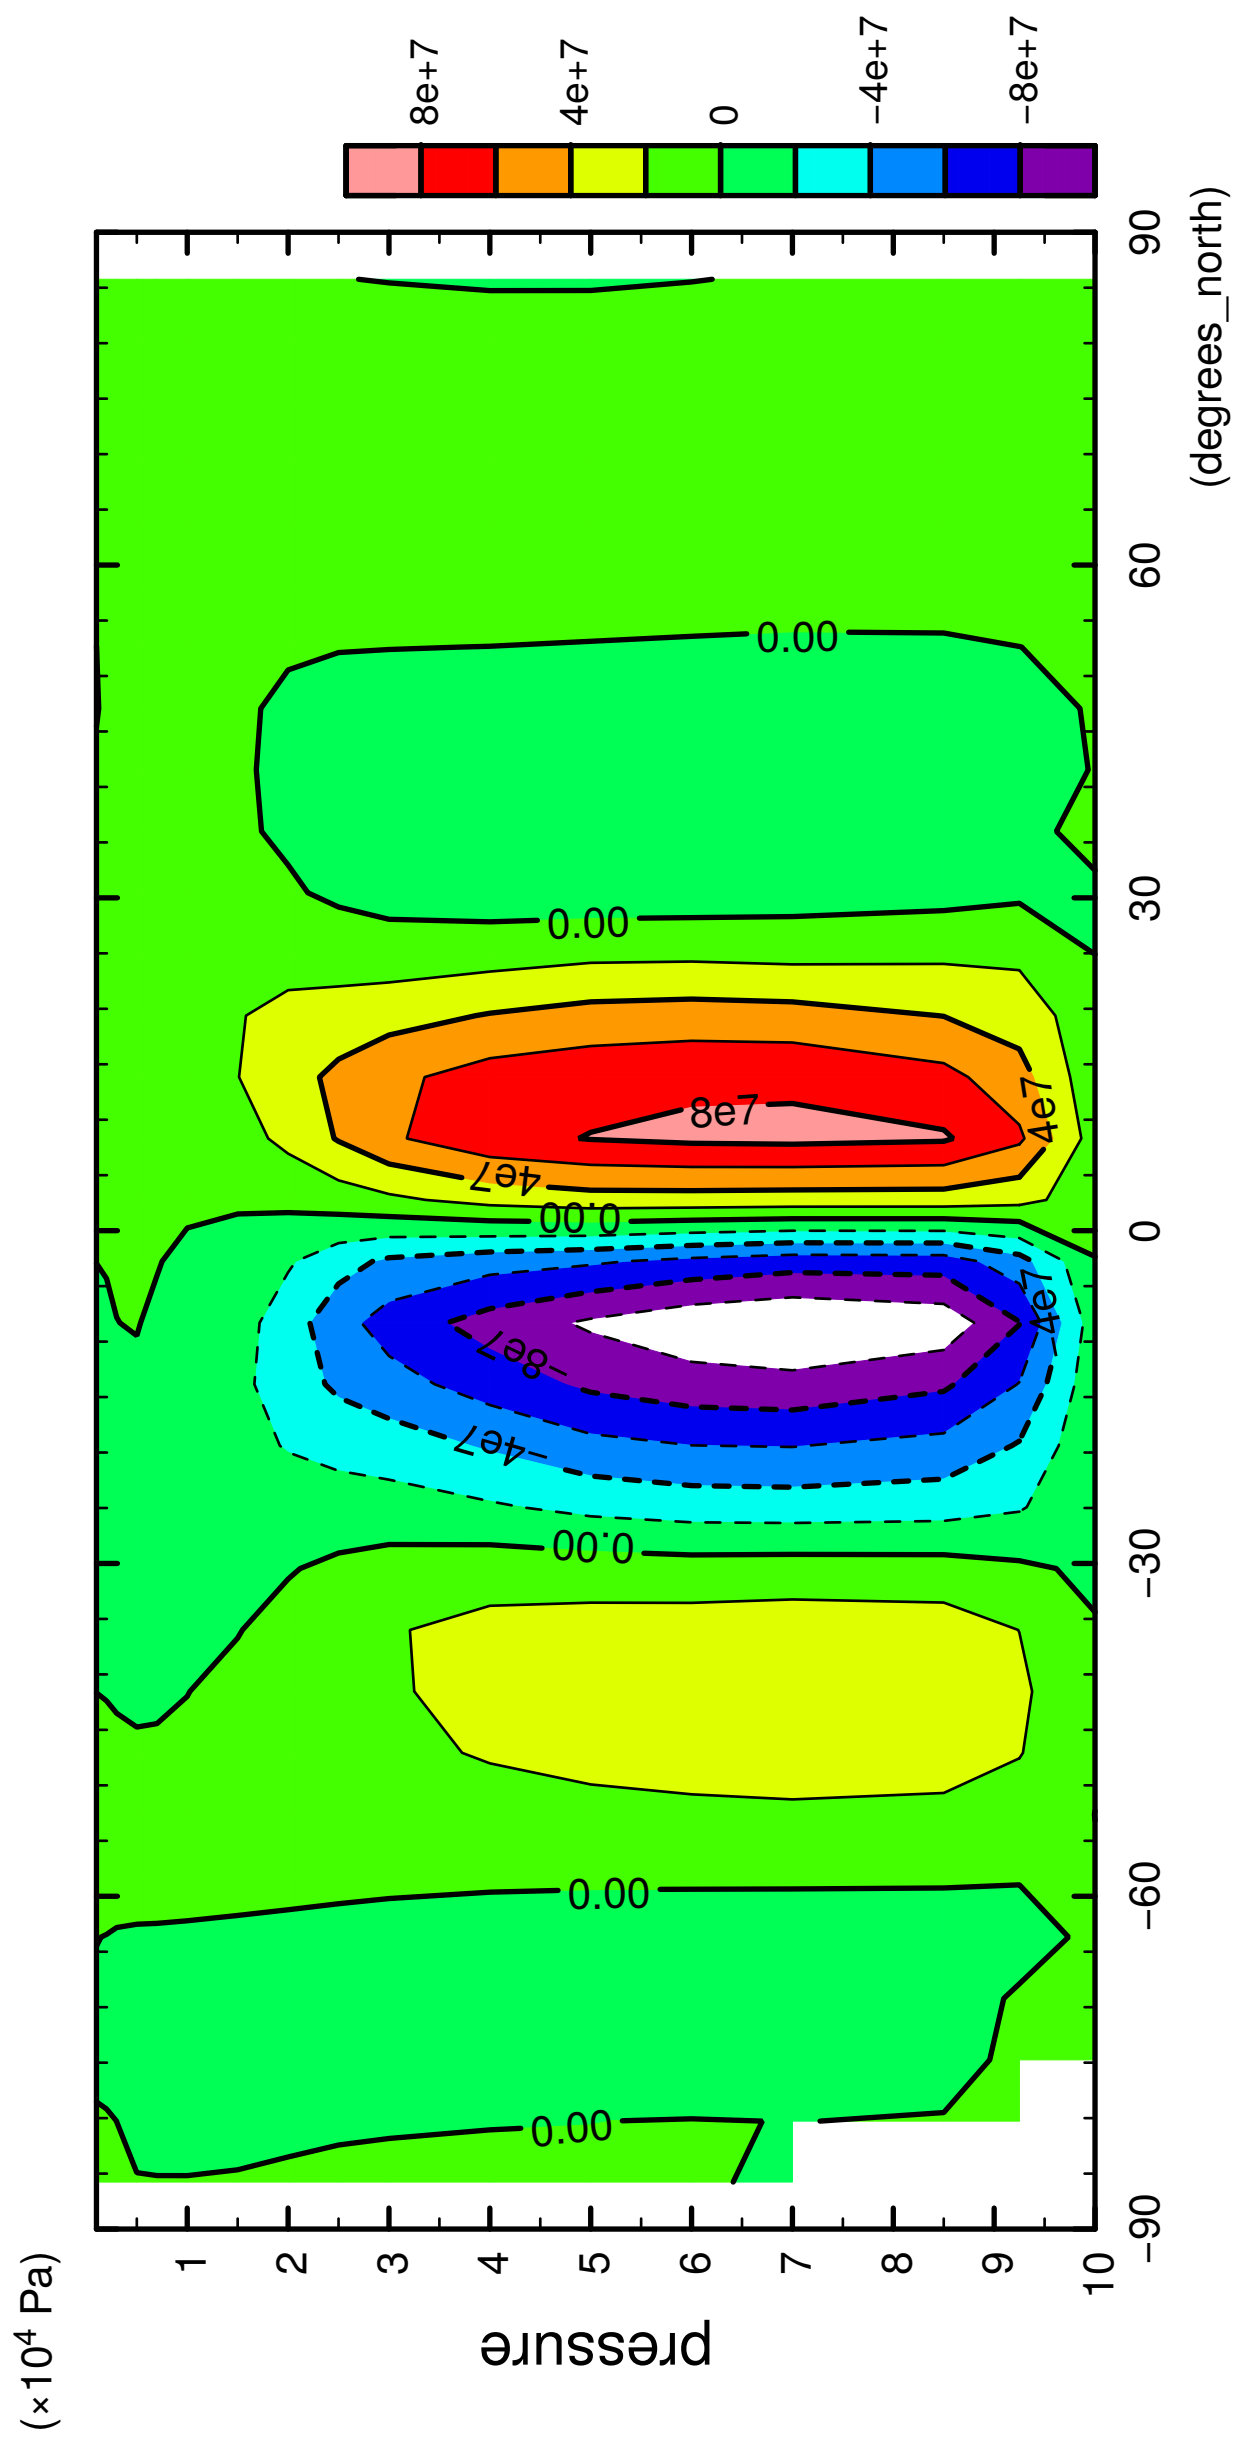

1/12

MSF

latitude

CONTOUR INTERVAL = 2.000E+07

2/12

MSF

latitude

CONTOUR INTERVAL = 2.000E+07

3/12

MSF

latitude

CONTOUR INTERVAL = 2.000E+07

4/12

MSF

CONTOUR INTERVAL = 2.000E+07

5/12

MSF

latitude

CONTOUR INTERVAL = 2.000E+07

6/12

MSF

latitude

CONTOUR INTERVAL = 2.000E+07

7/12

MSF

latitude

CONTOUR INTERVAL = 2.000E+07

8/12

MSF

latitude

CONTOUR INTERVAL = 2.000E+07

9/12