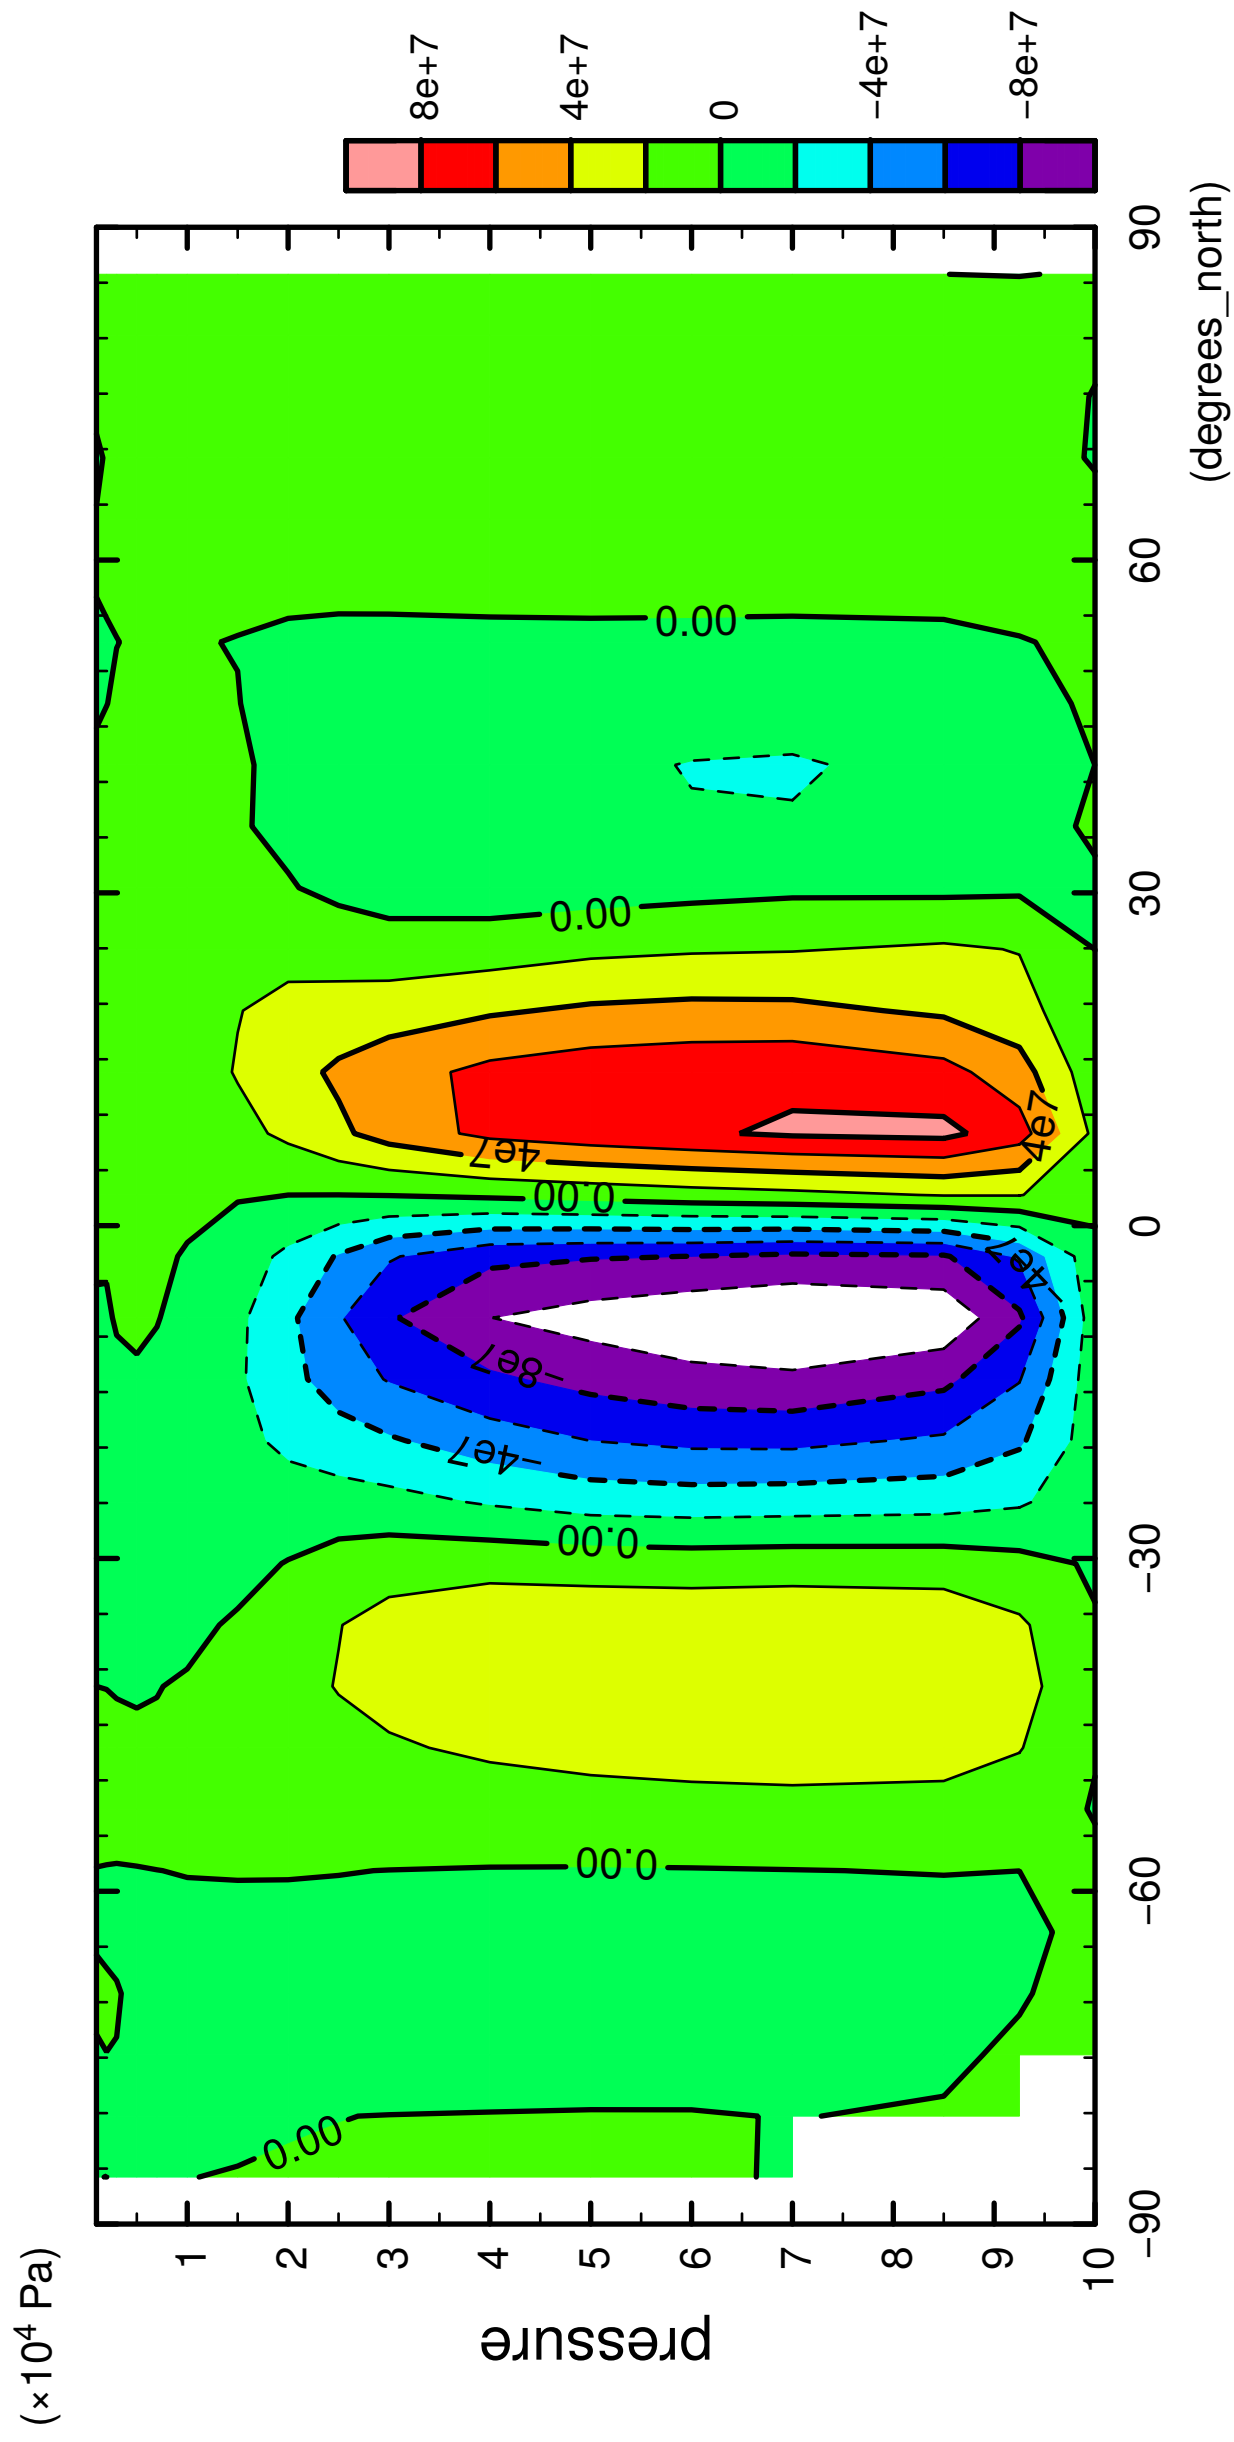

1/12

MSF

latitude

CONTOUR INTERVAL = 2.000E+07

2/12

MSF

latitude

CONTOUR INTERVAL = 2.000E+07

3/12

MSF

latitude

CONTOUR INTERVAL = 2.000E+07

4/12

MSF

CONTOUR INTERVAL = 2.000E+07

5/12

MSF

latitude

CONTOUR INTERVAL = 2.000E+07

6/12

MSF

latitude

CONTOUR INTERVAL = 2.000E+07

7/12

MSF

latitude

CONTOUR INTERVAL = 2.000E+07

8/12

MSF

latitude

CONTOUR INTERVAL = 2.000E+07

9/12