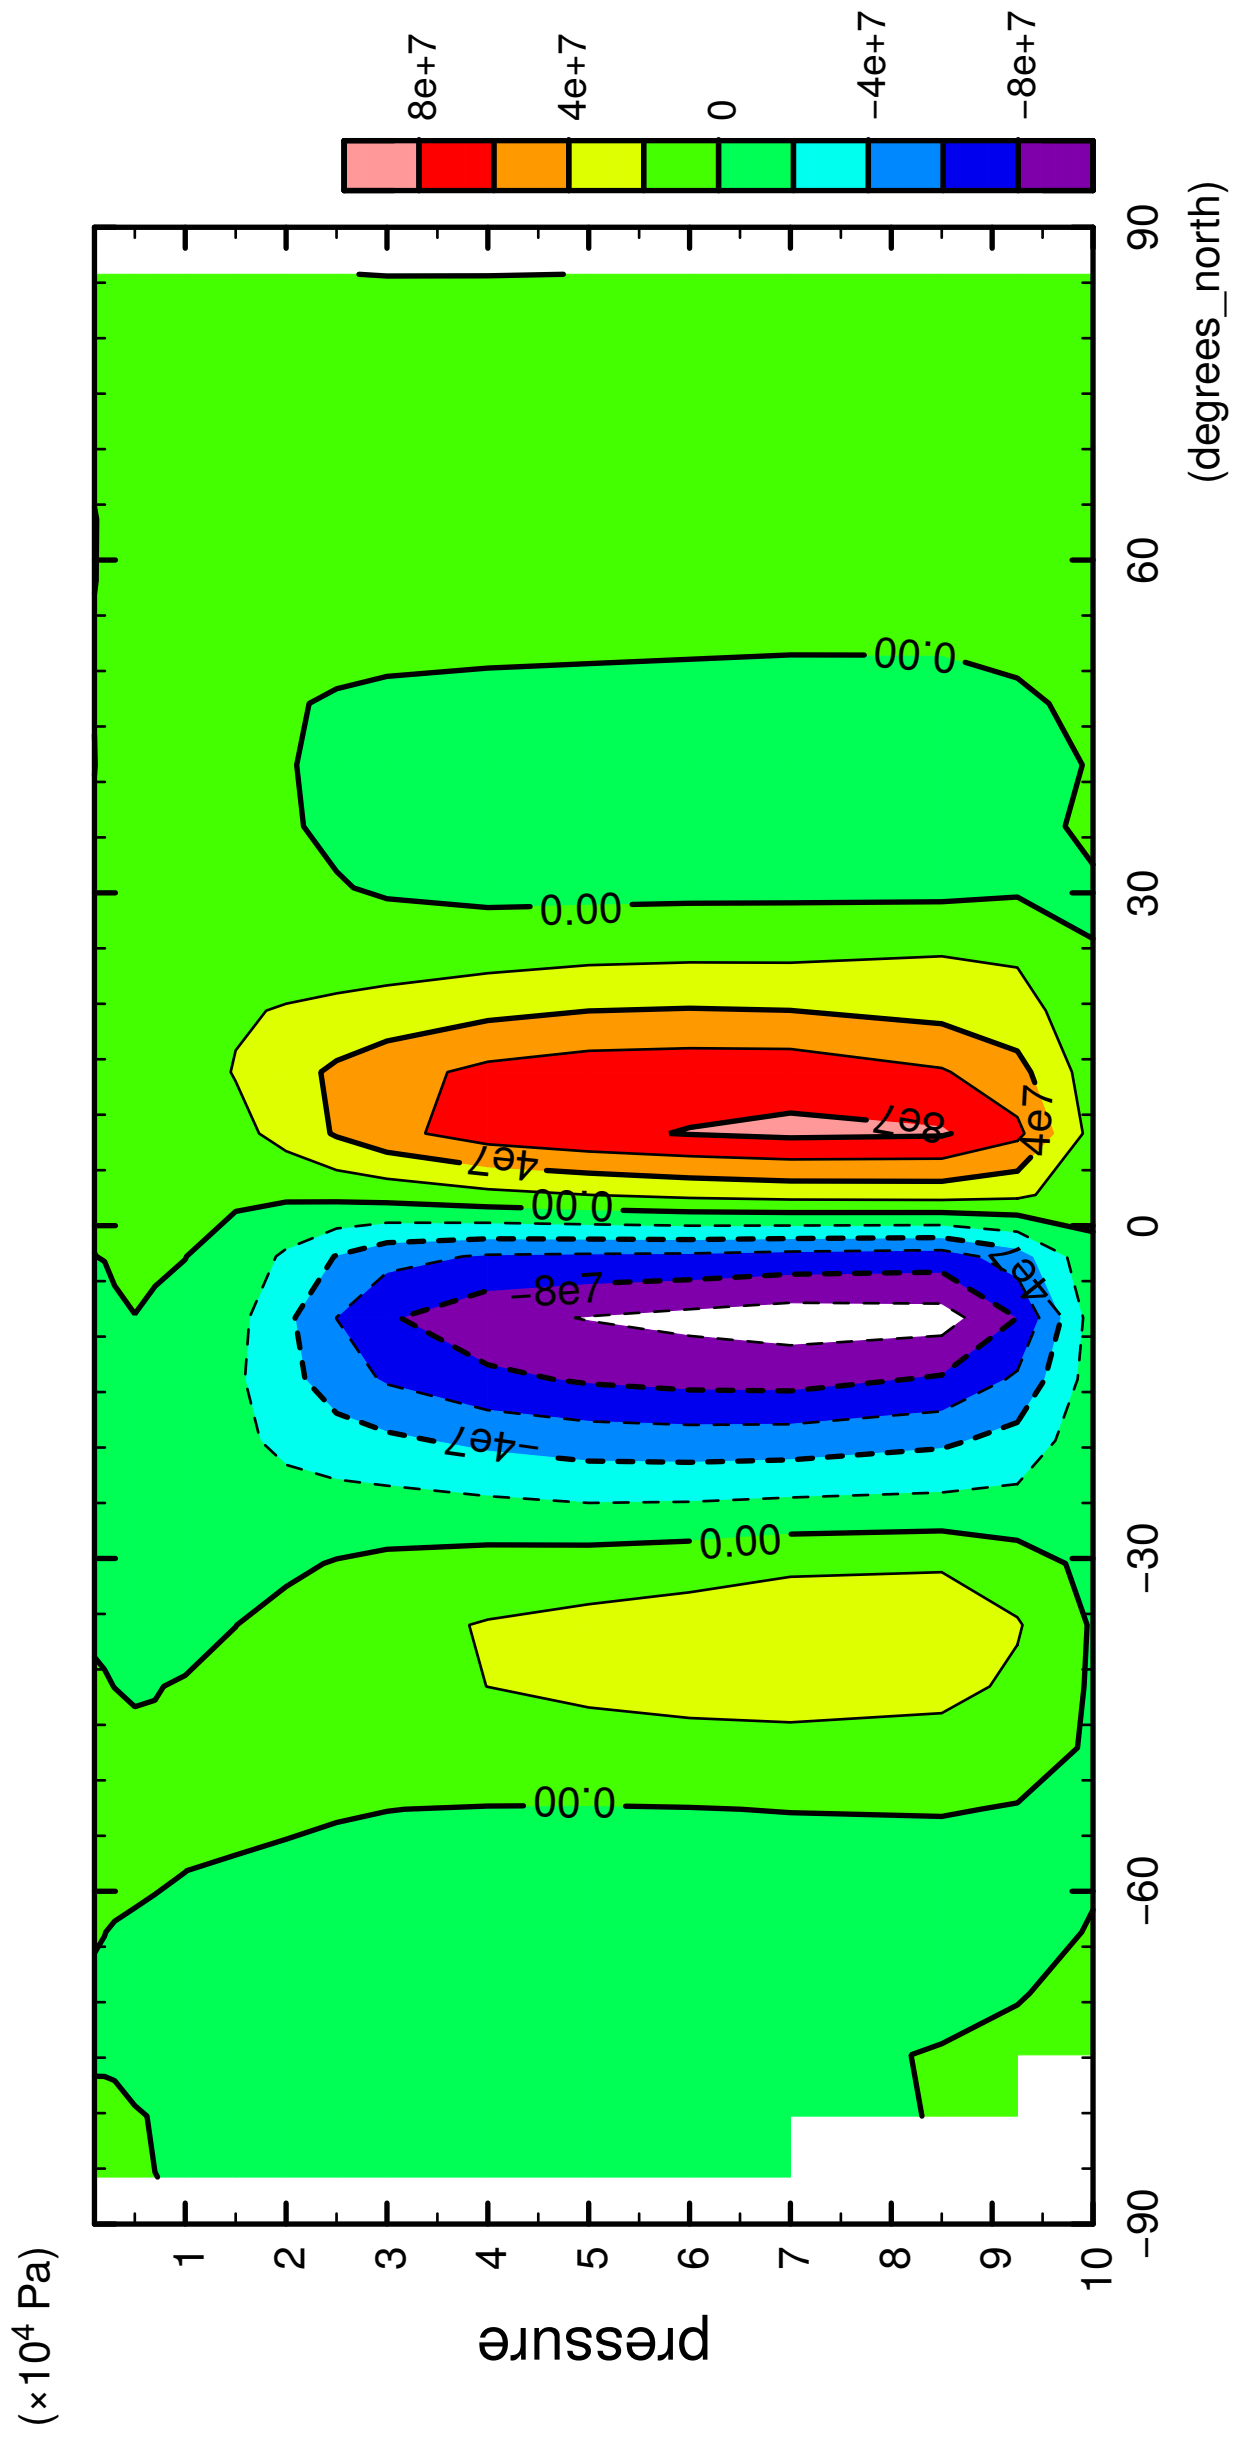

1/12

MSF

latitude

CONTOUR INTERVAL = 2.000E+07

2/12

MSF

latitude

CONTOUR INTERVAL = 2.000E+07

3/12

MSF

latitude

CONTOUR INTERVAL = 2.000E+07

4/12

MSF

CONTOUR INTERVAL = 2.000E+07

5/12

MSF

latitude

CONTOUR INTERVAL = 2.000E+07

6/12

MSF

latitude

CONTOUR INTERVAL = 2.000E+07

7/12

MSF

latitude

CONTOUR INTERVAL = 2.000E+07

8/12

MSF

latitude

CONTOUR INTERVAL = 2.000E+07

9/12