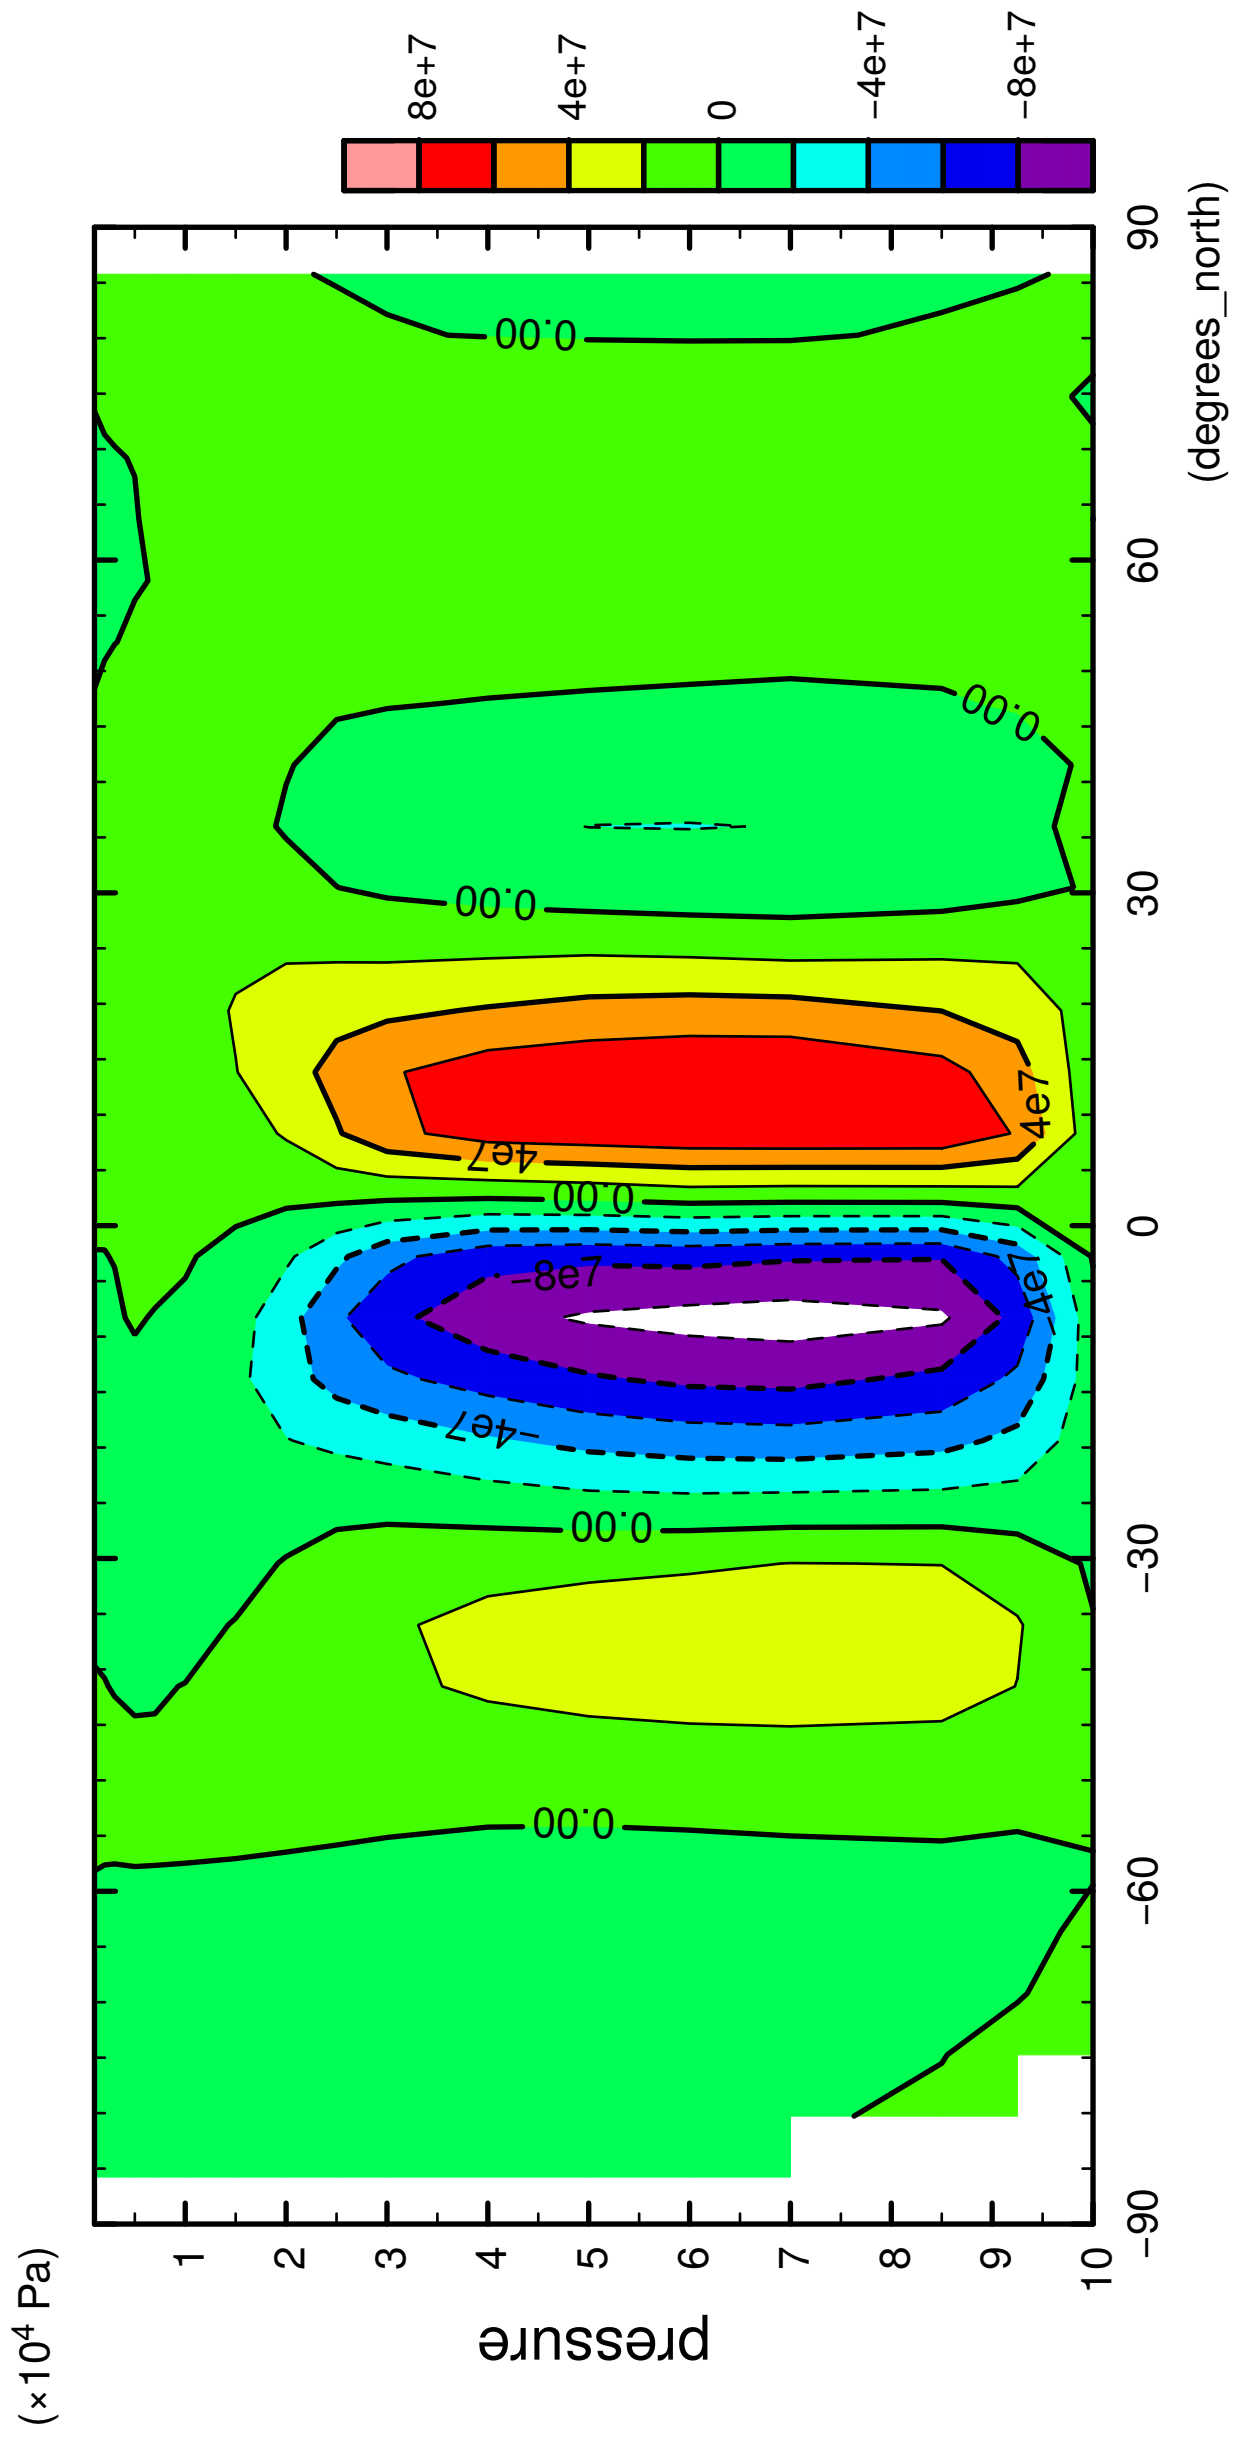

1/12

MSF

latitude

CONTOUR INTERVAL = 2.000E+07

2/12

MSF

latitude

CONTOUR INTERVAL = 2.000E+07

MSF

latitude

CONTOUR INTERVAL = 2.000E+07

6/12

MSF

latitude

CONTOUR INTERVAL = 2.000E+07

7/12

MSF

latitude

CONTOUR INTERVAL = 2.000E+07

10/12

MSF

latitude

CONTOUR INTERVAL = 2.000E+07

11/12

MSF

latitude

CONTOUR INTERVAL = 2.000E+07

12/12

MSF

latitude

CONTOUR INTERVAL = 2.000E+07