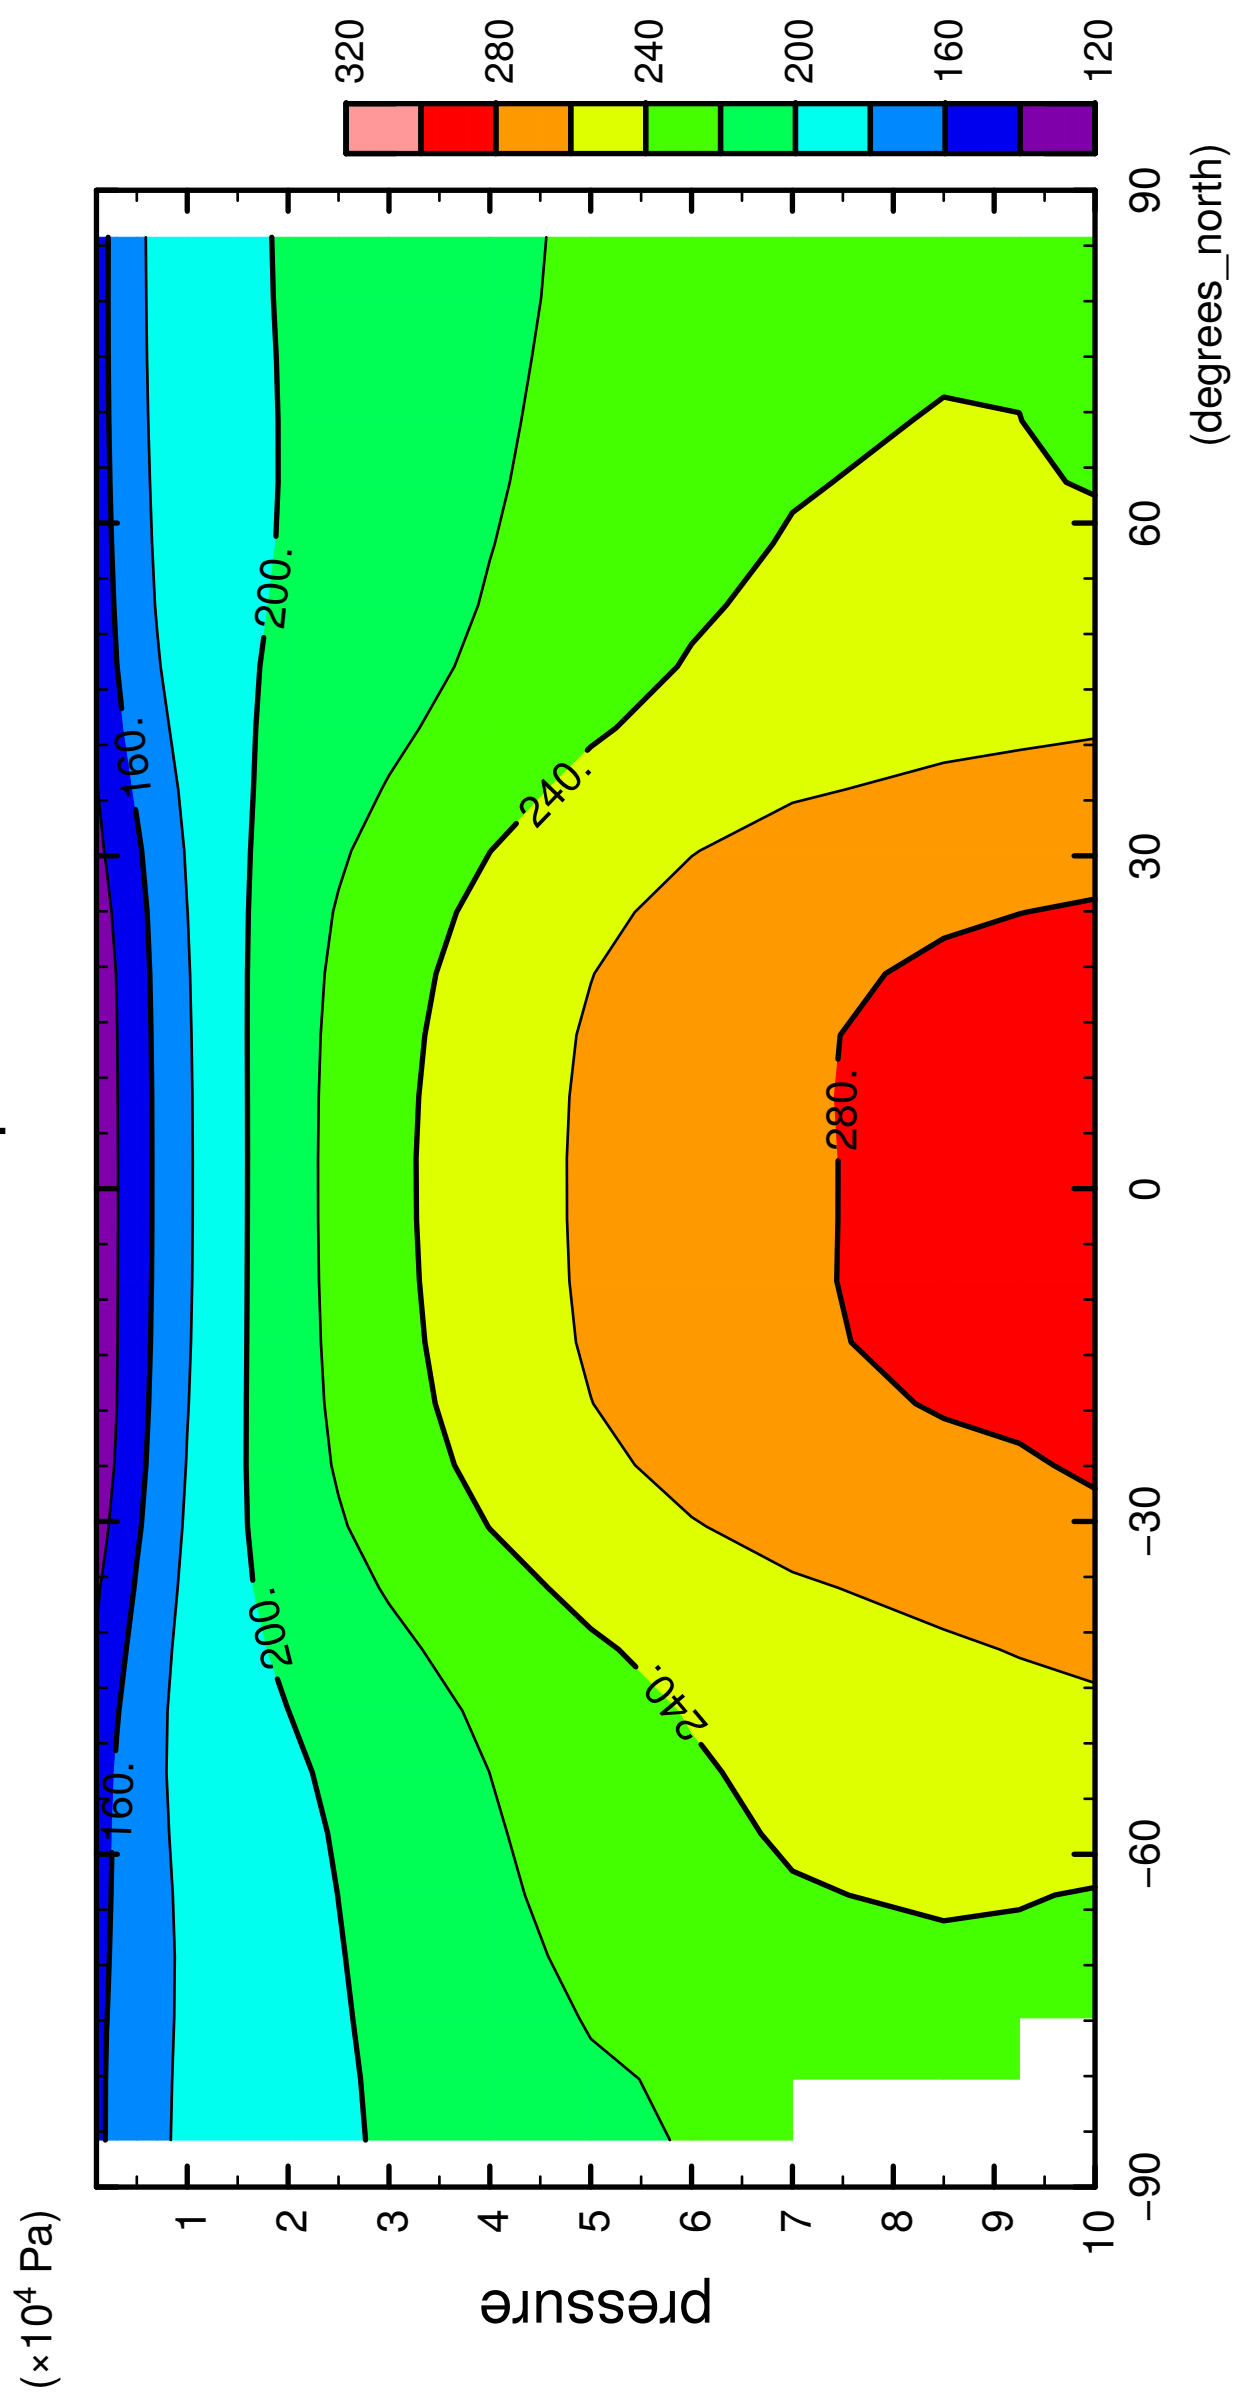

Temp

latitude

CONTOUR INTERVAL = 2.000E+01