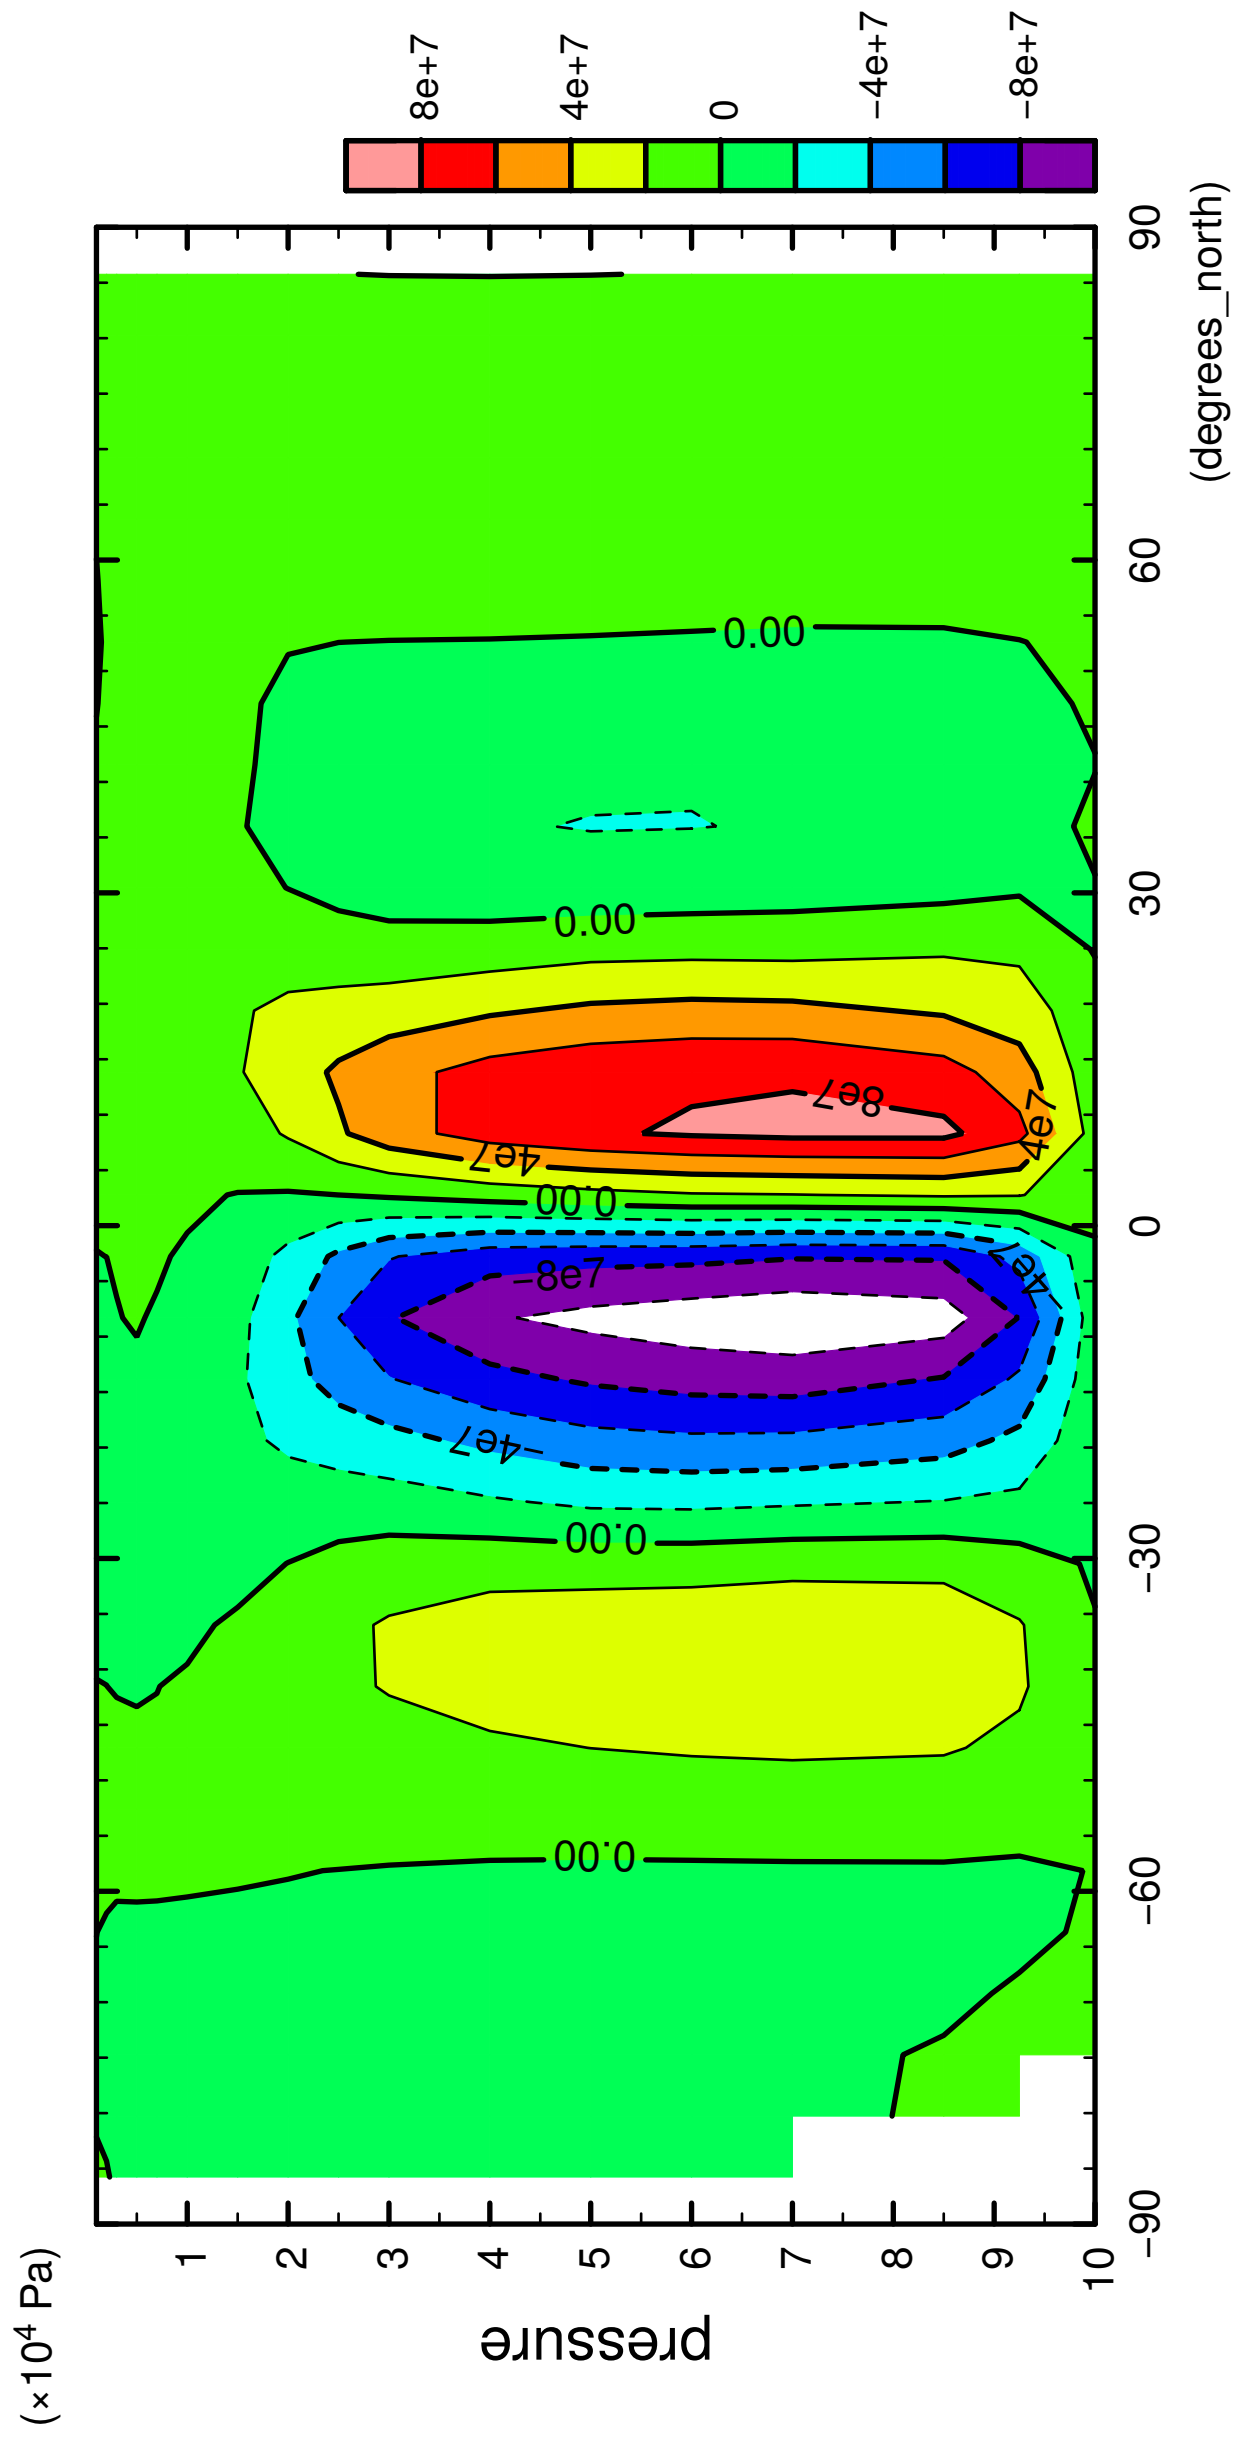

MSF

latitude

CONTOUR INTERVAL = 2.000E+07