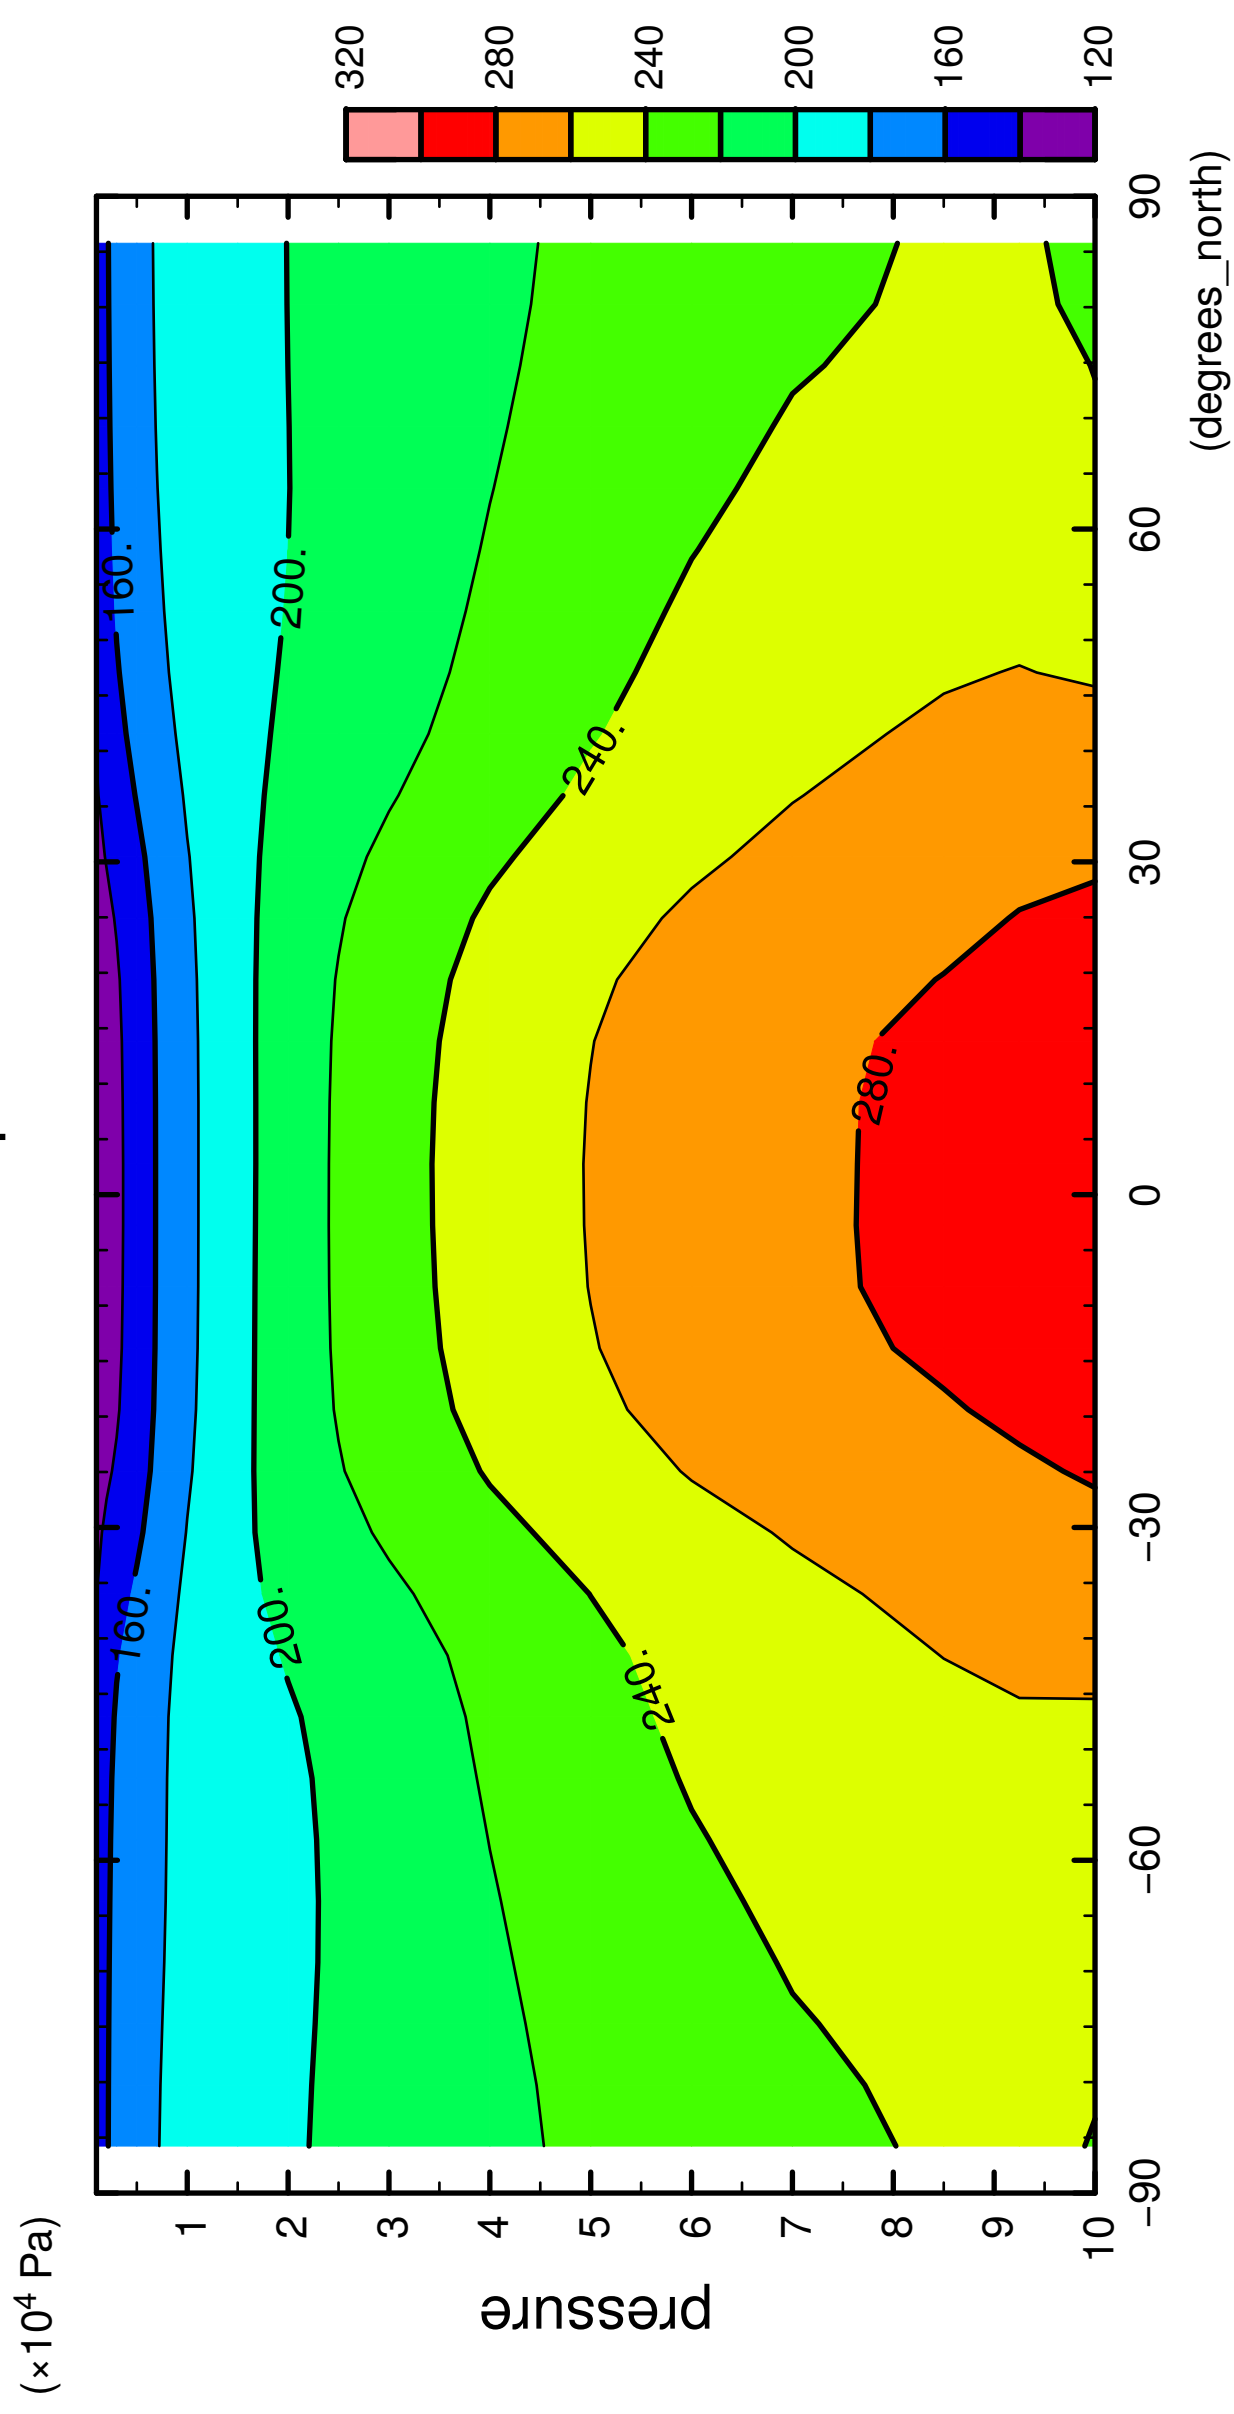

Temp

latitude

CONTOUR INTERVAL = 2.000E+01