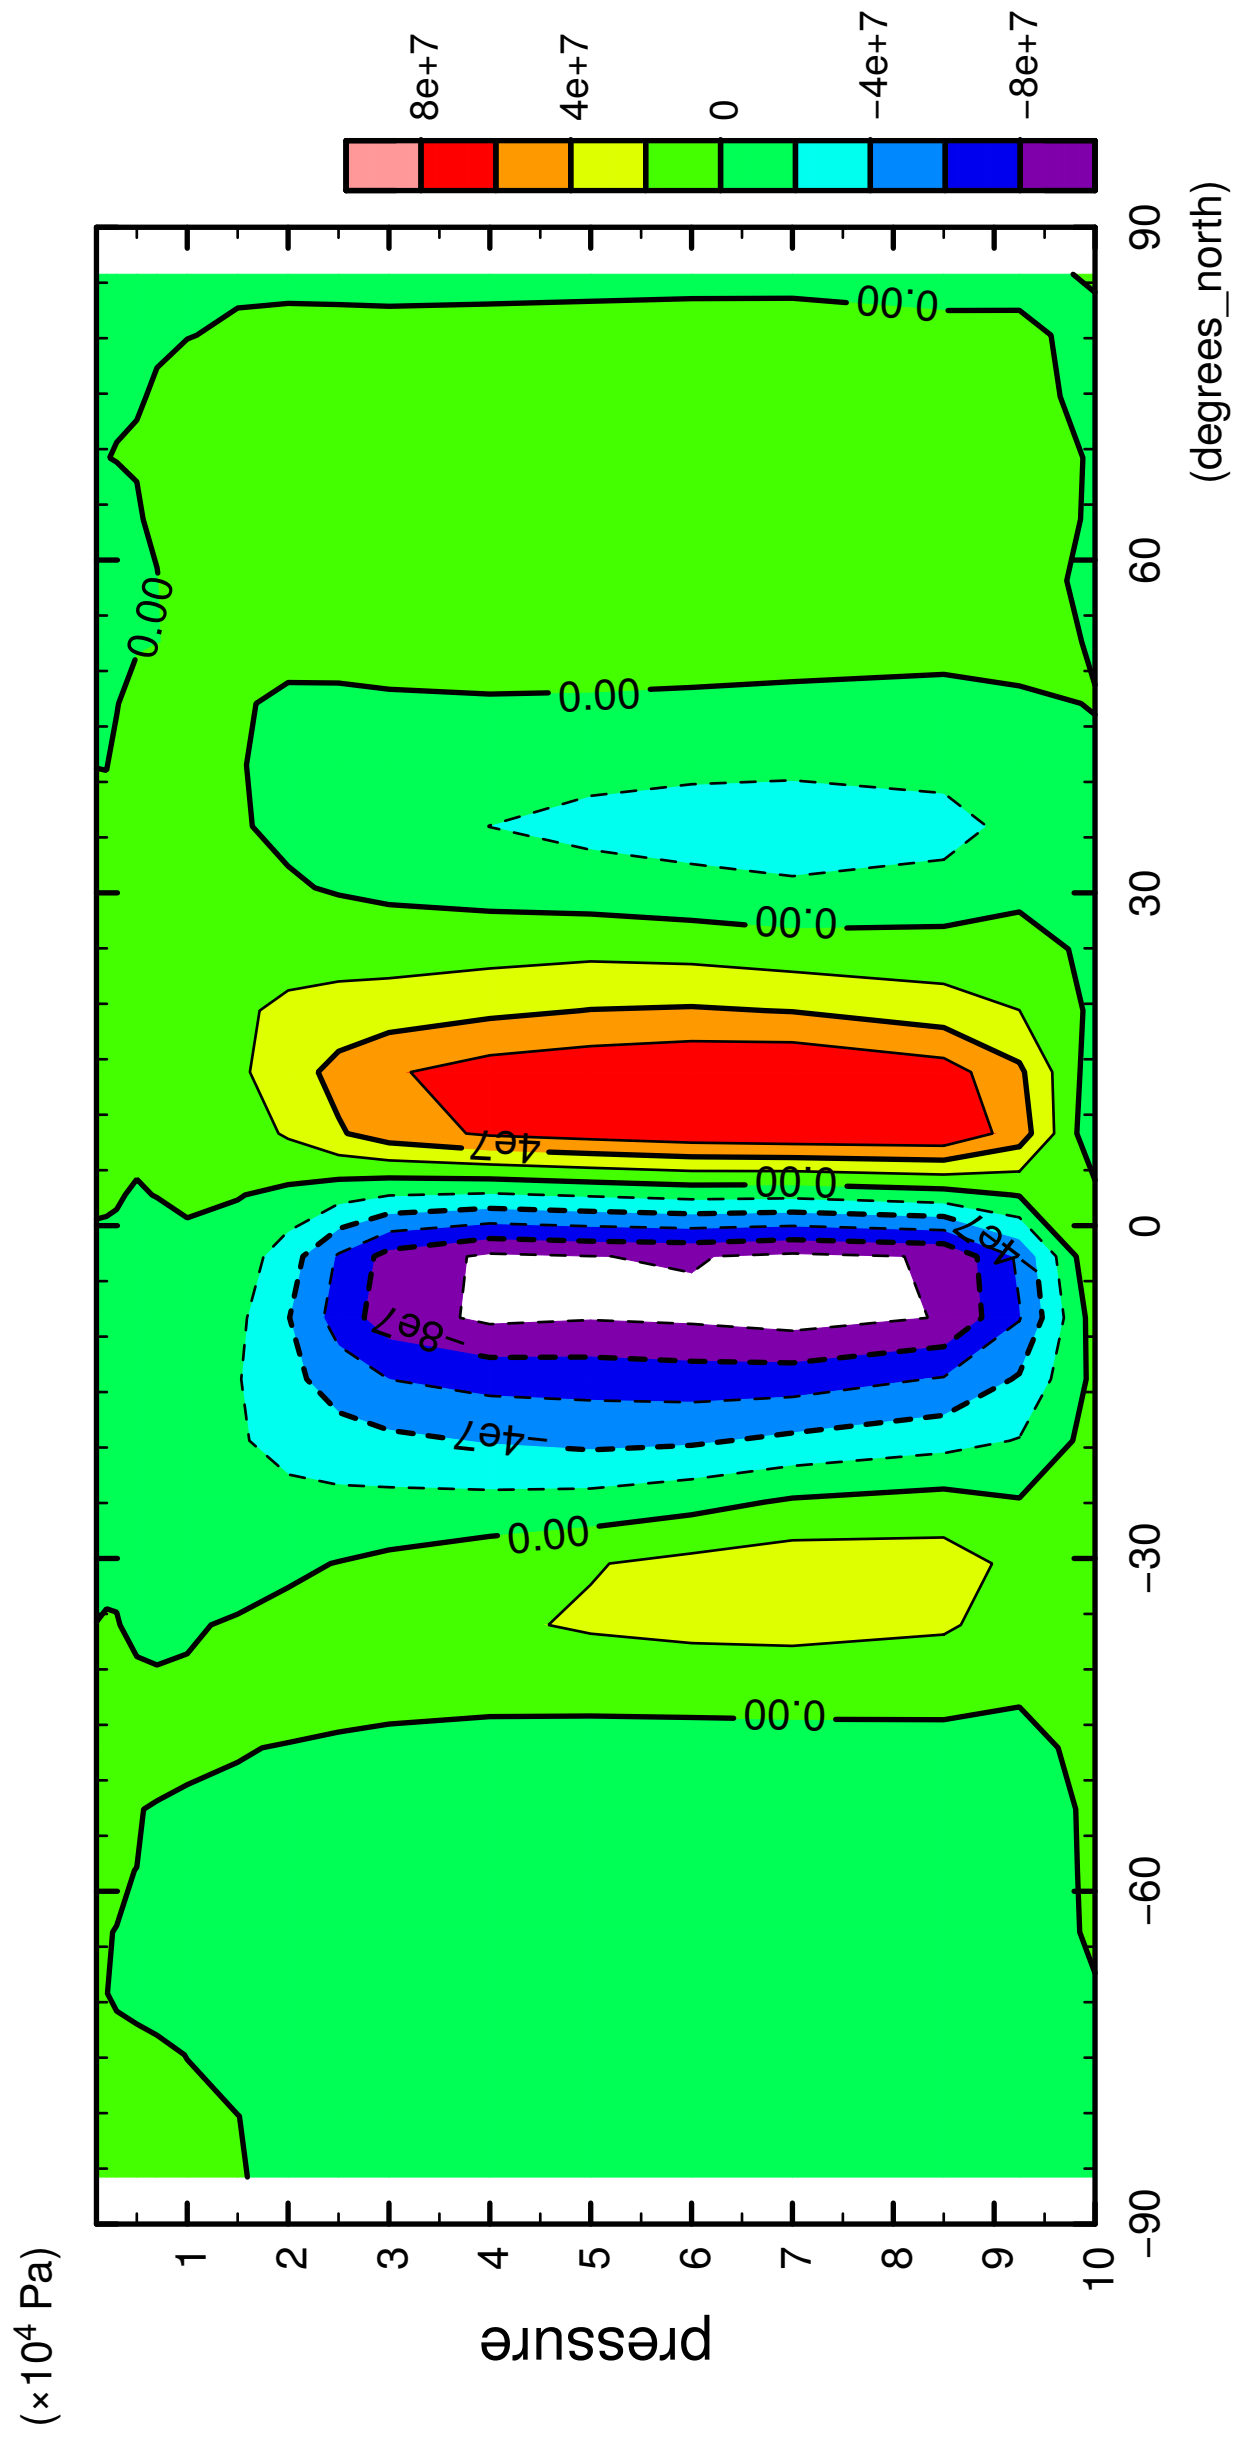

MSF

latitude

CONTOUR INTERVAL = 2.000E+07