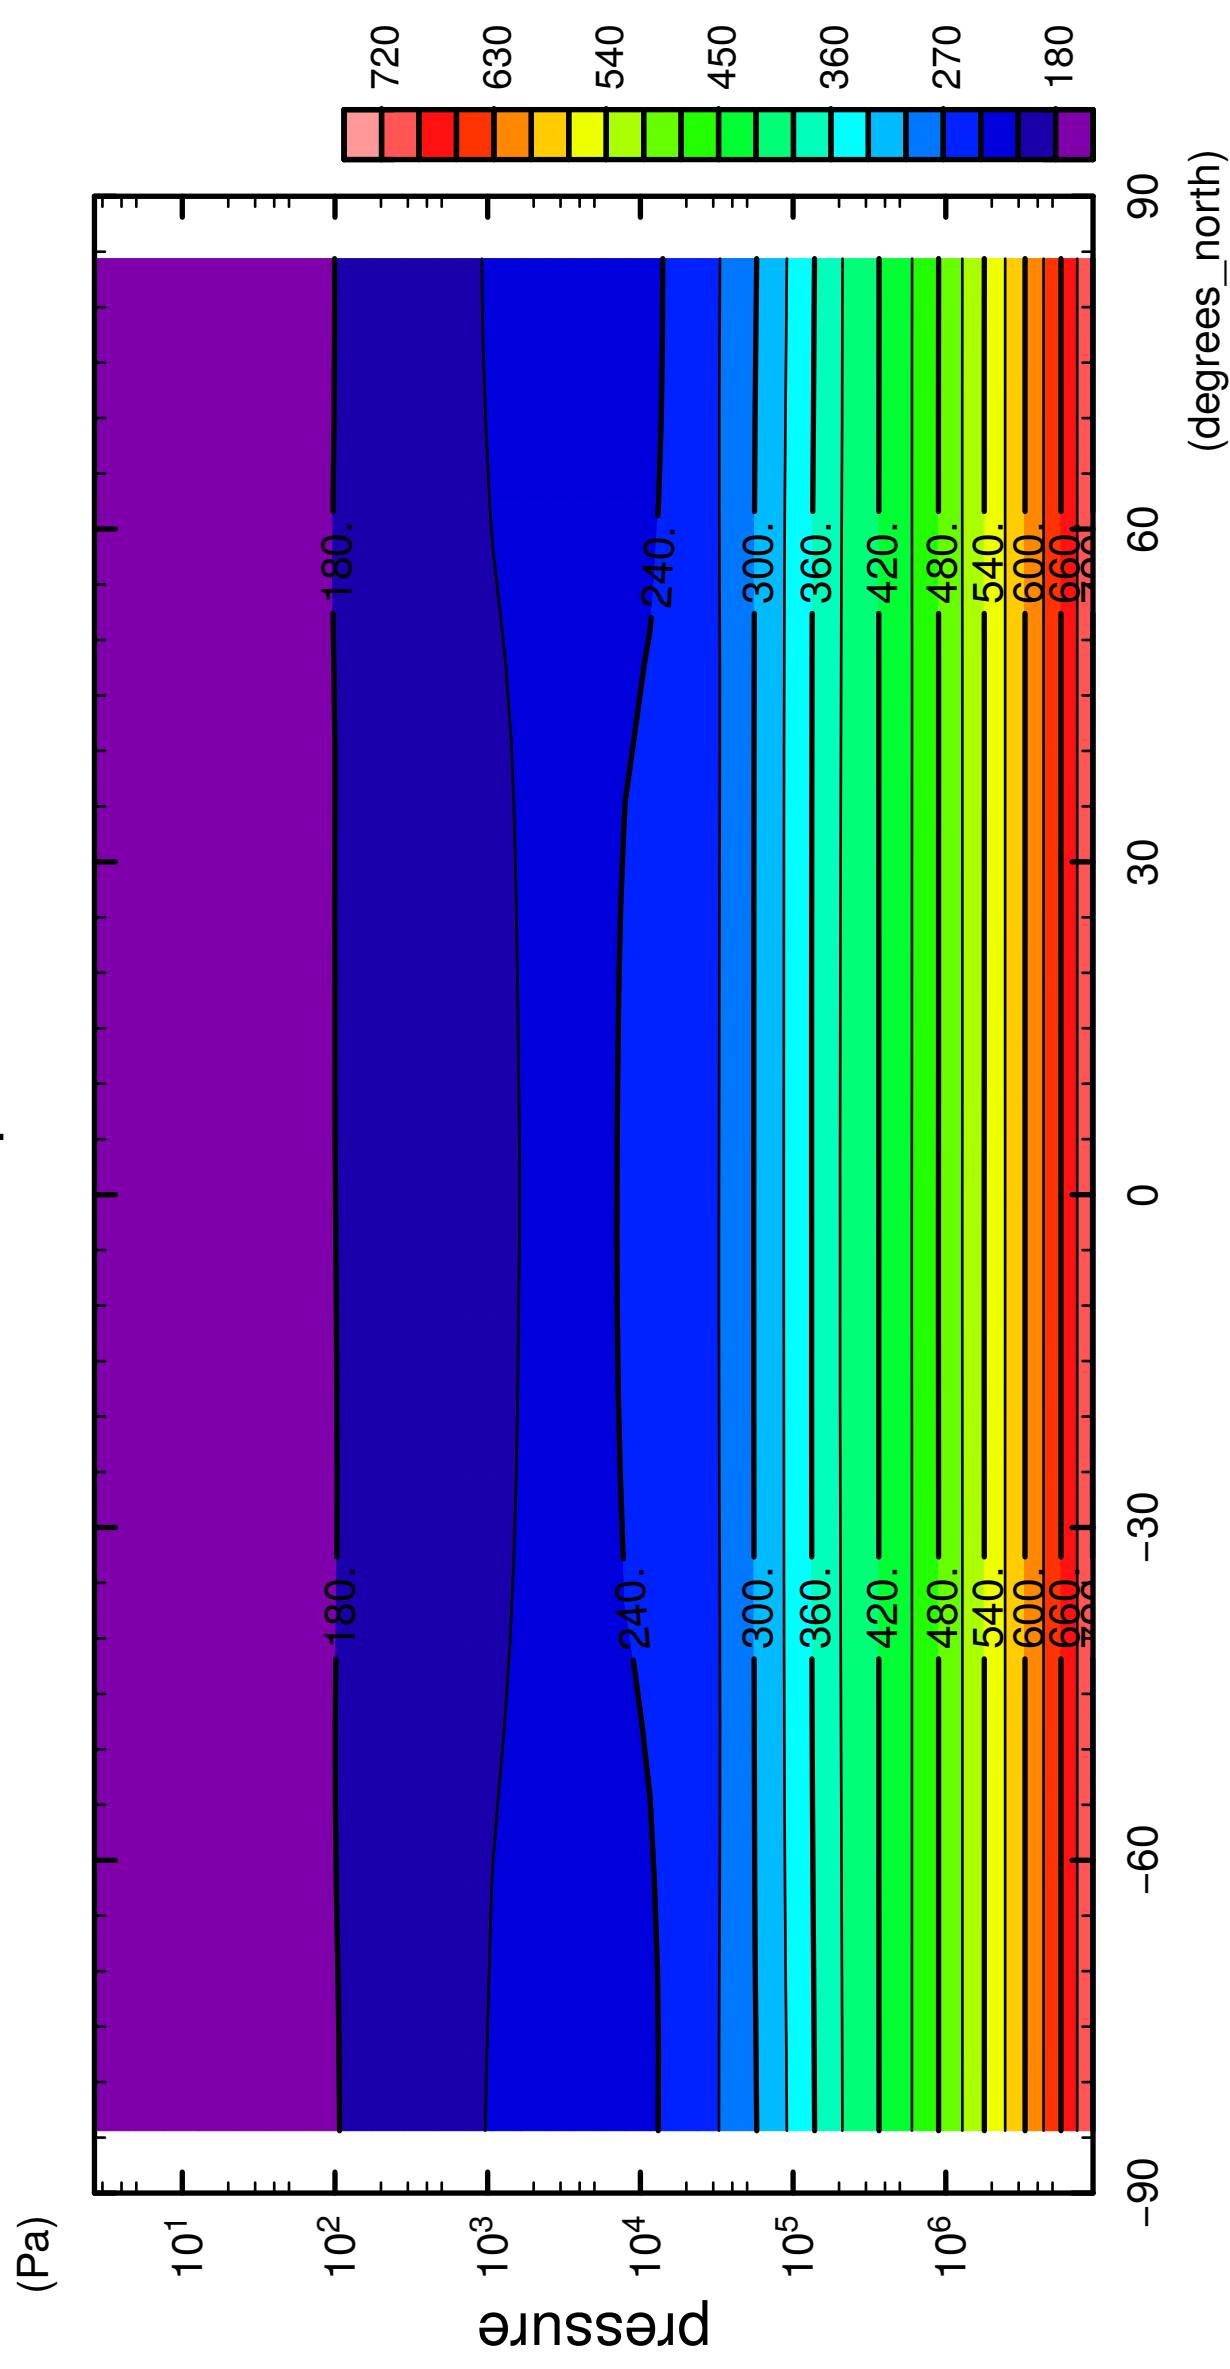

1/10

Temp

CONTOUR INTERVAL = 3.000E+01

2/10

Temp

CONTOUR INTERVAL = 3.000E+01

3/10

Temp

CONTOUR INTERVAL = 3.000E+01

4/10

Temp

CONTOUR INTERVAL = 3.000E+01

5/10

Temp

CONTOUR INTERVAL = 3.000E+01

6/10

Temp

CONTOUR INTERVAL = 3.000E+01

7/10

Temp

CONTOUR INTERVAL = 3.000E+01

8/10

Temp

CONTOUR INTERVAL = 3.000E+01

9/10

Temp

latitude

CONTOUR INTERVAL = 3.000E+01

10/10

Temp

CONTOUR INTERVAL = 3.000E+01