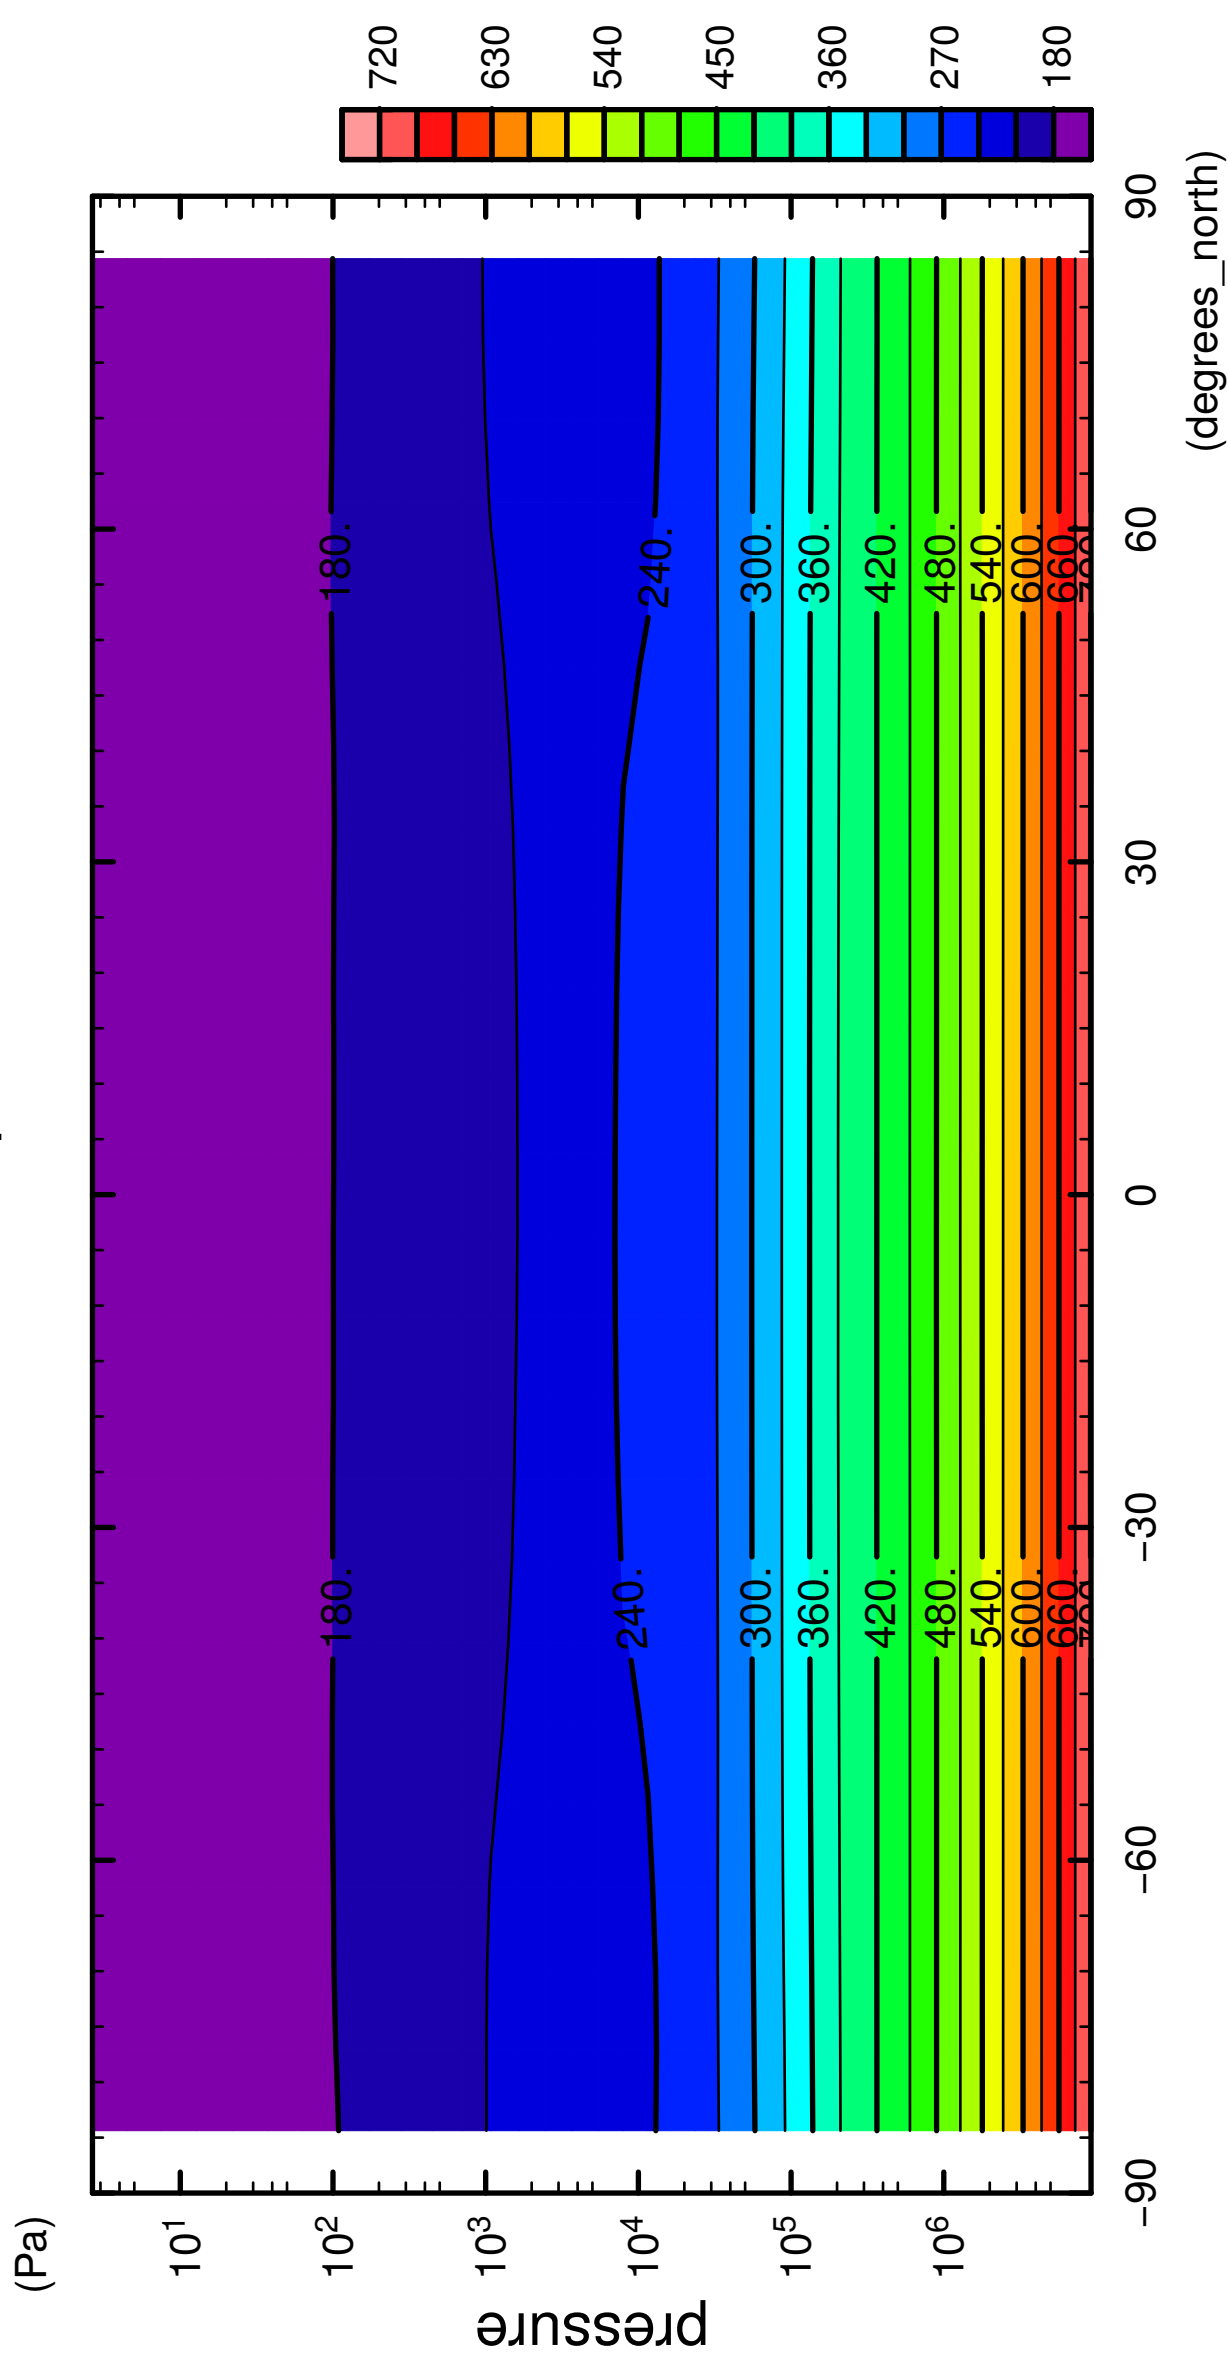

1/10

Temp

CONTOUR INTERVAL = 3.000E+01

2/10

Temp

CONTOUR INTERVAL = 3.000E+01

3/10

Temp

CONTOUR INTERVAL = 3.000E+01

4/10

Temp

CONTOUR INTERVAL = 3.000E+01

5/10

Temp

CONTOUR INTERVAL = 3.000E+01

6/10

Temp

CONTOUR INTERVAL = 3.000E+01

7/10

Temp

CONTOUR INTERVAL = 3.000E+01

8/10

Temp

CONTOUR INTERVAL = 3.000E+01

9/10

Temp

latitude

CONTOUR INTERVAL = 3.000E+01

10/10

Temp

CONTOUR INTERVAL = 3.000E+01