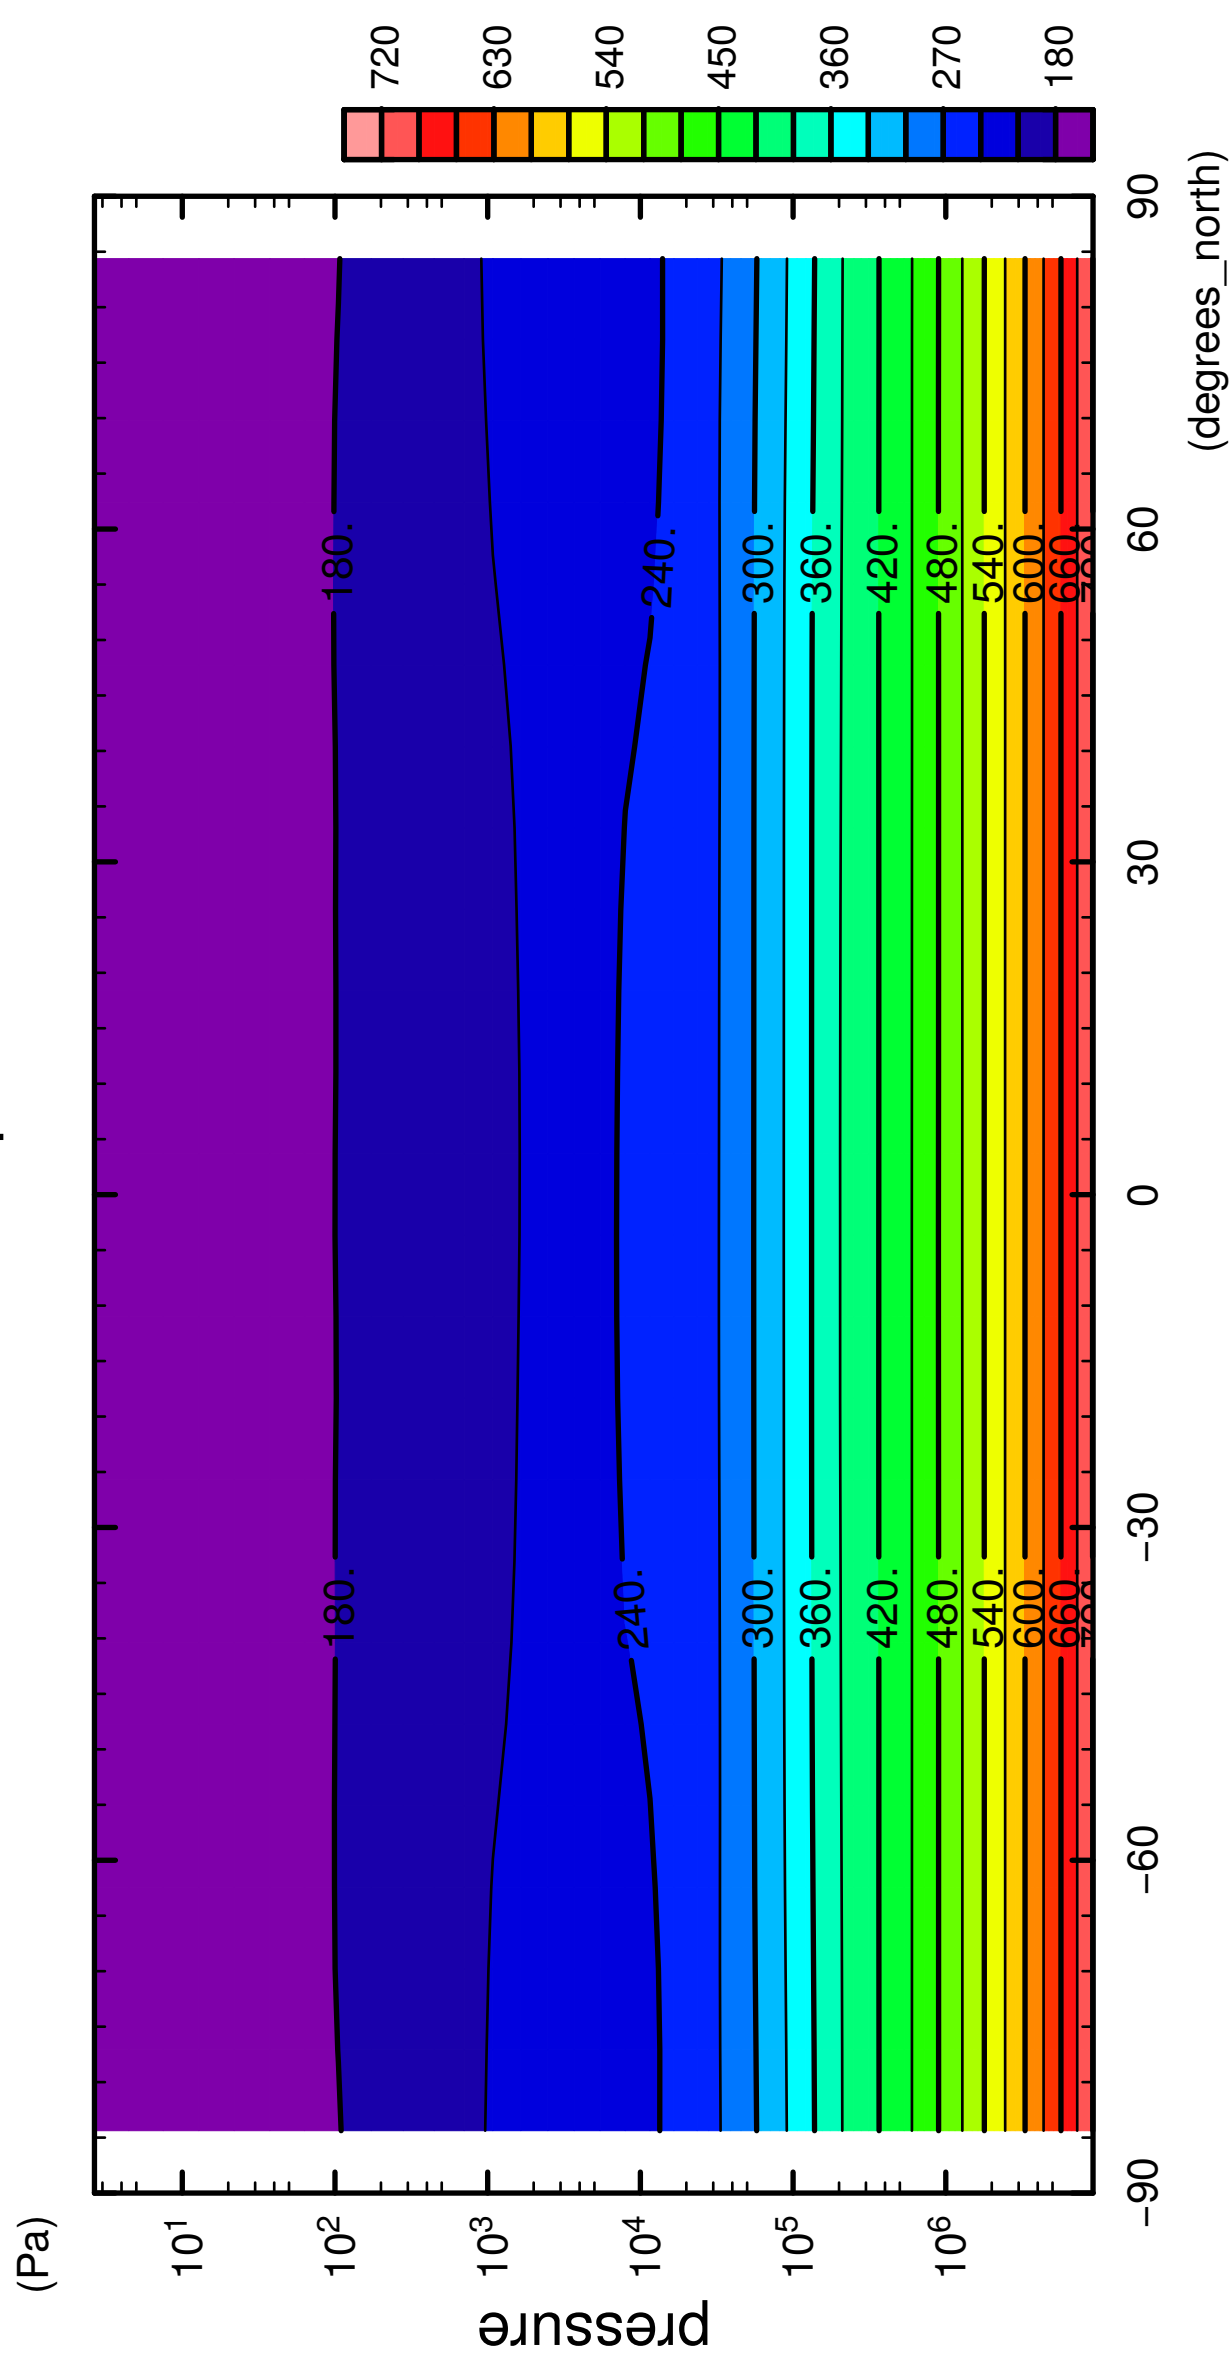

1/10

Temp

CONTOUR INTERVAL = 3.000E+01

2/10

Temp

CONTOUR INTERVAL = 3.000E+01

3/10

Temp

CONTOUR INTERVAL = 3.000E+01

4/10

Temp

CONTOUR INTERVAL = 3.000E+01

5/10

Temp

CONTOUR INTERVAL = 3.000E+01

6/10

Temp

CONTOUR INTERVAL = 3.000E+01

7/10

Temp

CONTOUR INTERVAL = 3.000E+01

8/10

Temp

CONTOUR INTERVAL = 3.000E+01

9/10

Temp

latitude

CONTOUR INTERVAL = 3.000E+01

10/10

Temp

CONTOUR INTERVAL = 3.000E+01