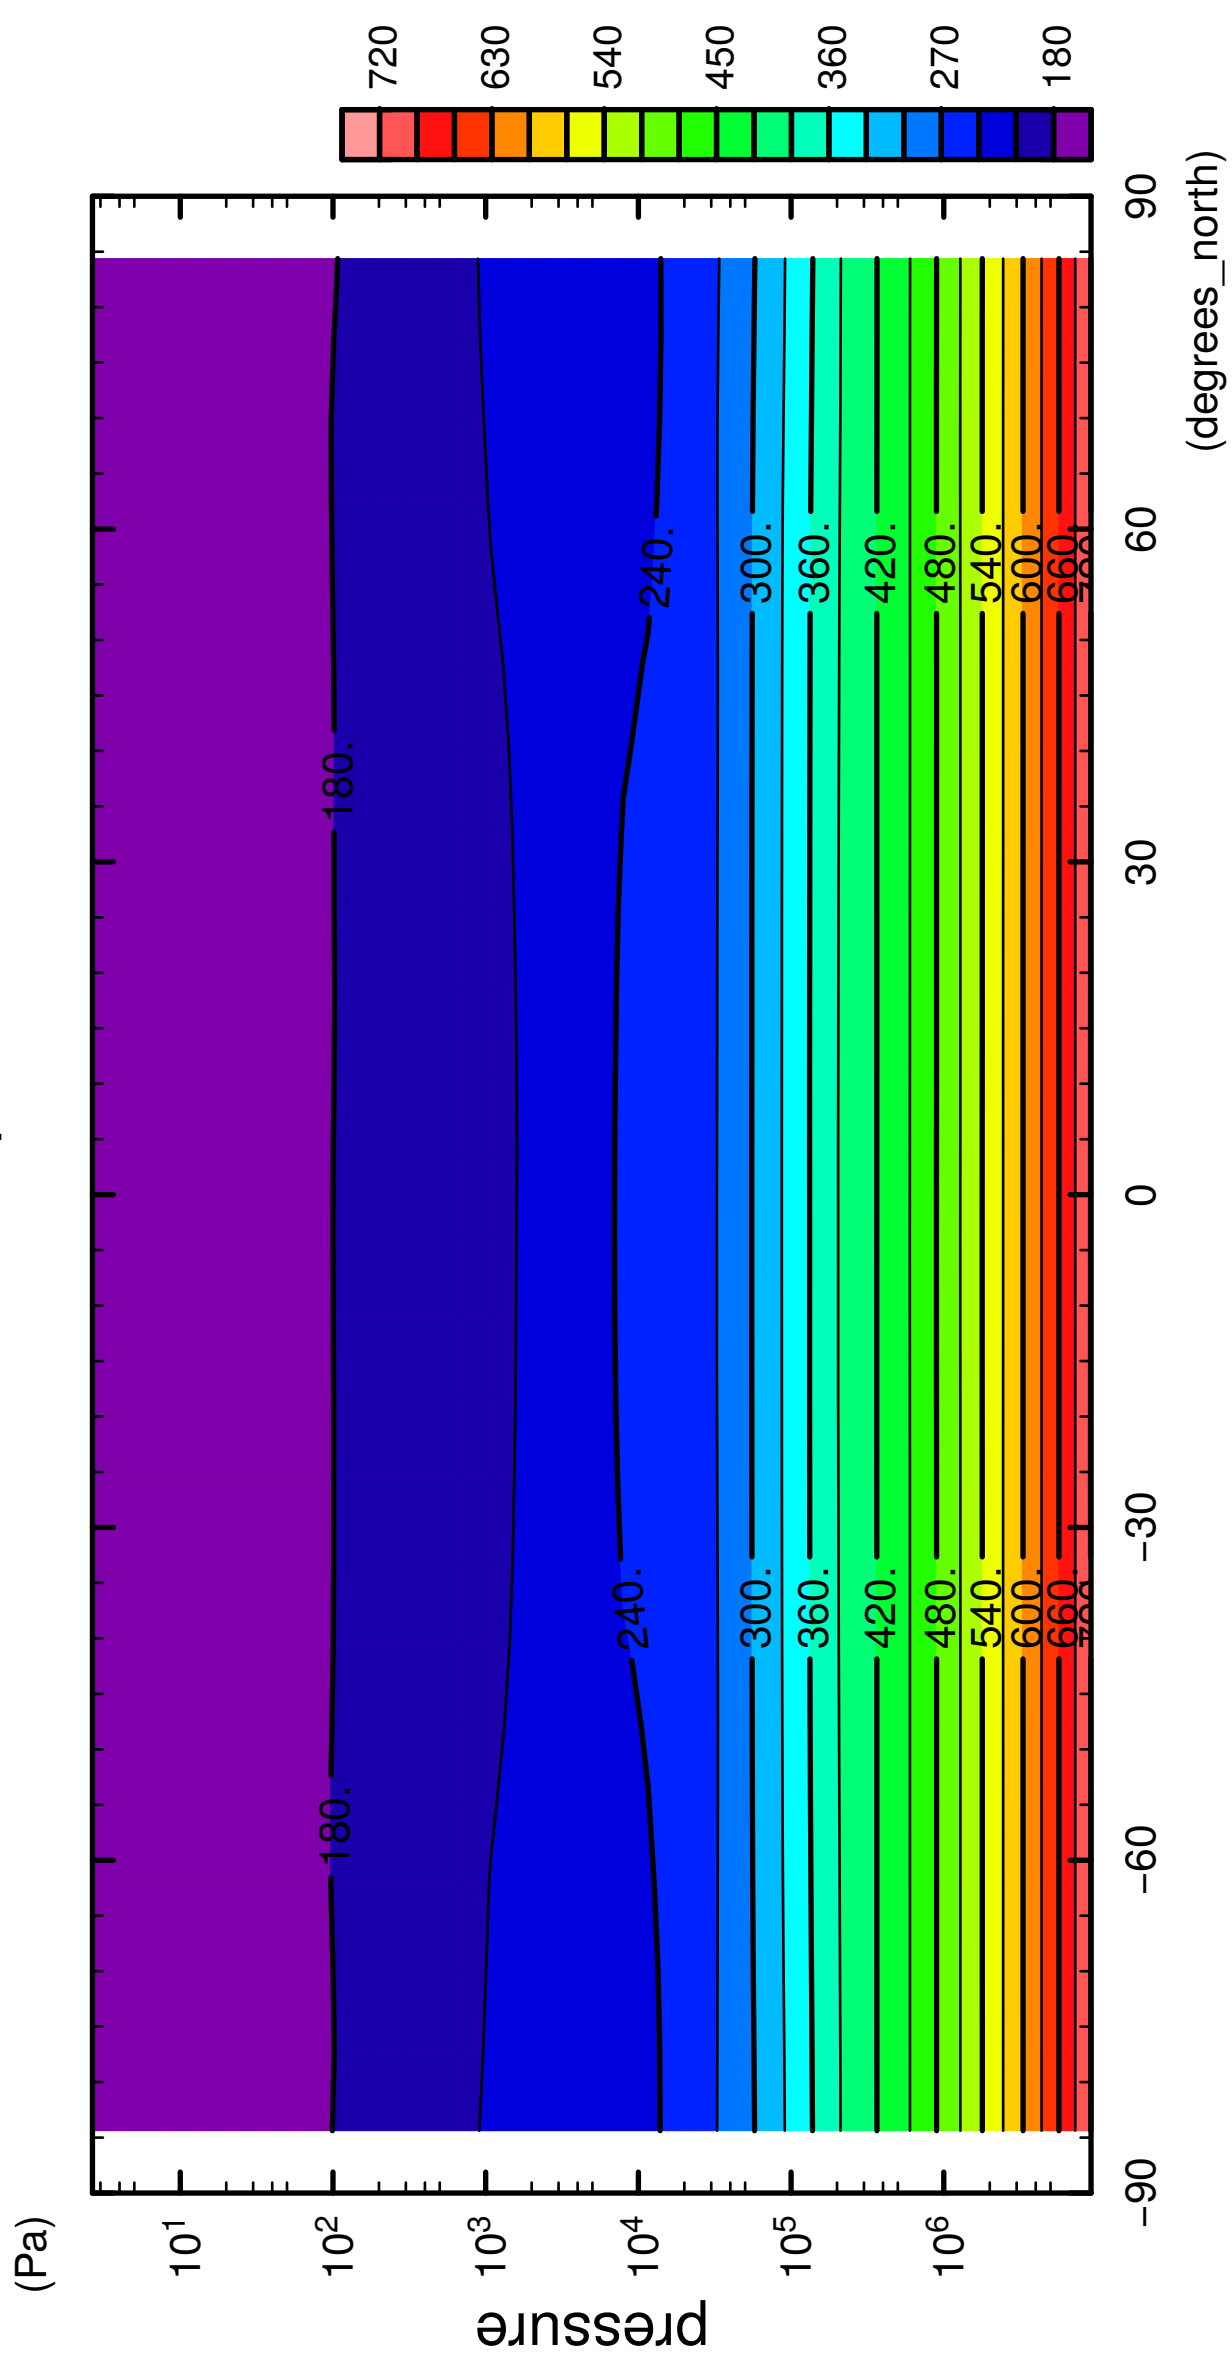

1/10

Temp

CONTOUR INTERVAL = 3.000E+01

2/10

Temp

CONTOUR INTERVAL = 3.000E+01

3/10

Temp

CONTOUR INTERVAL = 3.000E+01

4/10

Temp

CONTOUR INTERVAL = 3.000E+01

5/10

Temp

CONTOUR INTERVAL = 3.000E+01

6/10

Temp

CONTOUR INTERVAL = 3.000E+01

7/10

Temp

CONTOUR INTERVAL = 3.000E+01

8/10

Temp

CONTOUR INTERVAL = 3.000E+01

9/10

Temp

latitude

CONTOUR INTERVAL = 3.000E+01

10/10

Temp

CONTOUR INTERVAL = 3.000E+01