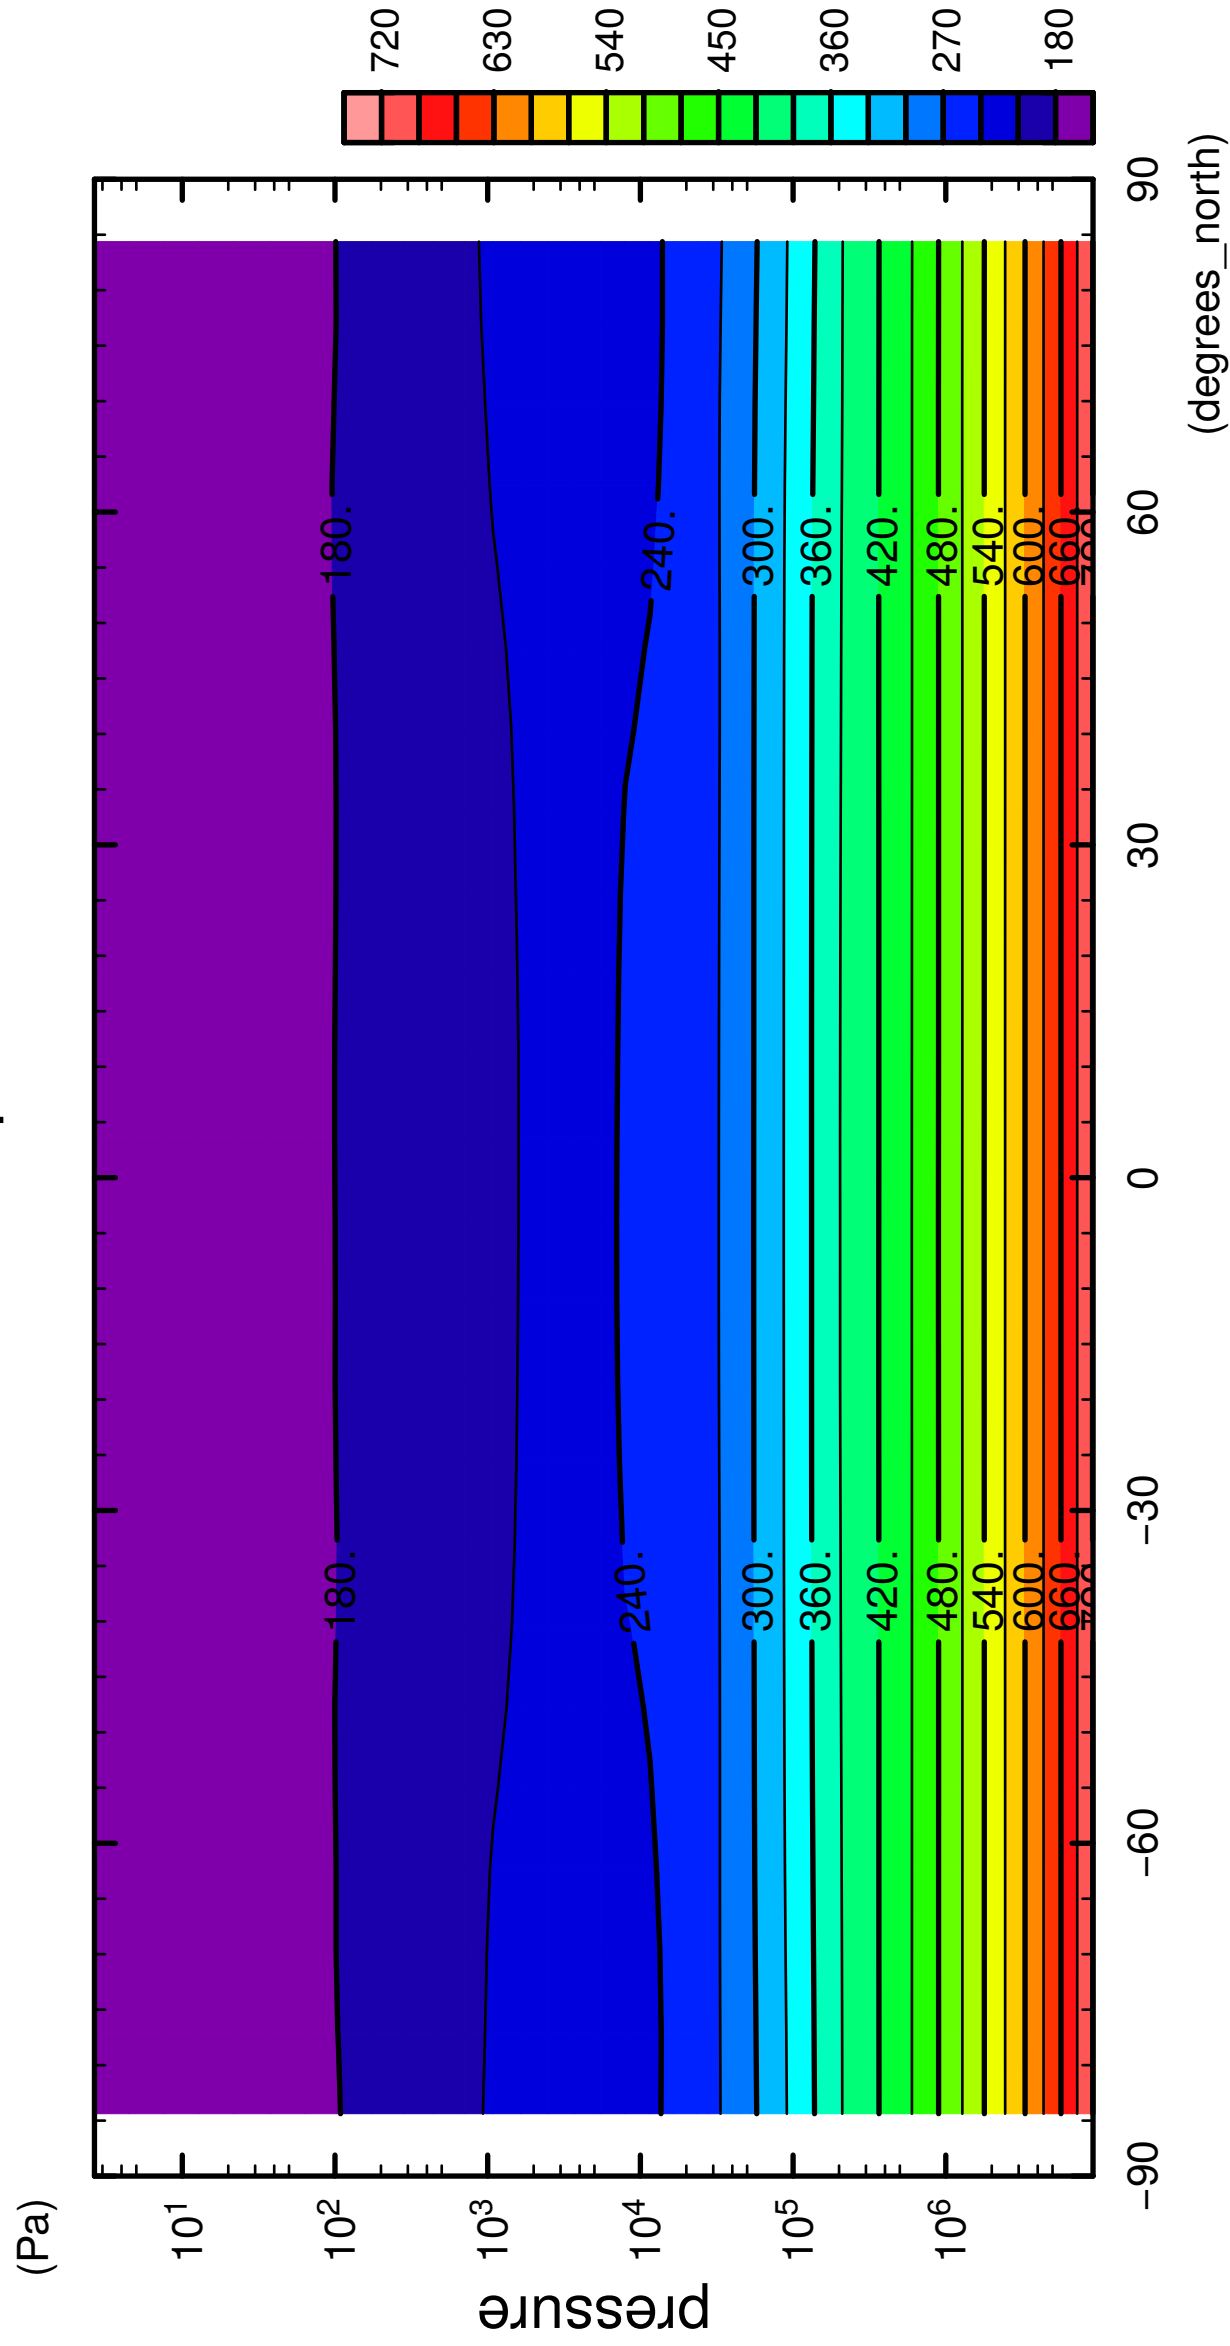

1/10

Temp

CONTOUR INTERVAL = 3.000E+01

2/10

Temp

CONTOUR INTERVAL = 3.000E+01

3/10

Temp

CONTOUR INTERVAL = 3.000E+01

4/10

Temp

CONTOUR INTERVAL = 3.000E+01

5/10

Temp

CONTOUR INTERVAL = 3.000E+01

6/10

Temp

CONTOUR INTERVAL = 3.000E+01

7/10

Temp

CONTOUR INTERVAL = 3.000E+01

8/10

Temp

CONTOUR INTERVAL = 3.000E+01

9/10

Temp

latitude

CONTOUR INTERVAL = 3.000E+01

10/10

Temp

CONTOUR INTERVAL = 3.000E+01