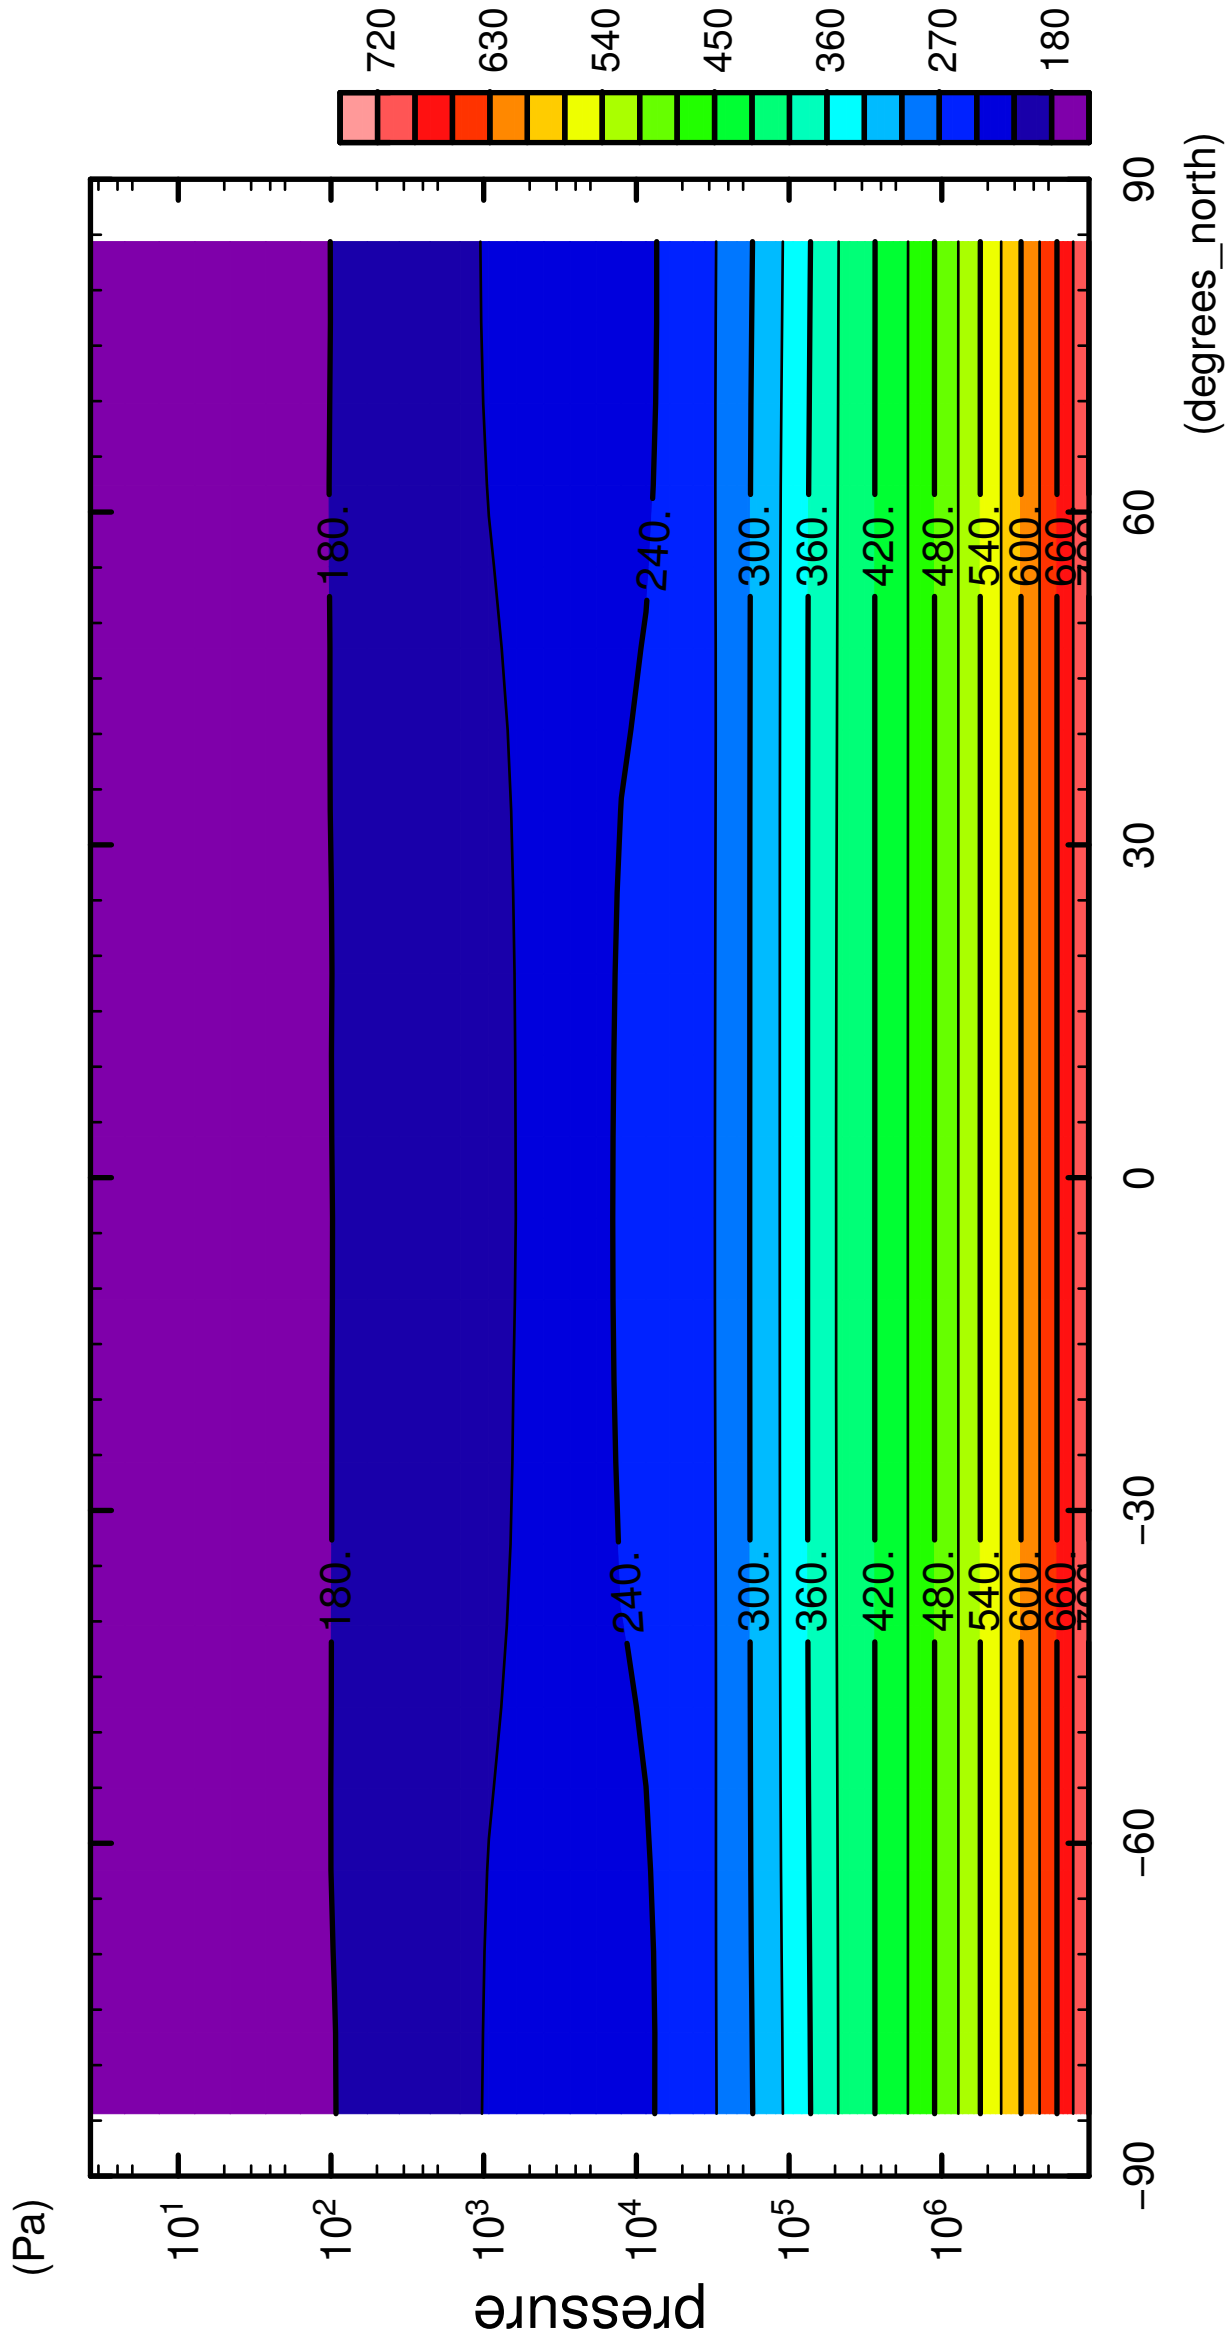

1/10

Temp

CONTOUR INTERVAL = 3.000E+01

2/10

Temp

CONTOUR INTERVAL = 3.000E+01

3/10

Temp

CONTOUR INTERVAL = 3.000E+01

4/10

Temp

CONTOUR INTERVAL = 3.000E+01

5/10

Temp

CONTOUR INTERVAL = 3.000E+01

6/10

Temp

CONTOUR INTERVAL = 3.000E+01

7/10

Temp

CONTOUR INTERVAL = 3.000E+01

8/10

Temp

CONTOUR INTERVAL = 3.000E+01

9/10

Temp

latitude

CONTOUR INTERVAL = 3.000E+01

10/10

Temp

CONTOUR INTERVAL = 3.000E+01