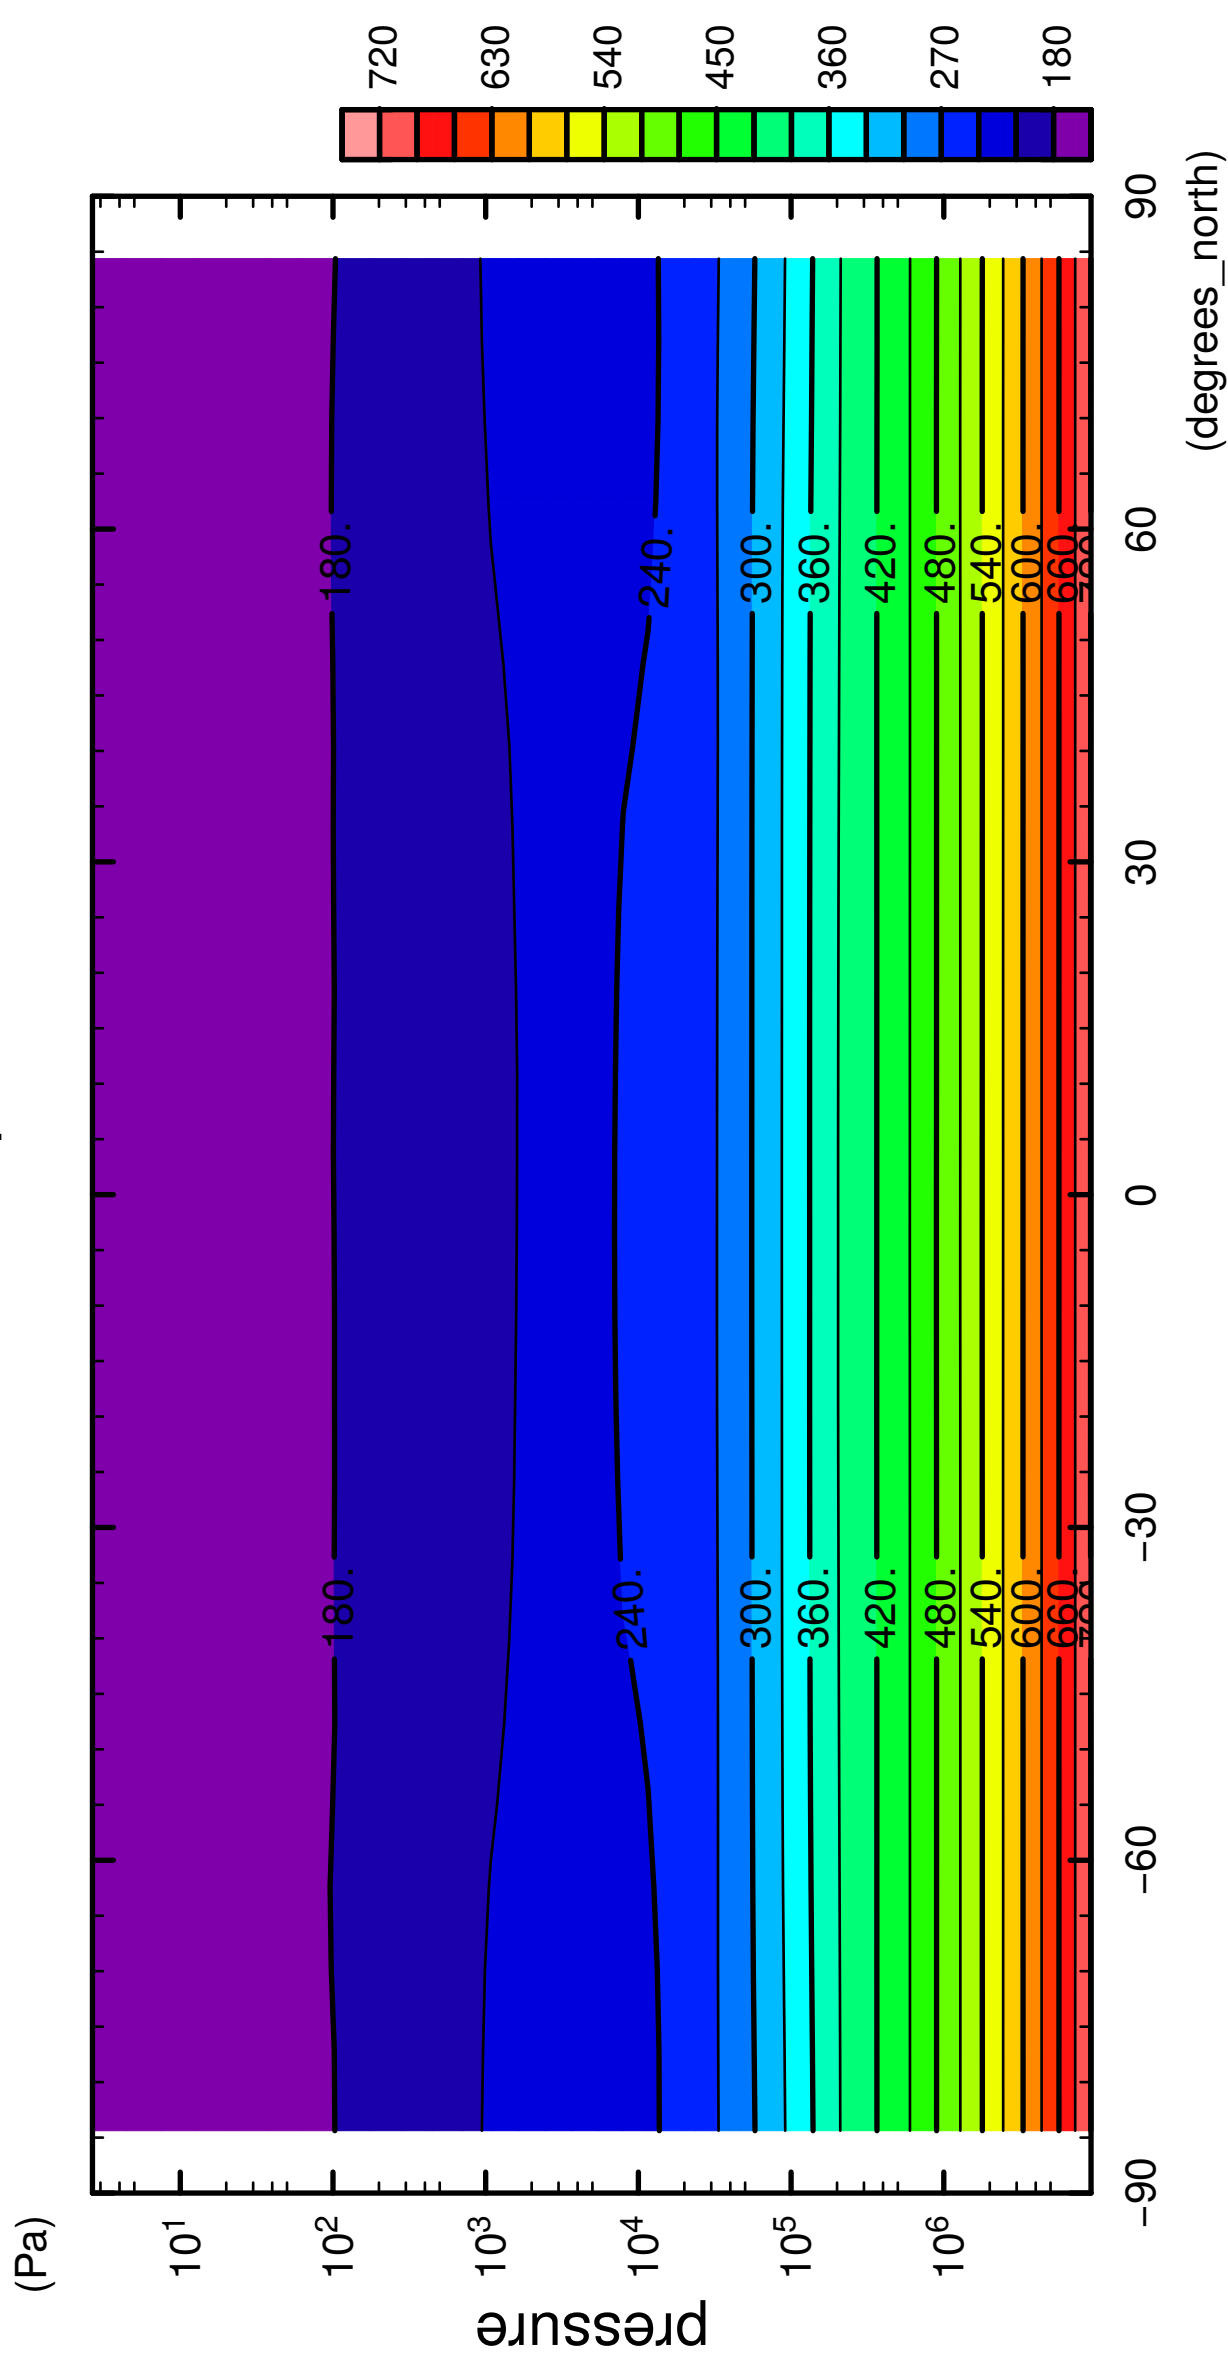

1/10

Temp

CONTOUR INTERVAL = 3.000E+01

2/10

Temp

CONTOUR INTERVAL = 3.000E+01

3/10

Temp

CONTOUR INTERVAL = 3.000E+01

4/10

Temp

CONTOUR INTERVAL = 3.000E+01

5/10

Temp

CONTOUR INTERVAL = 3.000E+01

6/10

Temp

CONTOUR INTERVAL = 3.000E+01

7/10

Temp

CONTOUR INTERVAL = 3.000E+01

8/10

Temp

CONTOUR INTERVAL = 3.000E+01

9/10

Temp

latitude

CONTOUR INTERVAL = 3.000E+01

10/10

Temp

CONTOUR INTERVAL = 3.000E+01