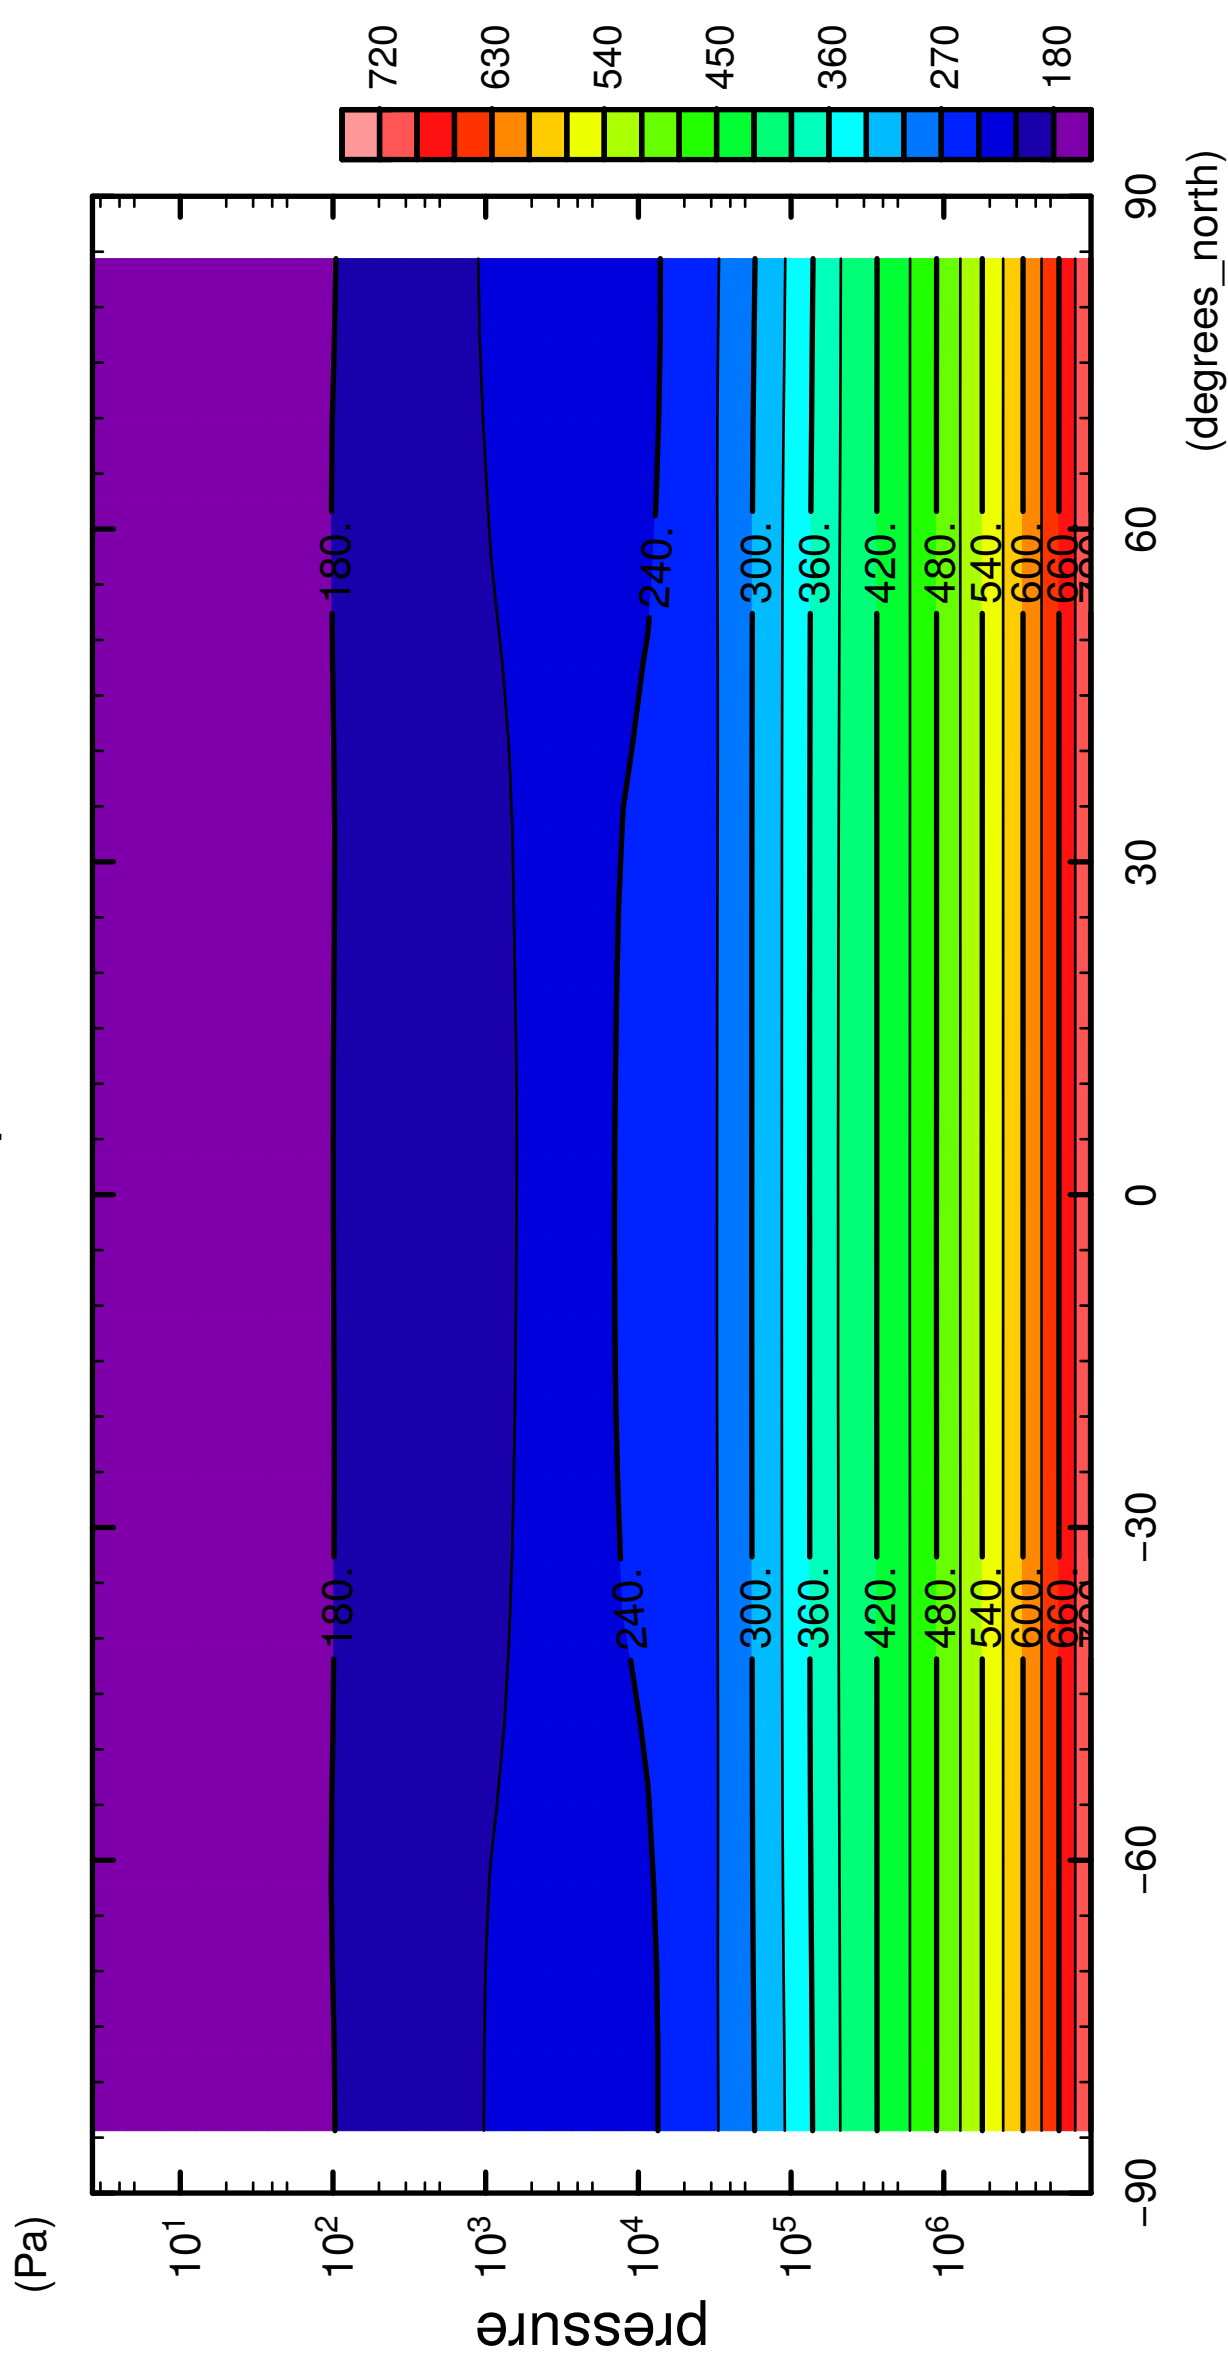

1/10

Temp

CONTOUR INTERVAL = 3.000E+01

2/10

Temp

CONTOUR INTERVAL = 3.000E+01

3/10

Temp

CONTOUR INTERVAL = 3.000E+01

4/10

Temp

CONTOUR INTERVAL = 3.000E+01

5/10

Temp

CONTOUR INTERVAL = 3.000E+01

6/10

Temp

CONTOUR INTERVAL = 3.000E+01

7/10

Temp

CONTOUR INTERVAL = 3.000E+01

8/10

Temp

CONTOUR INTERVAL = 3.000E+01

9/10

Temp

latitude

CONTOUR INTERVAL = 3.000E+01

10/10

Temp

CONTOUR INTERVAL = 3.000E+01