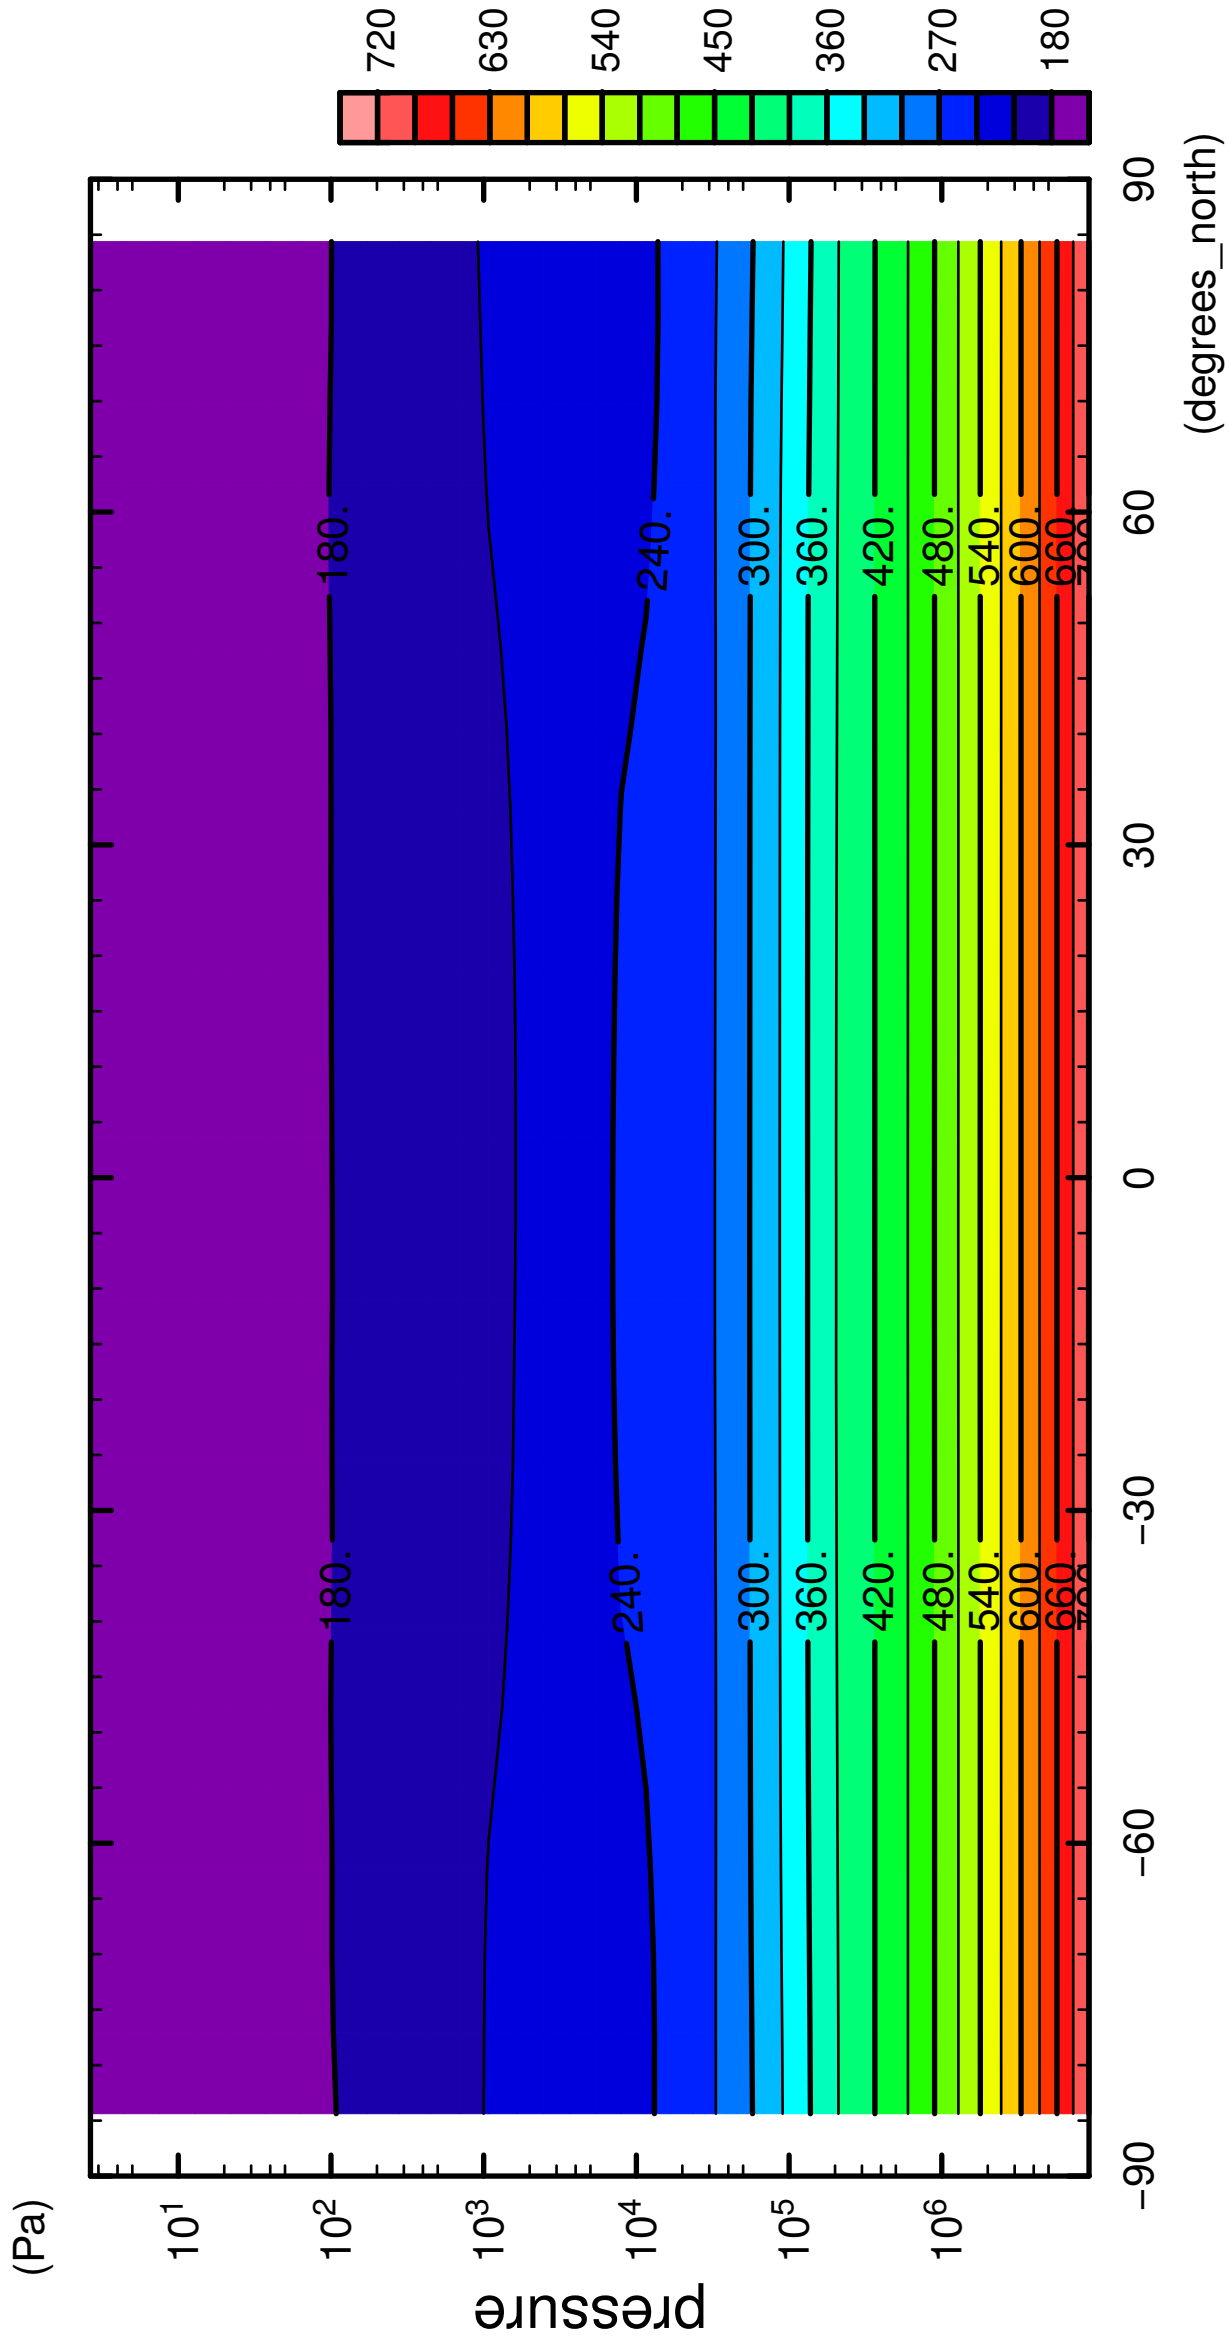

1/10

Temp

CONTOUR INTERVAL = 3.000E+01

2/10

Temp

CONTOUR INTERVAL = 3.000E+01

3/10

Temp

CONTOUR INTERVAL = 3.000E+01

4/10

Temp

CONTOUR INTERVAL = 3.000E+01

5/10

Temp

CONTOUR INTERVAL = 3.000E+01

6/10

Temp

CONTOUR INTERVAL = 3.000E+01

7/10

Temp

CONTOUR INTERVAL = 3.000E+01

8/10

Temp

CONTOUR INTERVAL = 3.000E+01

9/10

Temp

latitude

CONTOUR INTERVAL = 3.000E+01

10/10

Temp

CONTOUR INTERVAL = 3.000E+01