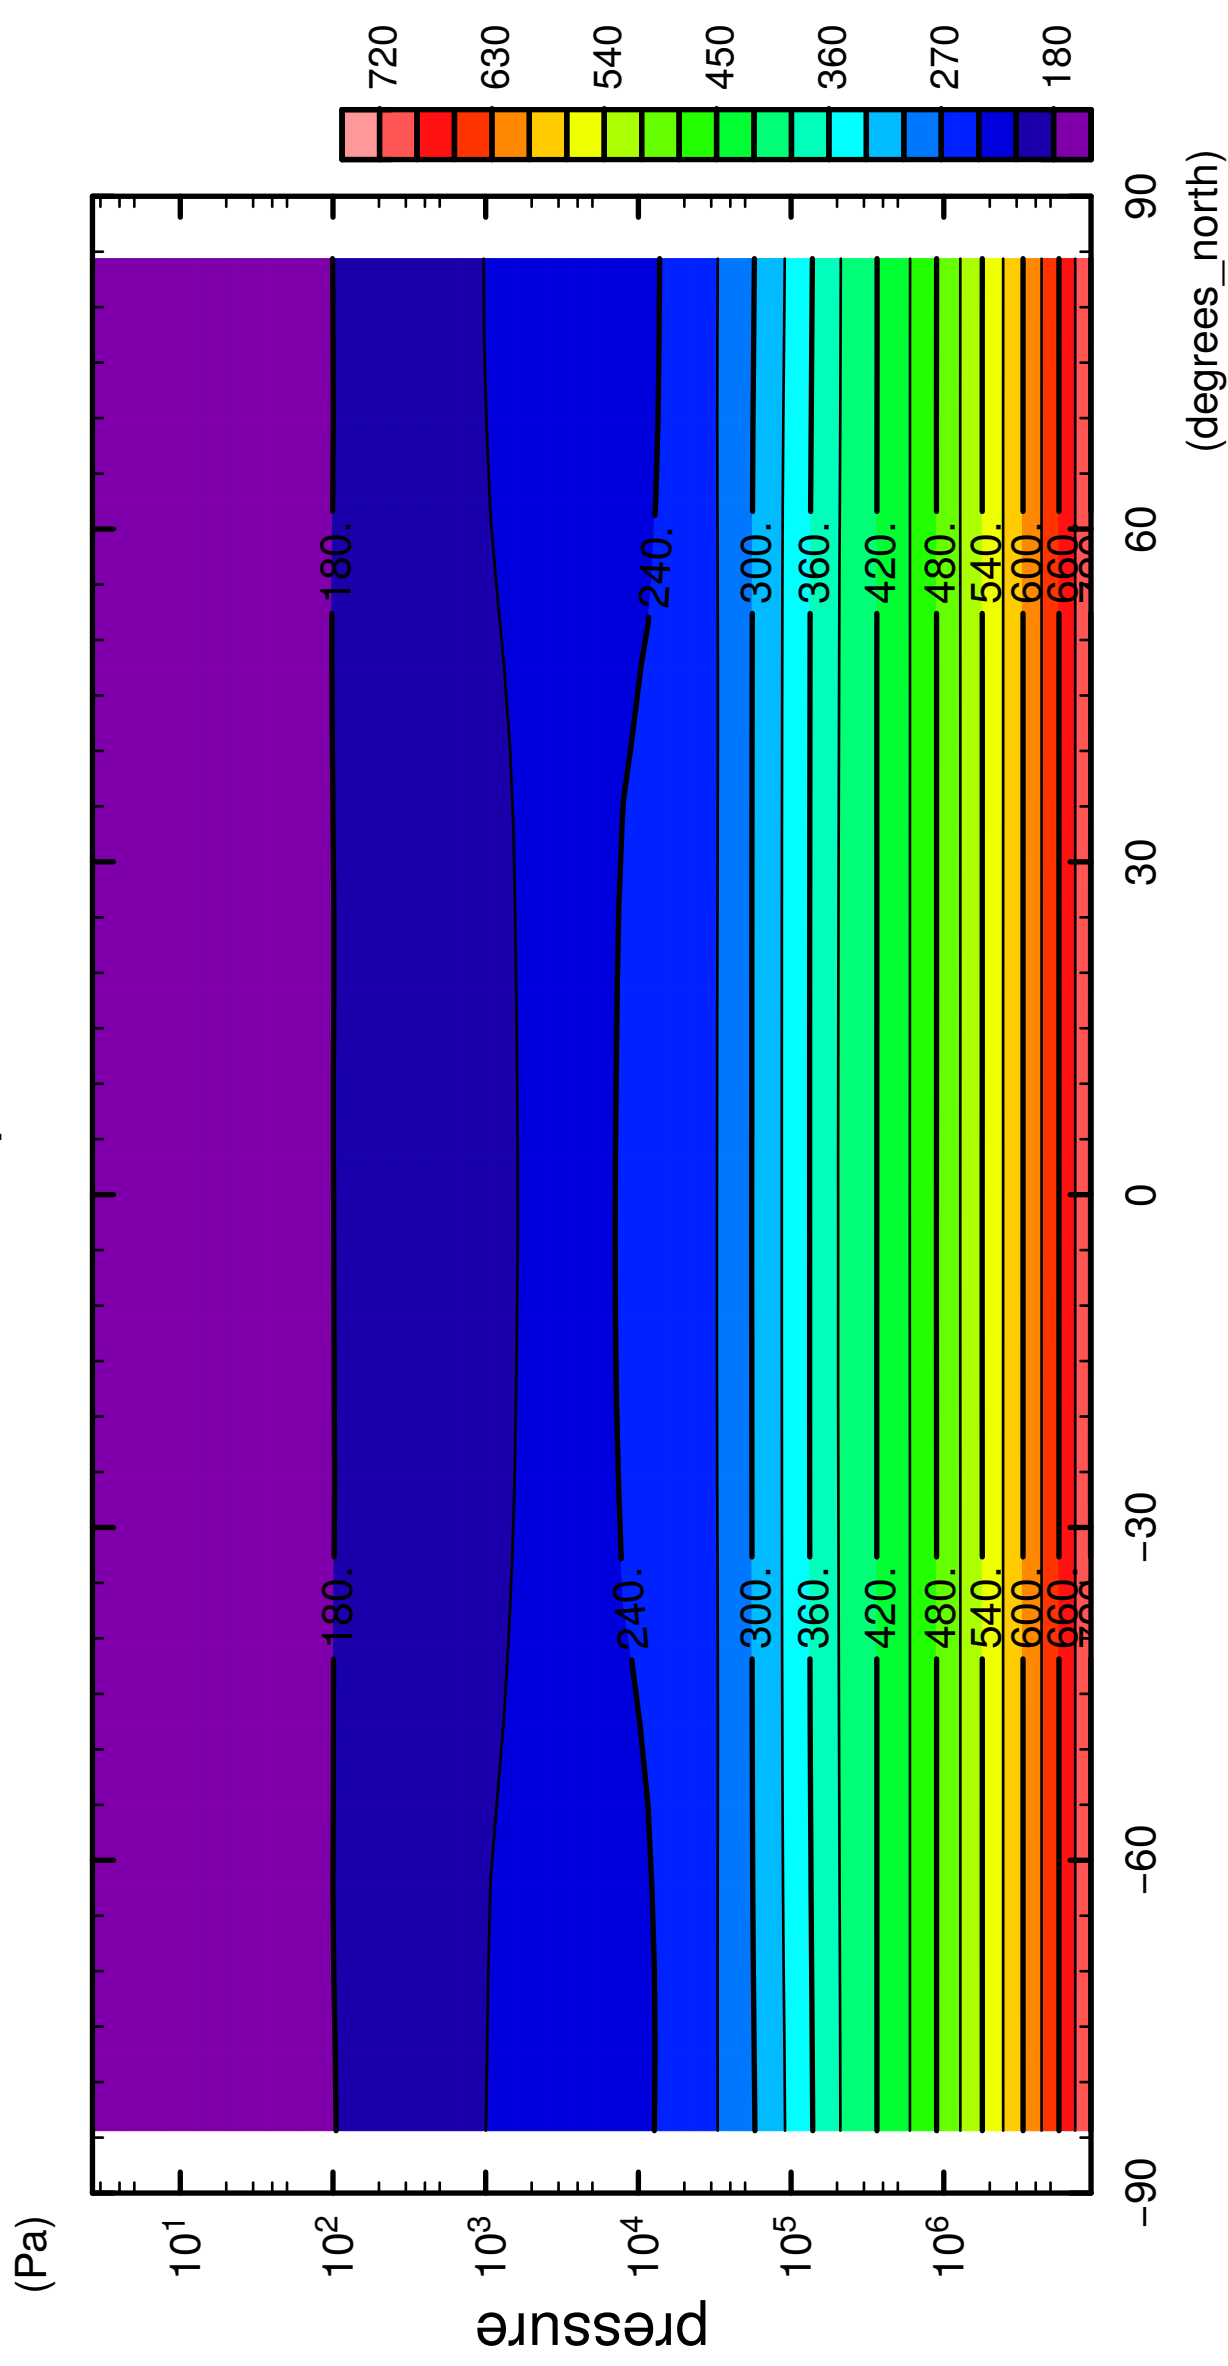

1/10

Temp

CONTOUR INTERVAL = 3.000E+01

2/10

Temp

CONTOUR INTERVAL = 3.000E+01

3/10

Temp

CONTOUR INTERVAL = 3.000E+01

4/10

Temp

CONTOUR INTERVAL = 3.000E+01

5/10

Temp

CONTOUR INTERVAL = 3.000E+01

6/10

Temp

CONTOUR INTERVAL = 3.000E+01

7/10

Temp

CONTOUR INTERVAL = 3.000E+01

8/10

Temp

CONTOUR INTERVAL = 3.000E+01

9/10

Temp

latitude

CONTOUR INTERVAL = 3.000E+01

10/10

Temp

CONTOUR INTERVAL = 3.000E+01