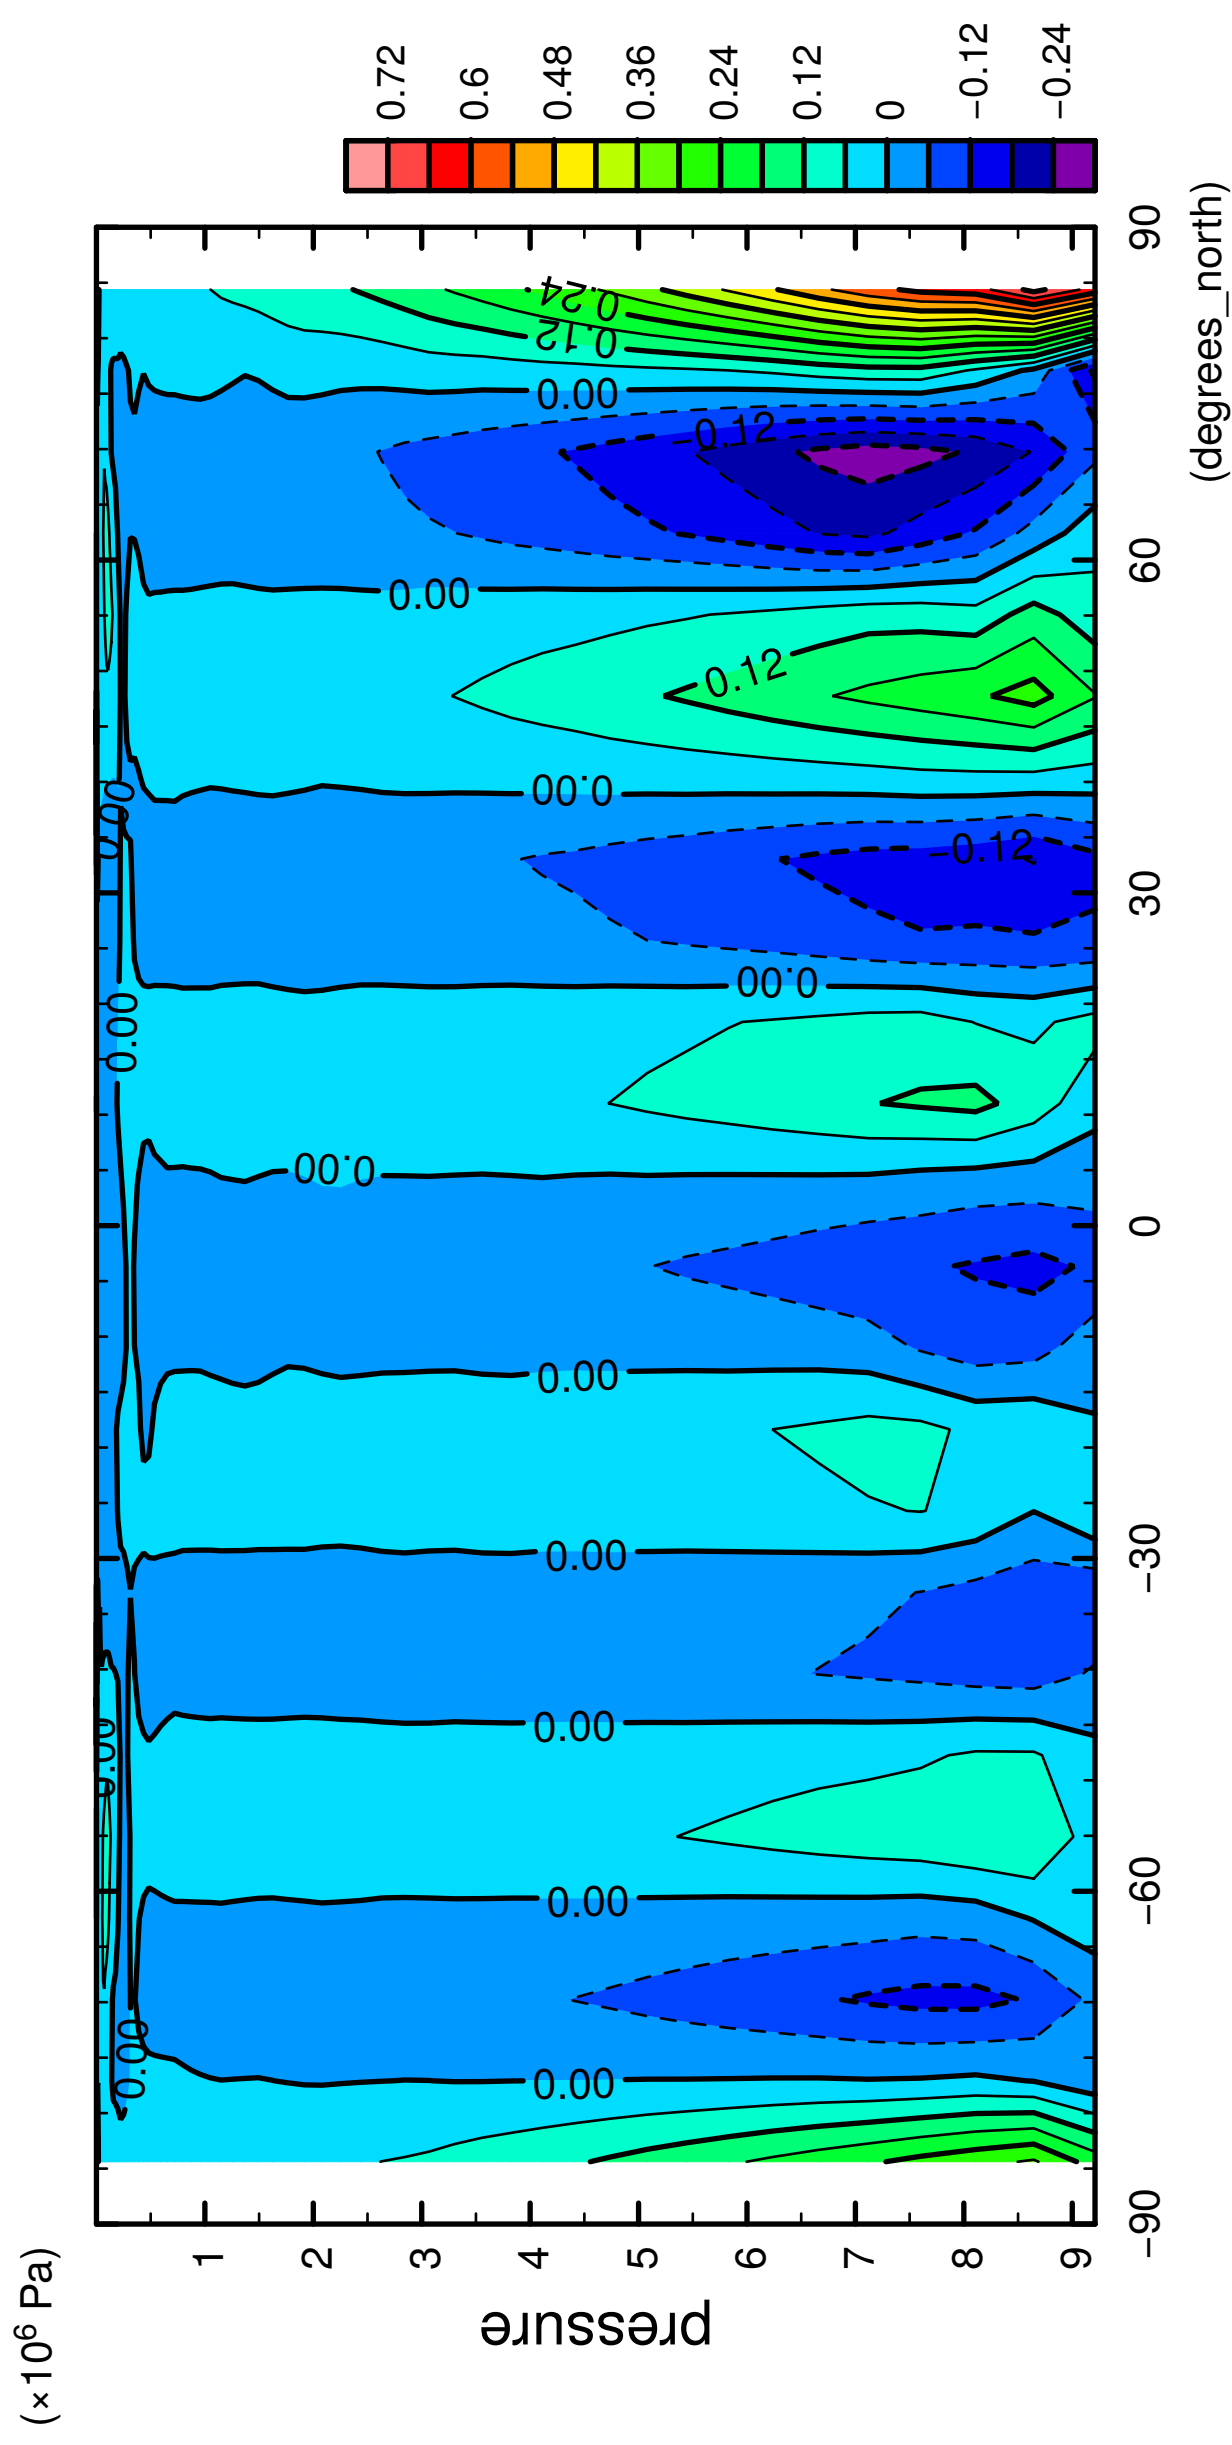

OMG

CONTOUR INTERVAL = 6.000E-02