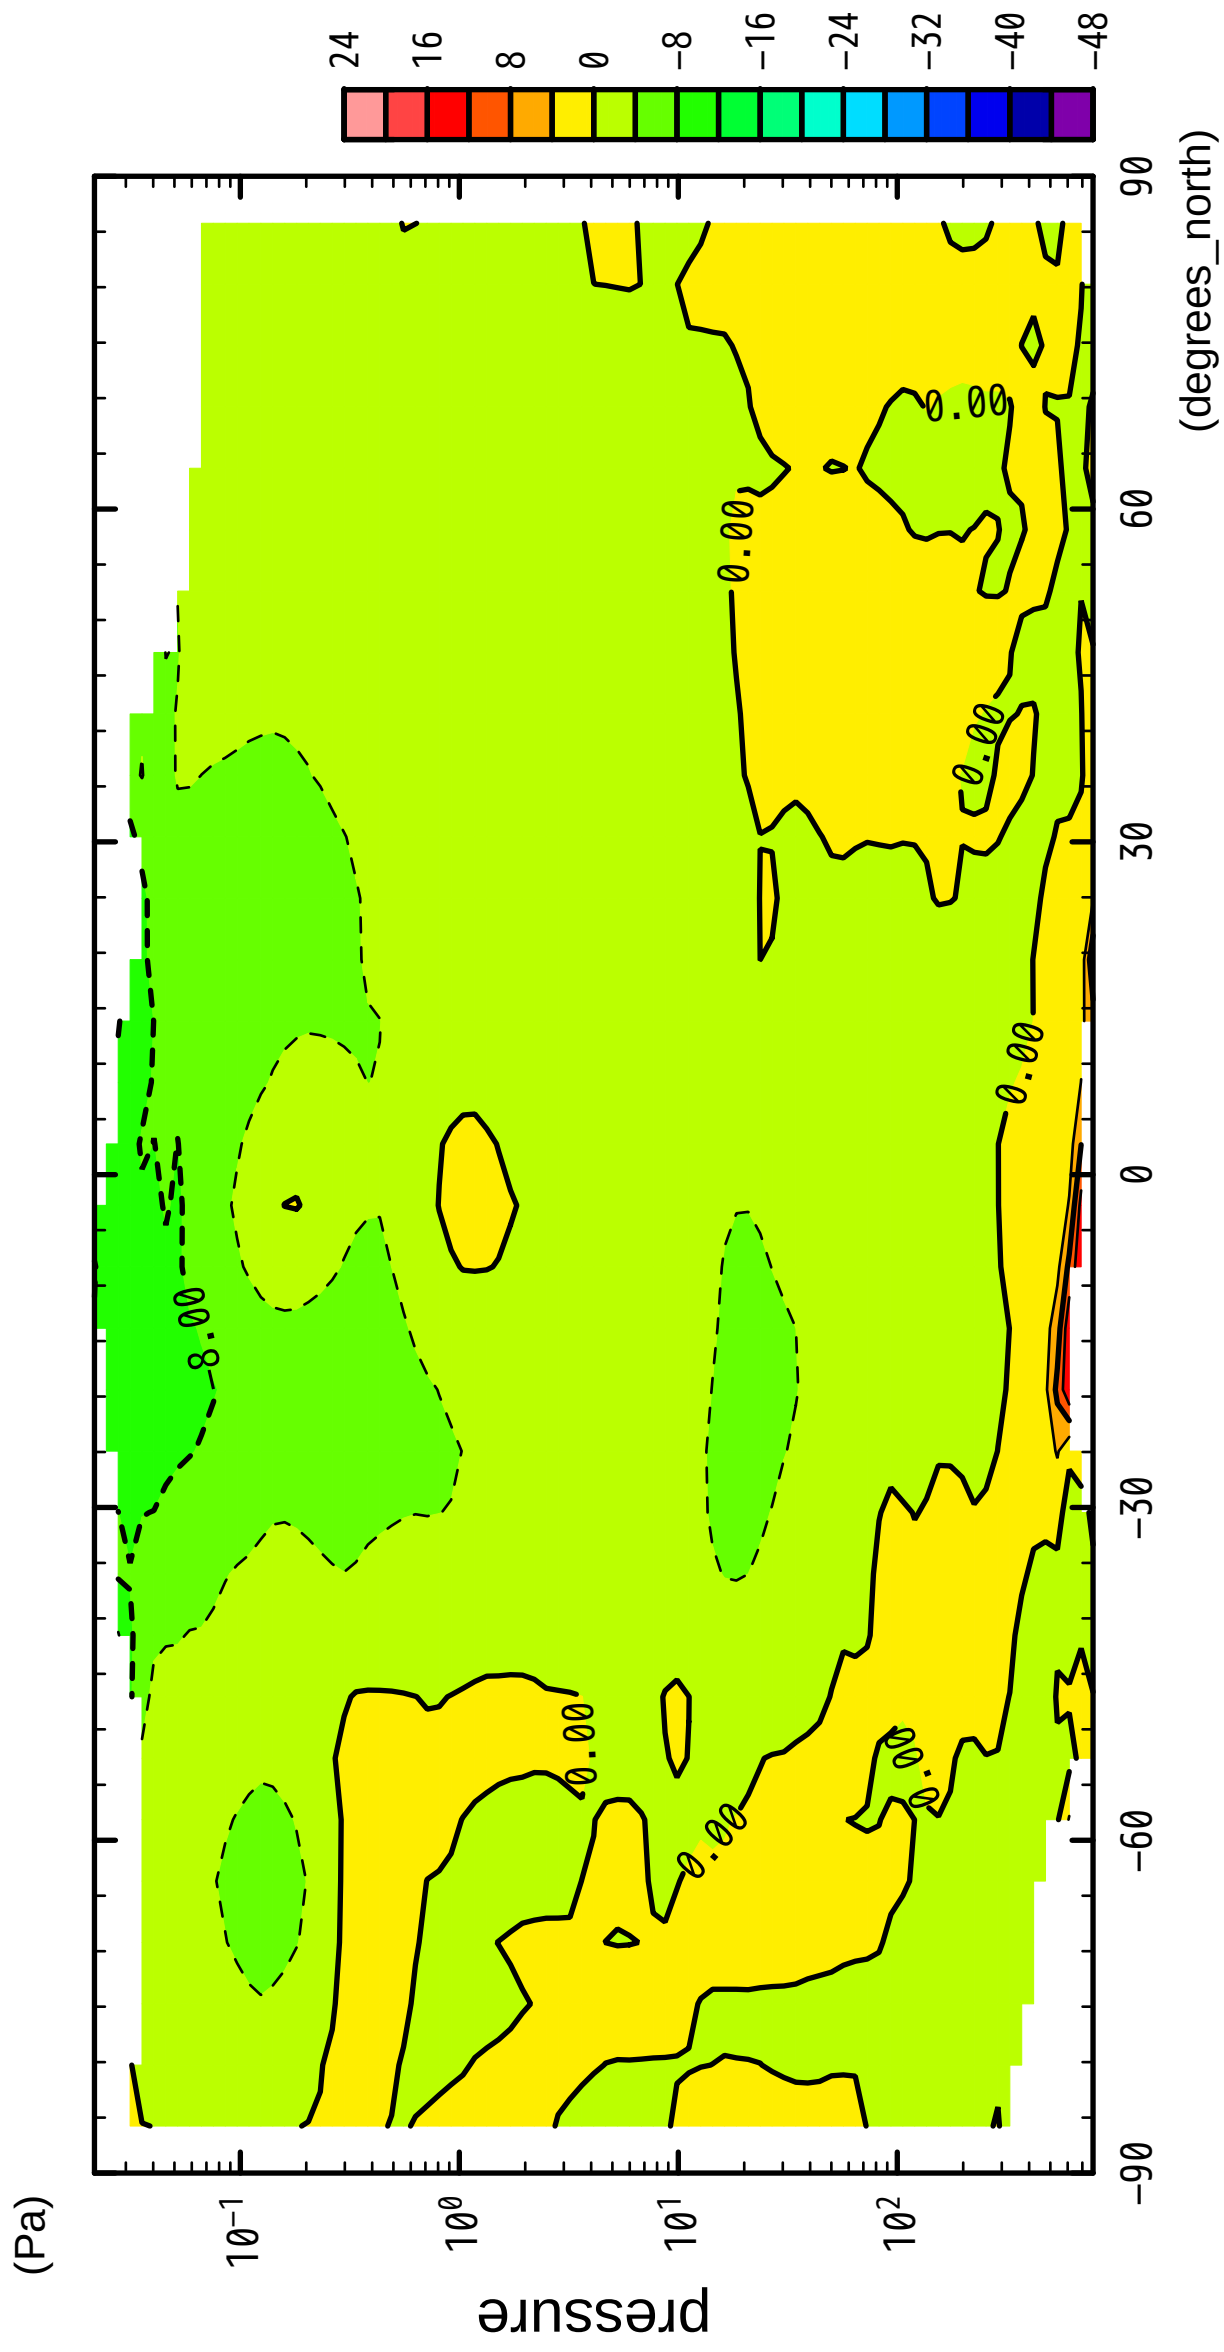

1/12

V

(Pa)

latitude

CONTOUR INTERVAL = 4.000E+00

2/12

V

latitude

CONTOUR INTERVAL = 4.000E+00

3/12

V

latitude

CONTOUR INTERVAL = 4.000E+00

4/12

V

latitude

CONTOUR INTERVAL = 4.000E+00

5/12

V

latitude

CONTOUR INTERVAL = 4.000E+00

6/12

V

latitude

latitude

CONTOUR INTERVAL = 4.000E+00