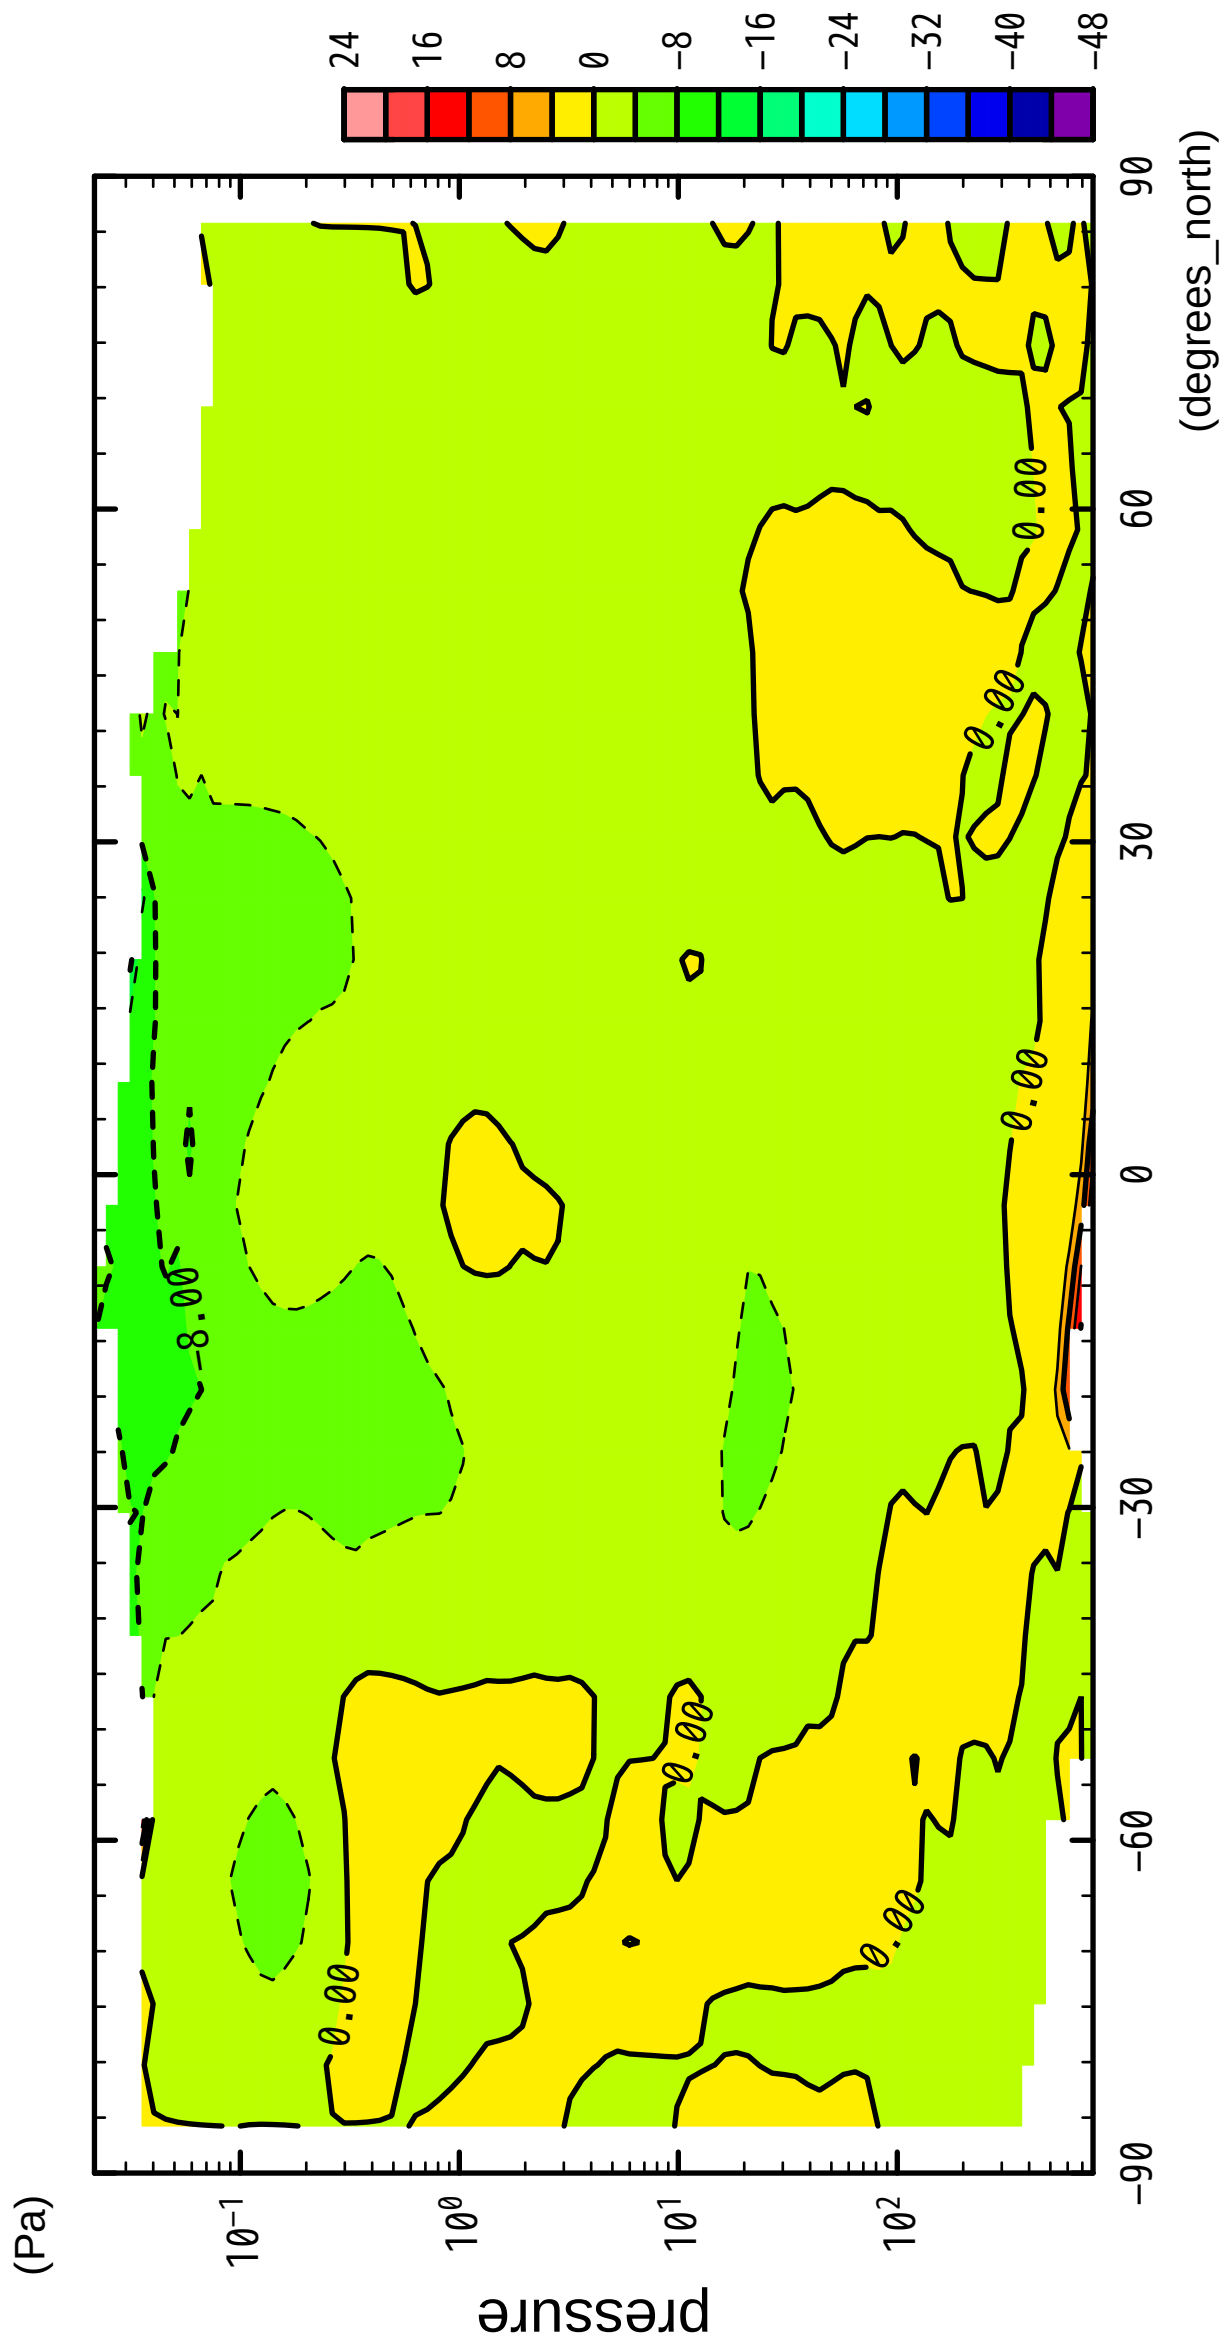

1/12

V

(Pa)

latitude

CONTOUR INTERVAL = 4.000E+00

2/12

V

latitude

CONTOUR INTERVAL = 4.000E+00

3/12

V

latitude

CONTOUR INTERVAL = 4.000E+00

4/12

V

latitude

CONTOUR INTERVAL = 4.000E+00

5/12

V

latitude

CONTOUR INTERVAL = 4.000E+00

6/12

V

latitude

latitude

CONTOUR INTERVAL = 4.000E+00