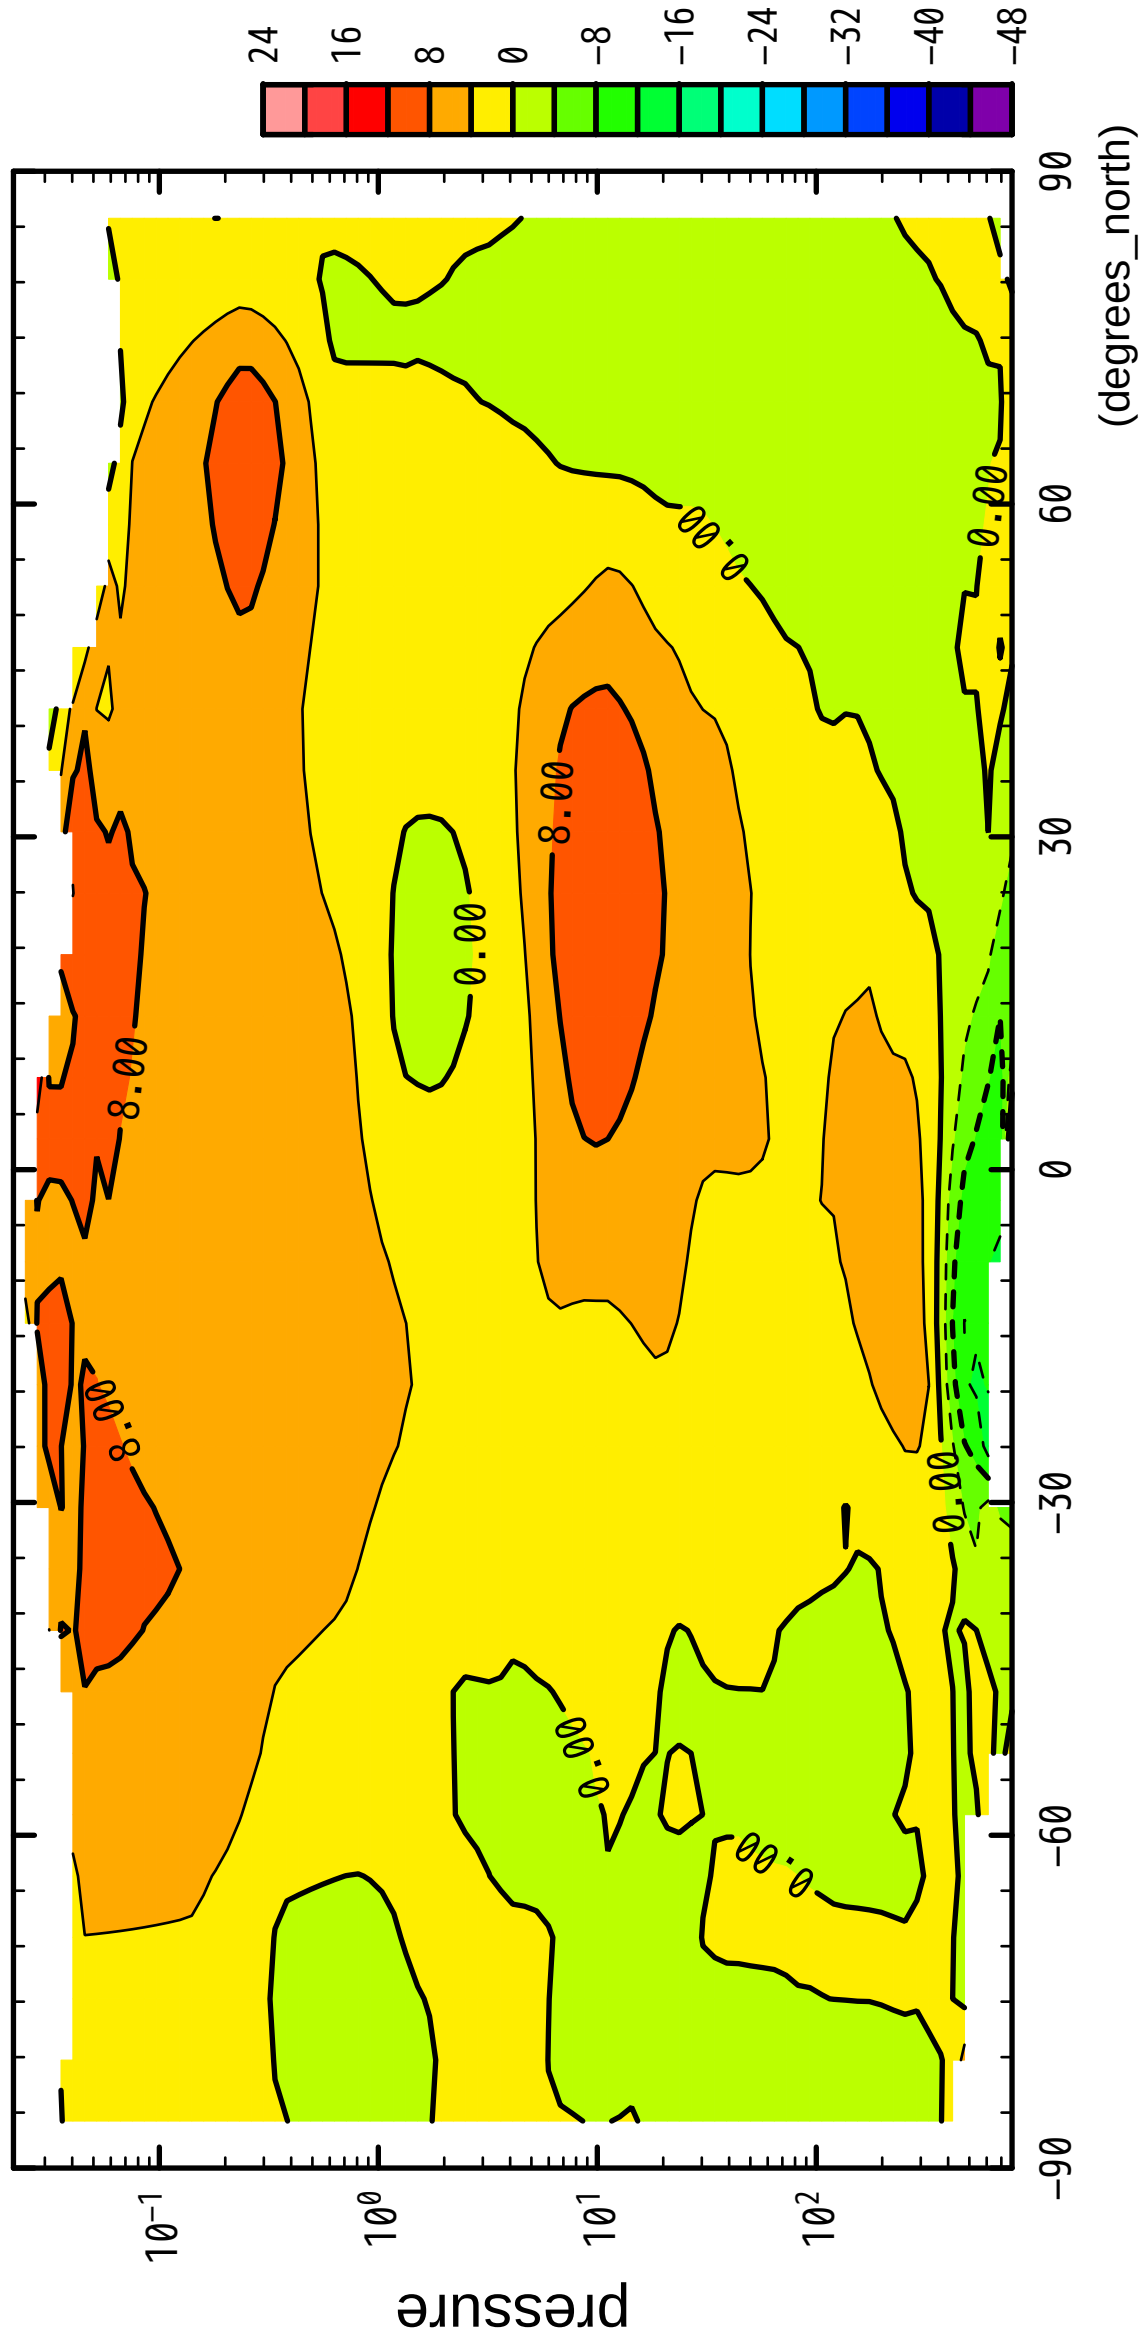

1/12

V

(Pa)

latitude

CONTOUR INTERVAL = 4.000E+00

2/12

V

latitude

CONTOUR INTERVAL = 4.000E+00

3/12

V

latitude

CONTOUR INTERVAL = 4.000E+00

4/12

V

latitude

CONTOUR INTERVAL = 4.000E+00

7/12

V

latitude

CONTOUR INTERVAL = 4.000E+00

8/12

V

latitude

CONTOUR INTERVAL = 4.000E+00

9/12

V

latitude

CONTOUR INTERVAL = 4.000E+00

10/12

V

(Pa)