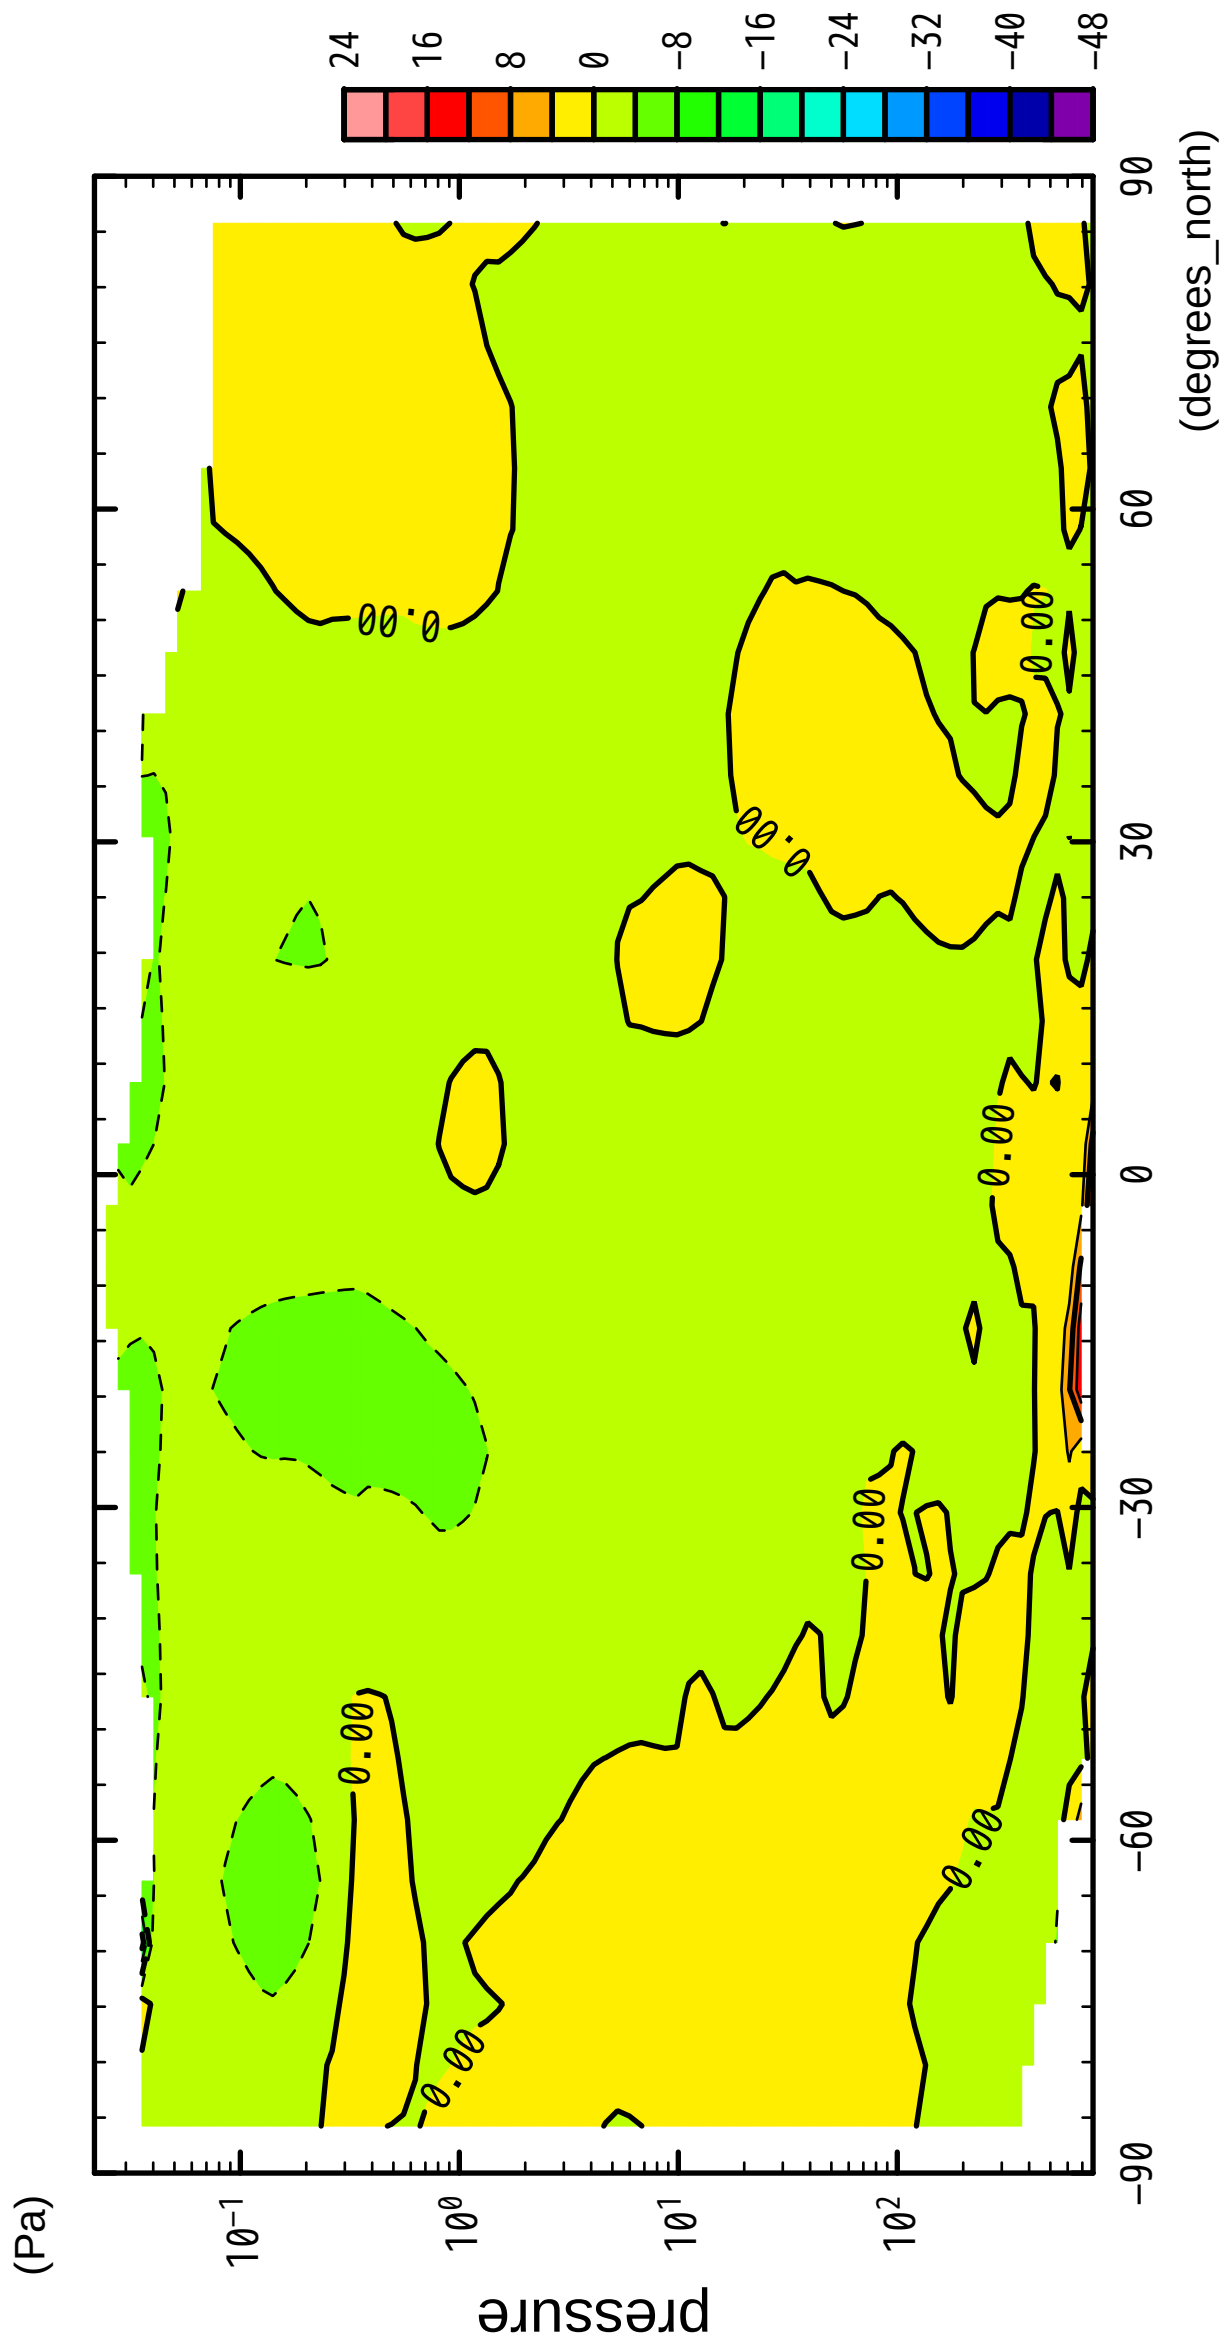

1/12

V

(Pa)

latitude

CONTOUR INTERVAL = 4.000E+00

2/12

V

latitude

CONTOUR INTERVAL = 4.000E+00

3/12

V

latitude

CONTOUR INTERVAL = 4.000E+00

4/12

V

latitude

CONTOUR INTERVAL = 4.000E+00

5/12

V

latitude

CONTOUR INTERVAL = 4.000E+00

6/12

V

latitude

latitude

CONTOUR INTERVAL = 4.000E+00