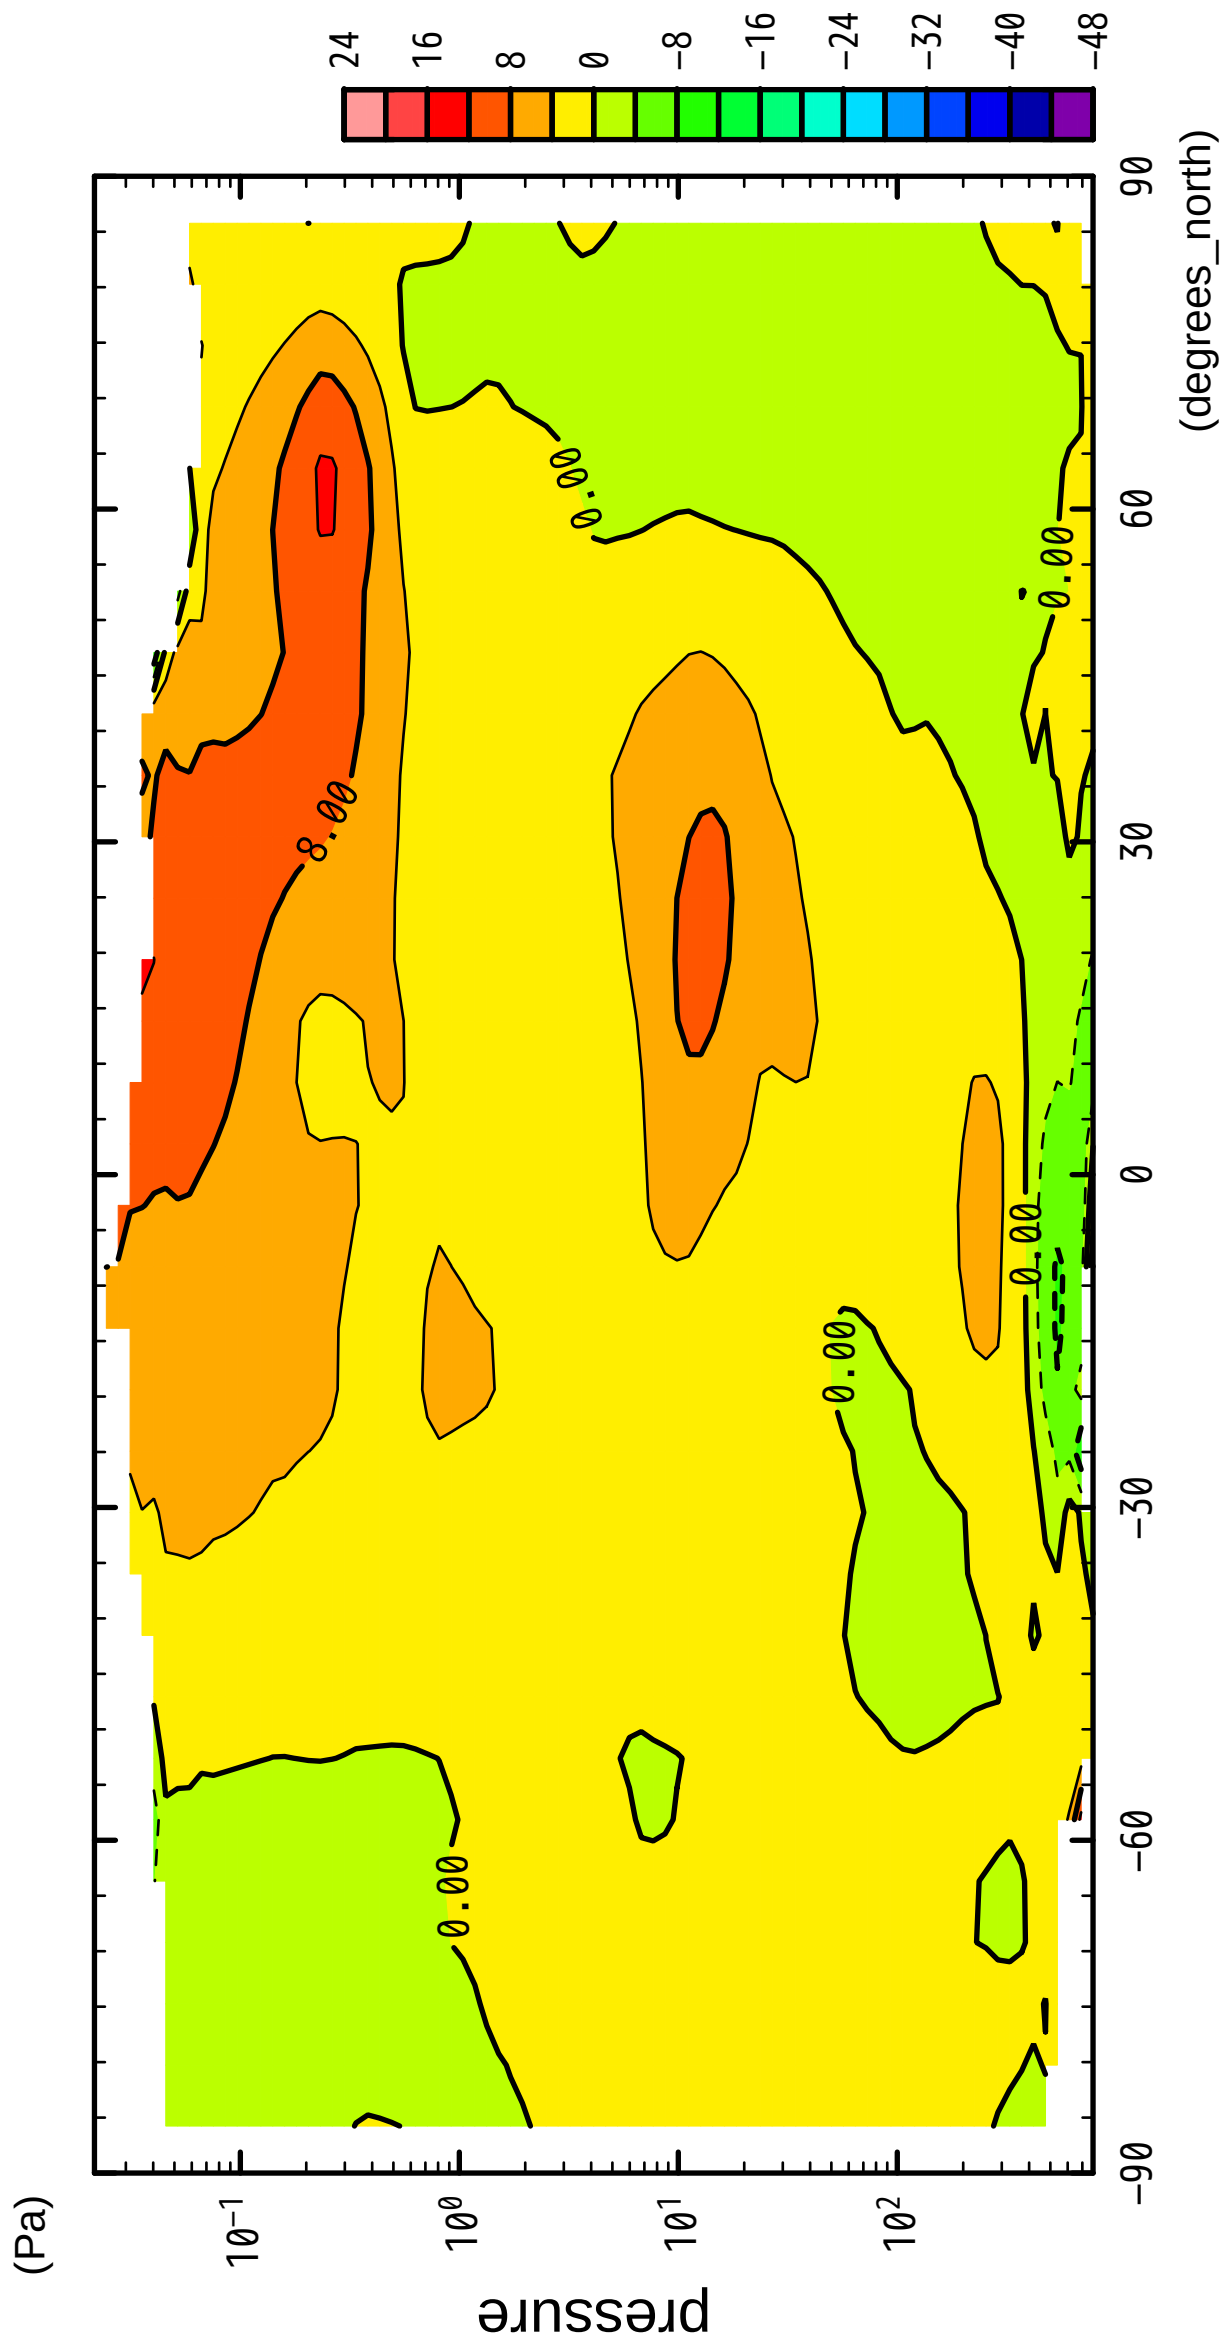

1/12

V

(Pa)

latitude

CONTOUR INTERVAL = 4.000E+00

2/12

V

latitude

CONTOUR INTERVAL = 4.000E+00

3/12

V

latitude

CONTOUR INTERVAL = 4.000E+00

4/12

V

latitude

CONTOUR INTERVAL = 4.000E+00

5/12

V

latitude

CONTOUR INTERVAL = 4.000E+00

6/12

V

latitude

CONTOUR INTERVAL = 4.000E+00

7/12

V

latitude

CONTOUR INTERVAL = 4.000E+00

8/12

V

latitude