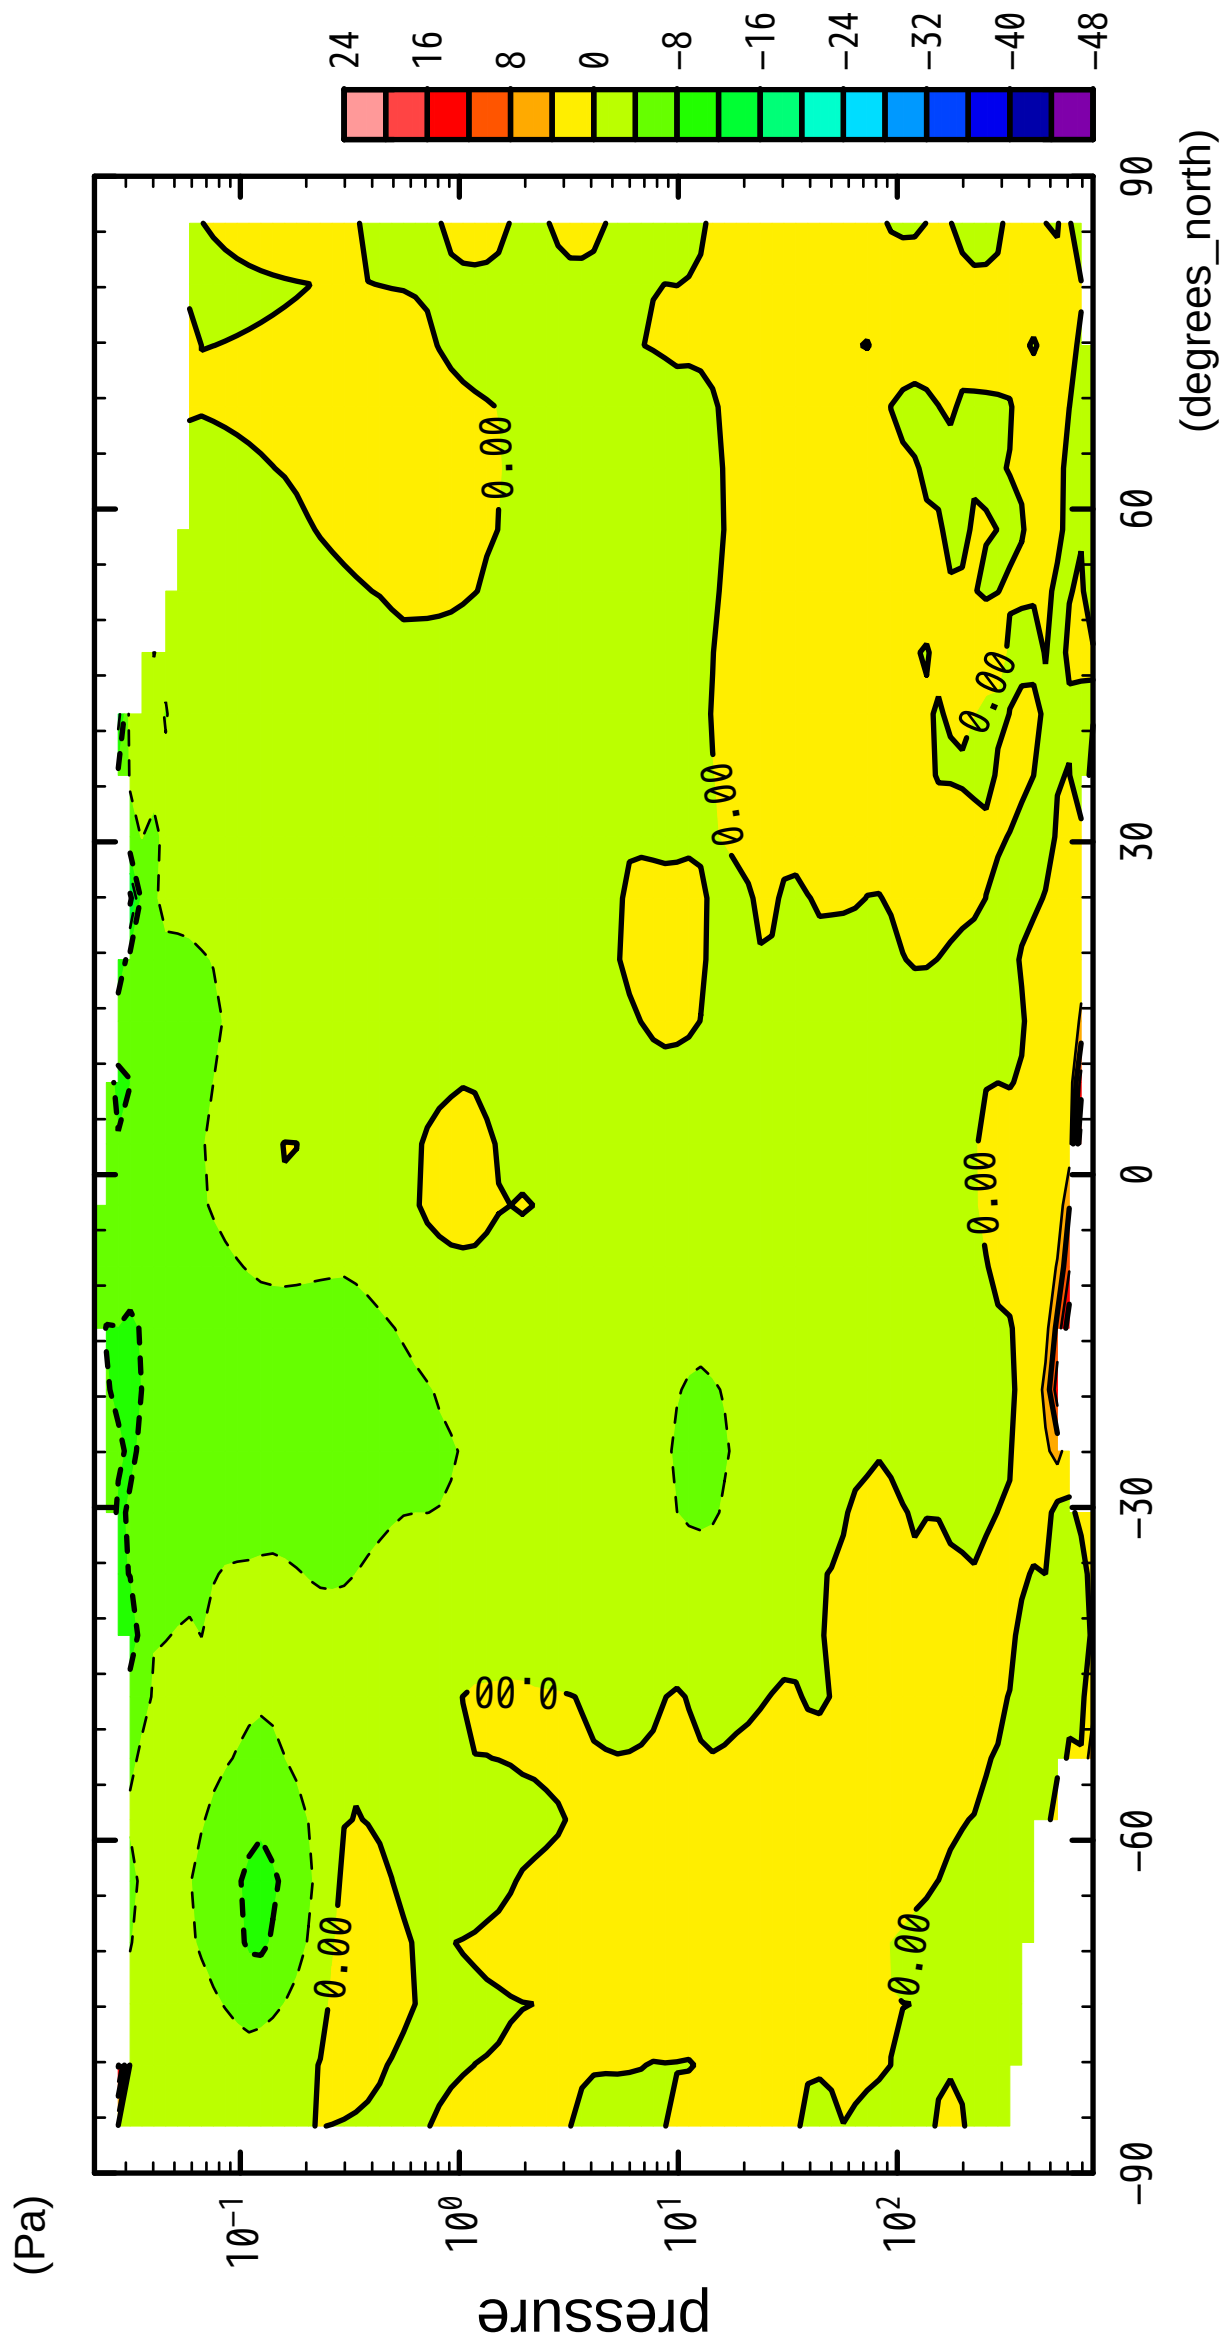

1/12

V

(Pa)

latitude

CONTOUR INTERVAL = 4.000E+00

2/12

V

latitude

CONTOUR INTERVAL = 4.000E+00

3/12

V

latitude

CONTOUR INTERVAL = 4.000E+00

4/12

V

latitude

CONTOUR INTERVAL = 4.000E+00

5/12

V

latitude

CONTOUR INTERVAL = 4.000E+00

6/12

V

latitude

latitude

CONTOUR INTERVAL = 4.000E+00