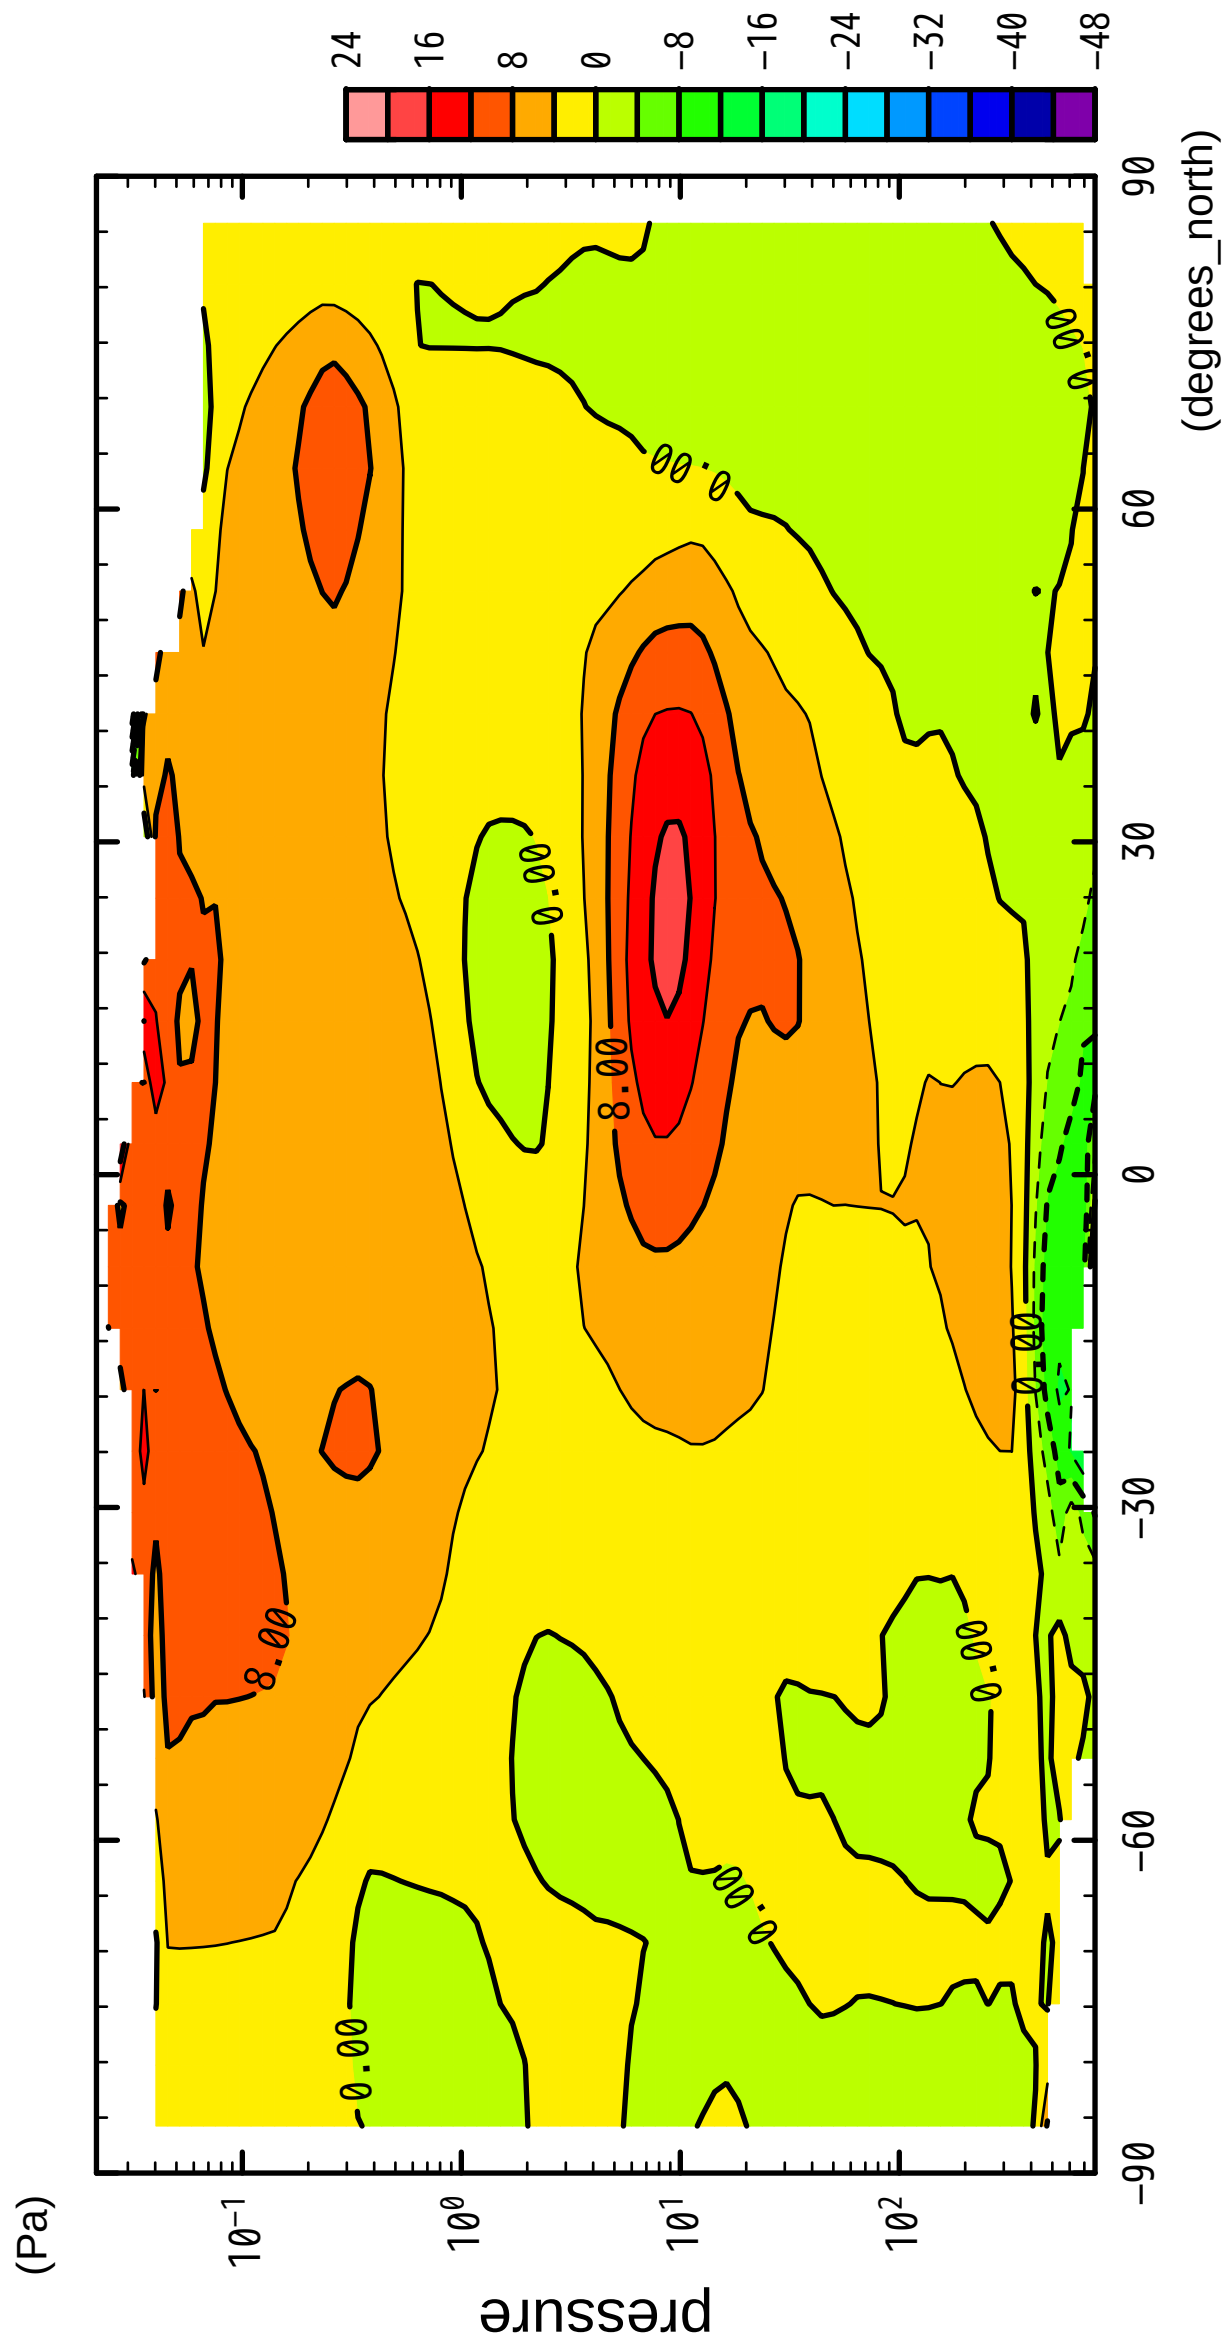

9/12

V

latitude

CONTOUR INTERVAL = 4.000E+00