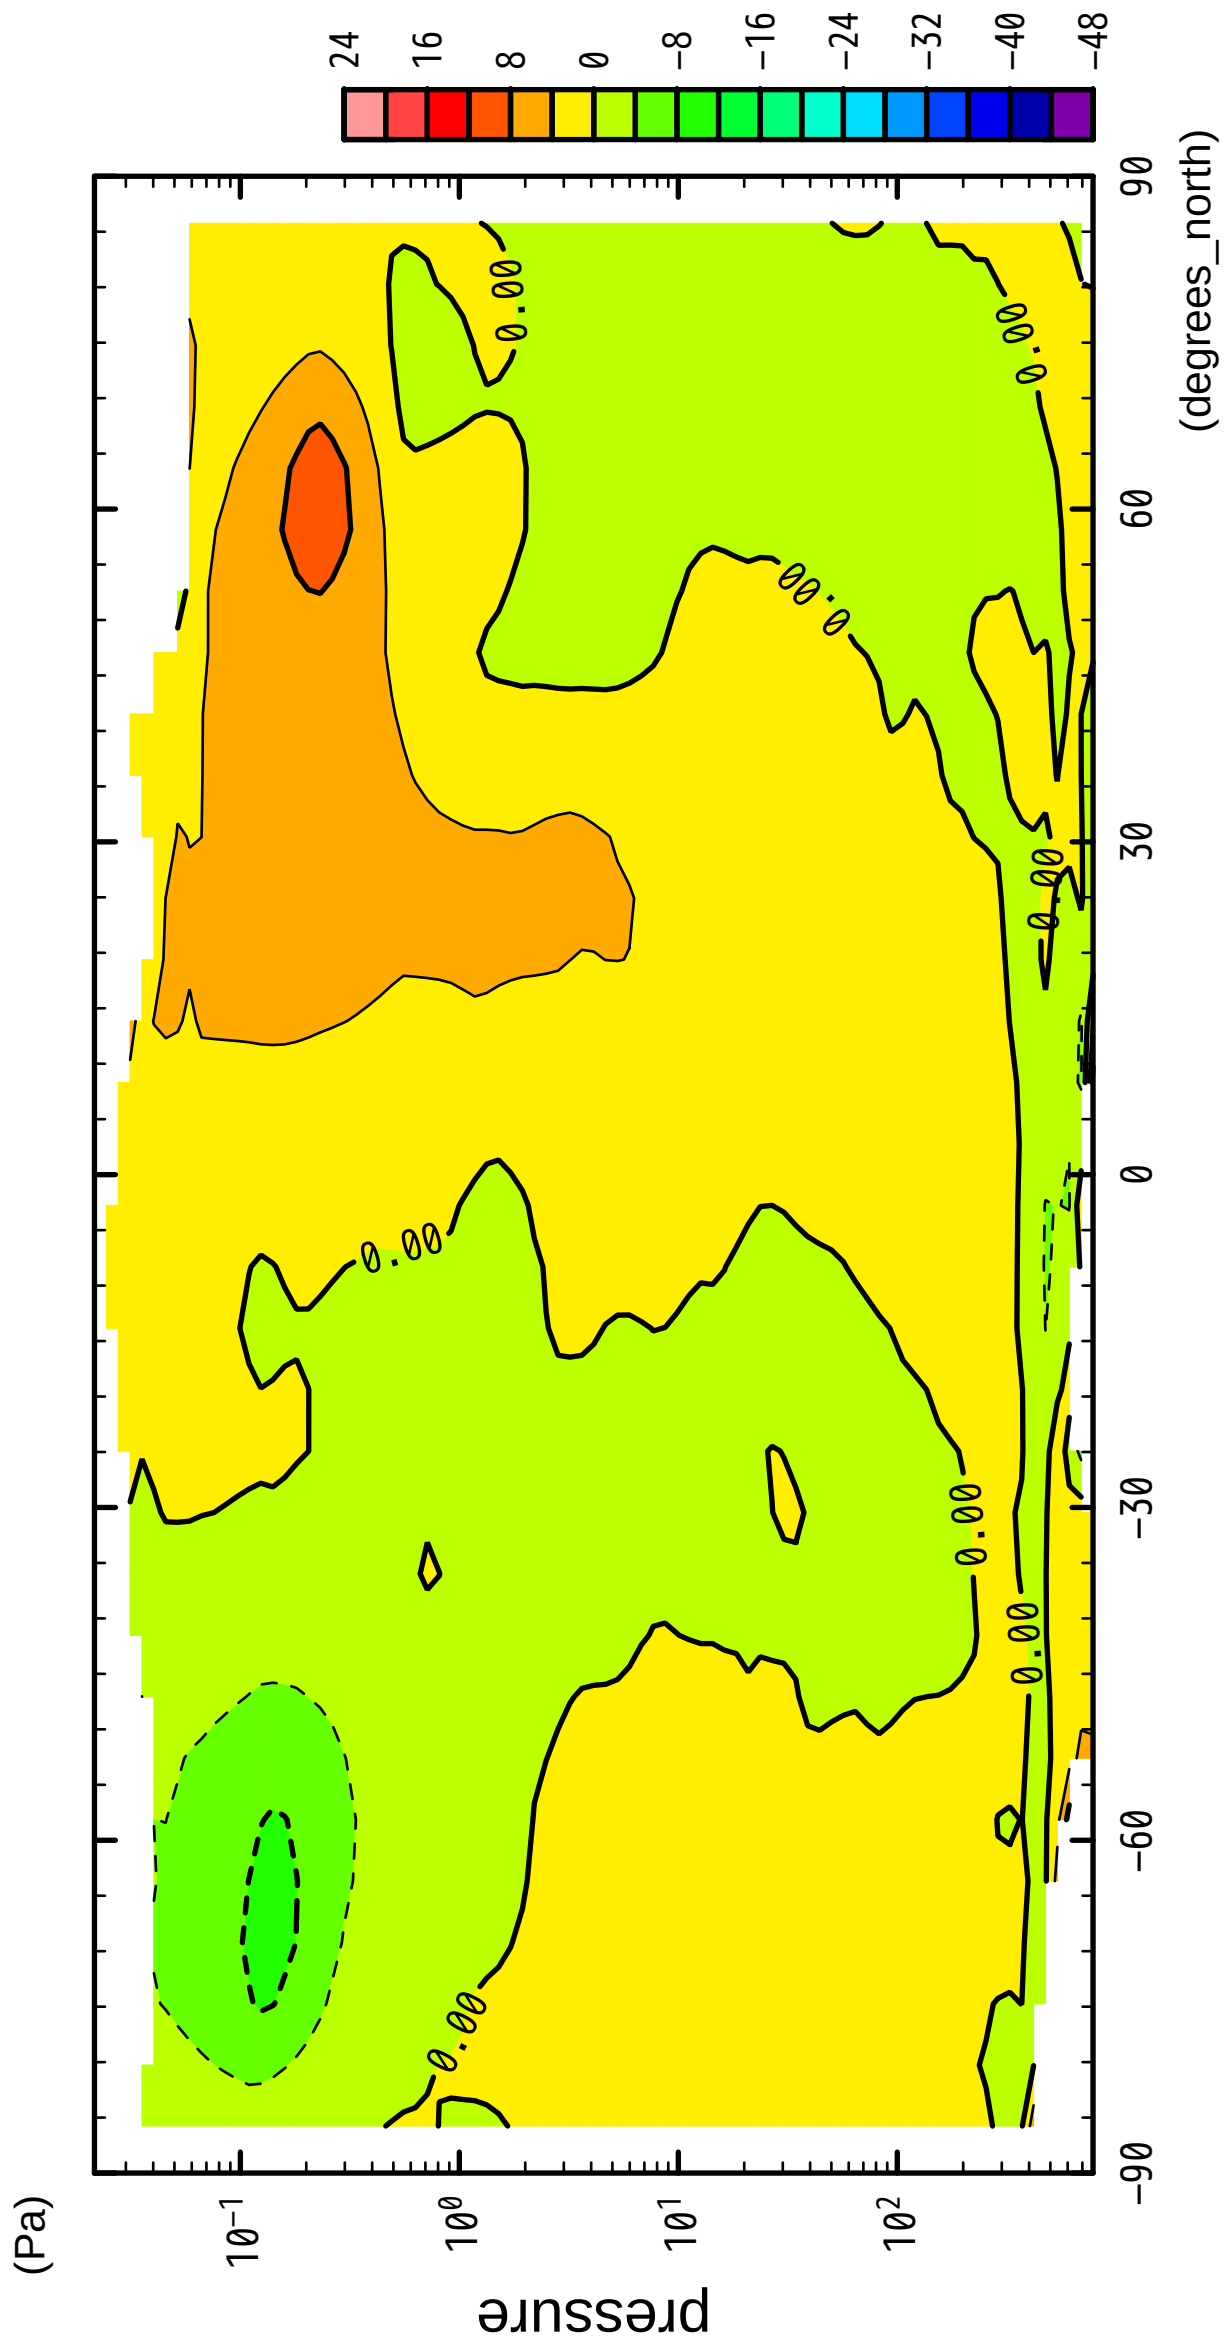

1/12

V

(Pa)

latitude

CONTOUR INTERVAL = 4.000E+00

2/12

V

latitude

CONTOUR INTERVAL = 4.000E+00

3/12

V

latitude

CONTOUR INTERVAL = 4.000E+00

4/12

V

latitude

CONTOUR INTERVAL = 4.000E+00

5/12

V

latitude

CONTOUR INTERVAL = 4.000E+00

6/12

V

latitude

CONTOUR INTERVAL = 4.000E+00

7/12

V

latitude

CONTOUR INTERVAL = 4.000E+00

8/12

V

latitude