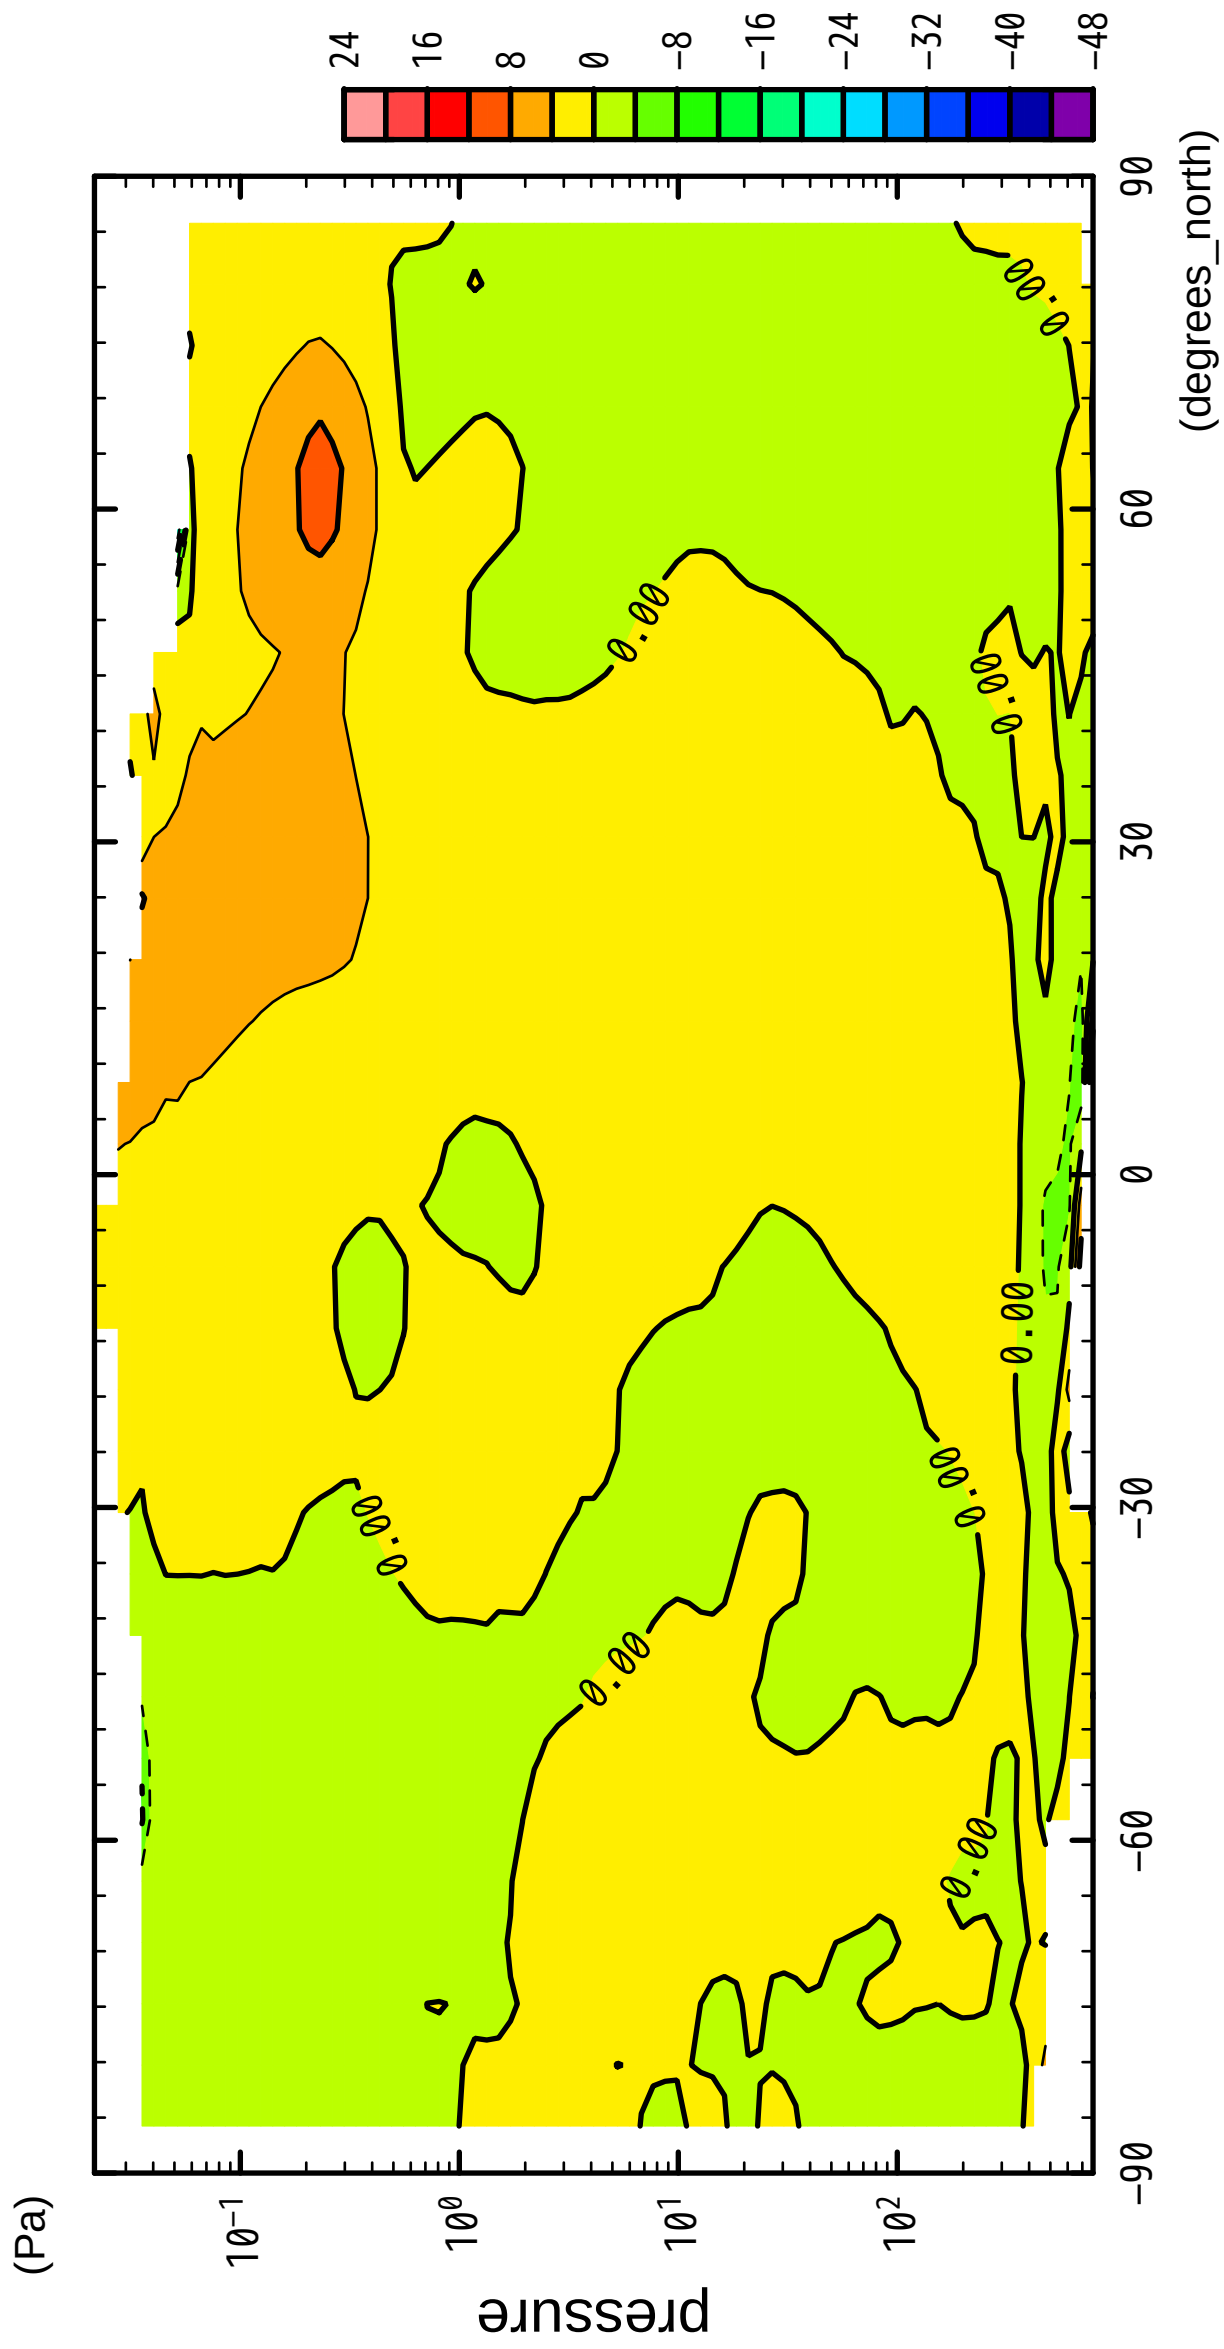

1/12

V

(Pa)

latitude

CONTOUR INTERVAL = 4.000E+00

2/12

V

latitude

CONTOUR INTERVAL = 4.000E+00

3/12

V

latitude

CONTOUR INTERVAL = 4.000E+00

4/12

V

latitude

latitude

CONTOUR INTERVAL = 4.000E+00

11/12

V

latitude

CONTOUR INTERVAL = 4.000E+00

12/12

V

latitude

CONTOUR INTERVAL = 4.000E+00