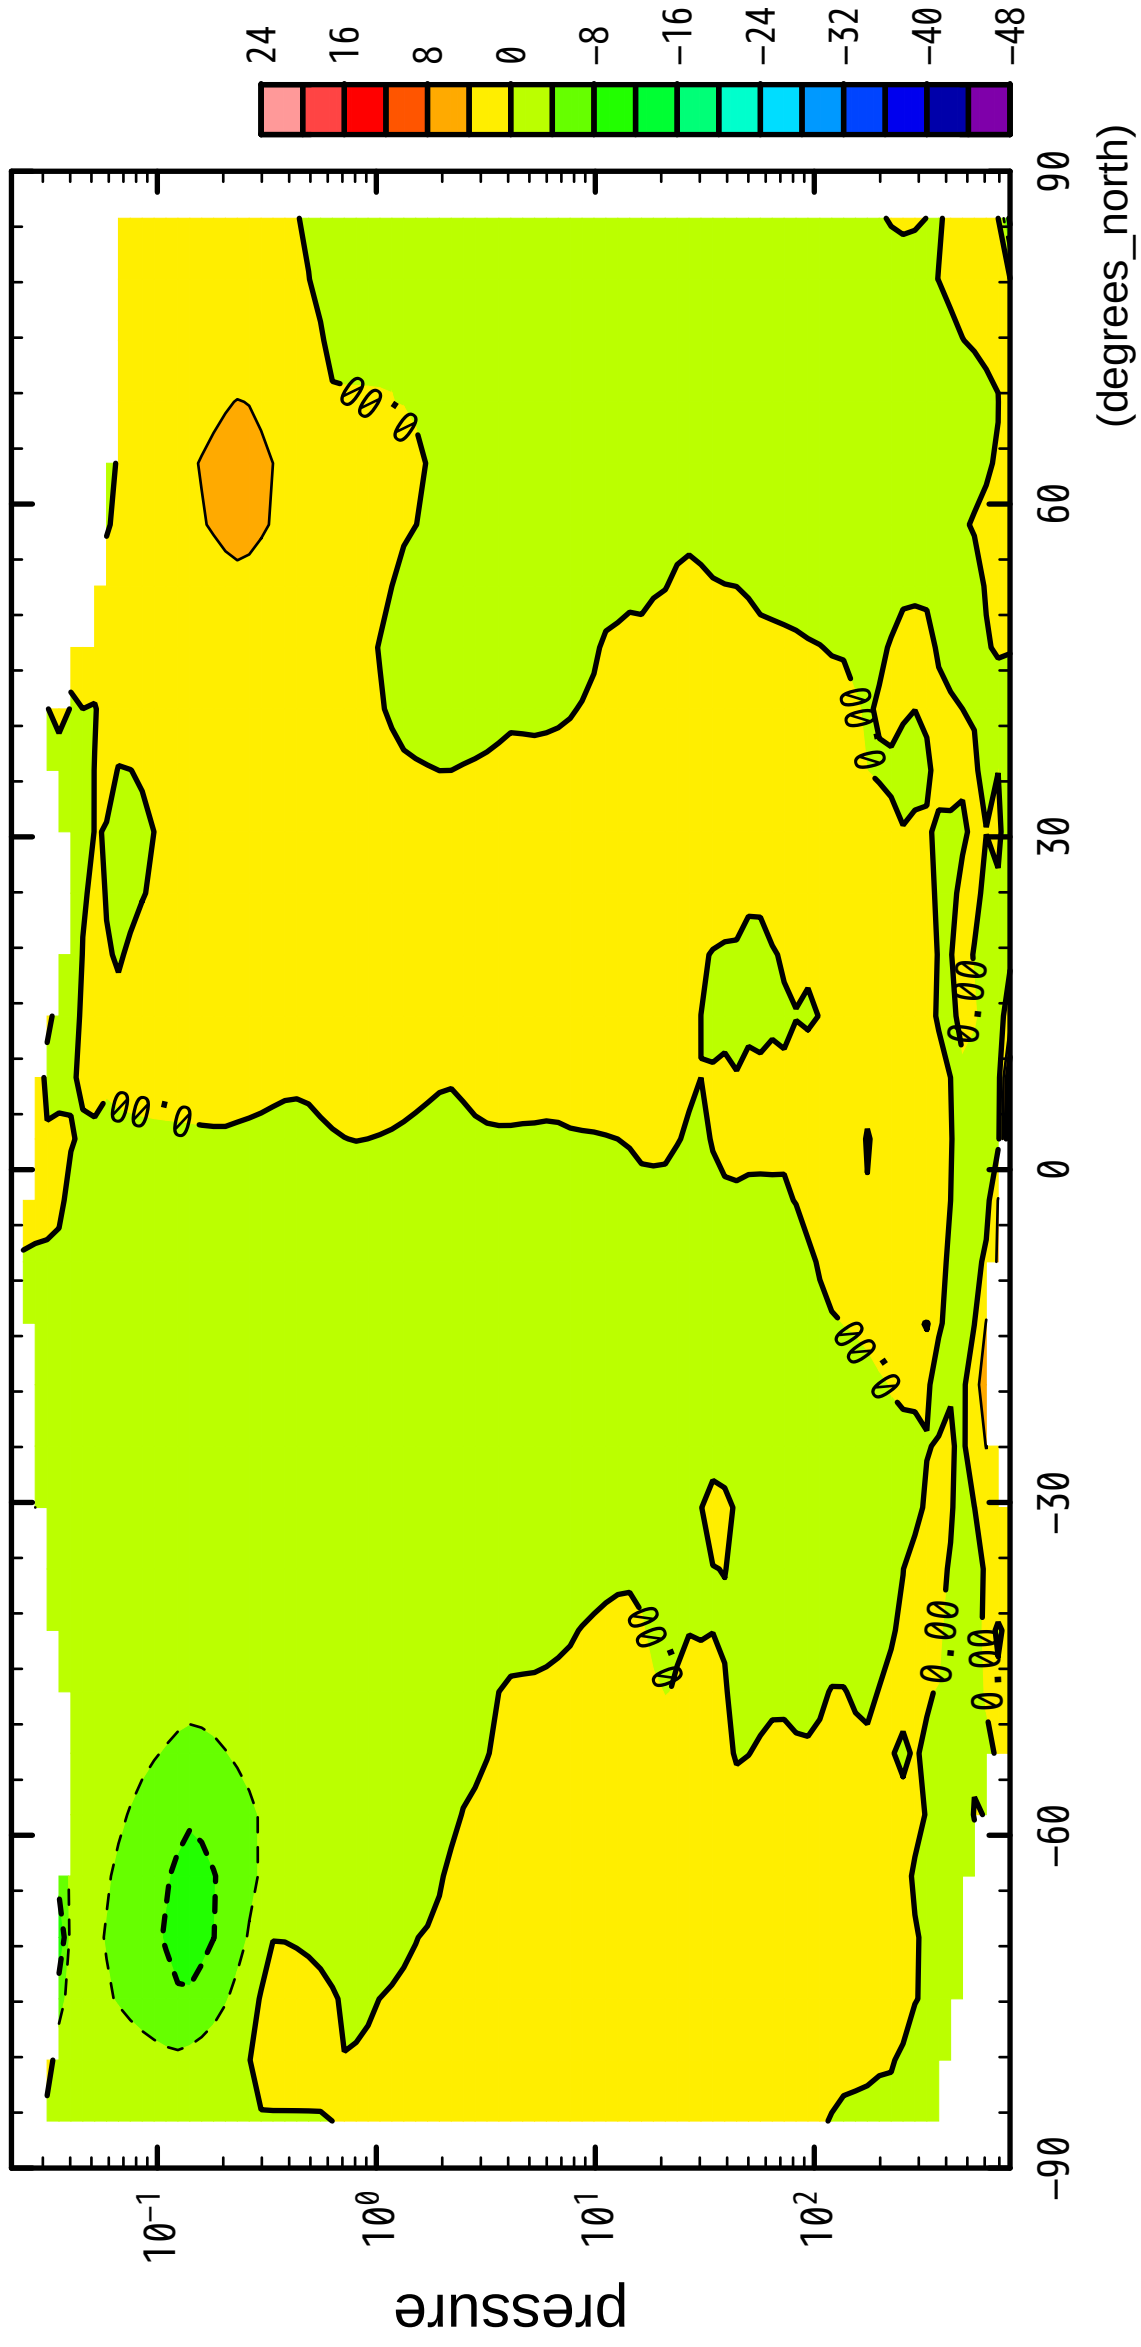

1/12

V

(Pa)

latitude

CONTOUR INTERVAL = 4.000E+00

2/12

V

latitude

CONTOUR INTERVAL = 4.000E+00

3/12

V

latitude

CONTOUR INTERVAL = 4.000E+00

4/12

V

latitude

CONTOUR INTERVAL = 4.000E+00

5/12

V

latitude

CONTOUR INTERVAL = 4.000E+00

6/12

V

latitude

latitude

CONTOUR INTERVAL = 4.000E+00