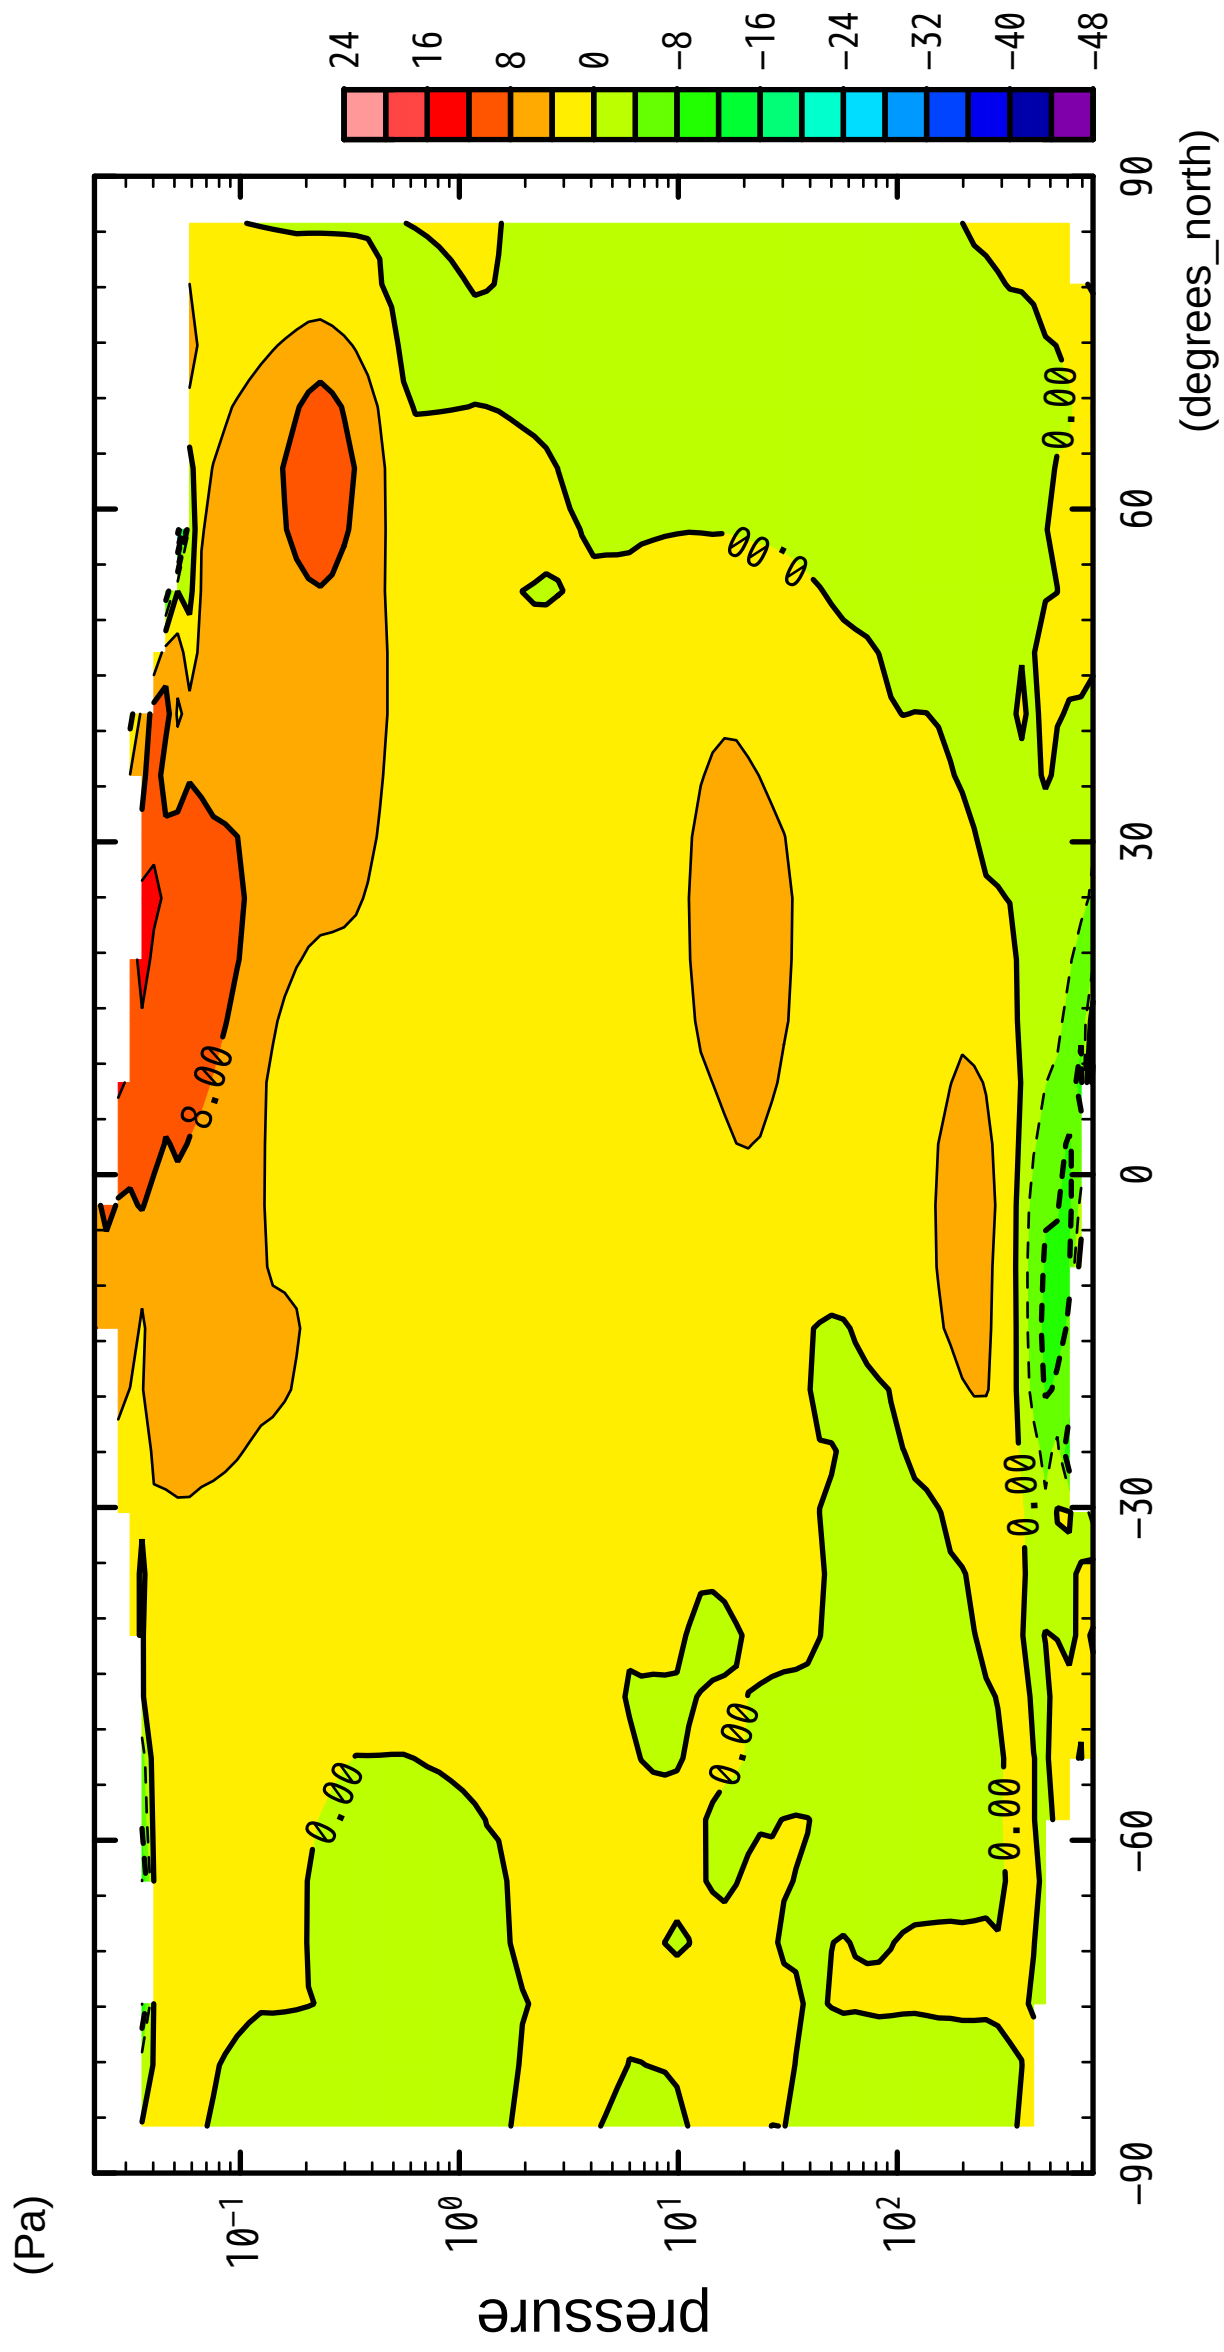

11/12

V

latitude

CONTOUR INTERVAL = 4.000E+00