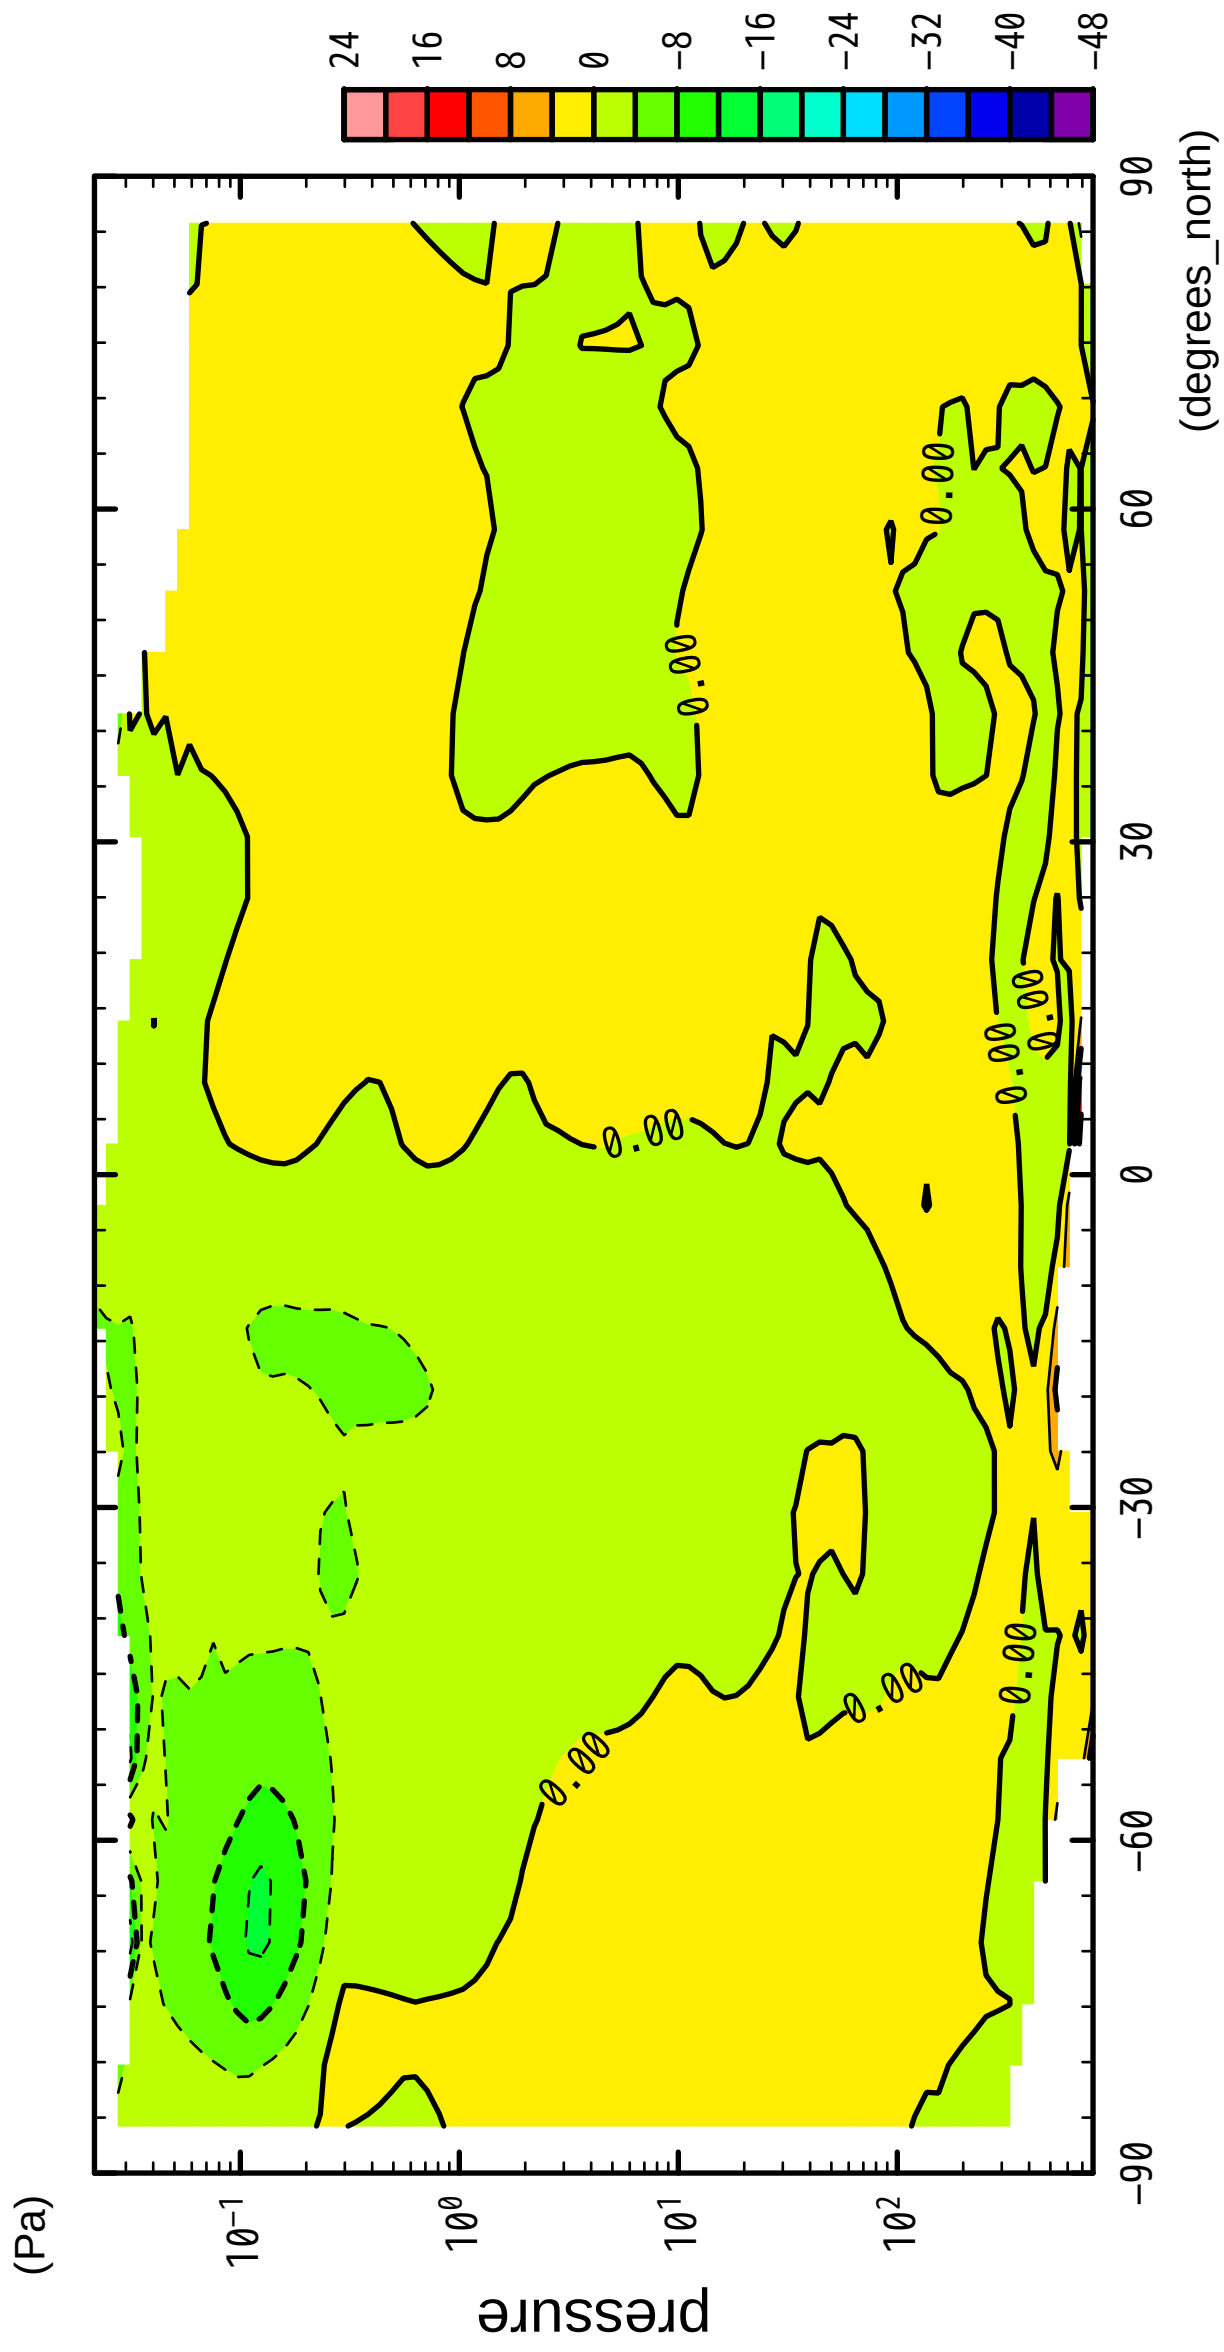

1/12

V

(Pa)

latitude

CONTOUR INTERVAL = 4.000E+00

2/12

V

latitude

CONTOUR INTERVAL = 4.000E+00

3/12

V

latitude

CONTOUR INTERVAL = 4.000E+00

4/12

V

latitude

CONTOUR INTERVAL = 4.000E+00

5/12

V

latitude

CONTOUR INTERVAL = 4.000E+00

6/12

V

latitude

CONTOUR INTERVAL = 4.000E+00

7/12

V

latitude

CONTOUR INTERVAL = 4.000E+00

8/12

V

latitude