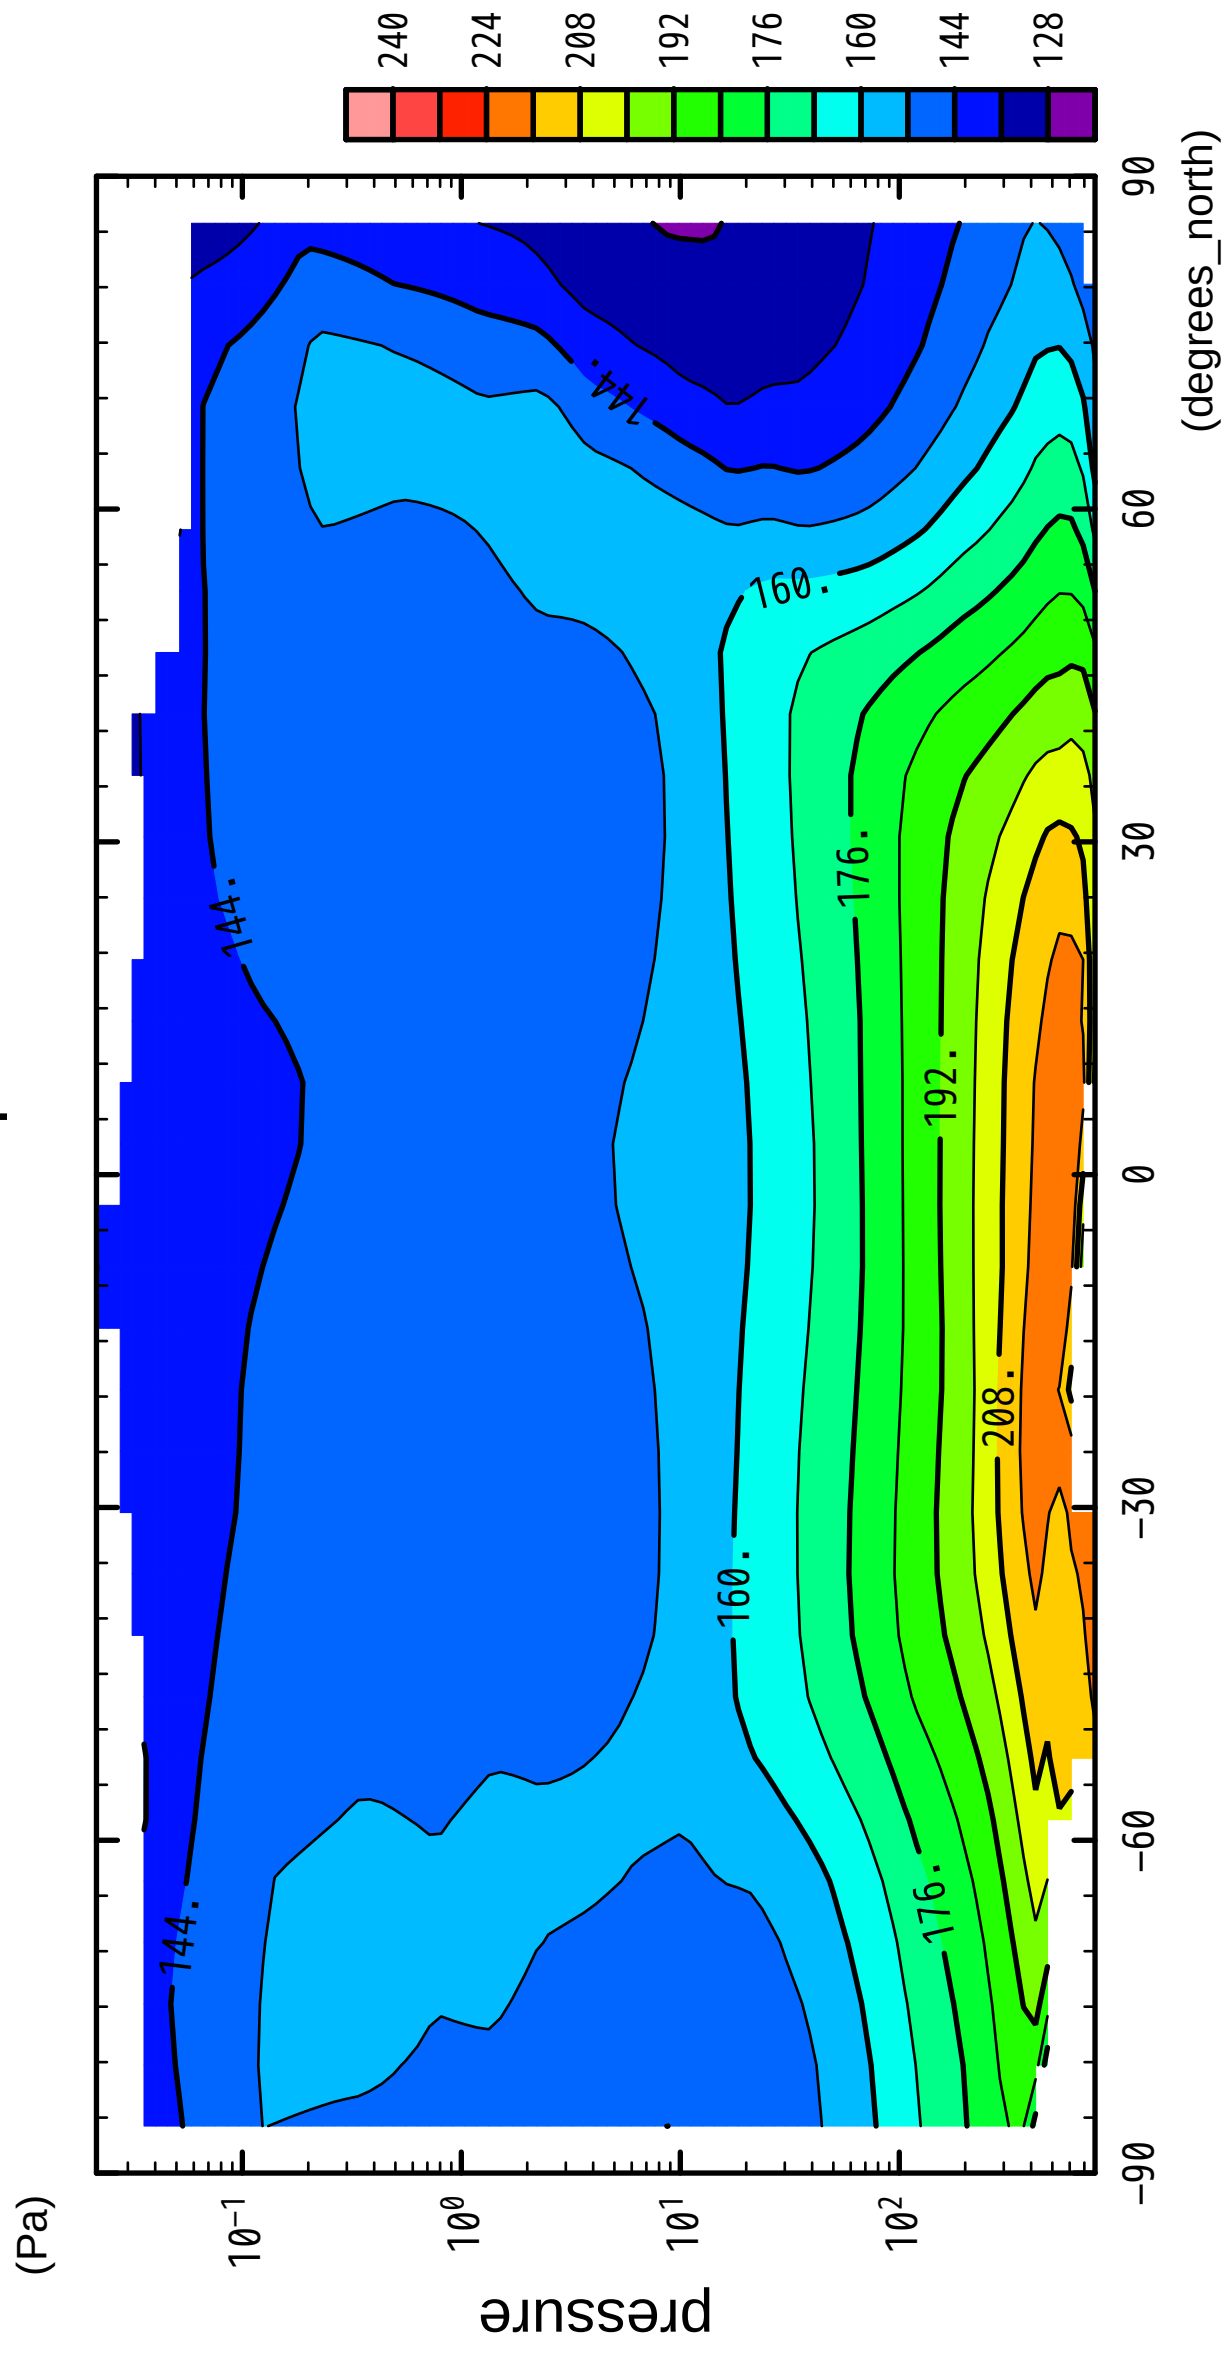

12/12

Temp

CONTOUR INTERVAL = 8.000E+00