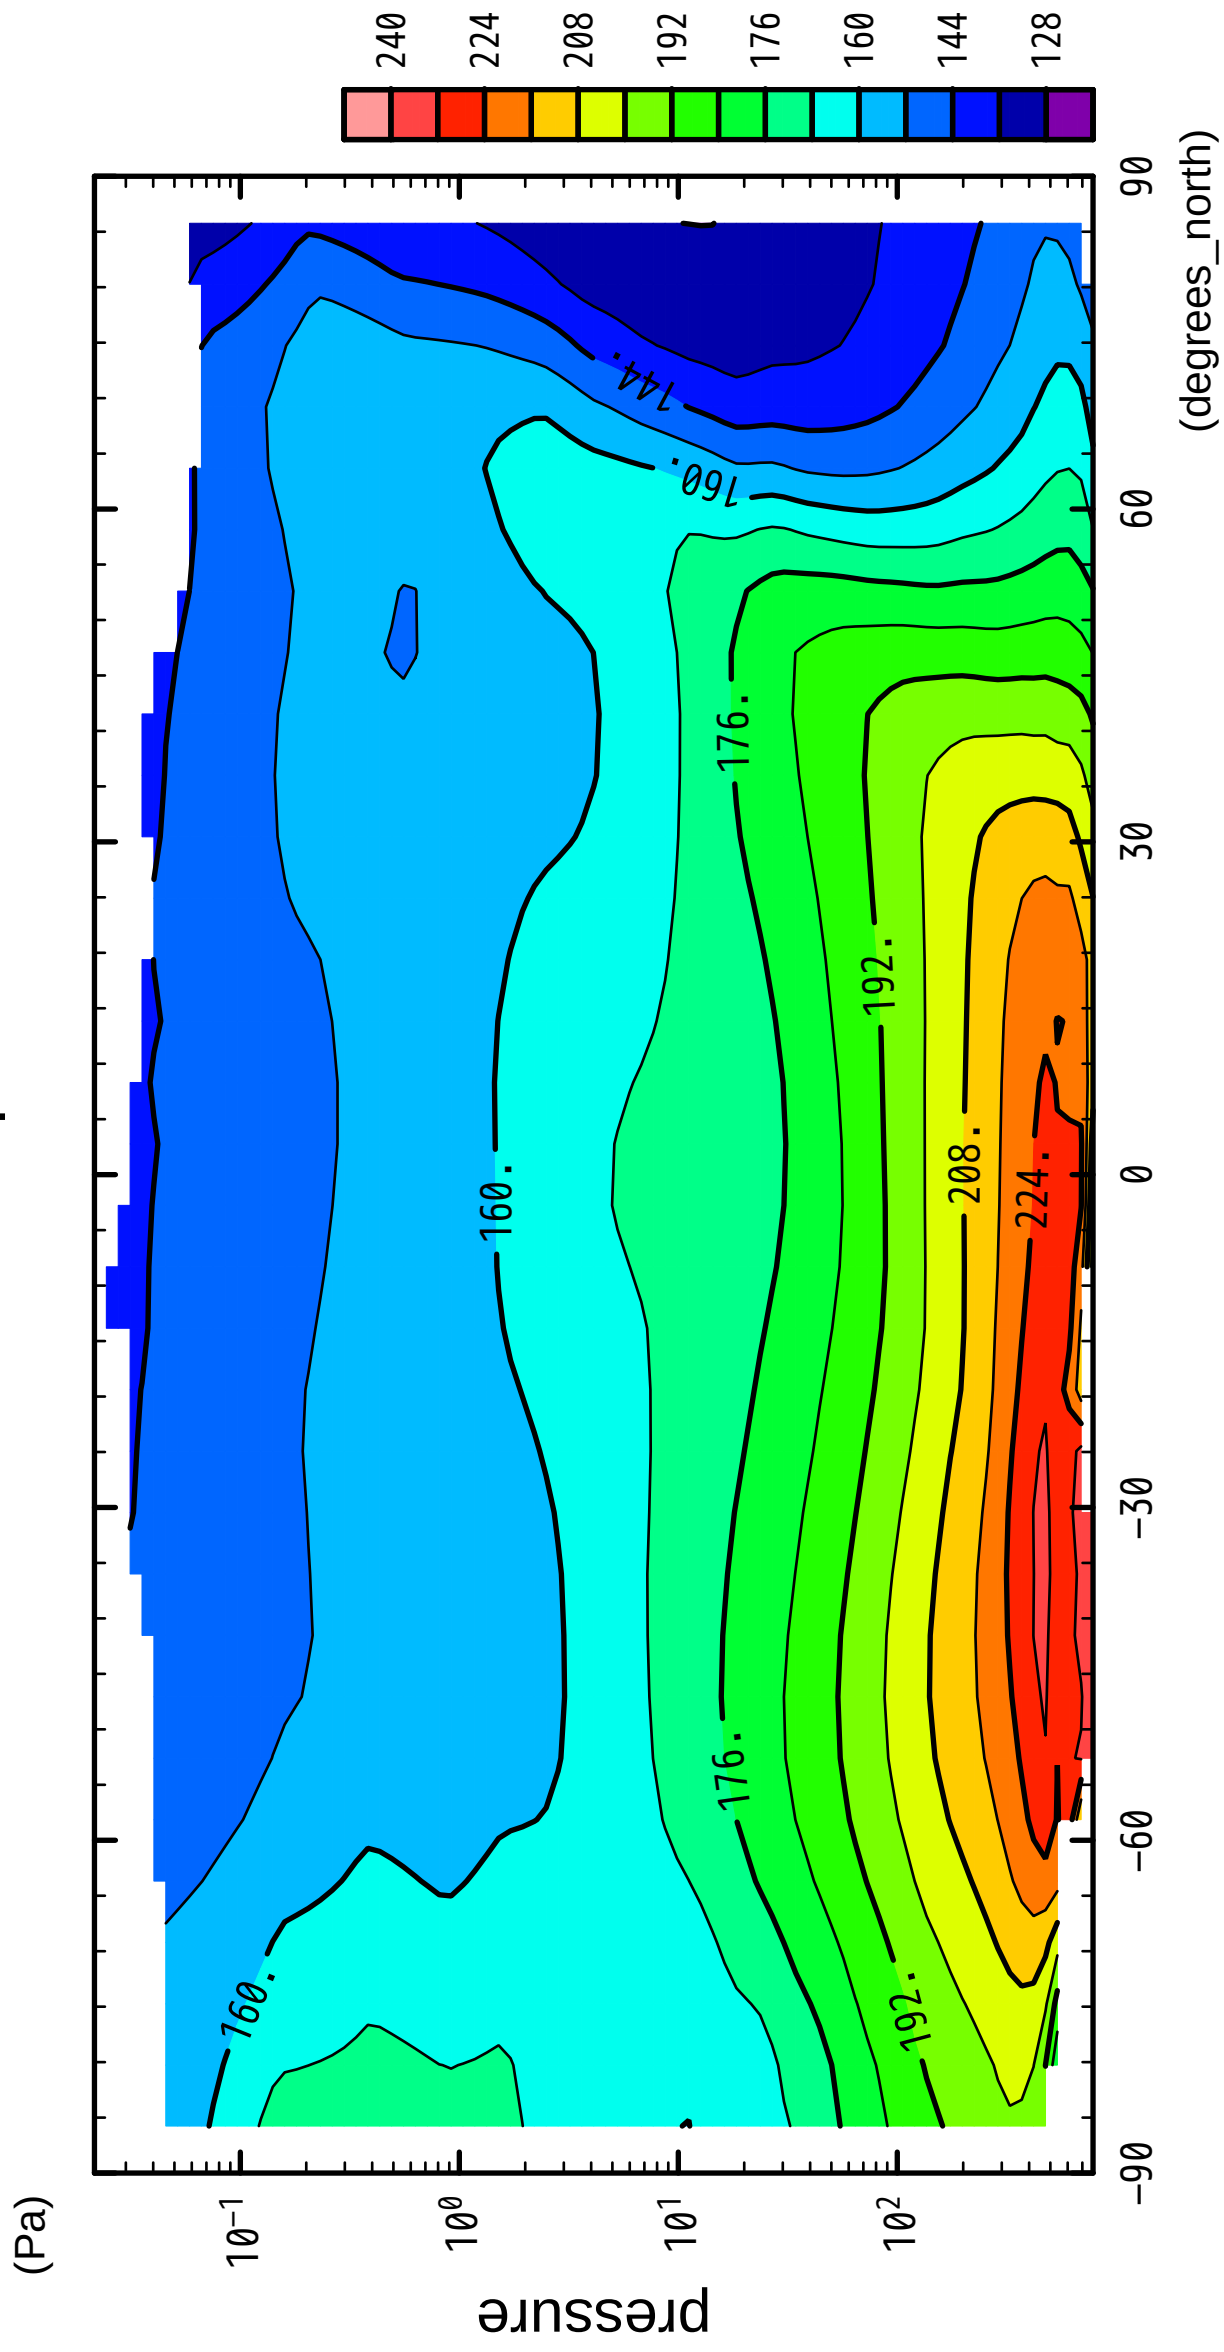

1/12

Temp

CONTOUR INTERVAL = 8.000E+00

2/12

Temp

CONTOUR INTERVAL = 8.000E+00

3/12

Temp

CONTOUR INTERVAL = 8.000E+00

4/12

Temp

CONTOUR INTERVAL = 8.000E+00

5/12

Temp

CONTOUR INTERVAL = 8.000E+00

6/12

Temp

latitude

CONTOUR INTERVAL = 8.000E+00

7/12

Temp

CONTOUR INTERVAL = 8.000E+00

8/12

Temp

CONTOUR INTERVAL = 8.000E+00

9/12

Temp

latitude

CONTOUR INTERVAL = 8.000E+00

10/12

Temp

CONTOUR INTERVAL = 8.000E+00