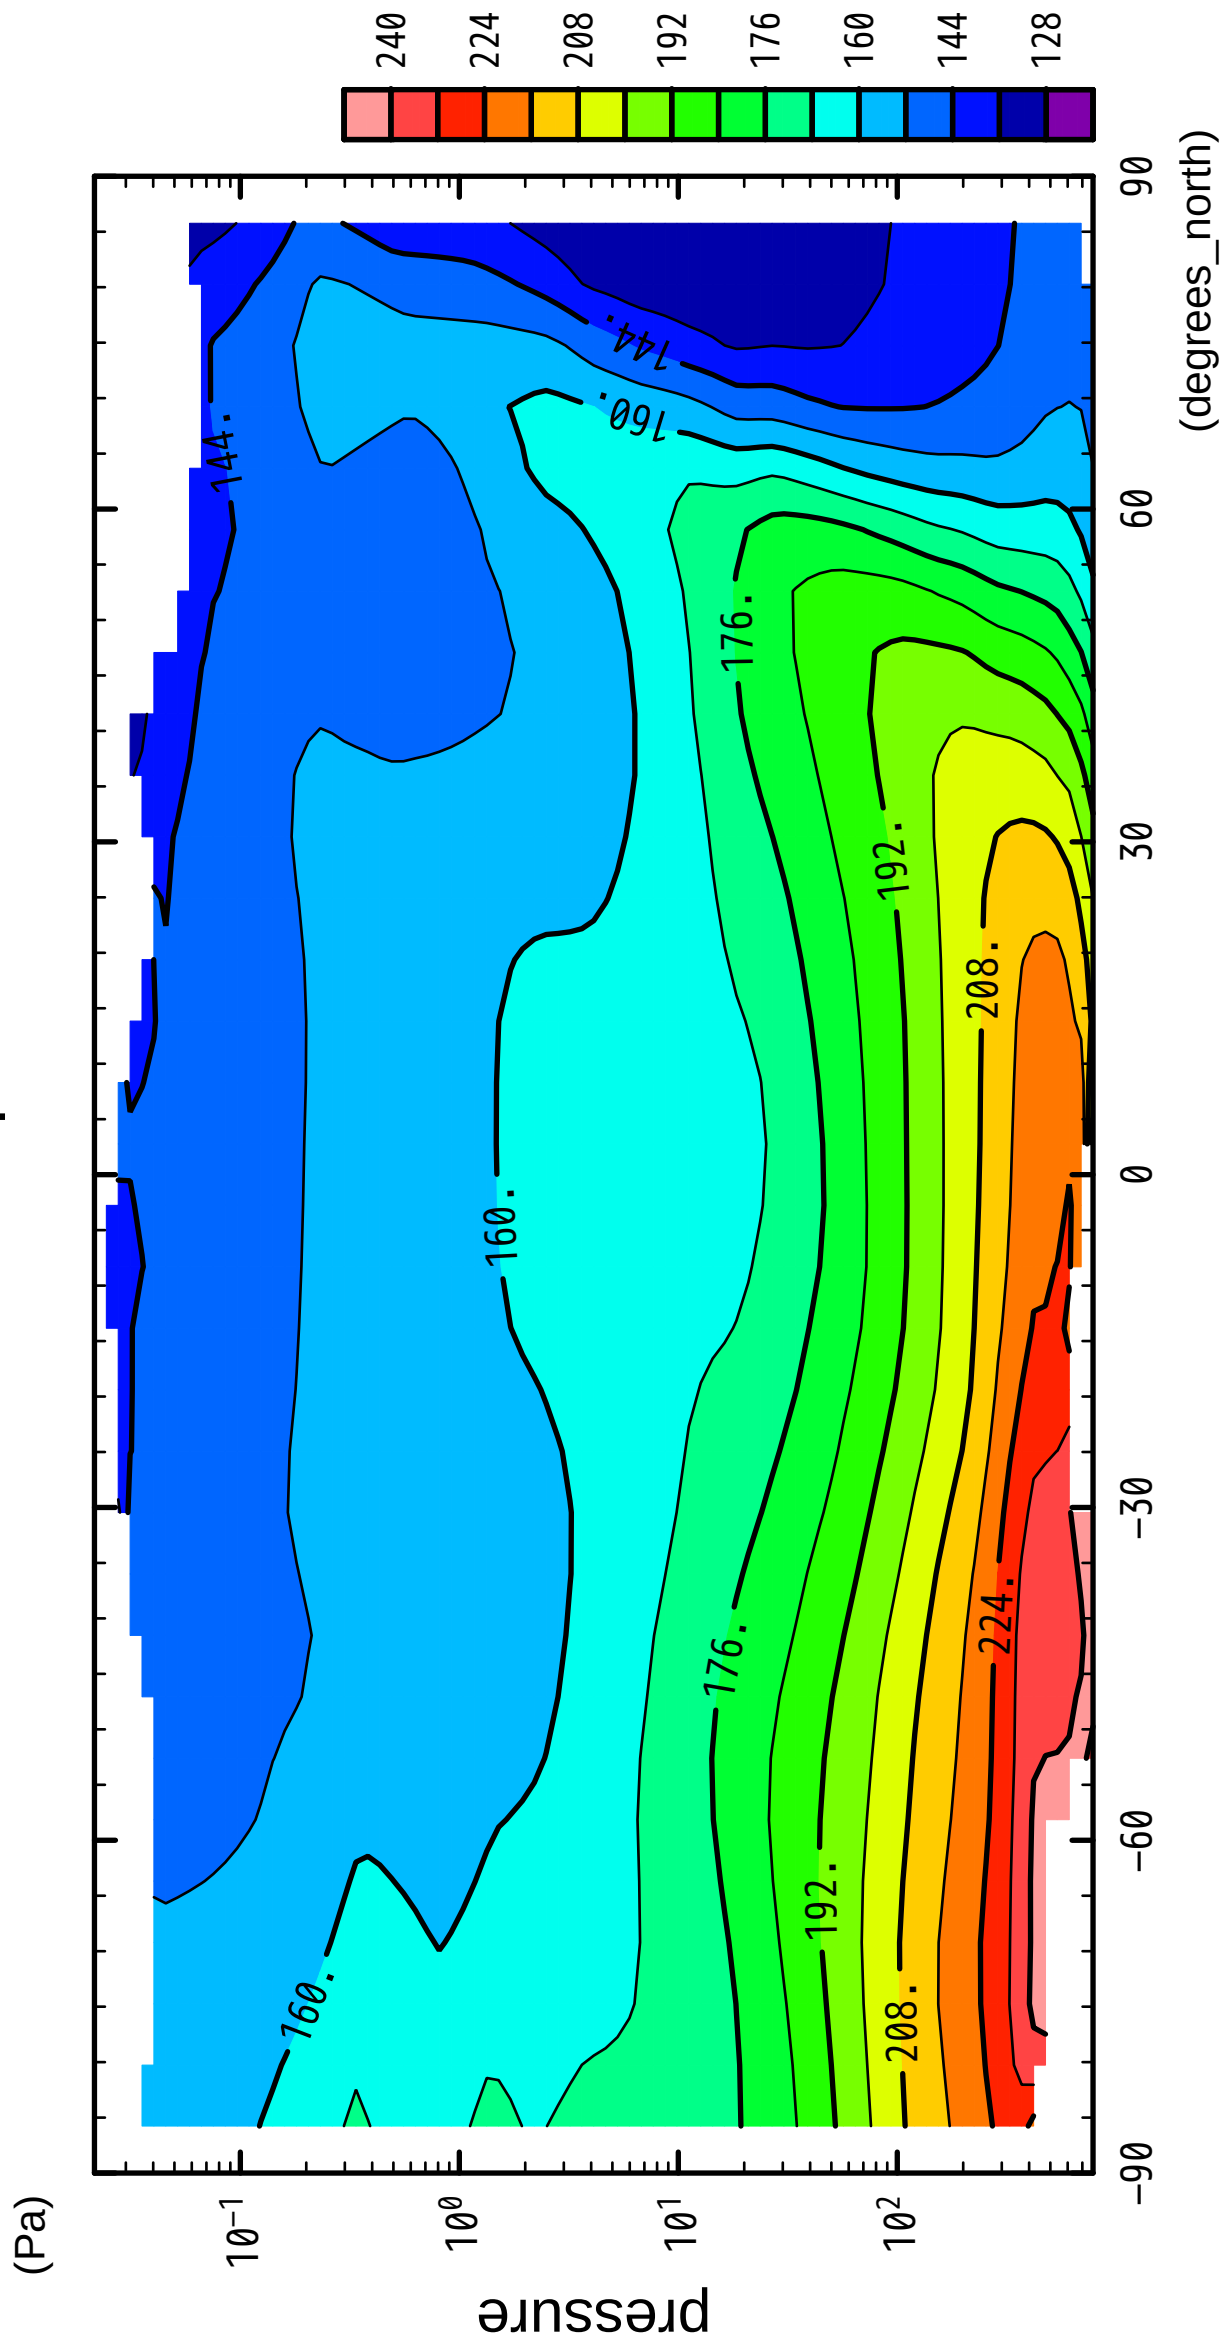

1/12

Temp

CONTOUR INTERVAL = 8.000E+00

2/12

Temp

CONTOUR INTERVAL = 8.000E+00

3/12

Temp

CONTOUR INTERVAL = 8.000E+00

4/12

Temp

CONTOUR INTERVAL = 8.000E+00

5/12

Temp

CONTOUR INTERVAL = 8.000E+00

6/12

Temp

latitude

CONTOUR INTERVAL = 8.000E+00

7/12

Temp

CONTOUR INTERVAL = 8.000E+00

8/12

Temp

CONTOUR INTERVAL = 8.000E+00

9/12

Temp

latitude

CONTOUR INTERVAL = 8.000E+00

10/12

Temp

CONTOUR INTERVAL = 8.000E+00