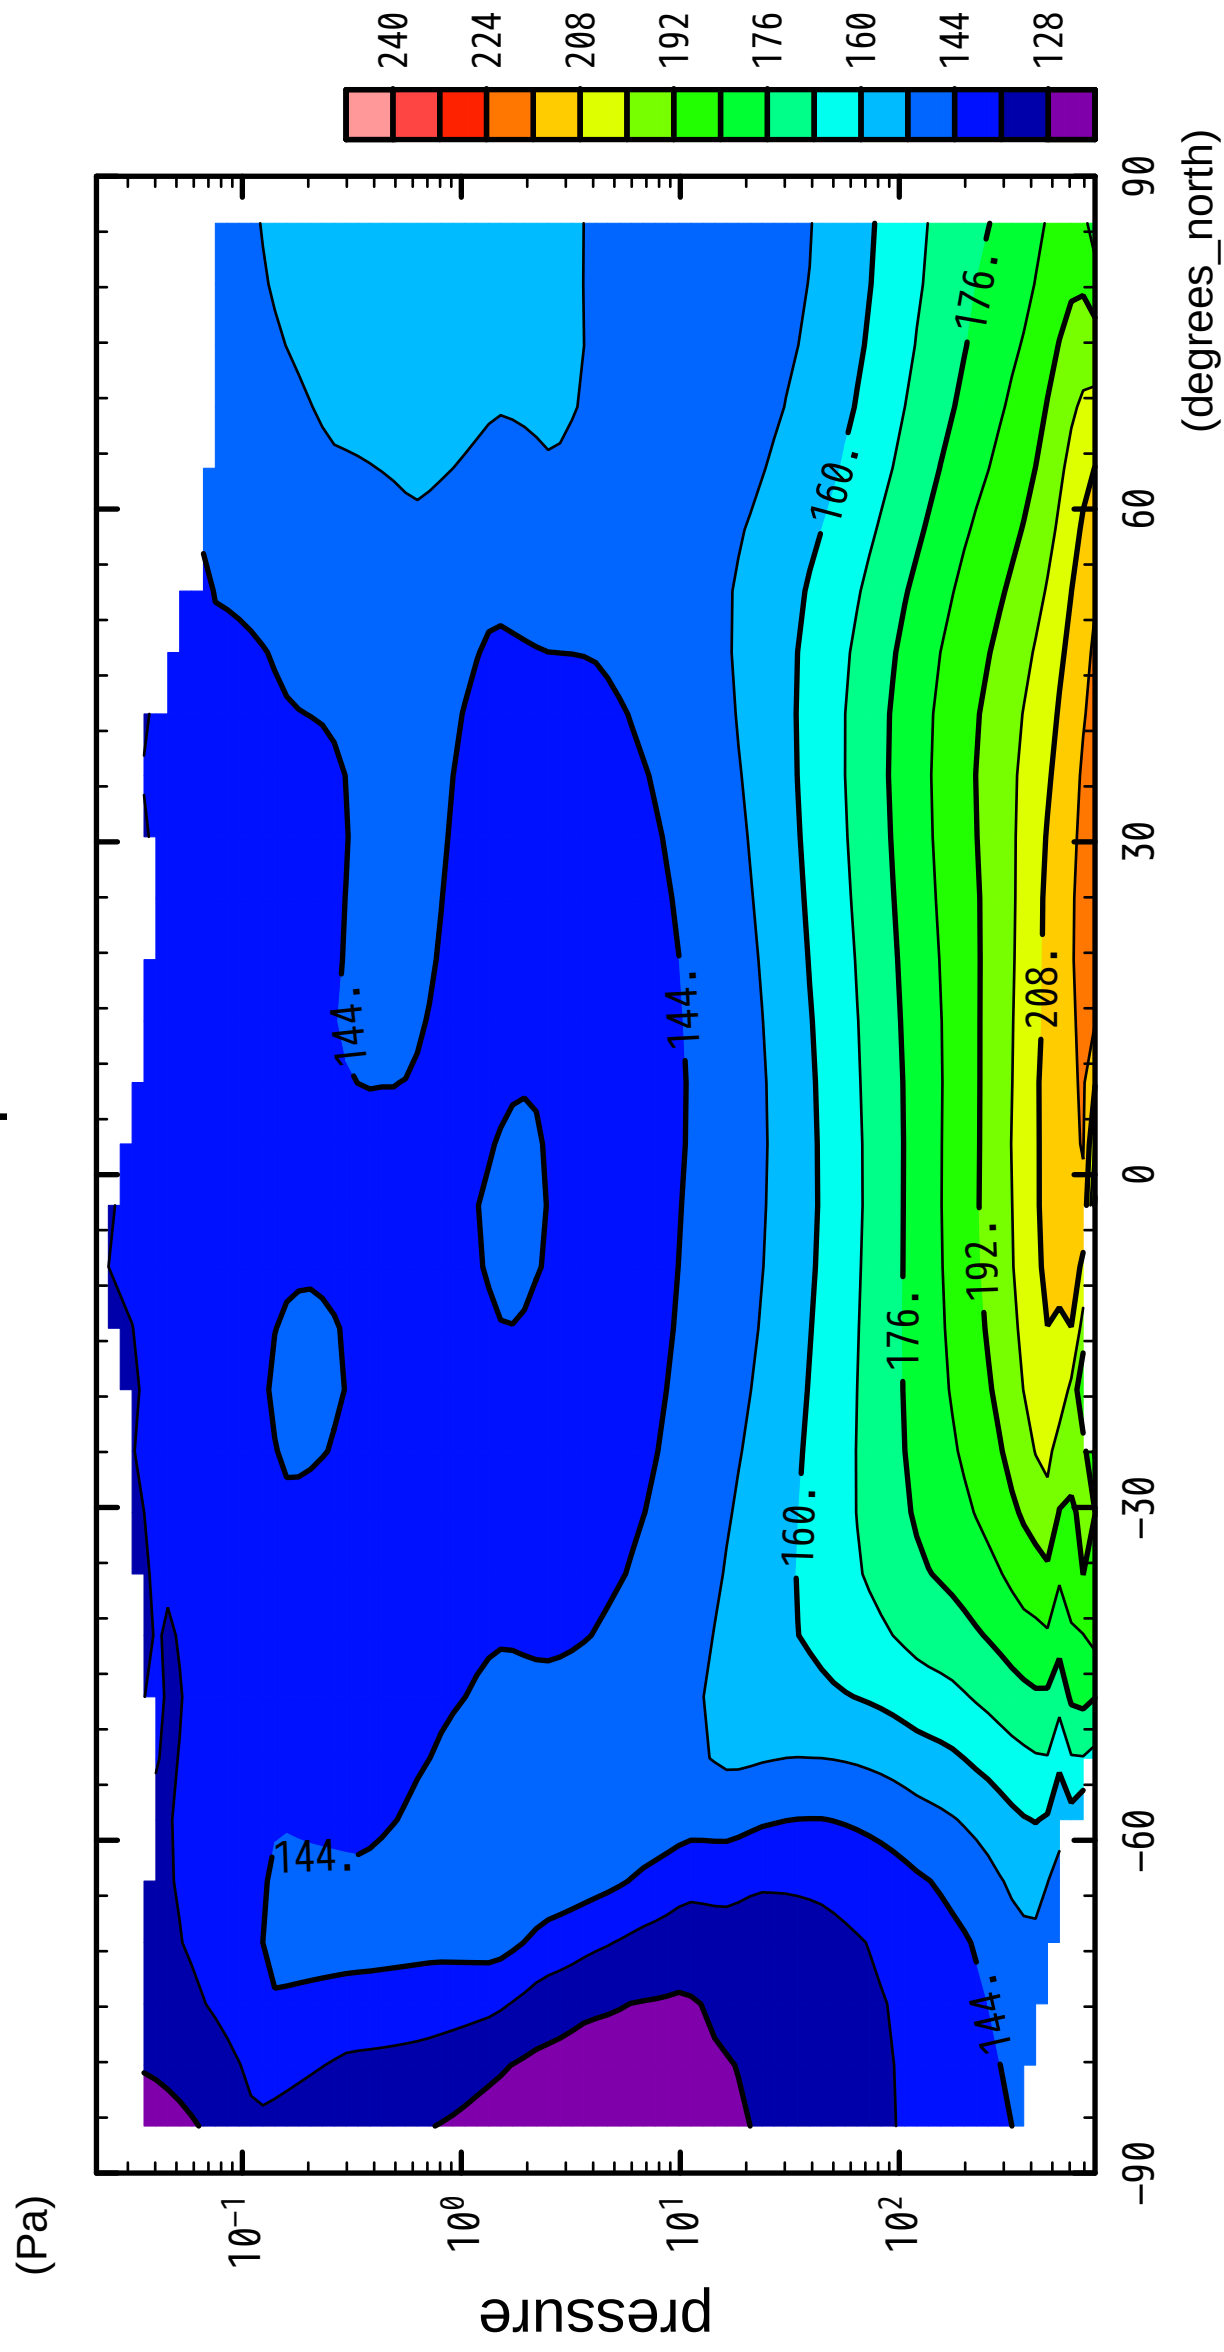

1/12

Temp

CONTOUR INTERVAL = 8.000E+00

2/12

Temp

CONTOUR INTERVAL = 8.000E+00

3/12

Temp

CONTOUR INTERVAL = 8.000E+00

4/12

Temp

CONTOUR INTERVAL = 8.000E+00

5/12

Temp

CONTOUR INTERVAL = 8.000E+00

6/12

Temp

latitude

CONTOUR INTERVAL = 8.000E+00

7/12

Temp

CONTOUR INTERVAL = 8.000E+00

8/12

Temp

CONTOUR INTERVAL = 8.000E+00

9/12

Temp

latitude

CONTOUR INTERVAL = 8.000E+00

10/12

Temp

CONTOUR INTERVAL = 8.000E+00