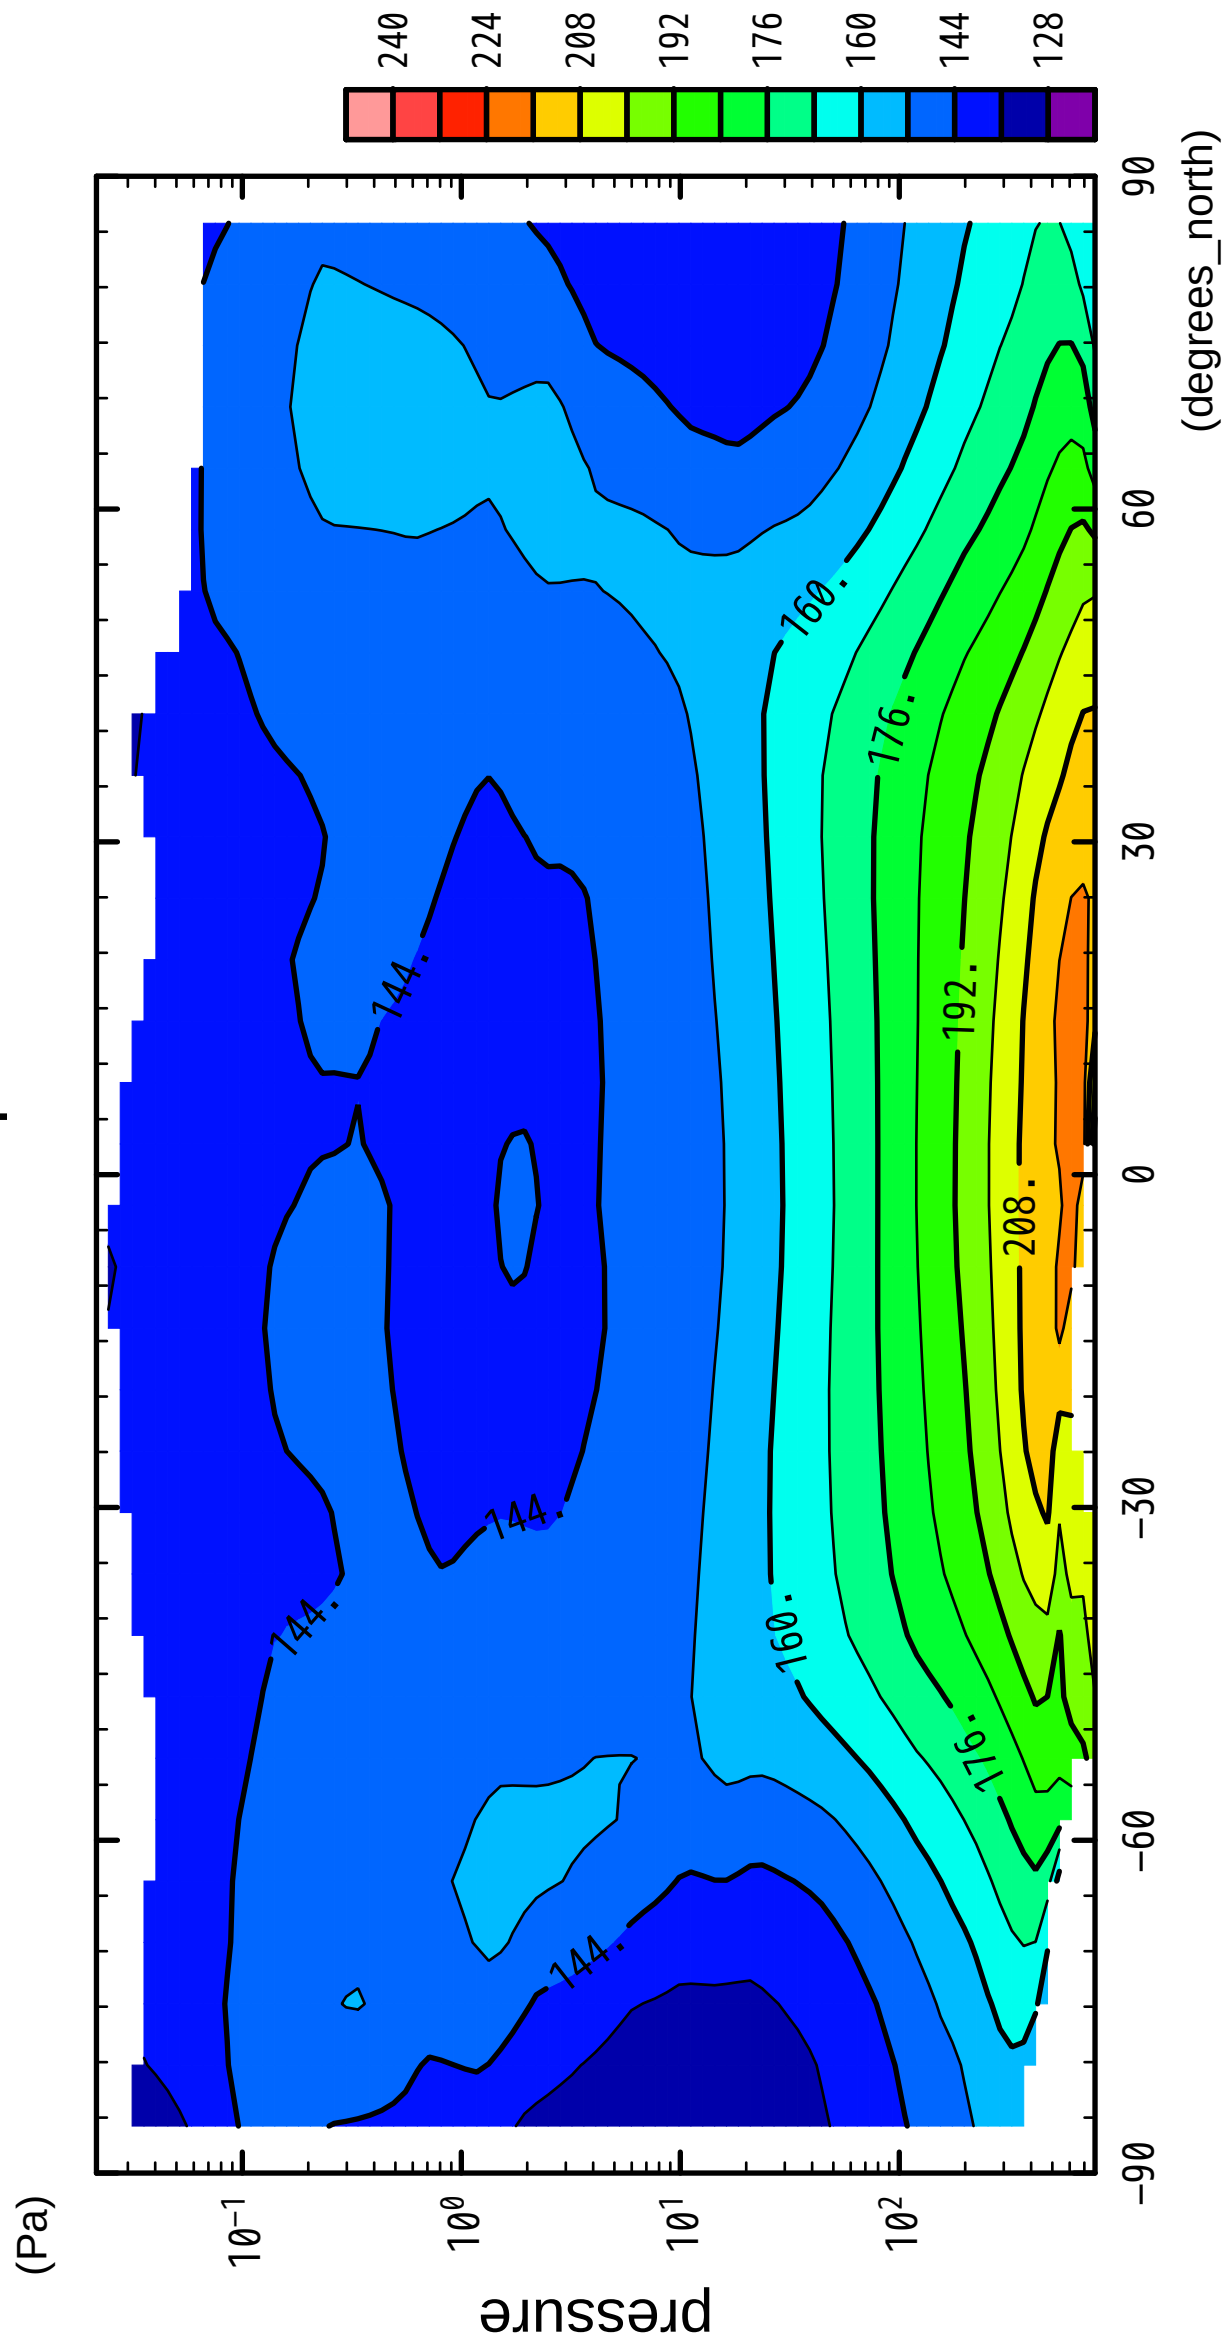

1/12

Temp

CONTOUR INTERVAL = 8.000E+00

2/12

Temp

CONTOUR INTERVAL = 8.000E+00

3/12

Temp

CONTOUR INTERVAL = 8.000E+00

4/12

Temp

CONTOUR INTERVAL = 8.000E+00

5/12

Temp

CONTOUR INTERVAL = 8.000E+00

6/12

Temp

latitude

CONTOUR INTERVAL = 8.000E+00

7/12

Temp

CONTOUR INTERVAL = 8.000E+00

8/12

Temp

CONTOUR INTERVAL = 8.000E+00

9/12

Temp

latitude

CONTOUR INTERVAL = 8.000E+00

10/12

Temp

CONTOUR INTERVAL = 8.000E+00