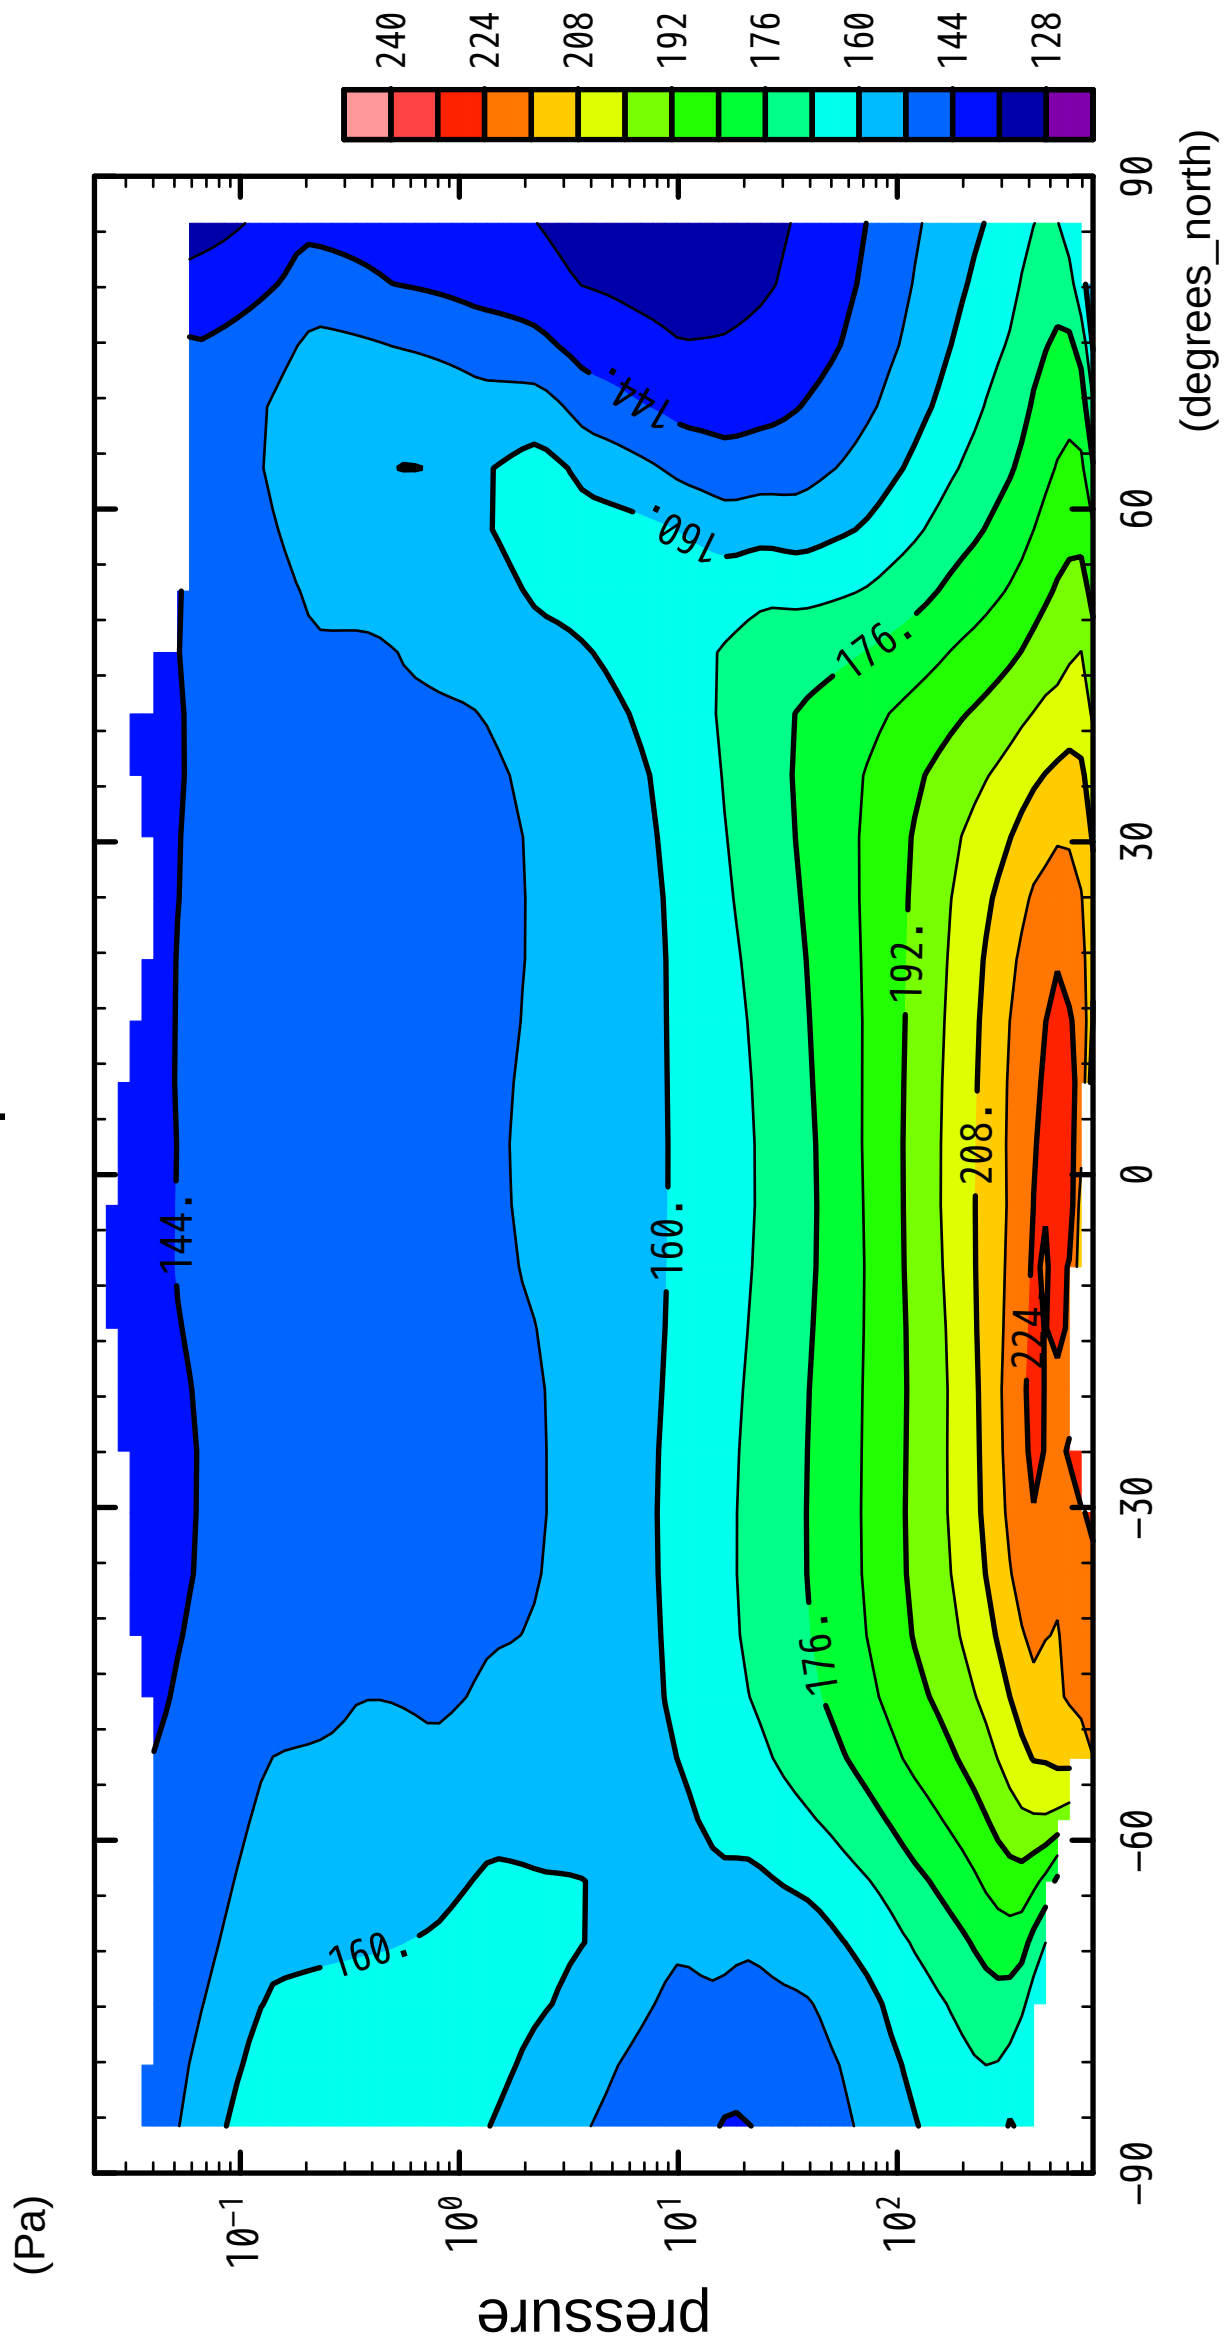

1/12

Temp

CONTOUR INTERVAL = 8.000E+00

2/12

Temp

CONTOUR INTERVAL = 8.000E+00

3/12

Temp

CONTOUR INTERVAL = 8.000E+00

4/12

Temp

CONTOUR INTERVAL = 8.000E+00

5/12

Temp

CONTOUR INTERVAL = 8.000E+00

6/12

Temp

latitude

CONTOUR INTERVAL = 8.000E+00

7/12

Temp

CONTOUR INTERVAL = 8.000E+00

8/12

Temp

CONTOUR INTERVAL = 8.000E+00

9/12

Temp

latitude

CONTOUR INTERVAL = 8.000E+00

10/12

Temp

CONTOUR INTERVAL = 8.000E+00