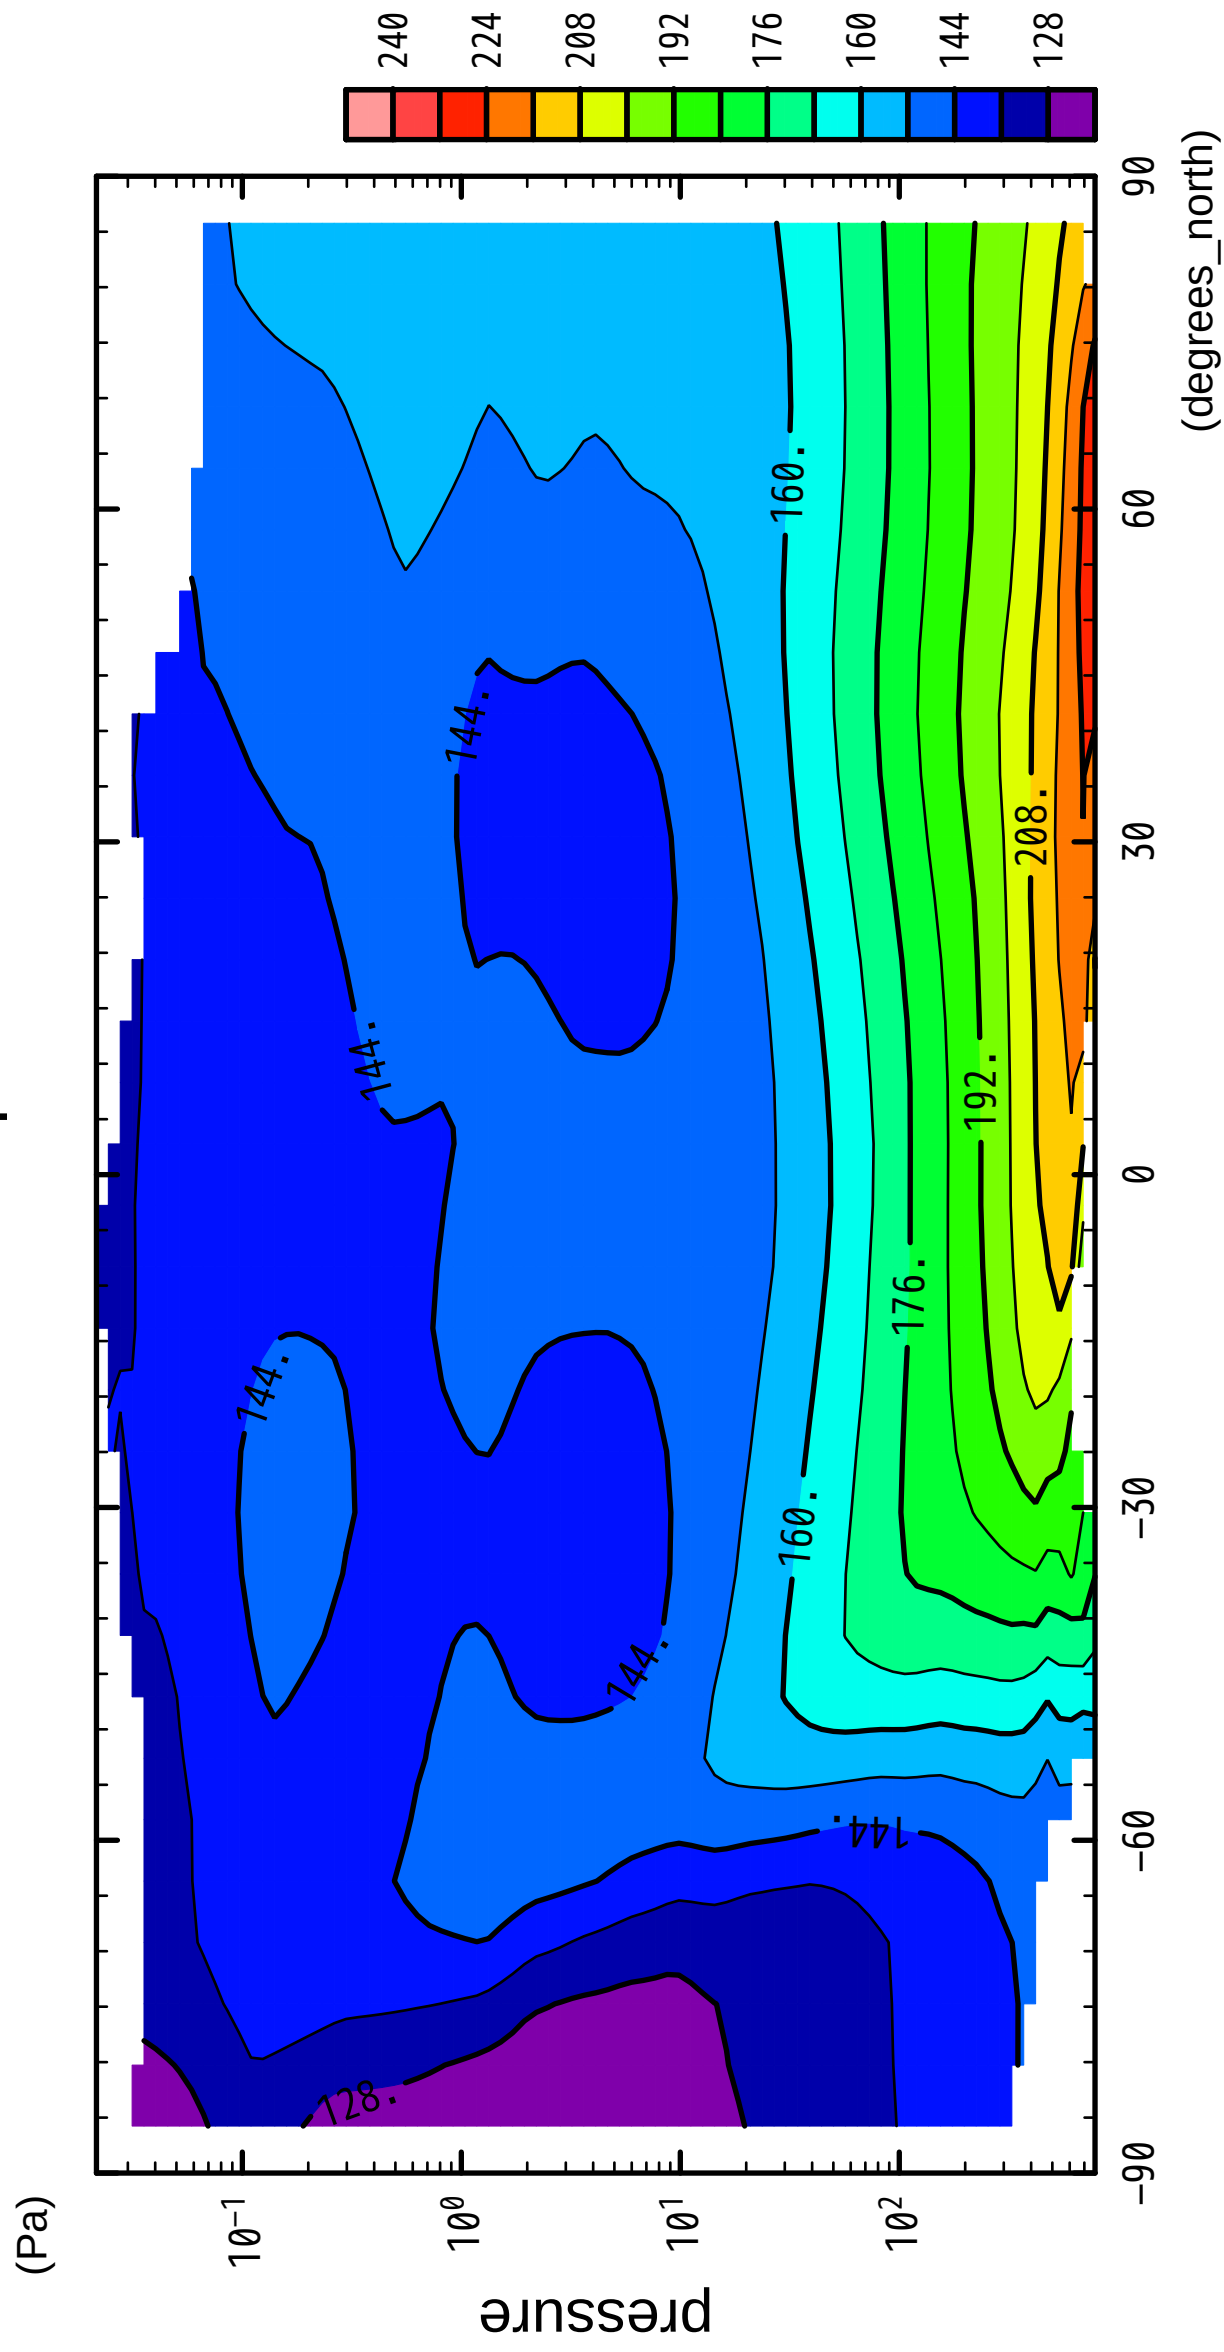

1/12

Temp

CONTOUR INTERVAL = 8.000E+00

2/12

Temp

CONTOUR INTERVAL = 8.000E+00

3/12

Temp

CONTOUR INTERVAL = 8.000E+00

4/12

Temp

CONTOUR INTERVAL = 8.000E+00

5/12

Temp

CONTOUR INTERVAL = 8.000E+00

6/12

Temp

latitude

CONTOUR INTERVAL = 8.000E+00

7/12

Temp

CONTOUR INTERVAL = 8.000E+00

8/12

Temp

CONTOUR INTERVAL = 8.000E+00

9/12

Temp

latitude

CONTOUR INTERVAL = 8.000E+00

10/12

Temp

CONTOUR INTERVAL = 8.000E+00