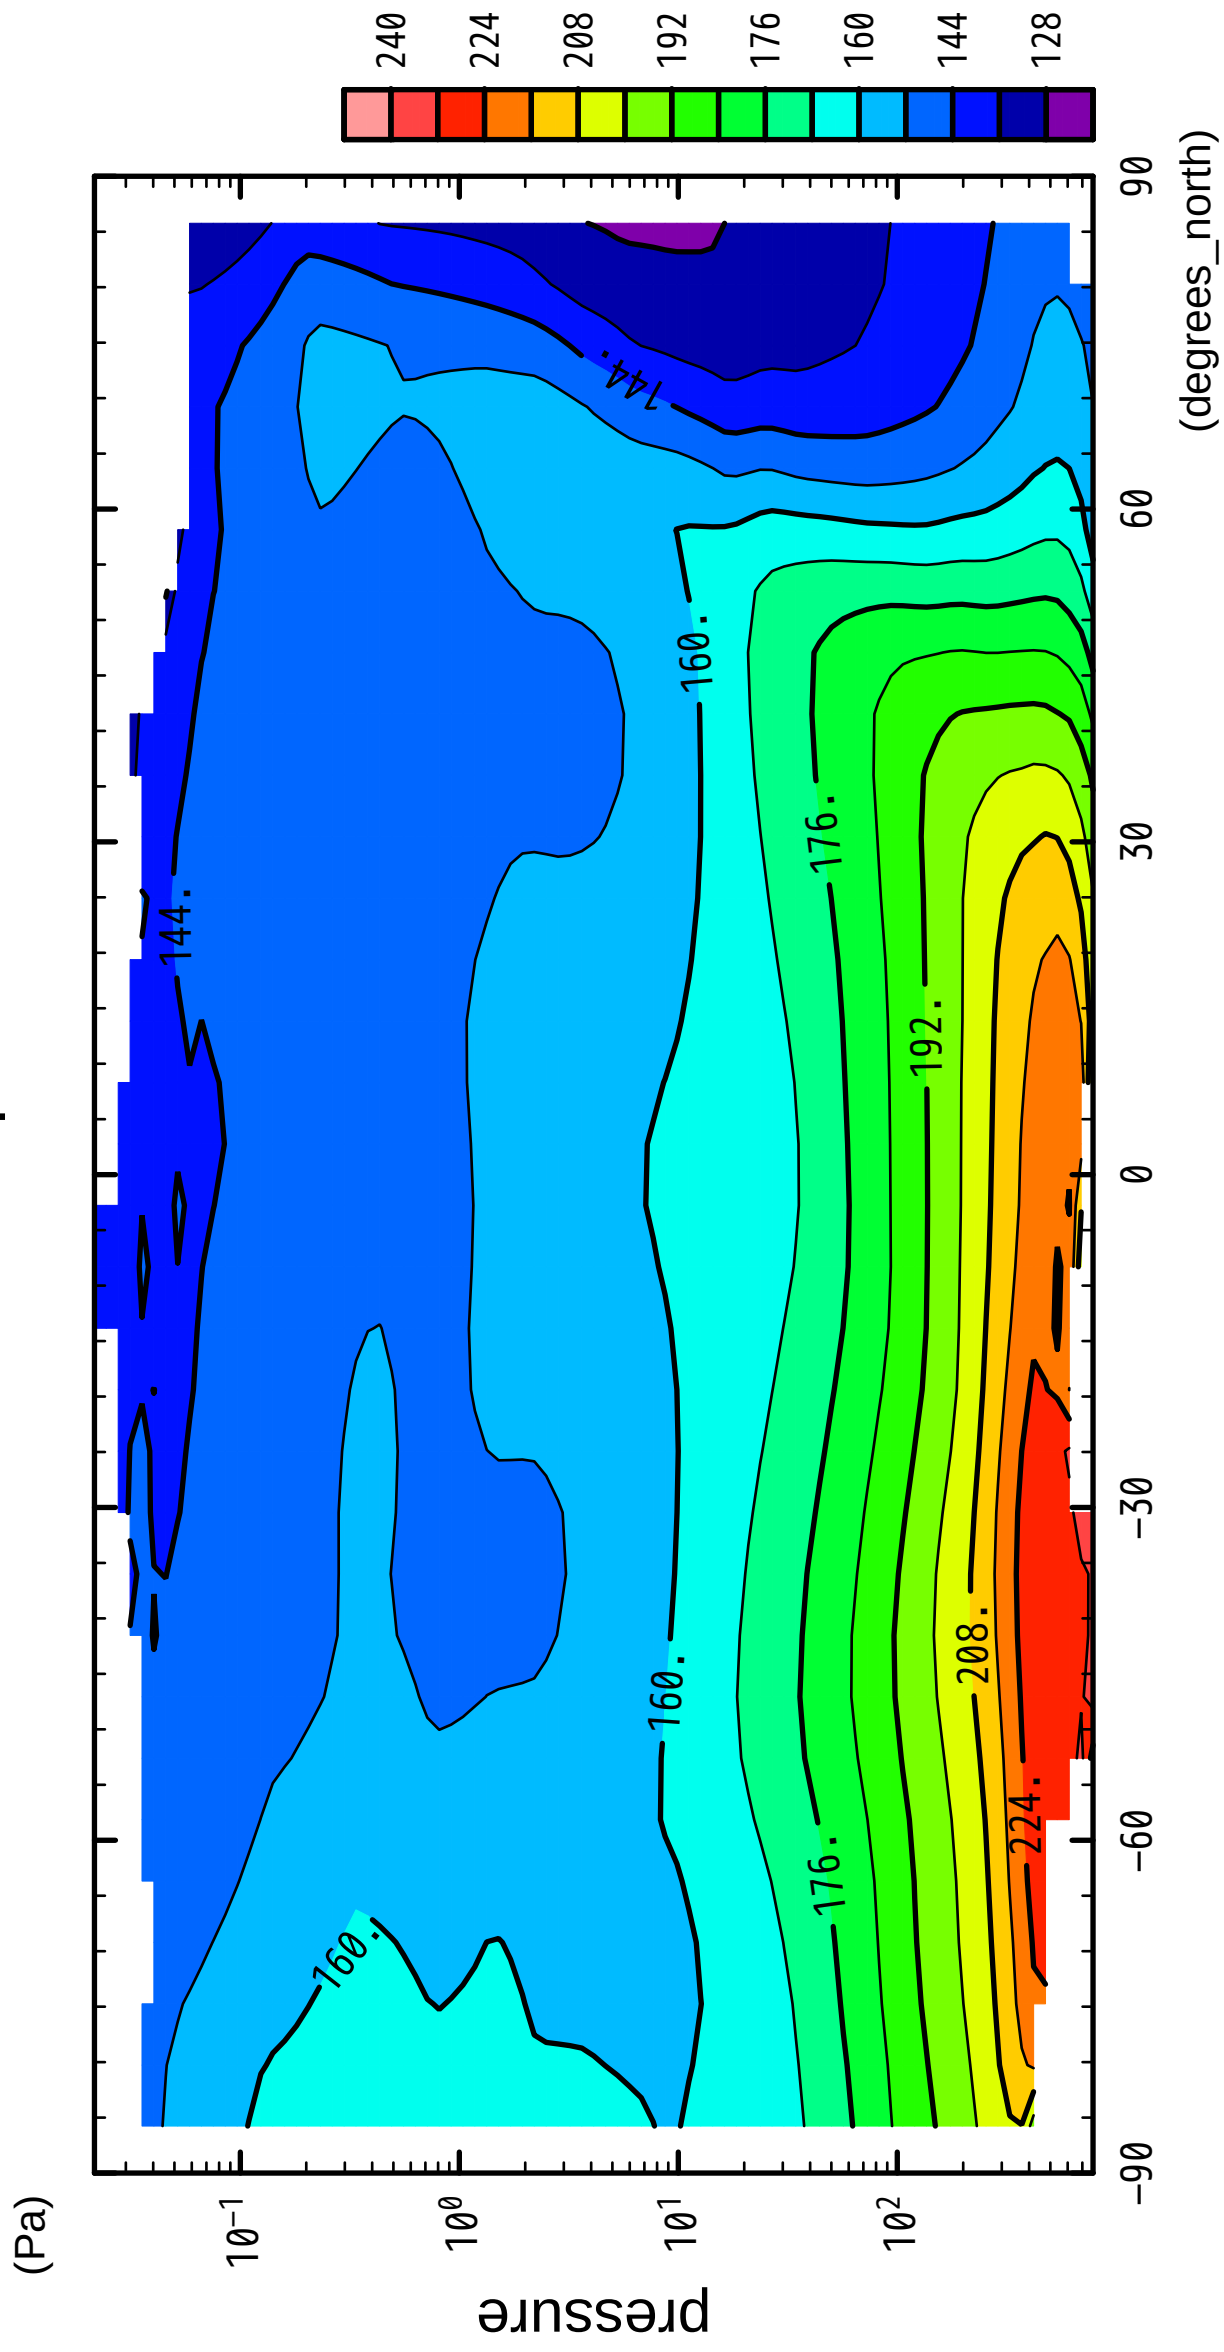

11/12

Temp

CONTOUR INTERVAL = 8.000E+00