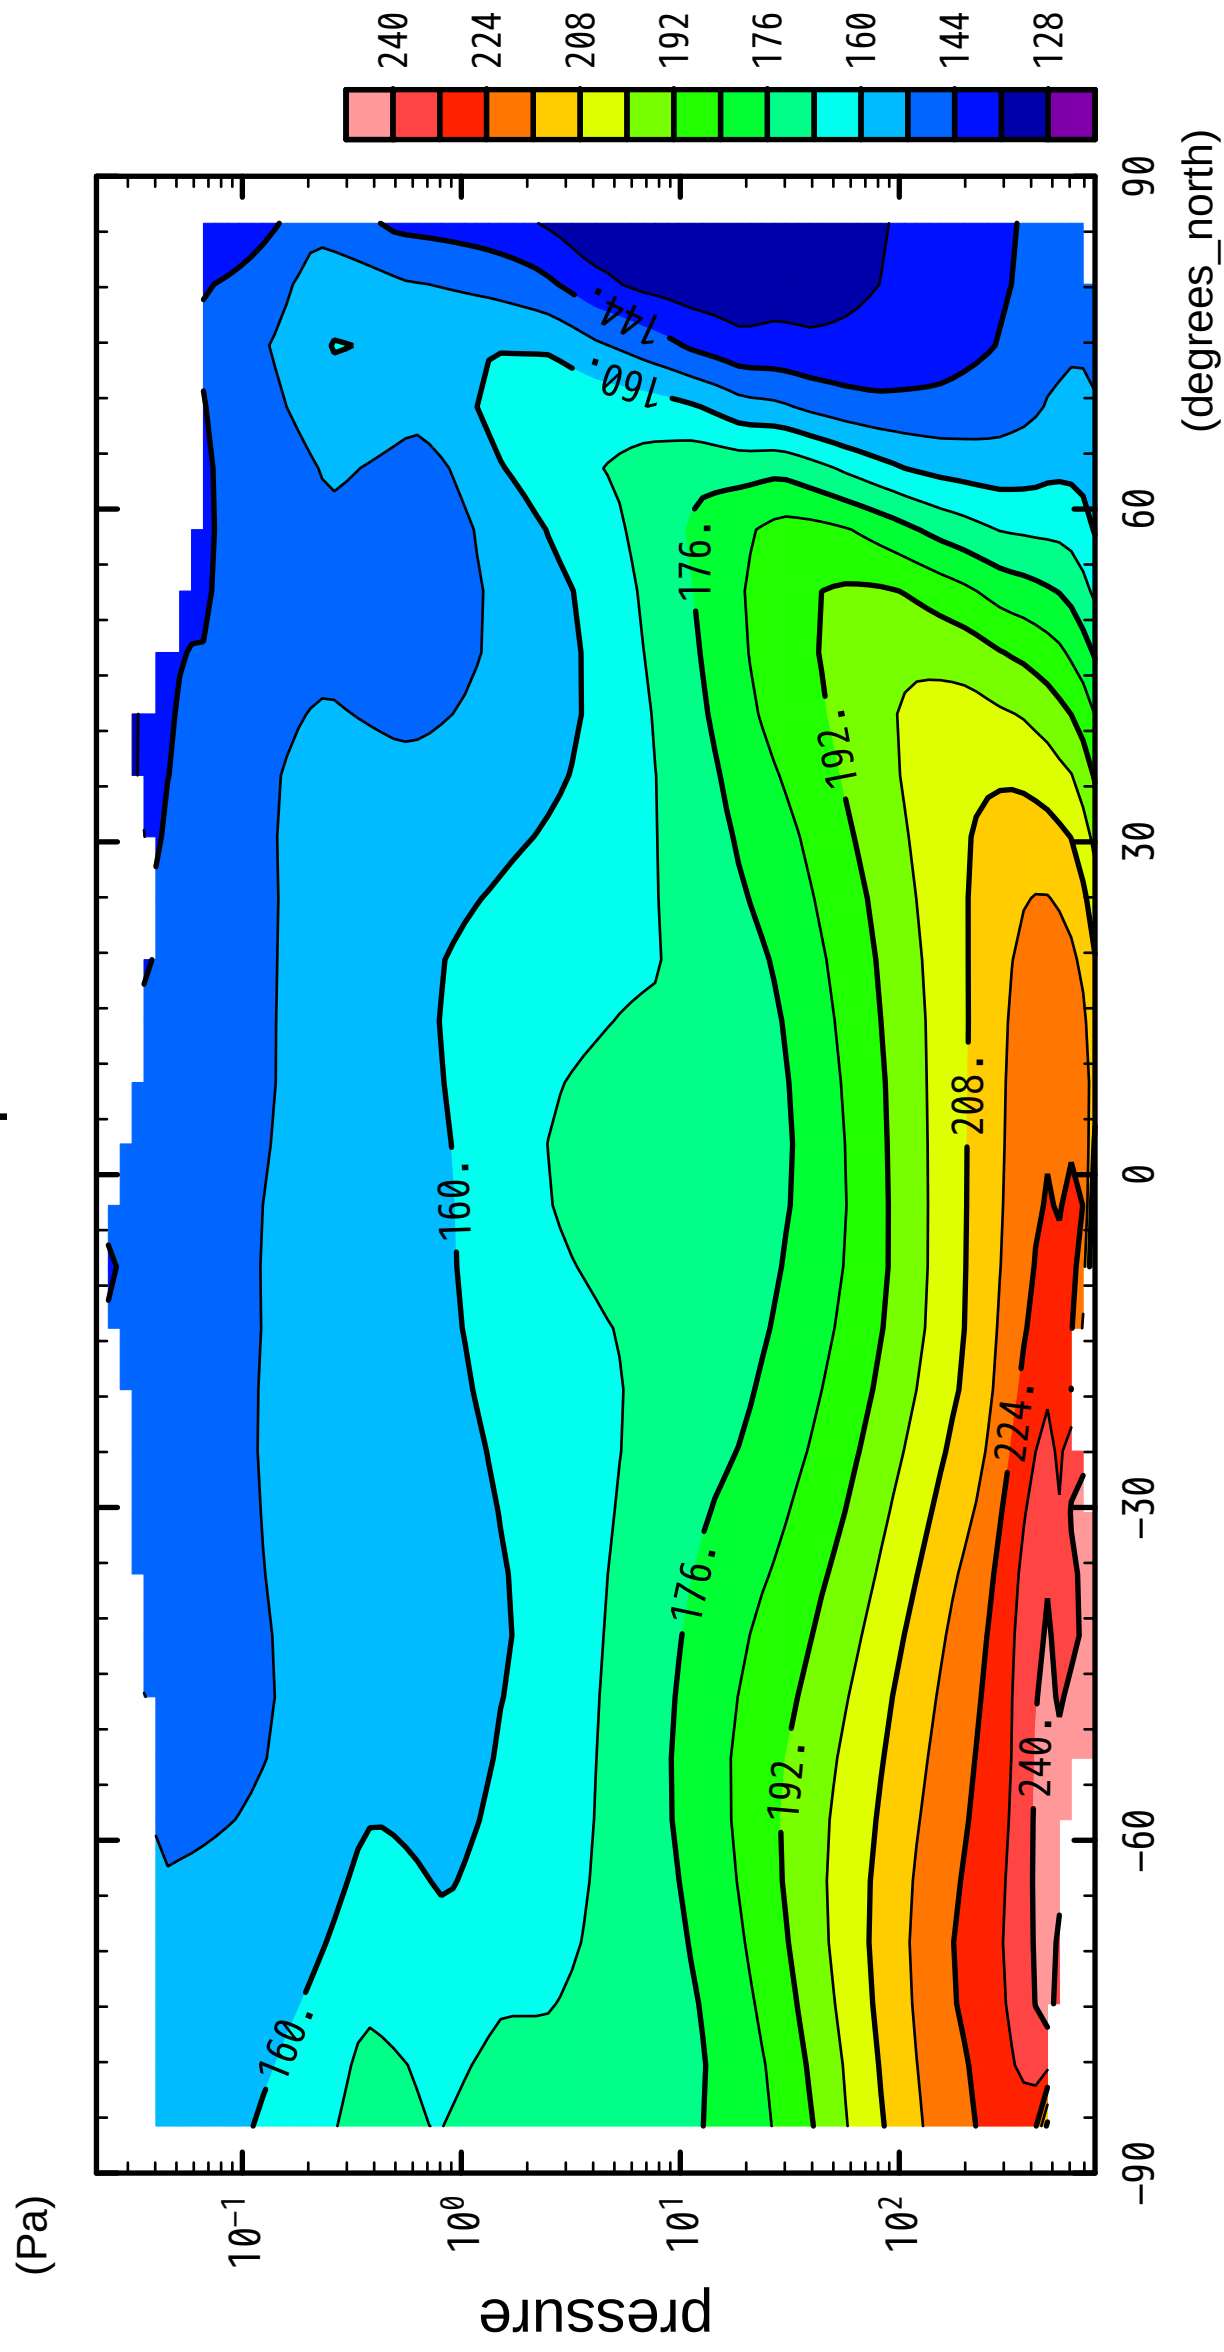

1/12

Temp

CONTOUR INTERVAL = 8.000E+00

2/12

Temp

CONTOUR INTERVAL = 8.000E+00

3/12

Temp

CONTOUR INTERVAL = 8.000E+00

4/12

Temp

CONTOUR INTERVAL = 8.000E+00

5/12

Temp

CONTOUR INTERVAL = 8.000E+00

6/12

Temp

latitude

CONTOUR INTERVAL = 8.000E+00

7/12

Temp

CONTOUR INTERVAL = 8.000E+00

8/12

Temp

CONTOUR INTERVAL = 8.000E+00

9/12

Temp

latitude

CONTOUR INTERVAL = 8.000E+00

10/12

Temp

CONTOUR INTERVAL = 8.000E+00