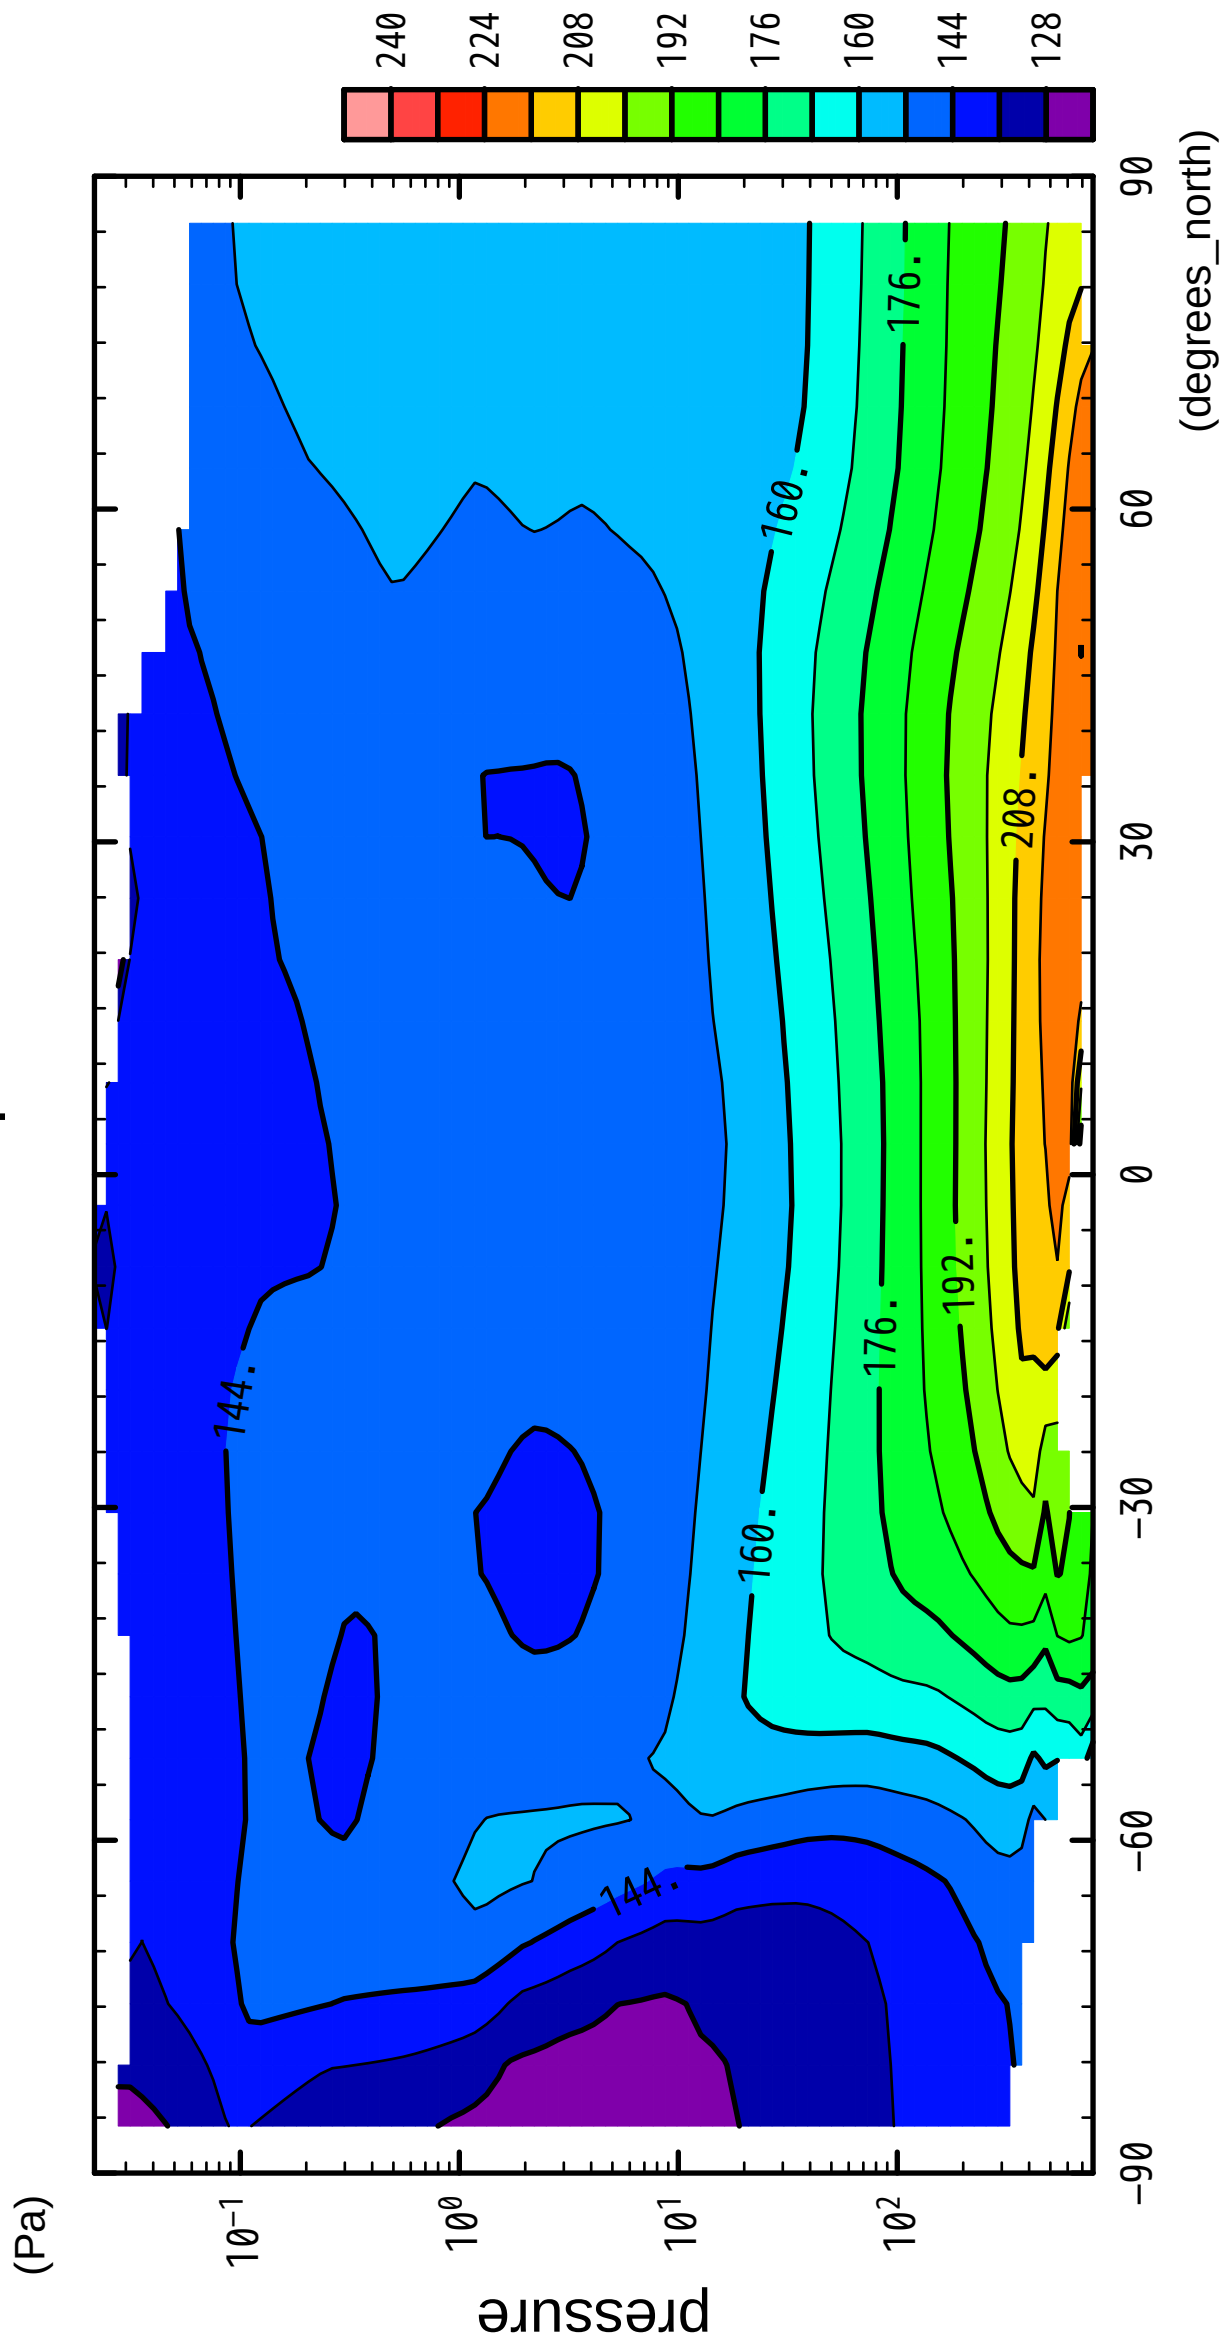

1/12

Temp

CONTOUR INTERVAL = 8.000E+00

2/12

Temp

CONTOUR INTERVAL = 8.000E+00

3/12

Temp

CONTOUR INTERVAL = 8.000E+00

4/12

Temp

CONTOUR INTERVAL = 8.000E+00

5/12

Temp

CONTOUR INTERVAL = 8.000E+00

6/12

Temp

latitude

CONTOUR INTERVAL = 8.000E+00

7/12

Temp

CONTOUR INTERVAL = 8.000E+00

8/12

Temp

CONTOUR INTERVAL = 8.000E+00

9/12

Temp

latitude

CONTOUR INTERVAL = 8.000E+00

10/12

Temp

CONTOUR INTERVAL = 8.000E+00