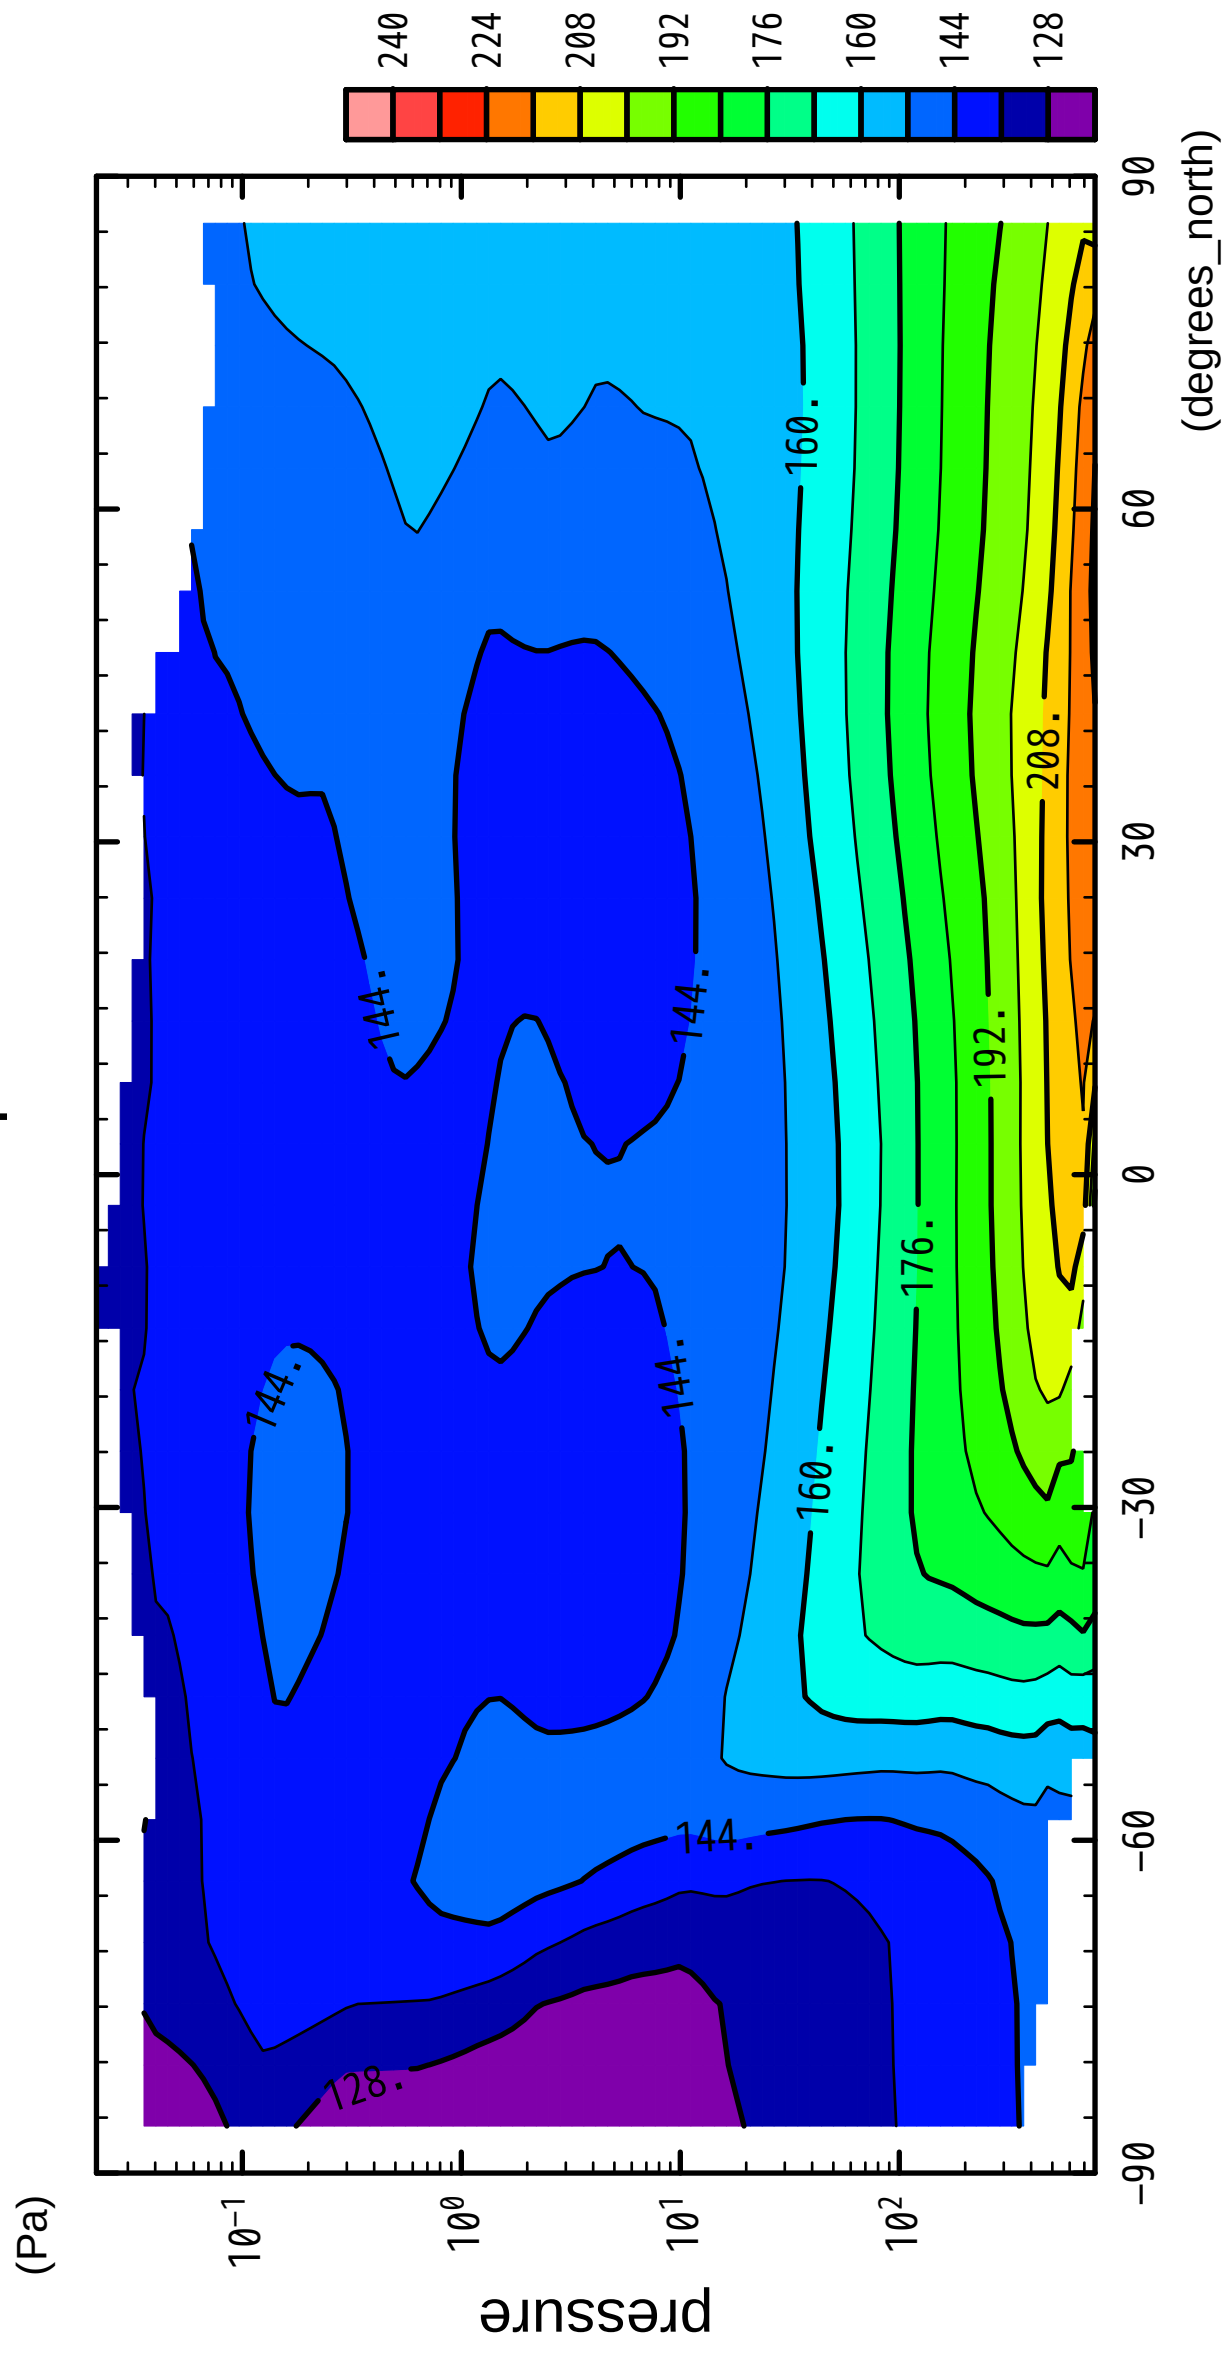

1/12

Temp

CONTOUR INTERVAL = 8.000E+00

2/12

Temp

CONTOUR INTERVAL = 8.000E+00

3/12

Temp

CONTOUR INTERVAL = 8.000E+00

4/12

Temp

CONTOUR INTERVAL = 8.000E+00

5/12

Temp

CONTOUR INTERVAL = 8.000E+00

6/12

Temp

latitude

CONTOUR INTERVAL = 8.000E+00

7/12

Temp

CONTOUR INTERVAL = 8.000E+00

8/12

Temp

CONTOUR INTERVAL = 8.000E+00

9/12

Temp

latitude

CONTOUR INTERVAL = 8.000E+00

10/12

Temp

CONTOUR INTERVAL = 8.000E+00