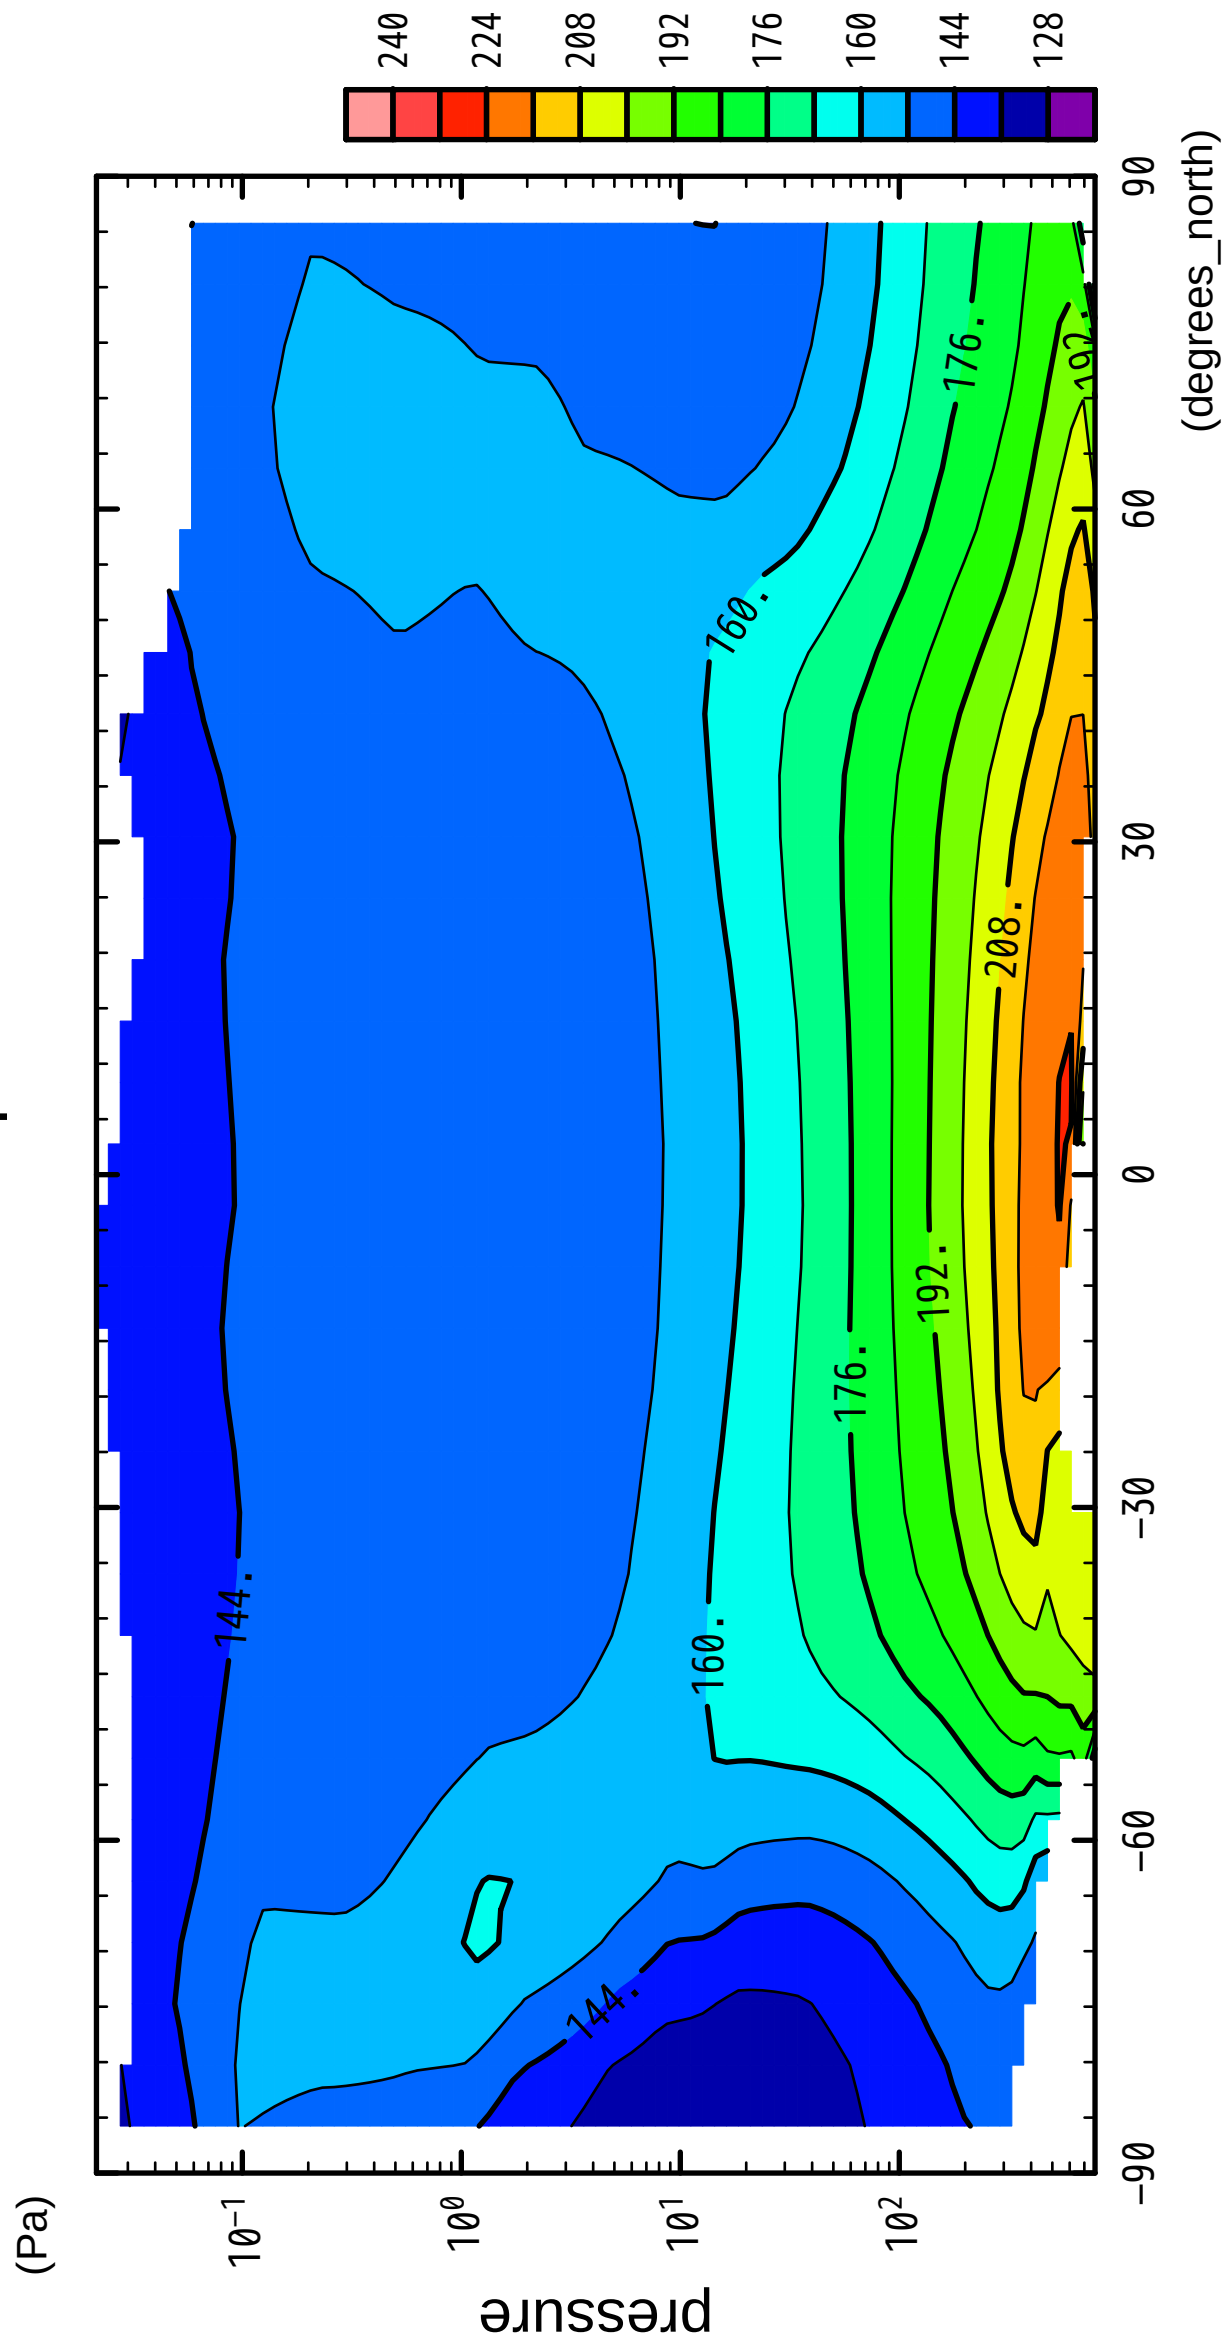

1/12

Temp

CONTOUR INTERVAL = 8.000E+00

2/12

Temp

CONTOUR INTERVAL = 8.000E+00

3/12

Temp

CONTOUR INTERVAL = 8.000E+00

4/12

Temp

CONTOUR INTERVAL = 8.000E+00

5/12

Temp

CONTOUR INTERVAL = 8.000E+00

6/12

Temp

latitude

CONTOUR INTERVAL = 8.000E+00

7/12

Temp

CONTOUR INTERVAL = 8.000E+00

8/12

Temp

CONTOUR INTERVAL = 8.000E+00

9/12

Temp

latitude

CONTOUR INTERVAL = 8.000E+00

10/12

Temp

CONTOUR INTERVAL = 8.000E+00