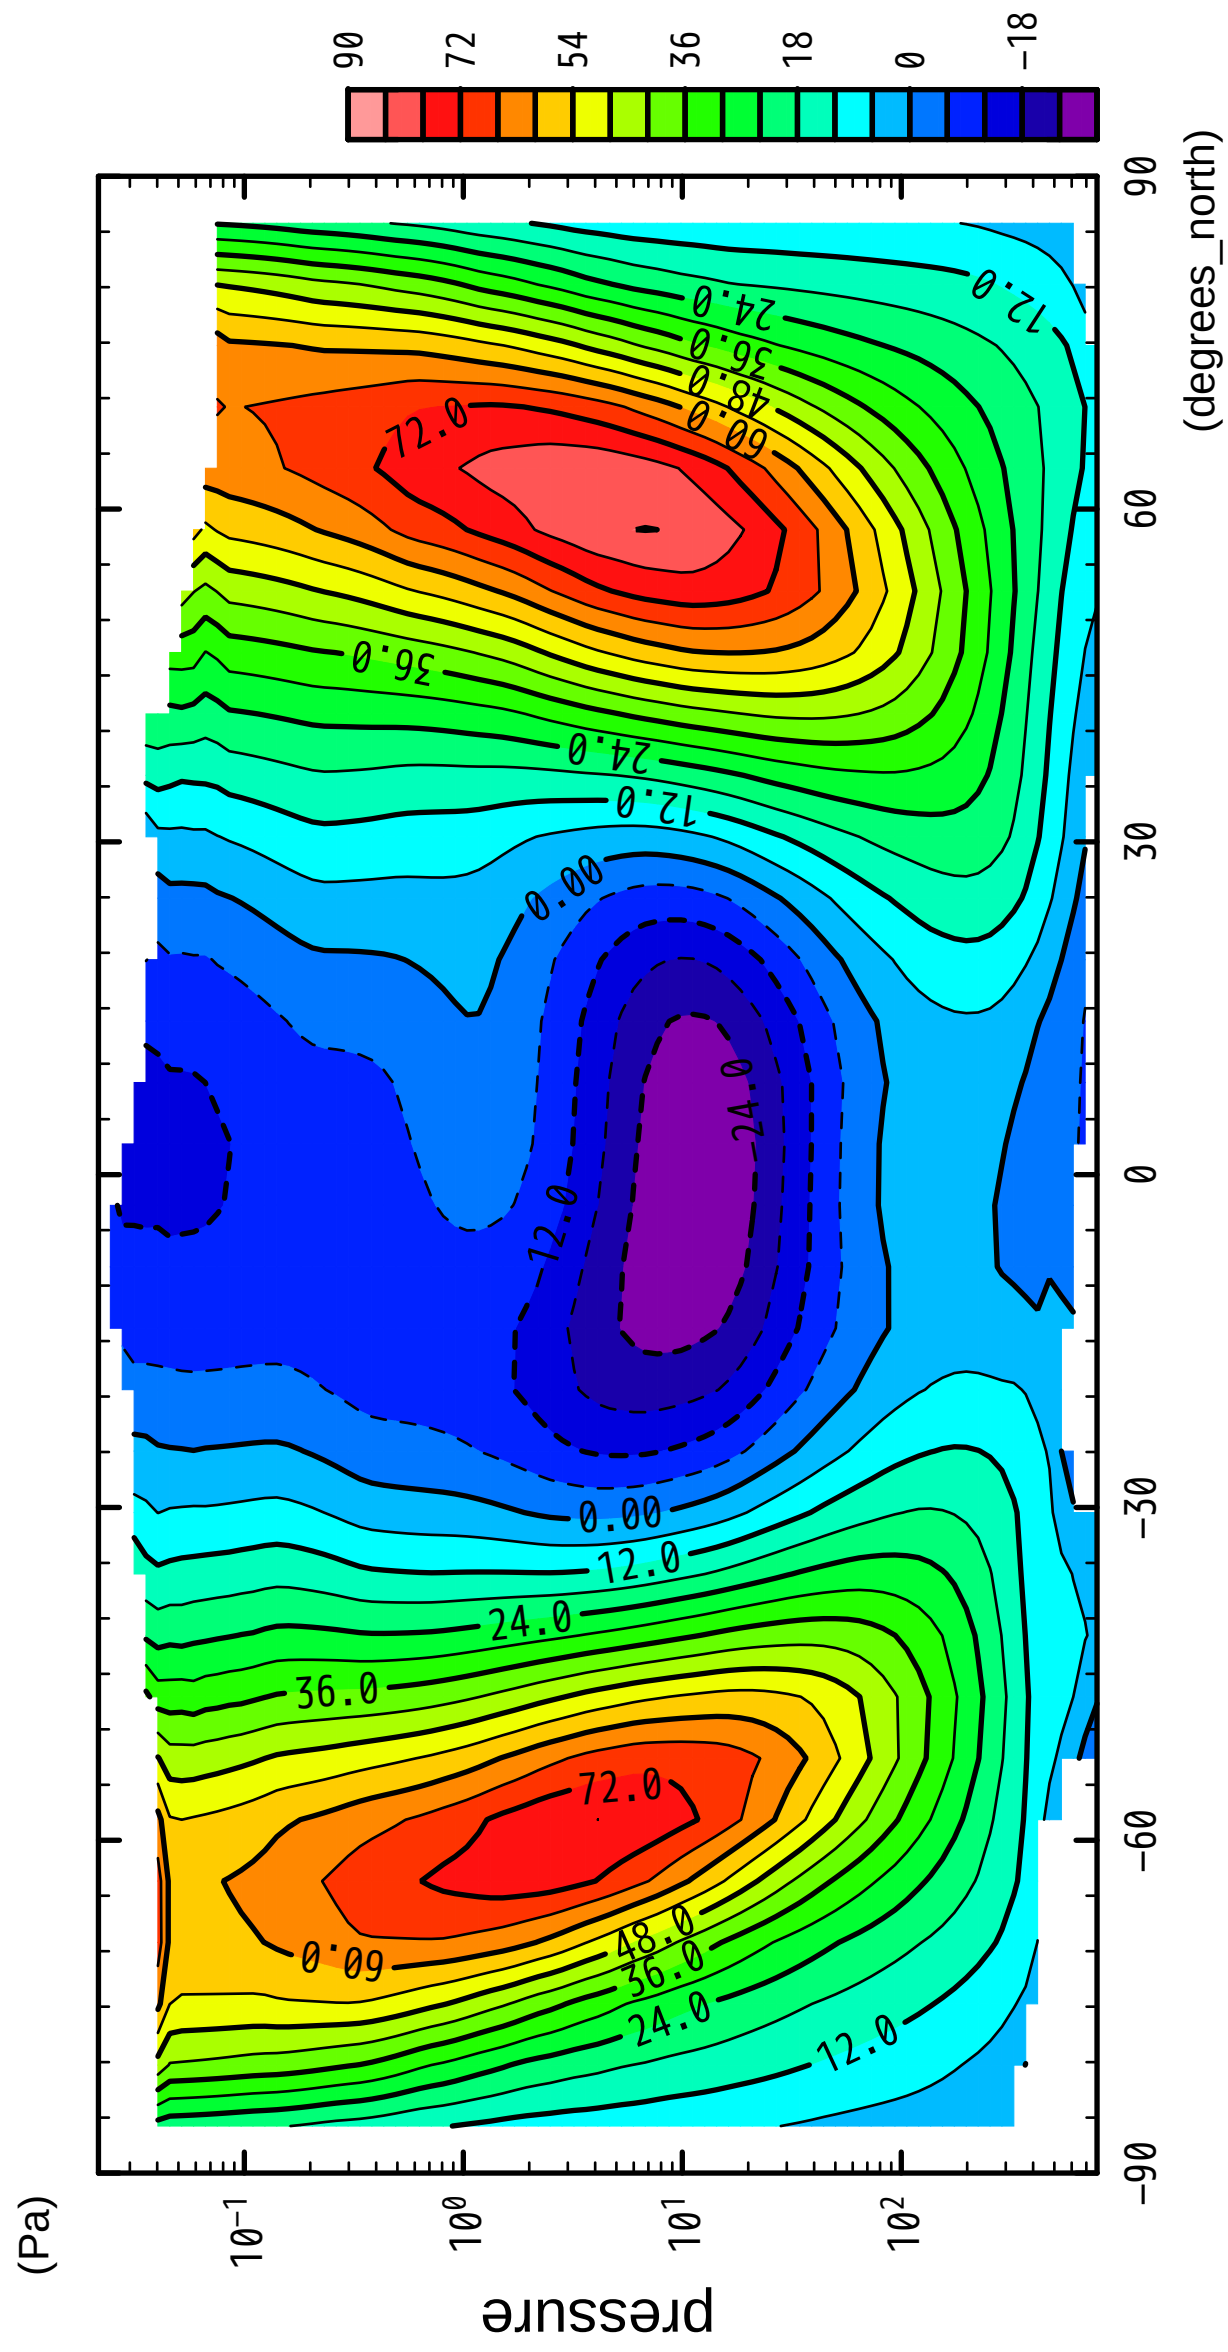

U

latitude

CONTOUR INTERVAL = 6.000E+00