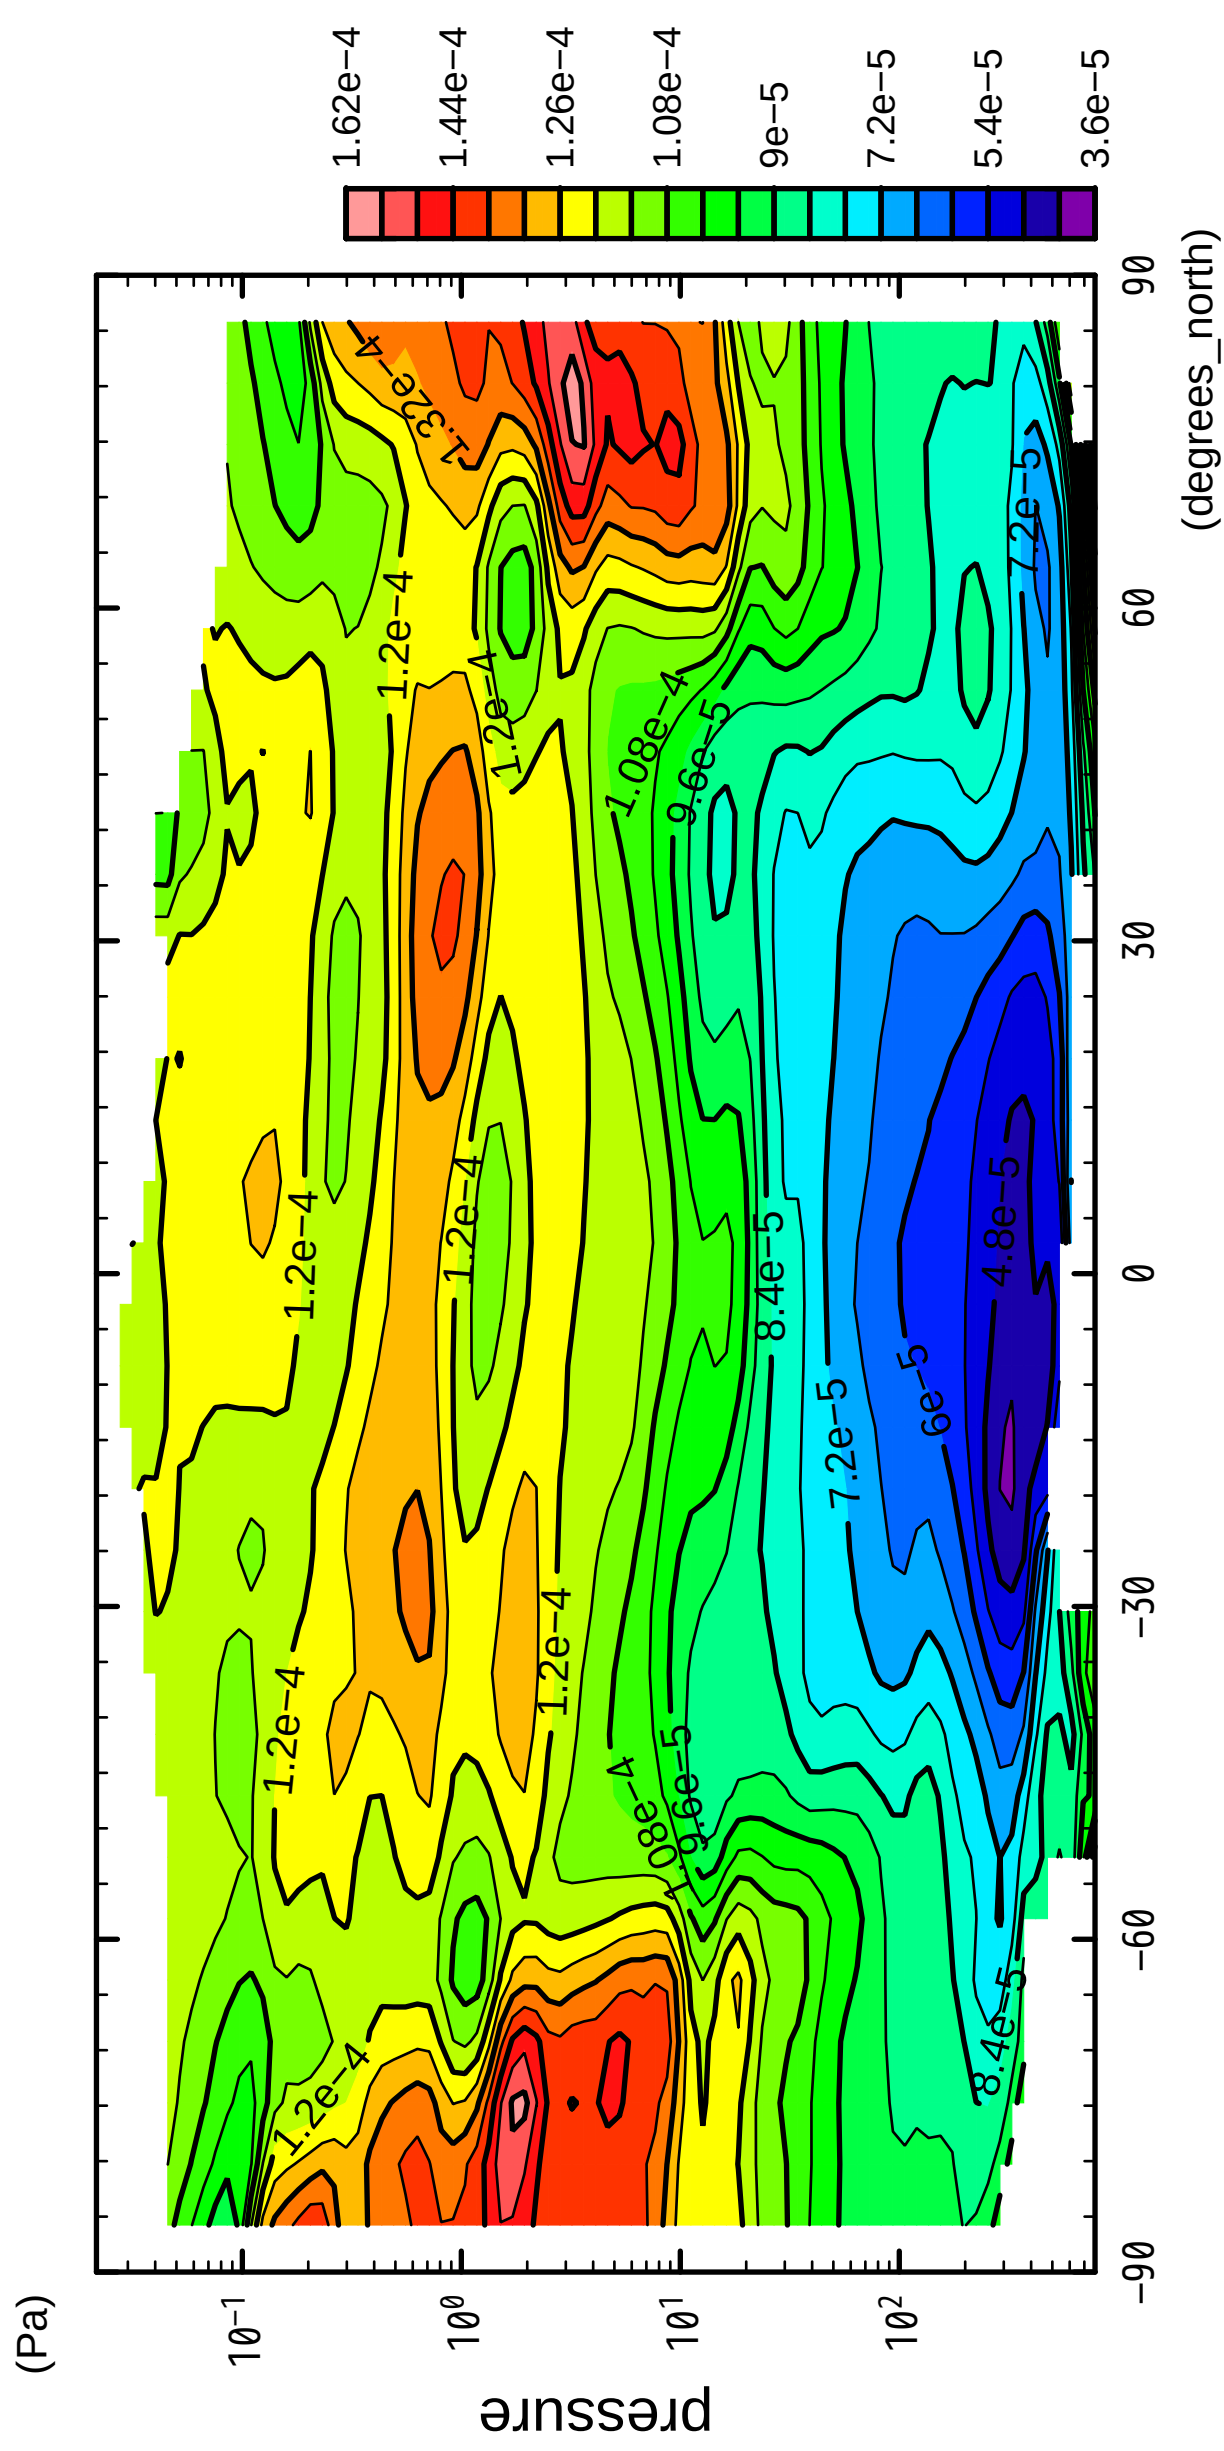

# StatStab

latitude

CONTOUR INTERVAL = 6.000E-06