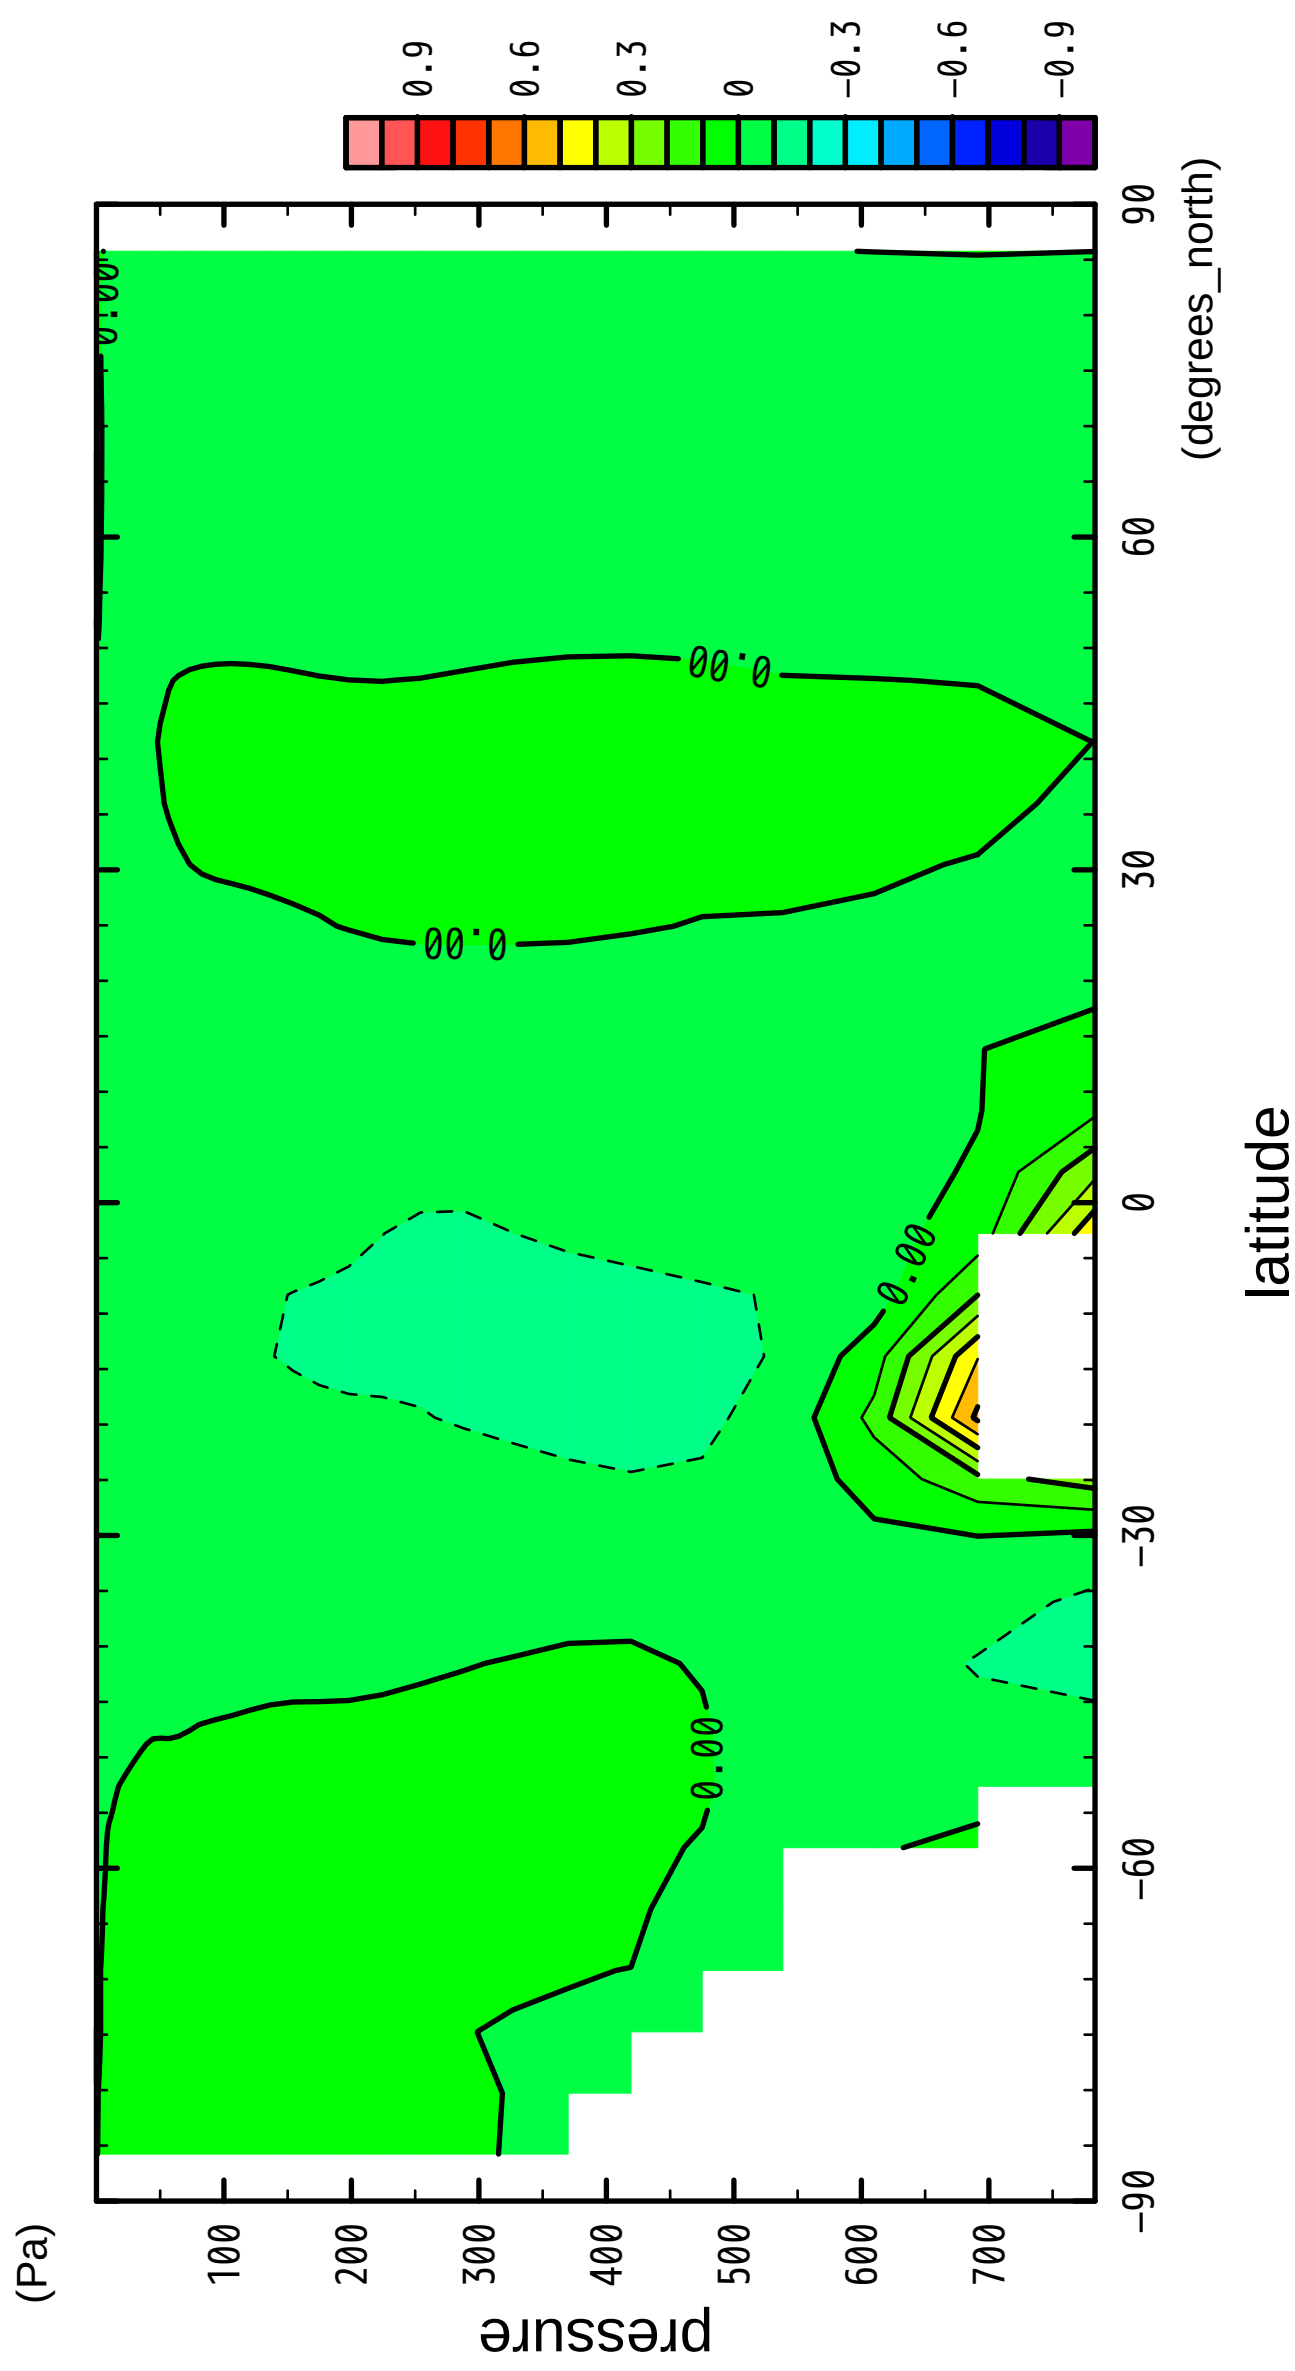

1/12

MSF

latitude

CONTOUR INTERVAL = 1.000E-01

2/12

MSF

CONTOUR INTERVAL = 1.000E-01

3/12

MSF

latitude

CONTOUR INTERVAL = 1.000E-01

4/12

MSF

latitude

CONTOUR INTERVAL = 1.000E-01

5/12

MSF

latitude

CONTOUR INTERVAL = 1.000E-01

6/12

MSF

latitude

CONTOUR INTERVAL = 1.000E-01

7/12

MSF

CONTOUR INTERVAL = 1.000E-01

8/12

MSF

CONTOUR INTERVAL = 1.000E-01

9/12

MSF

latitude