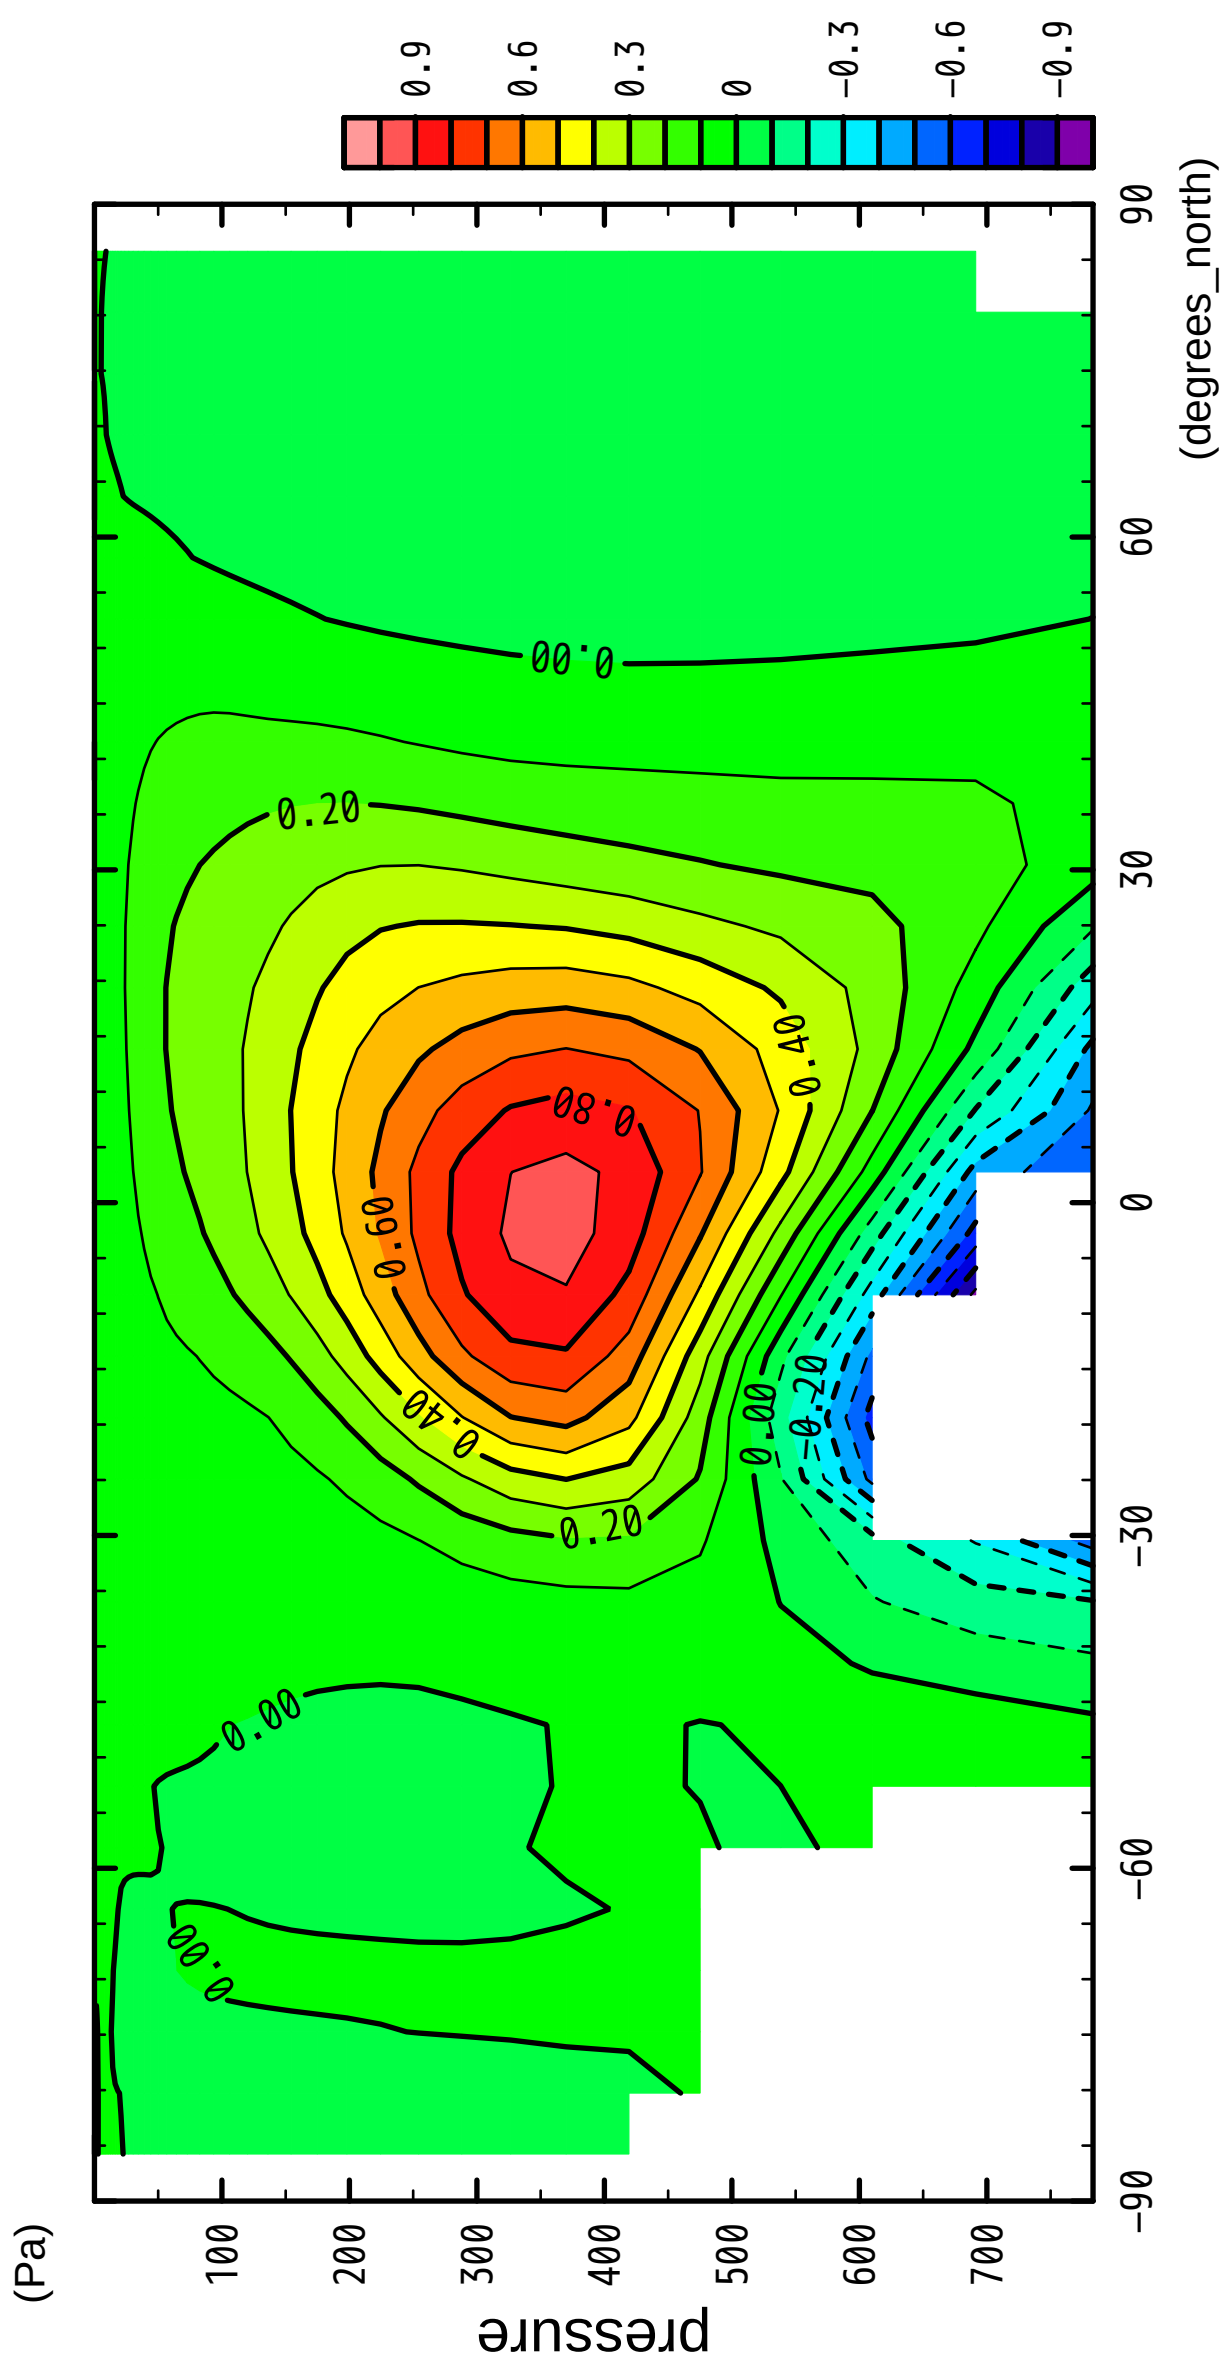

10/12

MSF

latitude

CONTOUR INTERVAL = 1.000E-01