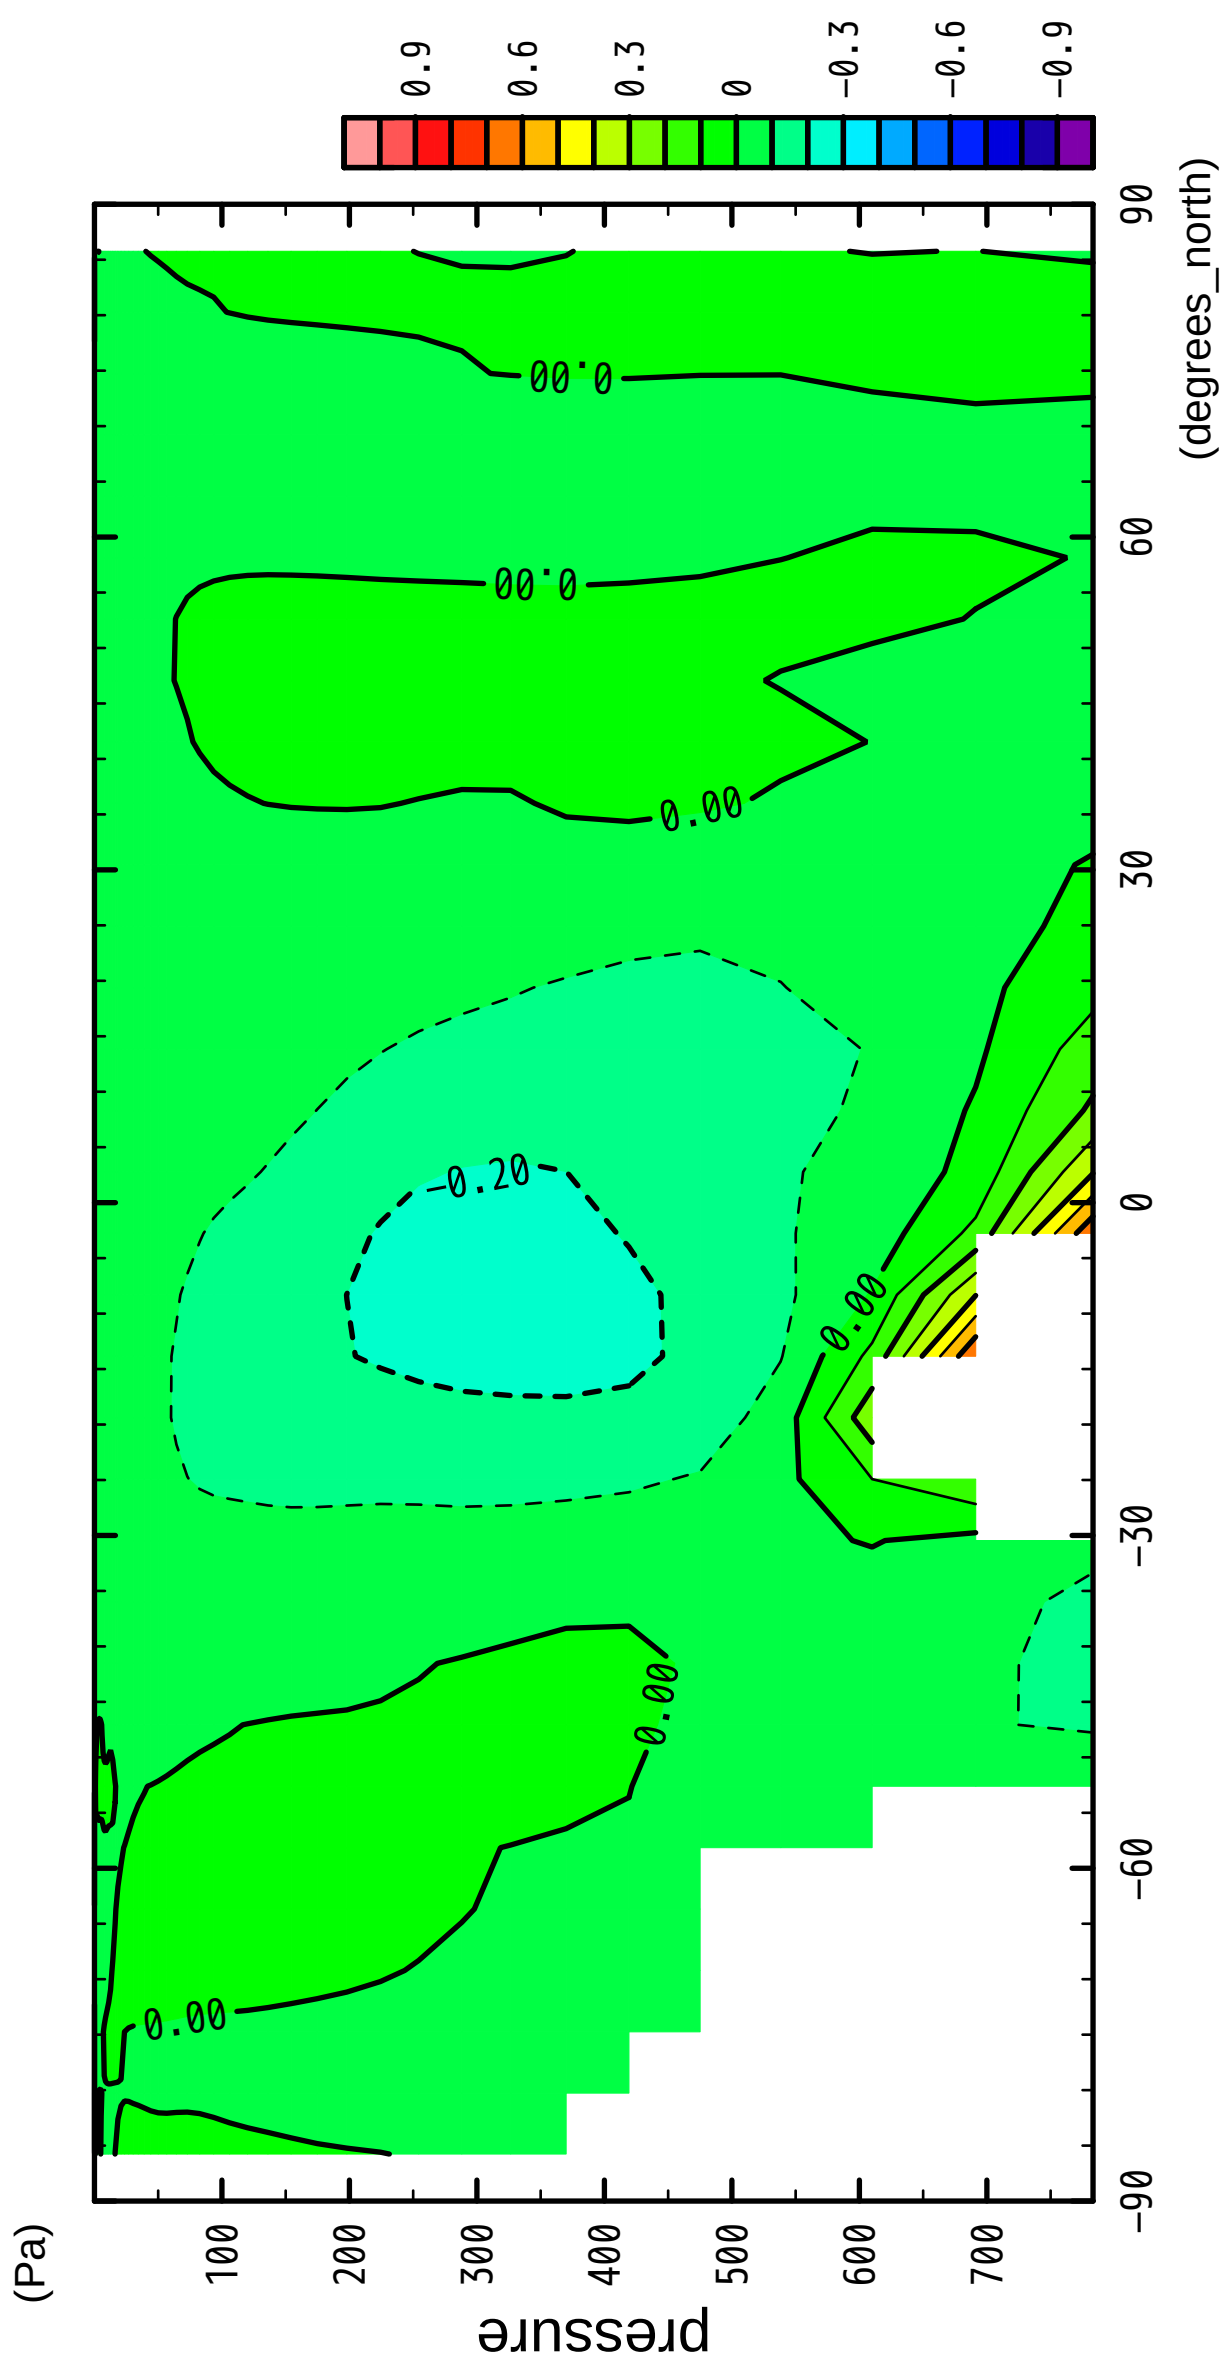

1/12

MSF

latitude

CONTOUR INTERVAL = 1.000E-01

2/12

MSF

CONTOUR INTERVAL = 1.000E-01

3/12

MSF

latitude

CONTOUR INTERVAL = 1.000E-01

4/12

MSF

latitude

CONTOUR INTERVAL = 1.000E-01

5/12

MSF

latitude

CONTOUR INTERVAL = 1.000E-01

6/12

MSF

latitude

CONTOUR INTERVAL = 1.000E-01

7/12

MSF

CONTOUR INTERVAL = 1.000E-01

8/12

MSF

CONTOUR INTERVAL = 1.000E-01

9/12

MSF

latitude