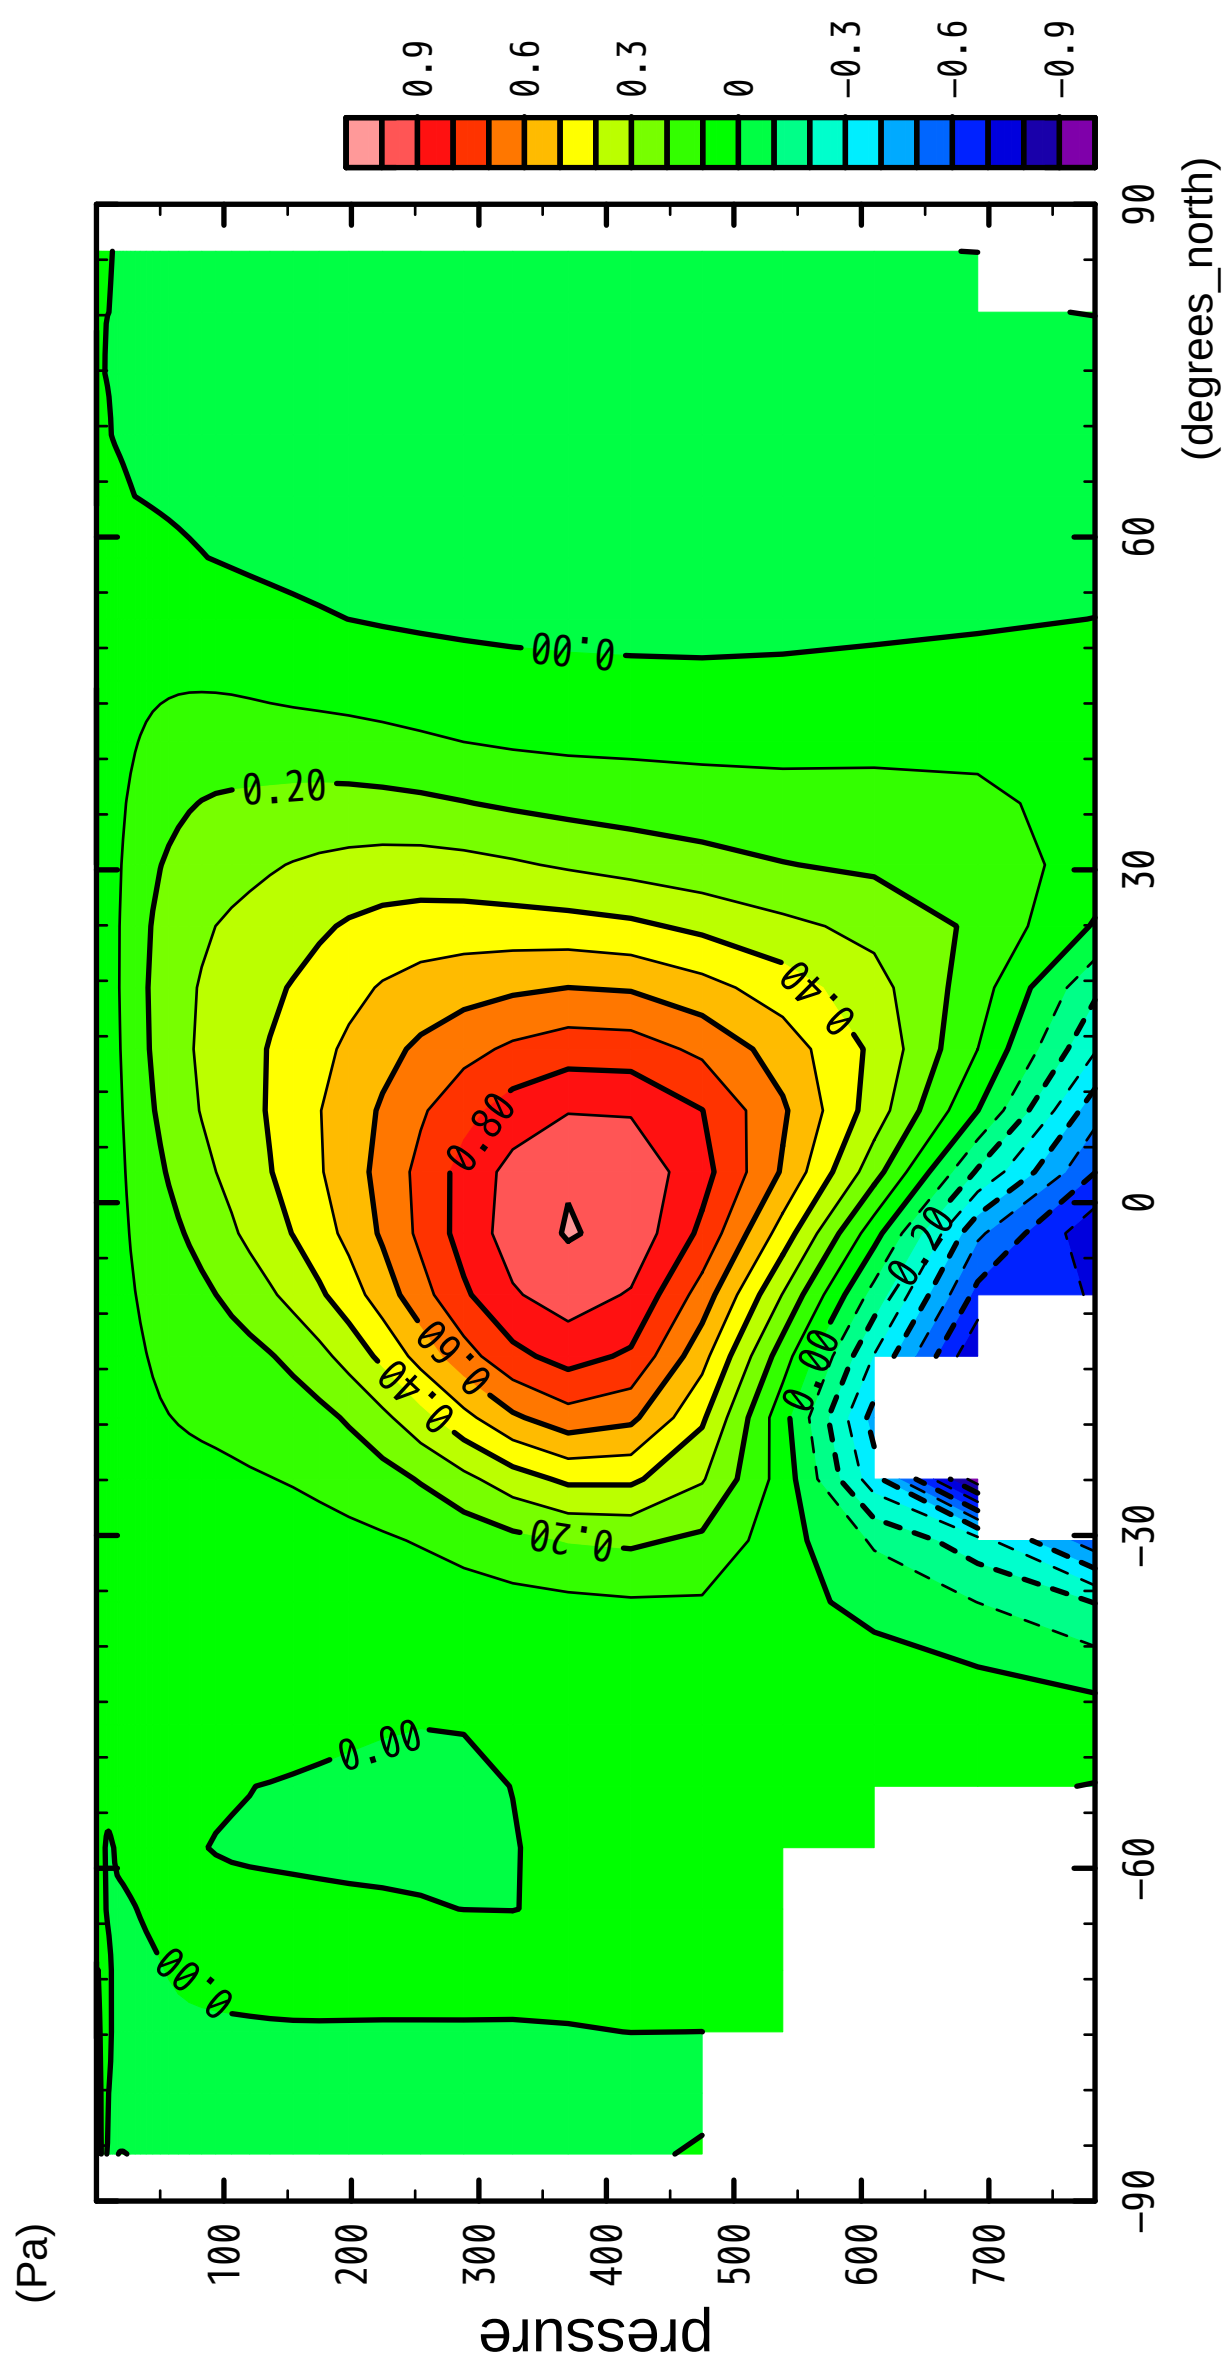

1/12

MSF

latitude

CONTOUR INTERVAL = 1.000E-01

2/12

MSF

CONTOUR INTERVAL = 1.000E-01

3/12

MSF

latitude

CONTOUR INTERVAL = 1.000E-01

4/12

MSF

latitude

CONTOUR INTERVAL = 1.000E-01

5/12

MSF

latitude

CONTOUR INTERVAL = 1.000E-01

6/12

MSF

latitude

CONTOUR INTERVAL = 1.000E-01

7/12

MSF

CONTOUR INTERVAL = 1.000E-01

8/12

MSF

CONTOUR INTERVAL = 1.000E-01

9/12

MSF

latitude