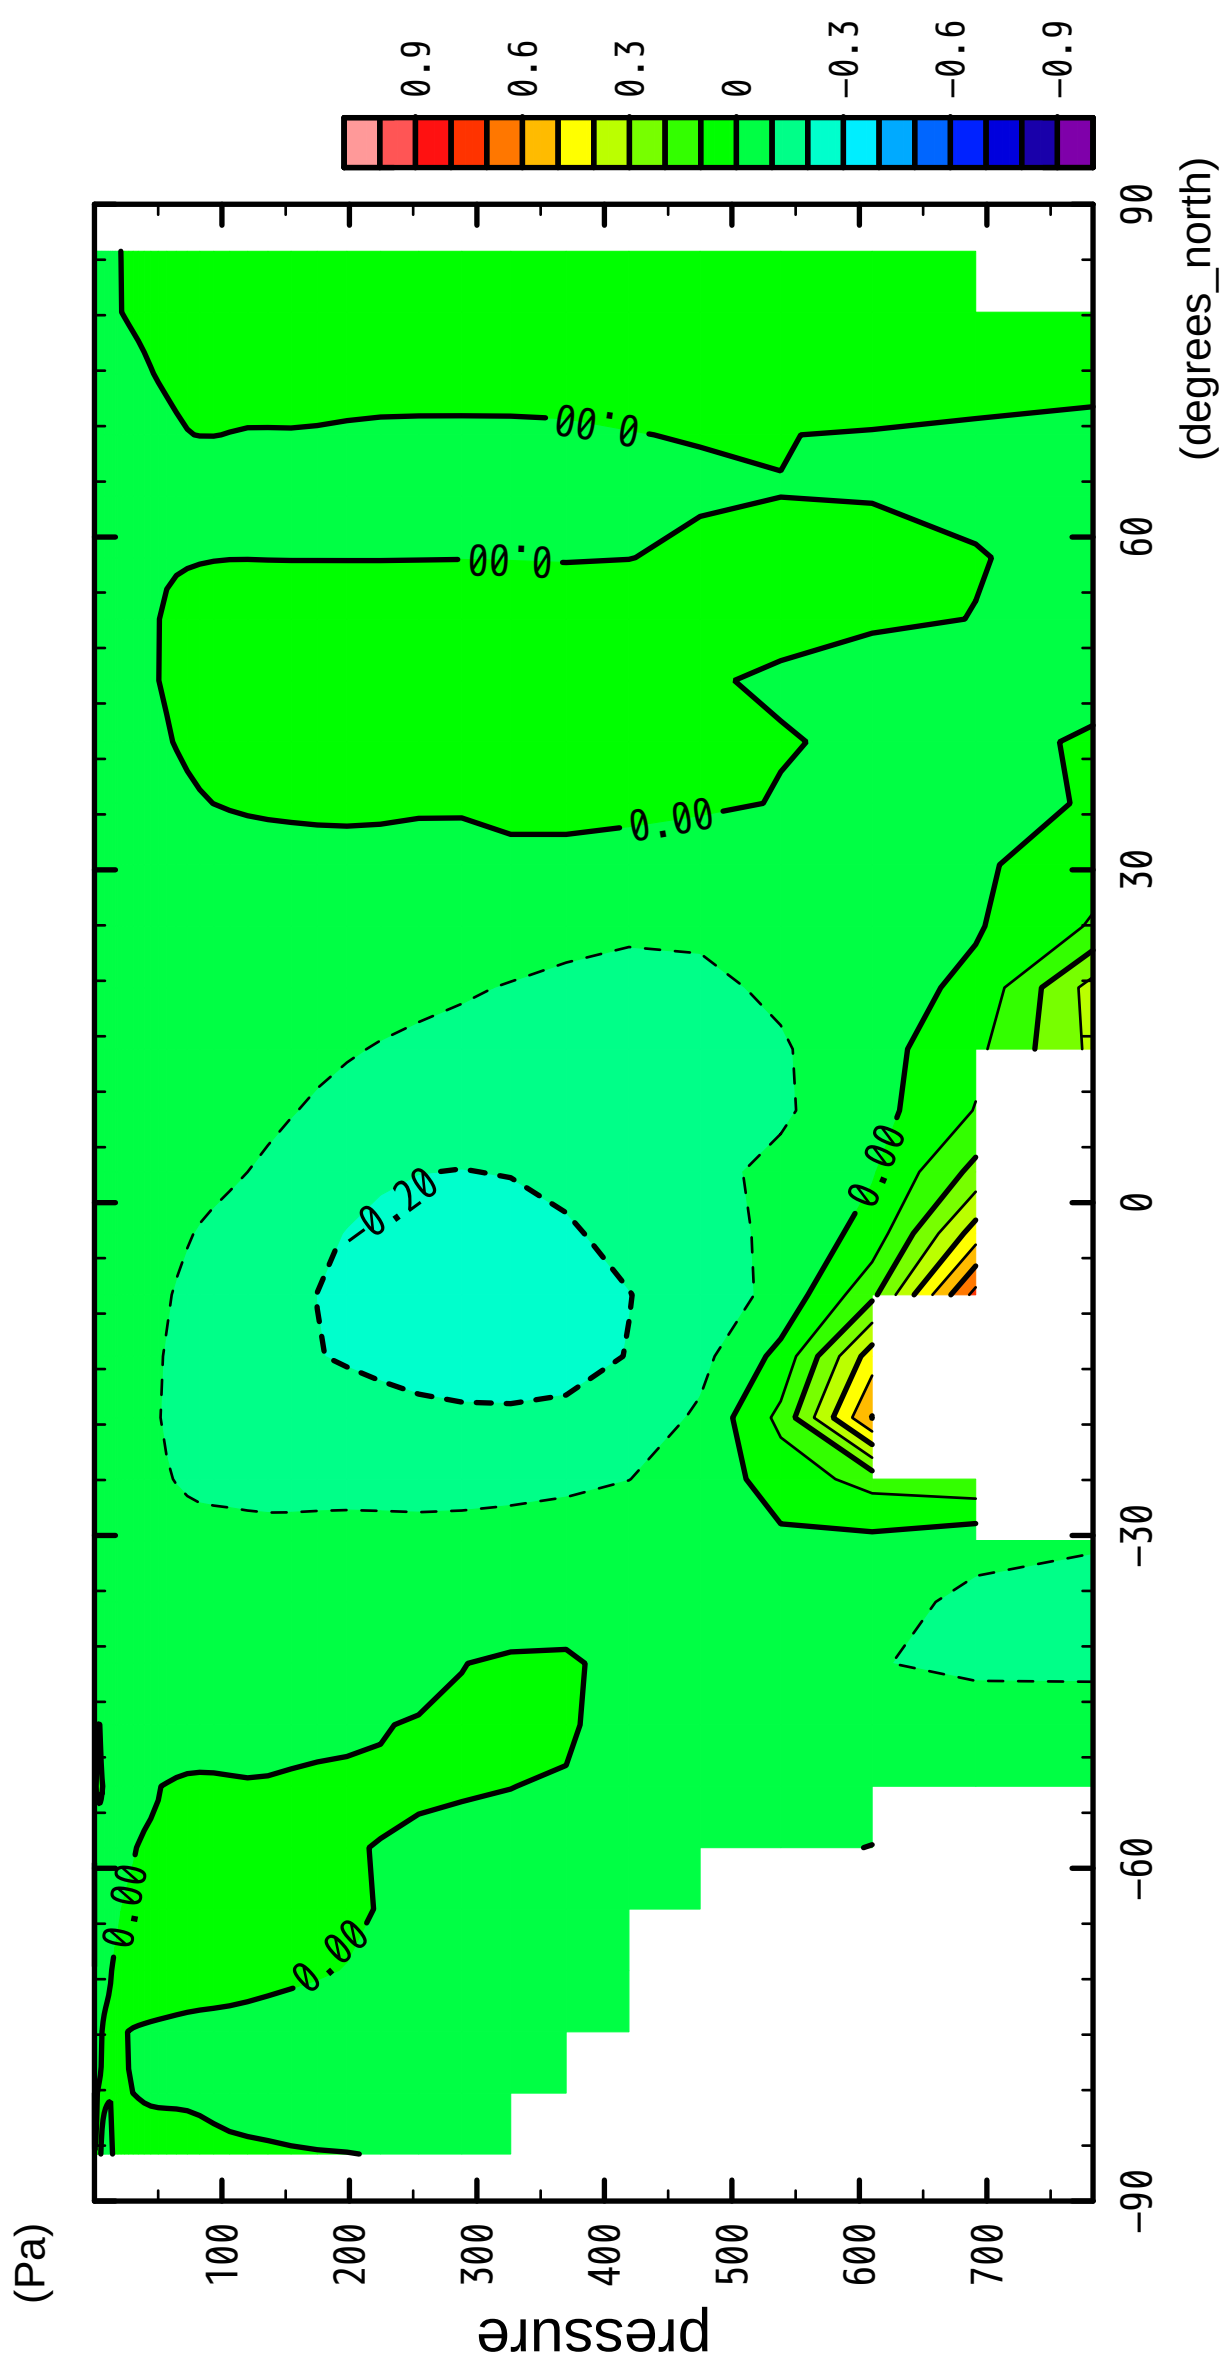

1/12

MSF

latitude

CONTOUR INTERVAL = 1.000E-01

2/12

MSF

CONTOUR INTERVAL = 1.000E-01

3/12

MSF

latitude

CONTOUR INTERVAL = 1.000E-01

4/12

MSF

latitude

CONTOUR INTERVAL = 1.000E-01

5/12

MSF

latitude

CONTOUR INTERVAL = 1.000E-01

6/12

MSF

latitude

CONTOUR INTERVAL = 1.000E-01

7/12

MSF

CONTOUR INTERVAL = 1.000E-01

8/12

MSF

CONTOUR INTERVAL = 1.000E-01

9/12

MSF

latitude