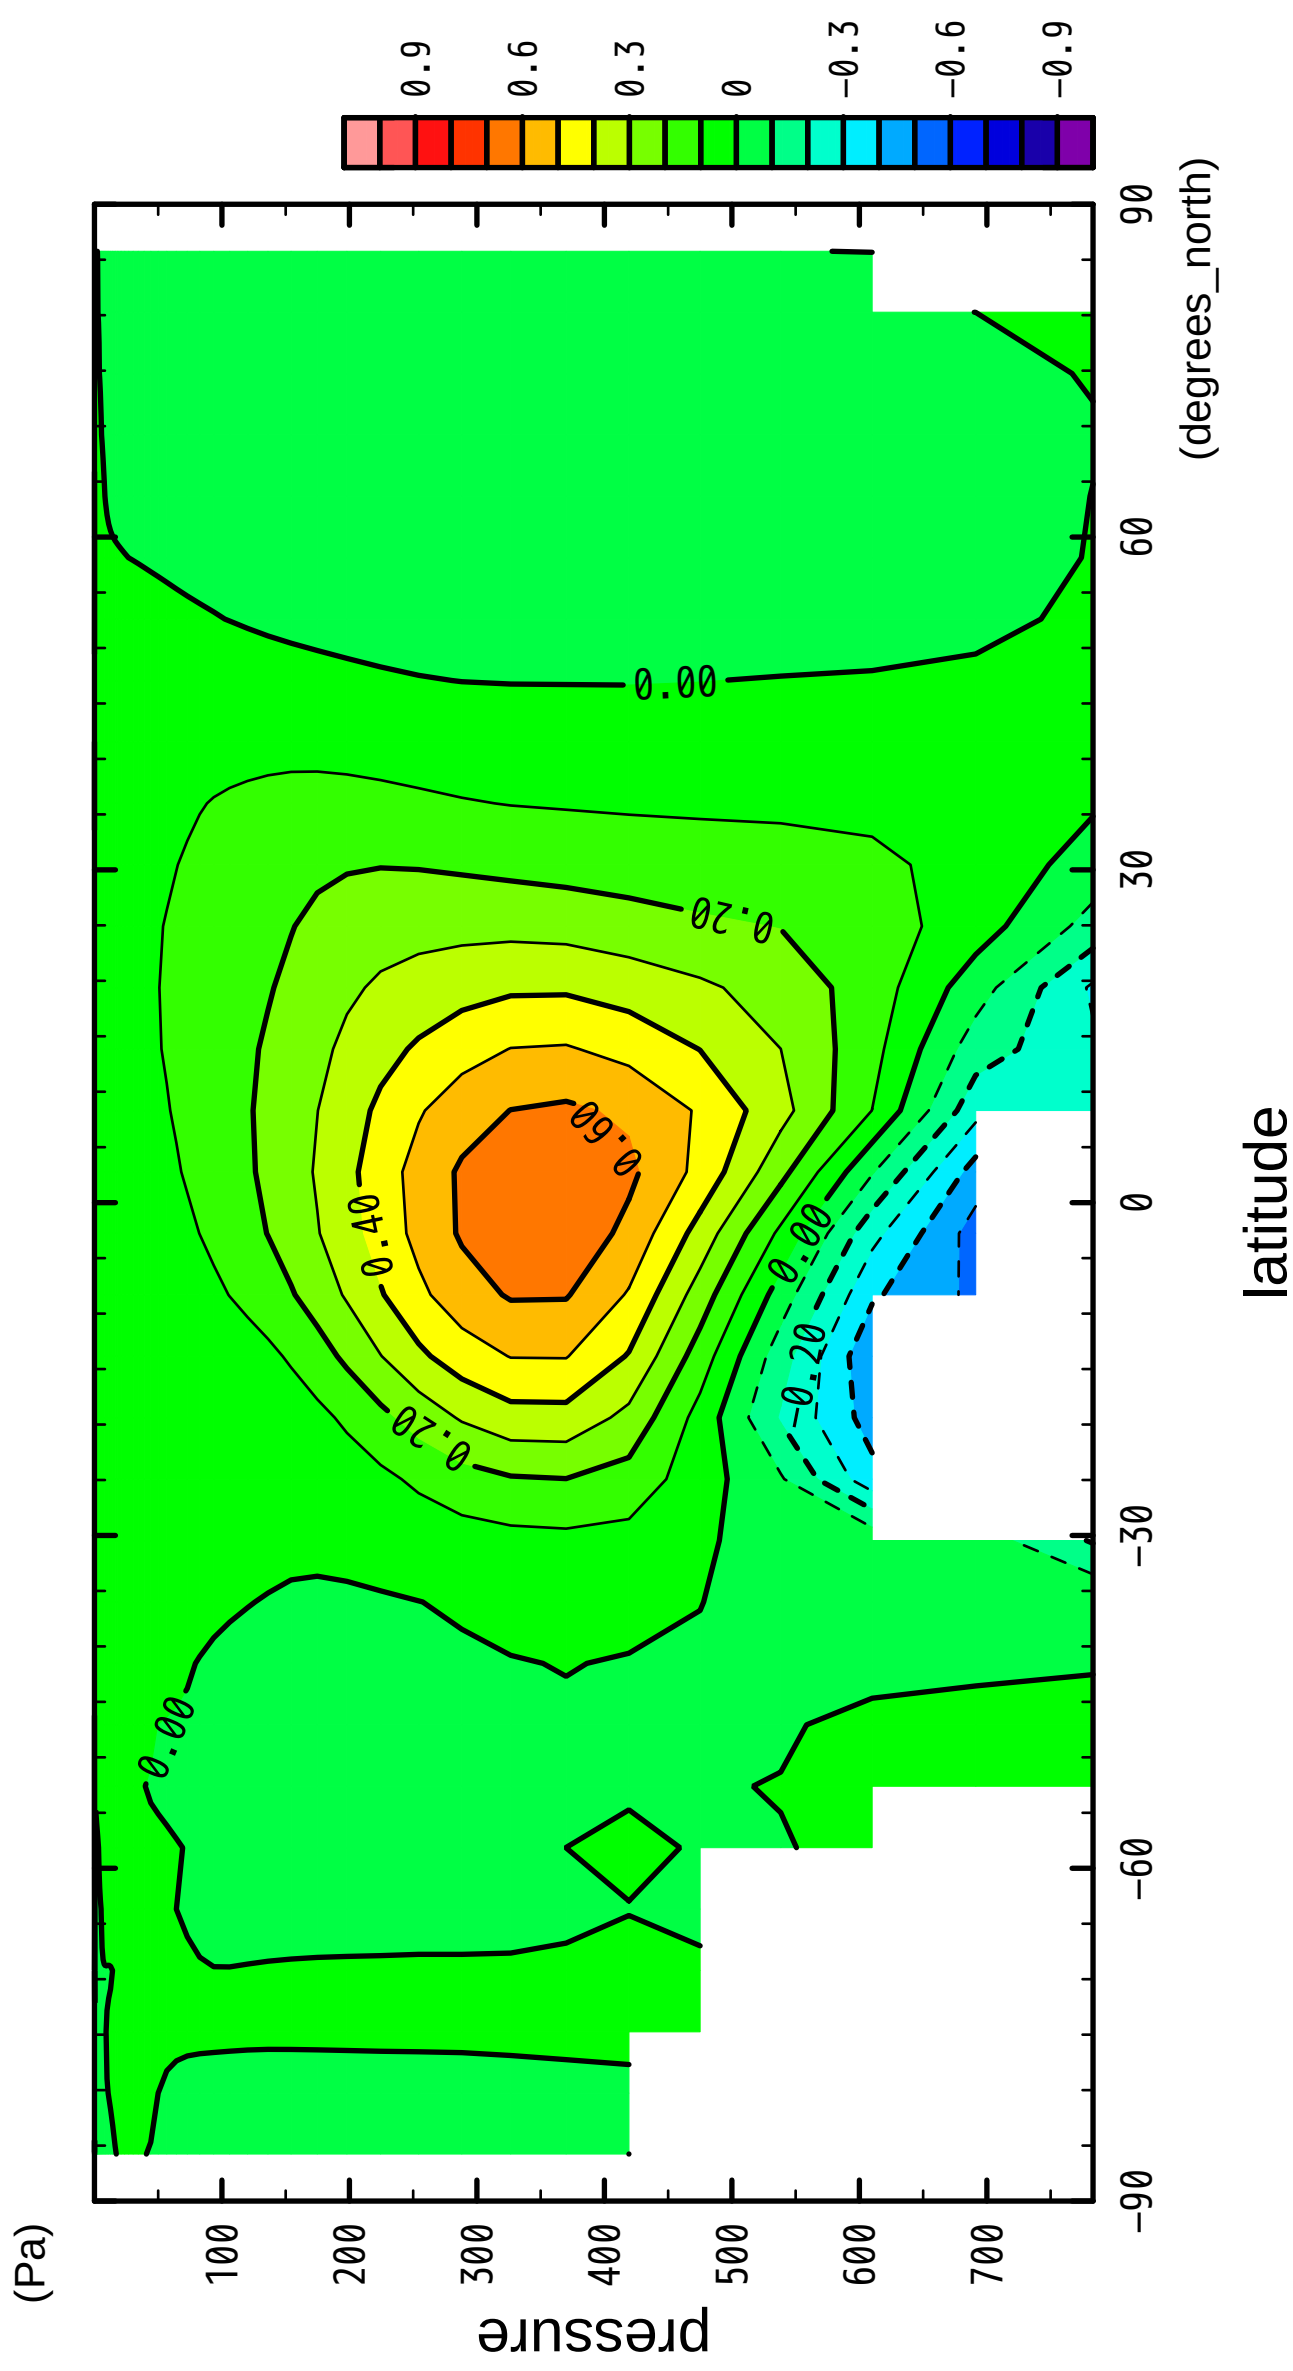

MSF

latitude

CONTOUR INTERVAL = 1.000E-01

4/12

MSF

latitude

CONTOUR INTERVAL = 1.000E-01

5/12

MSF

latitude

CONTOUR INTERVAL = 1.000E-01

6/12

MSF

latitude

CONTOUR INTERVAL = 1.000E-01

7/12

CONTOUR INTERVAL = 1.000E-01

10/12

MSF

latitude

CONTOUR INTERVAL = 1.000E-01

11/12

MSF

CONTOUR INTERVAL = 1.000E-01

12/12

MSF

latitude

CONTOUR INTERVAL = 1.000E-01