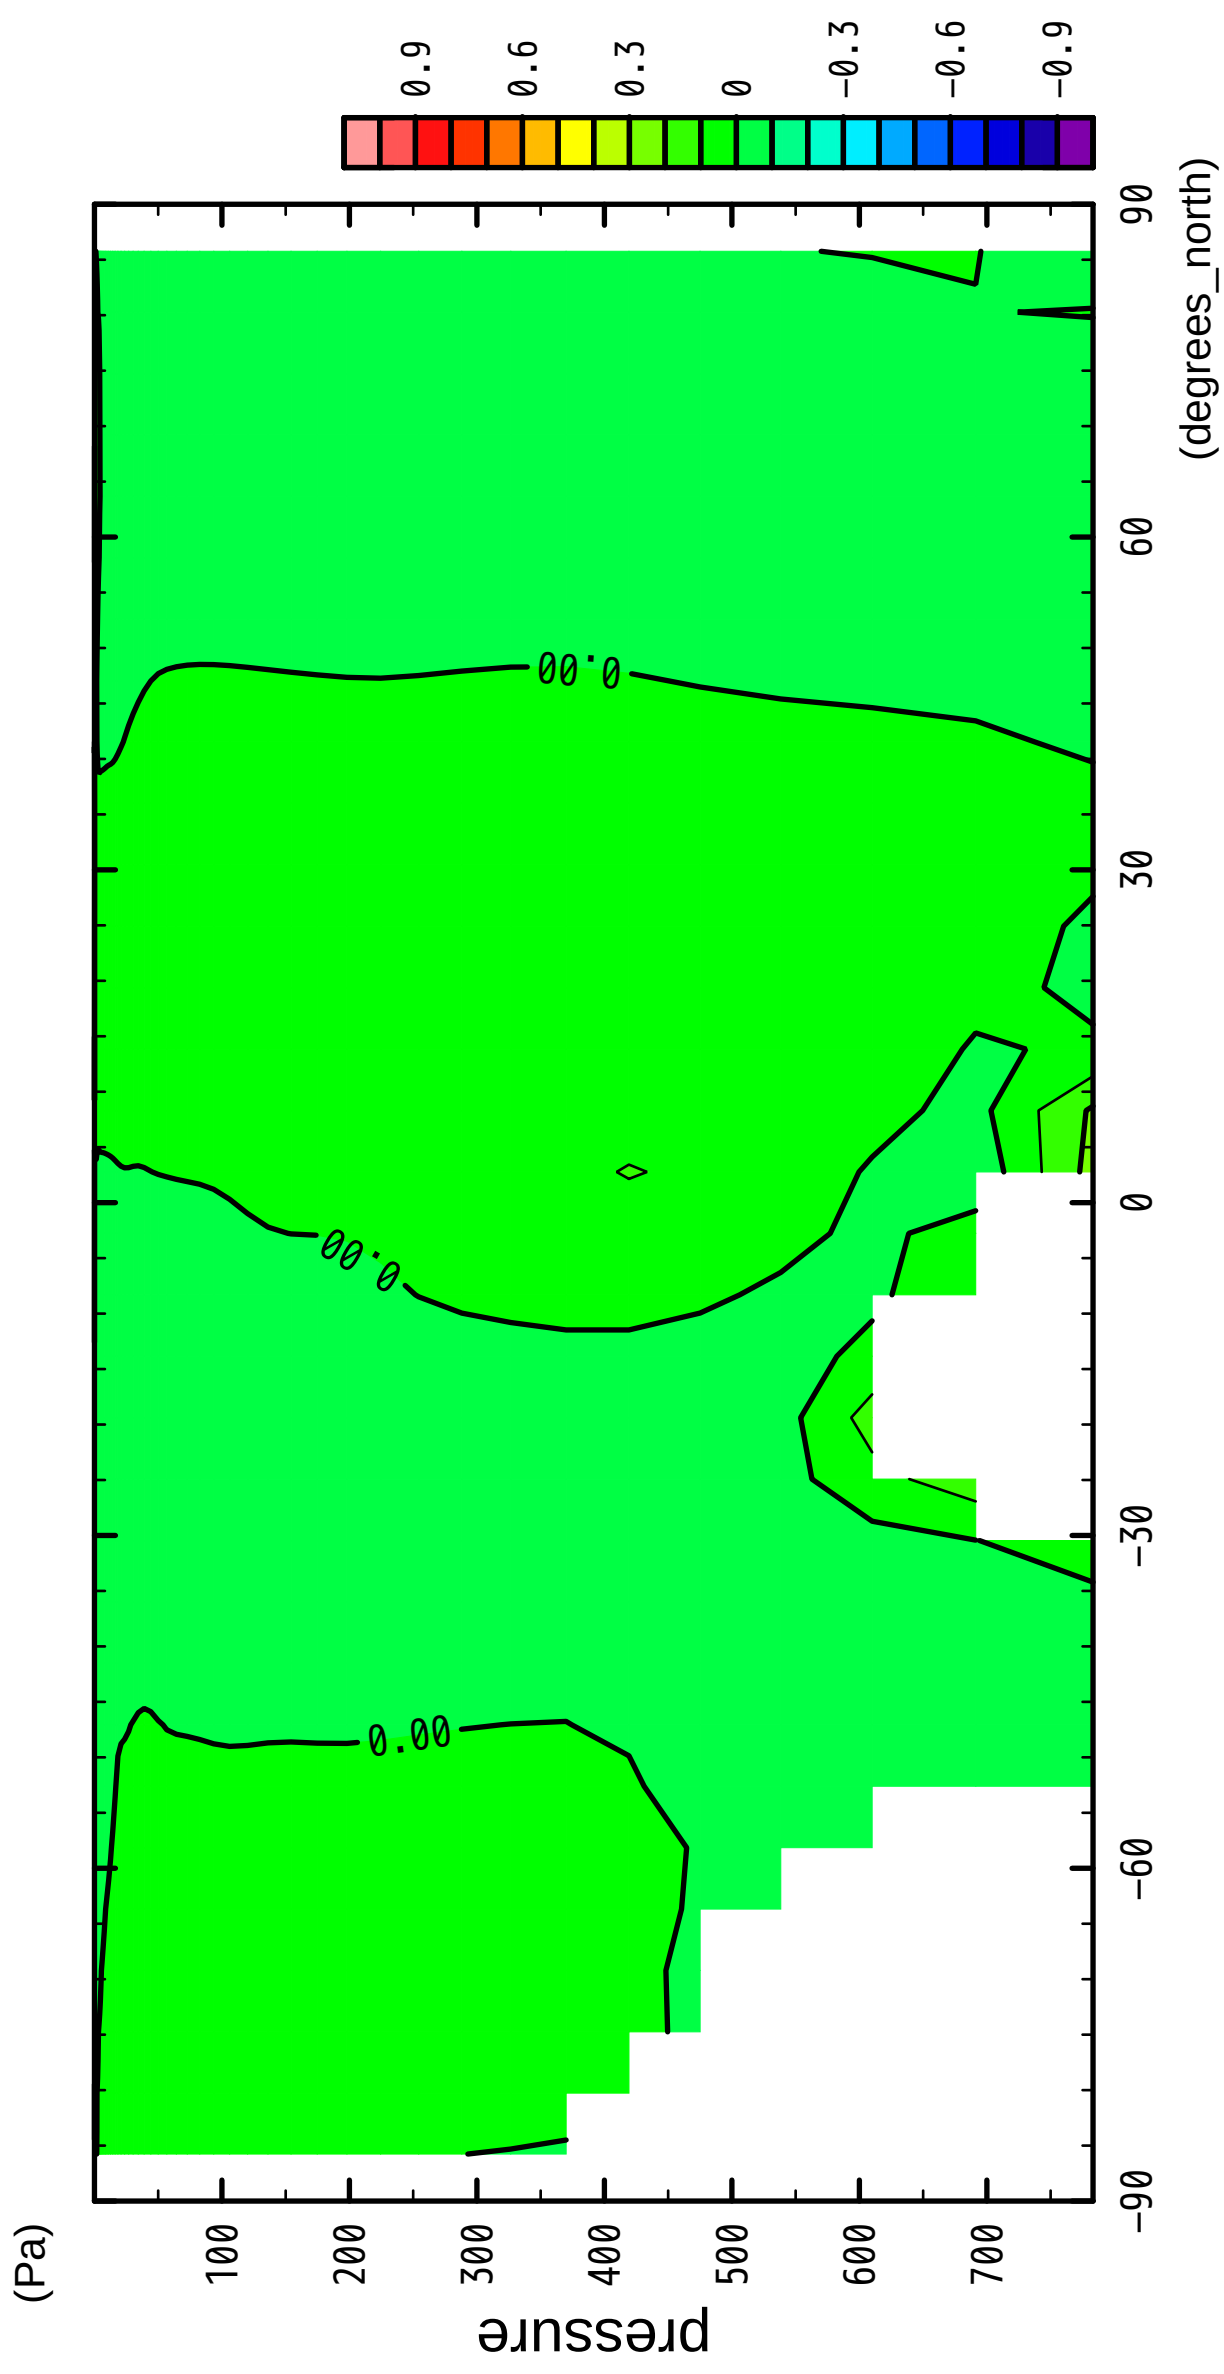

1/12

MSF

latitude

CONTOUR INTERVAL = 1.000E-01

2/12

MSF

CONTOUR INTERVAL = 1.000E-01

3/12

MSF

latitude

CONTOUR INTERVAL = 1.000E-01

4/12

MSF

latitude

CONTOUR INTERVAL = 1.000E-01

5/12

MSF

latitude

CONTOUR INTERVAL = 1.000E-01

6/12

MSF

latitude

CONTOUR INTERVAL = 1.000E-01

7/12

MSF

CONTOUR INTERVAL = 1.000E-01

8/12

MSF

CONTOUR INTERVAL = 1.000E-01

9/12

MSF

latitude