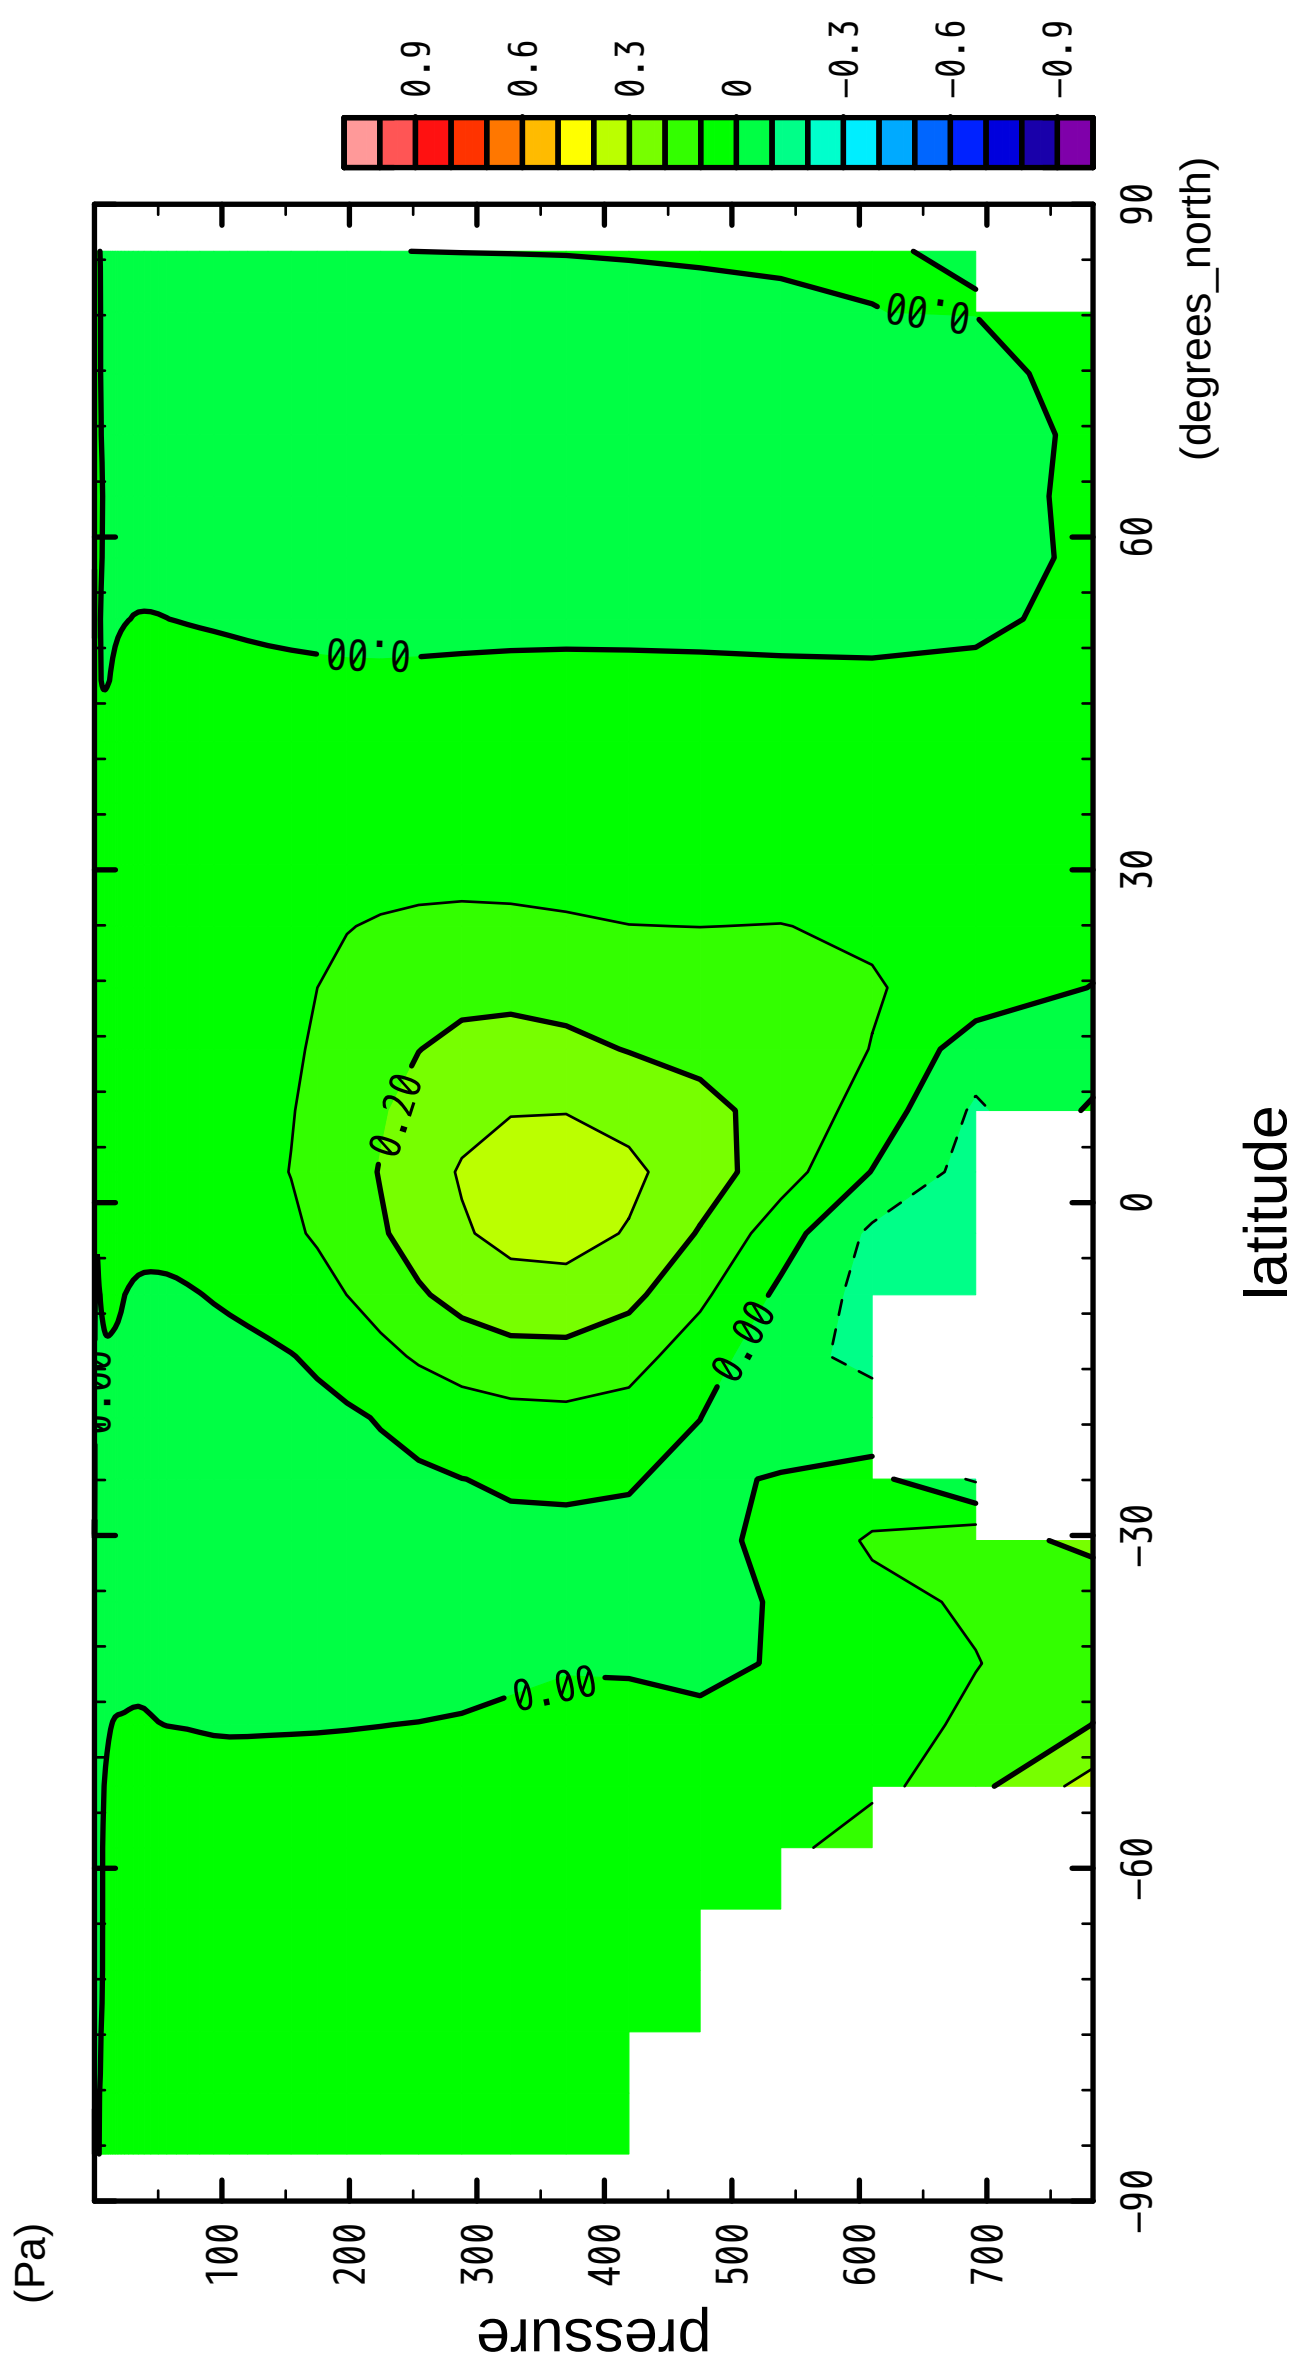

1/12

MSF

latitude

CONTOUR INTERVAL = 1.000E-01

2/12

MSF

CONTOUR INTERVAL = 1.000E-01

3/12

MSF

latitude

CONTOUR INTERVAL = 1.000E-01

4/12

MSF

latitude

CONTOUR INTERVAL = 1.000E-01

5/12

MSF

latitude

CONTOUR INTERVAL = 1.000E-01

6/12

MSF

latitude

CONTOUR INTERVAL = 1.000E-01

7/12

MSF

CONTOUR INTERVAL = 1.000E-01

8/12

MSF

CONTOUR INTERVAL = 1.000E-01

9/12

MSF

latitude