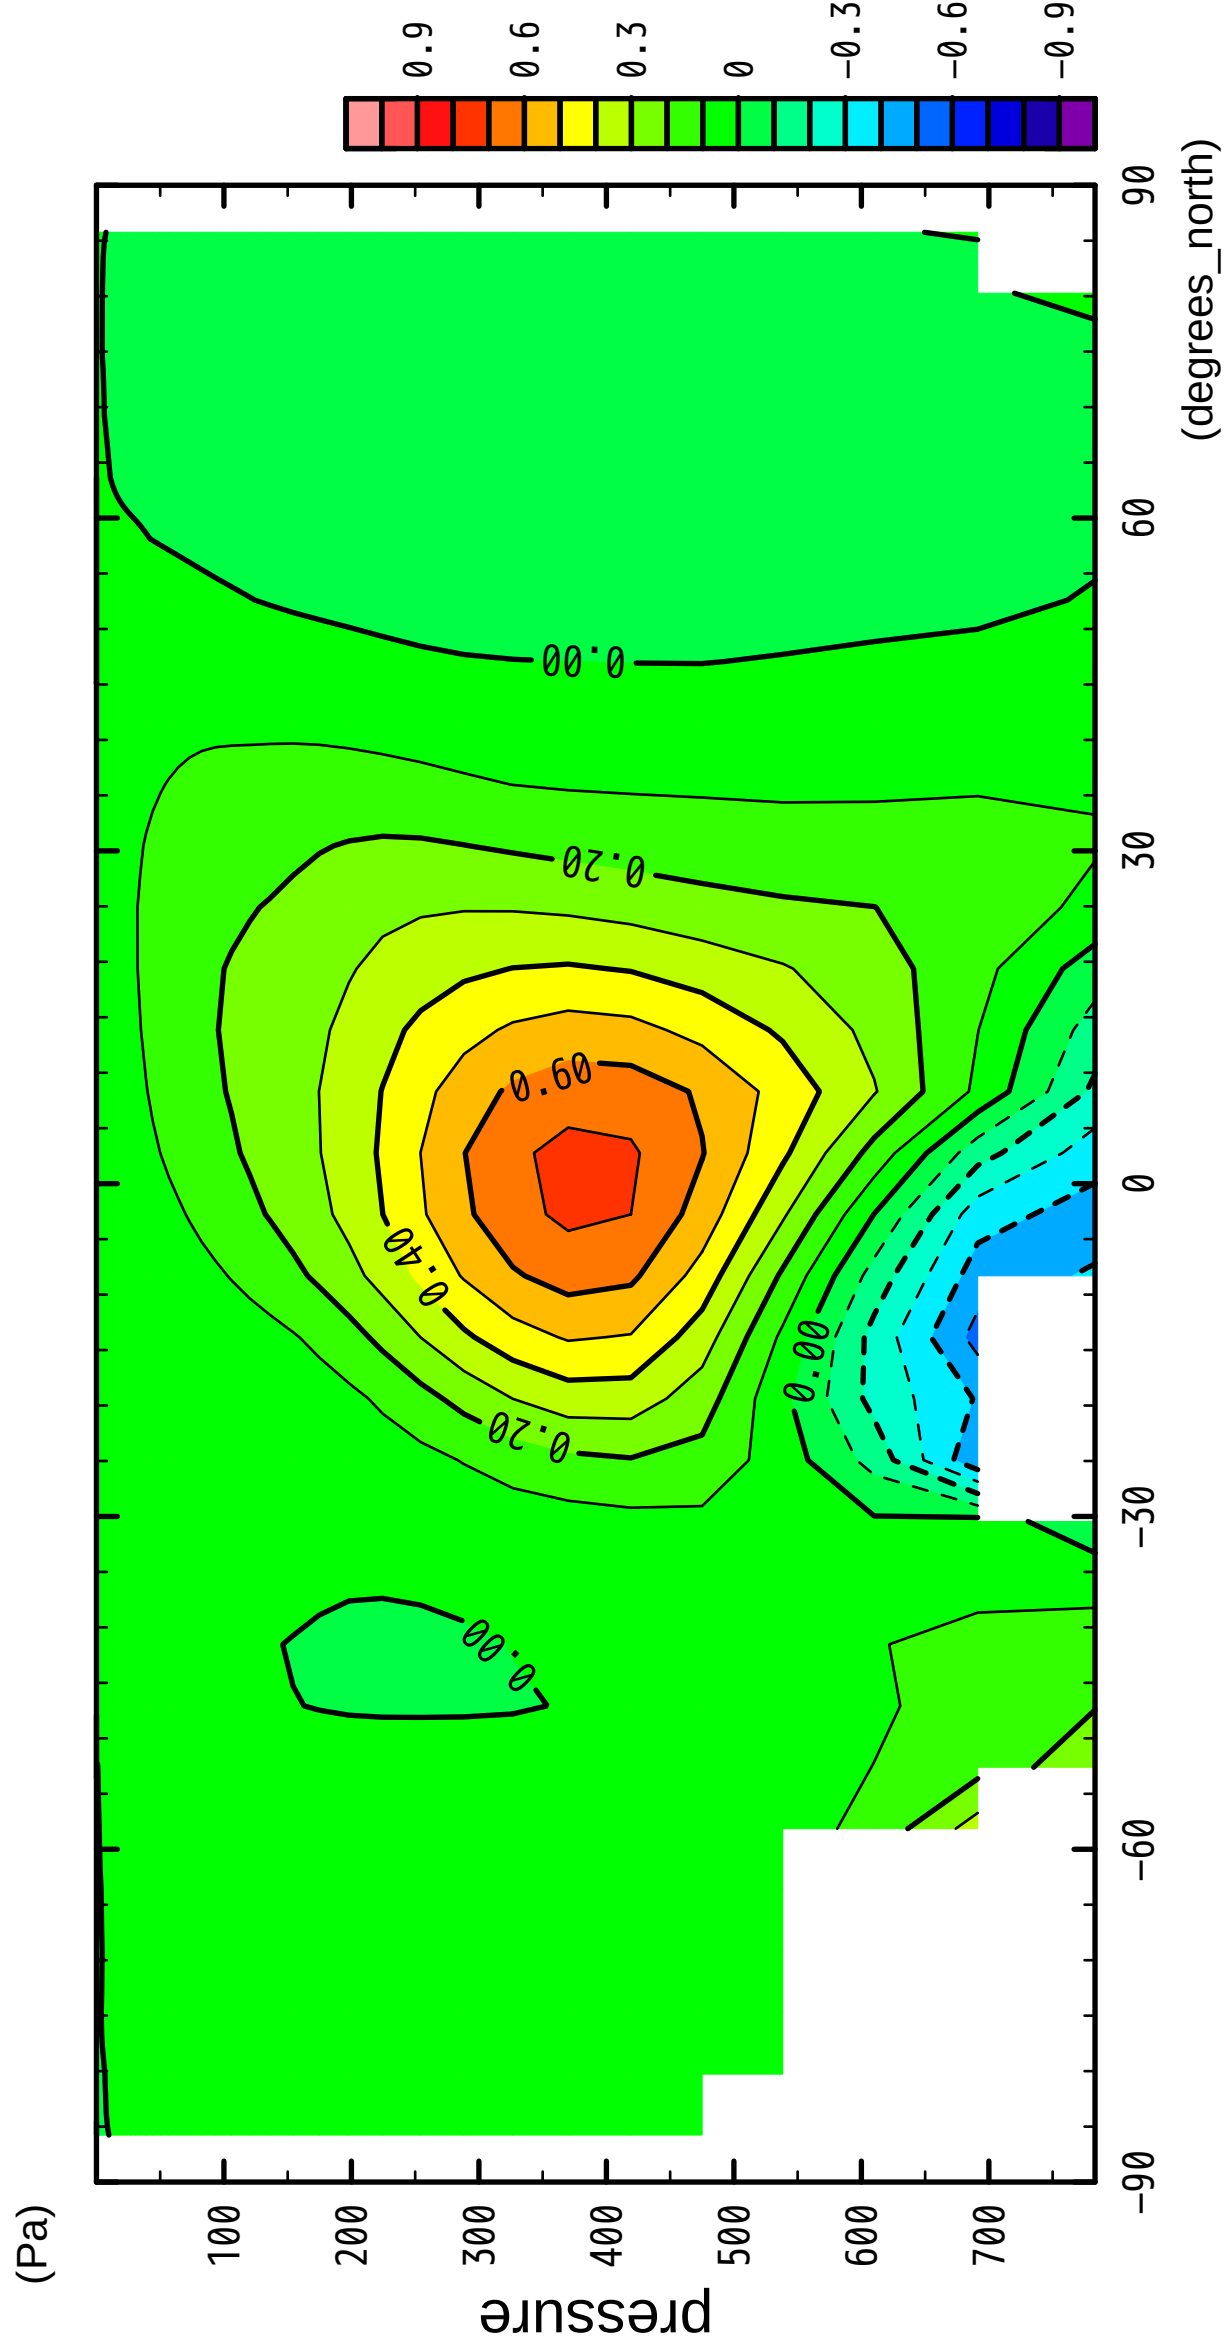

1/12

MSF

latitude

CONTOUR INTERVAL = 1.000E-01

2/12

MSF

CONTOUR INTERVAL = 1.000E-01

3/12

MSF

latitude

CONTOUR INTERVAL = 1.000E-01

4/12

MSF

latitude

CONTOUR INTERVAL = 1.000E-01

5/12

MSF

latitude

CONTOUR INTERVAL = 1.000E-01

6/12

MSF

latitude

CONTOUR INTERVAL = 1.000E-01

7/12

MSF

CONTOUR INTERVAL = 1.000E-01

8/12

MSF

CONTOUR INTERVAL = 1.000E-01

9/12

MSF

latitude