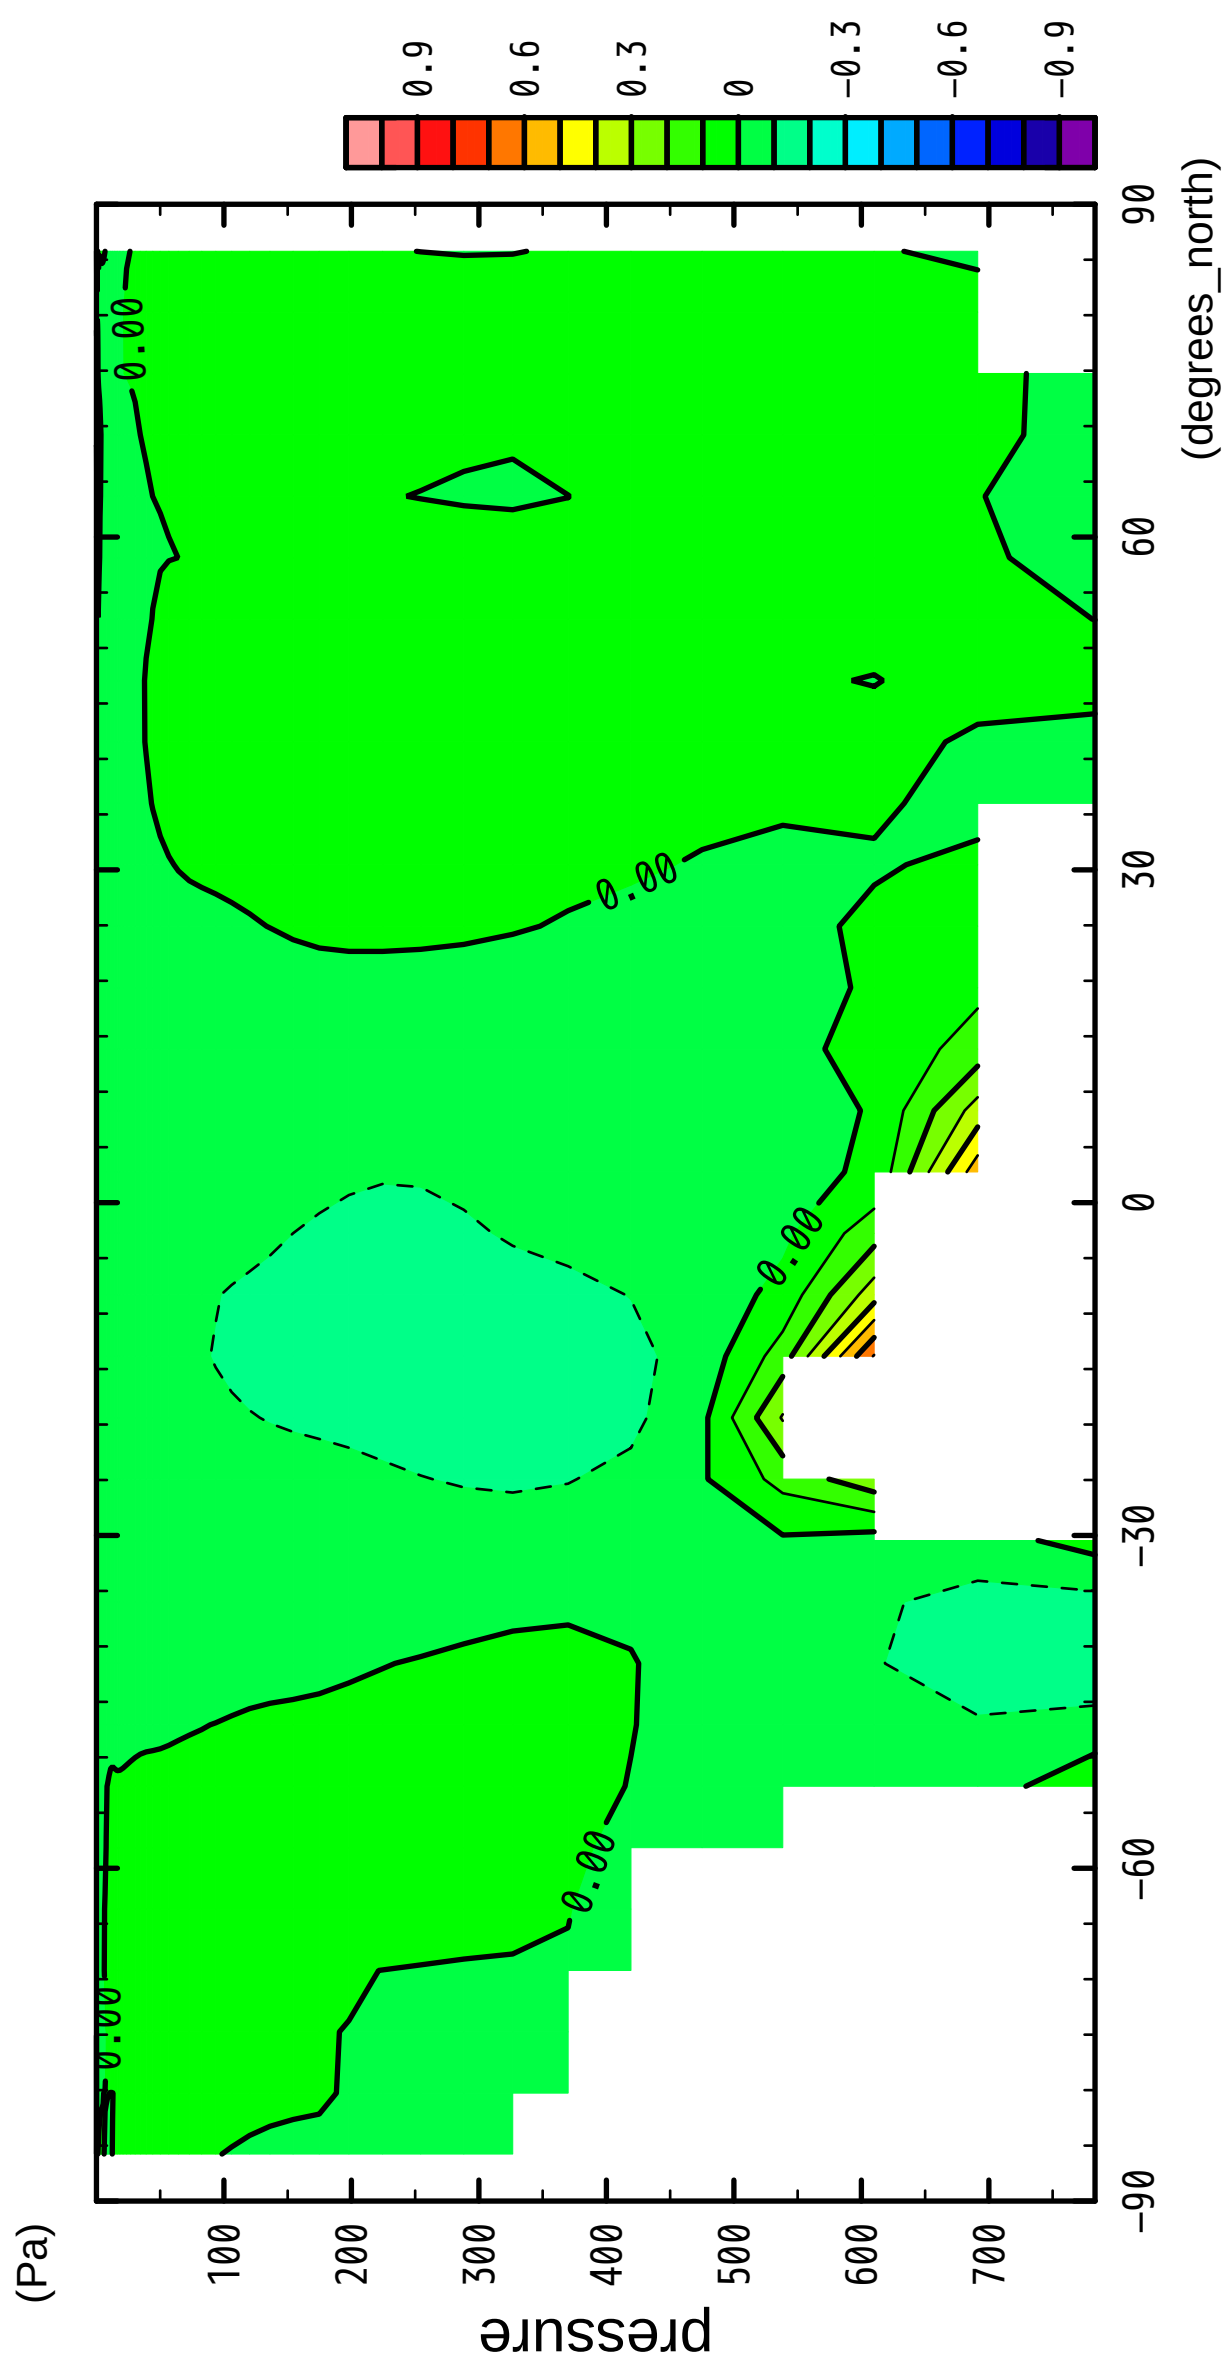

1/12

MSF

latitude

CONTOUR INTERVAL = 1.000E-01

2/12

MSF

CONTOUR INTERVAL = 1.000E-01

3/12

MSF

latitude

CONTOUR INTERVAL = 1.000E-01

4/12

MSF

latitude

CONTOUR INTERVAL = 1.000E-01

5/12

MSF

latitude

CONTOUR INTERVAL = 1.000E-01

6/12

MSF

latitude

CONTOUR INTERVAL = 1.000E-01

7/12

MSF

CONTOUR INTERVAL = 1.000E-01

8/12

MSF

CONTOUR INTERVAL = 1.000E-01

9/12

MSF

latitude