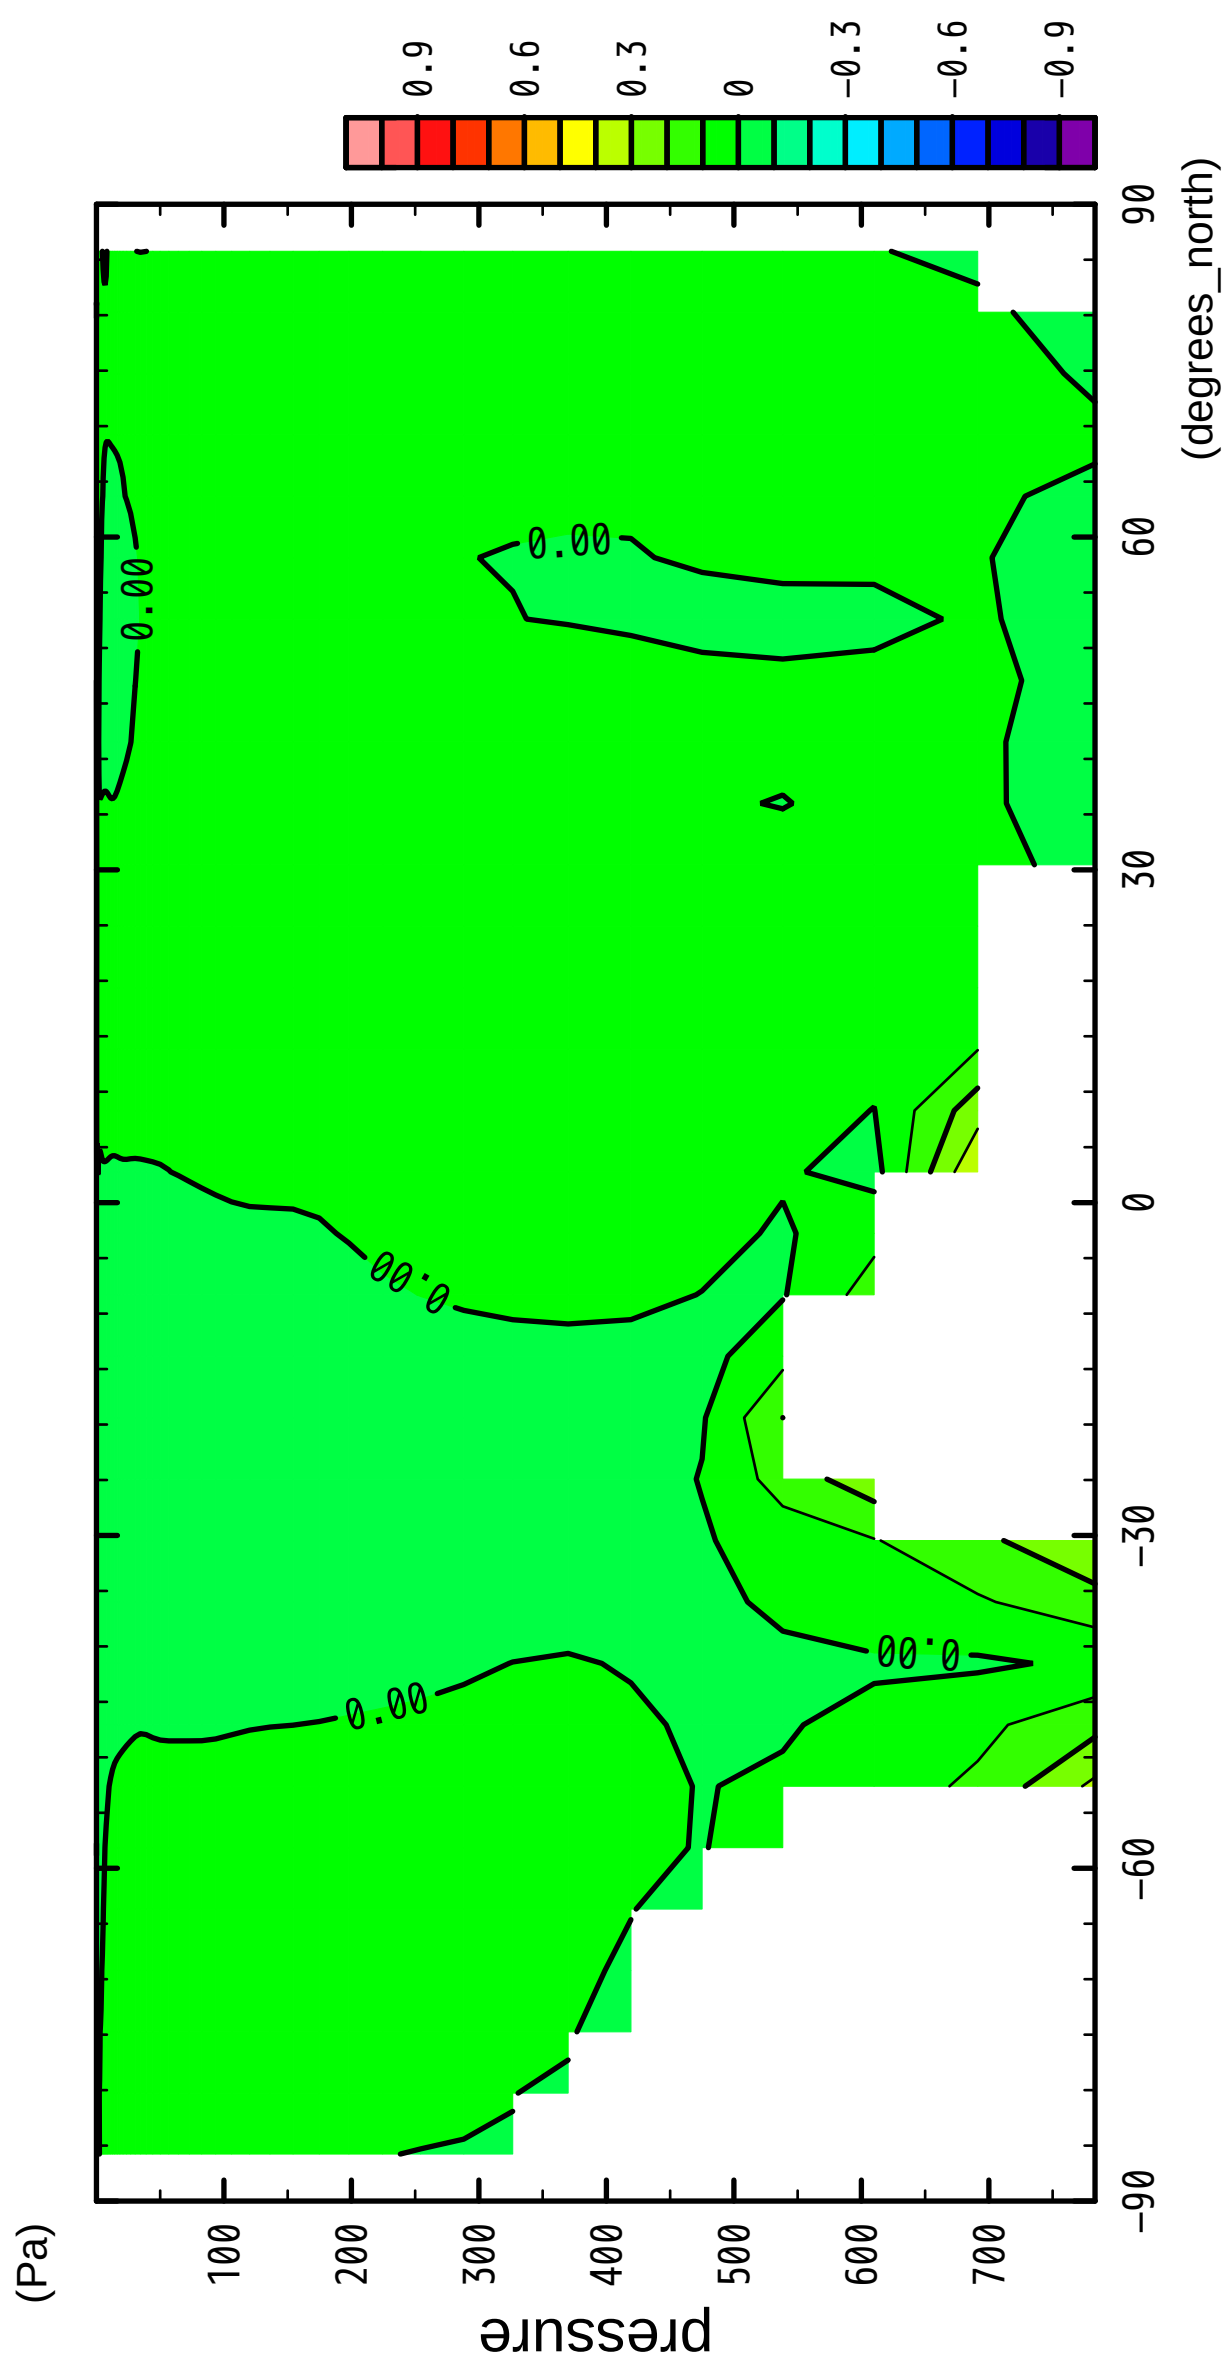

1/12

MSF

latitude

CONTOUR INTERVAL = 1.000E-01

2/12

MSF

CONTOUR INTERVAL = 1.000E-01

3/12

MSF

latitude

CONTOUR INTERVAL = 1.000E-01

4/12

MSF

latitude

CONTOUR INTERVAL = 1.000E-01

5/12

MSF

latitude

CONTOUR INTERVAL = 1.000E-01

6/12

MSF

latitude

CONTOUR INTERVAL = 1.000E-01

7/12

MSF

CONTOUR INTERVAL = 1.000E-01

8/12

MSF

CONTOUR INTERVAL = 1.000E-01

9/12

MSF

latitude