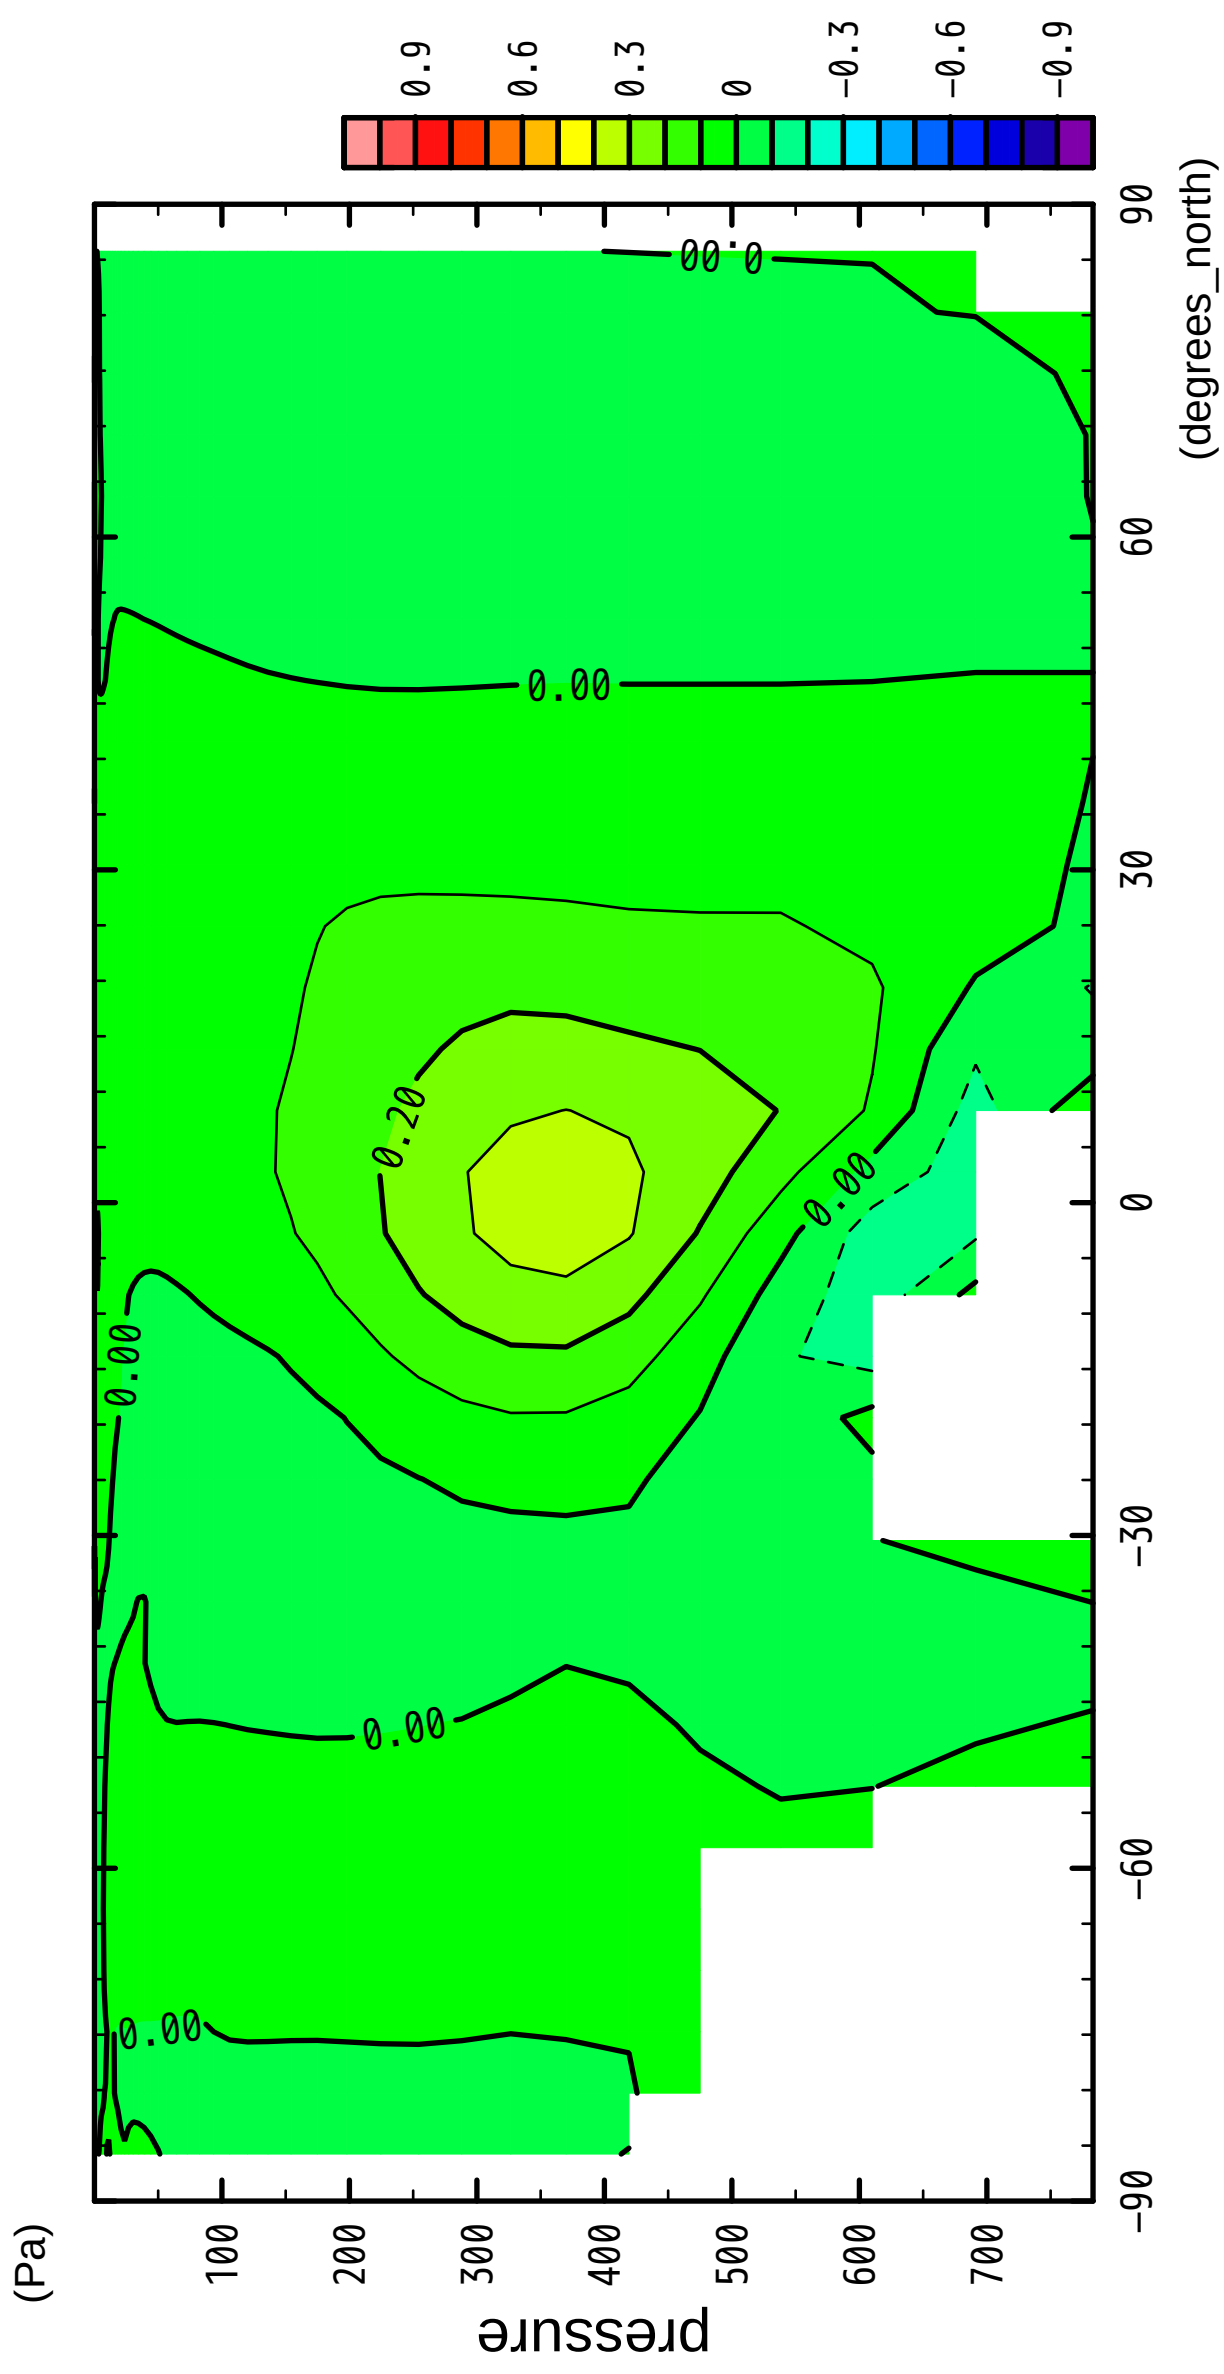

12/12

MSF

latitude

CONTOUR INTERVAL = 1.000E-01