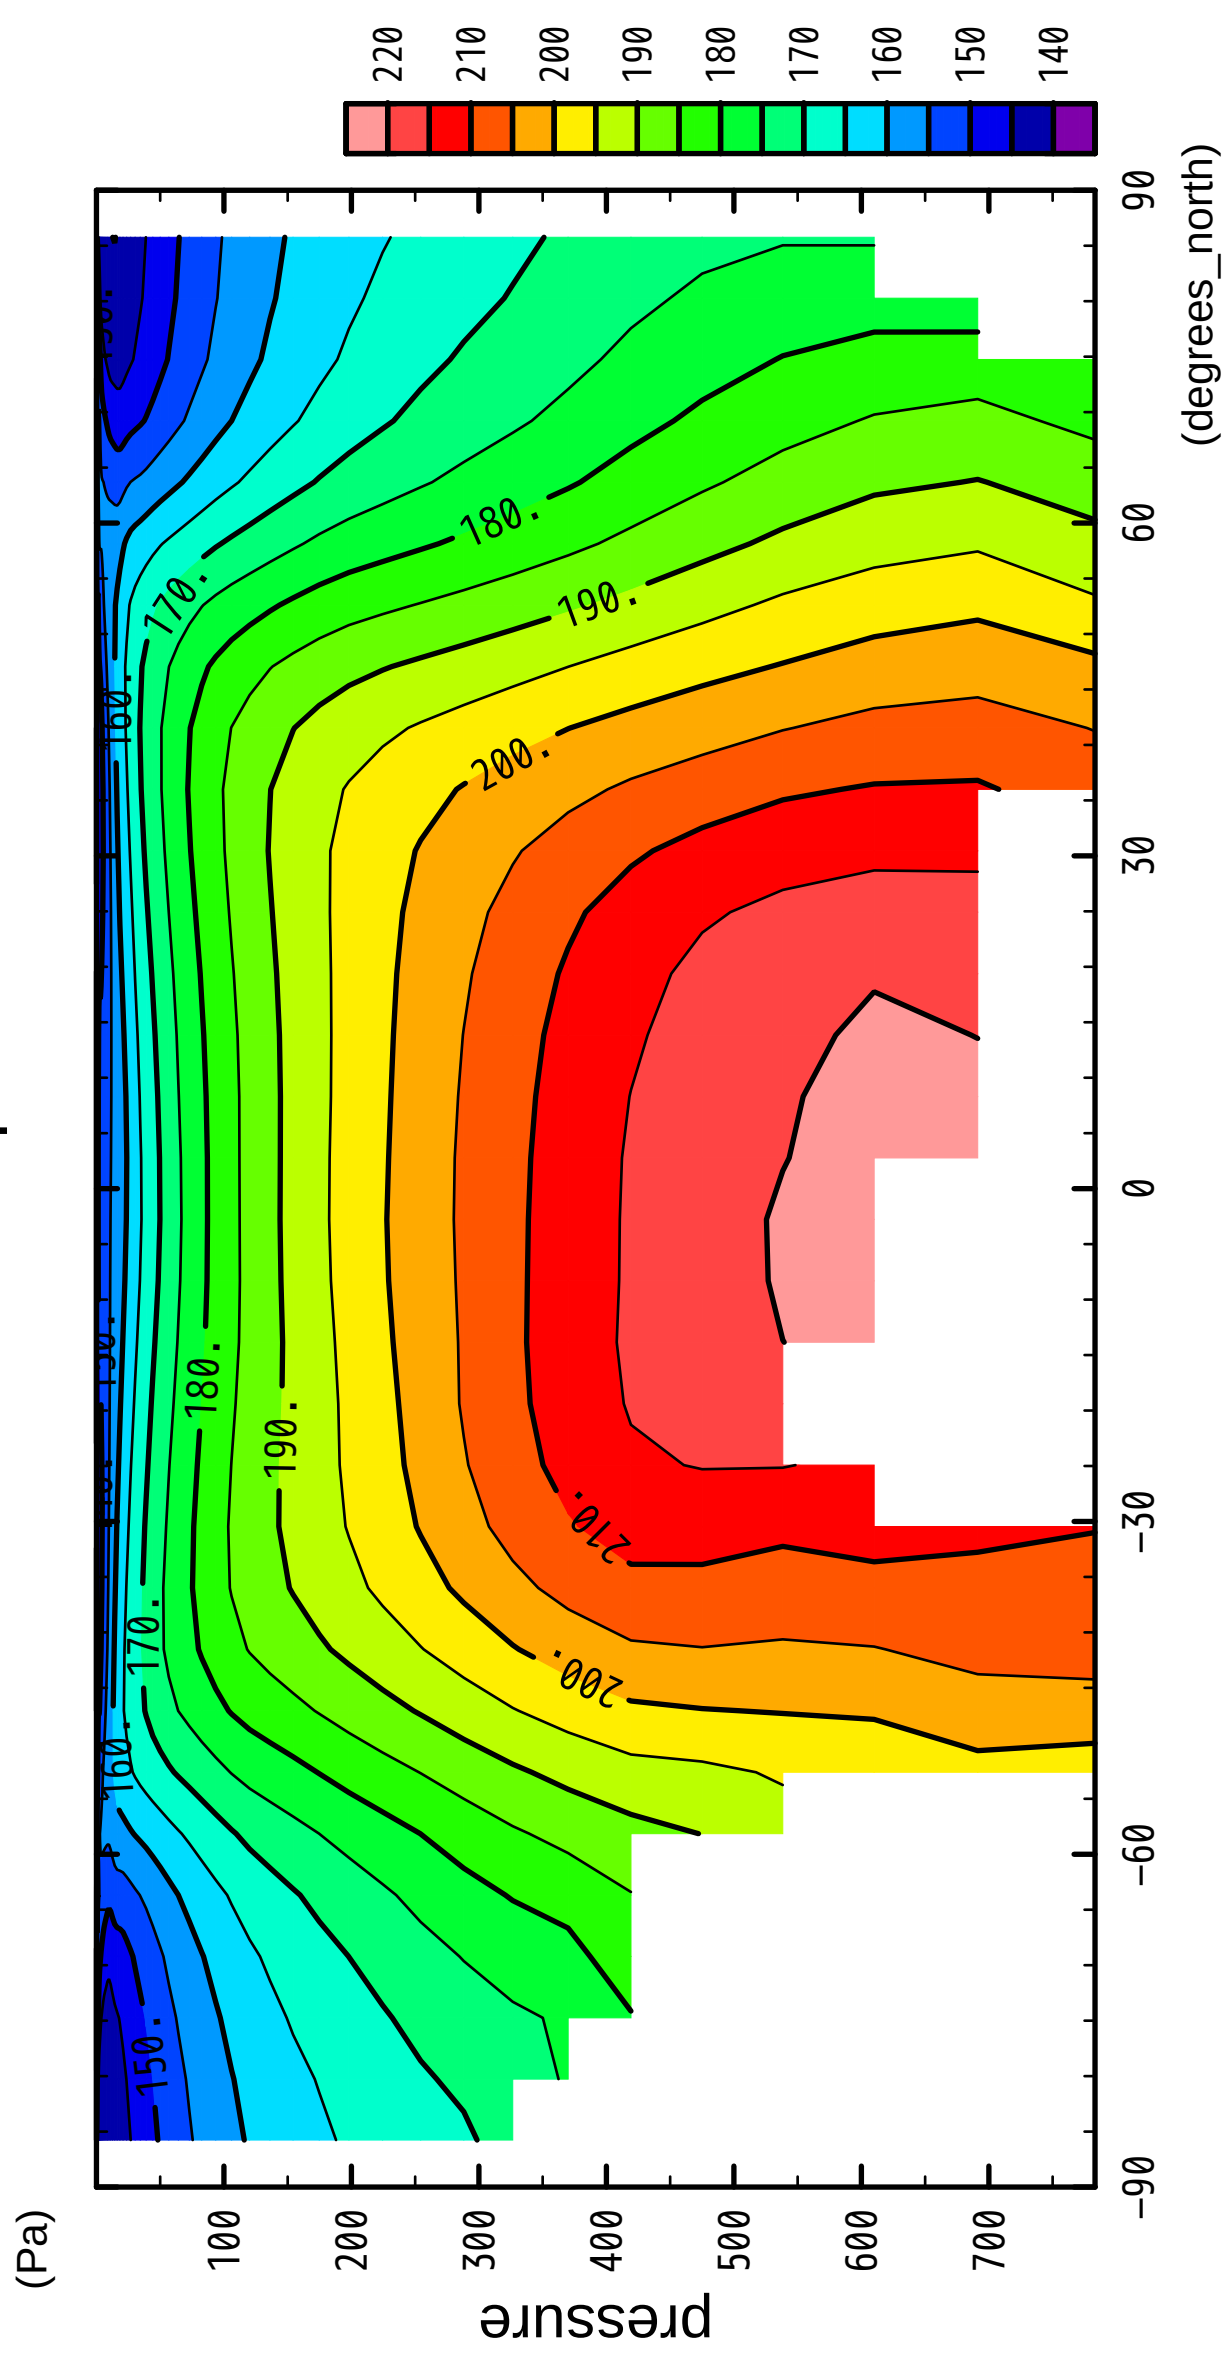

# Temp

latitude

CONTOUR INTERVAL = 5.000E+00