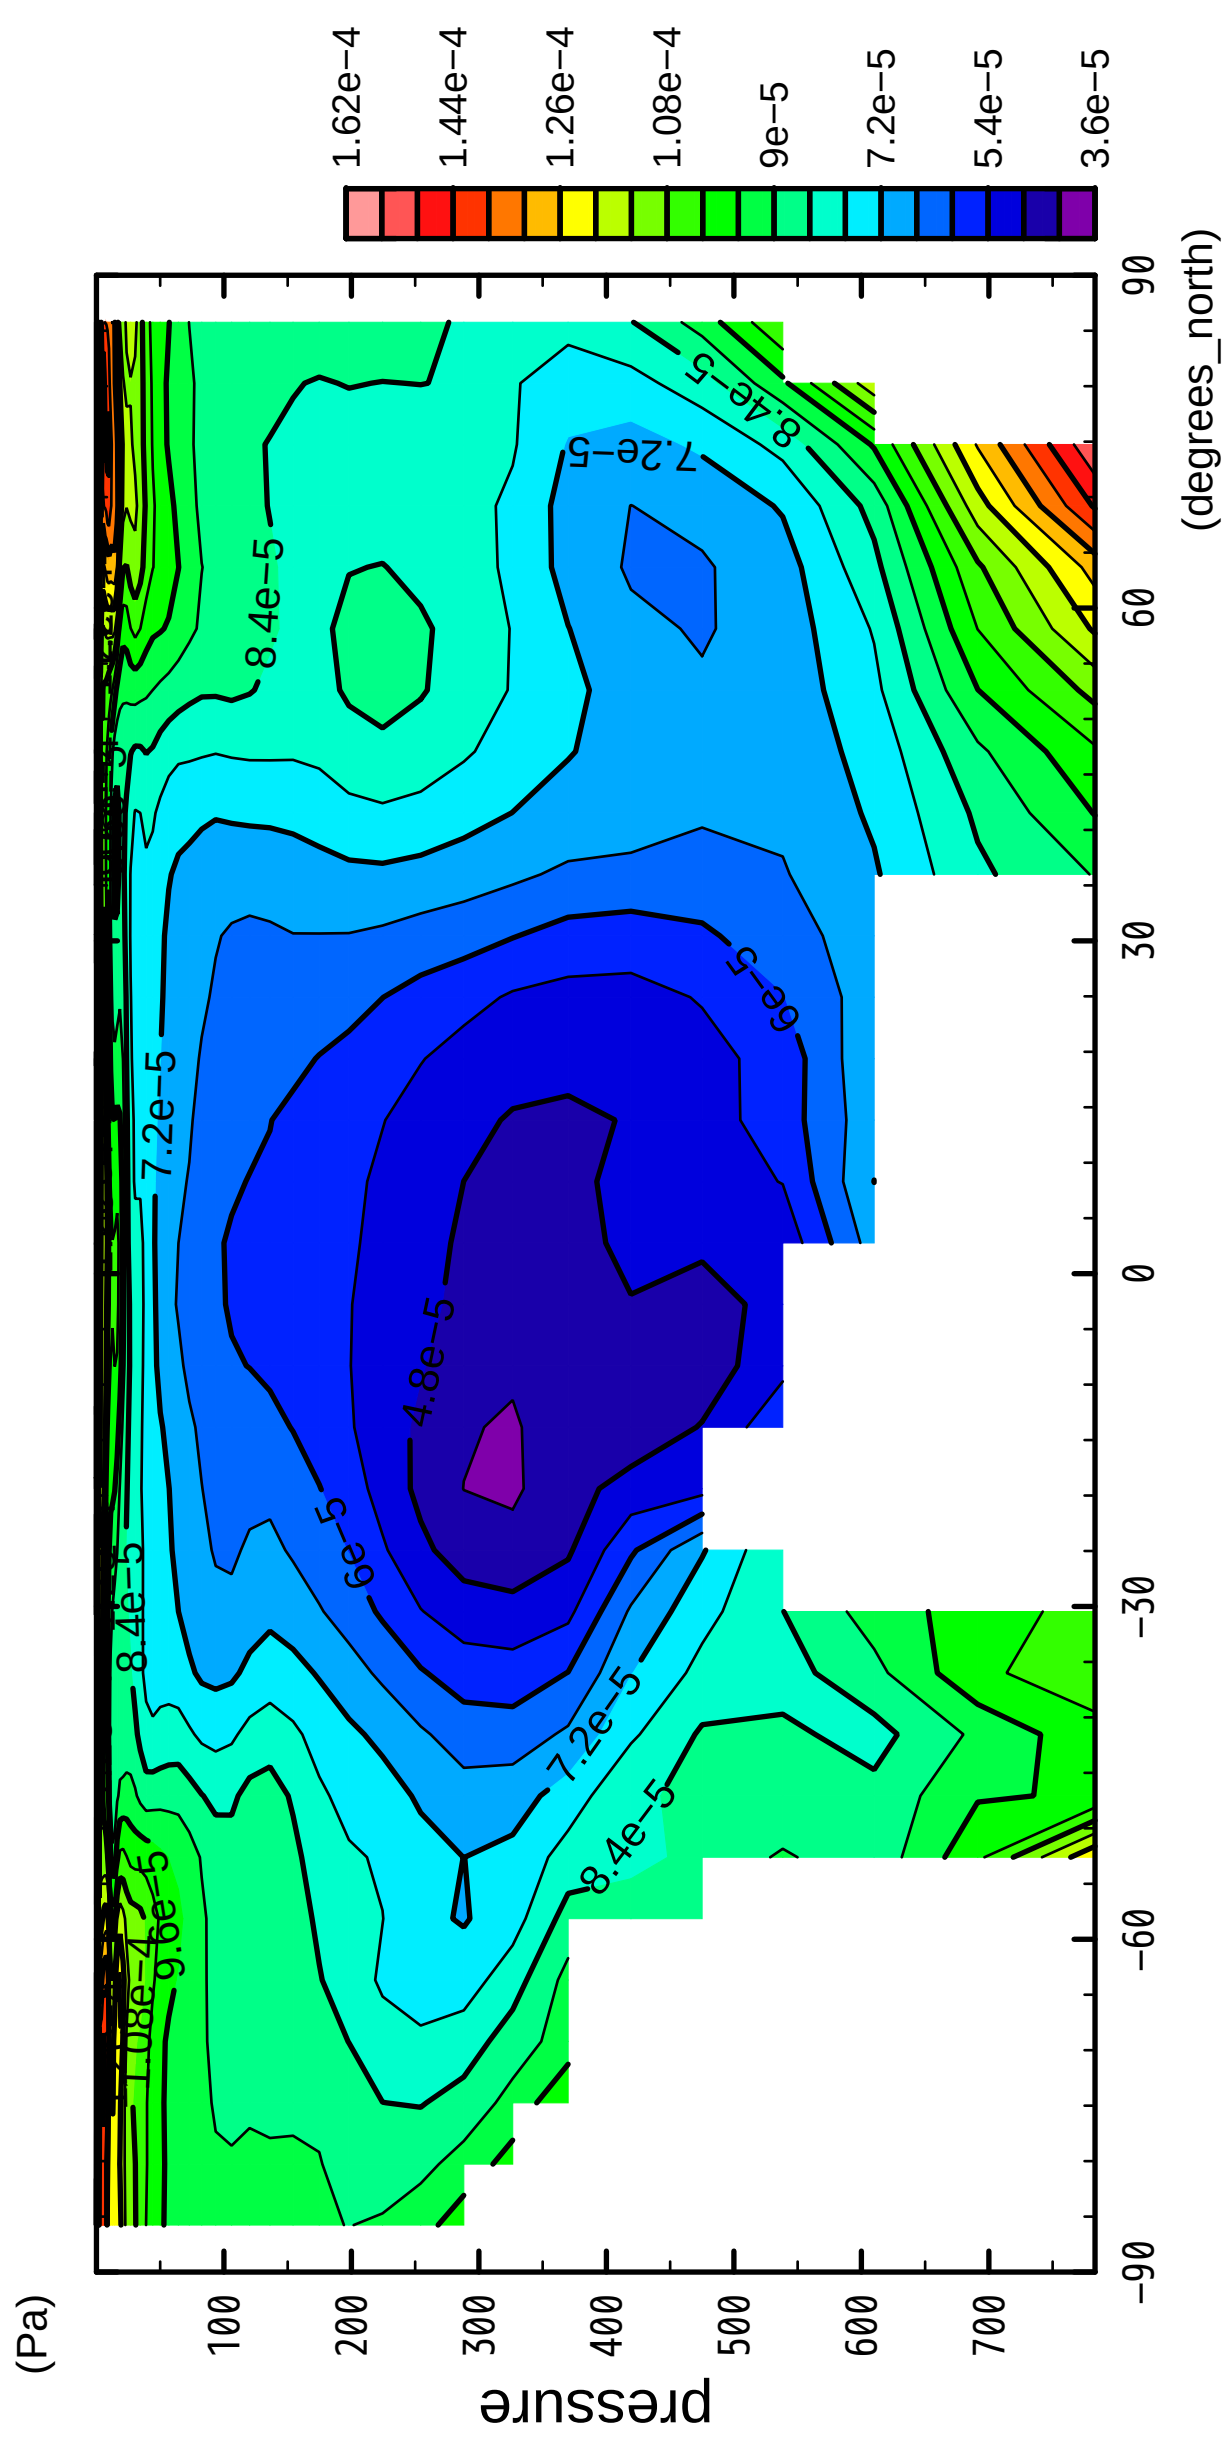

StatStab

CONTOUR INTERVAL = 6.000E-06