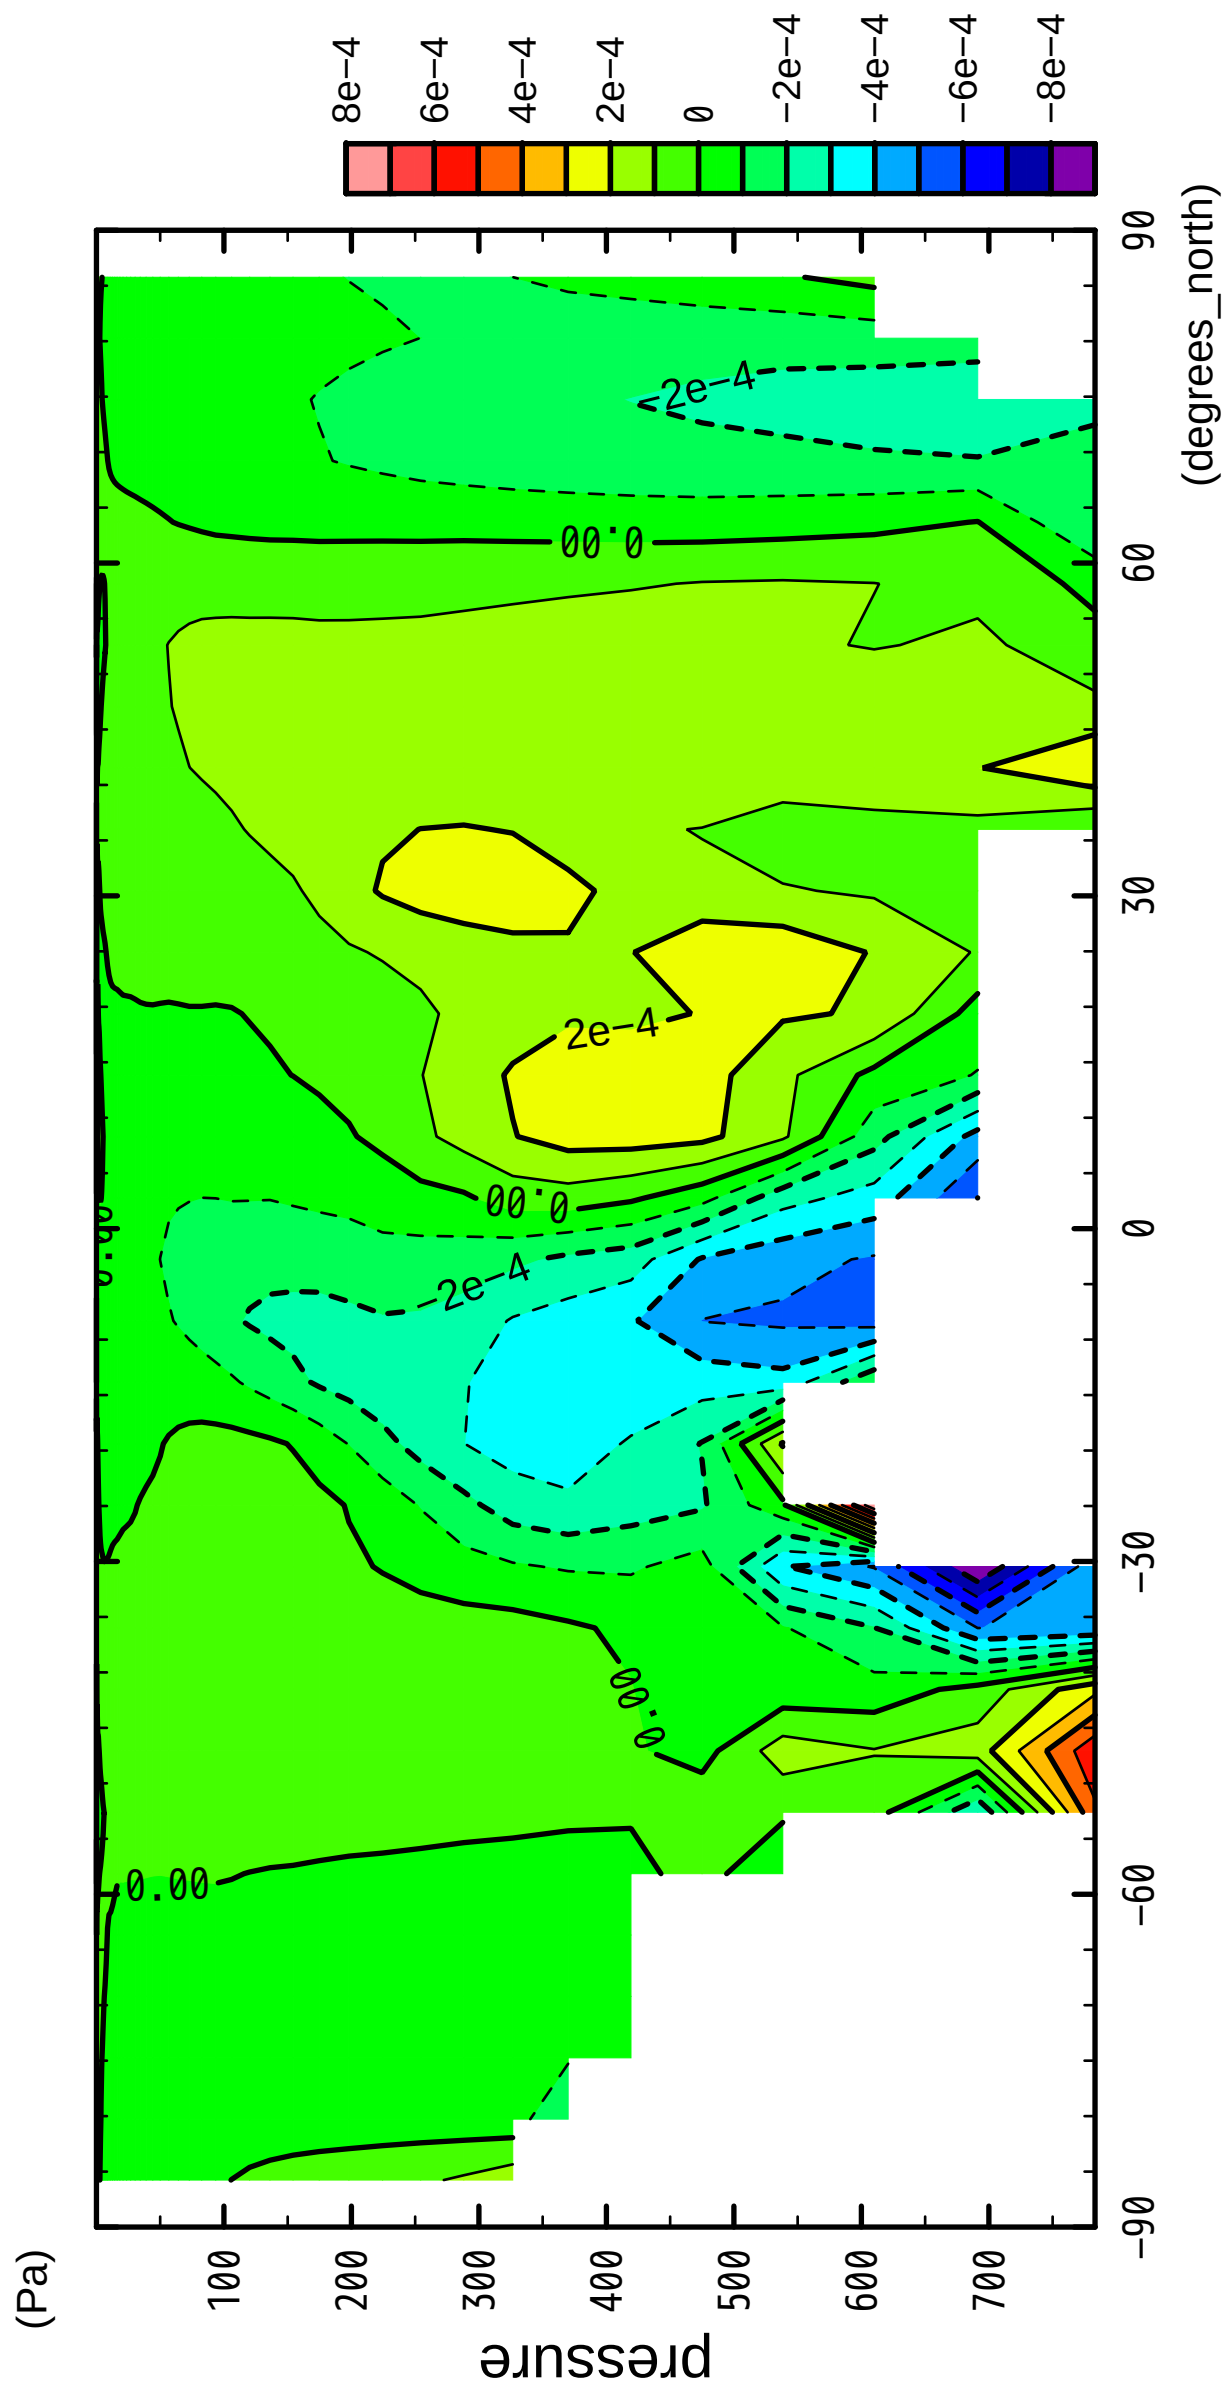

OMG

latitude

CONTOUR INTERVAL = $1.000E-04$