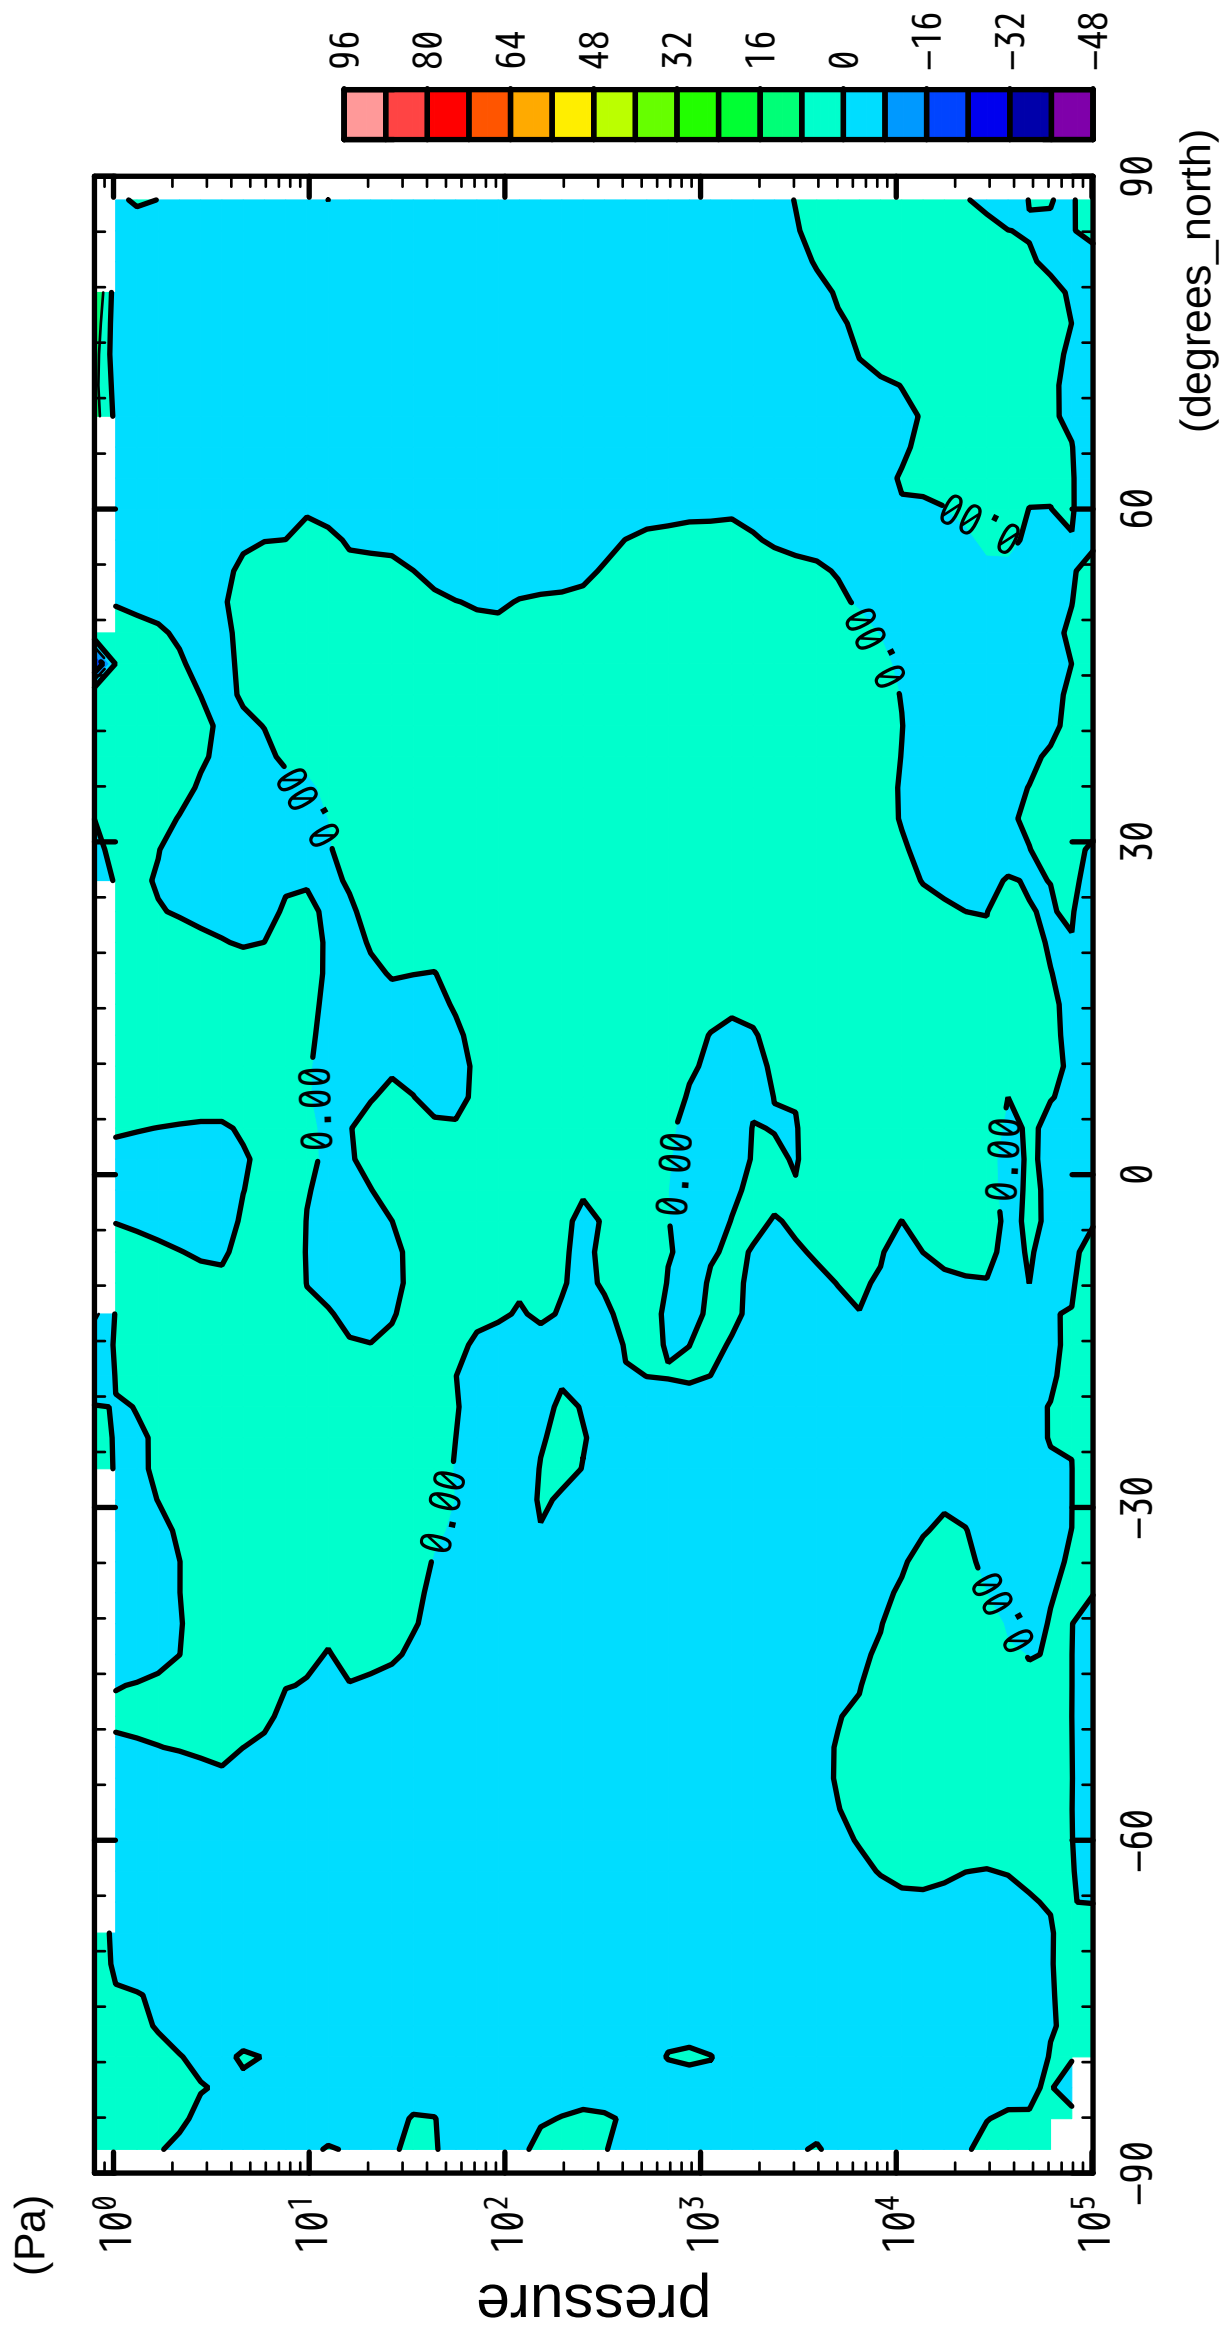

1/12

V

latitude

CONTOUR INTERVAL = 8.000E+00

2/12

V

latitude

CONTOUR INTERVAL = 8.000E+00

3/12

V

latitude

CONTOUR INTERVAL = 8.000E+00

4/12

V

latitude

CONTOUR INTERVAL = 8.000E+00

5/12

V

latitude

CONTOUR INTERVAL = 8.000E+00

6/12

V

latitude

CONTOUR INTERVAL = 8.000E+00

7/12

V

latitude

CONTOUR INTERVAL = 8.000E+00

8/12

V

latitude

CONTOUR INTERVAL = 8.000E+00