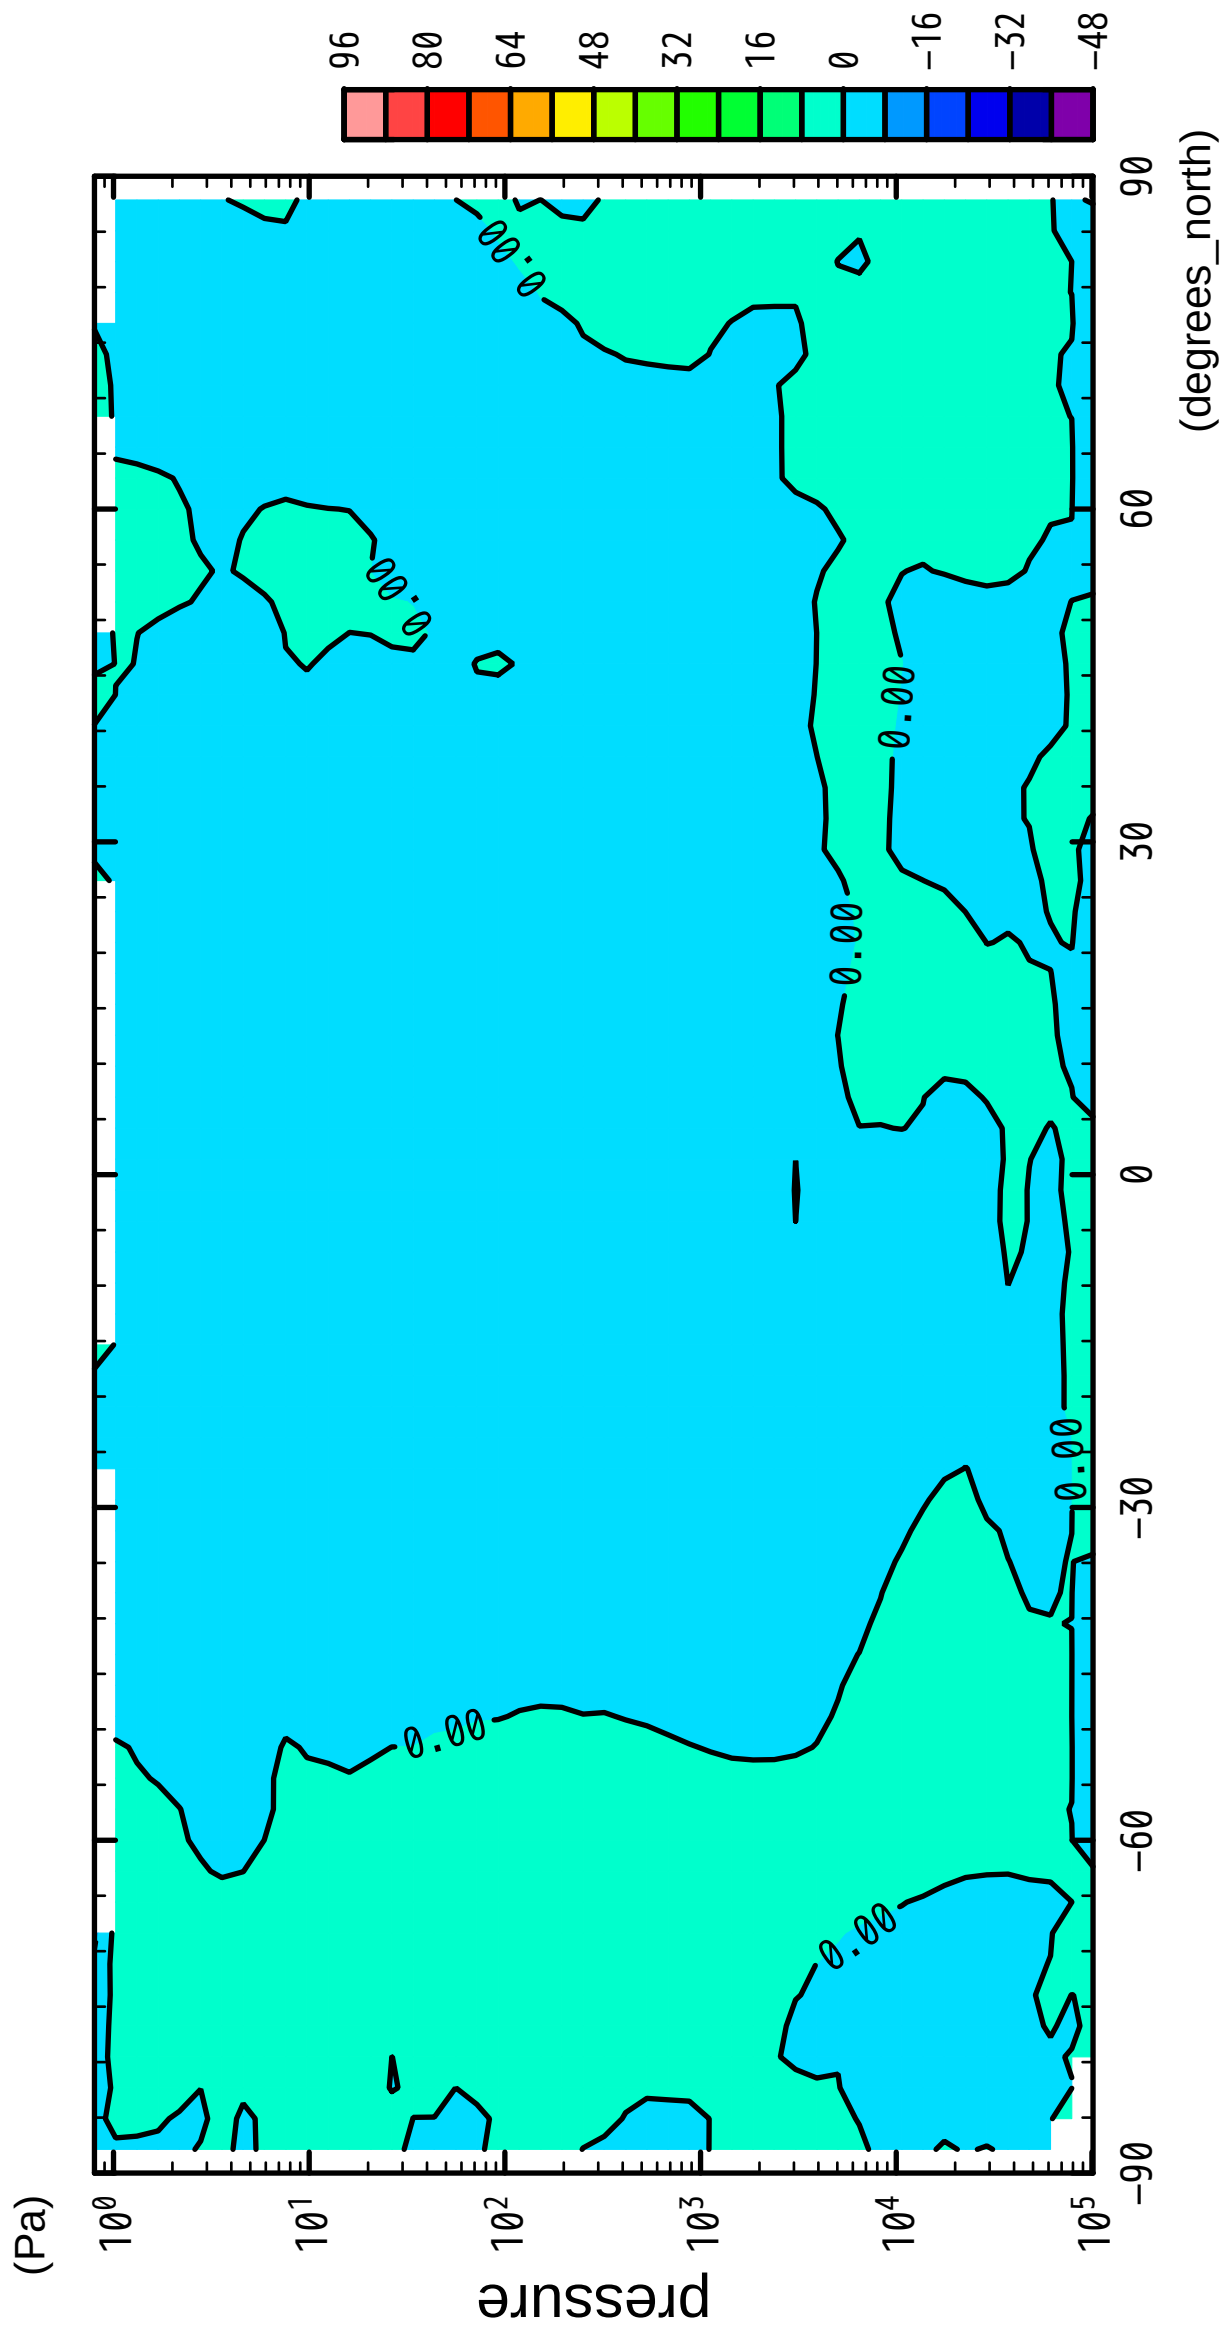

1/12

V

latitude

CONTOUR INTERVAL = 8.000E+00

2/12

V

latitude

CONTOUR INTERVAL = 8.000E+00

3/12

V

latitude

CONTOUR INTERVAL = 8.000E+00

4/12

V

latitude

CONTOUR INTERVAL = 8.000E+00

5/12

V

latitude

CONTOUR INTERVAL = 8.000E+00

6/12

V

latitude

CONTOUR INTERVAL = 8.000E+00

7/12

V

latitude

CONTOUR INTERVAL = 8.000E+00

8/12

V

latitude

CONTOUR INTERVAL = 8.000E+00