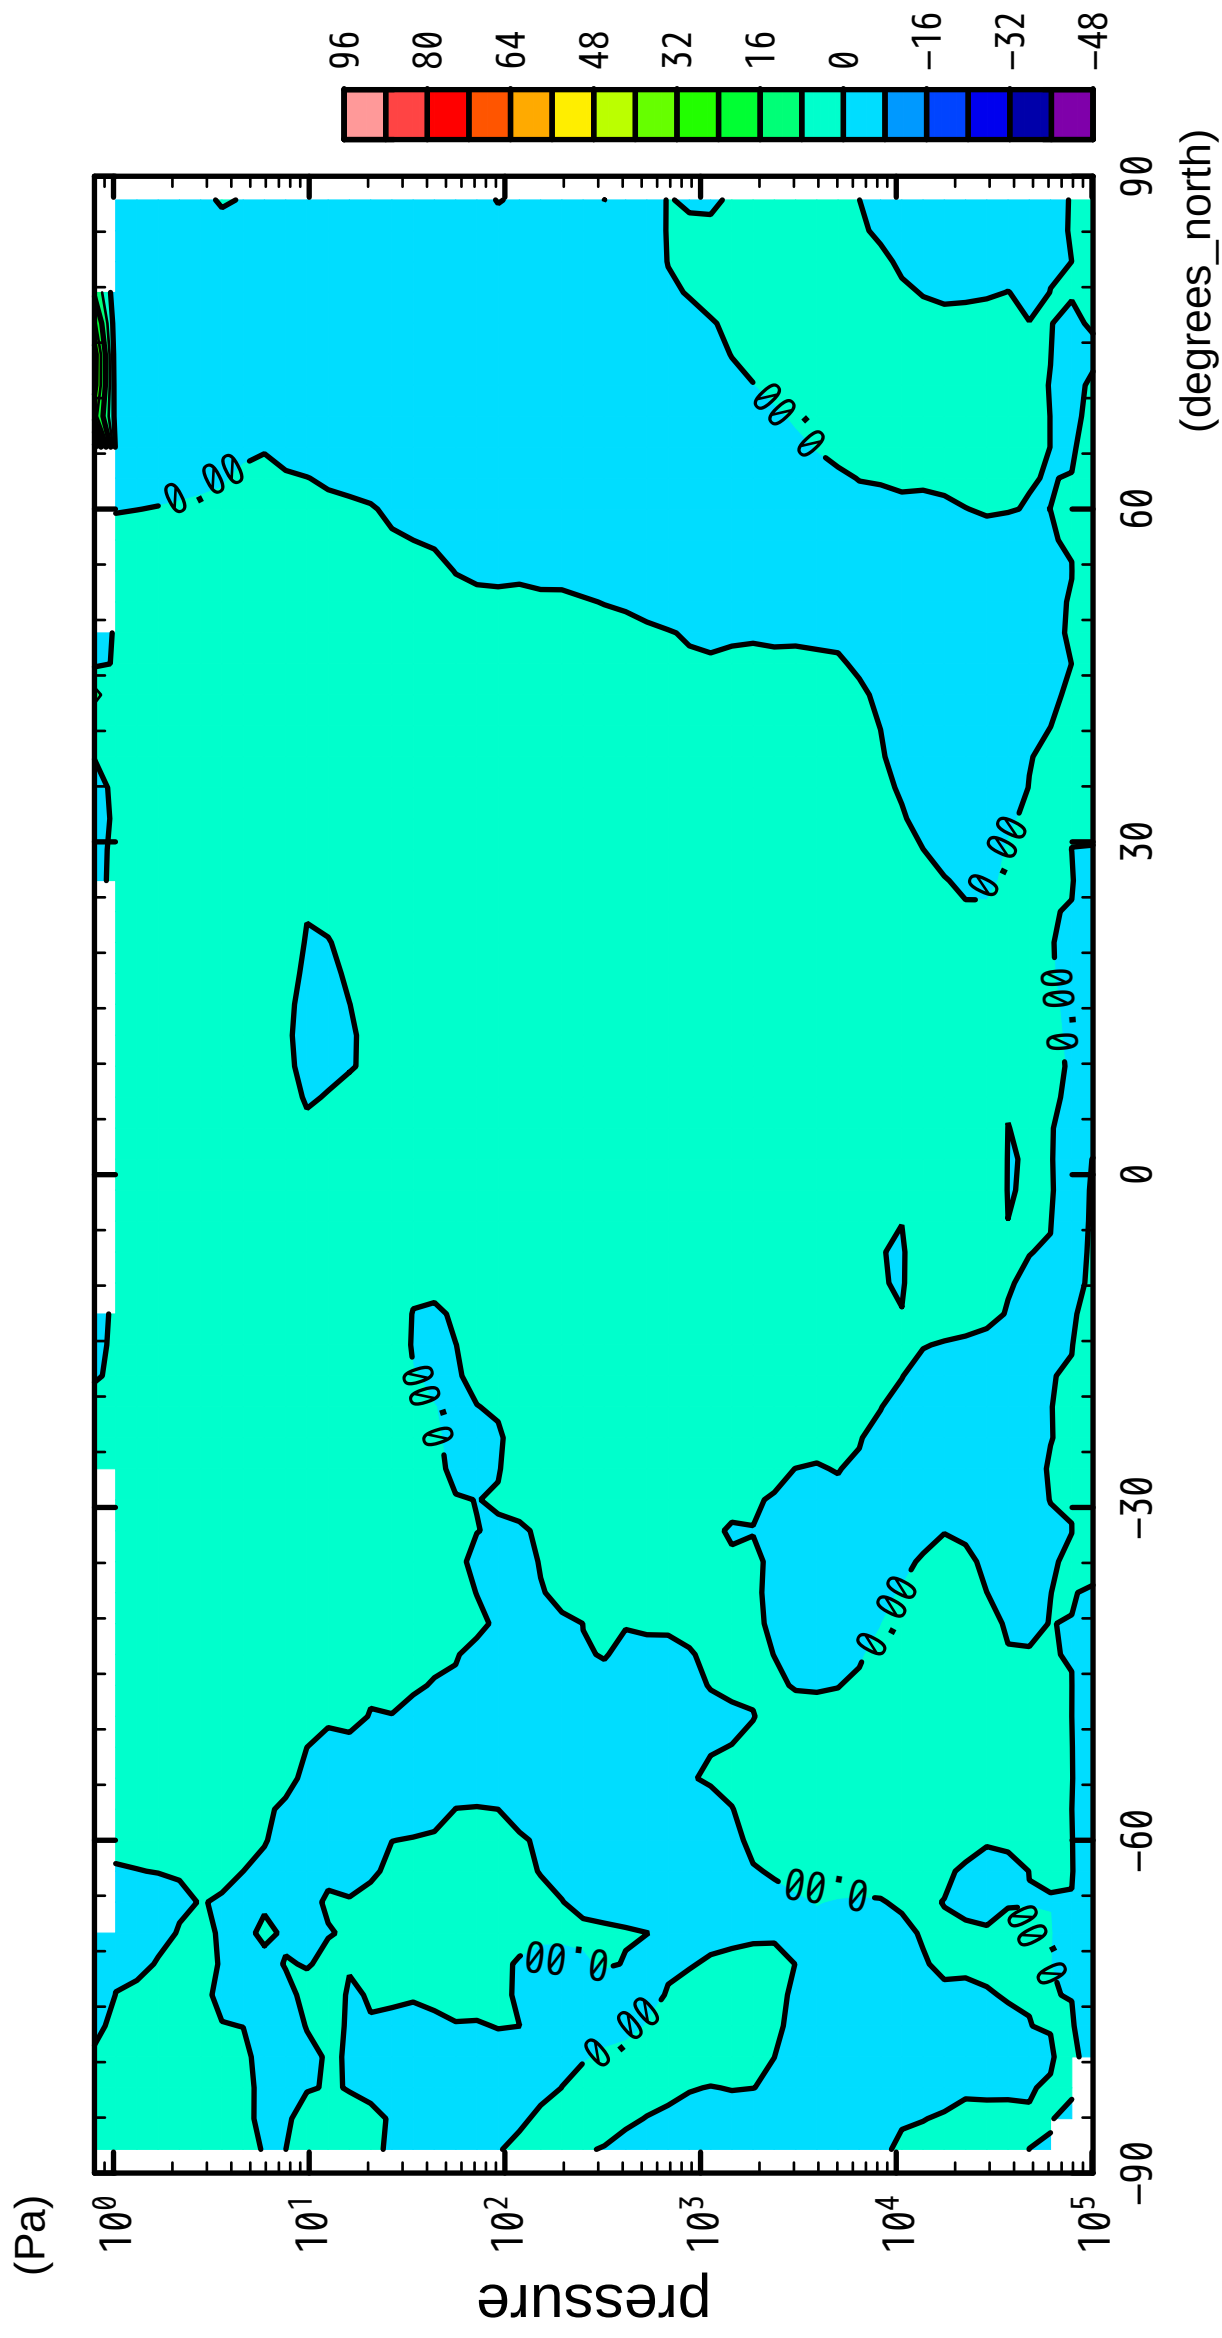

1/12

V

latitude

CONTOUR INTERVAL = 8.000E+00

2/12

V

latitude

CONTOUR INTERVAL = 8.000E+00

3/12

V

latitude

CONTOUR INTERVAL = 8.000E+00

4/12

V

latitude

CONTOUR INTERVAL = 8.000E+00

5/12

V

latitude

CONTOUR INTERVAL = 8.000E+00

6/12

V

latitude

CONTOUR INTERVAL = 8.000E+00

7/12

V

latitude

CONTOUR INTERVAL = 8.000E+00

8/12

V

latitude

CONTOUR INTERVAL = 8.000E+00