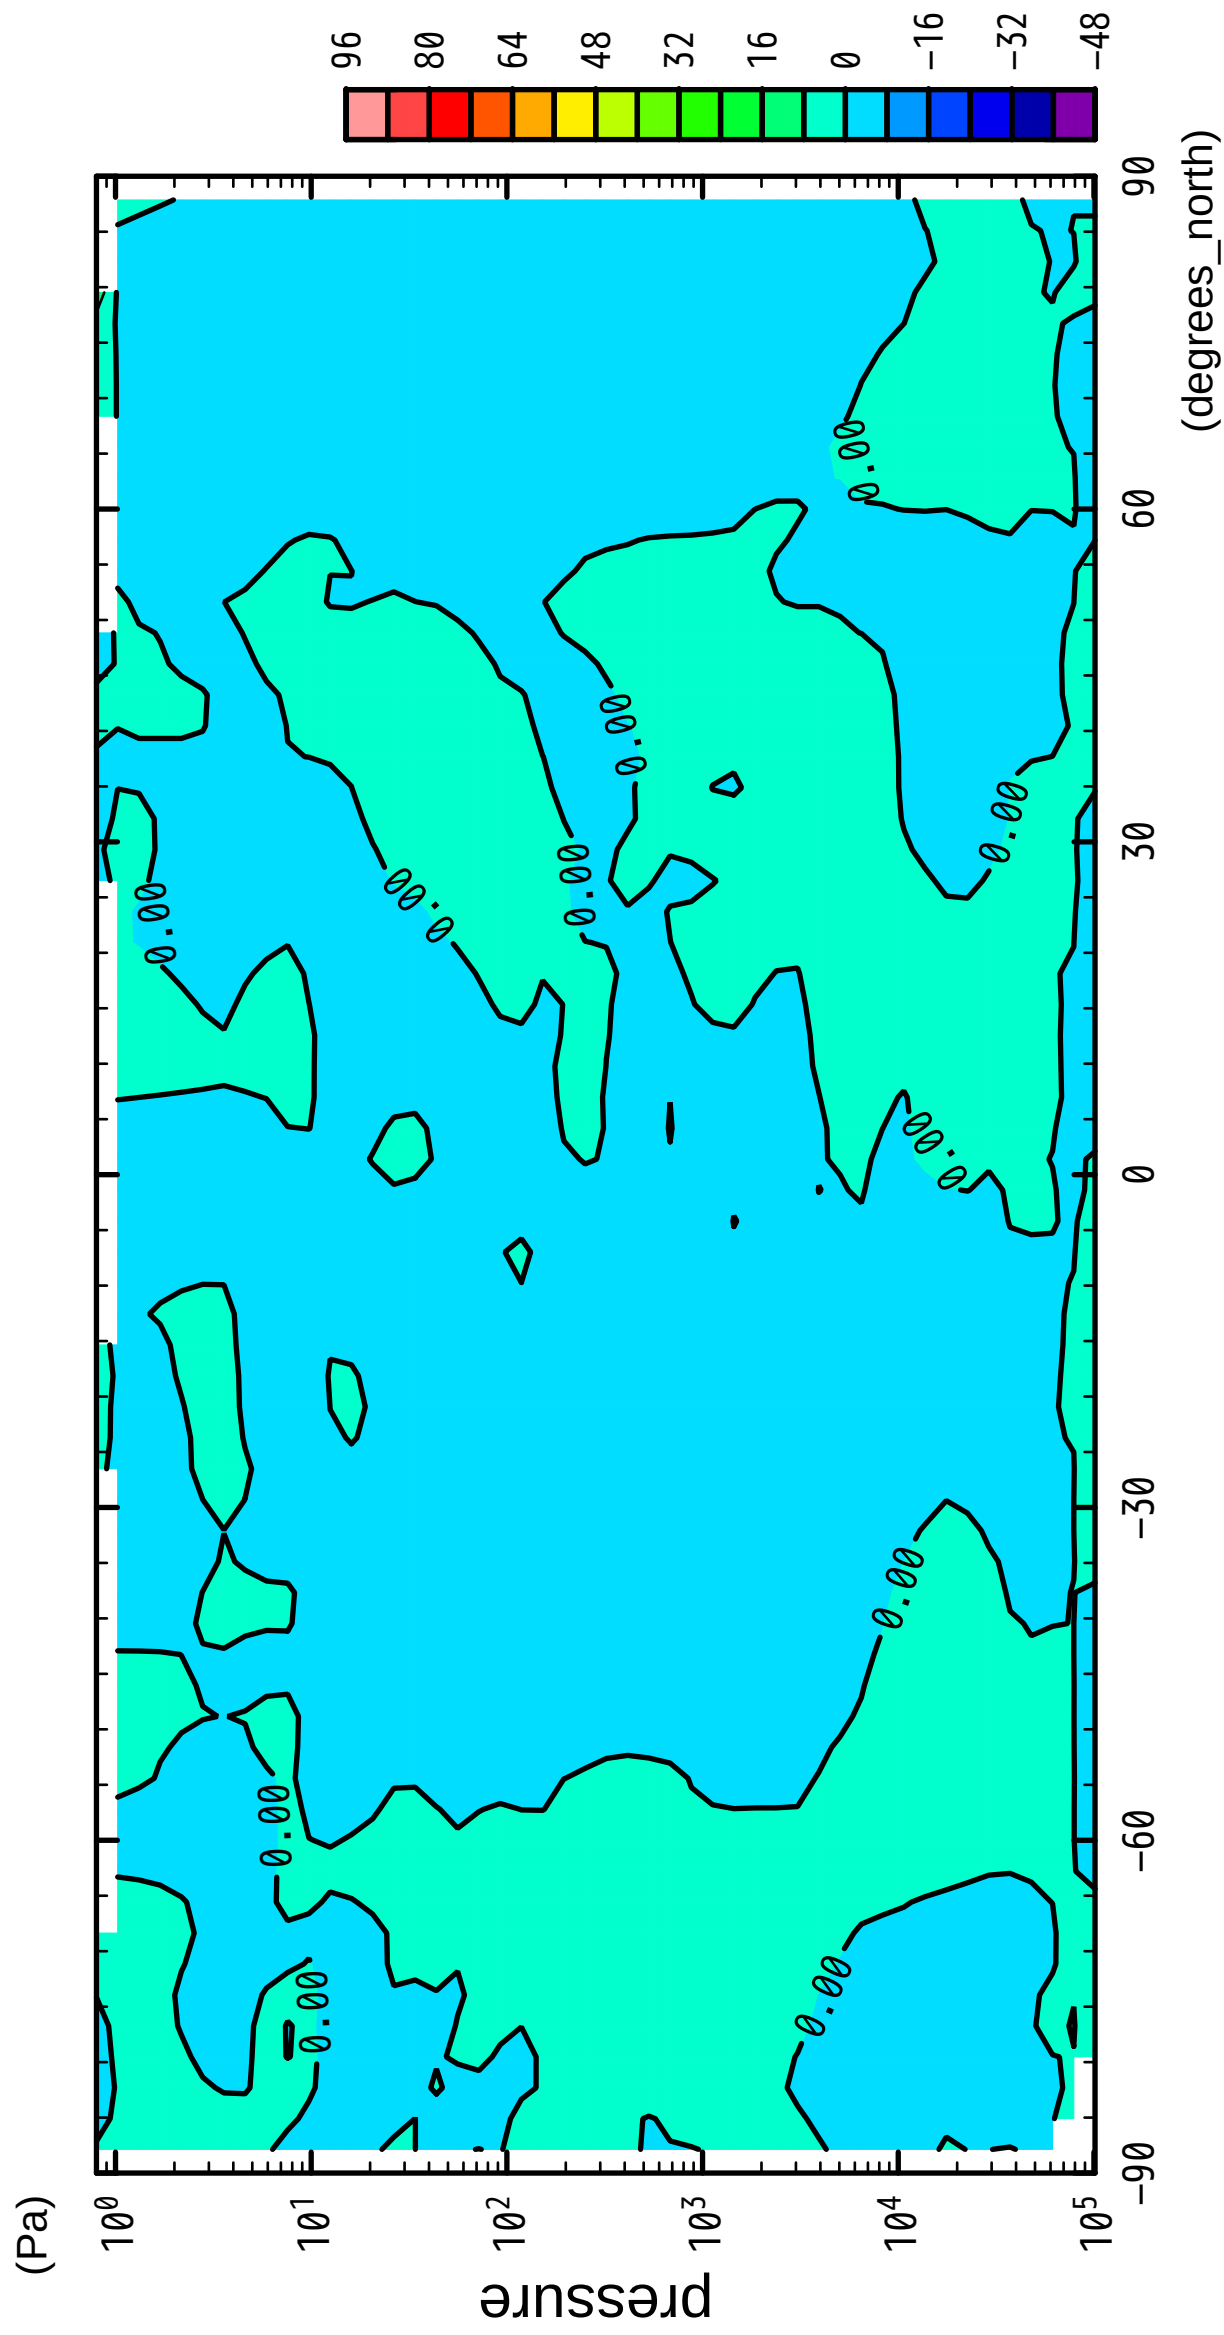

1/12

V

latitude

CONTOUR INTERVAL = 8.000E+00

2/12

V

latitude

CONTOUR INTERVAL = 8.000E+00

3/12

V

latitude

CONTOUR INTERVAL = 8.000E+00

4/12

V

latitude

CONTOUR INTERVAL = 8.000E+00

5/12

V

latitude

CONTOUR INTERVAL = 8.000E+00

6/12

V

latitude

CONTOUR INTERVAL = 8.000E+00

7/12

V

latitude

CONTOUR INTERVAL = 8.000E+00

8/12

V

latitude

CONTOUR INTERVAL = 8.000E+00