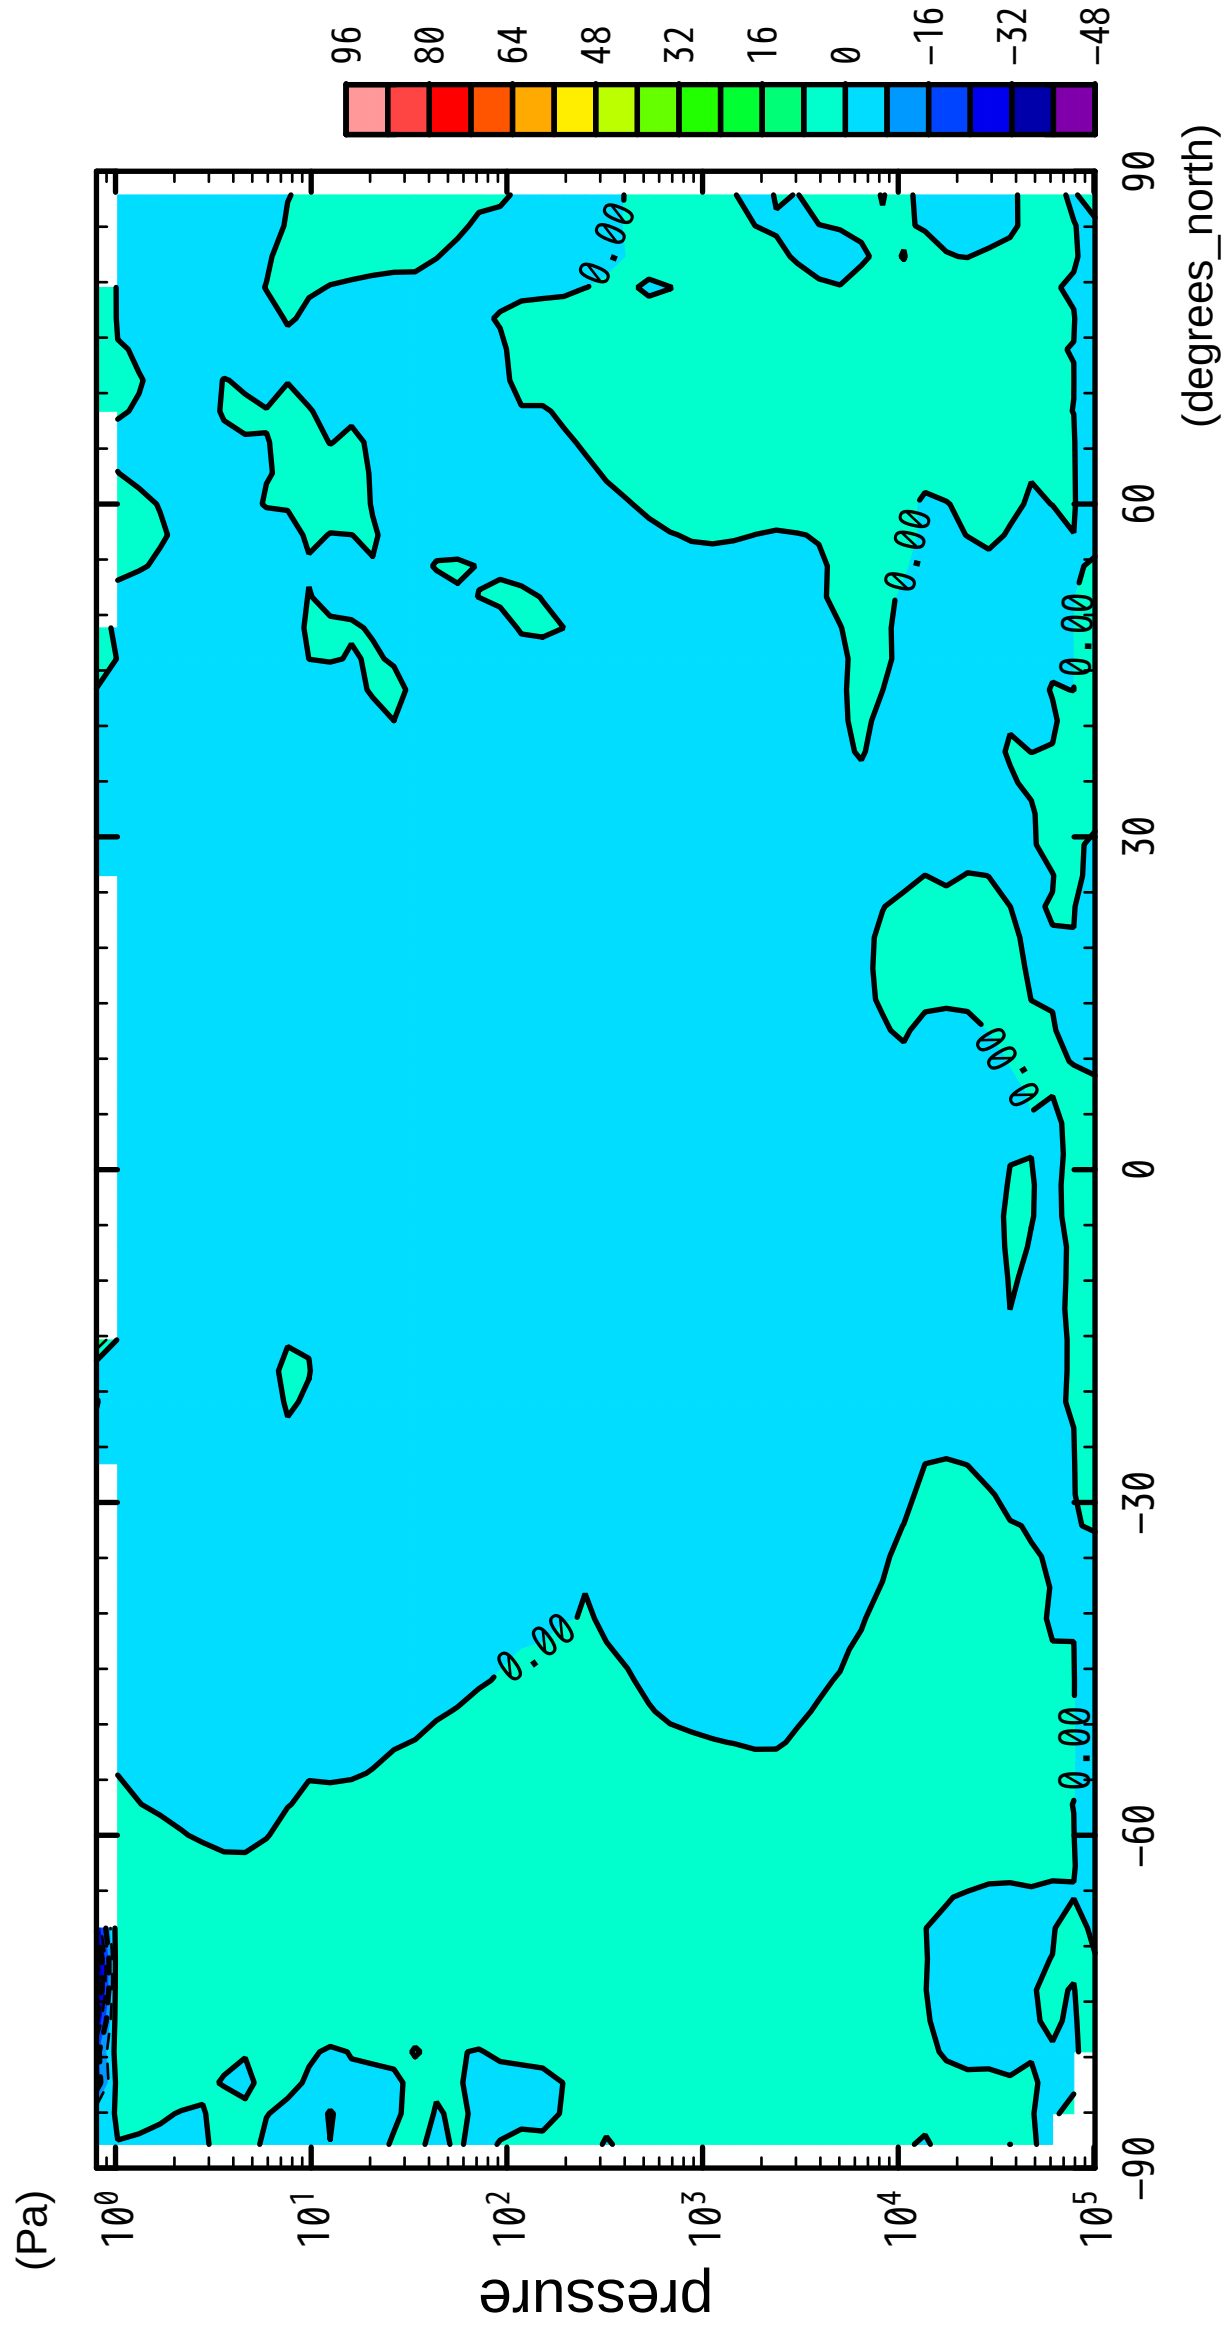

1/12

V

latitude

CONTOUR INTERVAL = 8.000E+00

2/12

V

latitude

CONTOUR INTERVAL = 8.000E+00

3/12

V

latitude

CONTOUR INTERVAL = 8.000E+00

4/12

V

latitude

CONTOUR INTERVAL = 8.000E+00

5/12

V

latitude

CONTOUR INTERVAL = 8.000E+00

6/12

V

latitude

CONTOUR INTERVAL = 8.000E+00

7/12

V

latitude

CONTOUR INTERVAL = 8.000E+00

8/12

V

latitude

CONTOUR INTERVAL = 8.000E+00