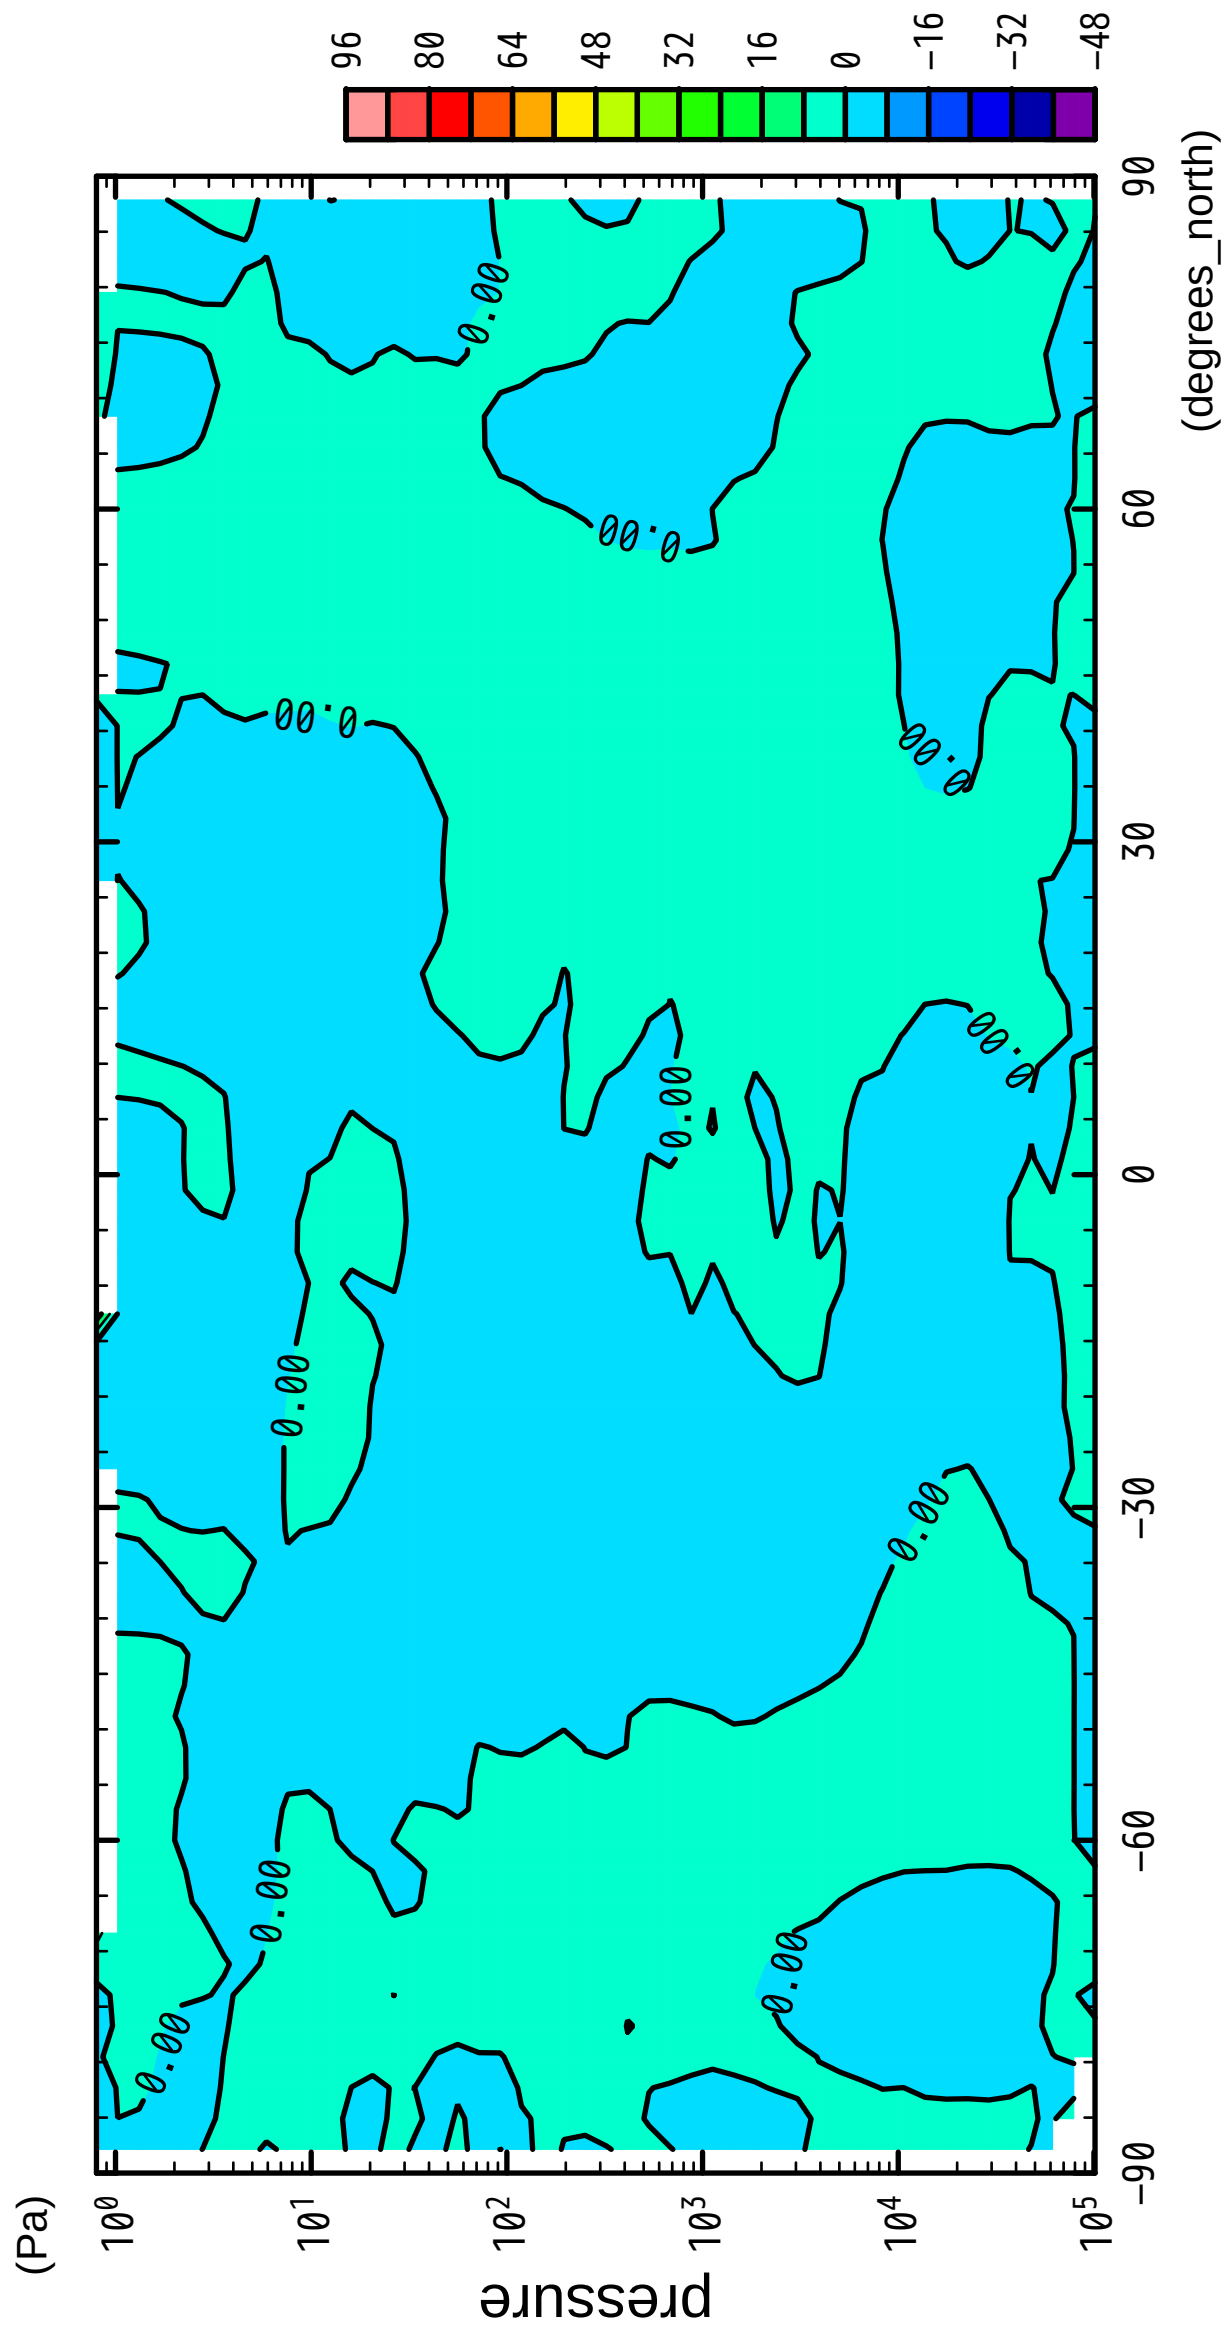

9/12

V

latitude

CONTOUR INTERVAL = 8.000E+00