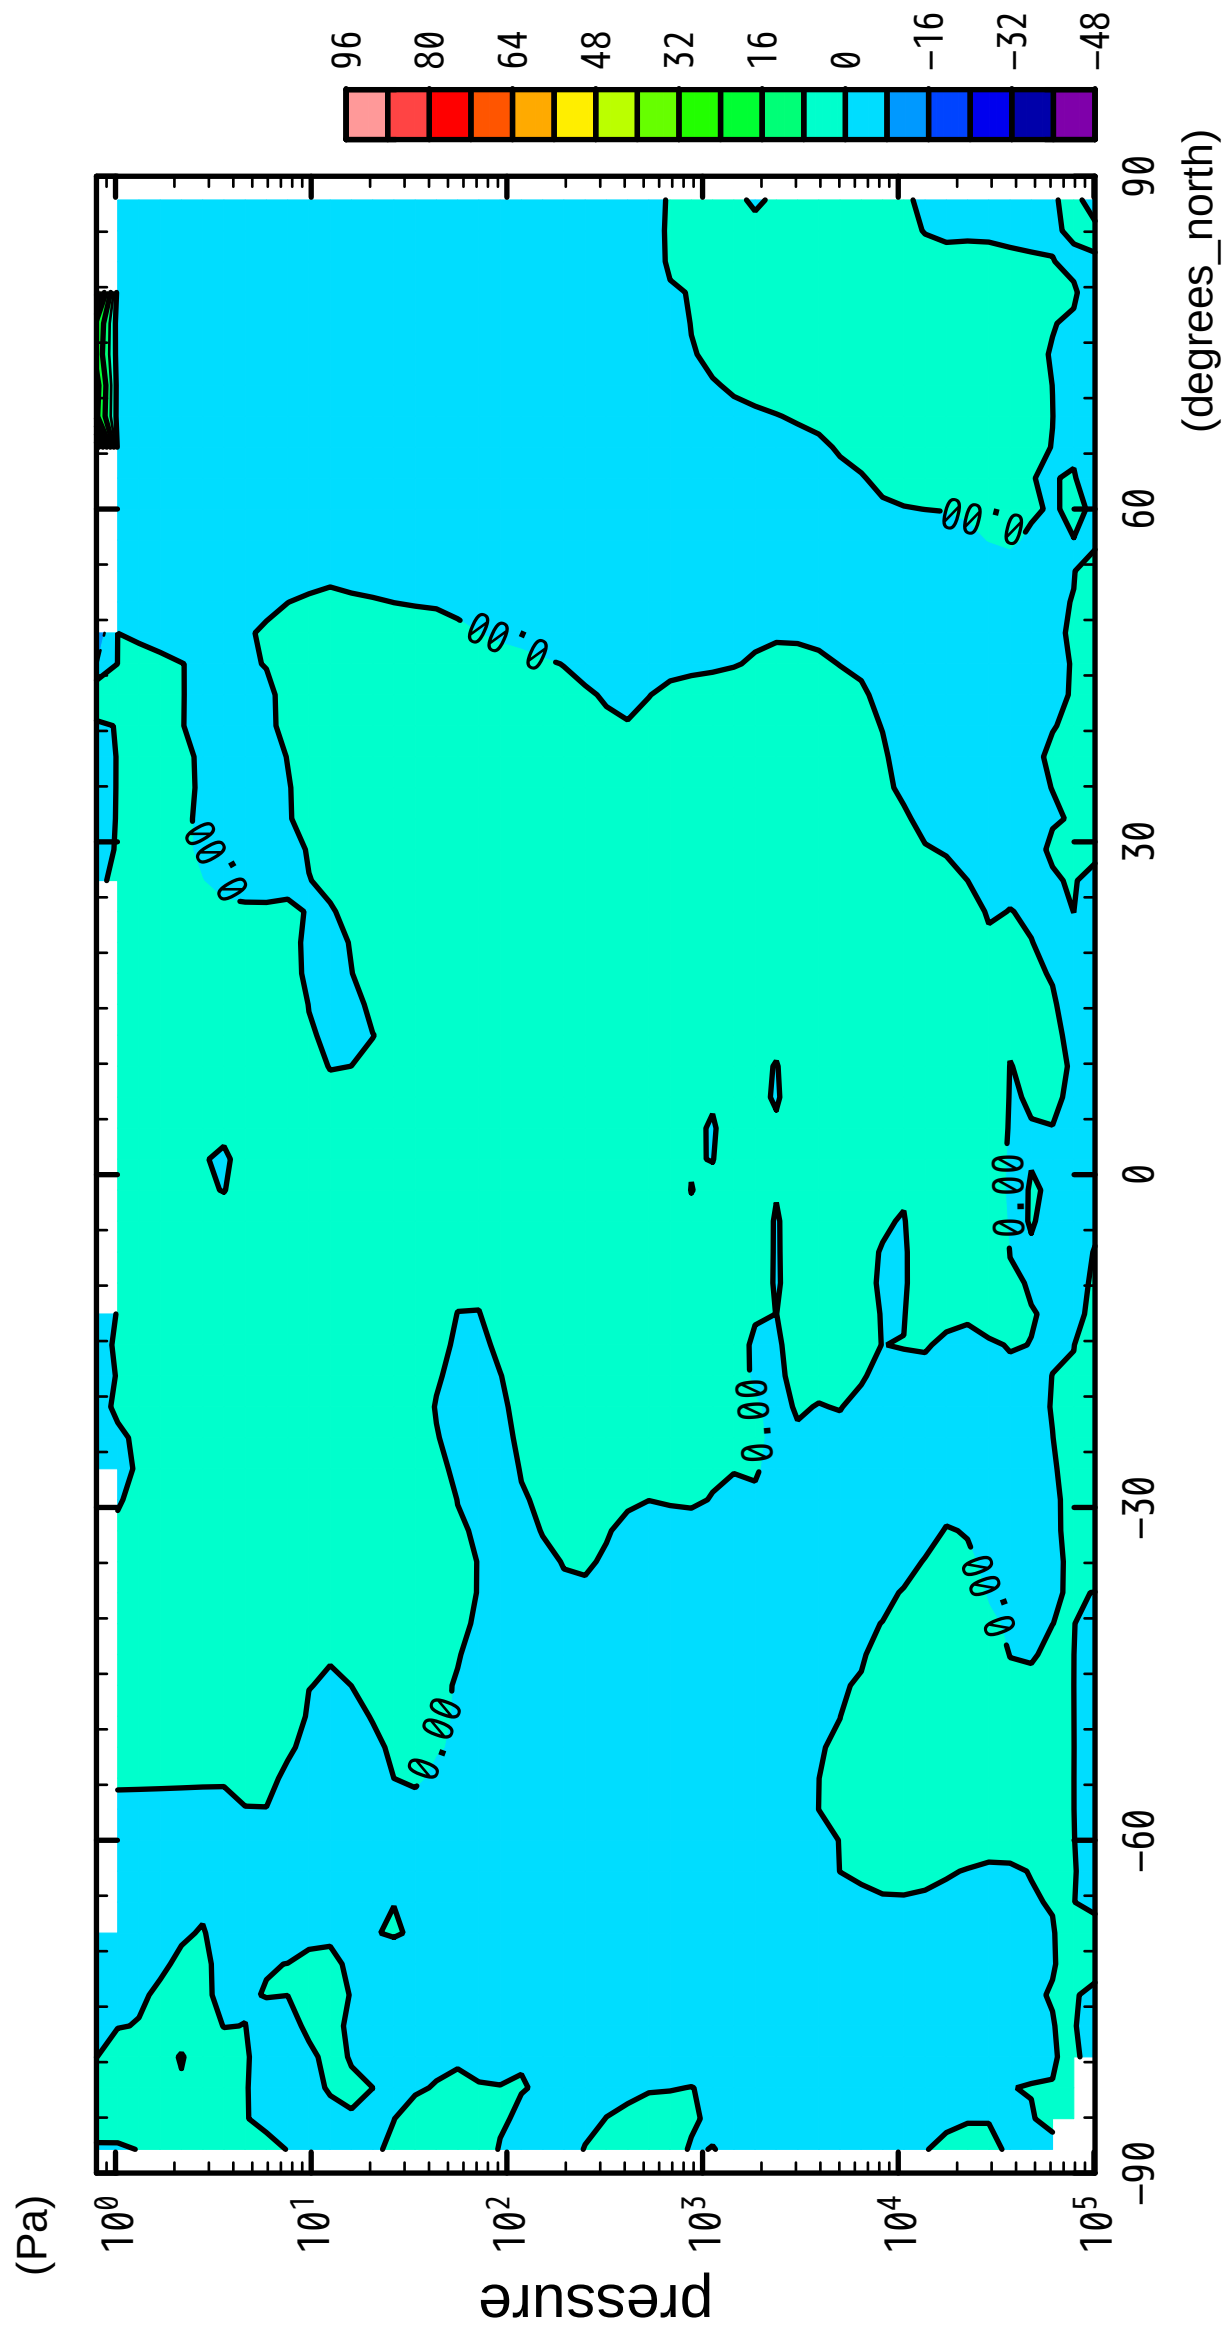

1/12

V

latitude

CONTOUR INTERVAL = 8.000E+00

2/12

V

latitude

CONTOUR INTERVAL = 8.000E+00

3/12

V

latitude

CONTOUR INTERVAL = 8.000E+00

4/12

V

latitude

CONTOUR INTERVAL = 8.000E+00

5/12

V

latitude

CONTOUR INTERVAL = 8.000E+00

6/12

V

latitude

CONTOUR INTERVAL = 8.000E+00

7/12

V

latitude

CONTOUR INTERVAL = 8.000E+00

8/12

V

latitude

CONTOUR INTERVAL = 8.000E+00