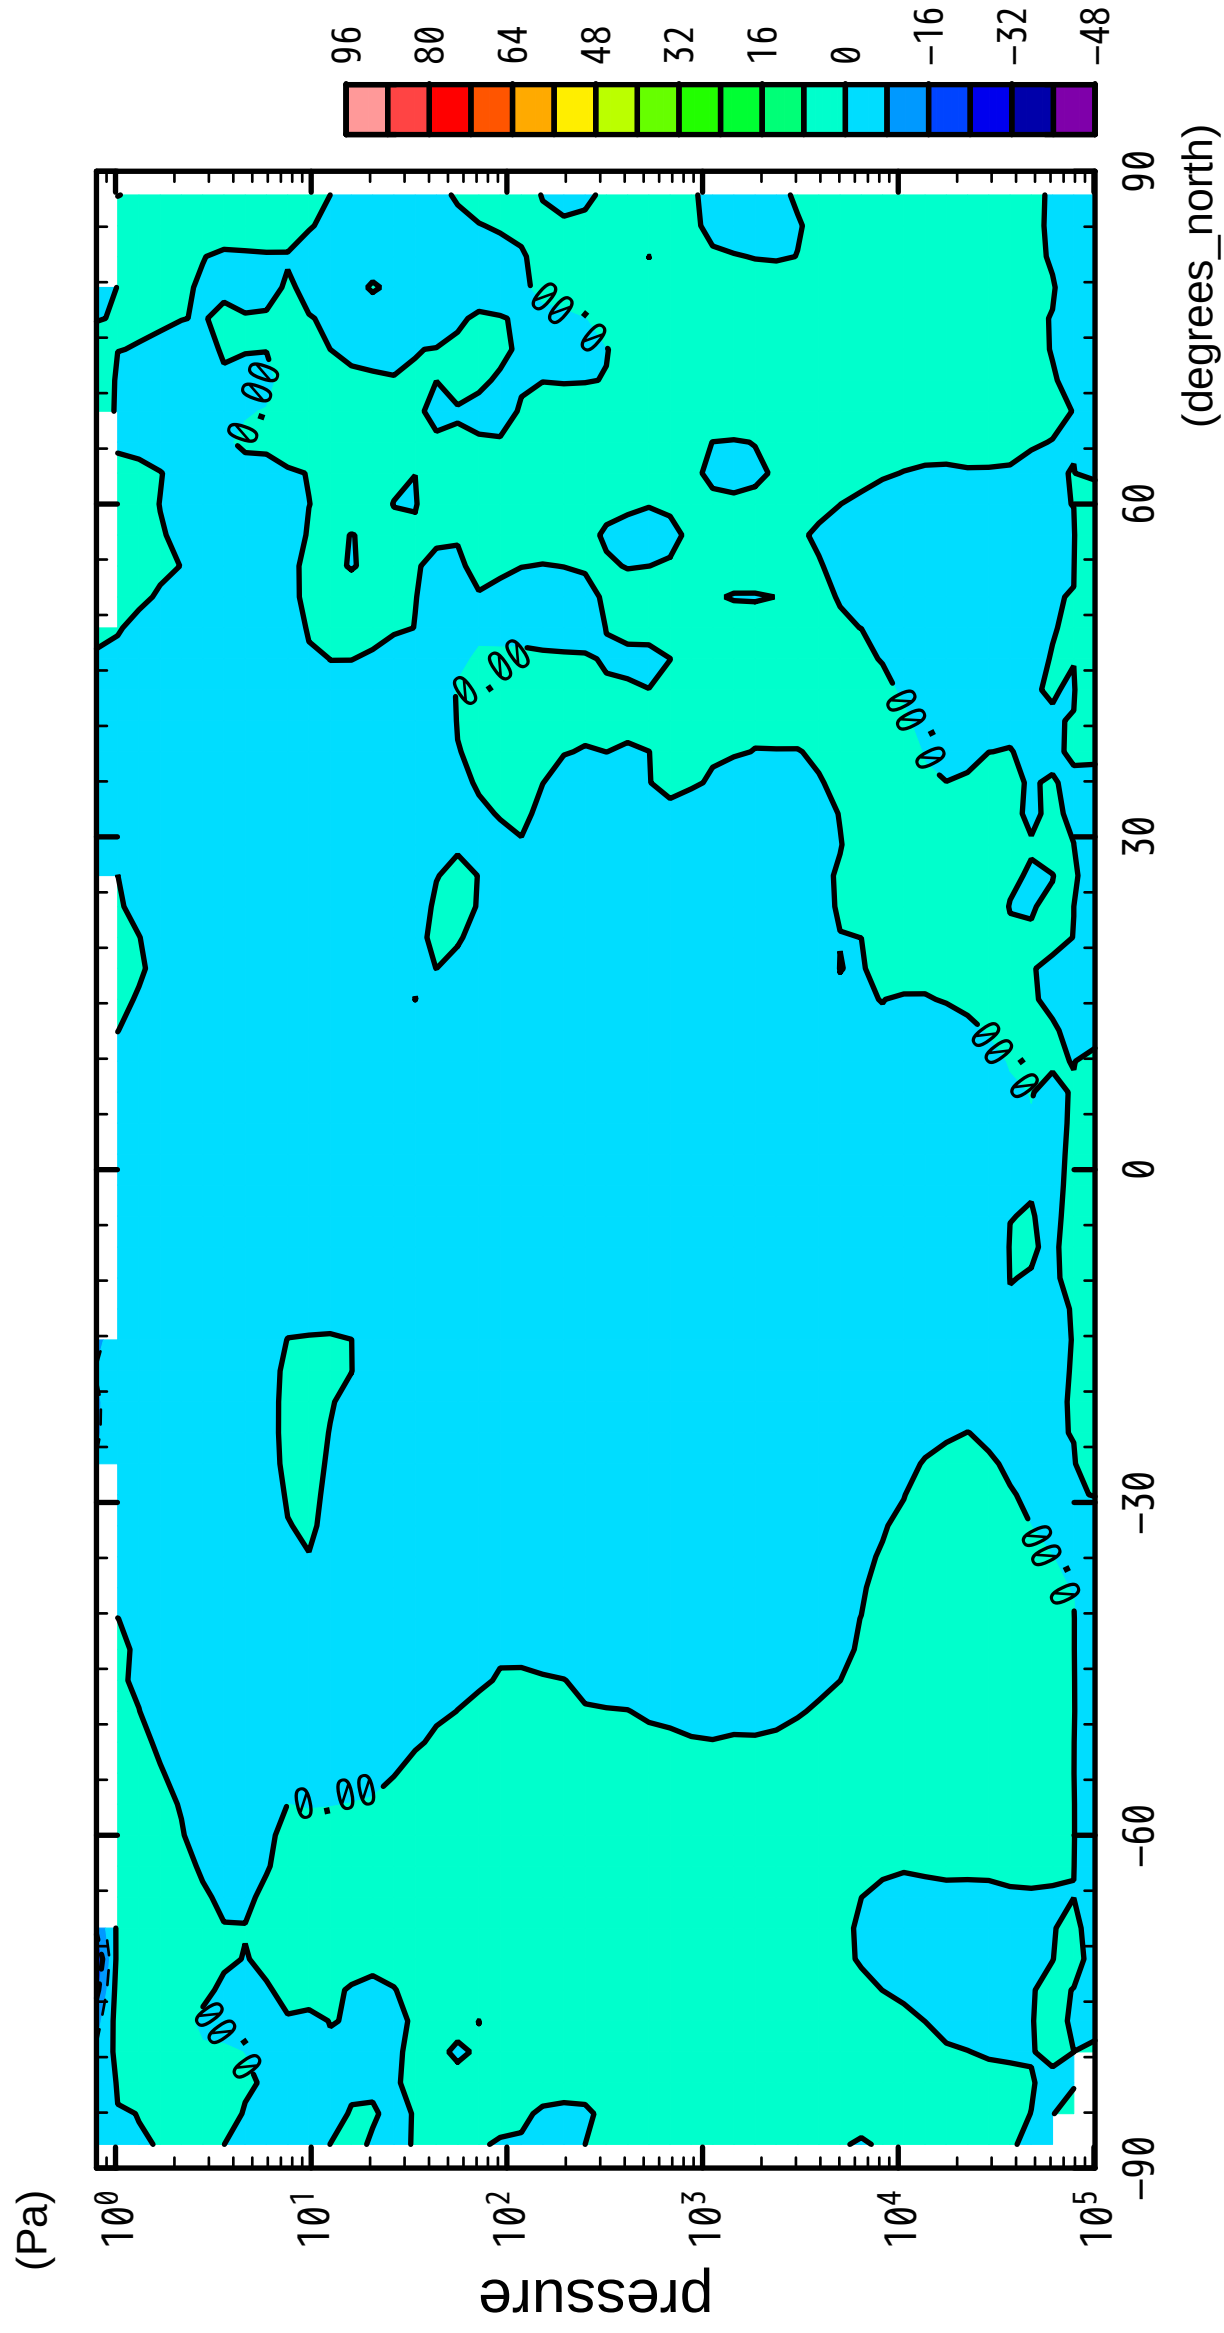

1/12

V

latitude

CONTOUR INTERVAL = 8.000E+00

2/12

V

latitude

CONTOUR INTERVAL = 8.000E+00

3/12

V

latitude

CONTOUR INTERVAL = 8.000E+00

4/12

V

latitude

CONTOUR INTERVAL = 8.000E+00

5/12

V

latitude

CONTOUR INTERVAL = 8.000E+00

6/12

V

latitude

CONTOUR INTERVAL = 8.000E+00

7/12

V

latitude

CONTOUR INTERVAL = 8.000E+00

8/12

V

latitude

CONTOUR INTERVAL = 8.000E+00