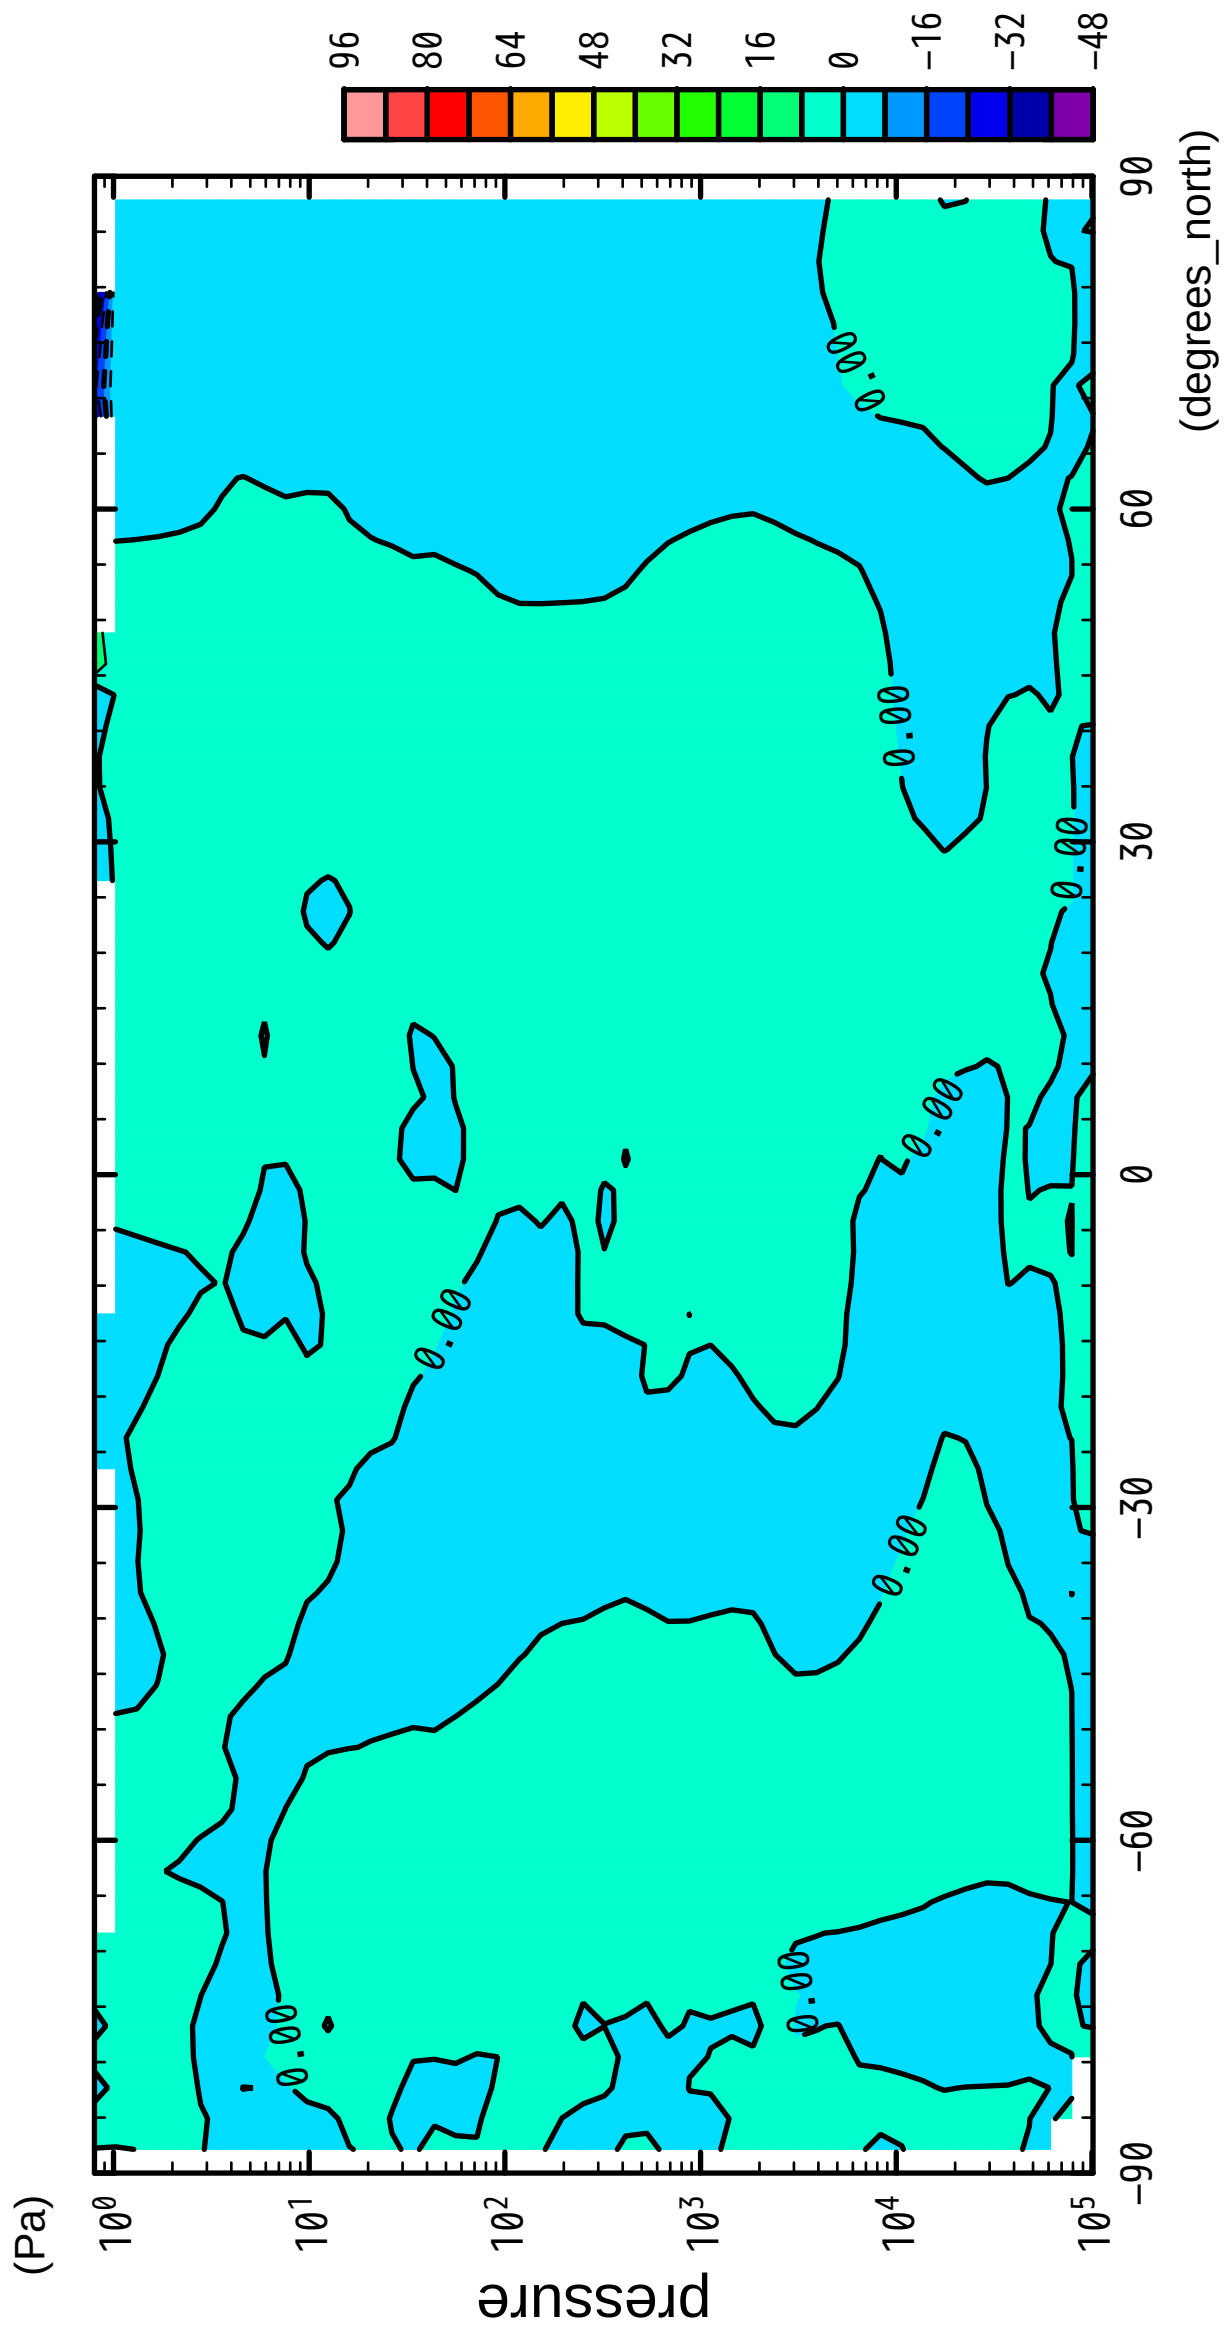

1/12

V

latitude

CONTOUR INTERVAL = 8.000E+00

2/12

V

latitude

CONTOUR INTERVAL = 8.000E+00

5/12

V

latitude

CONTOUR INTERVAL = 8.000E+00

6/12

V

latitude

CONTOUR INTERVAL = 8.000E+00

7/12

V

latitude

CONTOUR INTERVAL = 8.000E+00

8/12

V

latitude

CONTOUR INTERVAL = 8.000E+00

9/12

V

latitude

CONTOUR INTERVAL = 8.000E+00

10/12

V

latitude

CONTOUR INTERVAL = 8.000E+00