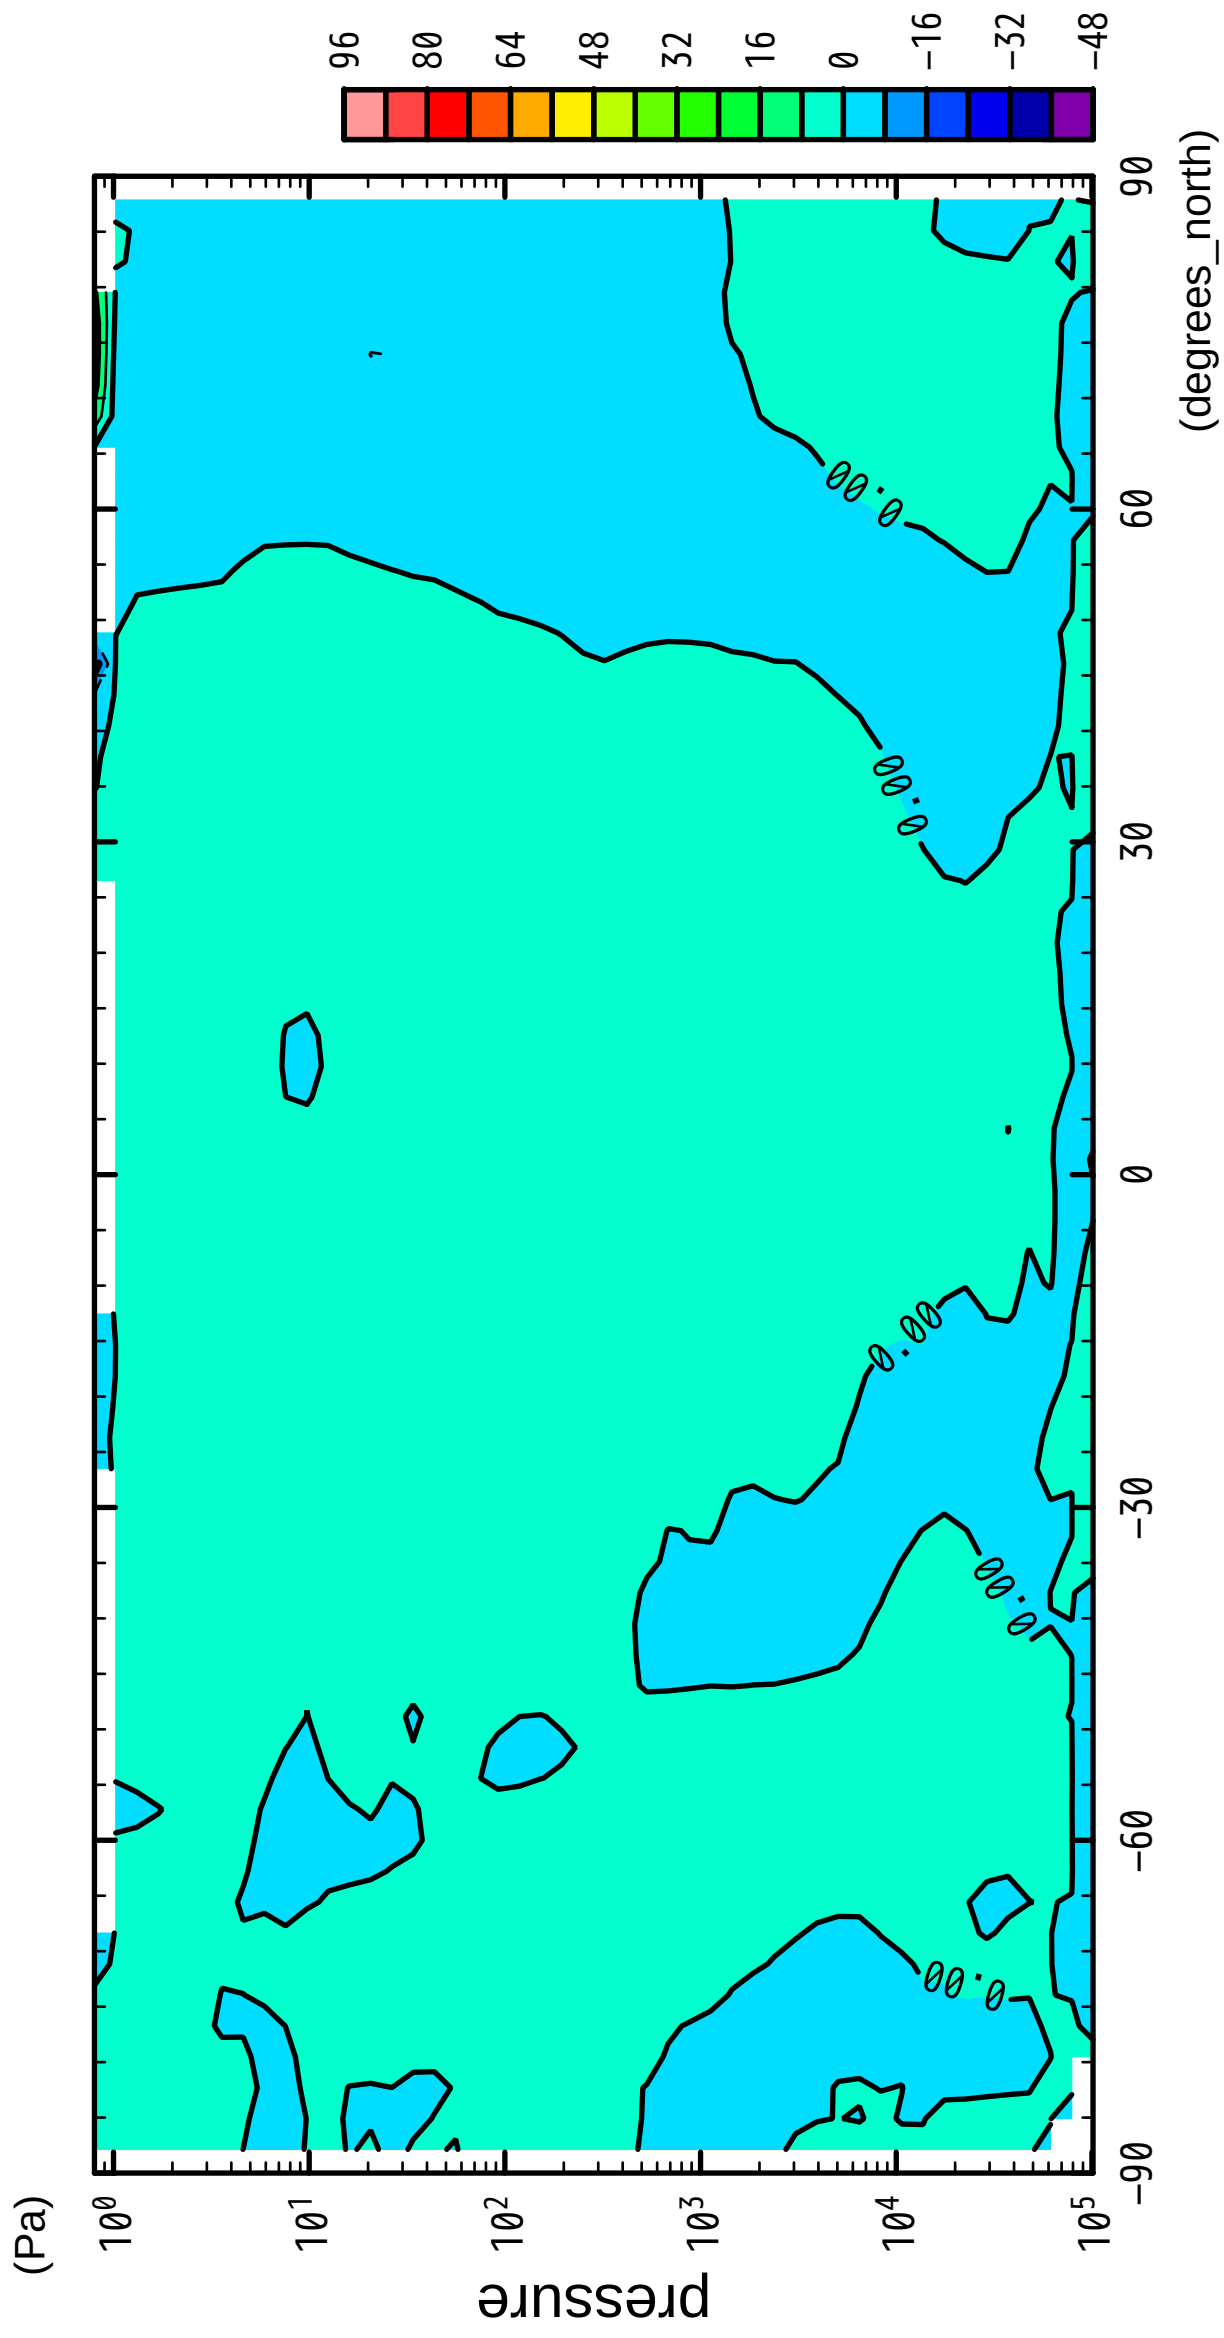

12/12

V

CONTOUR INTERVAL = 8.000E+00