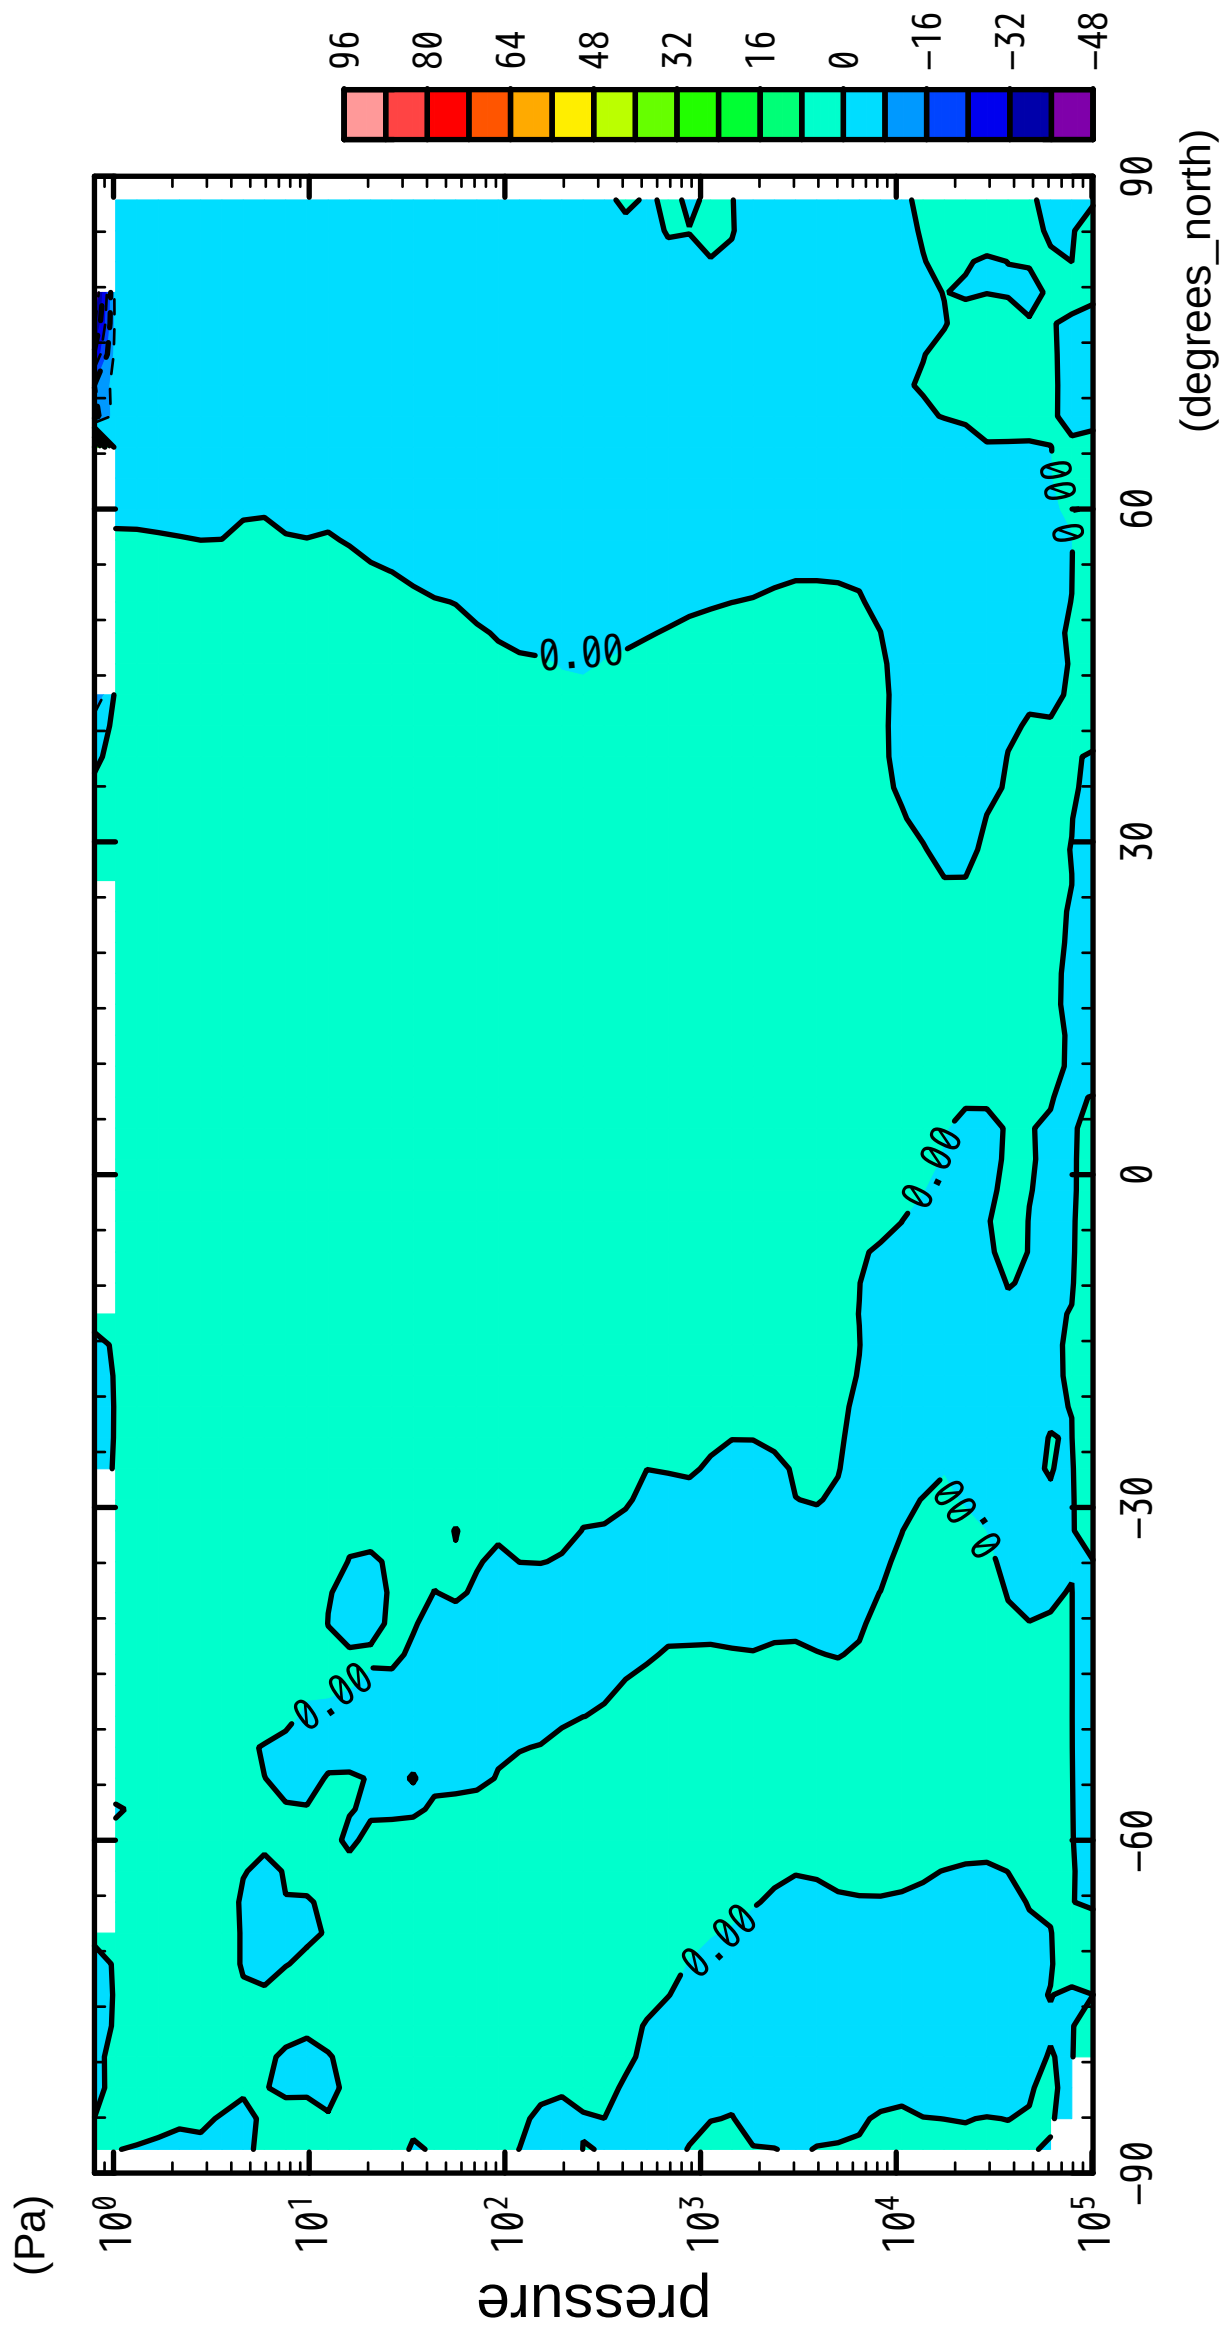

11/12

V

latitude

CONTOUR INTERVAL = 8.000E+00