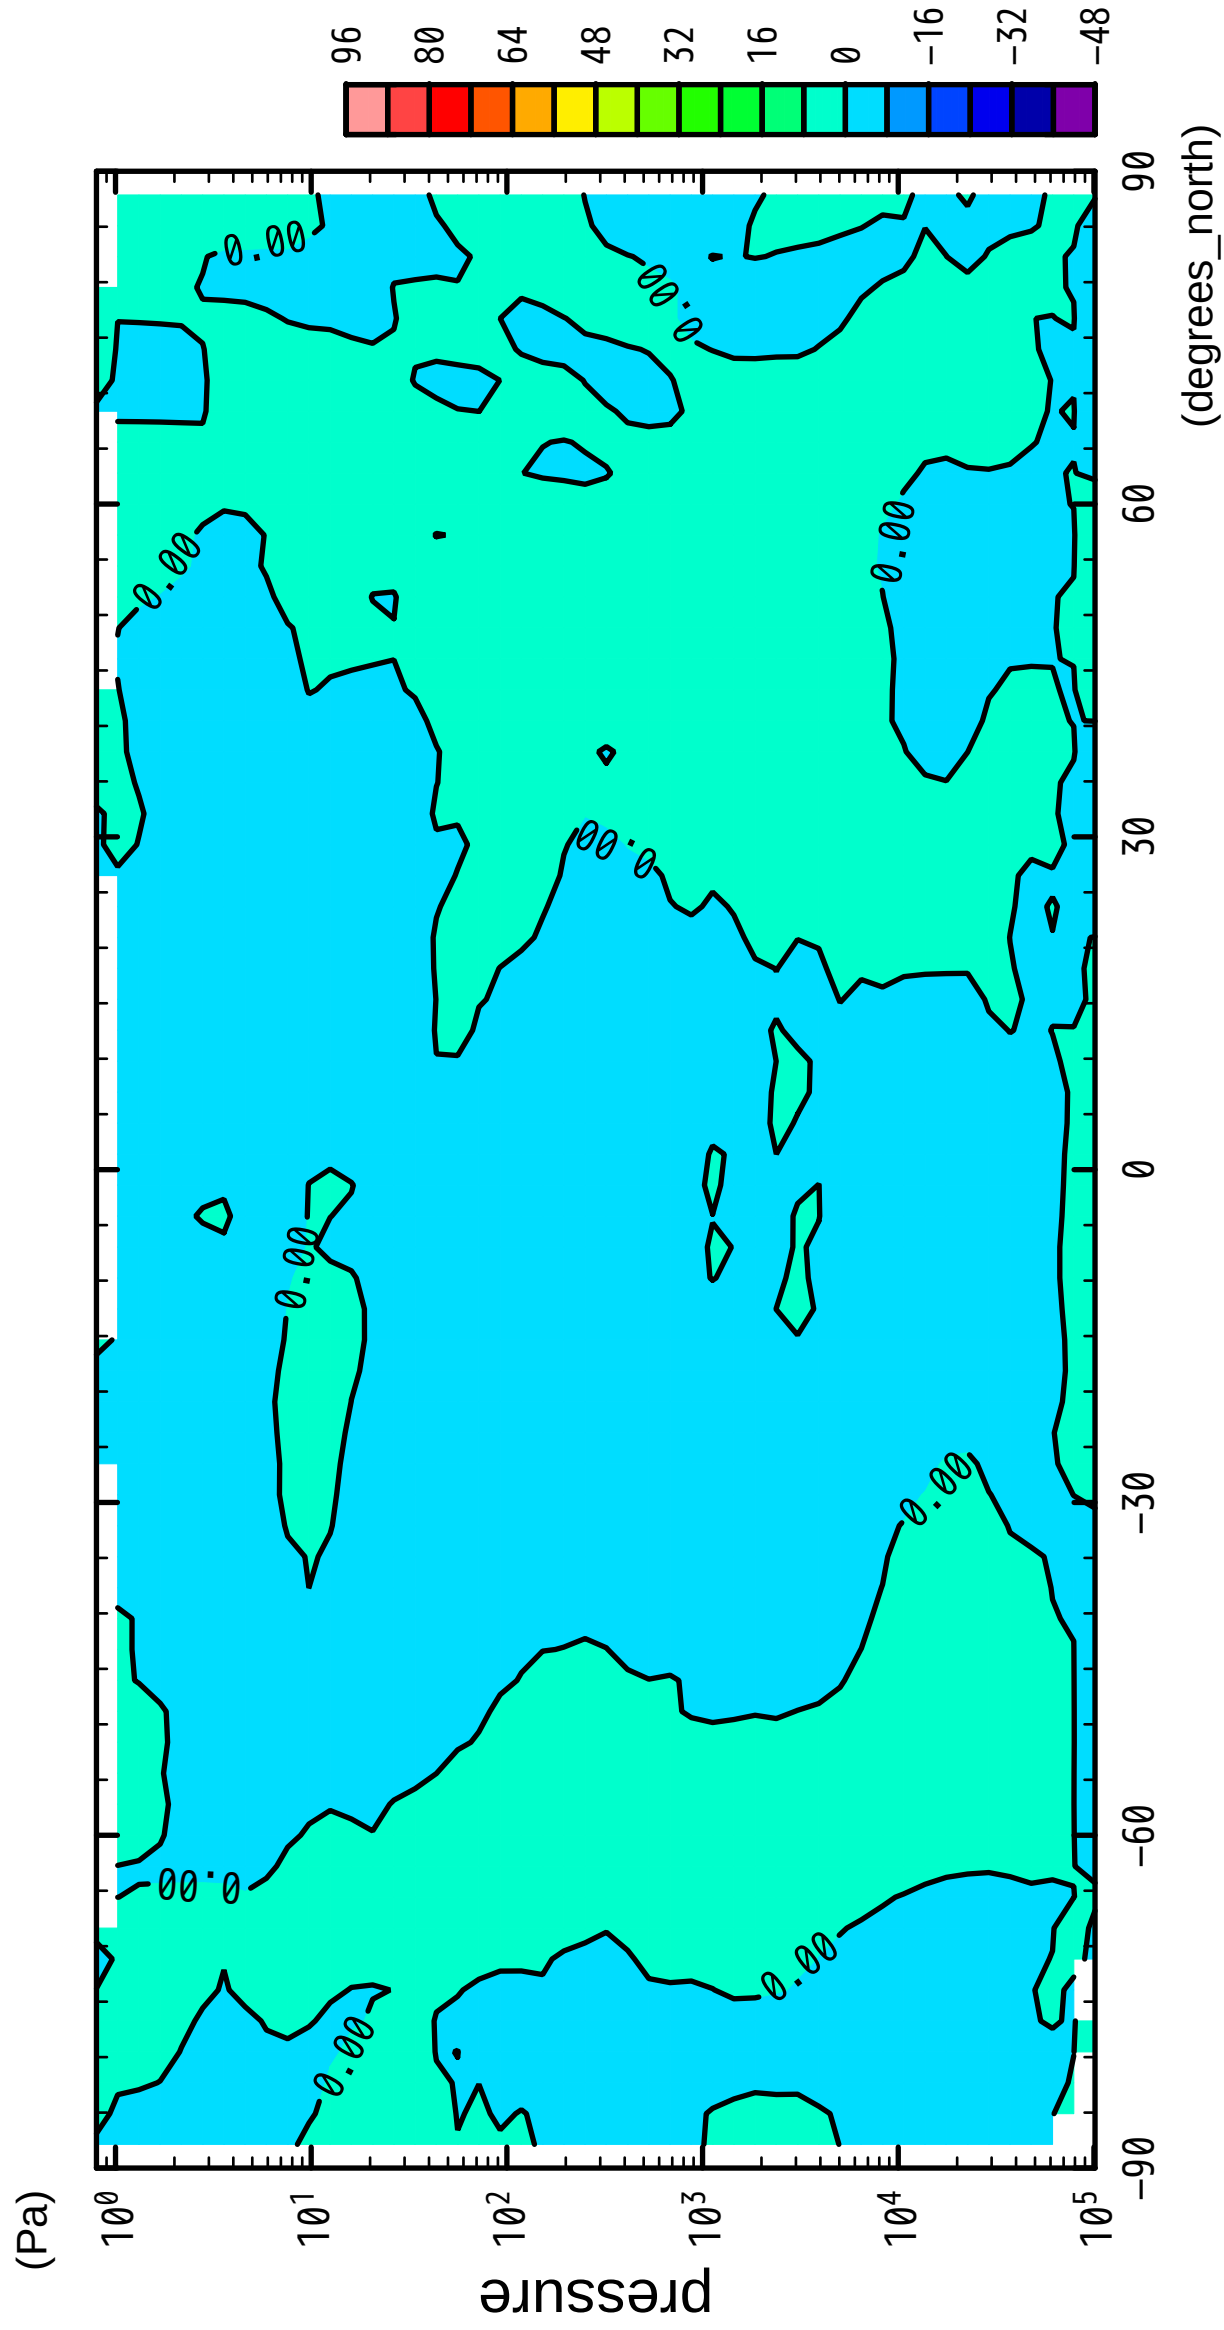

1/12

V

latitude

CONTOUR INTERVAL = 8.000E+00

2/12

V

latitude

CONTOUR INTERVAL = 8.000E+00

3/12

V

latitude

CONTOUR INTERVAL = 8.000E+00

4/12

V

latitude

CONTOUR INTERVAL = 8.000E+00

5/12

V

latitude

CONTOUR INTERVAL = 8.000E+00

6/12

V

latitude

CONTOUR INTERVAL = 8.000E+00

7/12

V

latitude

CONTOUR INTERVAL = 8.000E+00

8/12

V

latitude

CONTOUR INTERVAL = 8.000E+00