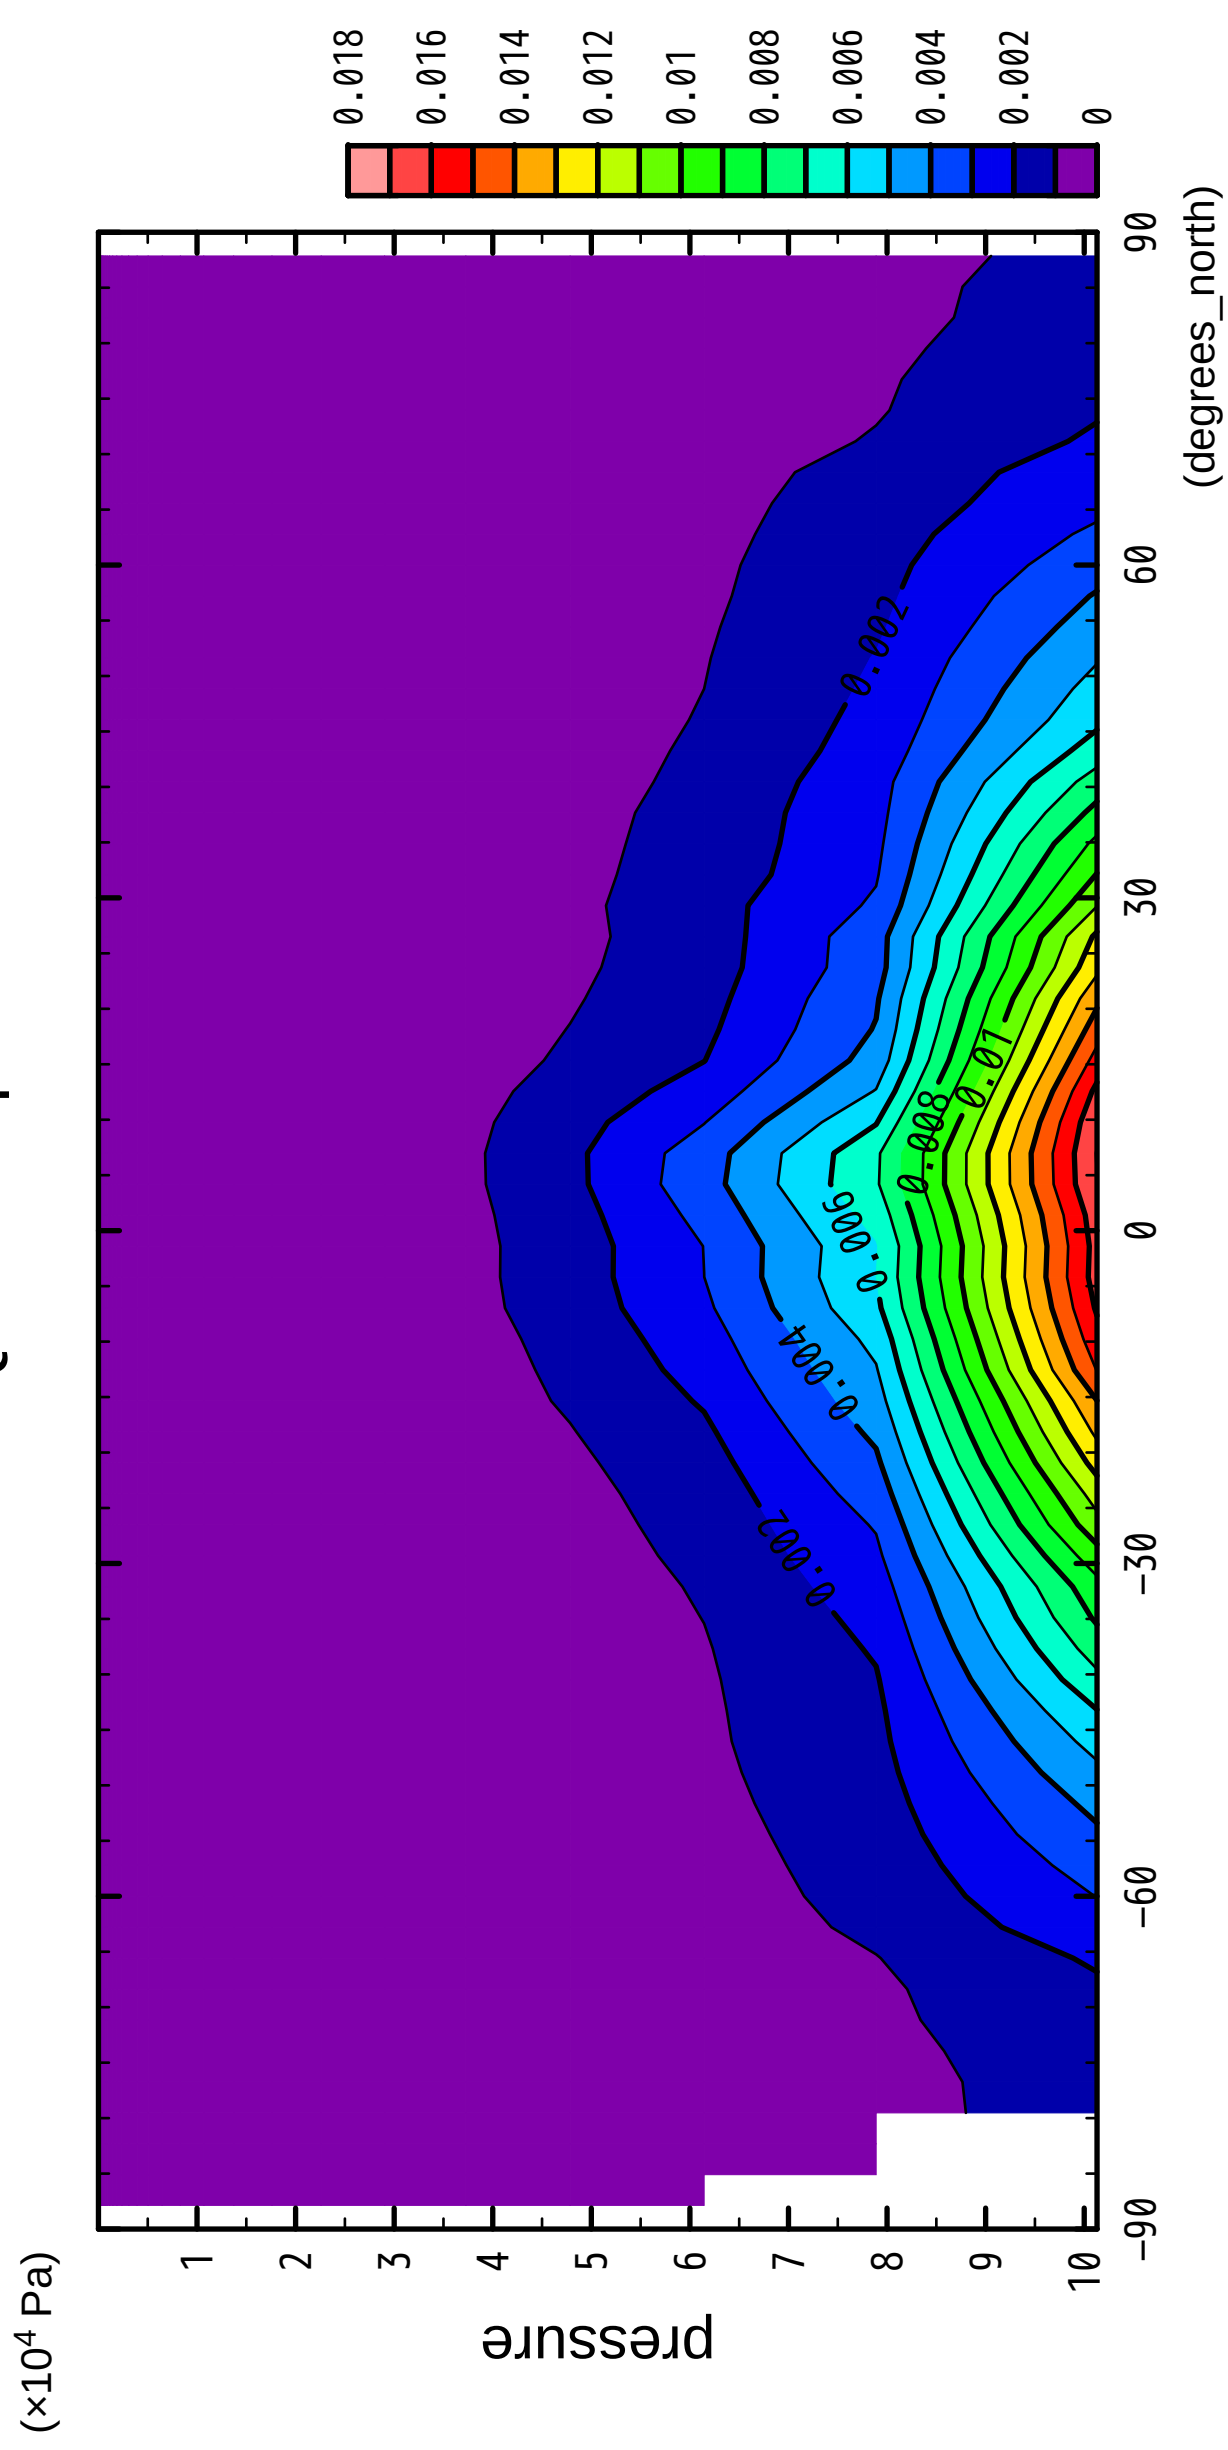

QH2OVap

latitude

CONTOUR INTERVAL = 1.000E-03