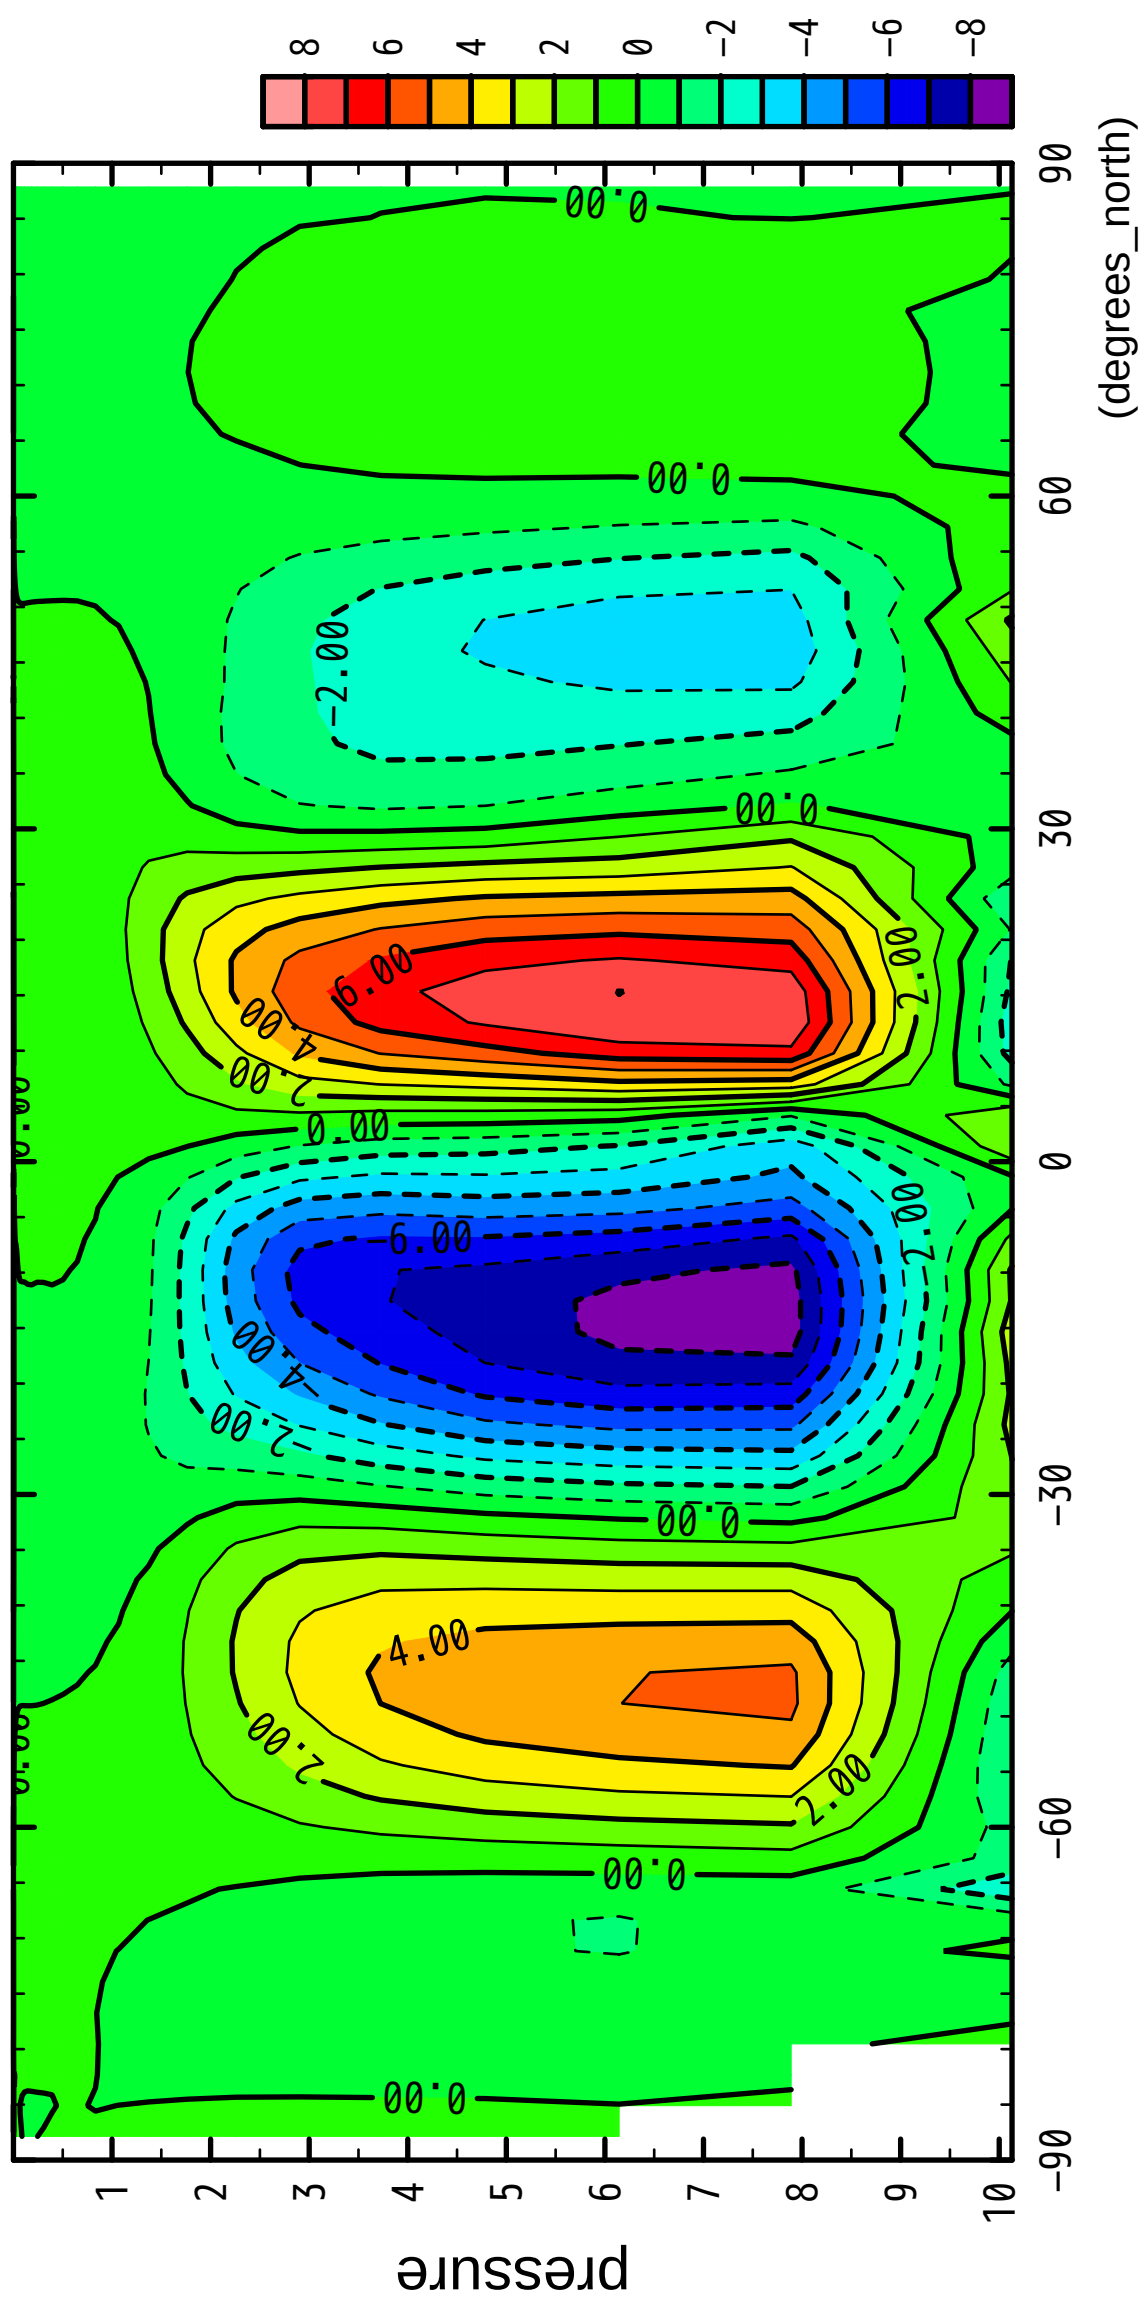

MSF

($\times 10^4$ Pa)

latitude

CONTOUR INTERVAL = 1.000E+00