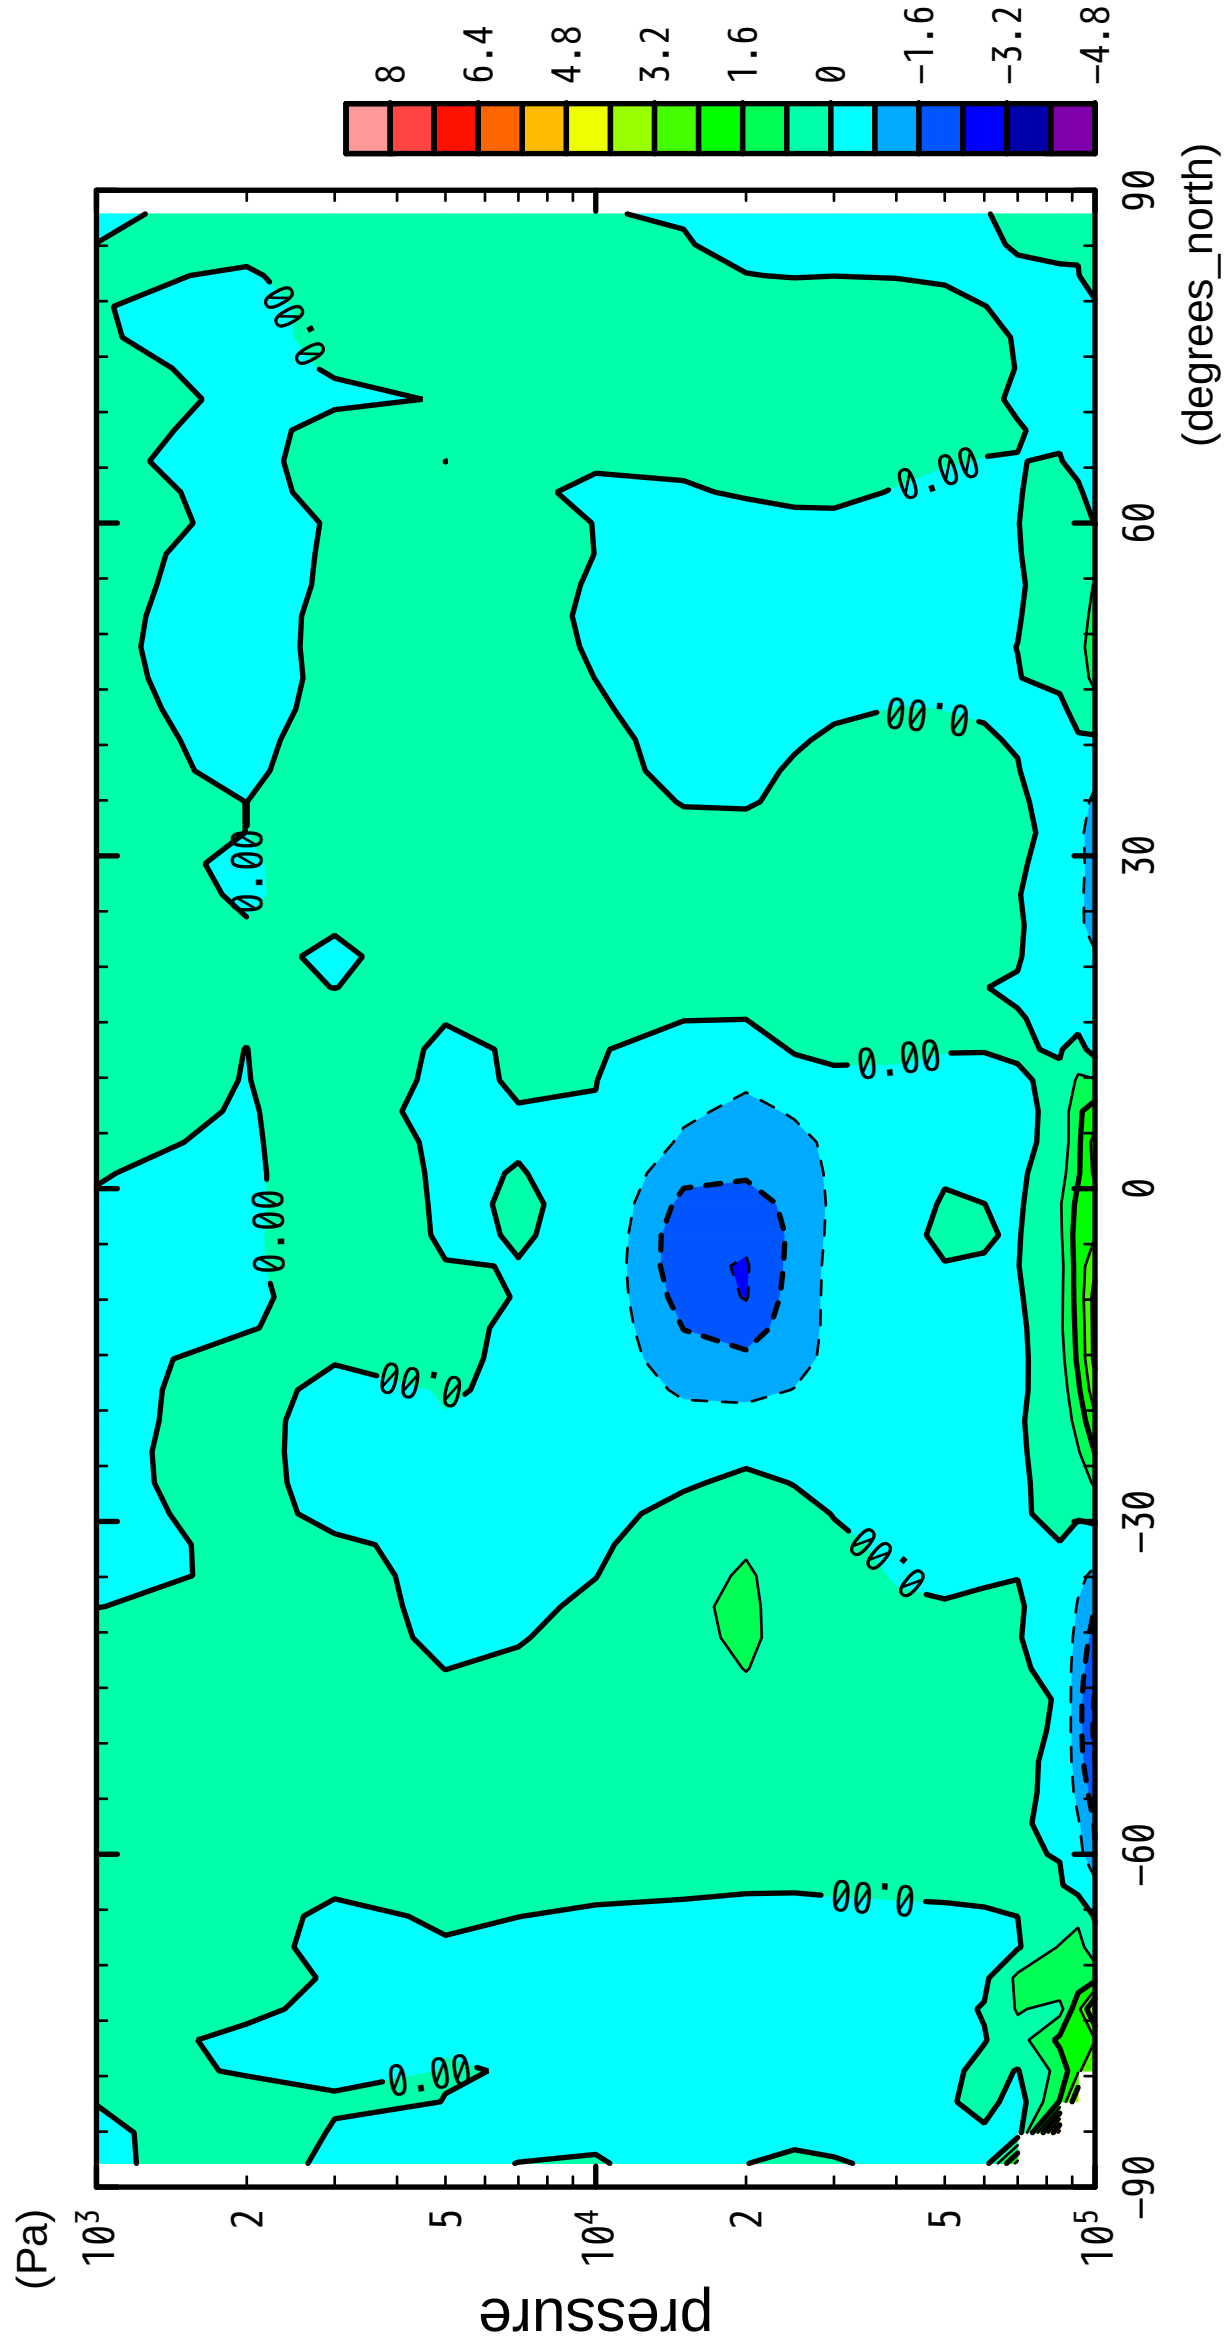

9/12

V

latitude

CONTOUR INTERVAL = 8.000E-01