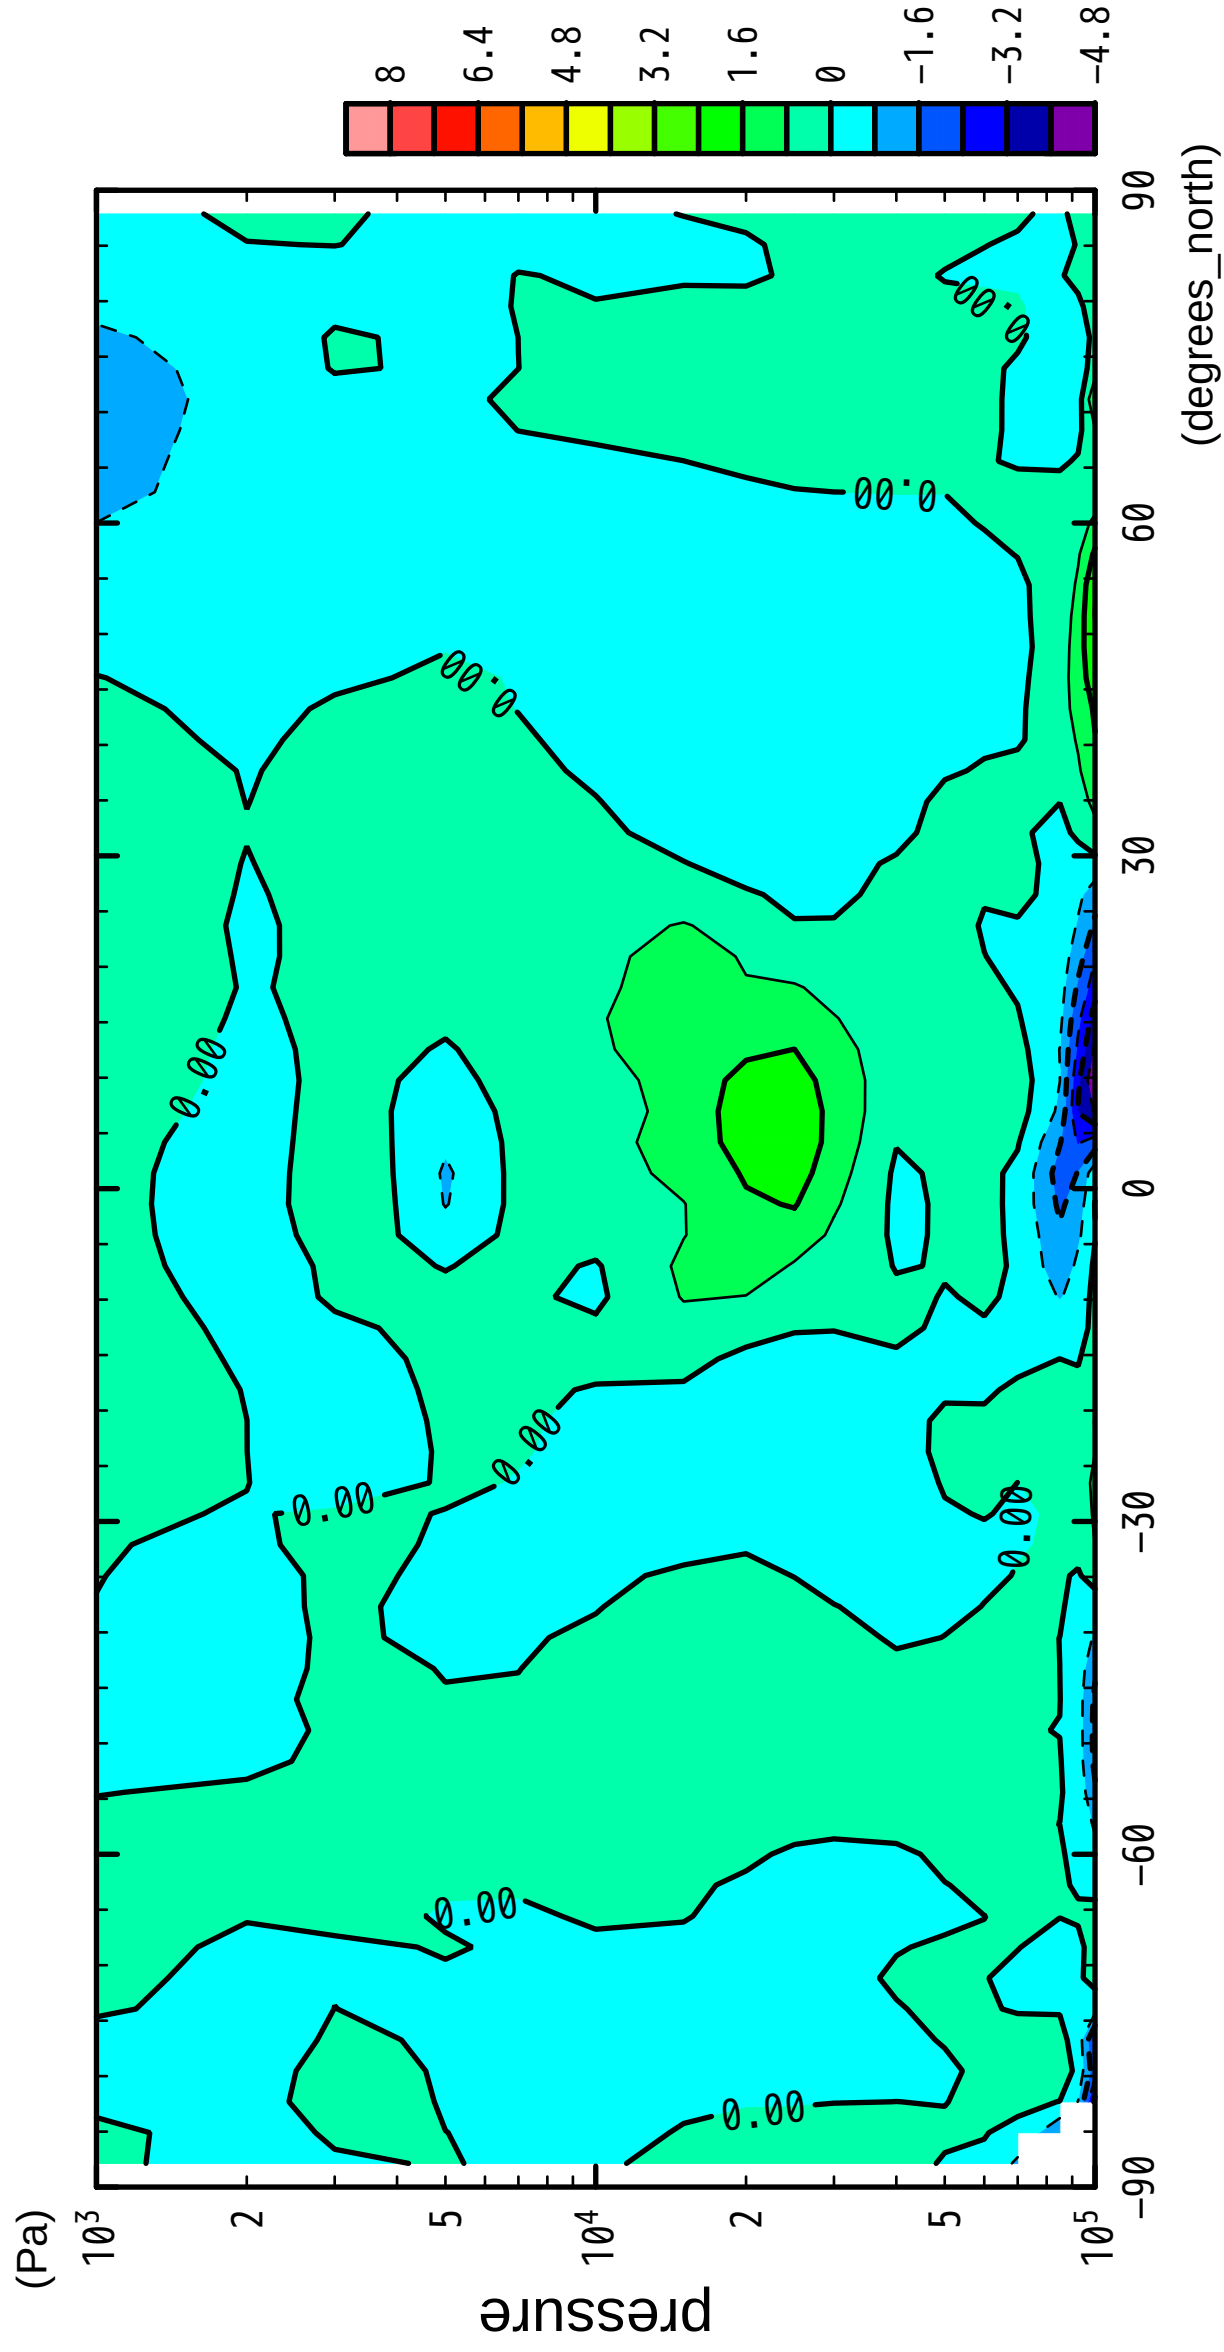

1/12

V

latitude

CONTOUR INTERVAL = 8.000E-01

2/12

V

latitude

CONTOUR INTERVAL = 8.000E-01

3/12

V

latitude

CONTOUR INTERVAL = 8.000E-01

4/12

V

latitude

CONTOUR INTERVAL = 8.000E-01

5/12

V

latitude

CONTOUR INTERVAL = 8.000E-01

6/12

V

latitude

CONTOUR INTERVAL = 8.000E-01

7/12

V

latitude

CONTOUR INTERVAL = 8.000E-01

8/12

V

latitude

CONTOUR INTERVAL = 8.000E-01