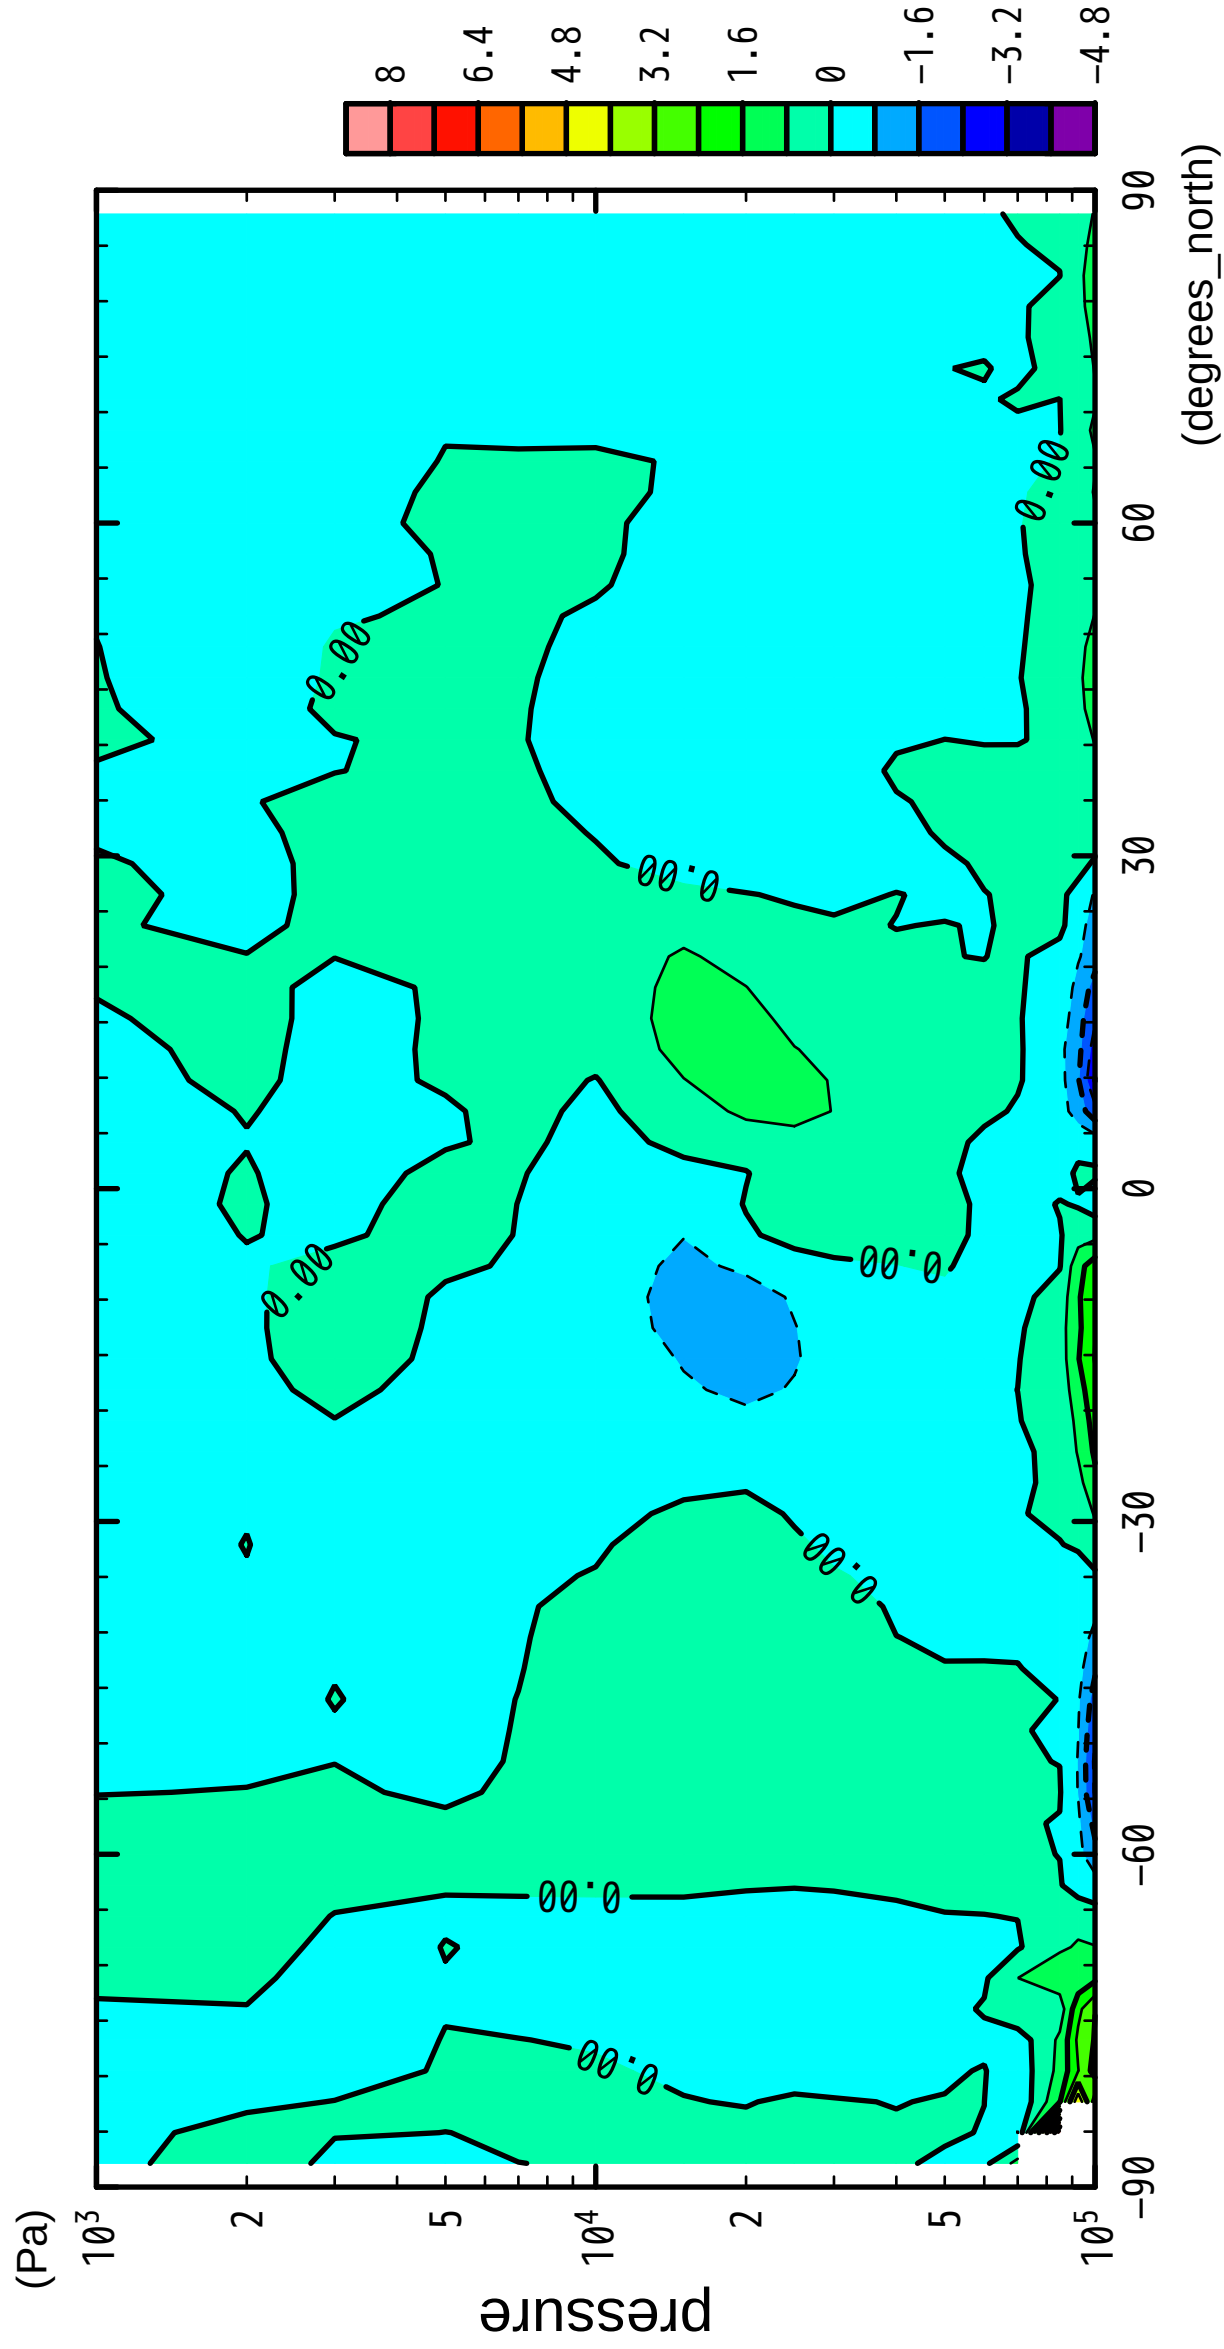

1/12

V

latitude

CONTOUR INTERVAL = 8.000E-01

2/12

V

latitude

CONTOUR INTERVAL = 8.000E-01

3/12

V

latitude

CONTOUR INTERVAL = 8.000E-01

4/12

V

latitude

CONTOUR INTERVAL = 8.000E-01

5/12

V

latitude

CONTOUR INTERVAL = 8.000E-01

6/12

V

latitude

CONTOUR INTERVAL = 8.000E-01

7/12

V

latitude

CONTOUR INTERVAL = 8.000E-01

8/12

V

latitude

CONTOUR INTERVAL = 8.000E-01