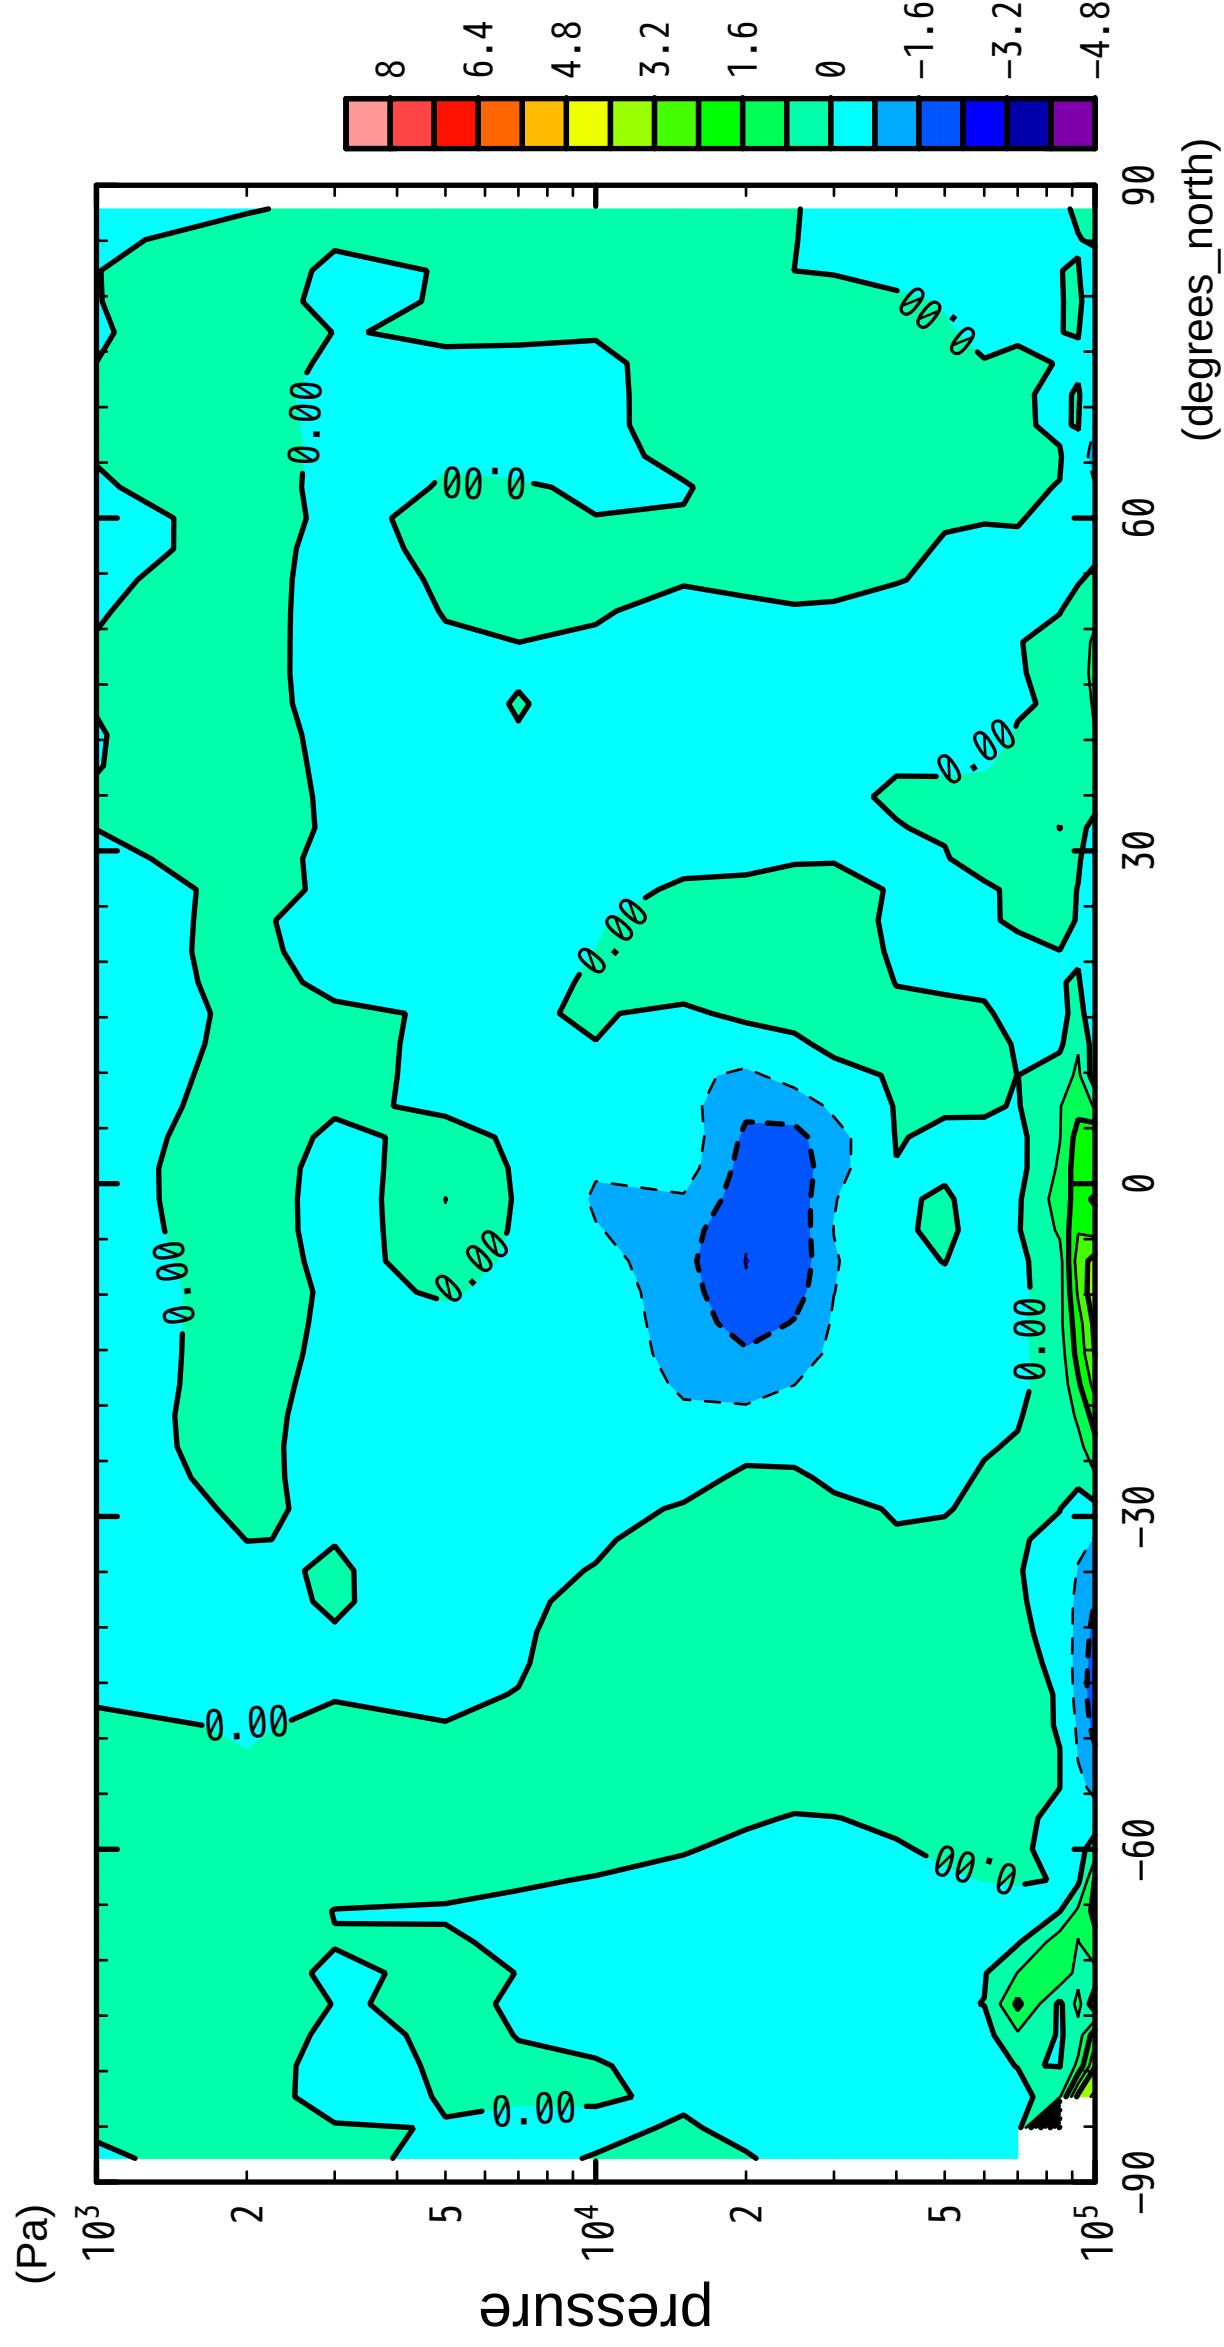

1/12

V

latitude

CONTOUR INTERVAL = 8.000E-01

2/12

V

latitude

CONTOUR INTERVAL = 8.000E-01

3/12

V

latitude

CONTOUR INTERVAL = 8.000E-01

4/12

V

latitude

CONTOUR INTERVAL = 8.000E-01

5/12

V

latitude

CONTOUR INTERVAL = 8.000E-01

6/12

V

latitude

CONTOUR INTERVAL = 8.000E-01

7/12

V

latitude

CONTOUR INTERVAL = 8.000E-01

8/12

V

latitude

CONTOUR INTERVAL = 8.000E-01