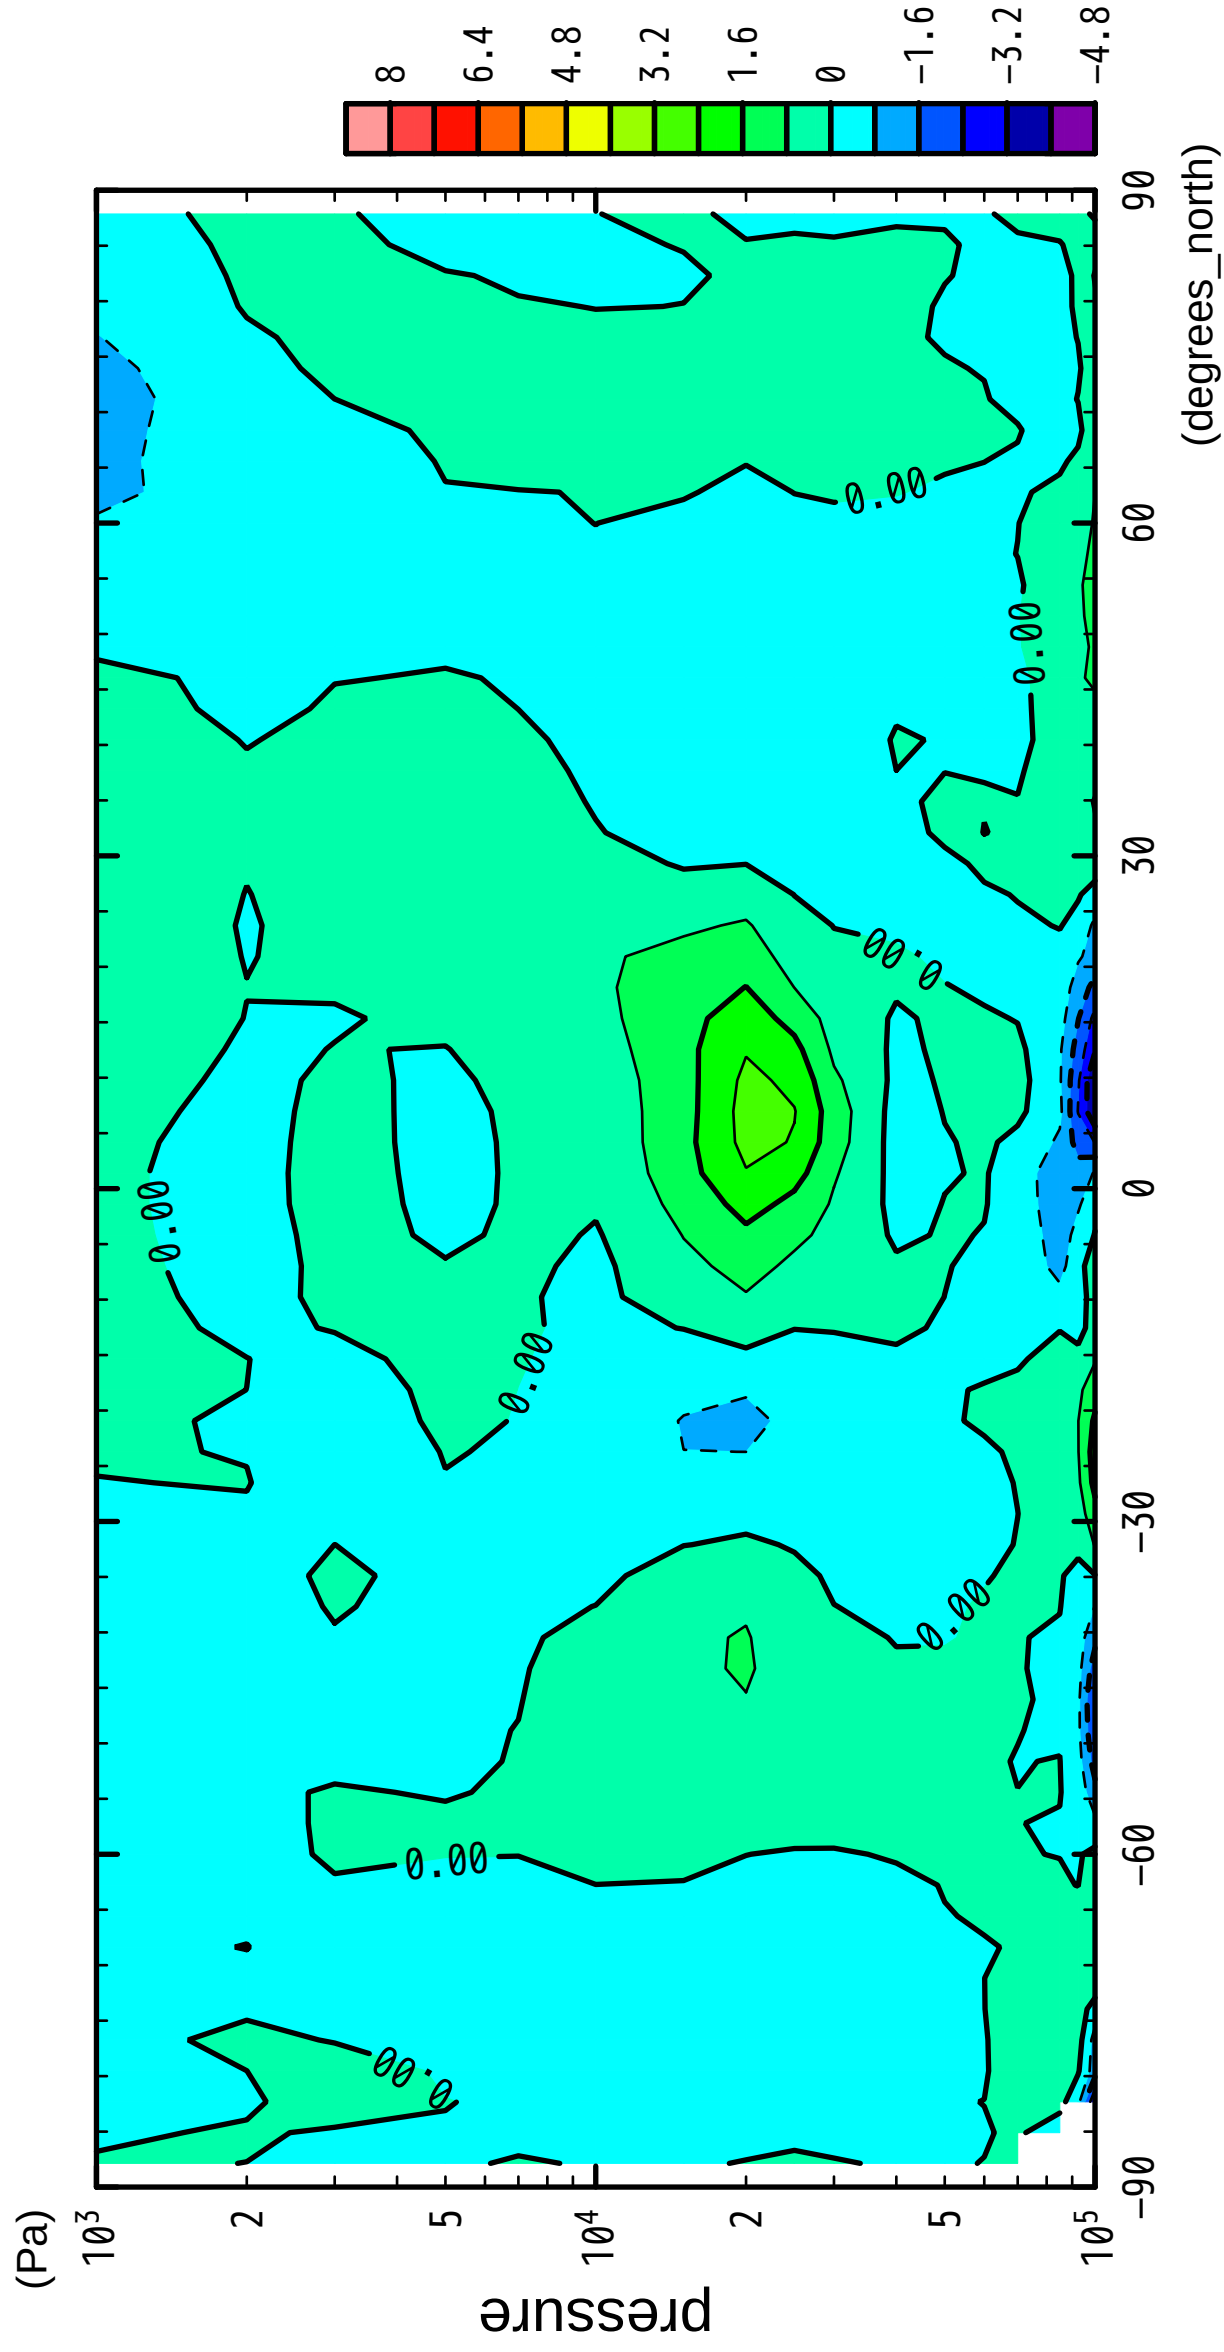

1/12

V

latitude

CONTOUR INTERVAL = 8.000E-01

2/12

V

latitude

CONTOUR INTERVAL = 8.000E-01

3/12

V

latitude

CONTOUR INTERVAL = 8.000E-01

4/12

V

latitude

CONTOUR INTERVAL = 8.000E-01

5/12

V

latitude

CONTOUR INTERVAL = 8.000E-01

6/12

V

latitude

CONTOUR INTERVAL = 8.000E-01

7/12

V

latitude

CONTOUR INTERVAL = 8.000E-01

8/12

V

latitude

CONTOUR INTERVAL = 8.000E-01