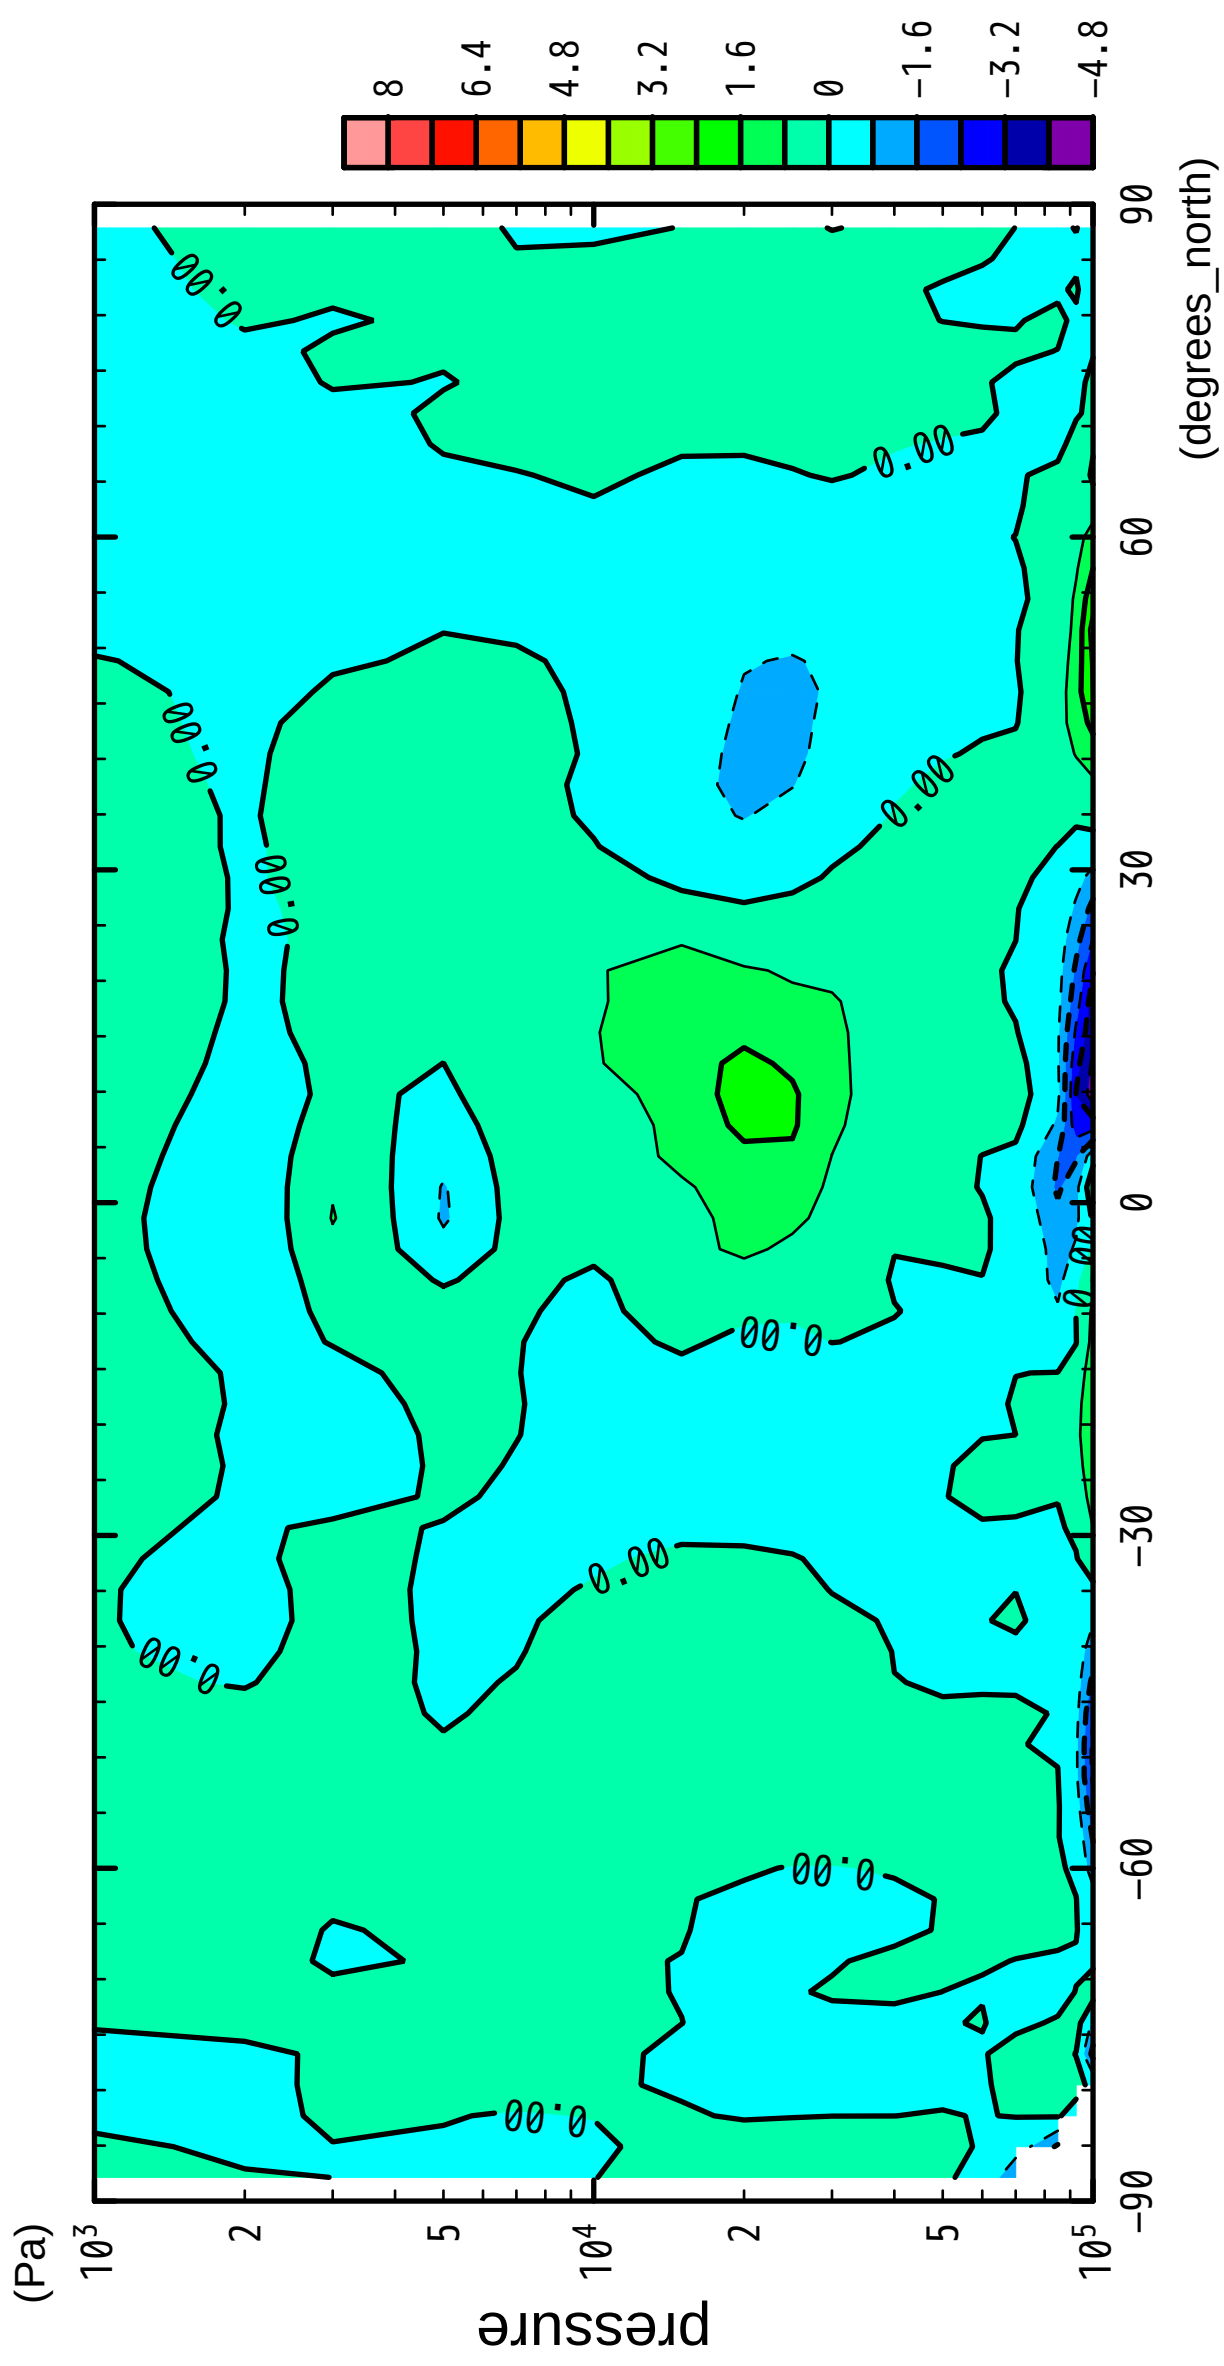

1/12

V

latitude

CONTOUR INTERVAL = 8.000E-01

2/12

V

latitude

CONTOUR INTERVAL = 8.000E-01

3/12

V

latitude

CONTOUR INTERVAL = 8.000E-01

4/12

V

latitude

CONTOUR INTERVAL = 8.000E-01

5/12

V

latitude

CONTOUR INTERVAL = 8.000E-01

6/12

V

latitude

CONTOUR INTERVAL = 8.000E-01

11/12

V

latitude

CONTOUR INTERVAL = 8.000E-01

12/12

V

latitude

CONTOUR INTERVAL = 8.000E-01