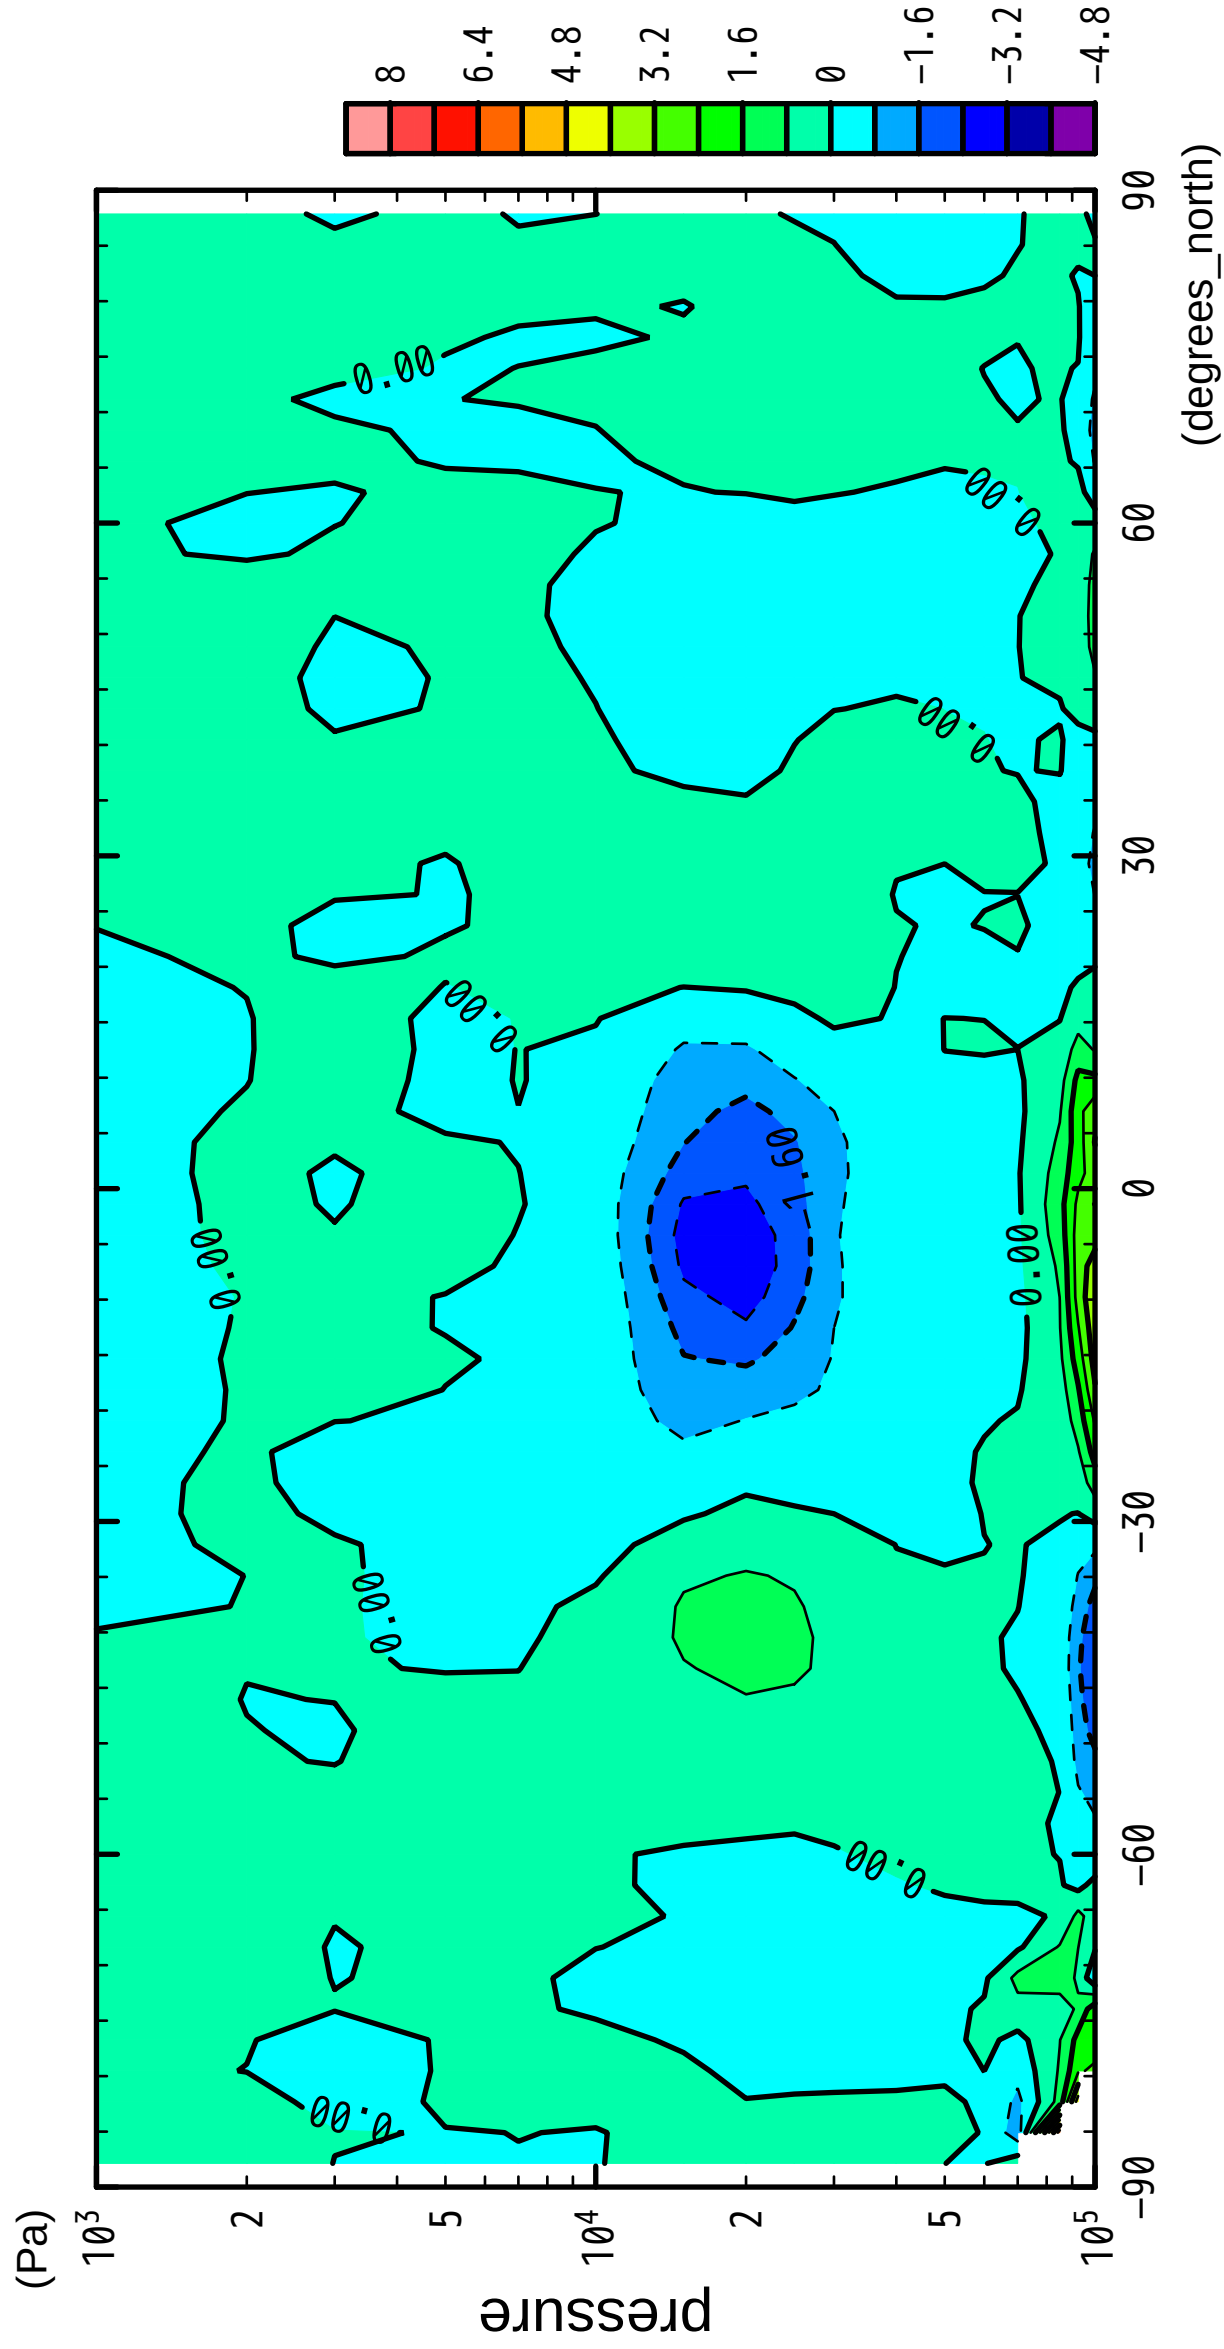

1/12

V

latitude

CONTOUR INTERVAL = 8.000E-01

2/12

V

latitude

CONTOUR INTERVAL = 8.000E-01

3/12

V

latitude

CONTOUR INTERVAL = 8.000E-01

4/12

V

latitude

CONTOUR INTERVAL = 8.000E-01

5/12

V

latitude

CONTOUR INTERVAL = 8.000E-01

6/12

V

latitude

CONTOUR INTERVAL = 8.000E-01

7/12

V

latitude

CONTOUR INTERVAL = 8.000E-01

8/12

V

latitude

CONTOUR INTERVAL = 8.000E-01