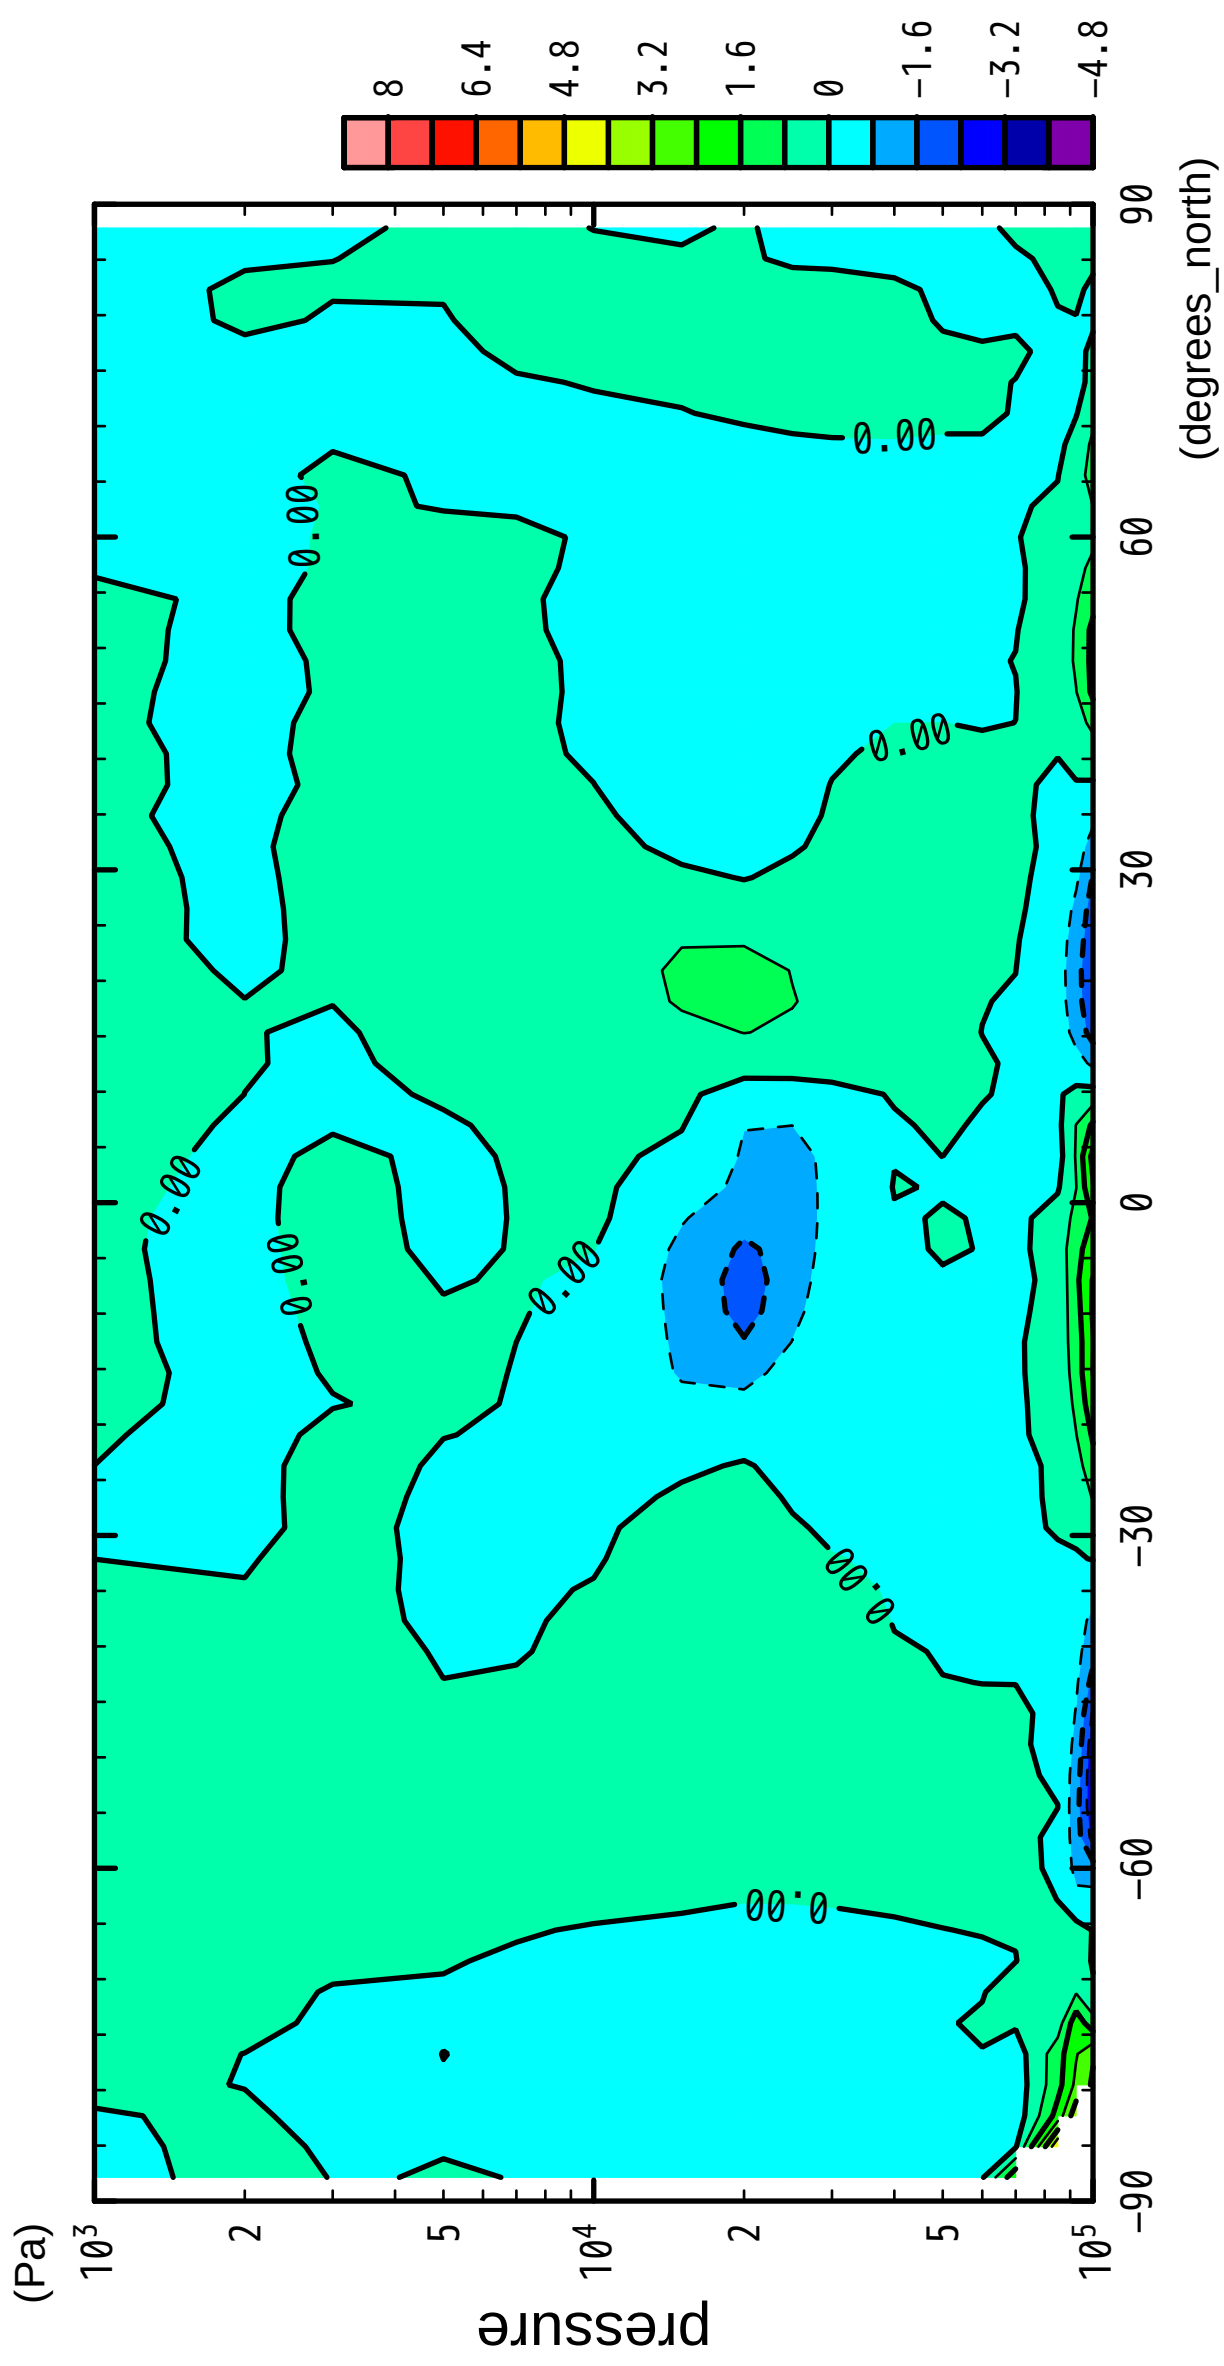

1/12

V

latitude

CONTOUR INTERVAL = 8.000E-01

2/12

V

latitude

CONTOUR INTERVAL = 8.000E-01

5/12

V

latitude

CONTOUR INTERVAL = 8.000E-01

6/12

V

latitude

CONTOUR INTERVAL = 8.000E-01

7/12

V

latitude

CONTOUR INTERVAL = 8.000E-01

8/12

V

latitude

CONTOUR INTERVAL = 8.000E-01

9/12

V

latitude

CONTOUR INTERVAL = 8.000E-01

10/12

V

latitude

CONTOUR INTERVAL = 8.000E-01