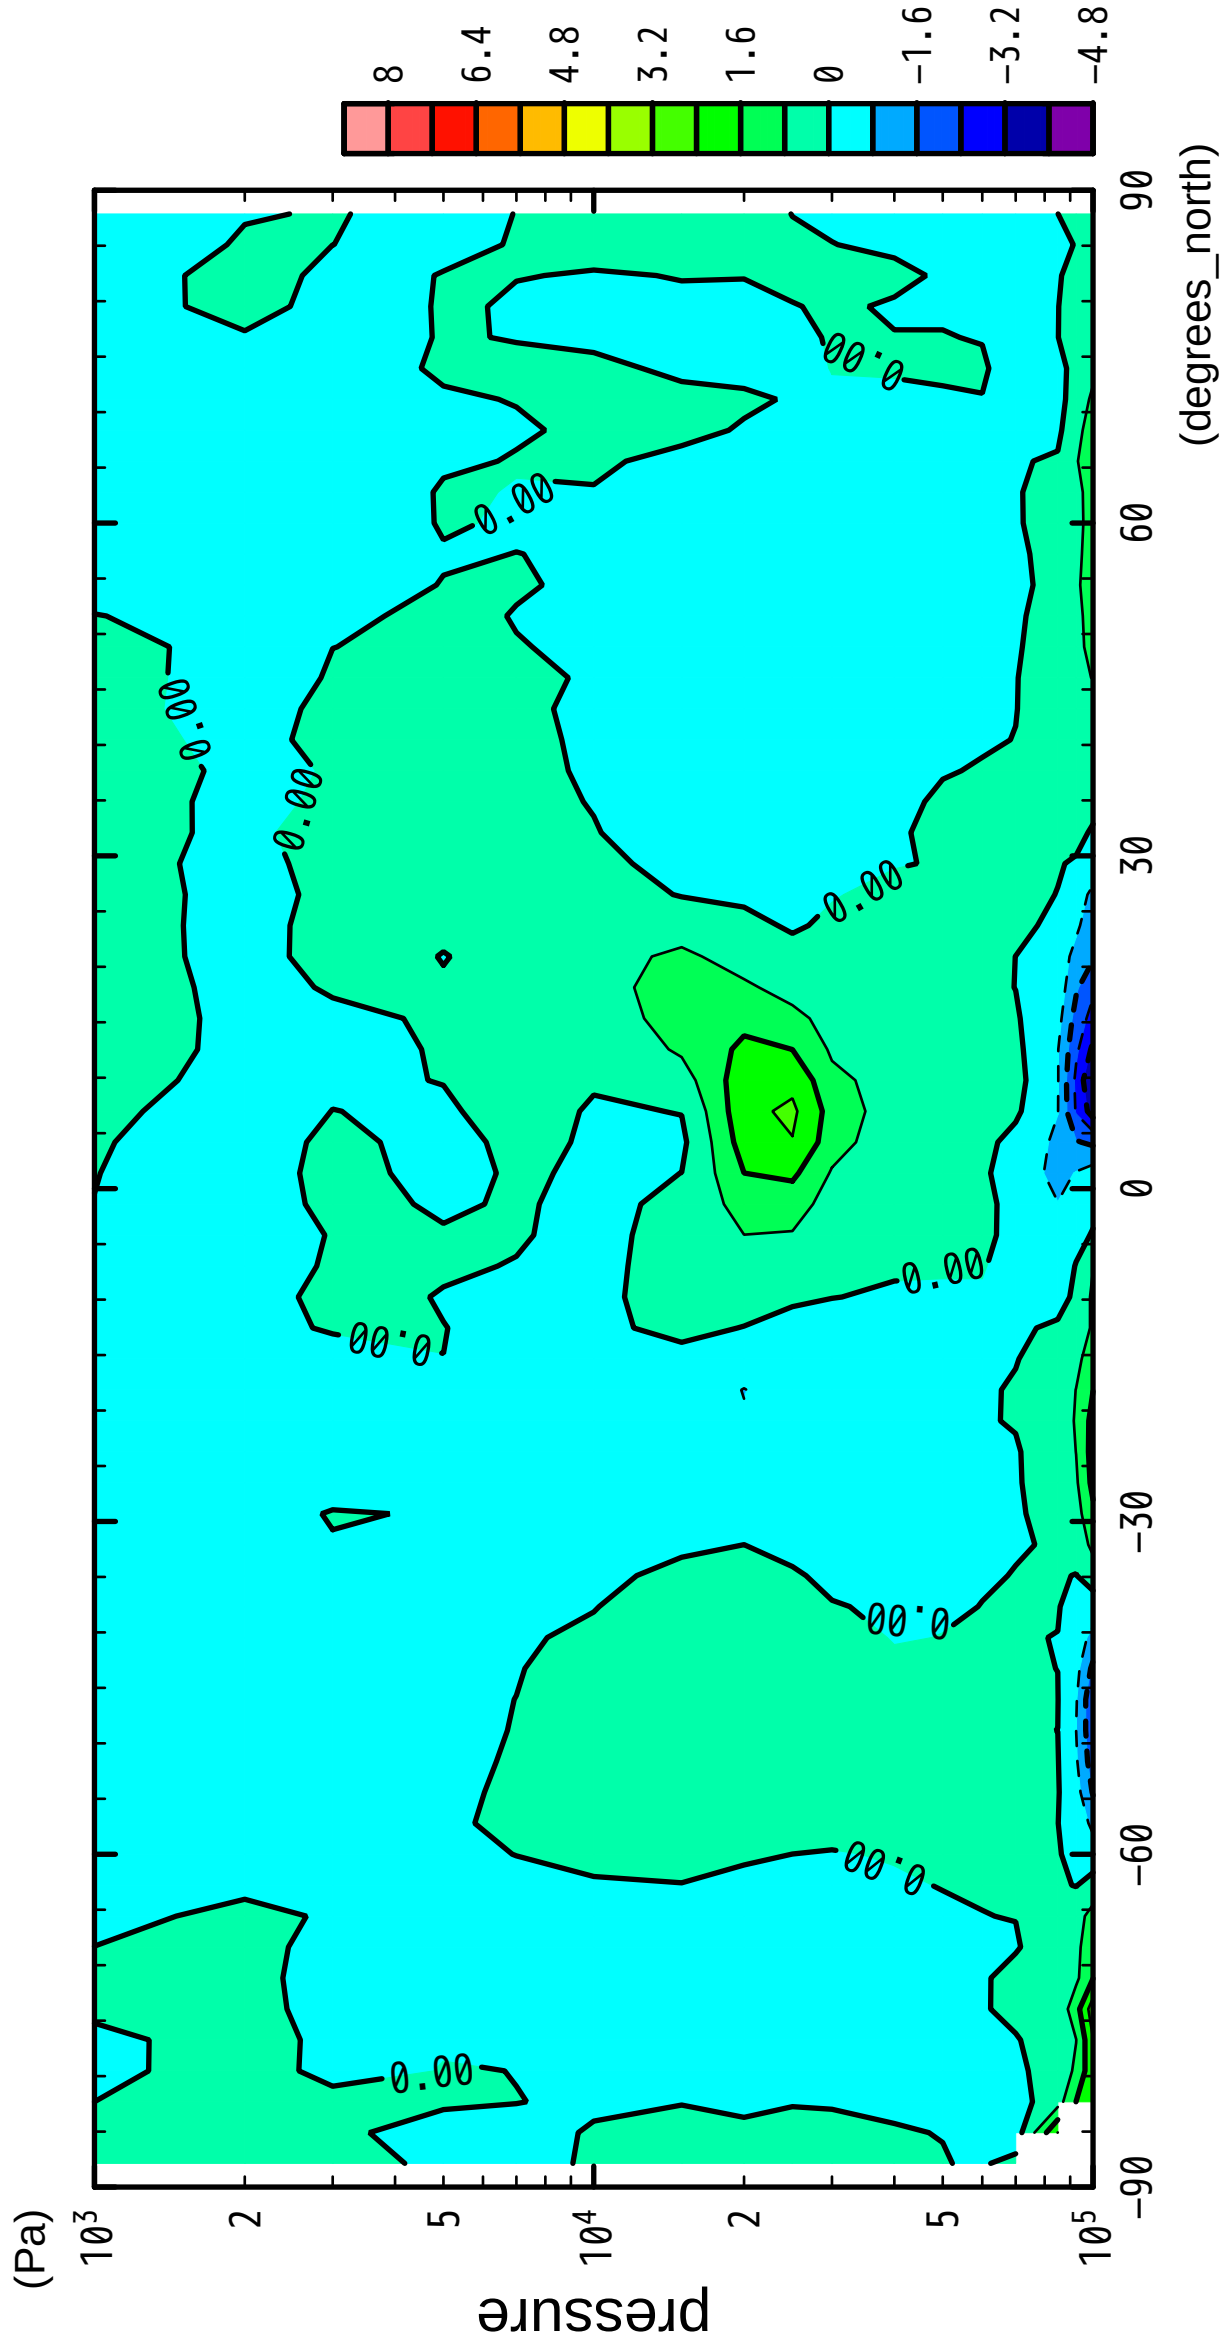

1/12

V

latitude

CONTOUR INTERVAL = 8.000E-01

2/12

V

latitude

CONTOUR INTERVAL = 8.000E-01

3/12

V

latitude

CONTOUR INTERVAL = 8.000E-01

4/12

V

latitude

CONTOUR INTERVAL = 8.000E-01

5/12

V

latitude

CONTOUR INTERVAL = 8.000E-01

6/12

V

latitude

CONTOUR INTERVAL = 8.000E-01

7/12

V

latitude

CONTOUR INTERVAL = 8.000E-01

8/12

V

latitude

CONTOUR INTERVAL = 8.000E-01