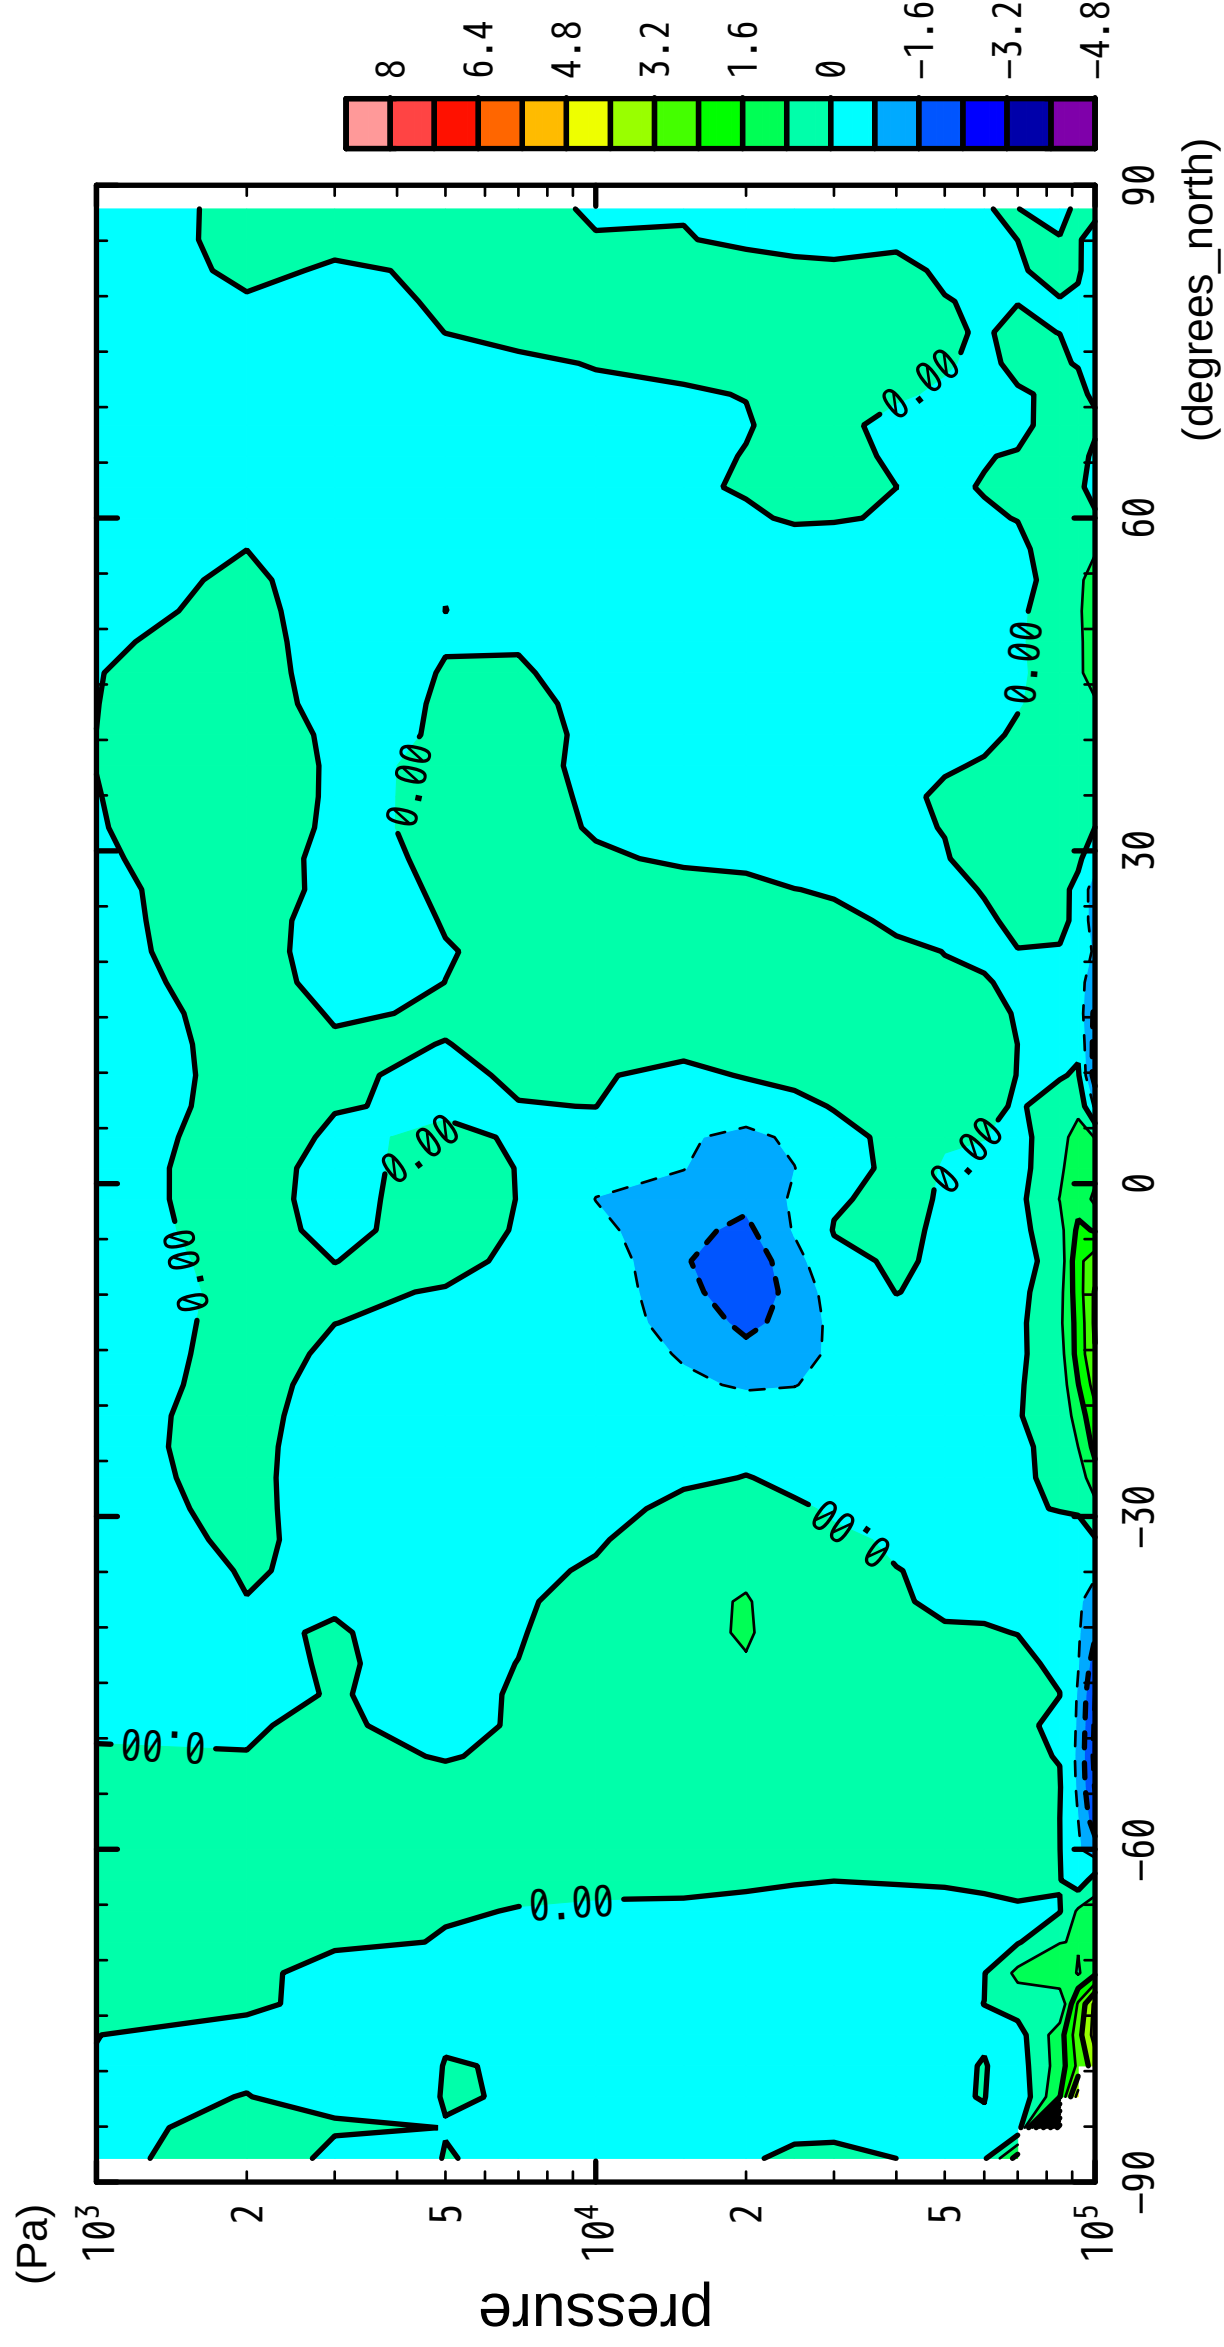

1/12

V

latitude

CONTOUR INTERVAL = 8.000E-01

2/12

V

latitude

CONTOUR INTERVAL = 8.000E-01

3/12

V

latitude

CONTOUR INTERVAL = 8.000E-01

4/12

V

latitude

CONTOUR INTERVAL = 8.000E-01

5/12

V

latitude

CONTOUR INTERVAL = 8.000E-01

6/12

V

latitude

CONTOUR INTERVAL = 8.000E-01

7/12

V

latitude

CONTOUR INTERVAL = 8.000E-01

8/12

V

latitude

CONTOUR INTERVAL = 8.000E-01