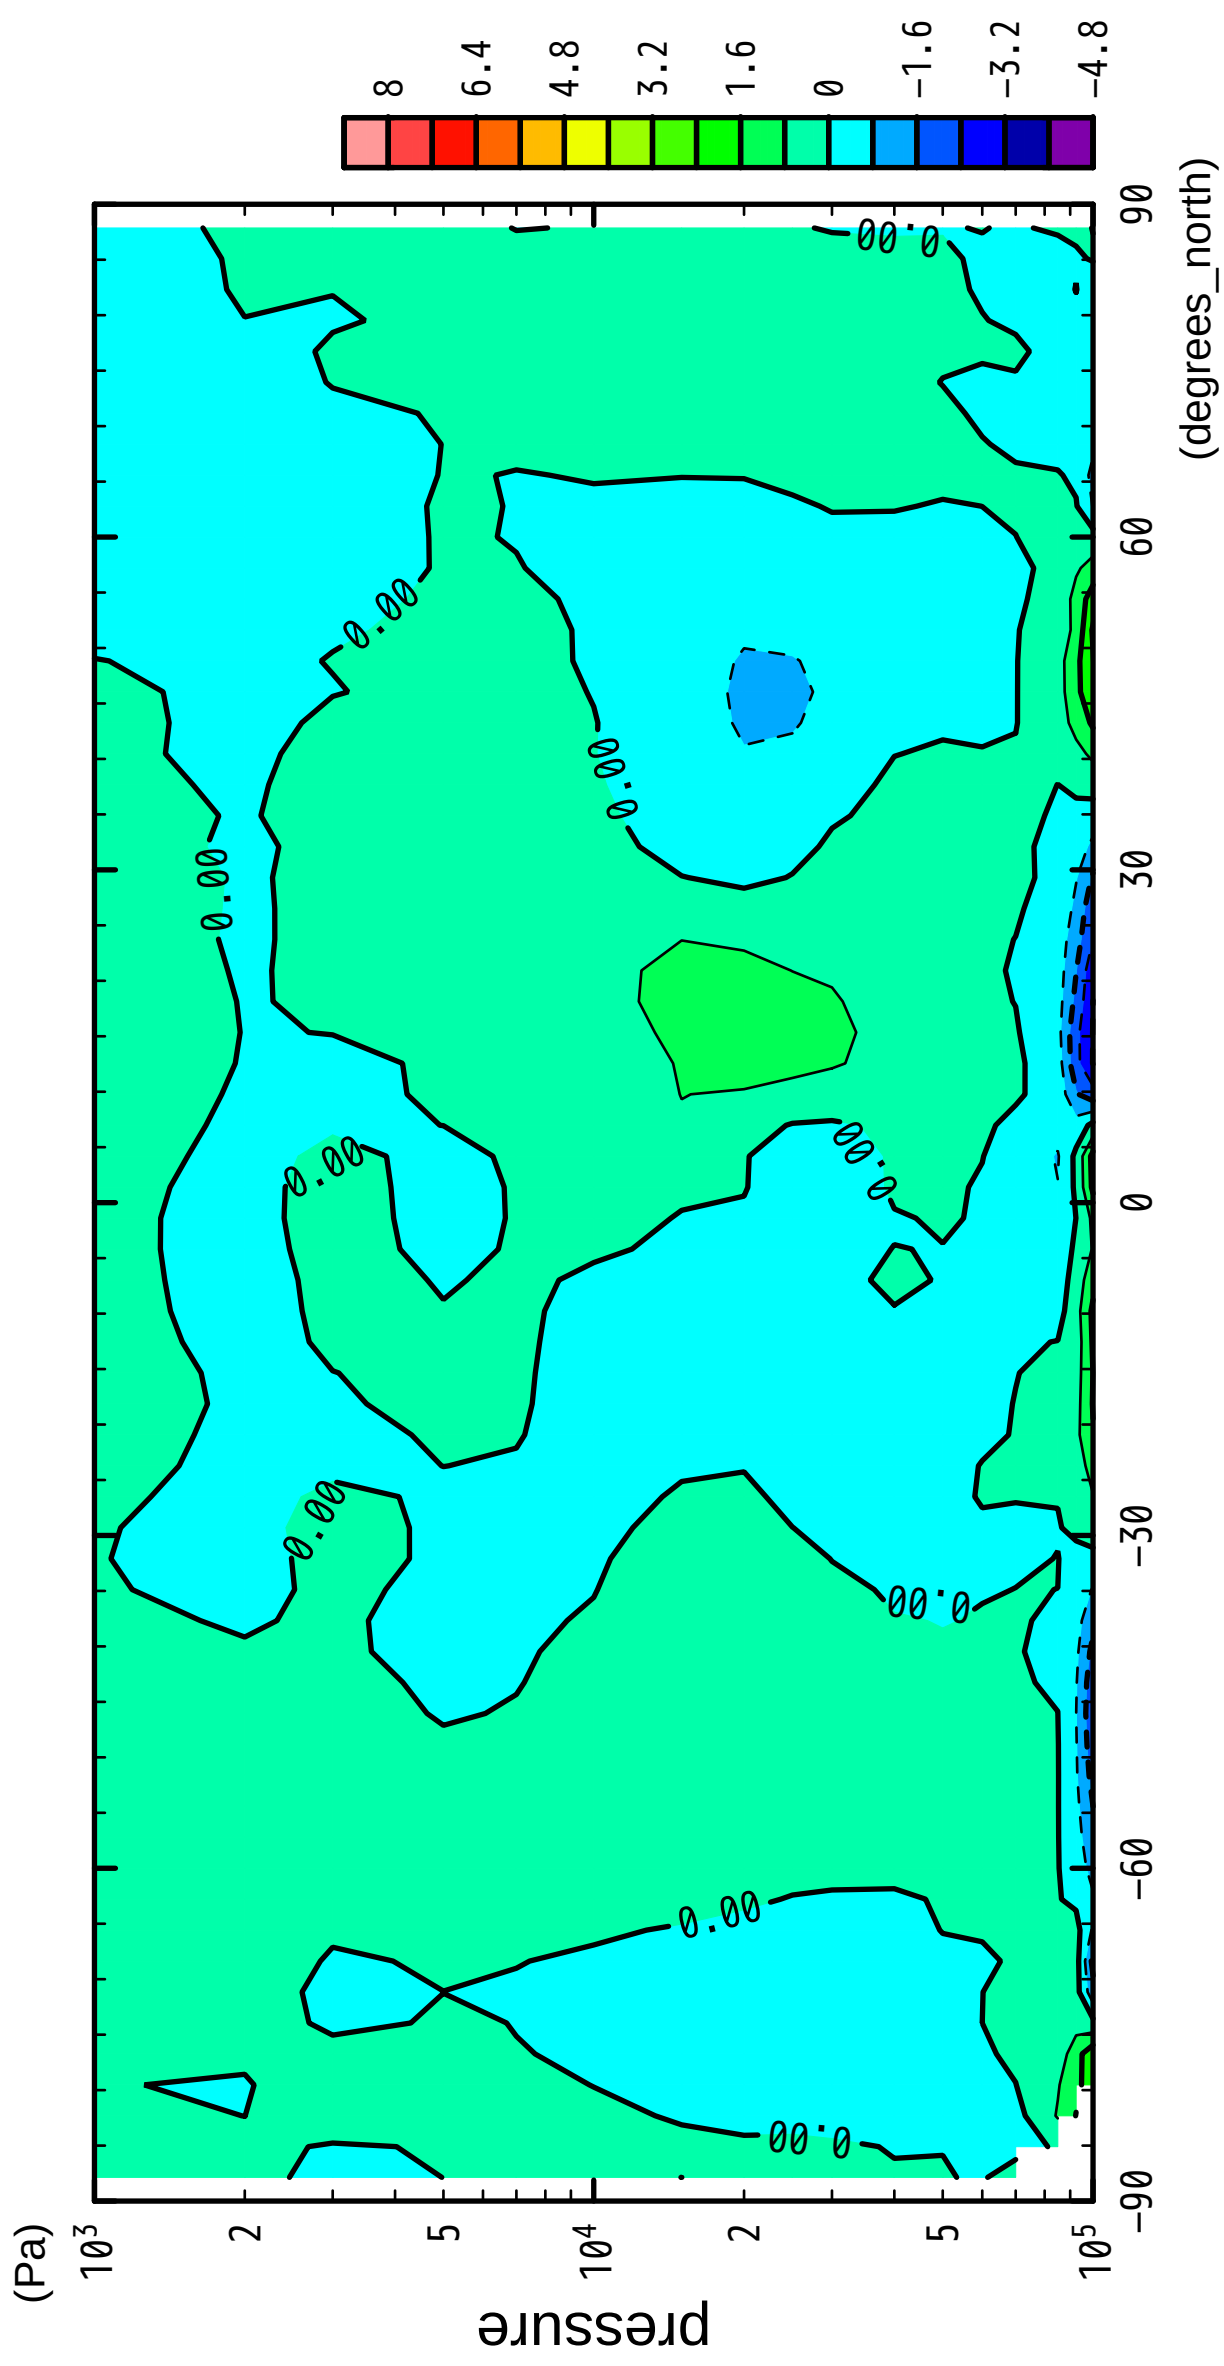

11/12

V

latitude

CONTOUR INTERVAL = 8.000E-01