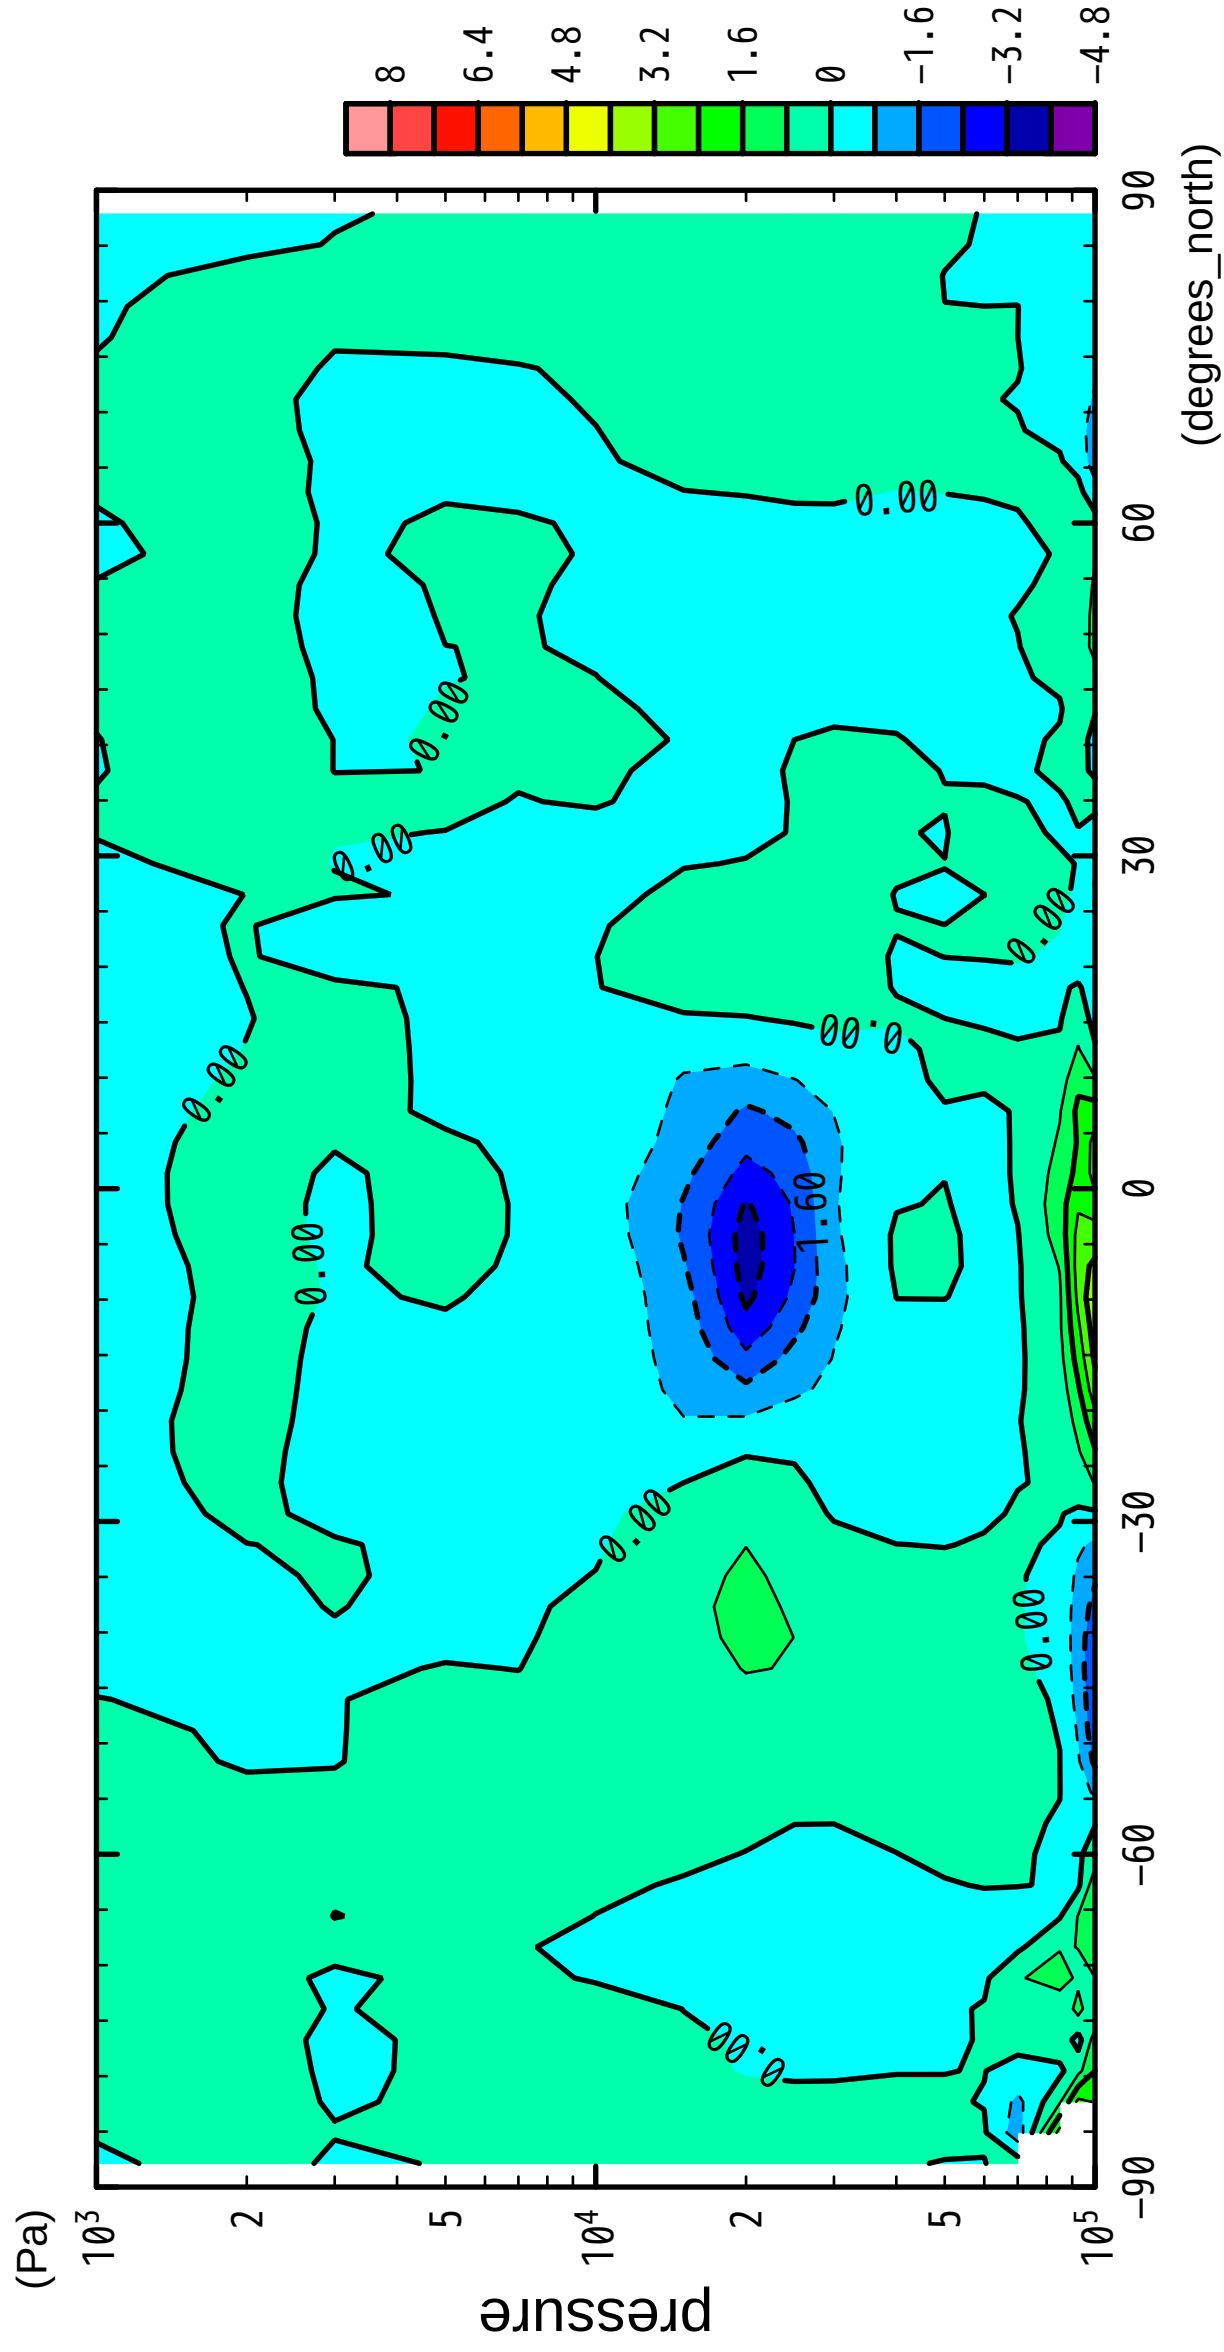

1/12

V

latitude

CONTOUR INTERVAL = 8.000E-01

2/12

V

latitude

CONTOUR INTERVAL = 8.000E-01

3/12

V

latitude

CONTOUR INTERVAL = 8.000E-01

4/12

V

latitude

CONTOUR INTERVAL = 8.000E-01

5/12

V

latitude

CONTOUR INTERVAL = 8.000E-01

6/12

V

latitude

CONTOUR INTERVAL = 8.000E-01

7/12

V

latitude

CONTOUR INTERVAL = 8.000E-01

8/12

V

latitude

CONTOUR INTERVAL = 8.000E-01