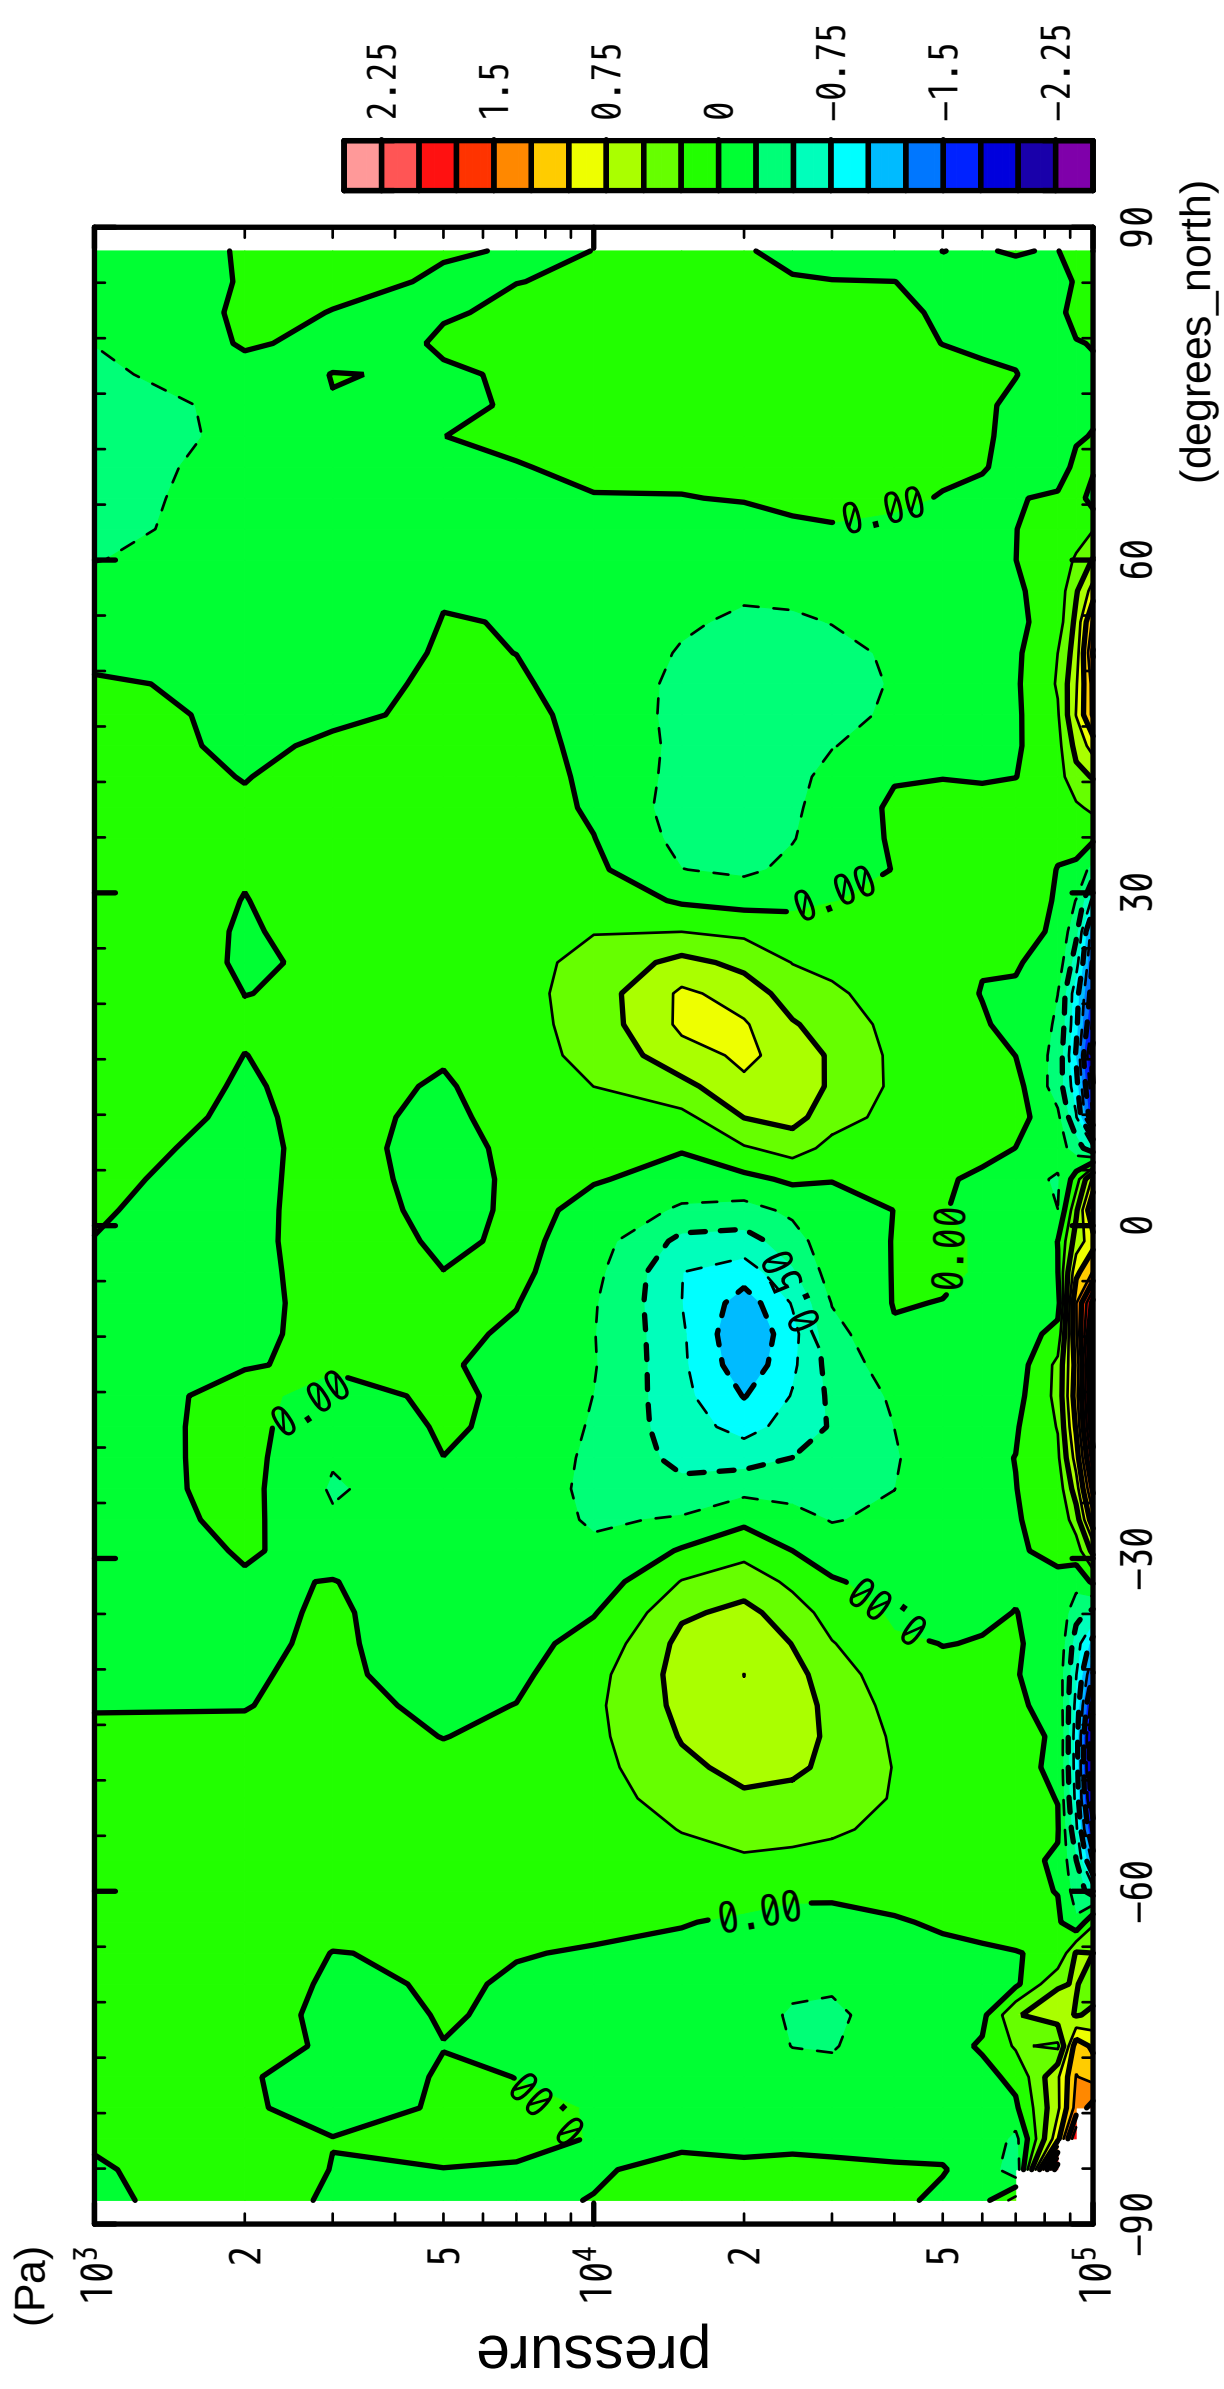

V

latitude

CONTOUR INTERVAL = 2.500E-01