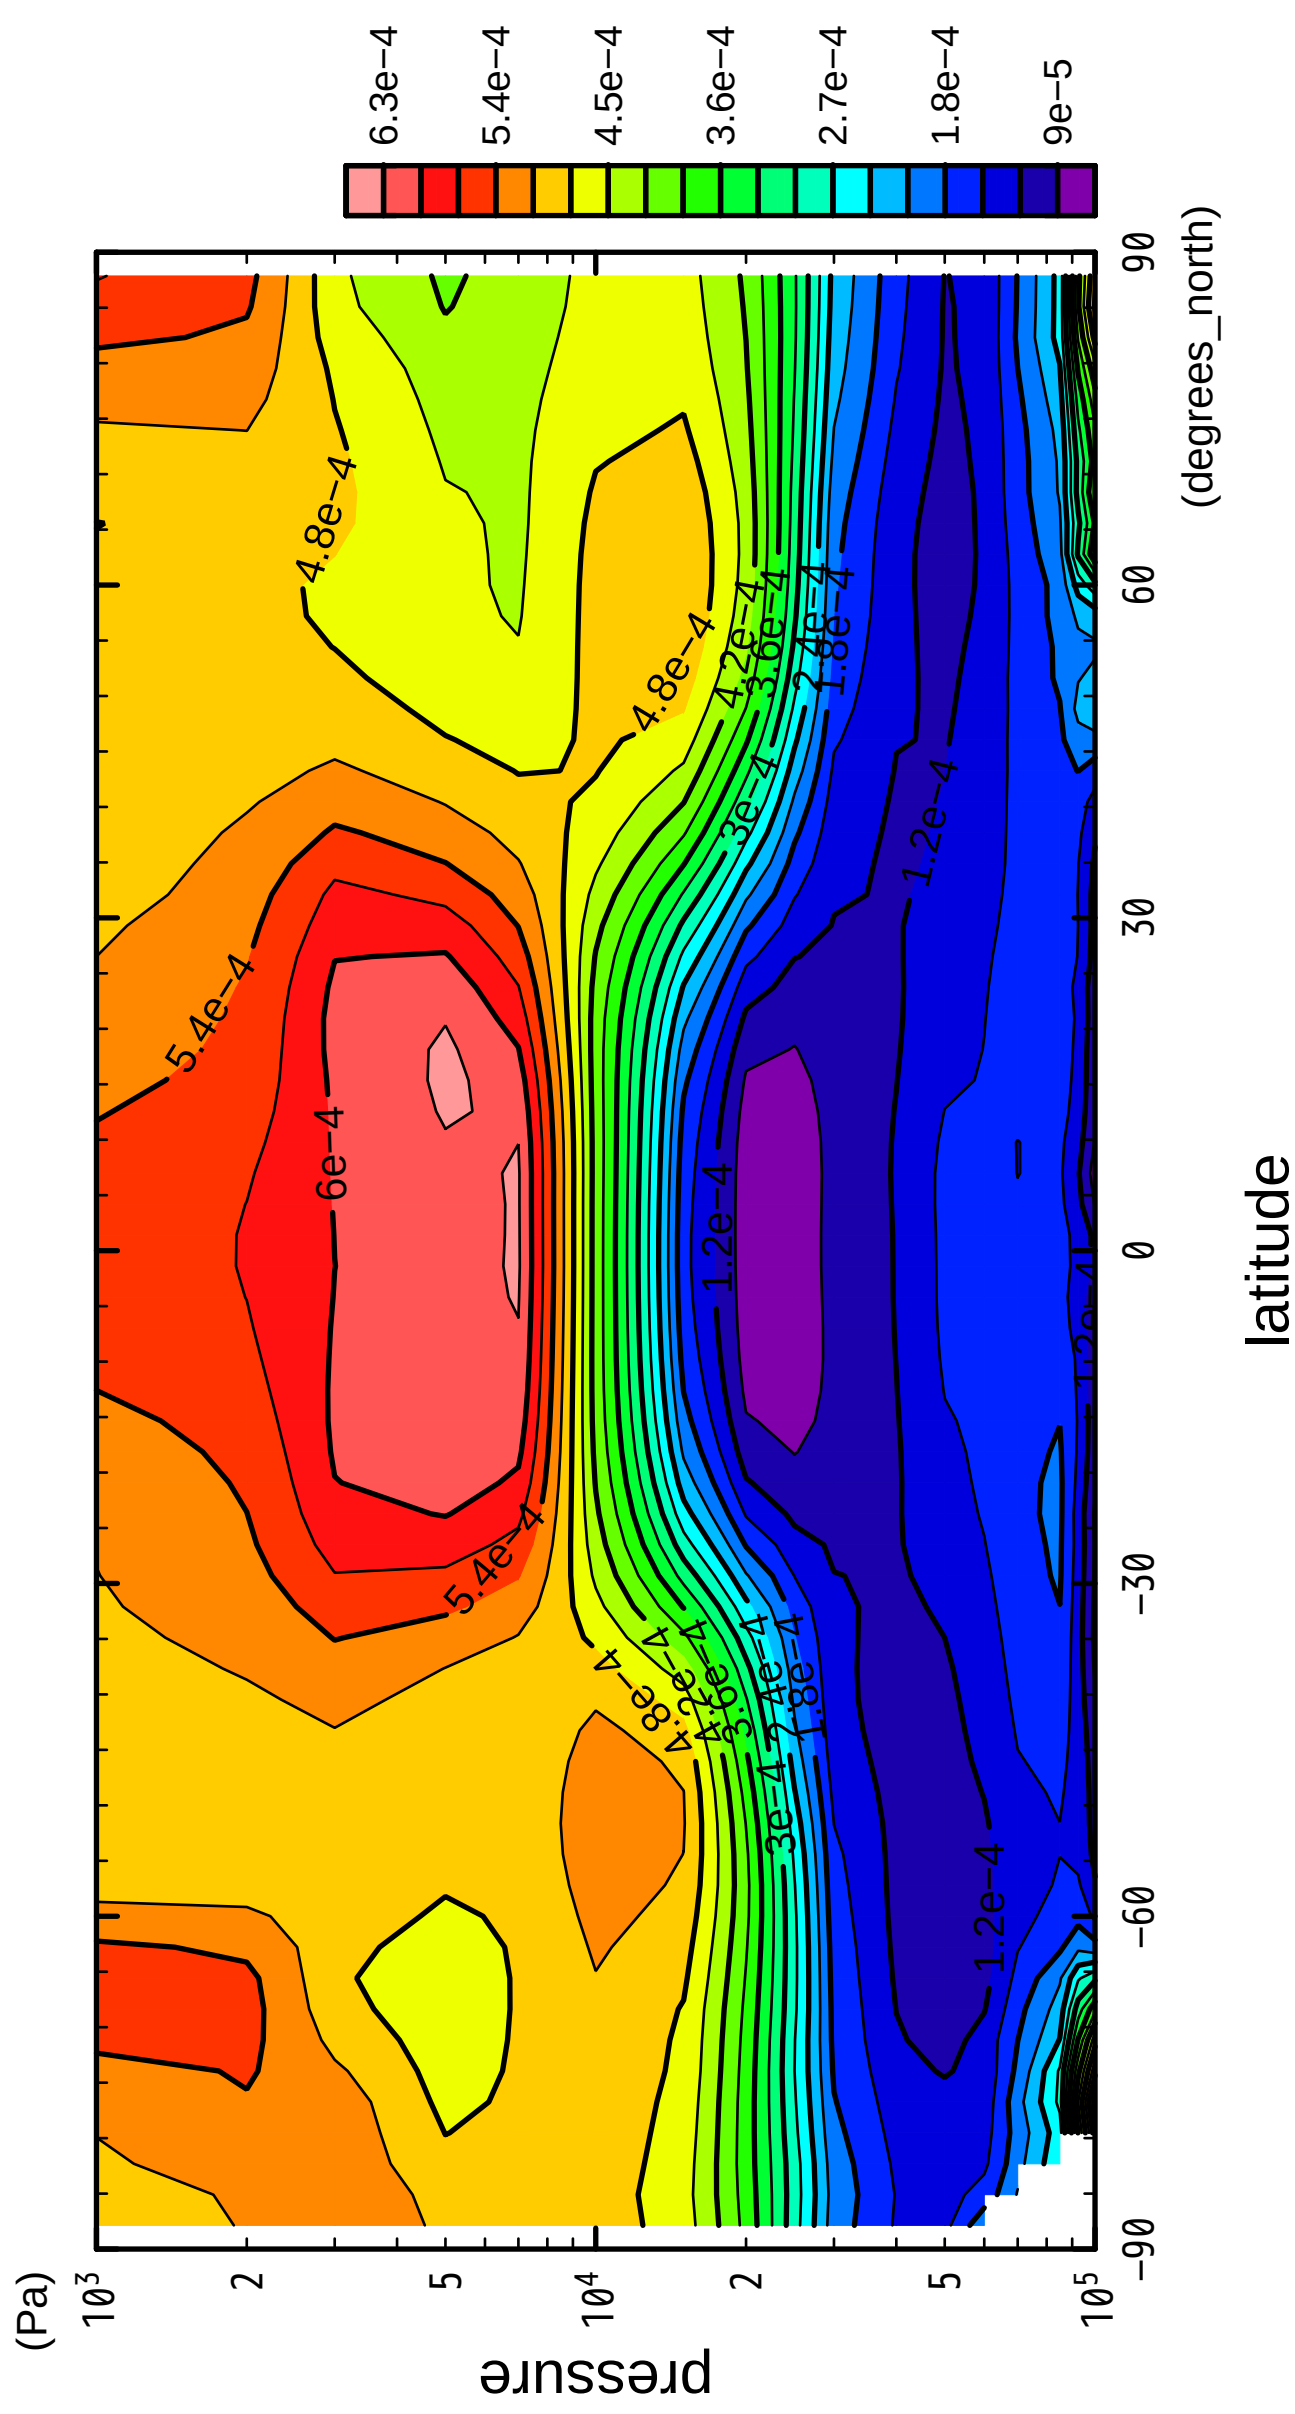

StatStab

CONTOUR INTERVAL = $3.000E-05$