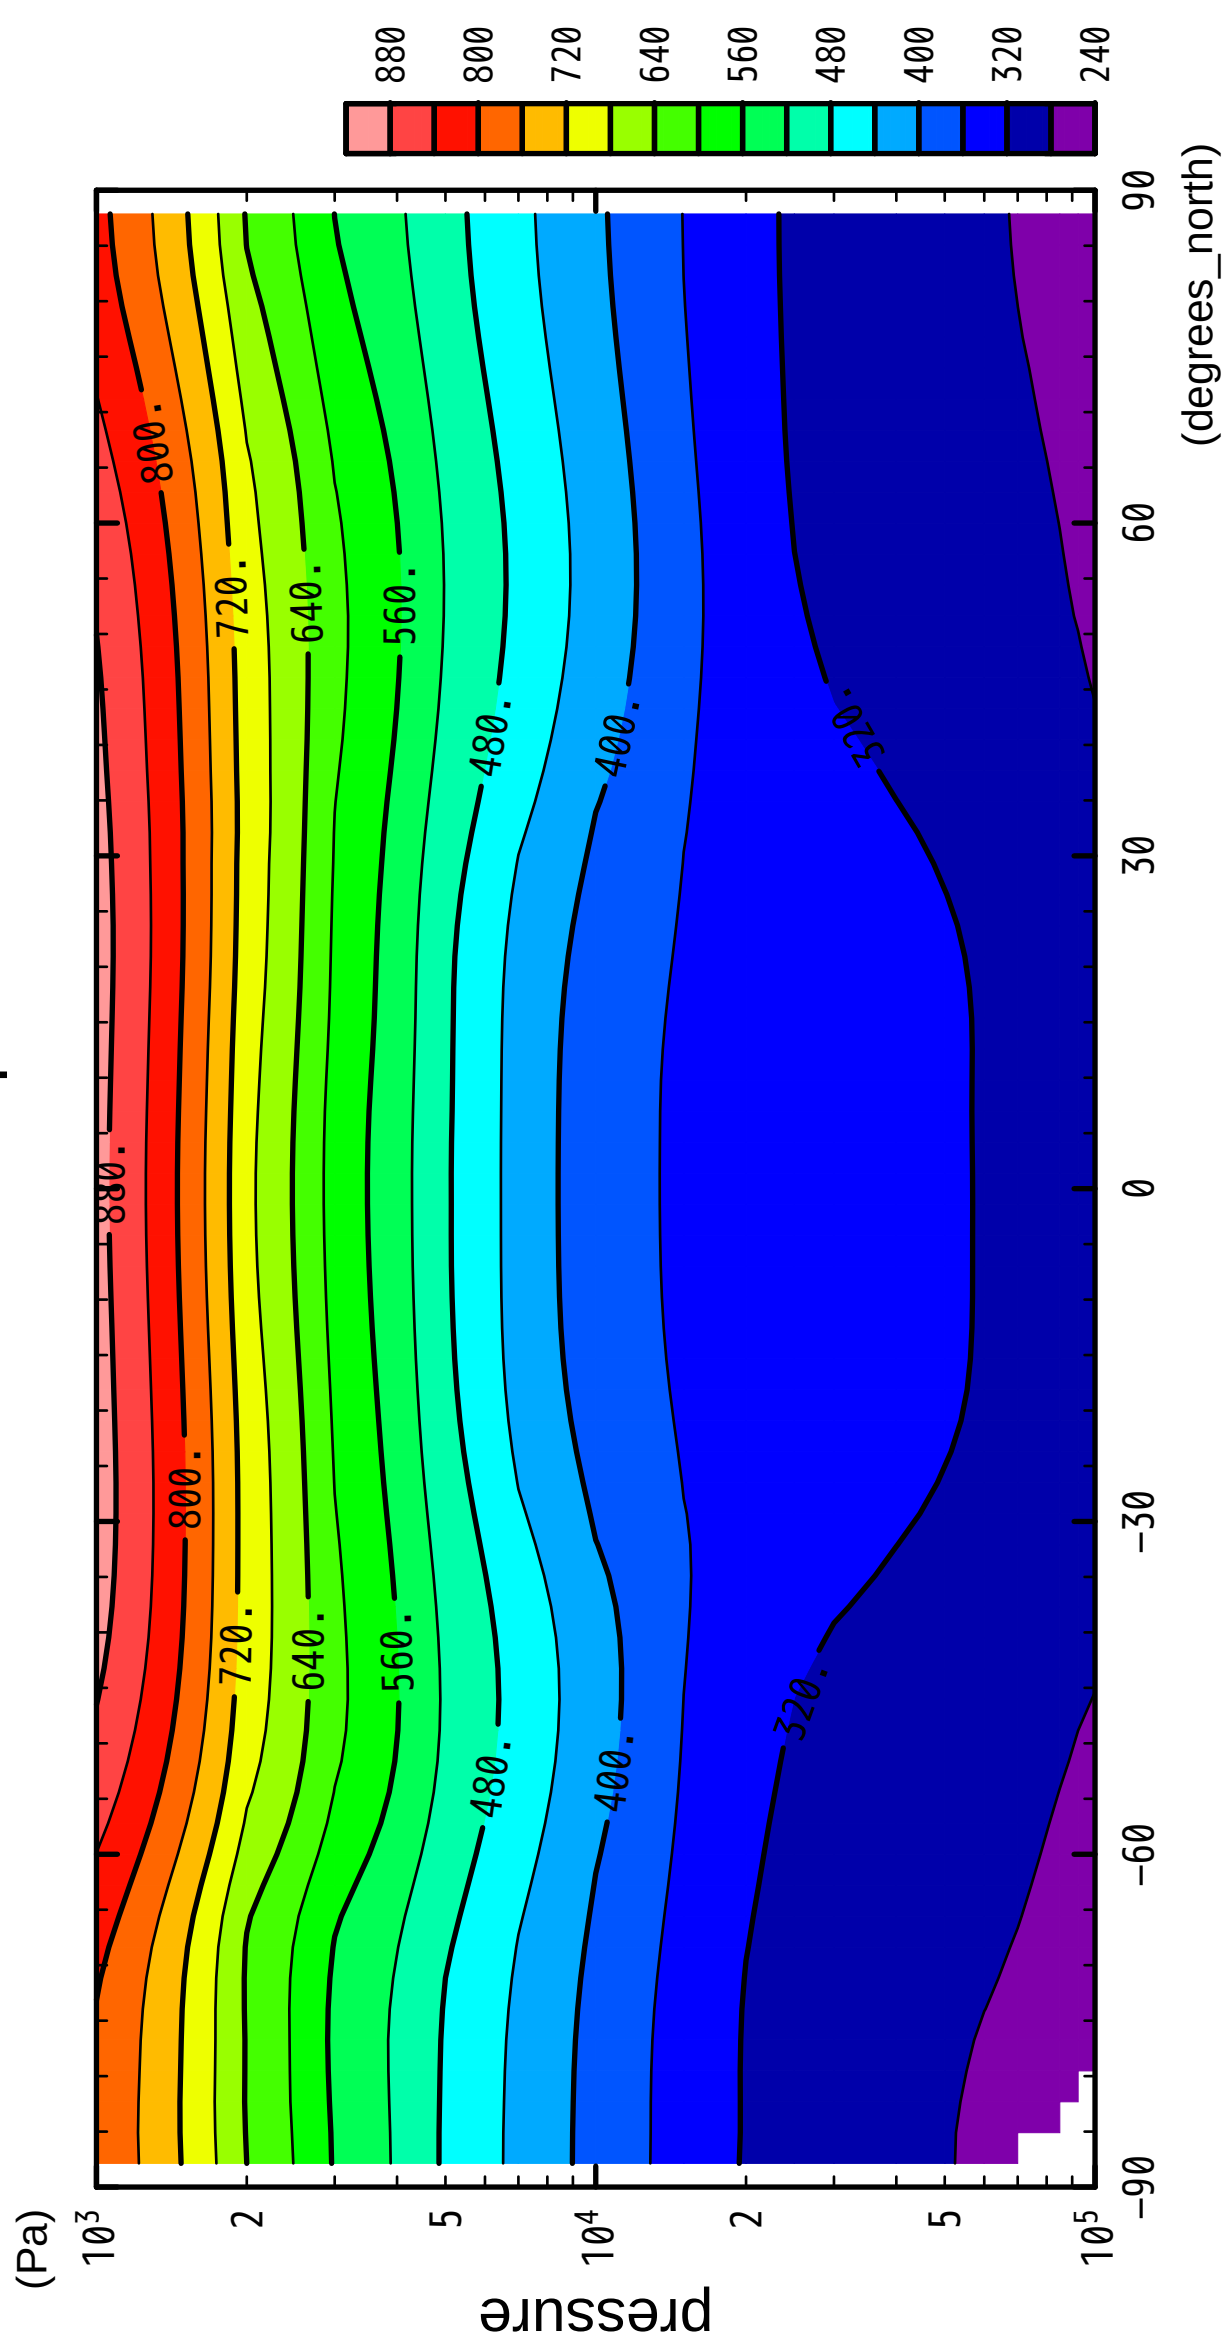

PotTemp

latitude

CONTOUR INTERVAL = 4.000E+01