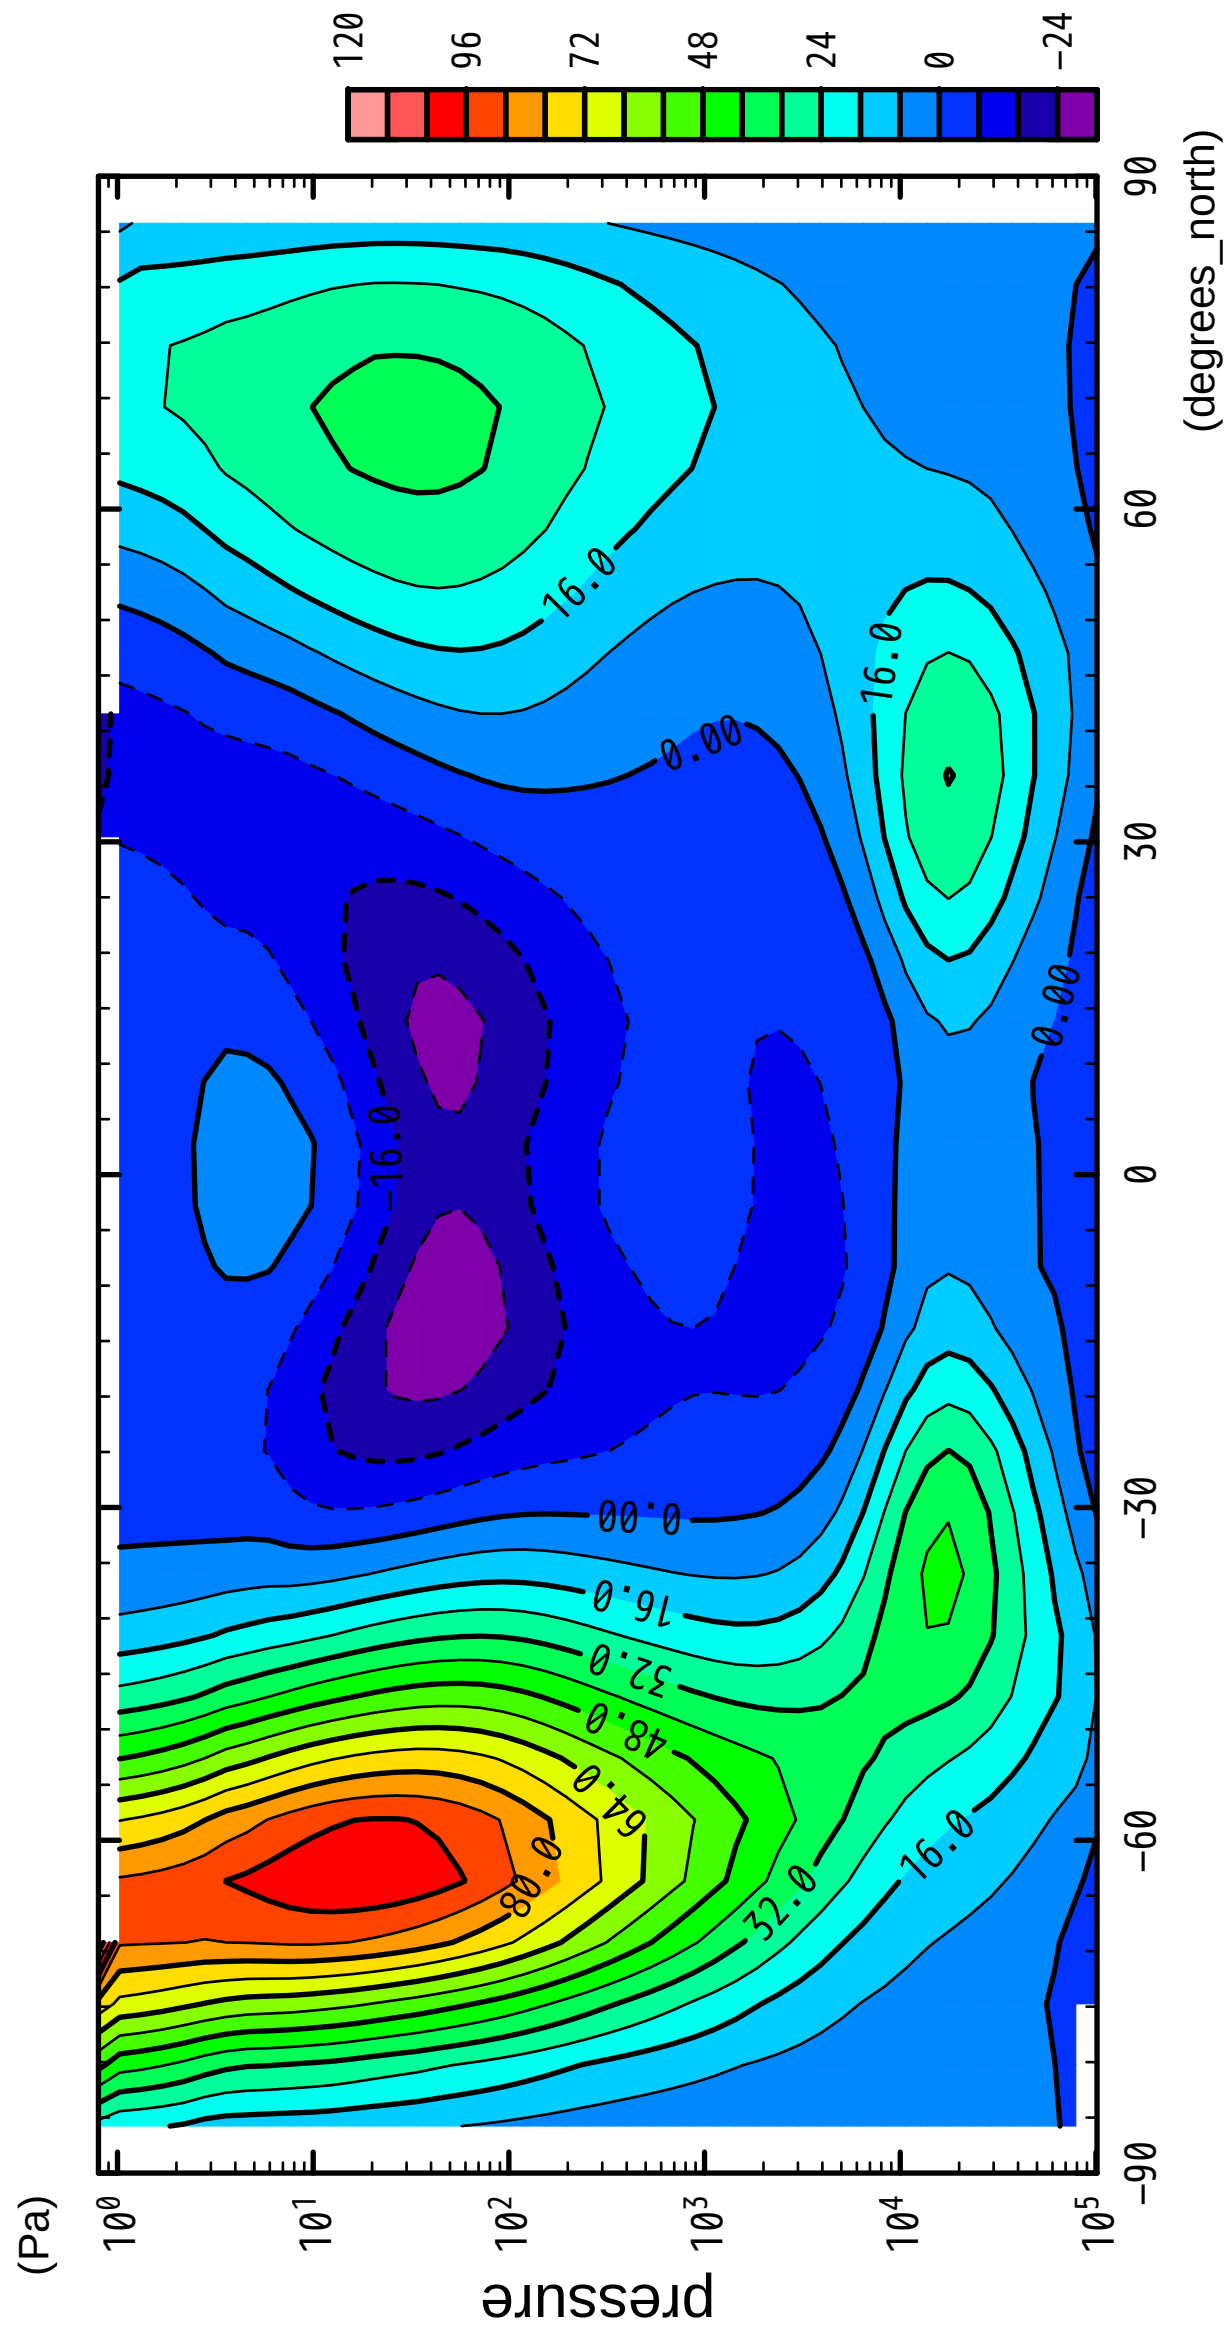

U

latitude

CONTOUR INTERVAL = 8.000E+00