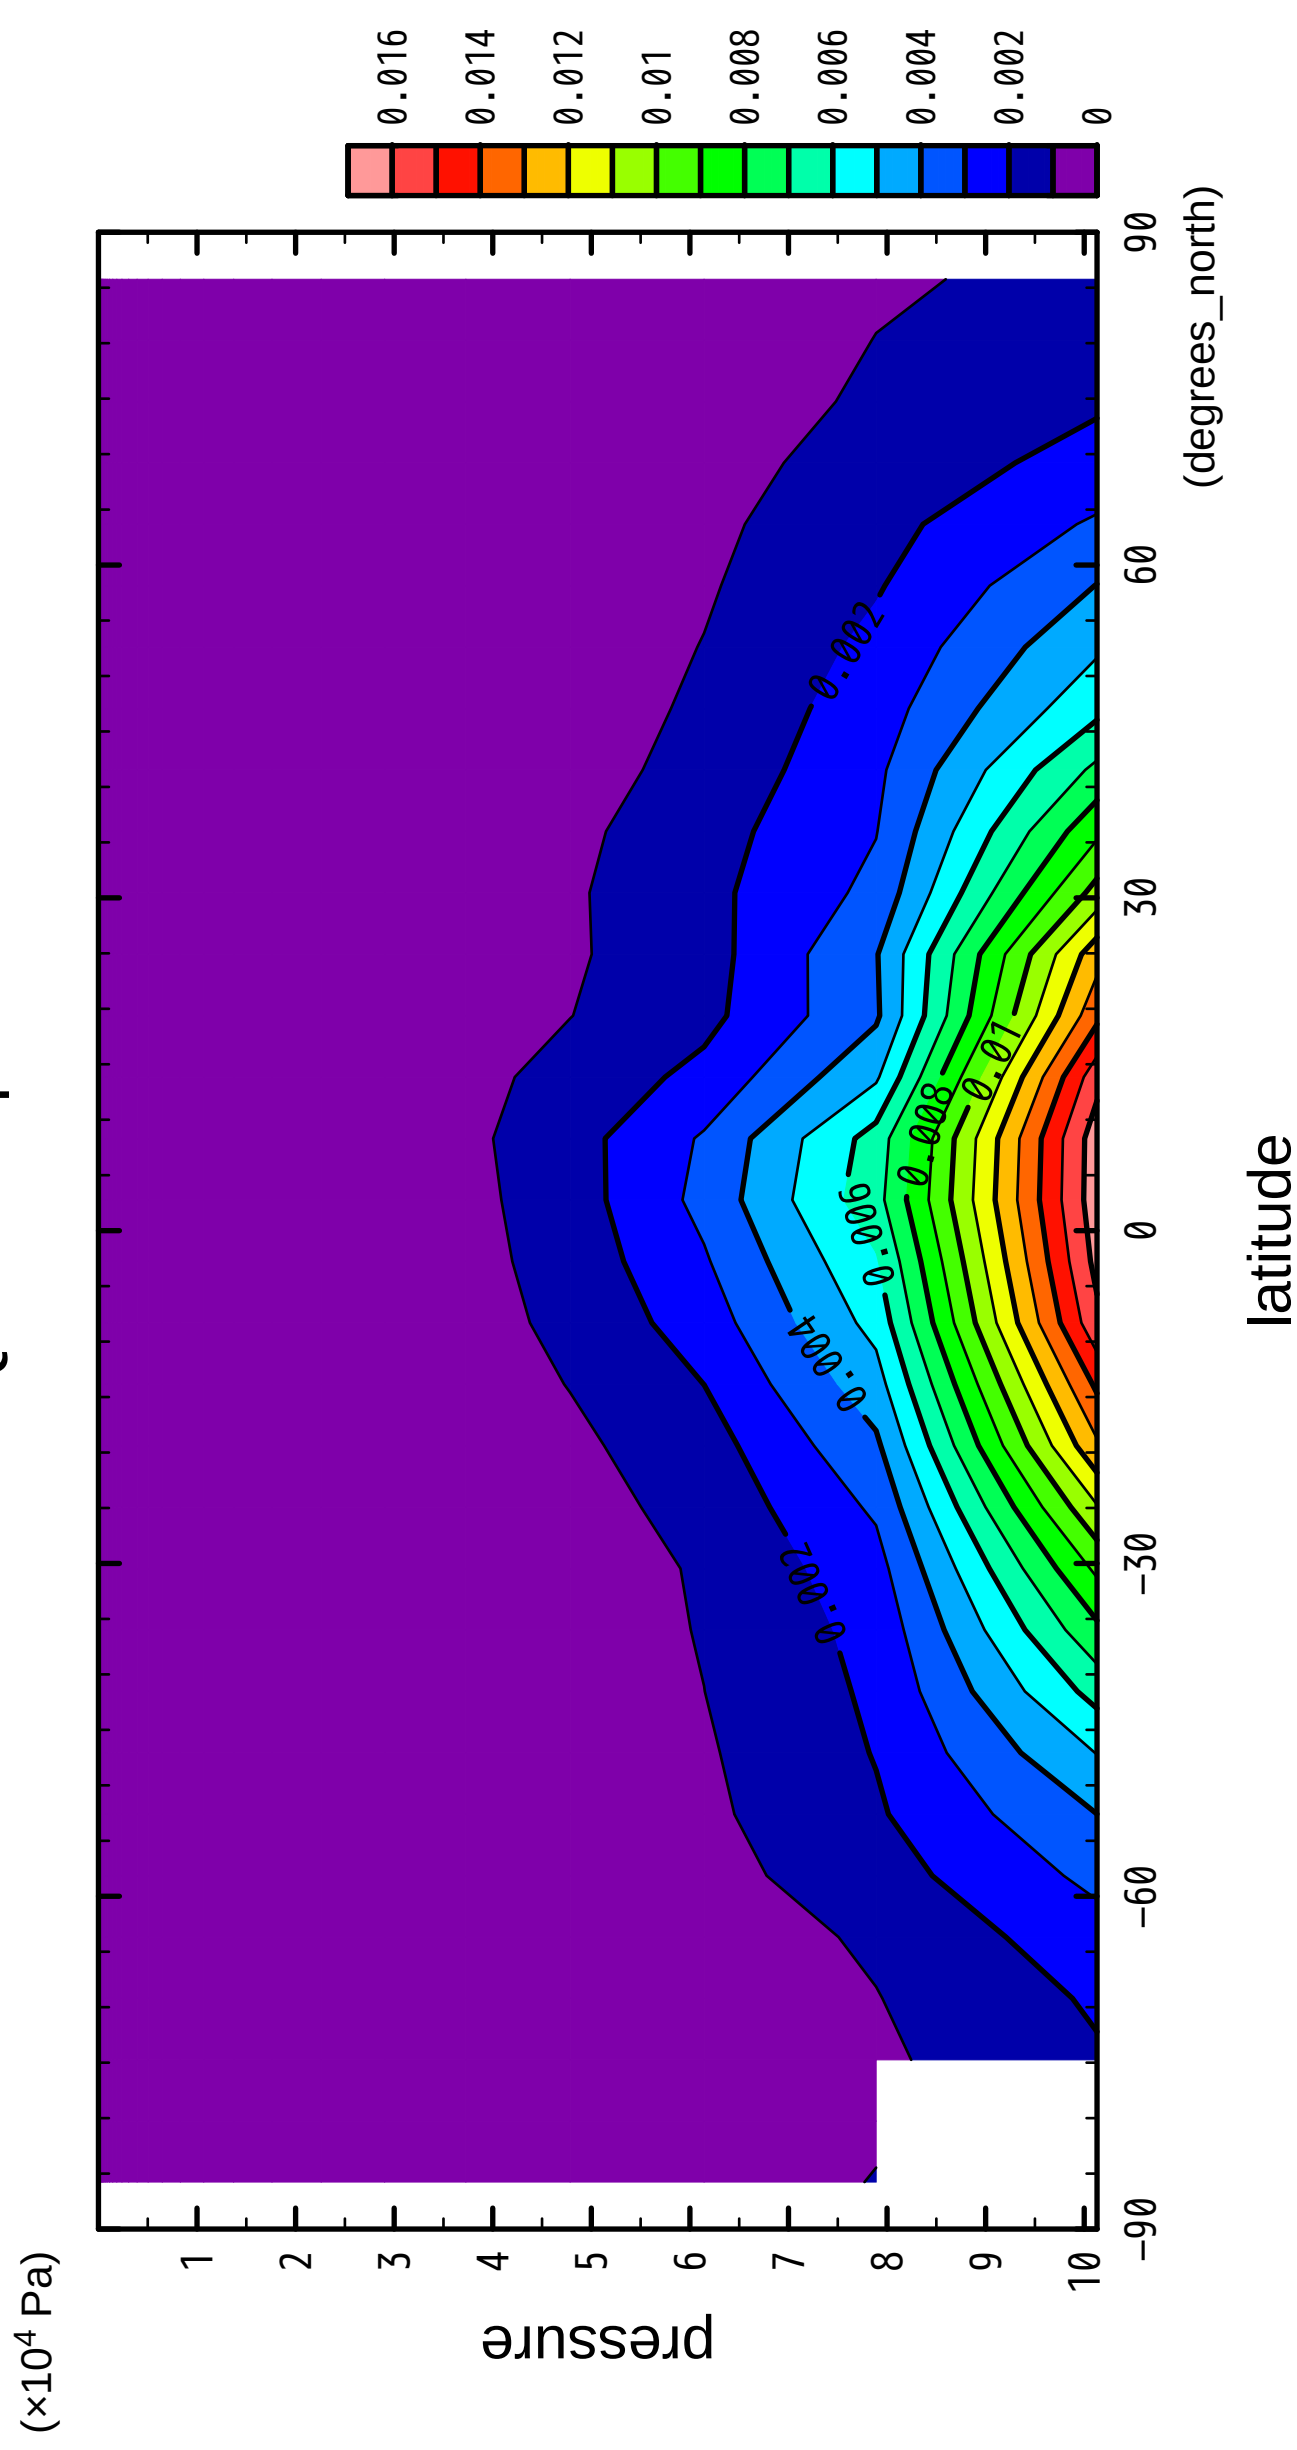

# QH2OVap

CONTOUR INTERVAL = 1.000E-03