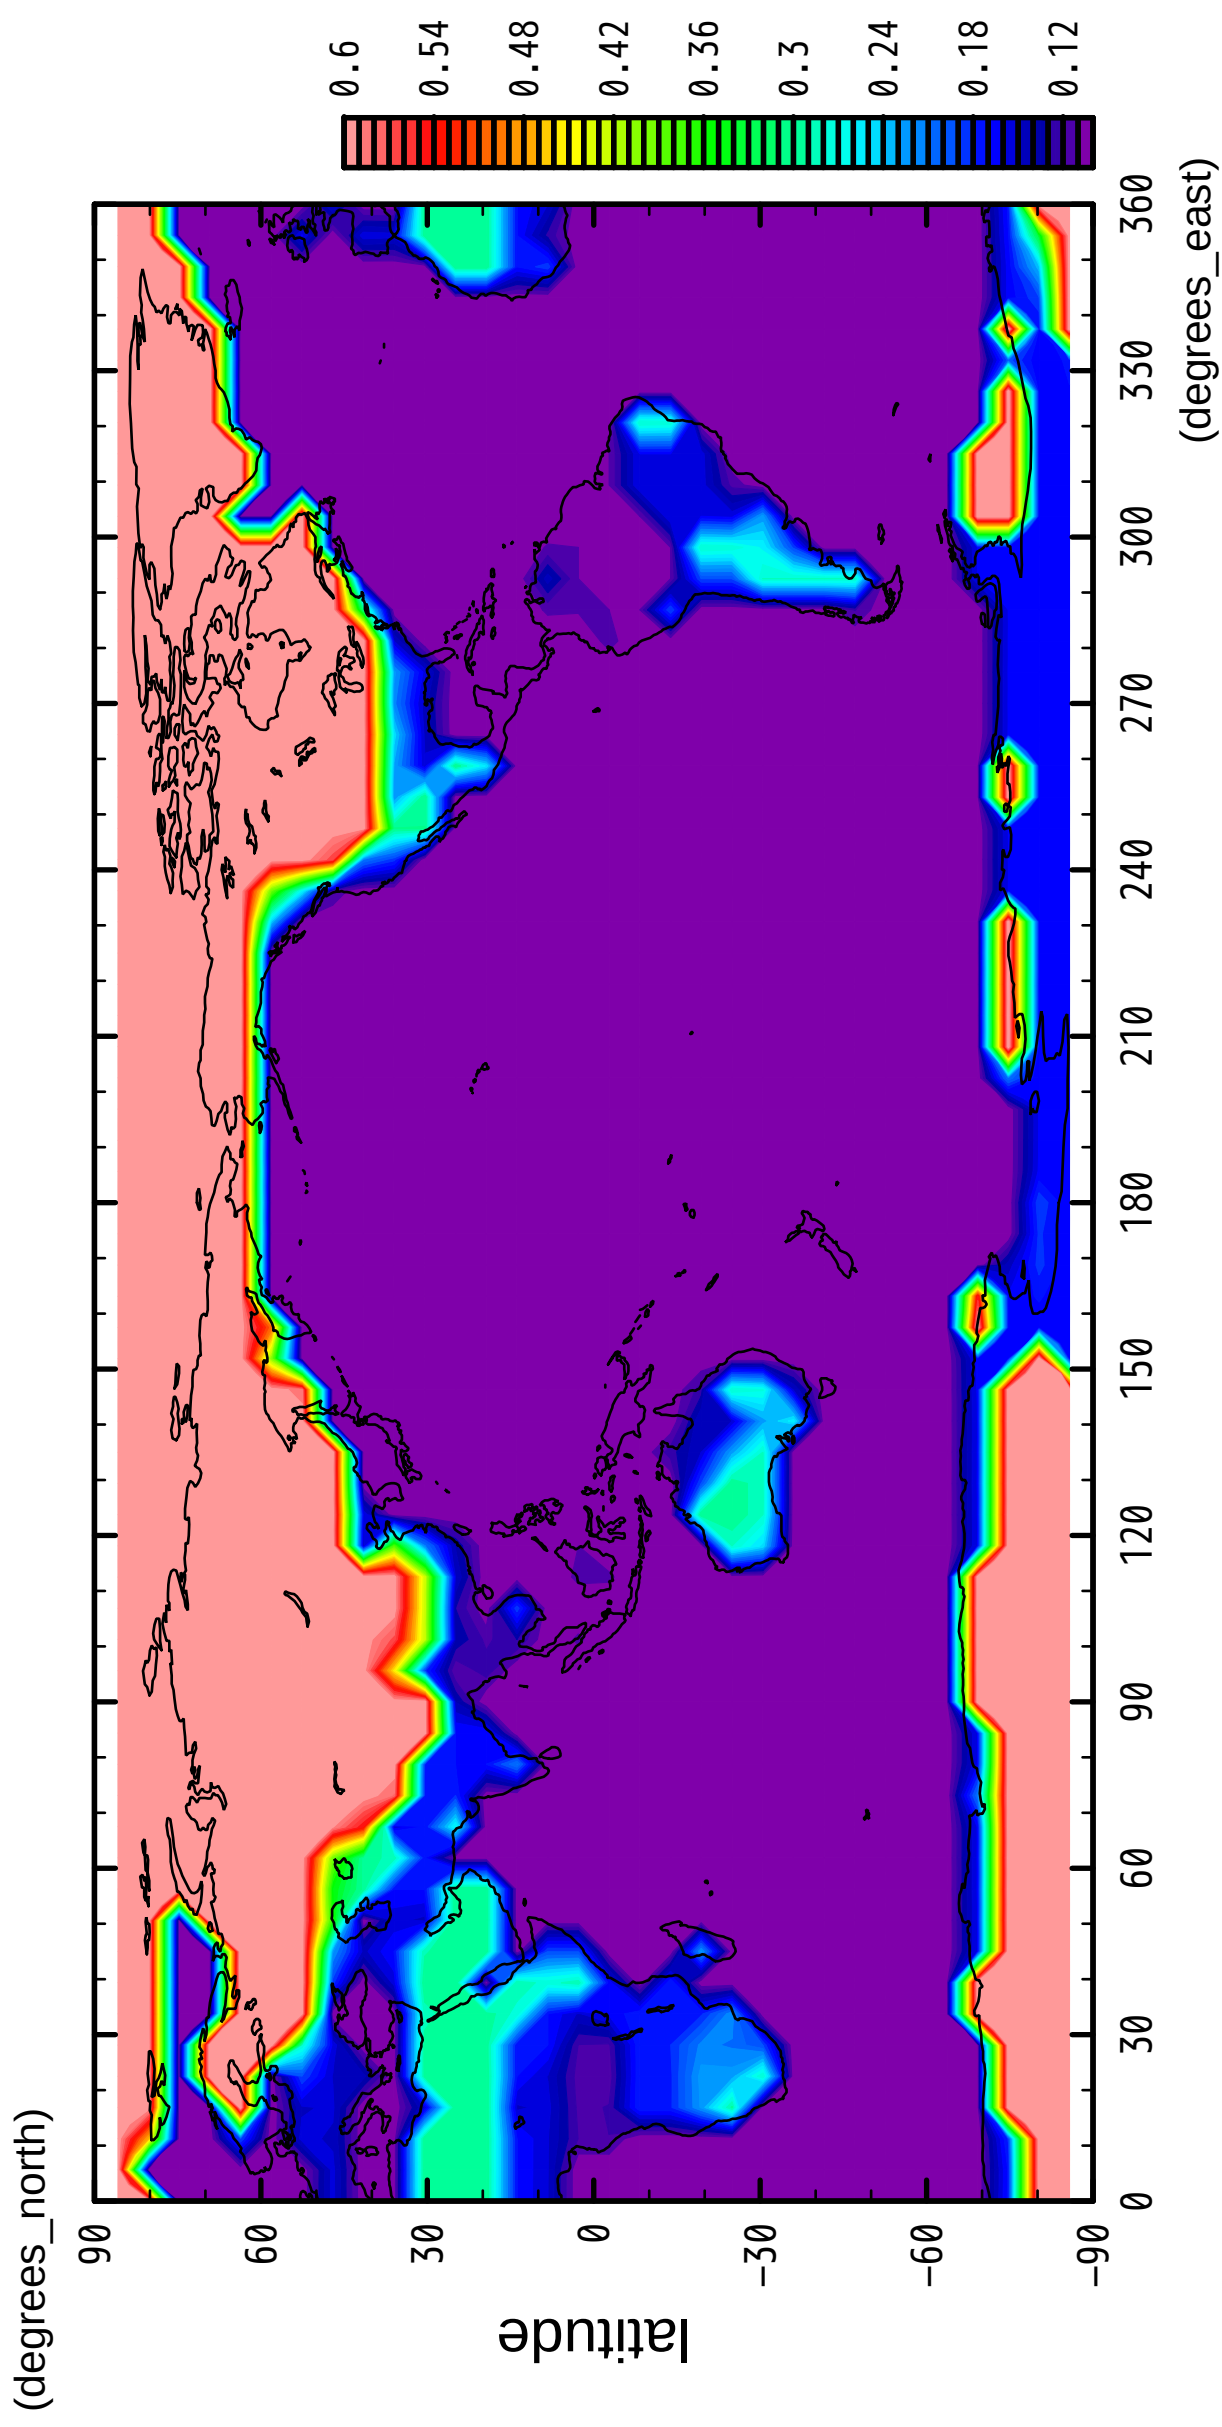

2/12

surface albedo