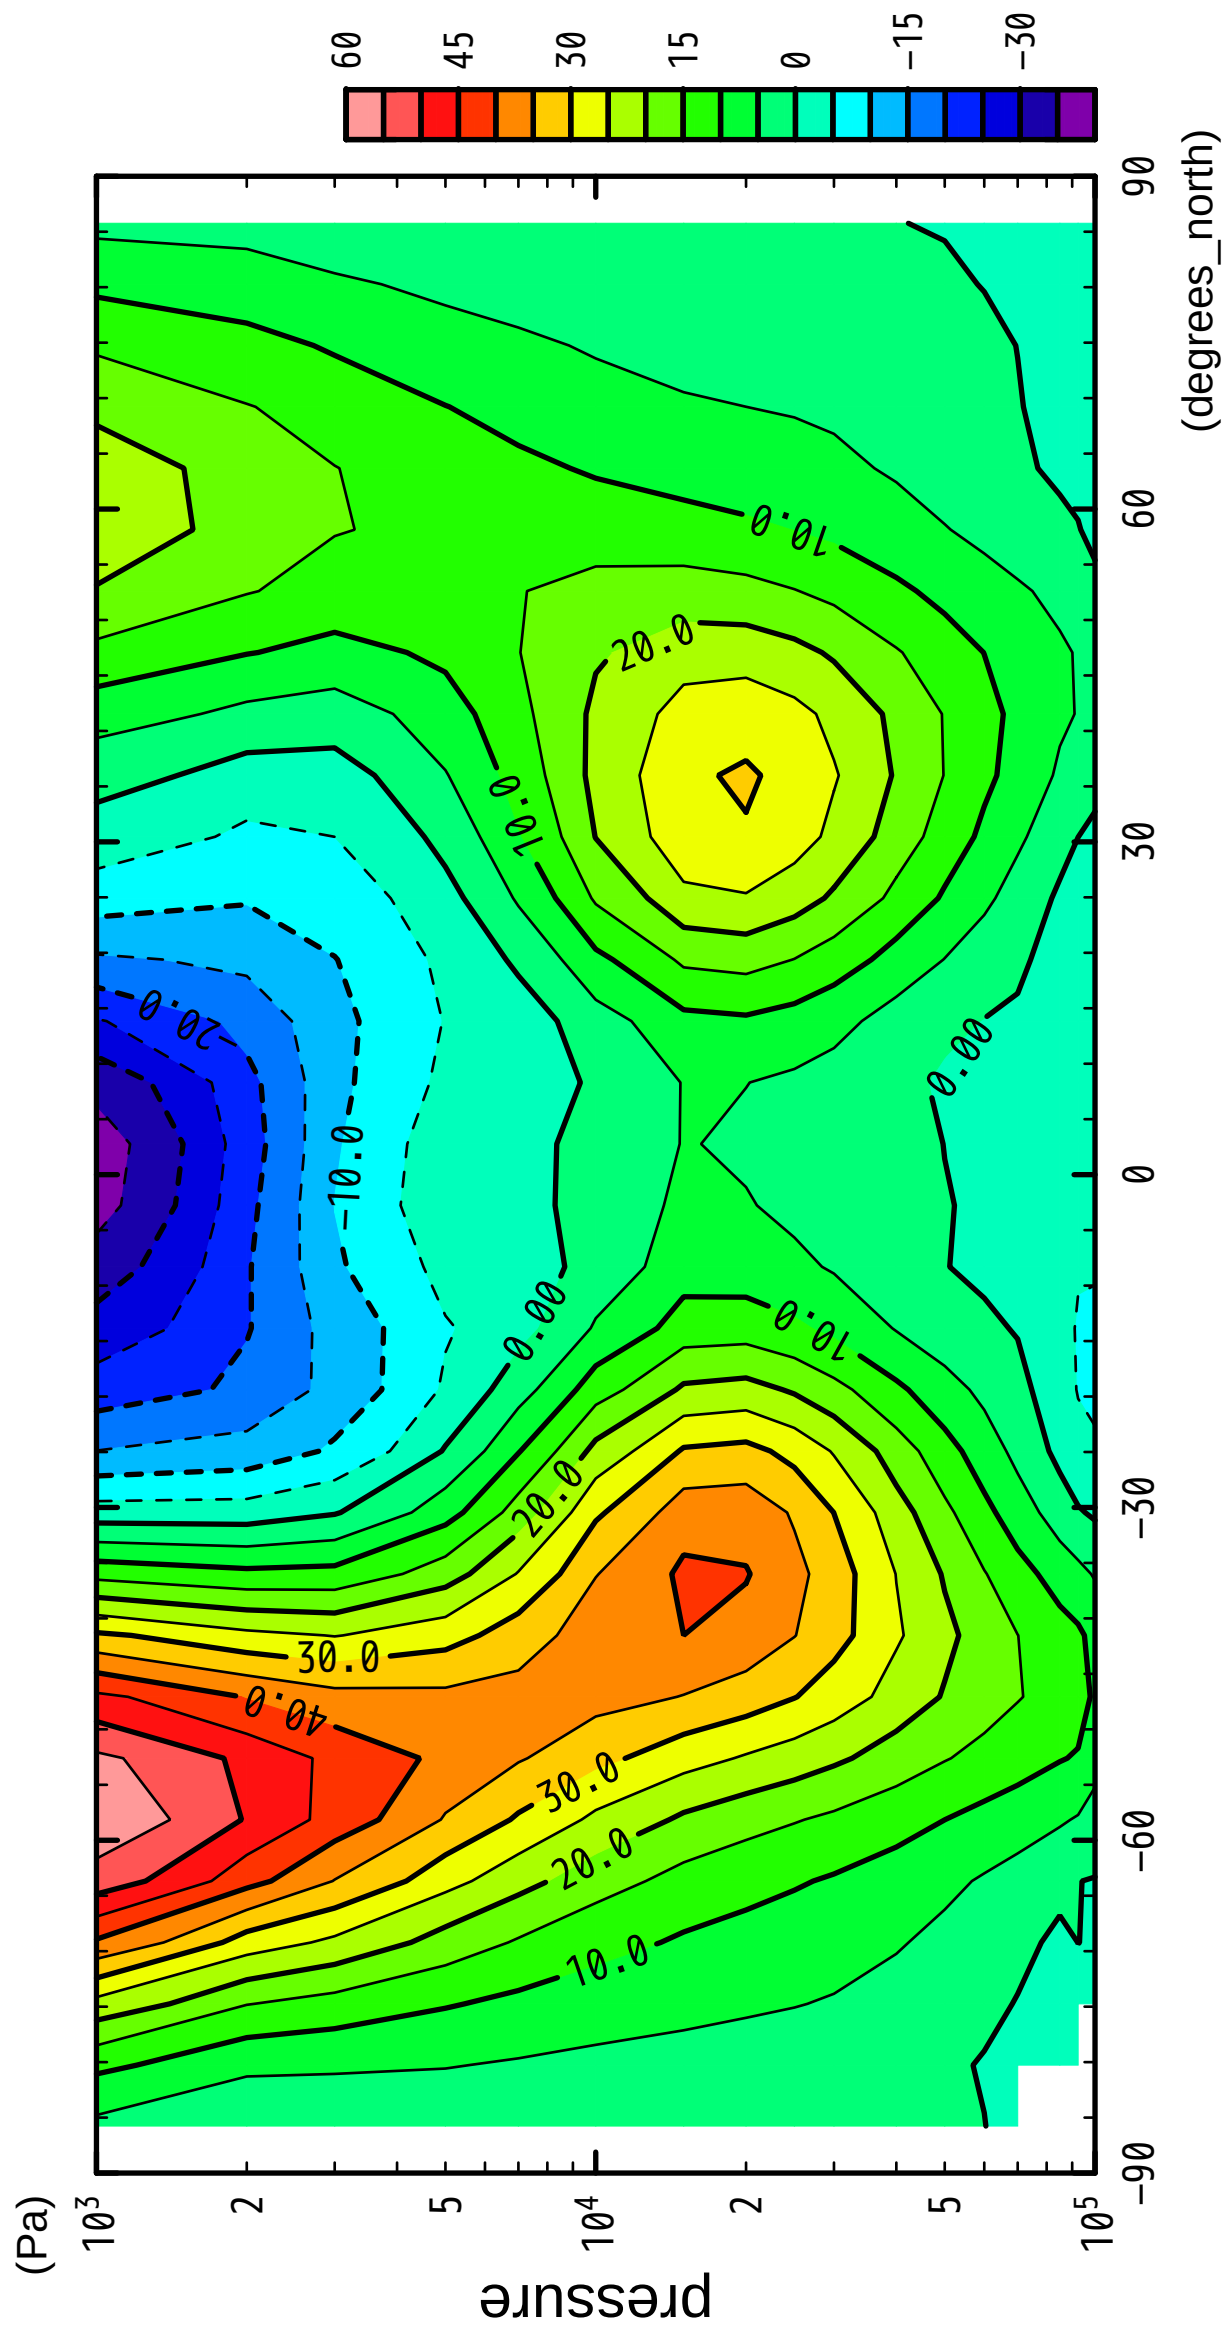

U

latitude

CONTOUR INTERVAL = 5.000E+00