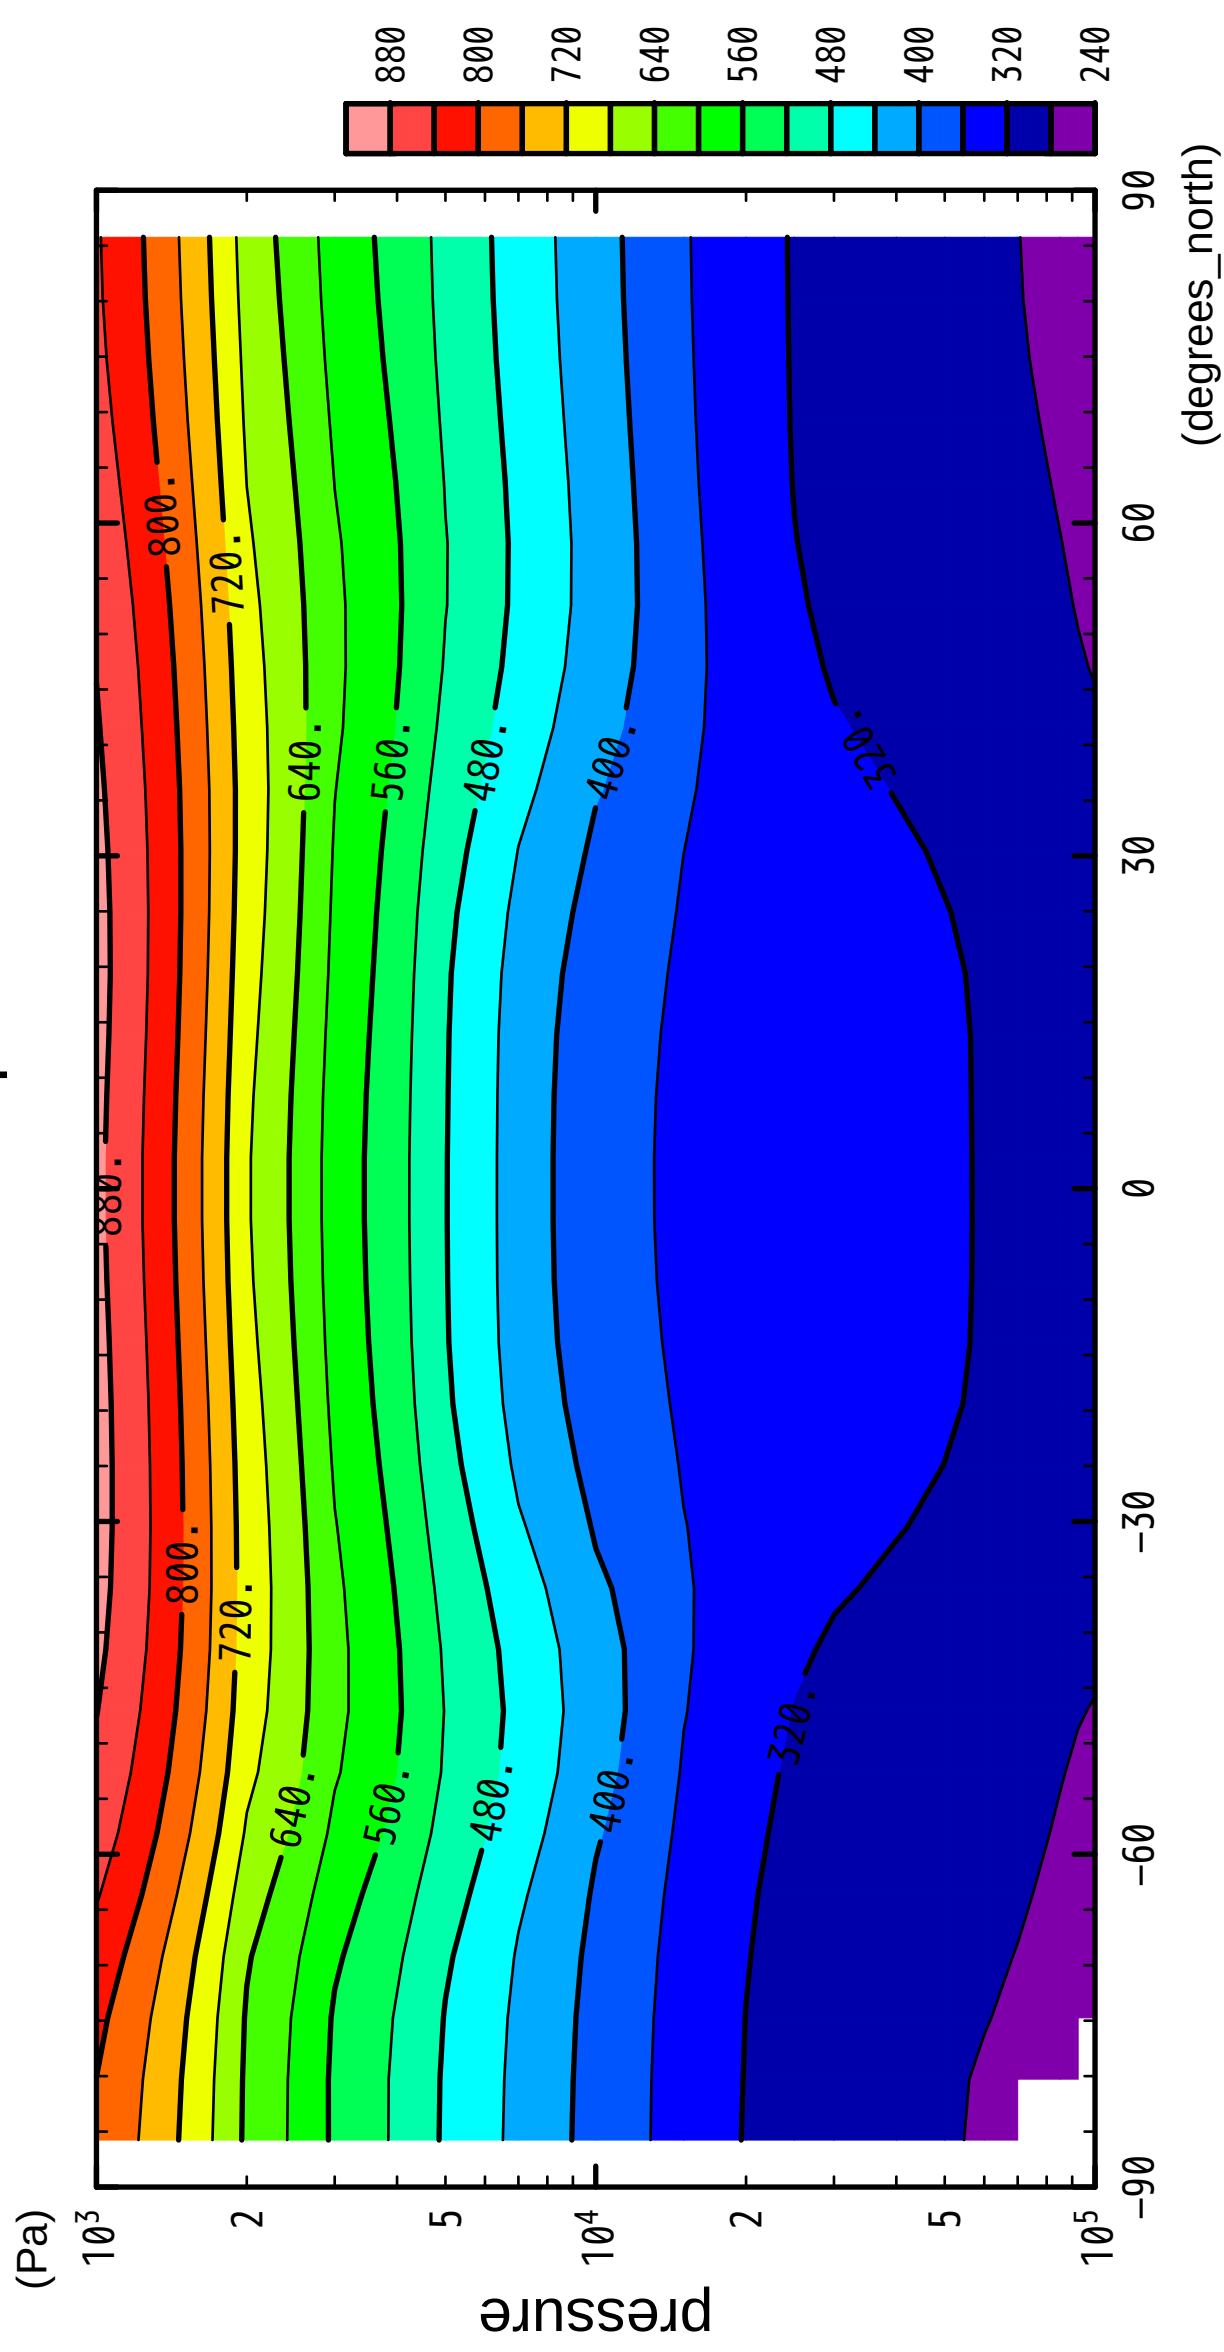

PotTemp

latitude

CONTOUR INTERVAL = 4.000E+01