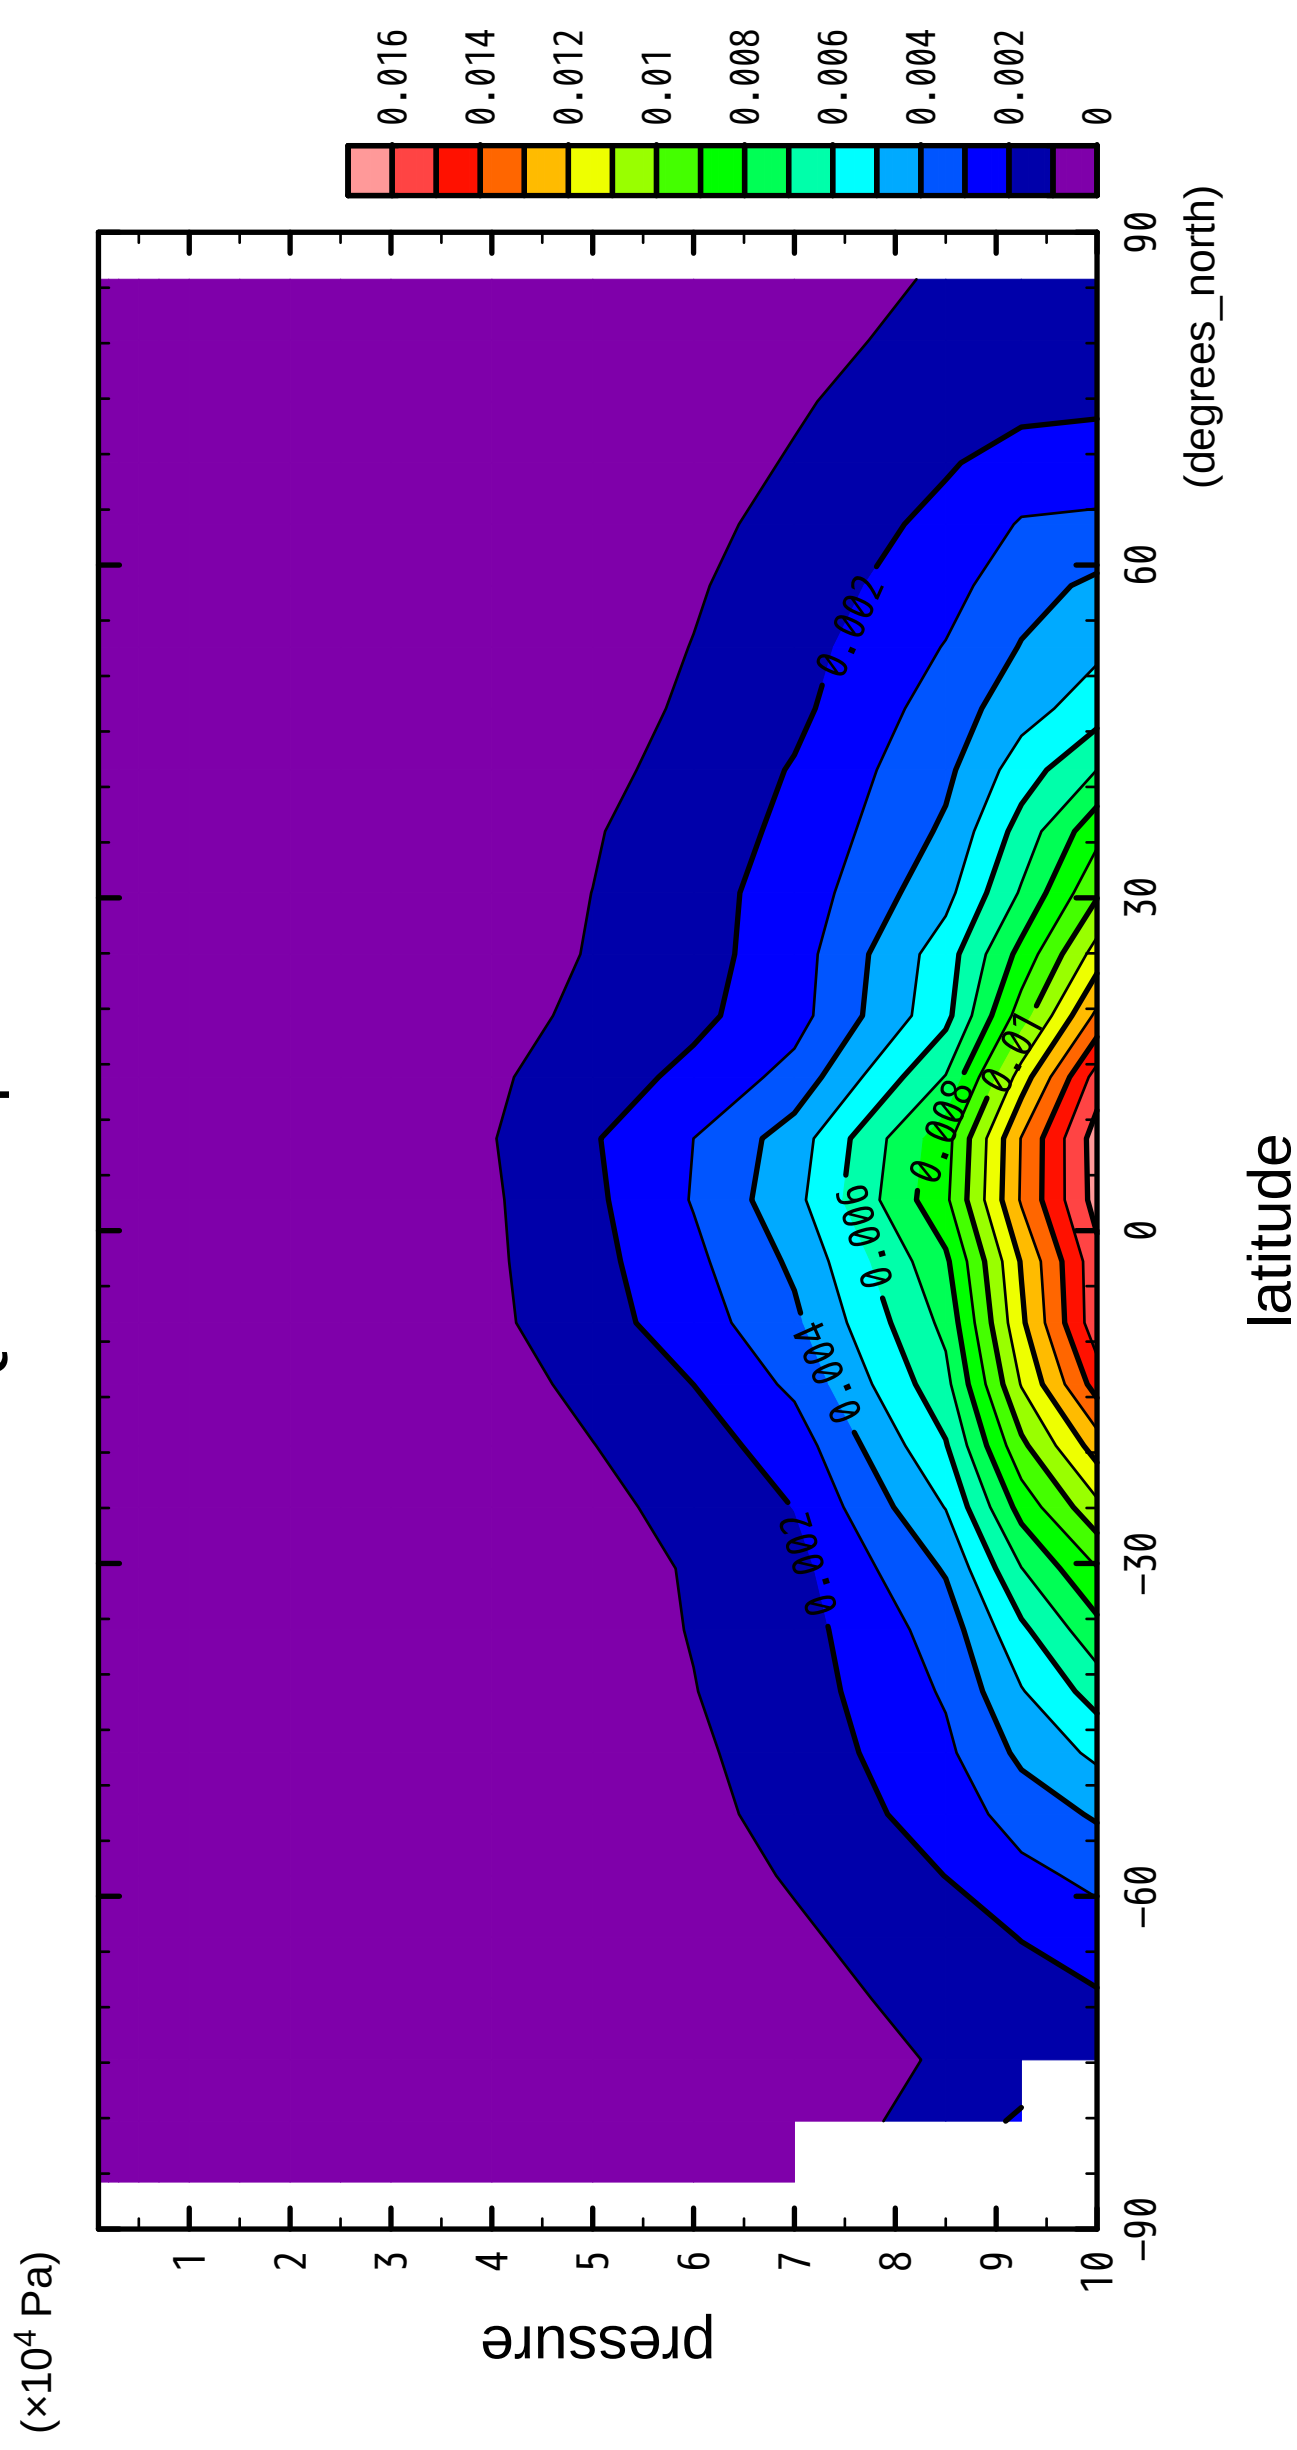

# QH2OVap

CONTOUR INTERVAL = 1.000E-03