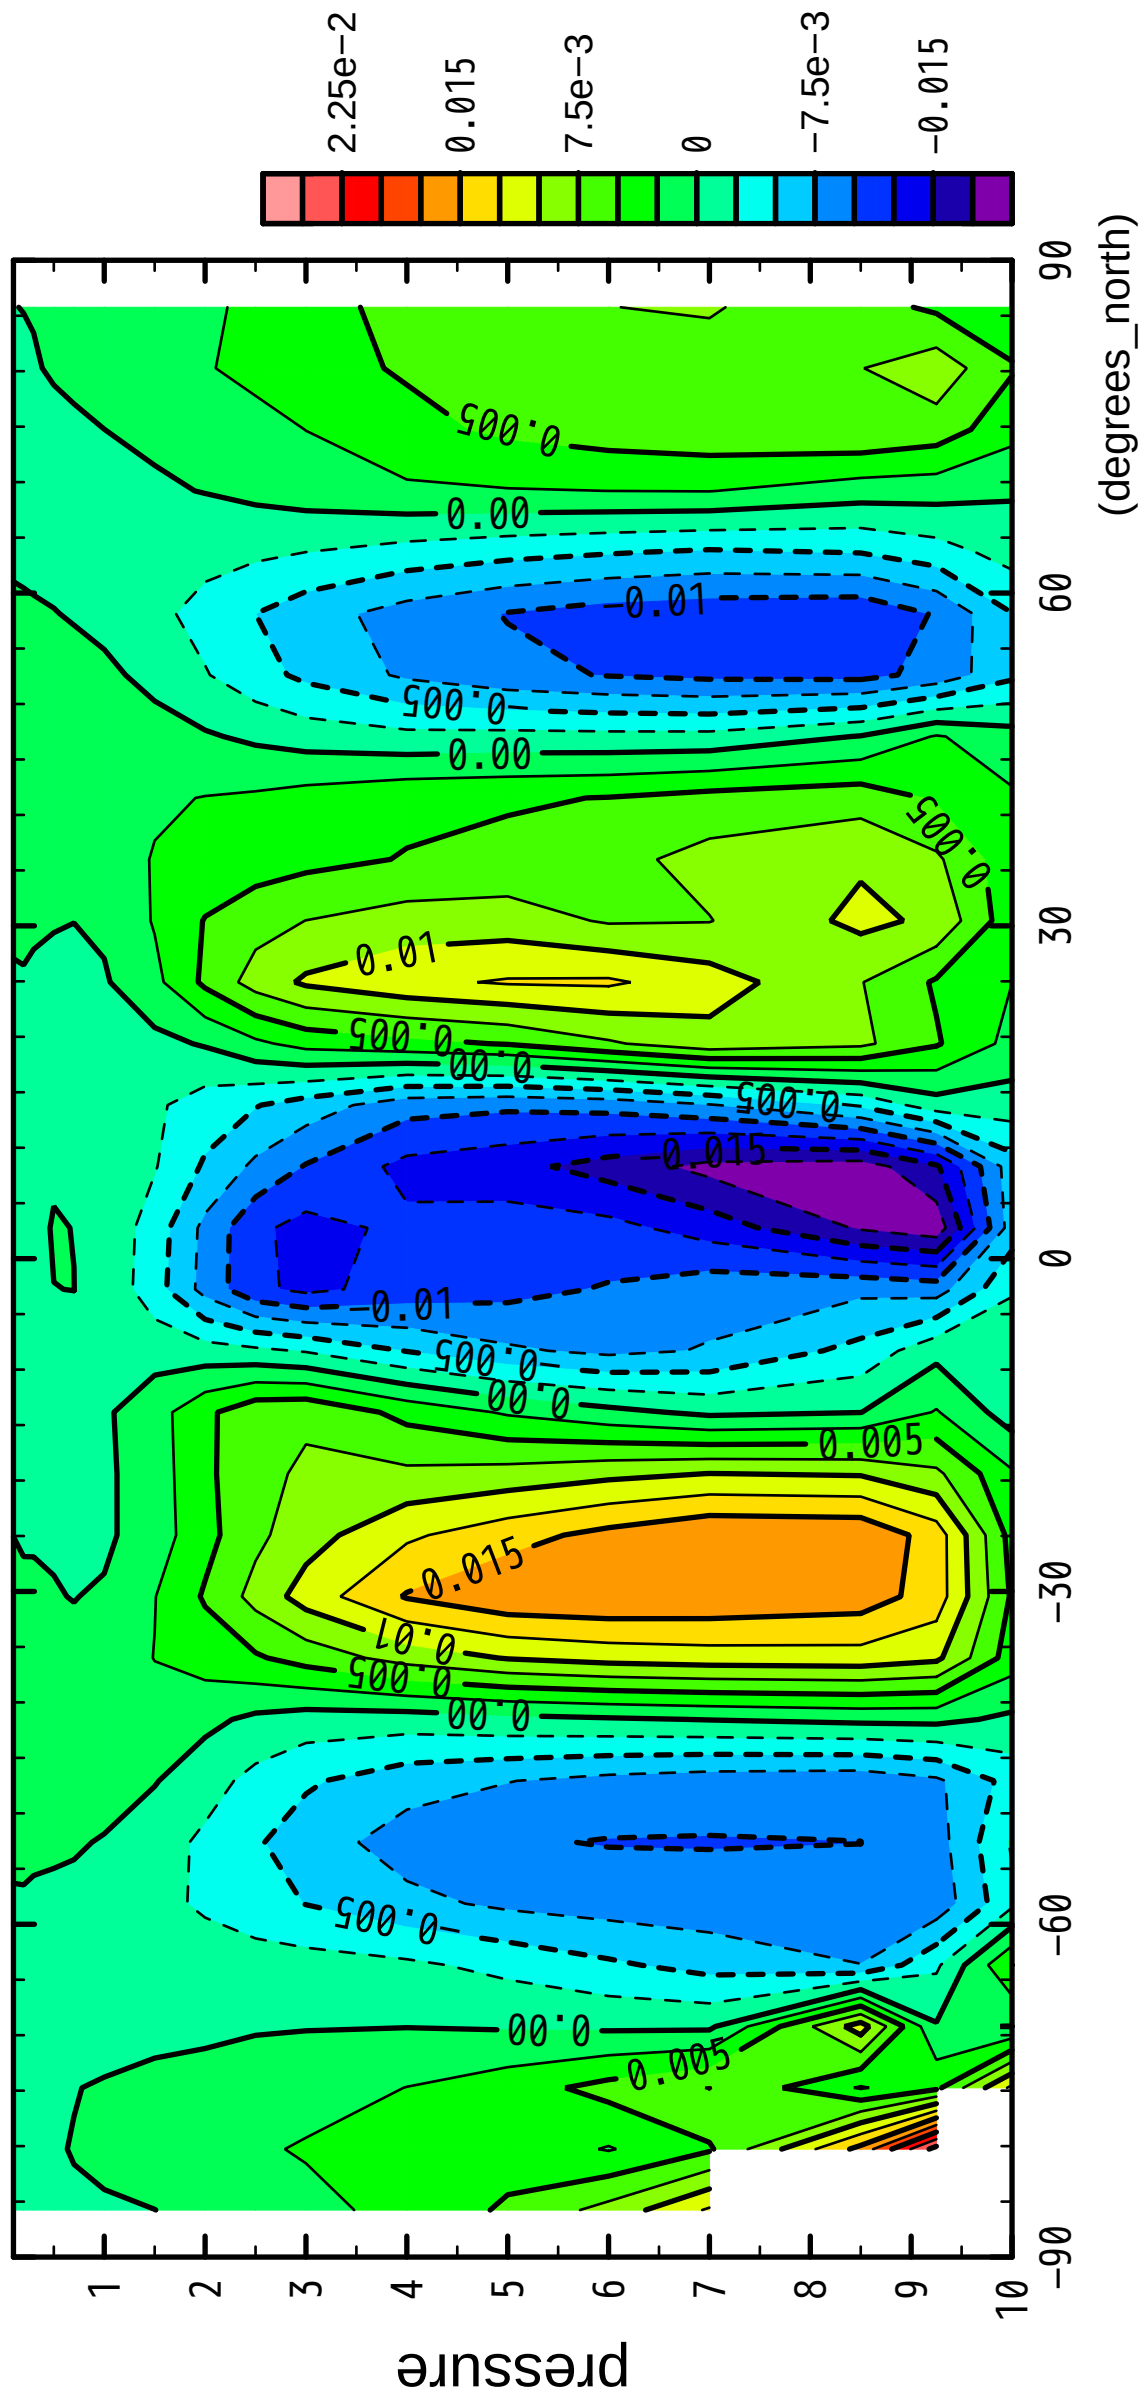

# OMG

( $\times 10^4$  Pa)

latitude

CONTOUR INTERVAL = 2.500E-03