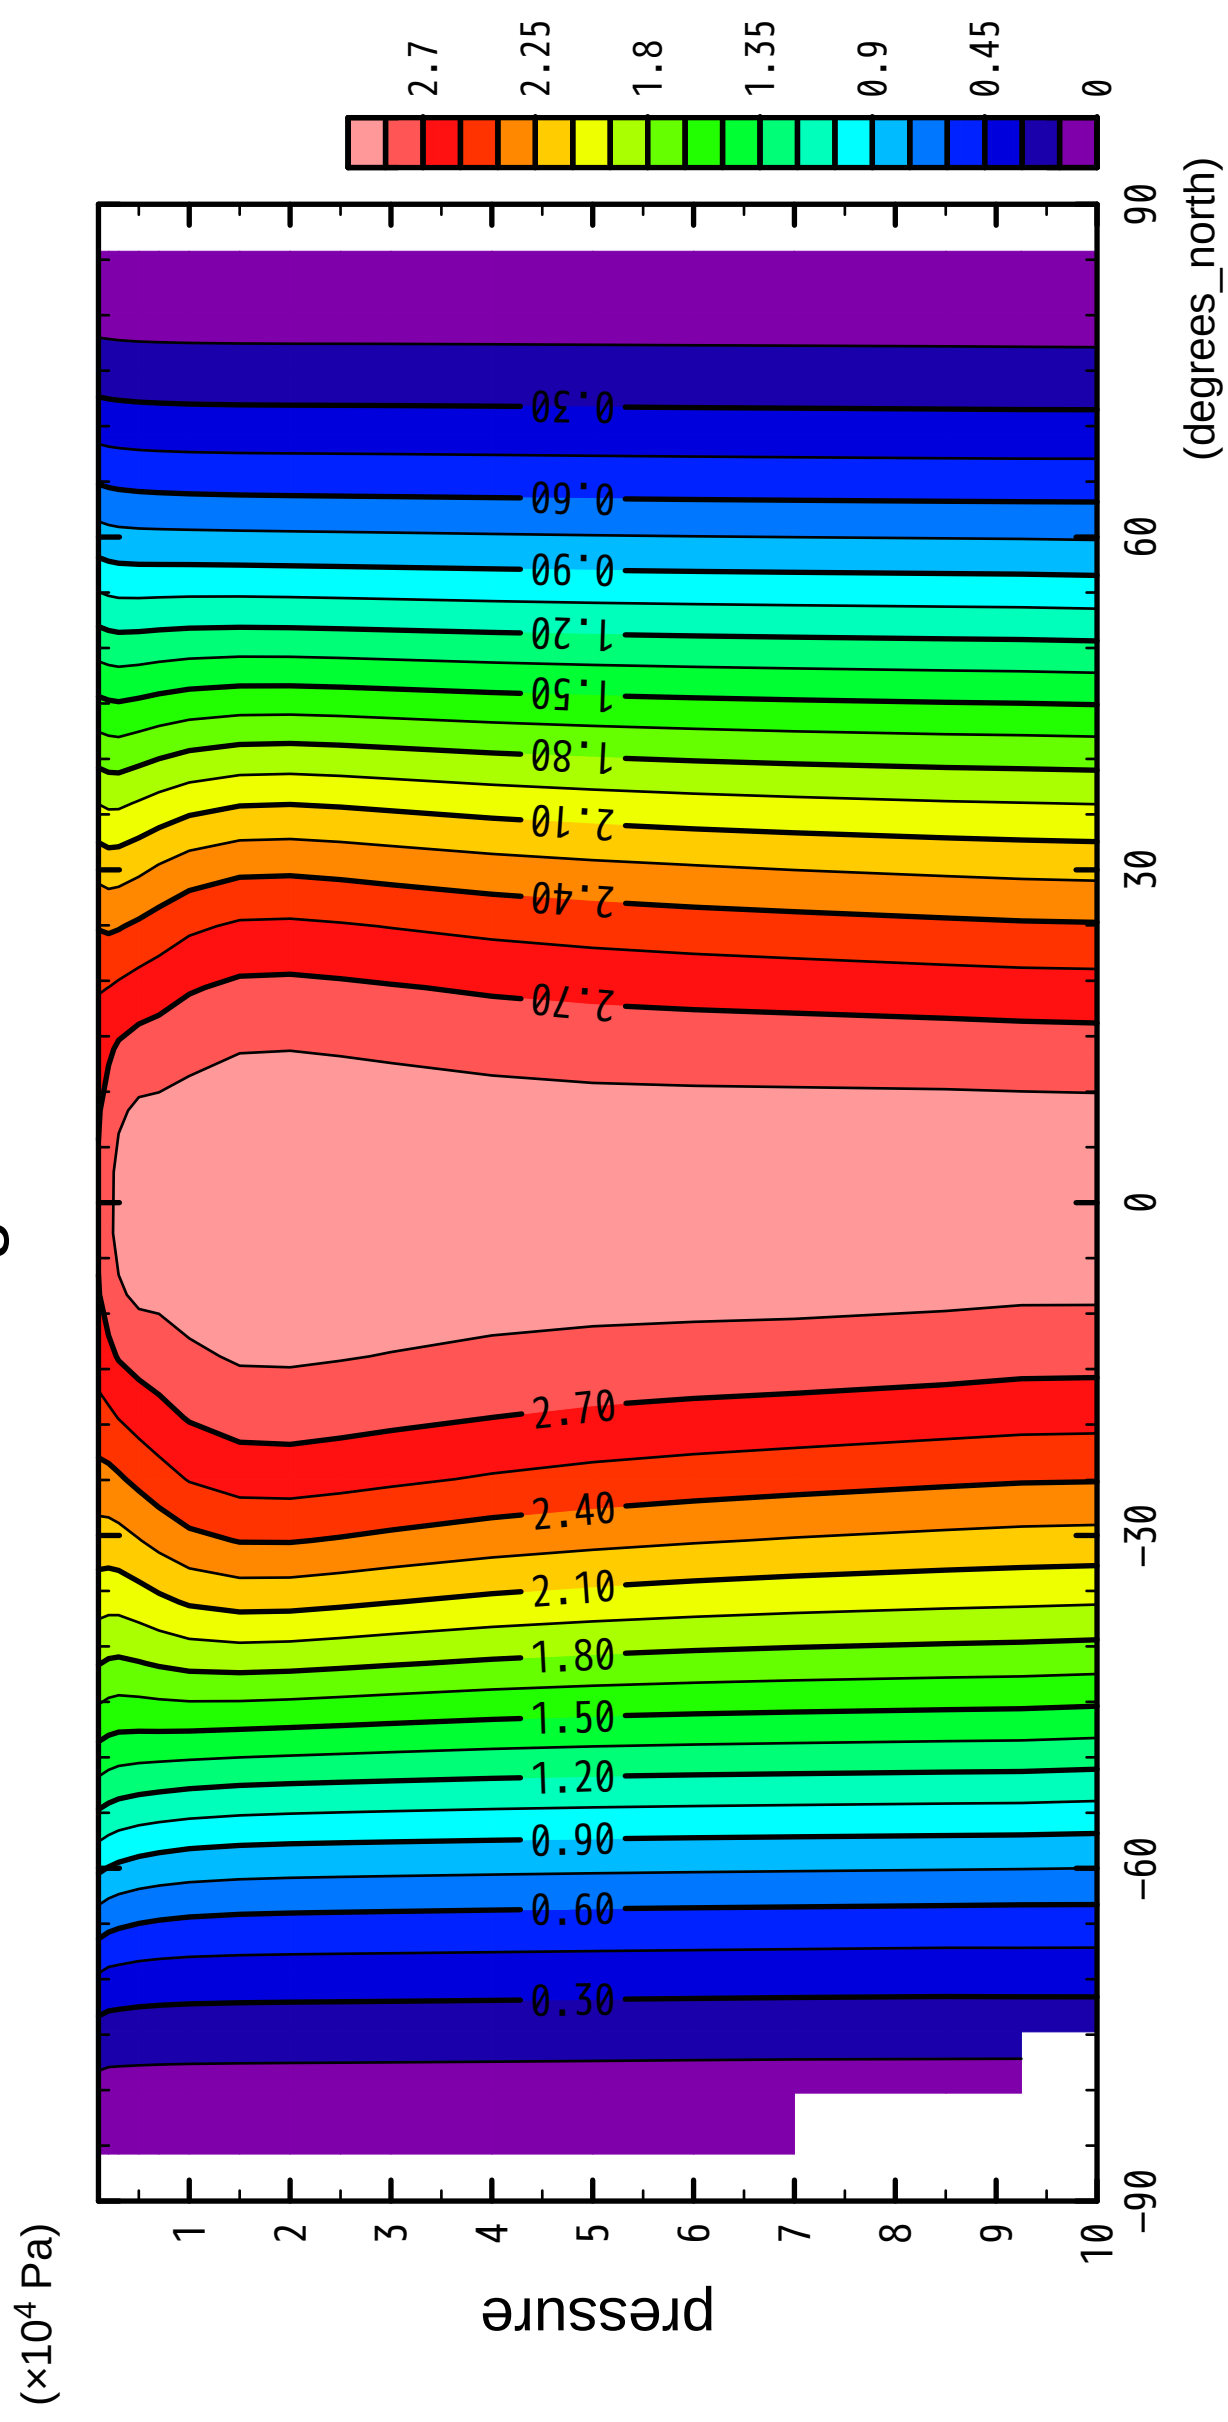

AngMom

latitude

CONTOUR INTERVAL = 1.500E-01