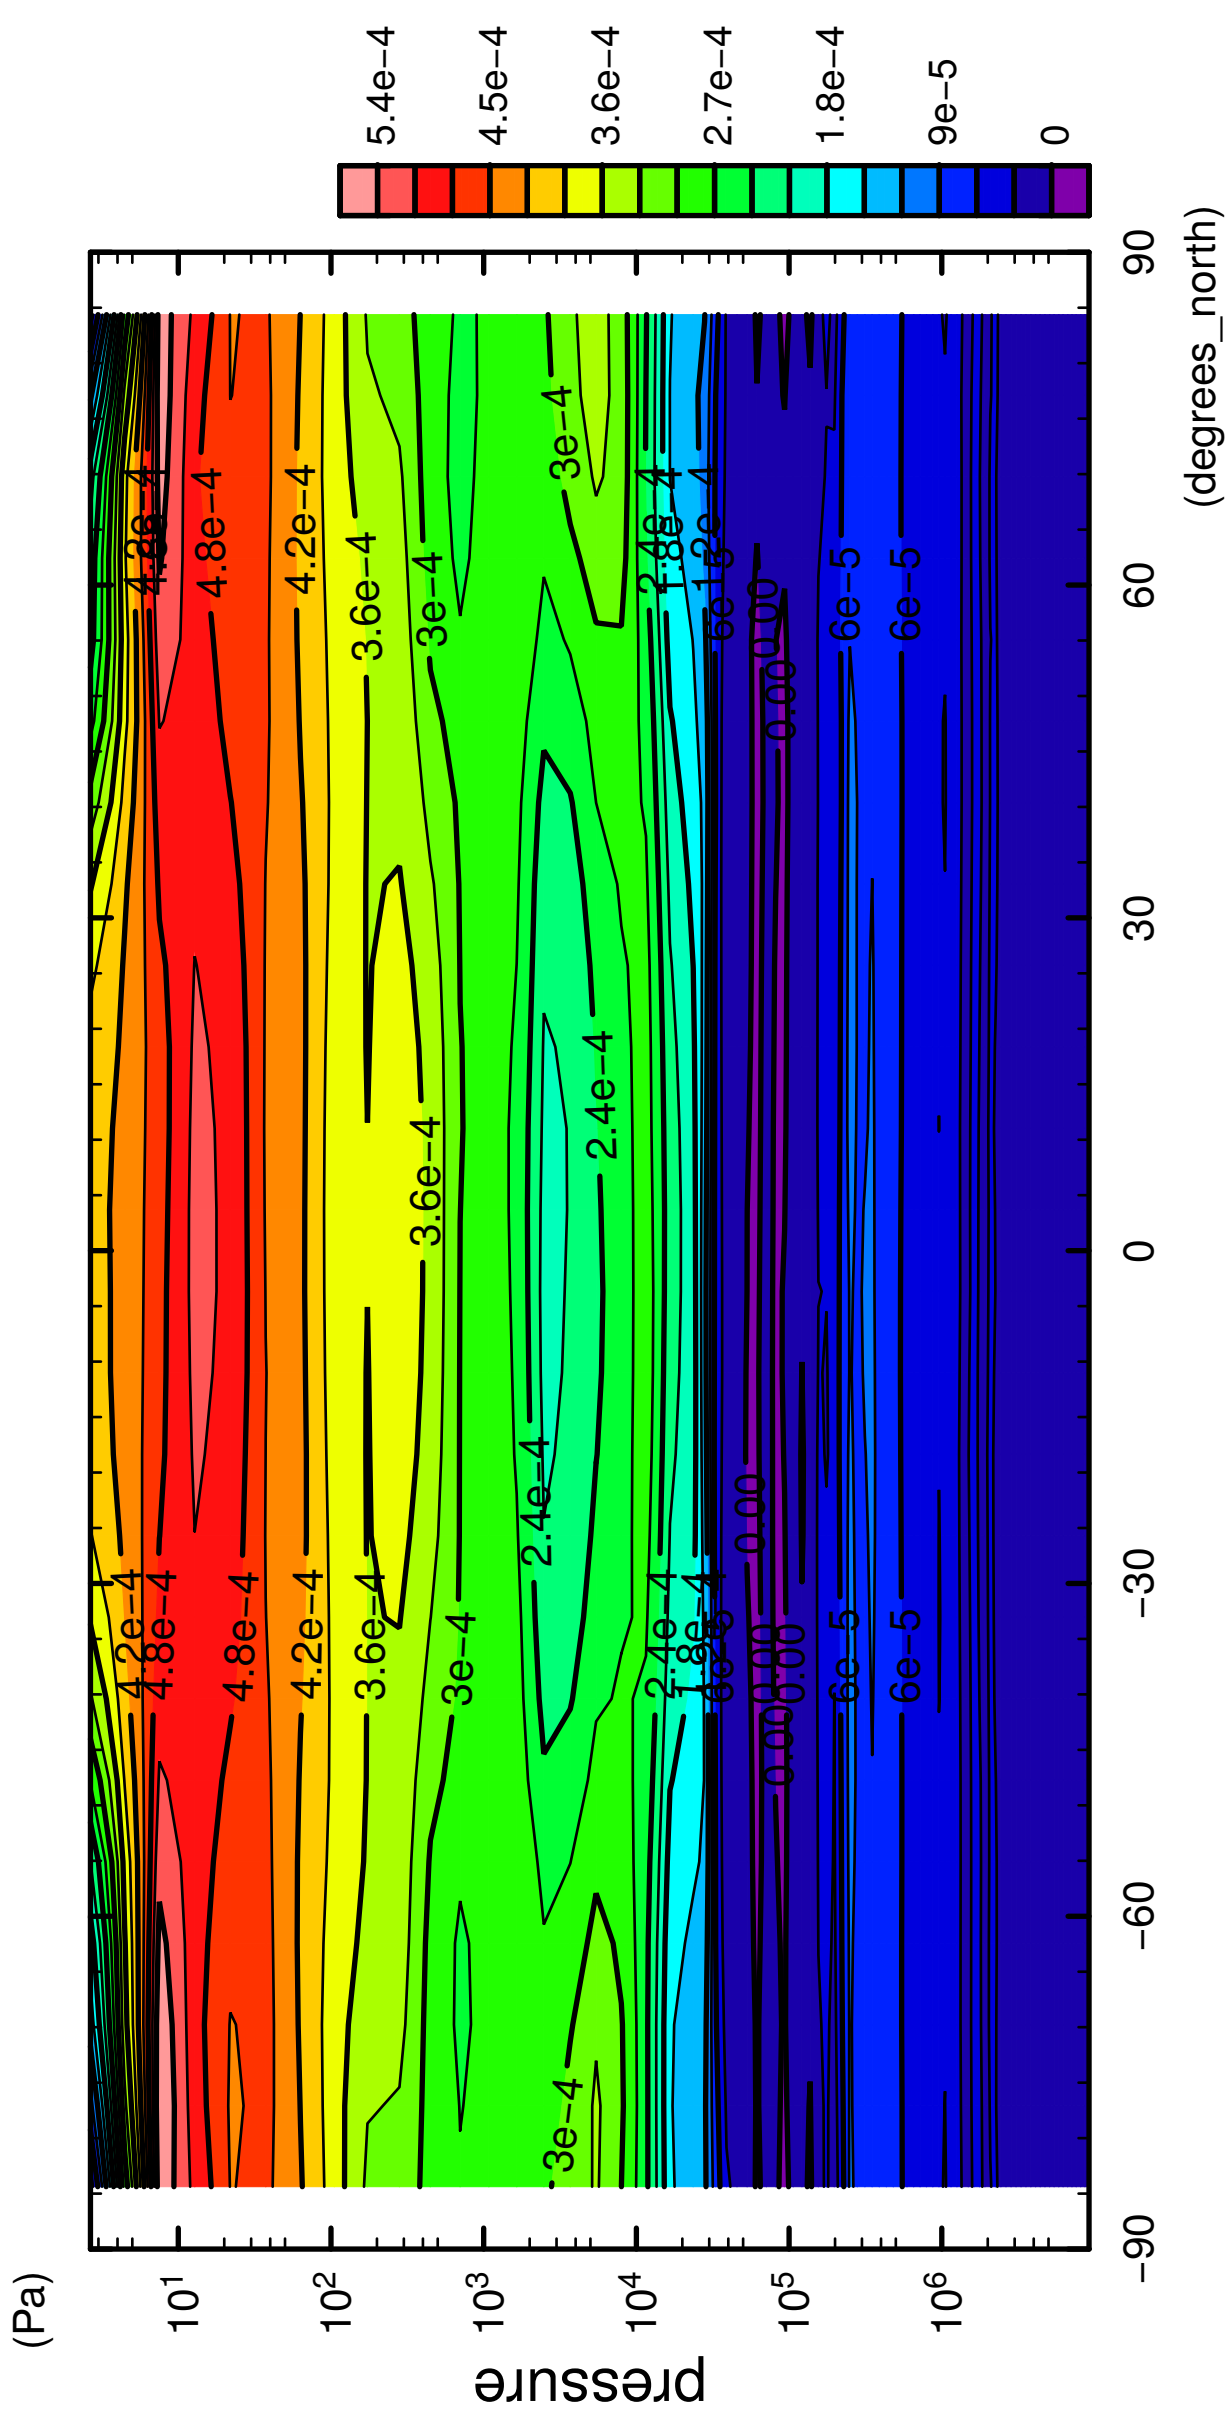

StatStab

CONTOUR INTERVAL = 3.000×10^{-5}