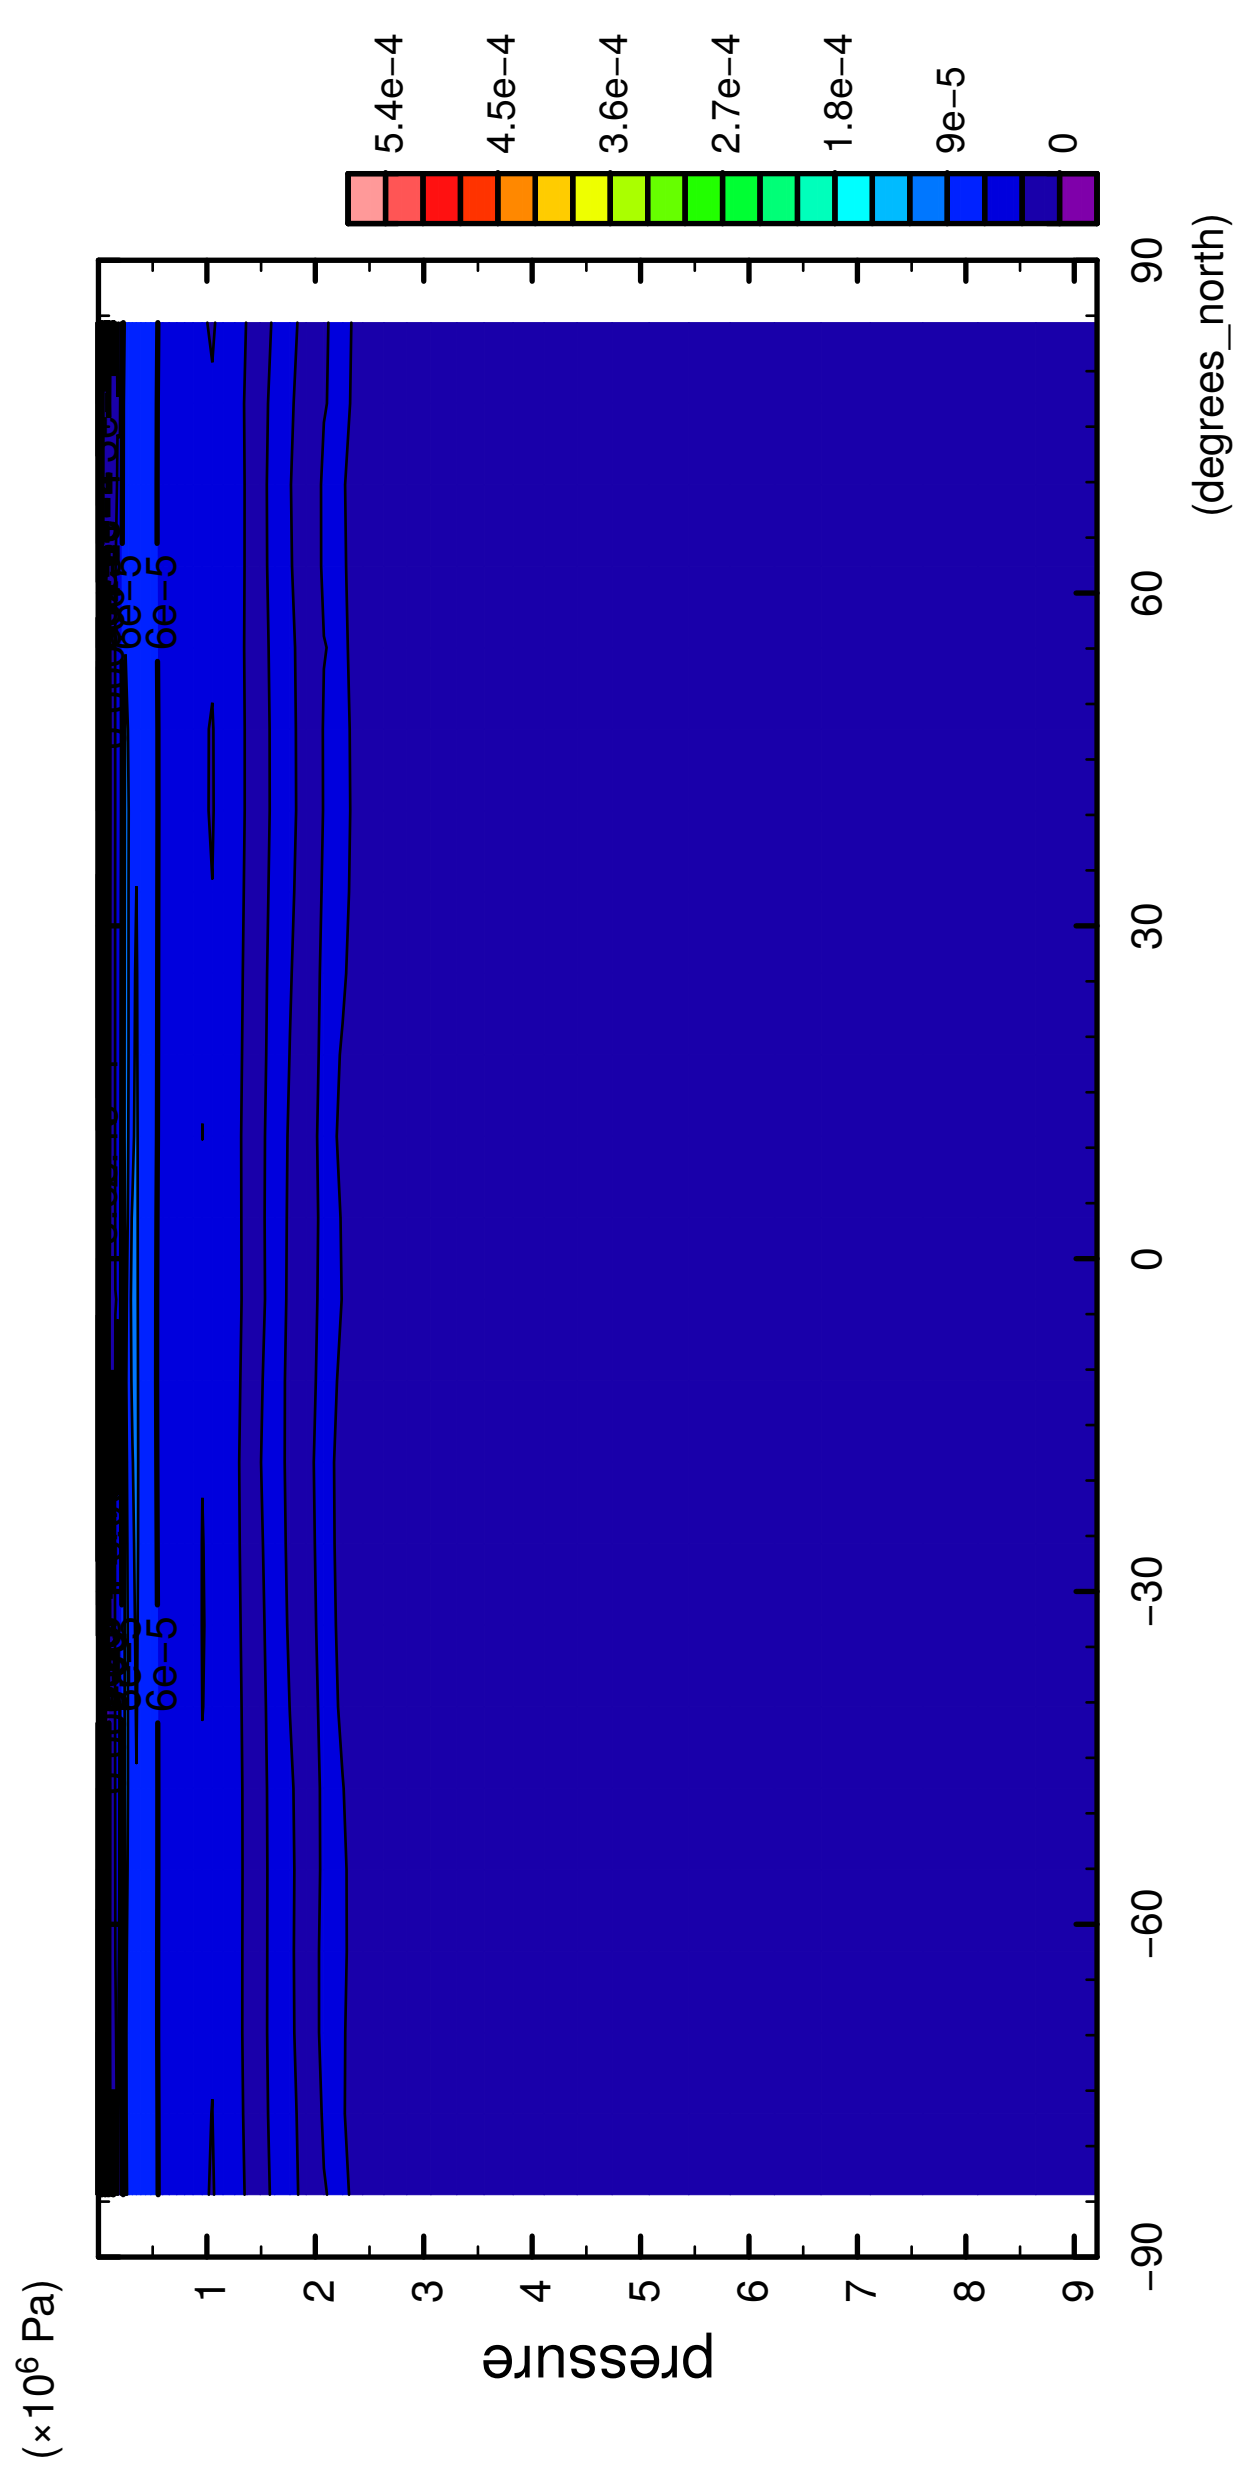

StatStab

CONTOUR INTERVAL = 3.000×10^{-5}