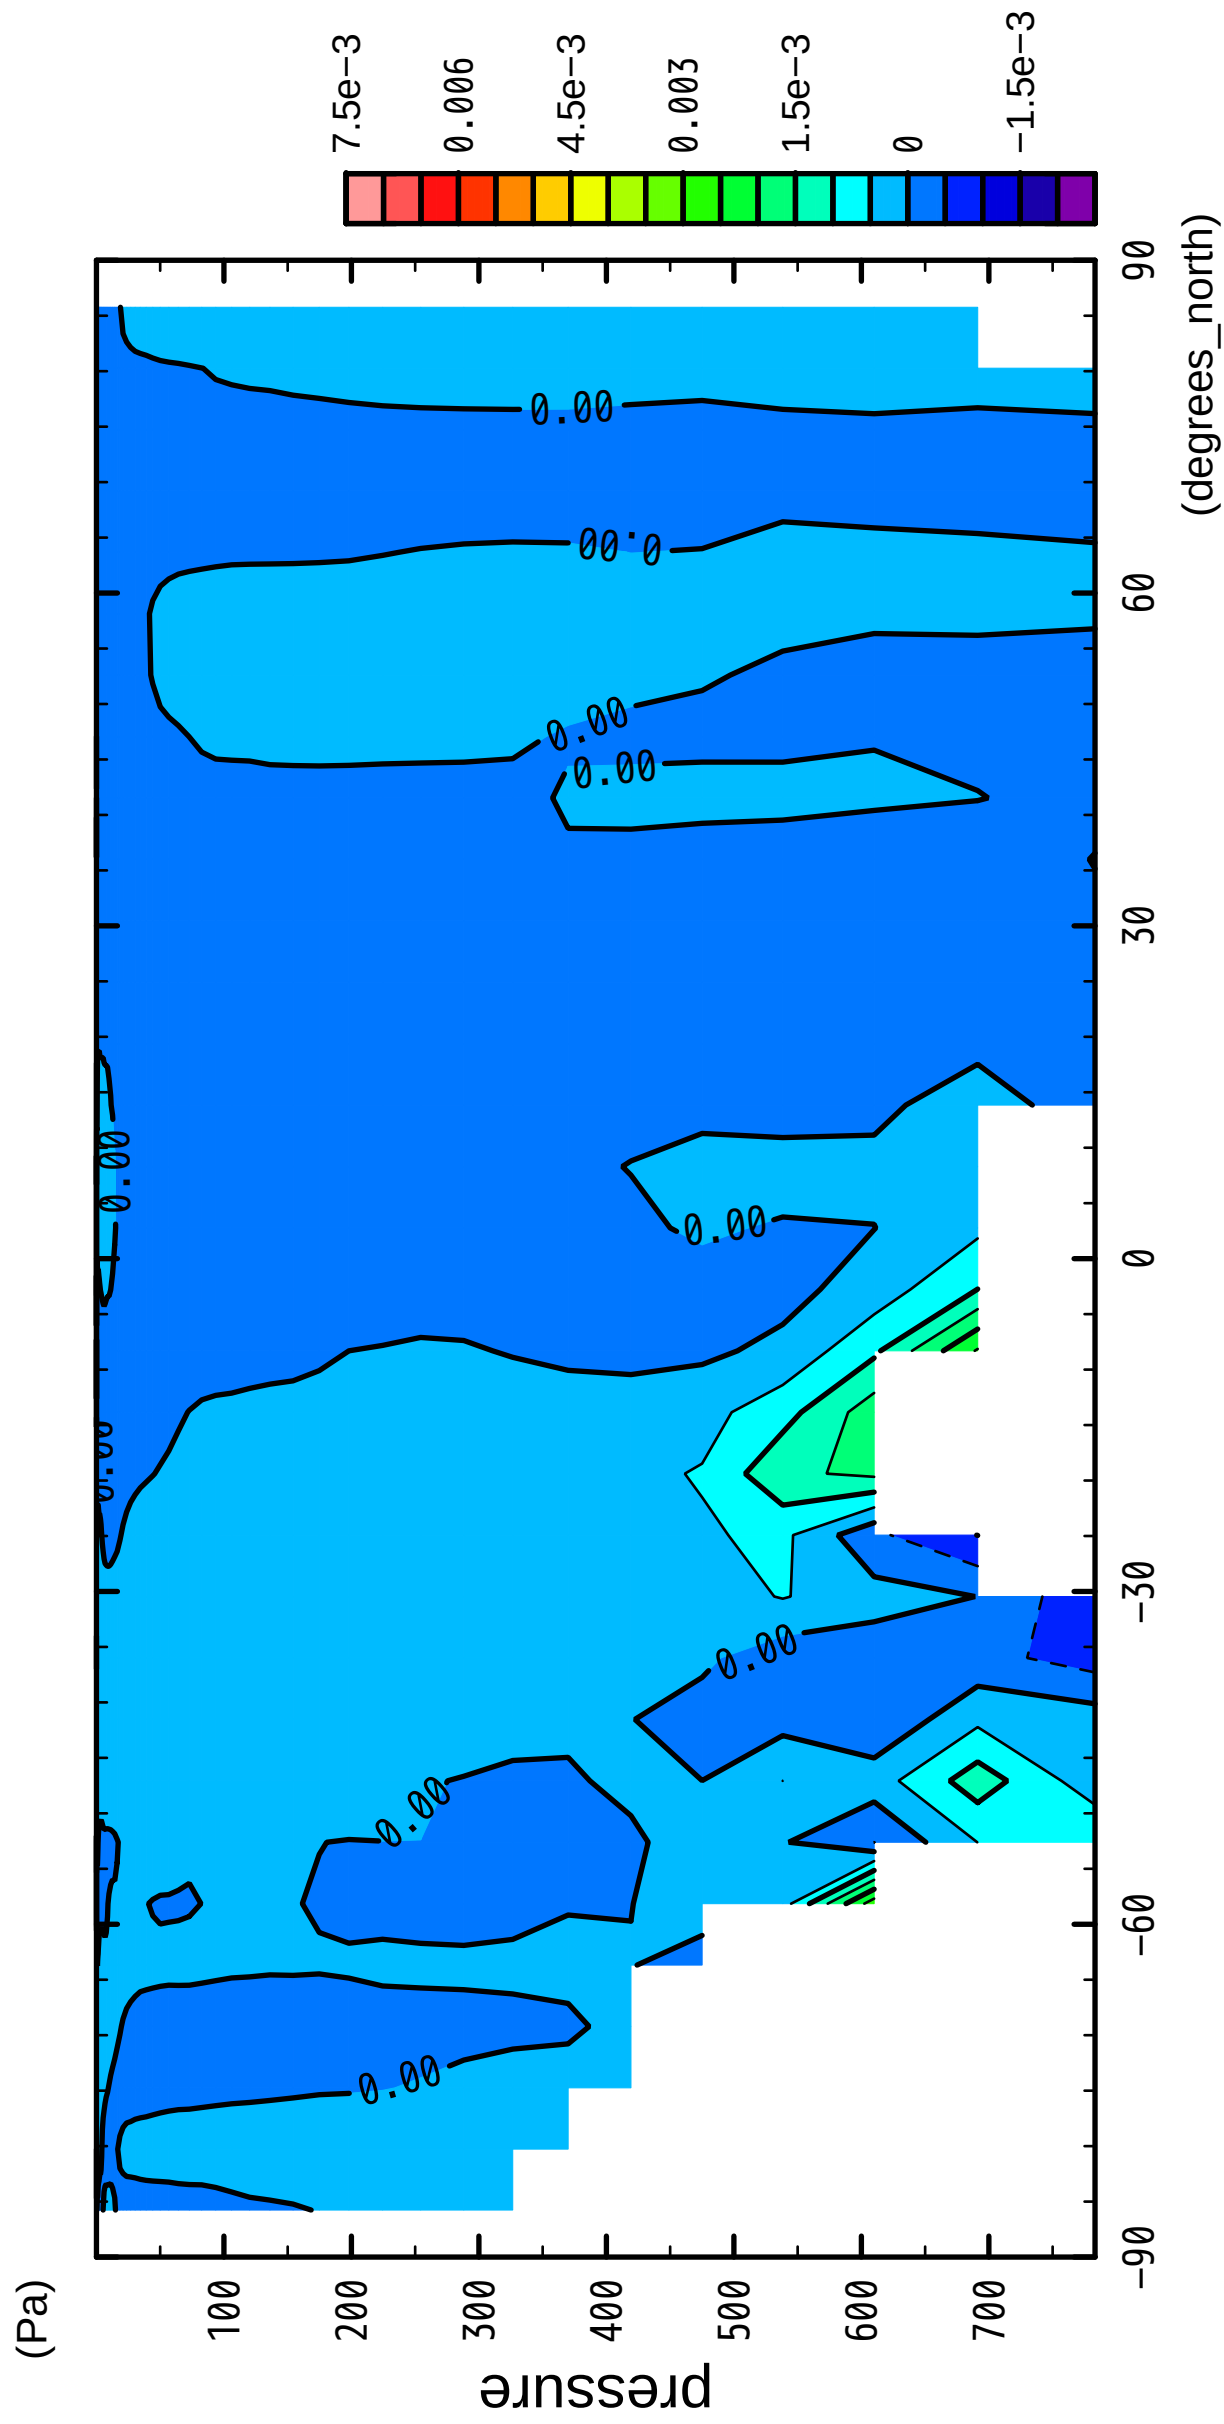

1/12

OMG

latitude

CONTOUR INTERVAL = 5.000E-04

2/12

OMG

CONTOUR INTERVAL = 5.000E-04

3/12

OMG

CONTOUR INTERVAL = 5.000E-04

4/12

OMG

CONTOUR INTERVAL = 5.000E-04

5/12

OMG

latitude

CONTOUR INTERVAL =  $5.000 \times 10^{-4}$

6/12

OMG

latitude

CONTOUR INTERVAL = 5.000E-04

7/12

OMG

latitude

CONTOUR INTERVAL = 5.000E-04

8/12

OMG

latitude

CONTOUR INTERVAL = 5.000E-04

9/12

OMG

latitude