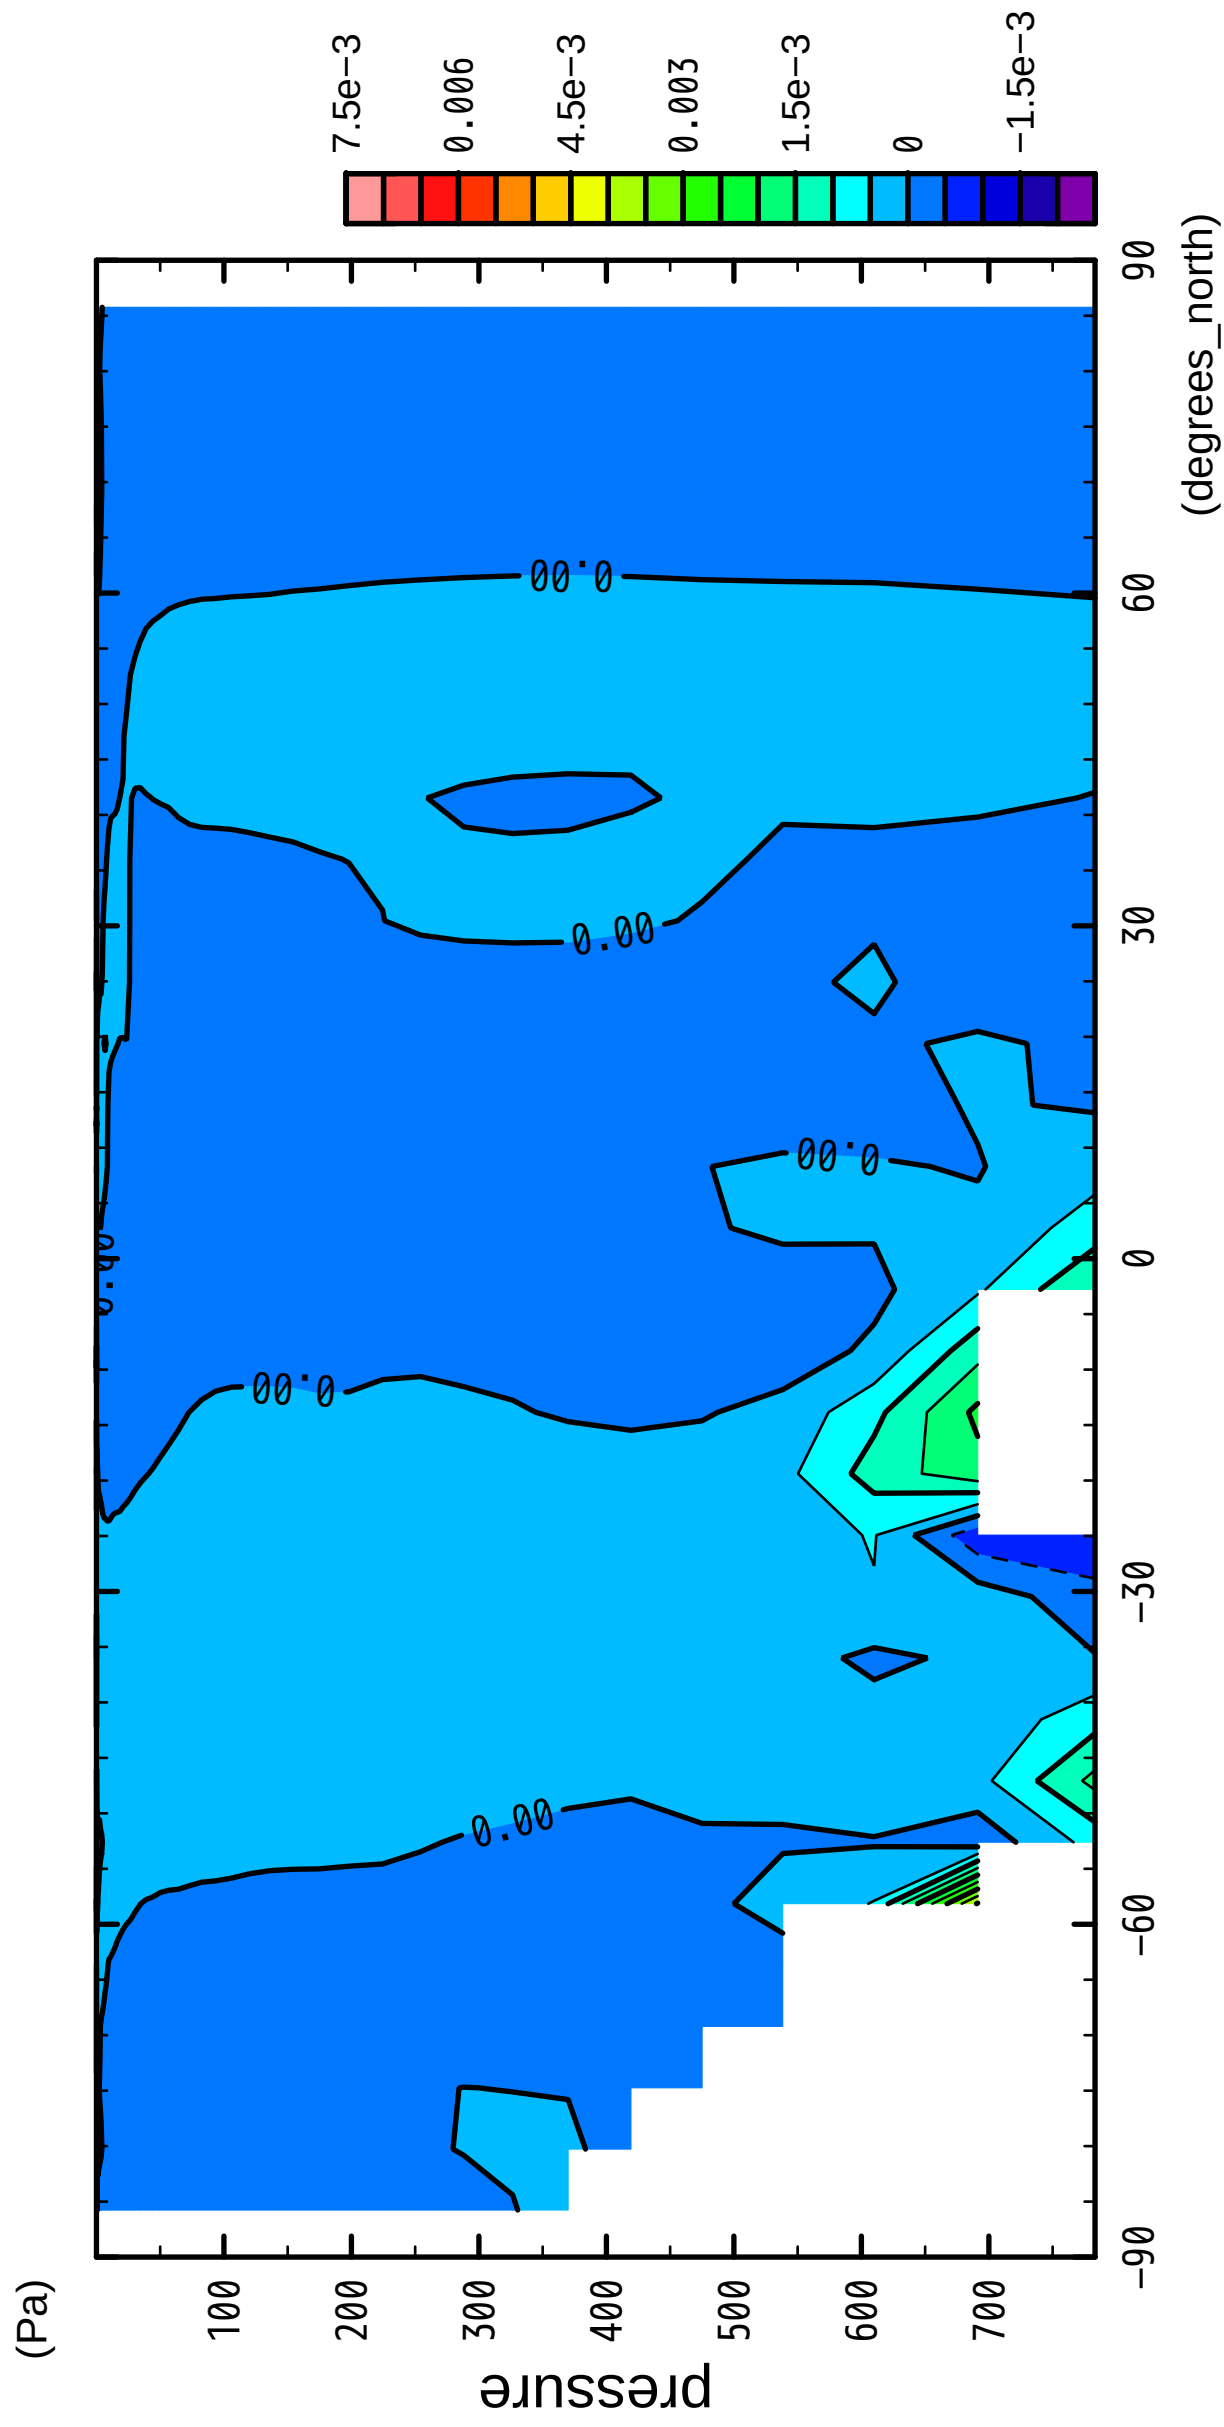

1/12

OMG

latitude

CONTOUR INTERVAL = 5.000E-04

2/12

OMG

CONTOUR INTERVAL = 5.000E-04

3/12

OMG

CONTOUR INTERVAL = 5.000E-04

4/12

OMG

CONTOUR INTERVAL = 5.000E-04

5/12

OMG

latitude

CONTOUR INTERVAL =  $5.000 \times 10^{-4}$

6/12

OMG

latitude

CONTOUR INTERVAL = 5.000E-04

7/12

OMG

latitude

CONTOUR INTERVAL = 5.000E-04

8/12

OMG

latitude

CONTOUR INTERVAL = 5.000E-04

9/12

OMG

latitude