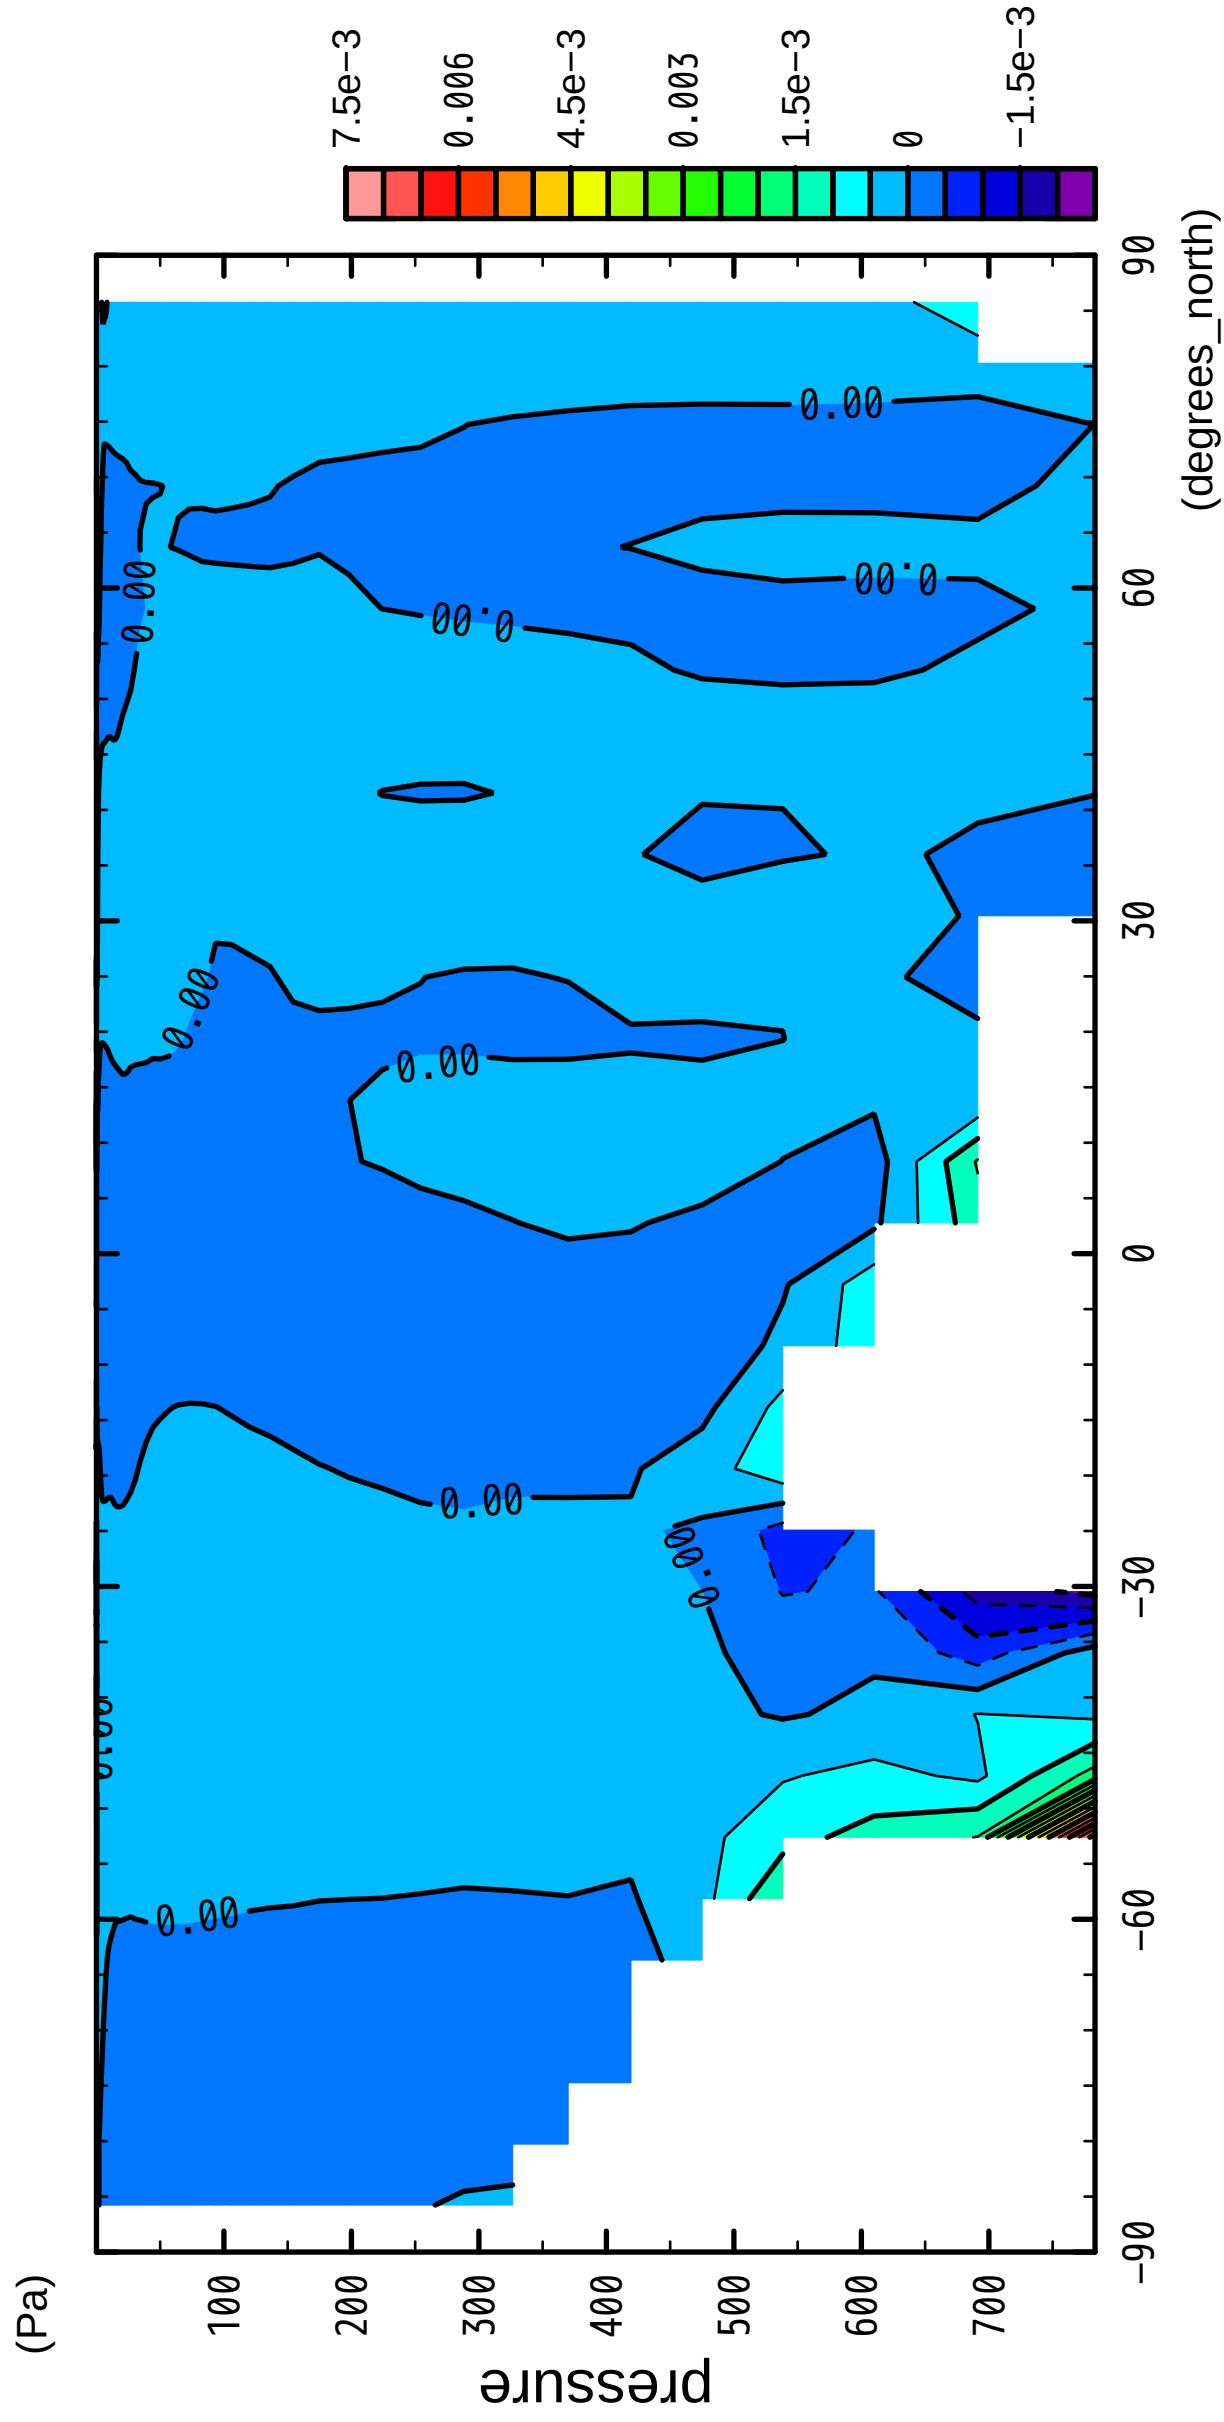

1/12

OMG

latitude

CONTOUR INTERVAL = 5.000E-04

2/12

OMG

CONTOUR INTERVAL = 5.000E-04

3/12

OMG

CONTOUR INTERVAL = 5.000E-04

4/12

OMG

CONTOUR INTERVAL = 5.000E-04

5/12

OMG

latitude

CONTOUR INTERVAL =  $5.000 \times 10^{-4}$

6/12

OMG

latitude

CONTOUR INTERVAL = 5.000E-04

7/12

OMG

latitude

CONTOUR INTERVAL = 5.000E-04

8/12

OMG

latitude

CONTOUR INTERVAL = 5.000E-04

9/12

OMG

latitude