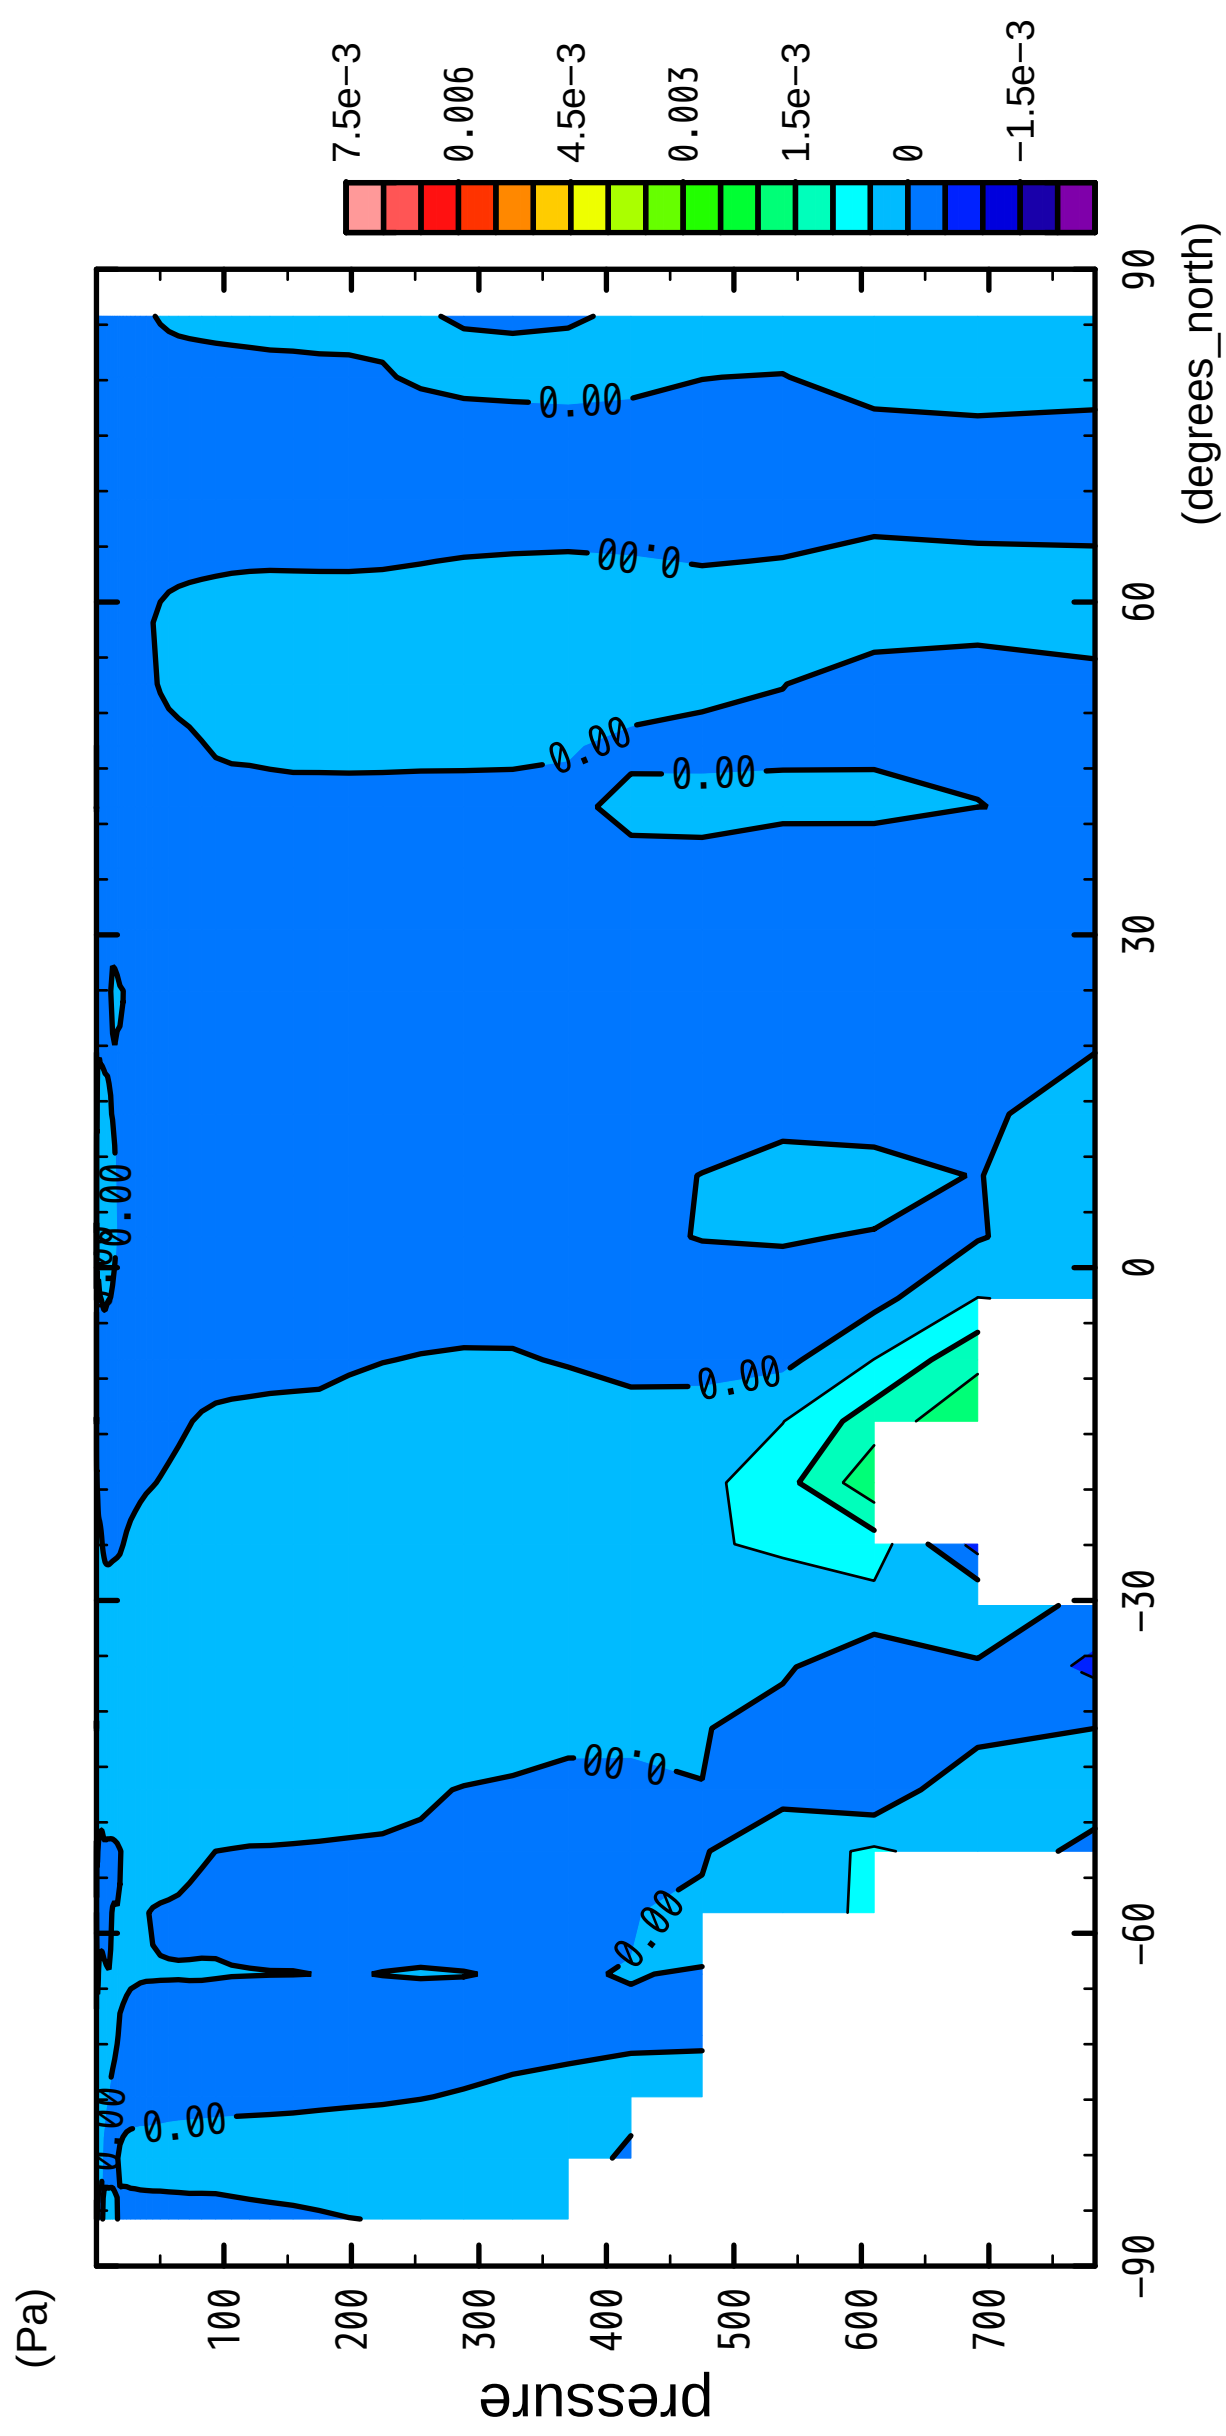

1/12

OMG

latitude

CONTOUR INTERVAL = 5.000E-04

2/12

OMG

CONTOUR INTERVAL = 5.000E-04

3/12

OMG

CONTOUR INTERVAL = 5.000E-04

4/12

OMG

CONTOUR INTERVAL = 5.000E-04

5/12

OMG

latitude

CONTOUR INTERVAL =  $5.000 \times 10^{-4}$

6/12

OMG

latitude

CONTOUR INTERVAL = 5.000E-04

7/12

OMG

latitude

CONTOUR INTERVAL = 5.000E-04

8/12

OMG

latitude

CONTOUR INTERVAL = 5.000E-04

9/12

OMG

latitude