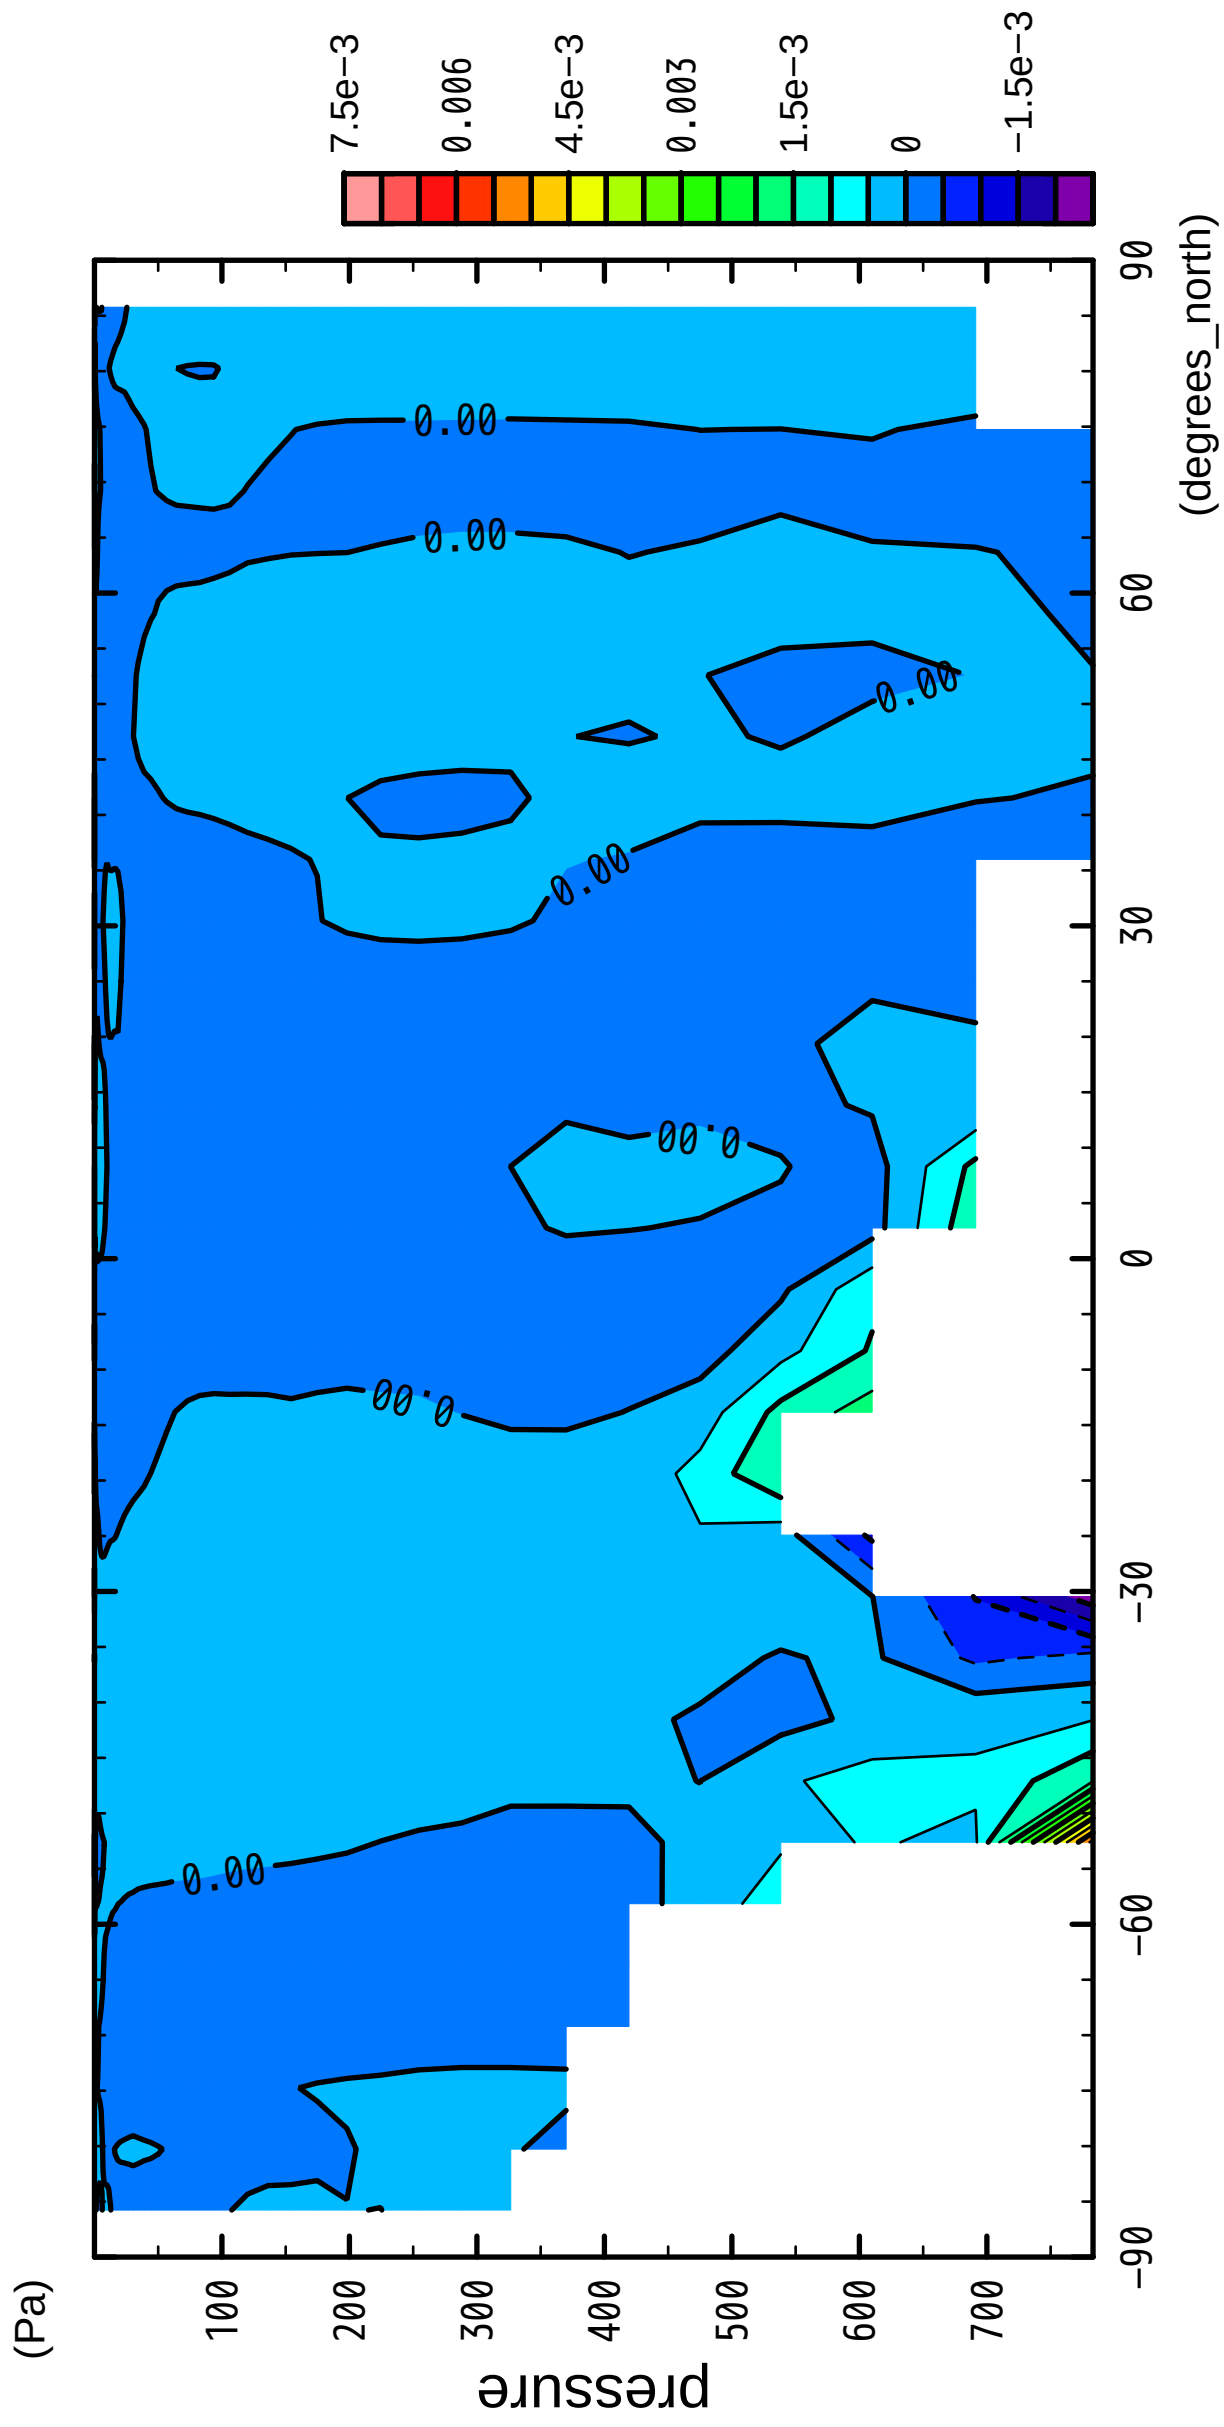

1/12

OMG

latitude

CONTOUR INTERVAL = 5.000E-04

2/12

OMG

CONTOUR INTERVAL = 5.000E-04

3/12

OMG

CONTOUR INTERVAL = 5.000E-04

4/12

OMG

CONTOUR INTERVAL = 5.000E-04

5/12

OMG

latitude

CONTOUR INTERVAL =  $5.000 \times 10^{-4}$

6/12

OMG

latitude

CONTOUR INTERVAL = 5.000E-04

7/12

OMG

latitude

CONTOUR INTERVAL = 5.000E-04

8/12

OMG

latitude

CONTOUR INTERVAL = 5.000E-04

9/12

OMG

latitude