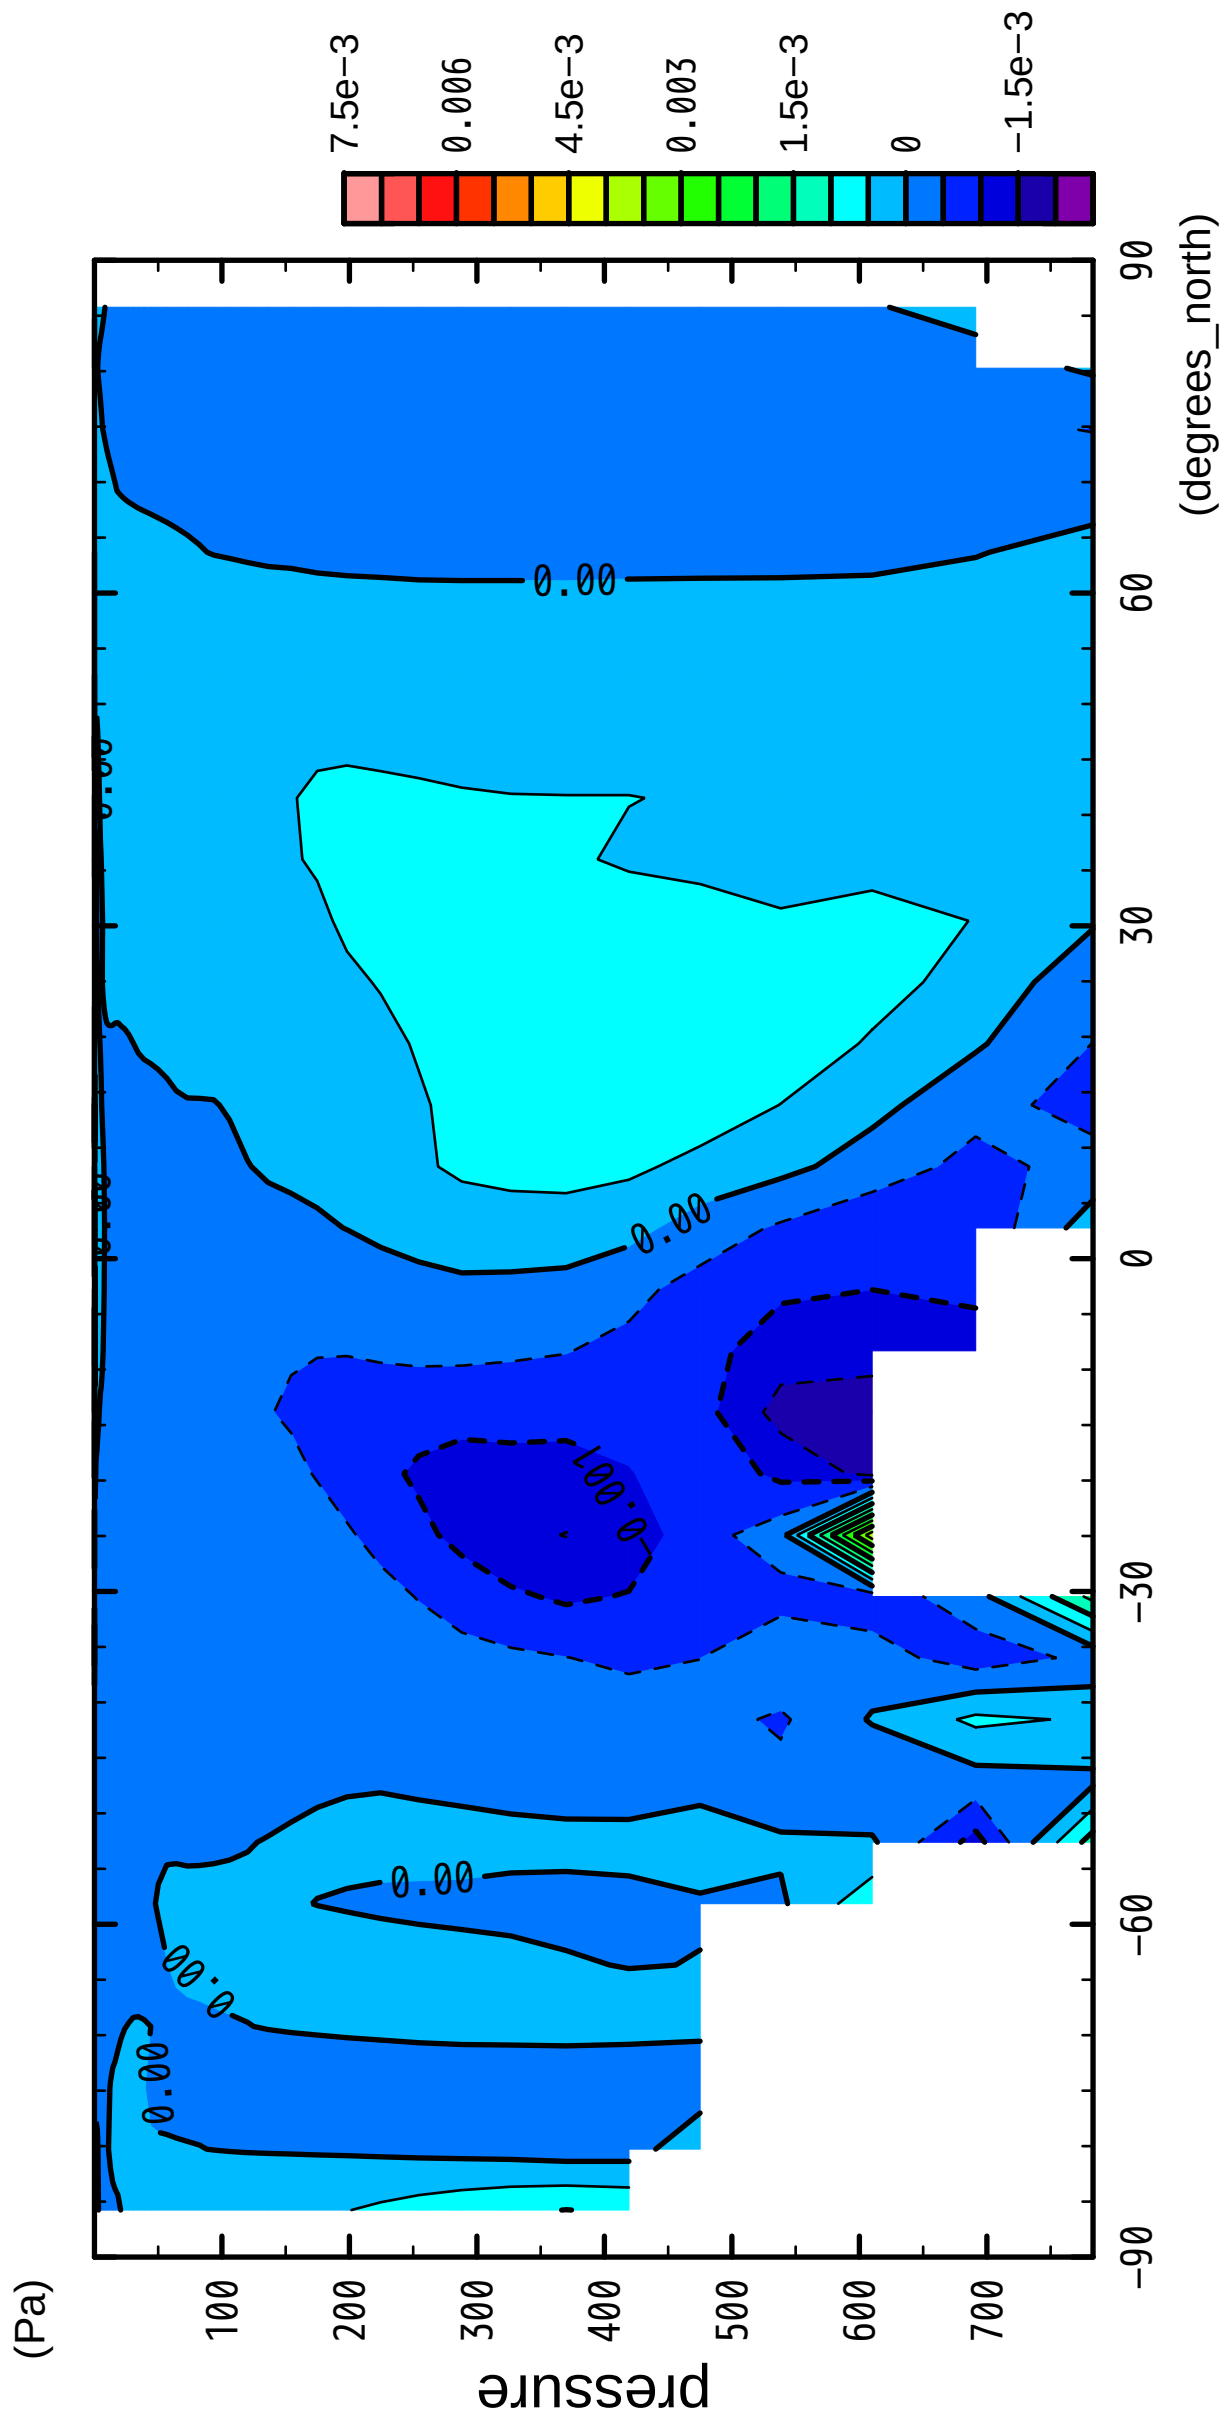

1/12

OMG

latitude

CONTOUR INTERVAL = 5.000E-04

2/12

OMG

CONTOUR INTERVAL = 5.000E-04

3/12

CONTOUR INTERVAL =  $5.000 \times 10^{-4}$

6/12

OMG

latitude

CONTOUR INTERVAL = 5.000E-04

7/12

OMG

latitude

CONTOUR INTERVAL = 5.000E-04

8/12

OMG

latitude

CONTOUR INTERVAL = 5.000E-04

9/12

OMG

latitude

CONTOUR INTERVAL = 5.000E-04

10/12

OMG

latitude

CONTOUR INTERVAL = 5.000E-04

11/12

OMG

CONTOUR INTERVAL =  $5.000 \times 10^{-4}$