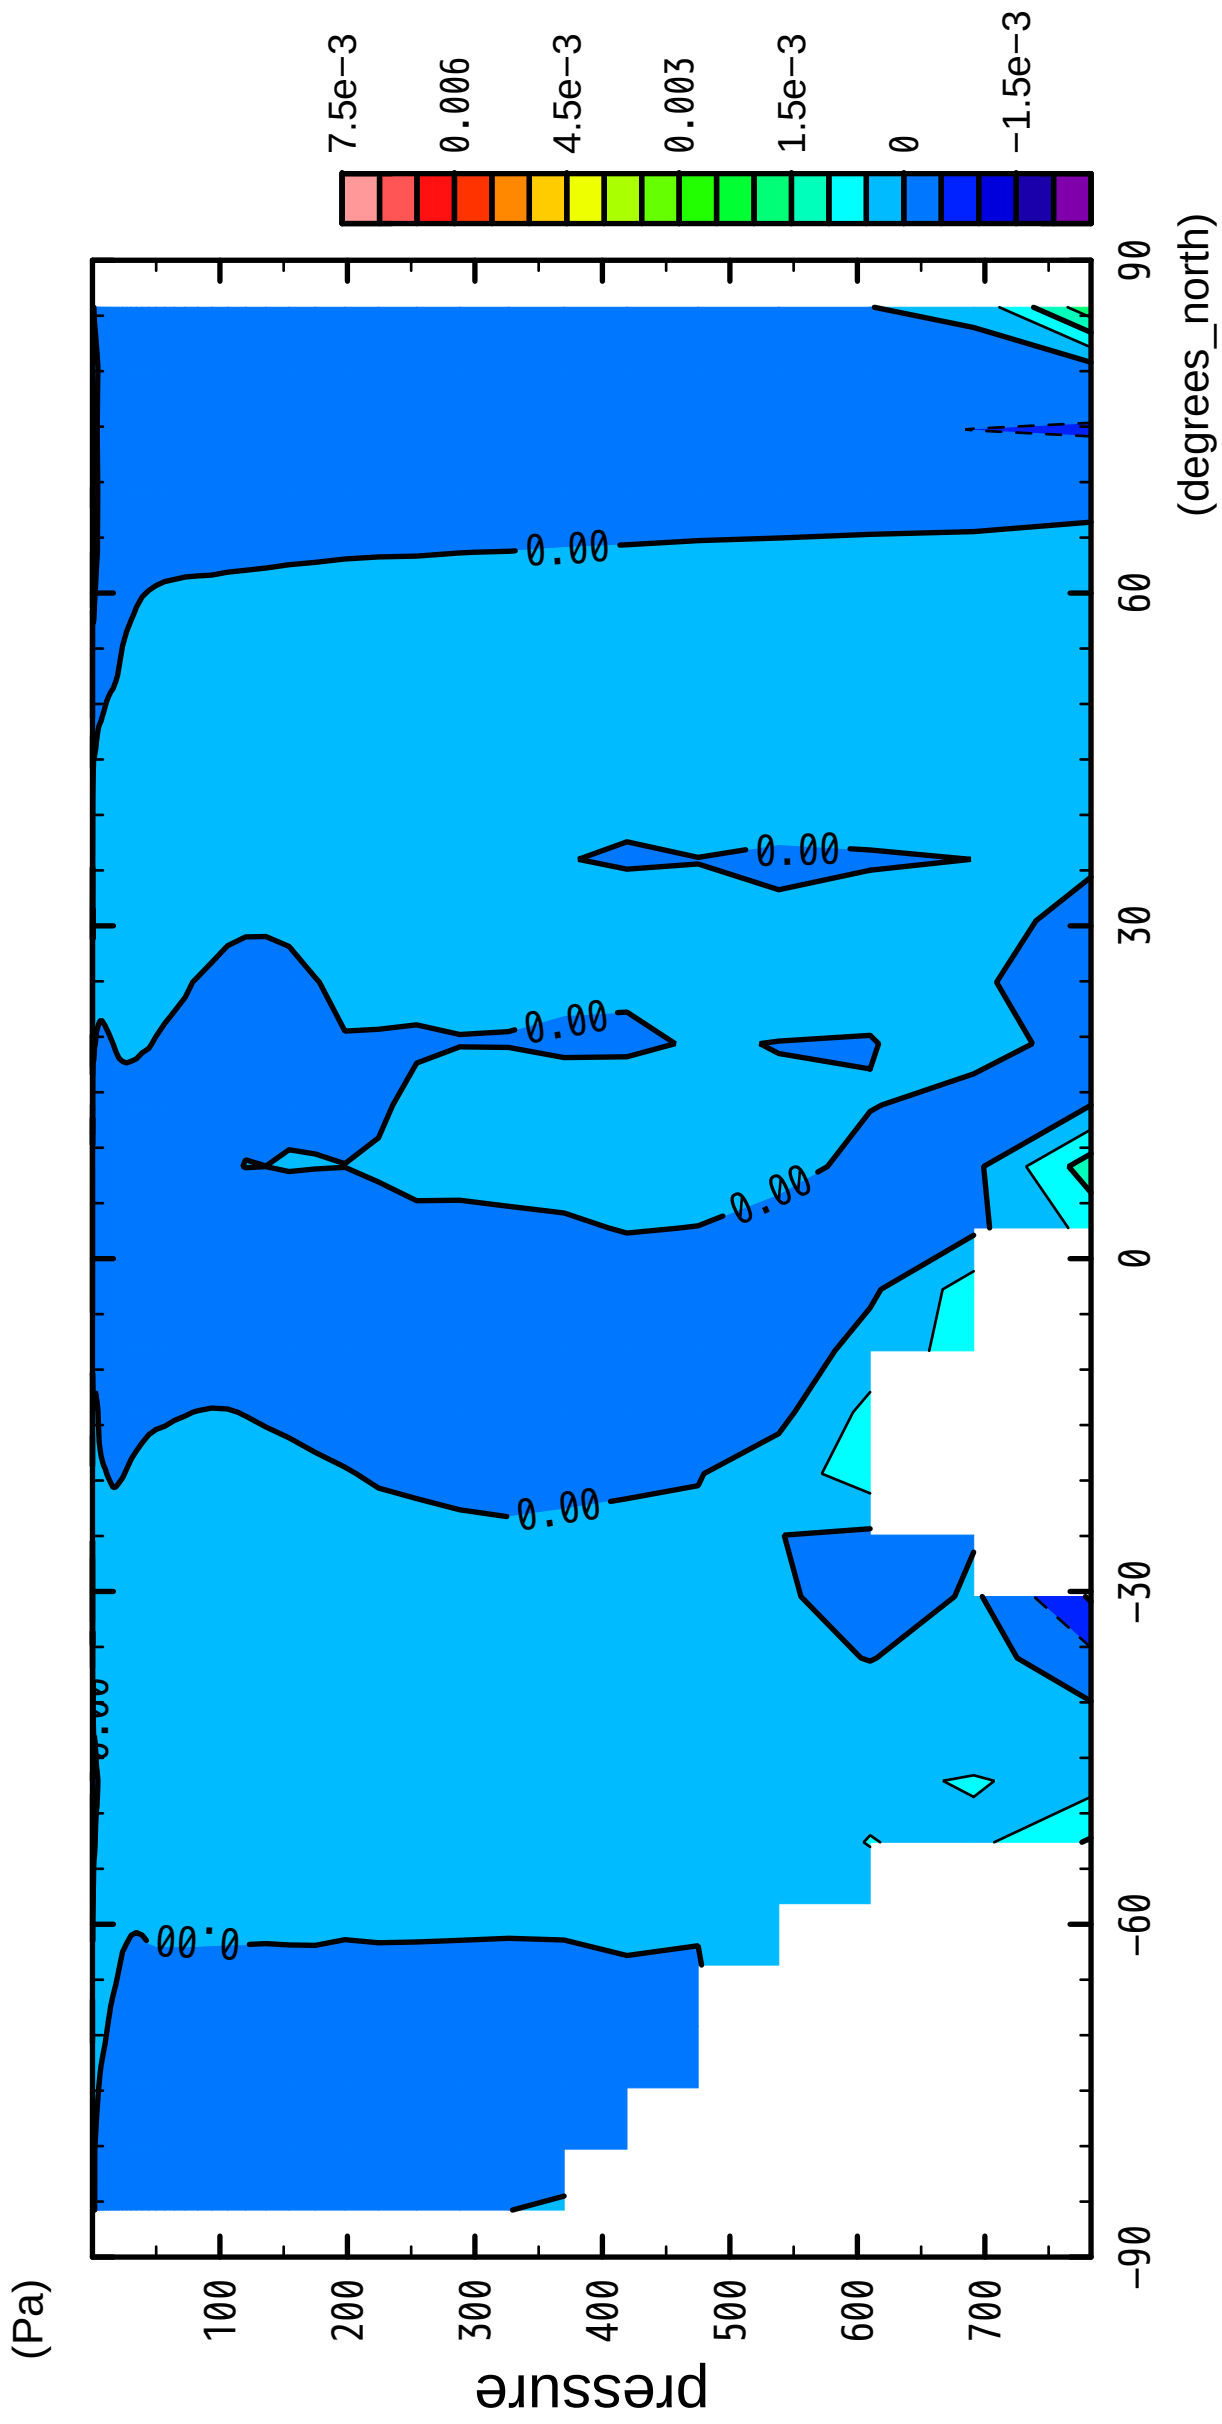

1/12

OMG

latitude

CONTOUR INTERVAL = 5.000E-04

2/12

OMG

CONTOUR INTERVAL = 5.000E-04

3/12

OMG

CONTOUR INTERVAL = 5.000E-04

4/12

OMG

CONTOUR INTERVAL = 5.000E-04

5/12

OMG

latitude

CONTOUR INTERVAL =  $5.000 \times 10^{-4}$

6/12

OMG

latitude

CONTOUR INTERVAL = 5.000E-04

7/12

OMG

latitude

CONTOUR INTERVAL = 5.000E-04

8/12

OMG

latitude

CONTOUR INTERVAL = 5.000E-04

9/12

OMG

latitude