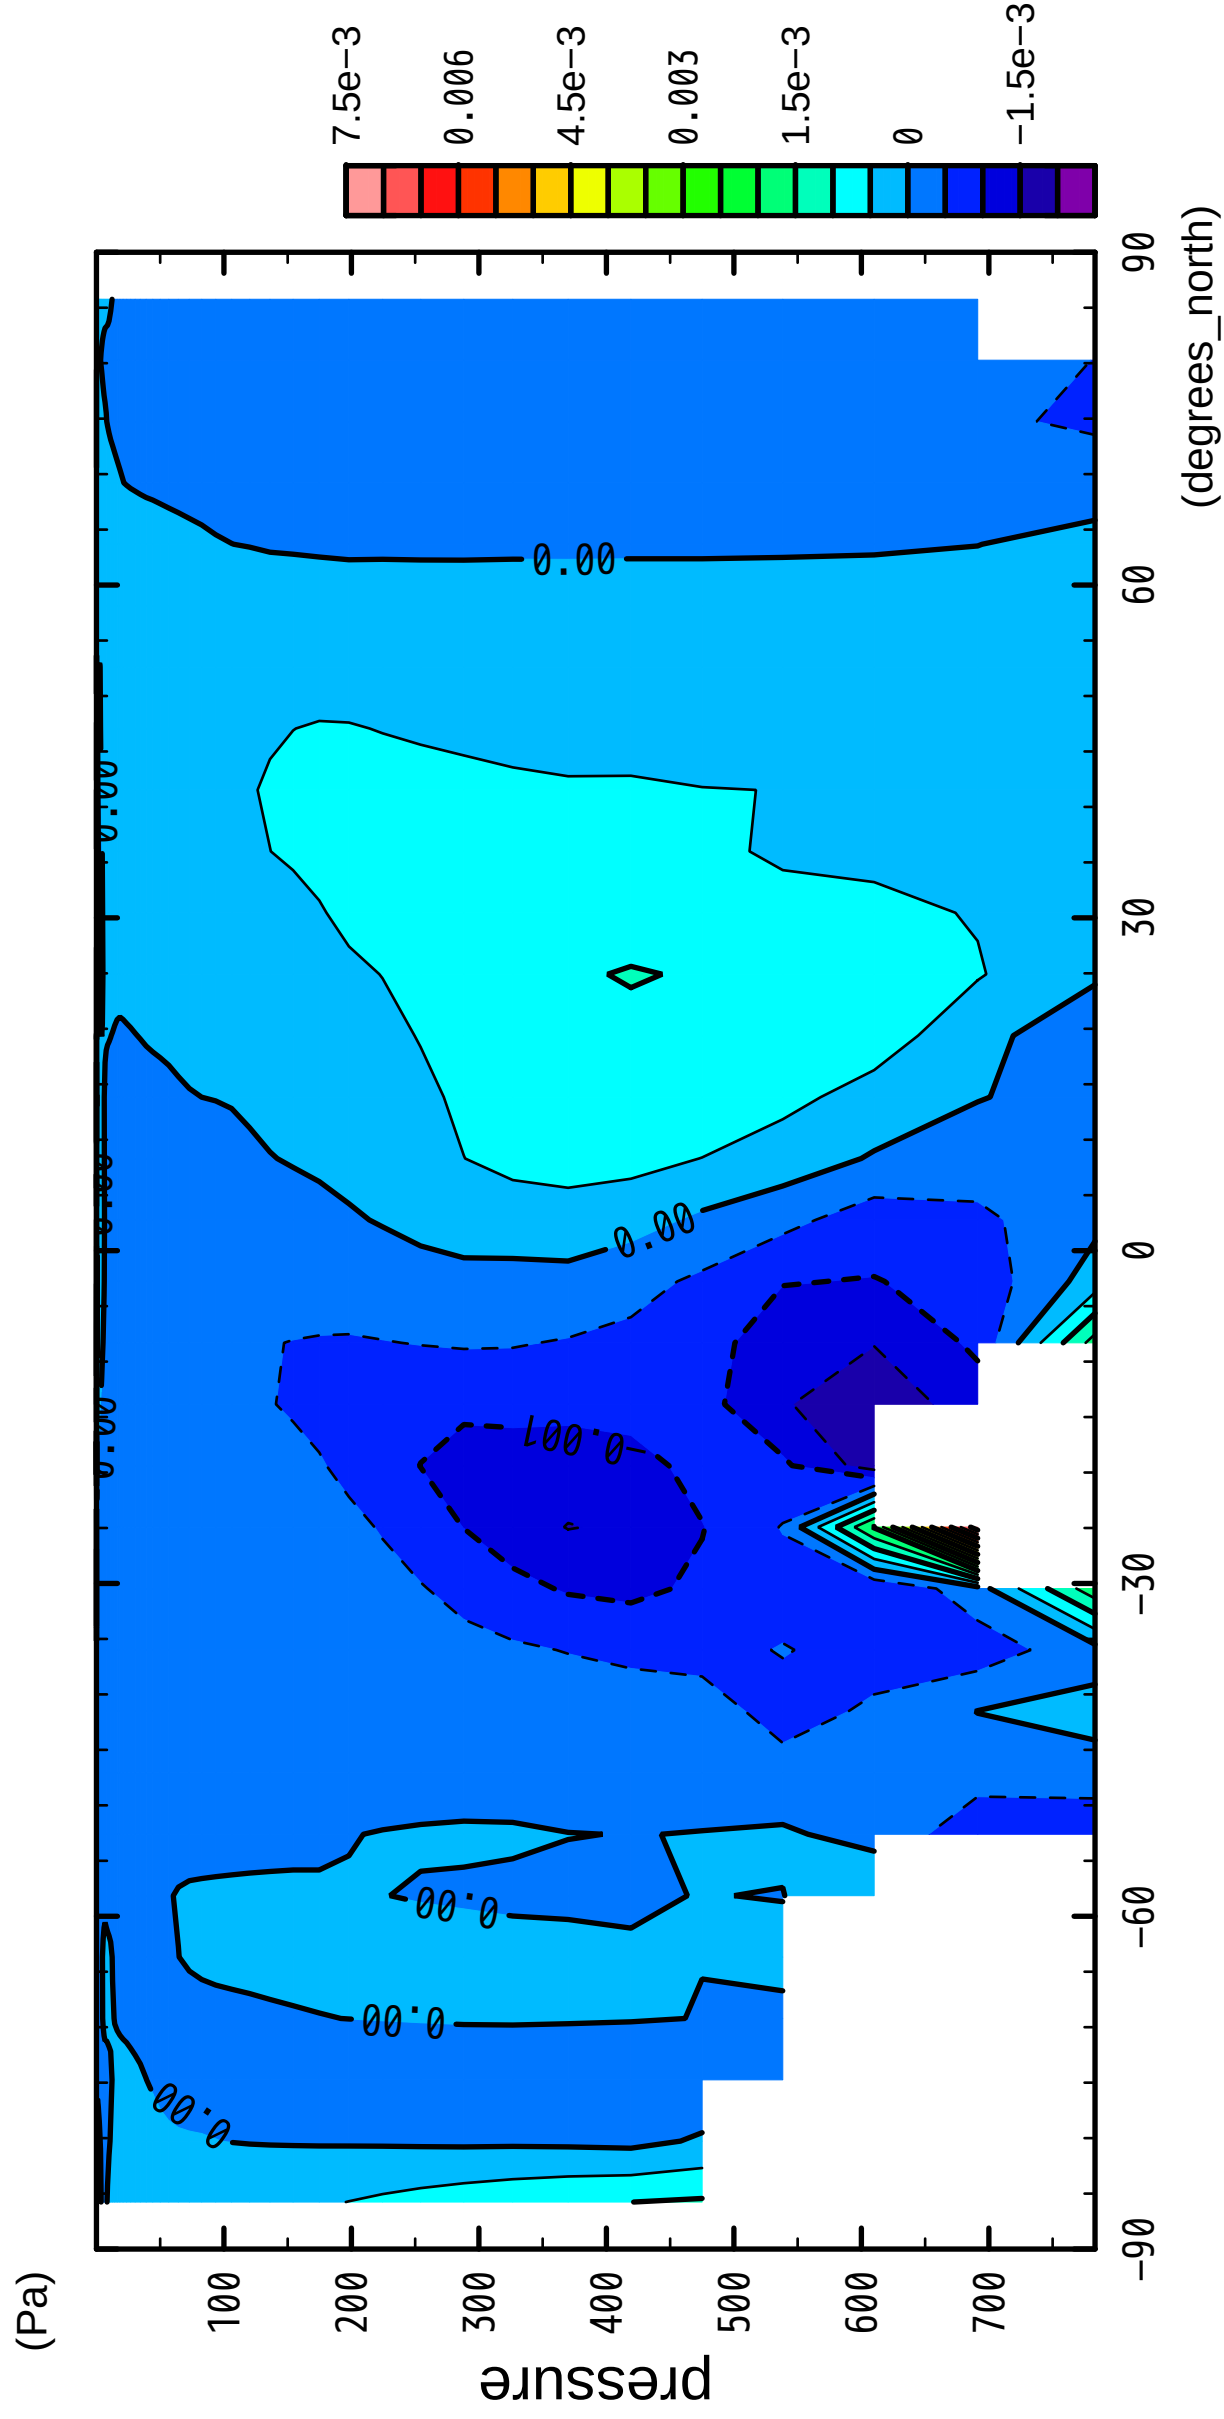

1/12

OMG

latitude

CONTOUR INTERVAL = 5.000E-04

2/12

OMG

CONTOUR INTERVAL = 5.000E-04

3/12

CONTOUR INTERVAL =  $5.000 \times 10^{-4}$

6/12

OMG

latitude

CONTOUR INTERVAL = 5.000E-04

7/12

OMG

latitude

CONTOUR INTERVAL = 5.000E-04

8/12

OMG

latitude

CONTOUR INTERVAL = 5.000E-04

9/12

OMG

latitude

CONTOUR INTERVAL = 5.000E-04

10/12

OMG

latitude

CONTOUR INTERVAL = 5.000E-04

11/12

OMG

CONTOUR INTERVAL =  $5.000 \times 10^{-4}$