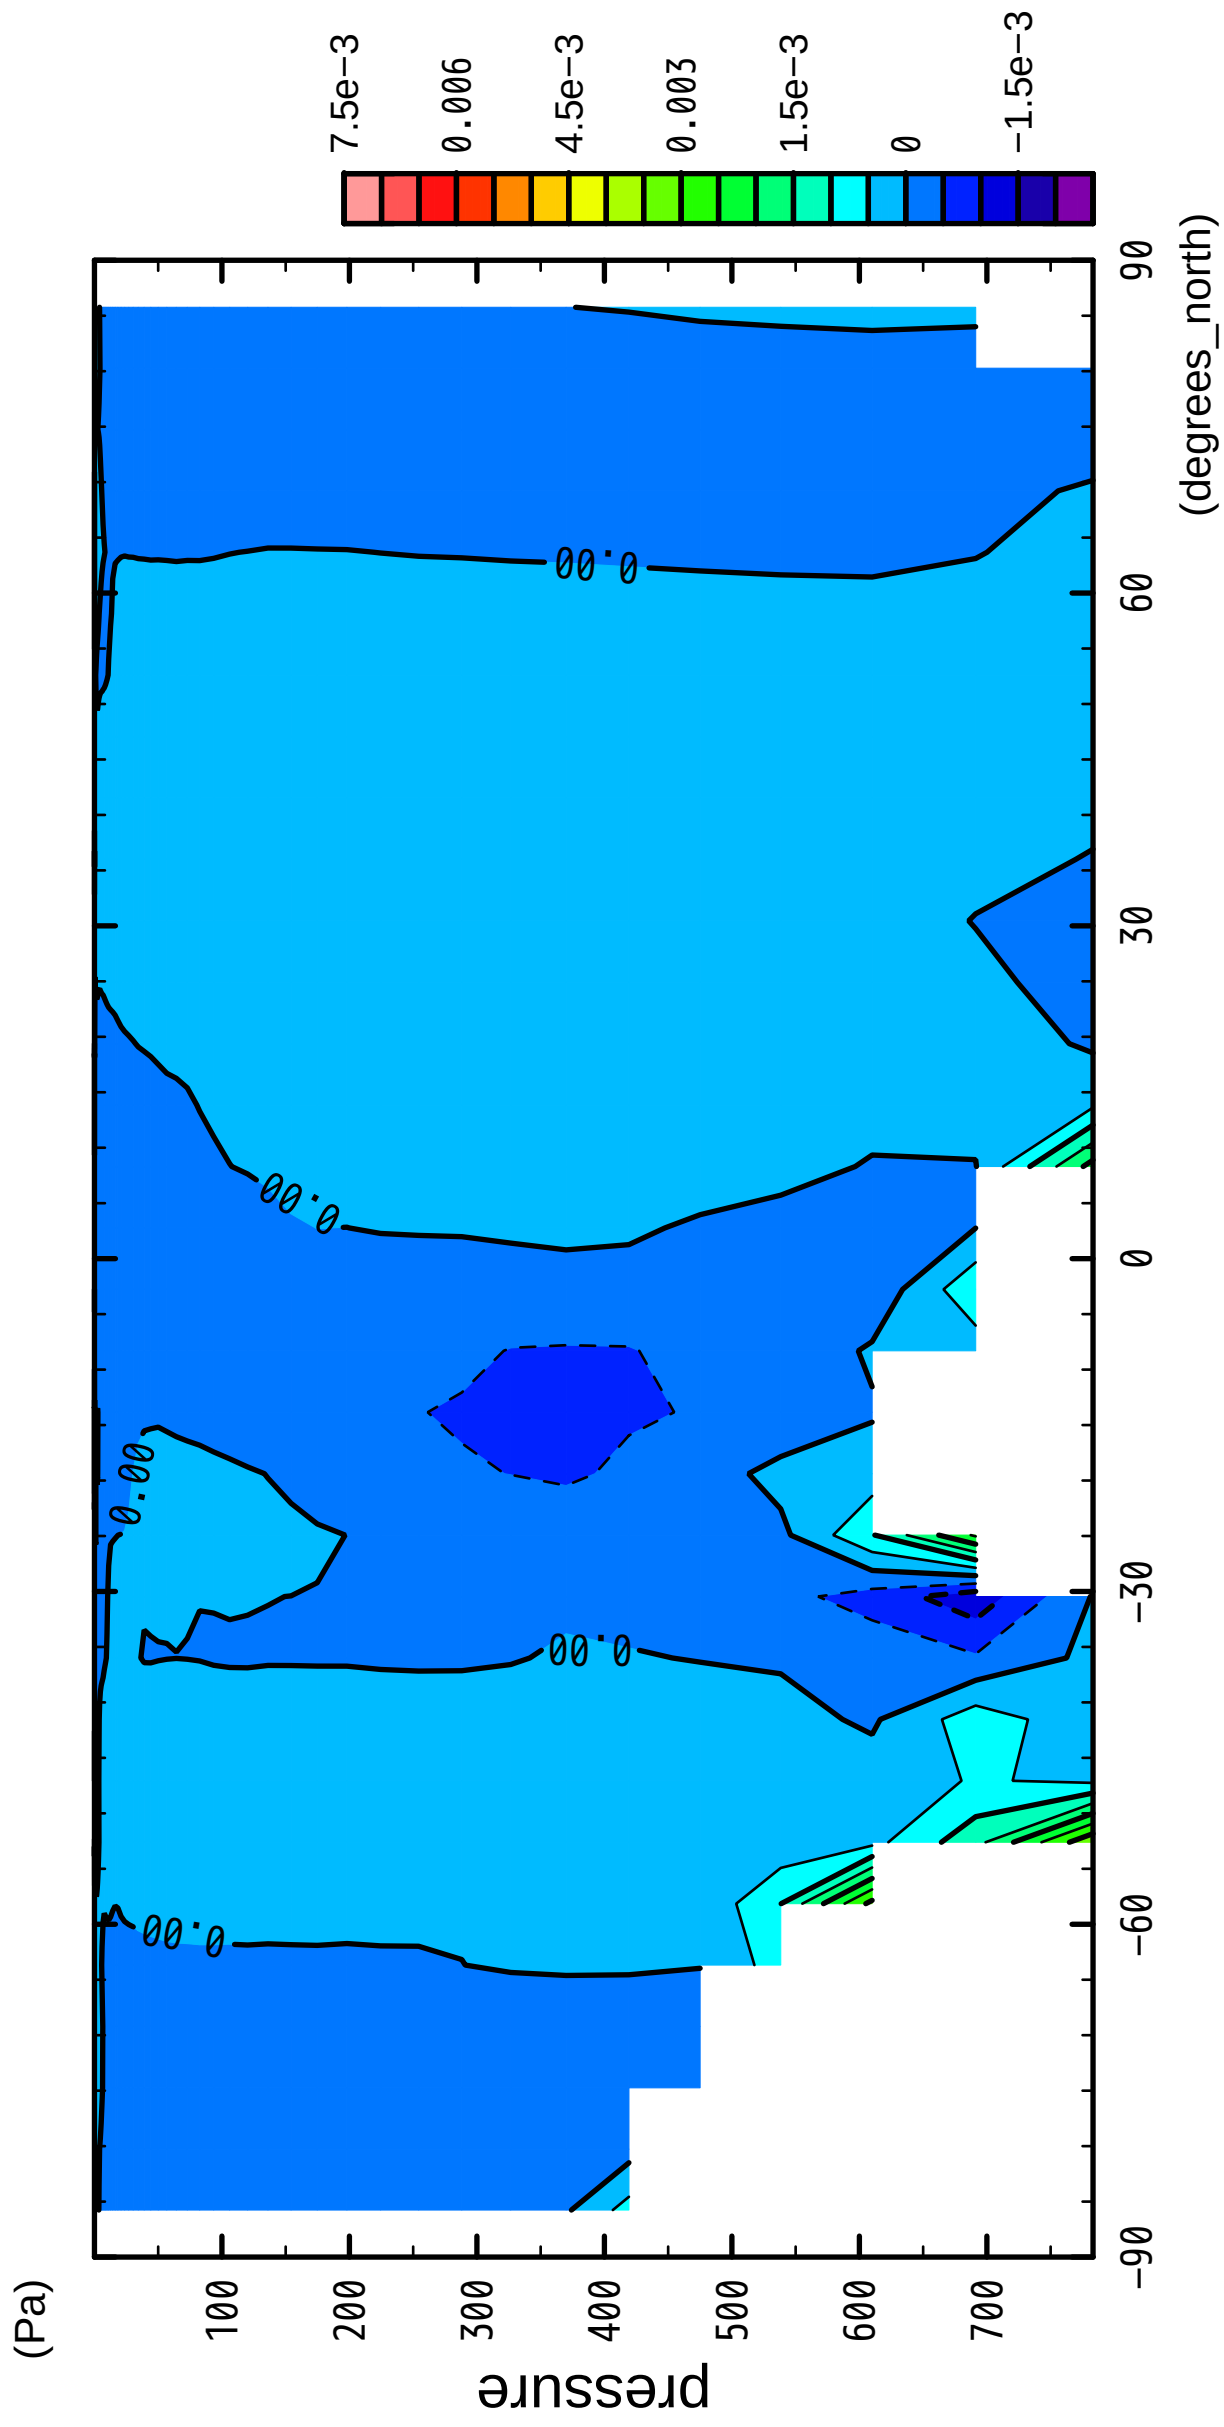

1/12

OMG

latitude

CONTOUR INTERVAL = 5.000E-04

2/12

OMG

CONTOUR INTERVAL = 5.000E-04

3/12

OMG

CONTOUR INTERVAL = 5.000E-04

4/12

OMG

CONTOUR INTERVAL = 5.000E-04

5/12

OMG

latitude

CONTOUR INTERVAL =  $5.000 \times 10^{-4}$

6/12

OMG

latitude

CONTOUR INTERVAL = 5.000E-04

7/12

OMG

latitude

CONTOUR INTERVAL = 5.000E-04

8/12

OMG

latitude

CONTOUR INTERVAL = 5.000E-04

9/12

OMG

latitude