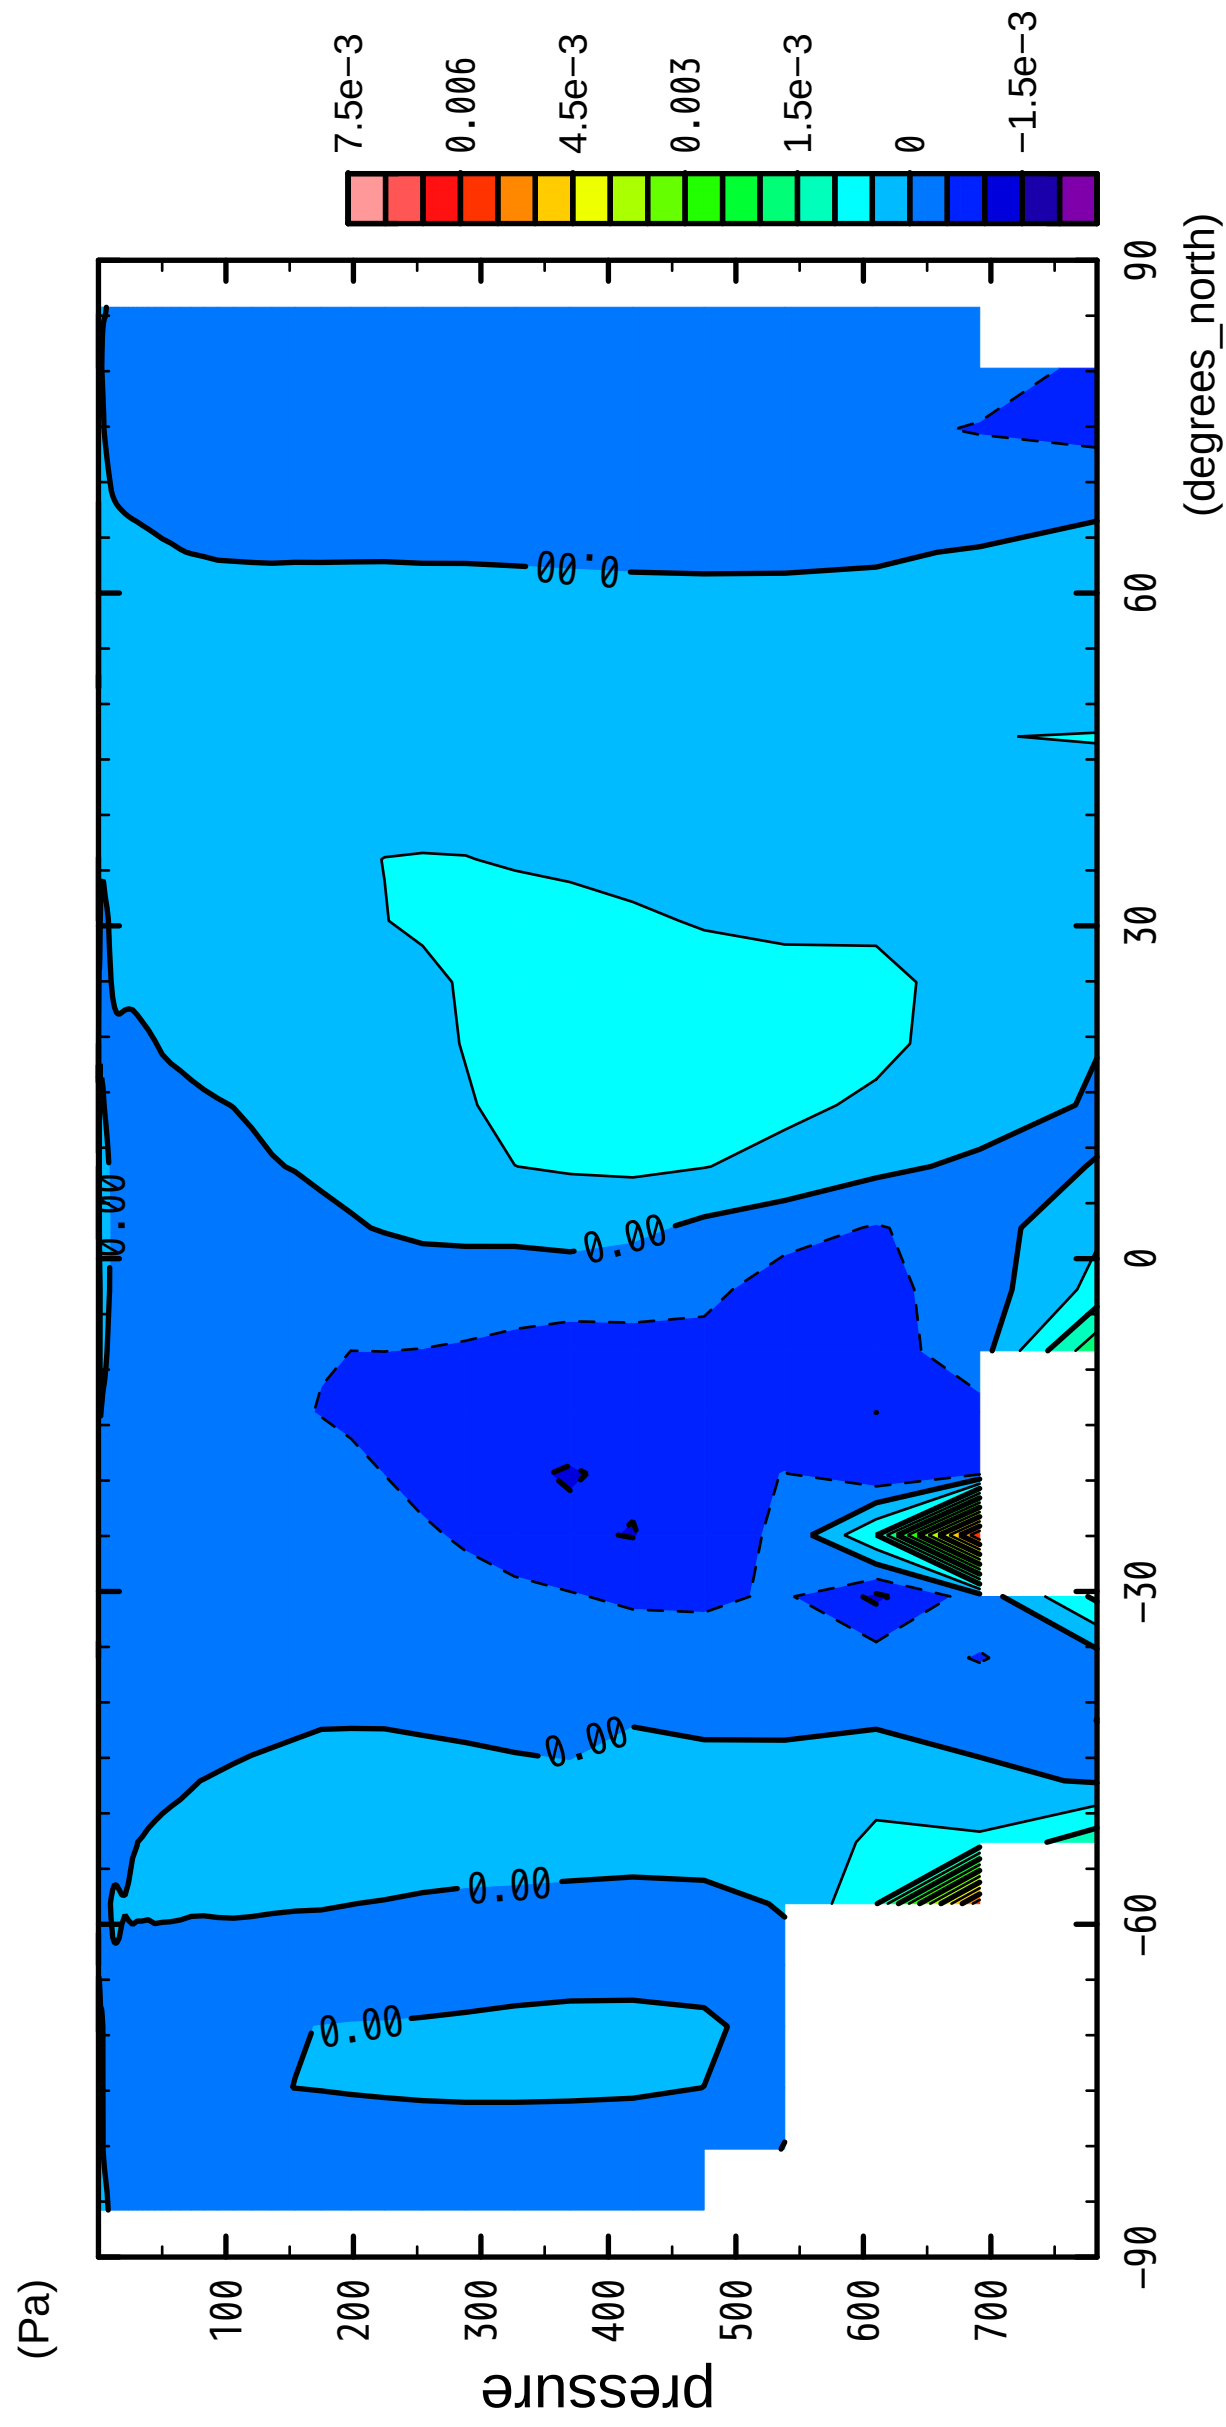

1/12

OMG

latitude

CONTOUR INTERVAL = 5.000E-04

2/12

OMG

CONTOUR INTERVAL = 5.000E-04

3/12

OMG

CONTOUR INTERVAL = 5.000E-04

4/12

OMG

CONTOUR INTERVAL = 5.000E-04

5/12

OMG

latitude

CONTOUR INTERVAL =  $5.000 \times 10^{-4}$

6/12

OMG

latitude

CONTOUR INTERVAL = 5.000E-04

7/12

OMG

latitude

CONTOUR INTERVAL = 5.000E-04

8/12

OMG

latitude

CONTOUR INTERVAL = 5.000E-04

9/12

OMG

latitude