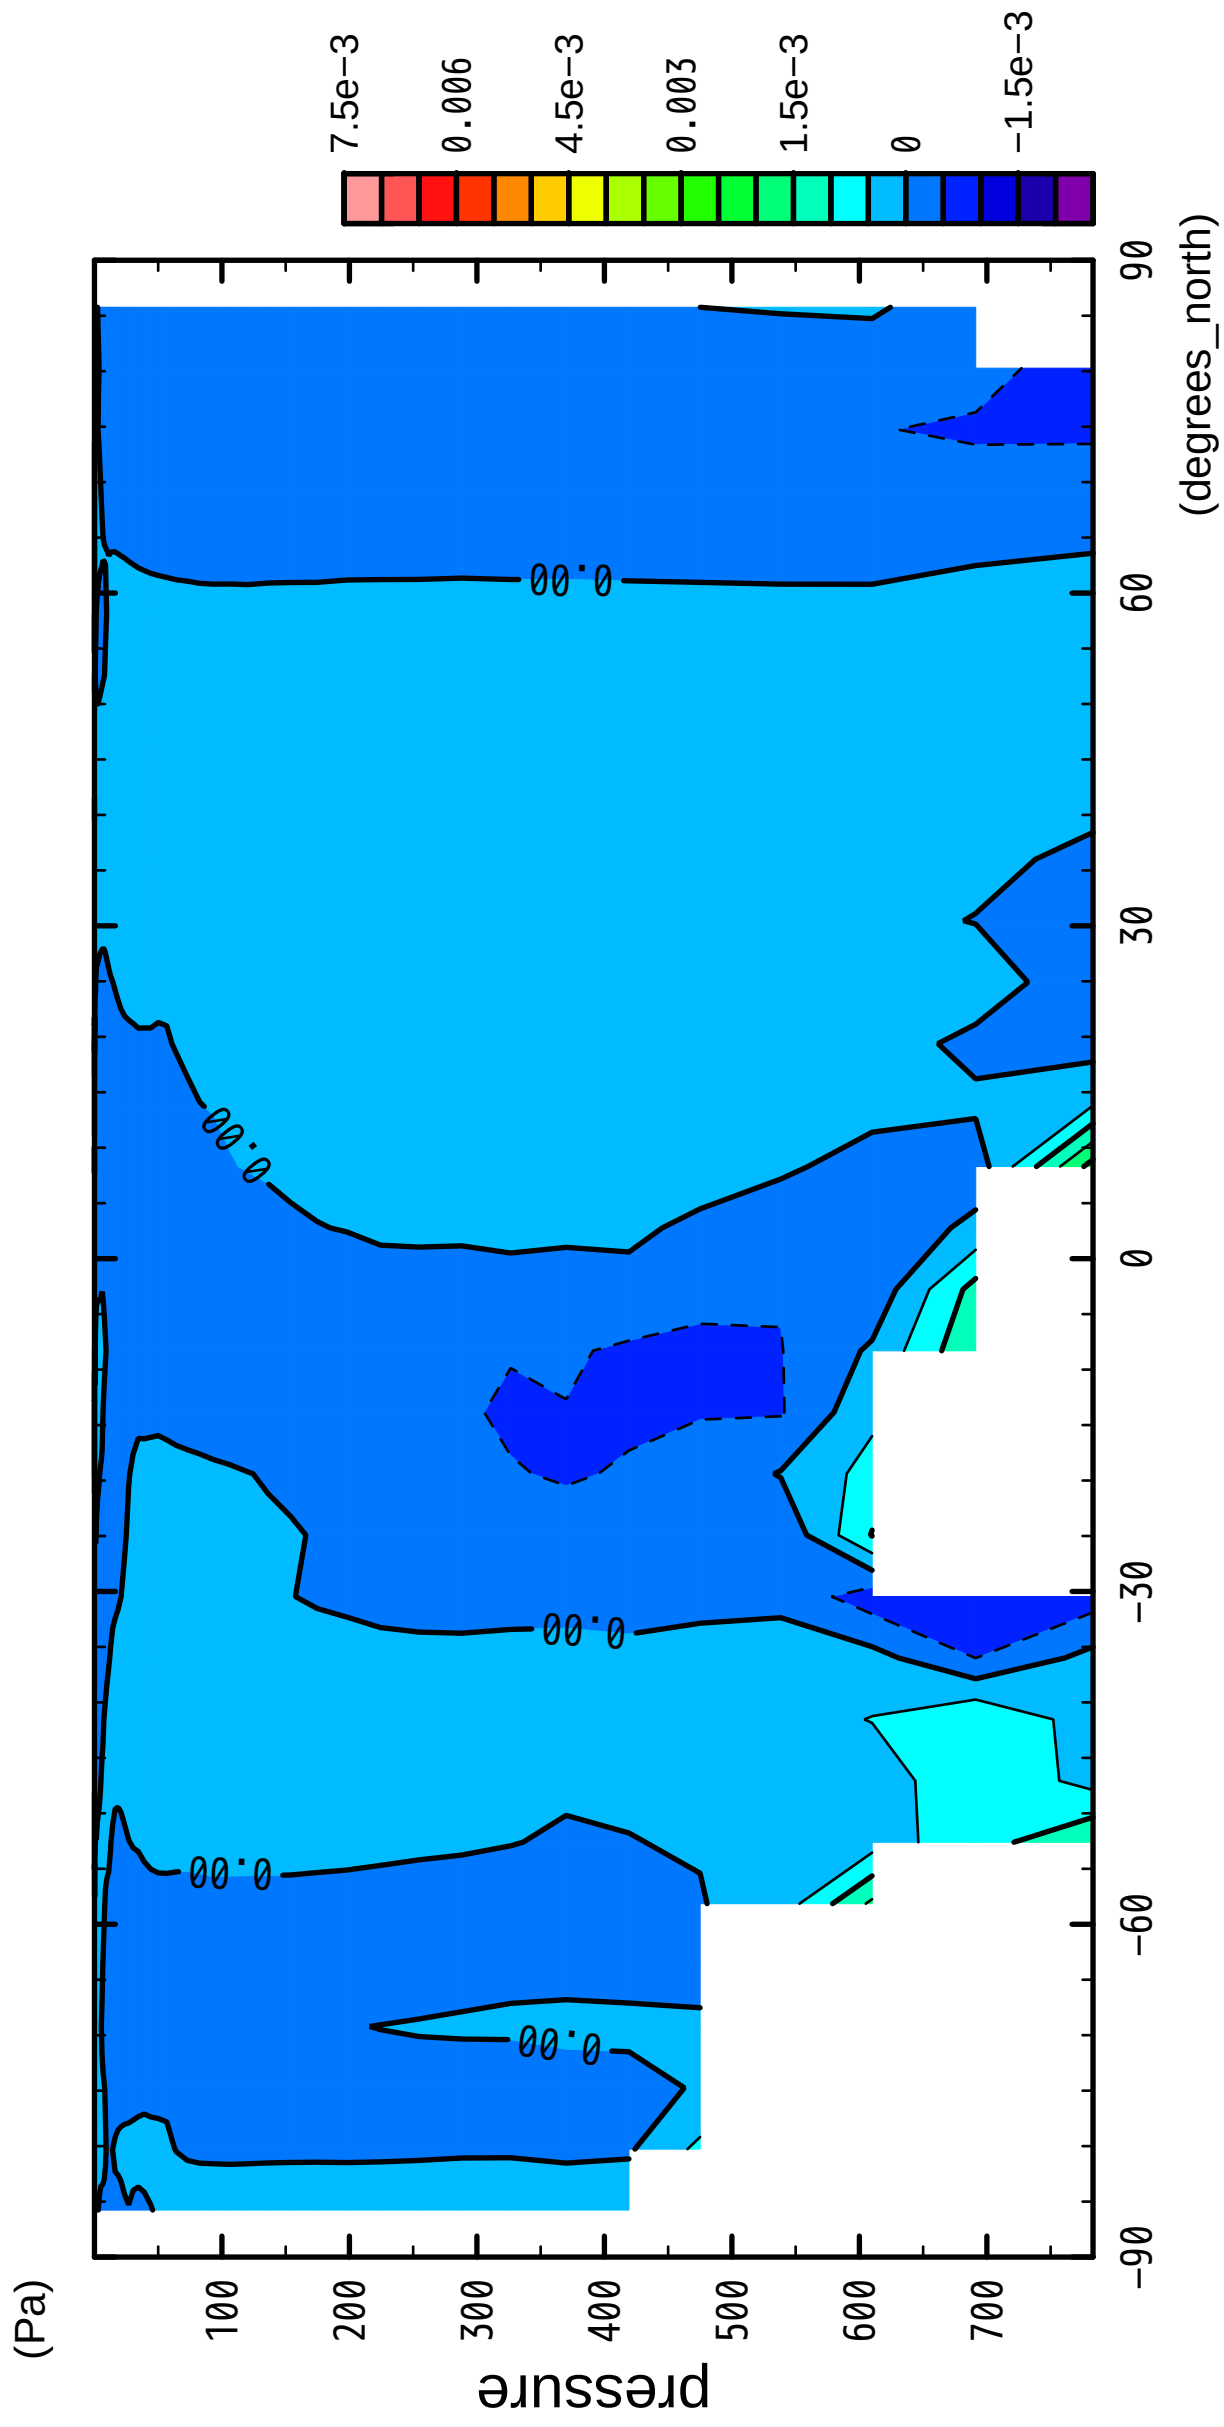

OMG

CONTOUR INTERVAL = 5.000E-04

4/12

OMG

CONTOUR INTERVAL = 5.000E-04

5/12

OMG

latitude

CONTOUR INTERVAL = 5.000E-04

8/12

OMG

latitude

CONTOUR INTERVAL = 5.000E-04

9/12

OMG

latitude

CONTOUR INTERVAL = 5.000E-04

10/12

OMG

latitude

CONTOUR INTERVAL = 5.000E-04

11/12

OMG

CONTOUR INTERVAL =  $5.000 \times 10^{-4}$

12/12

OMG

latitude

CONTOUR INTERVAL = 5.000E-04