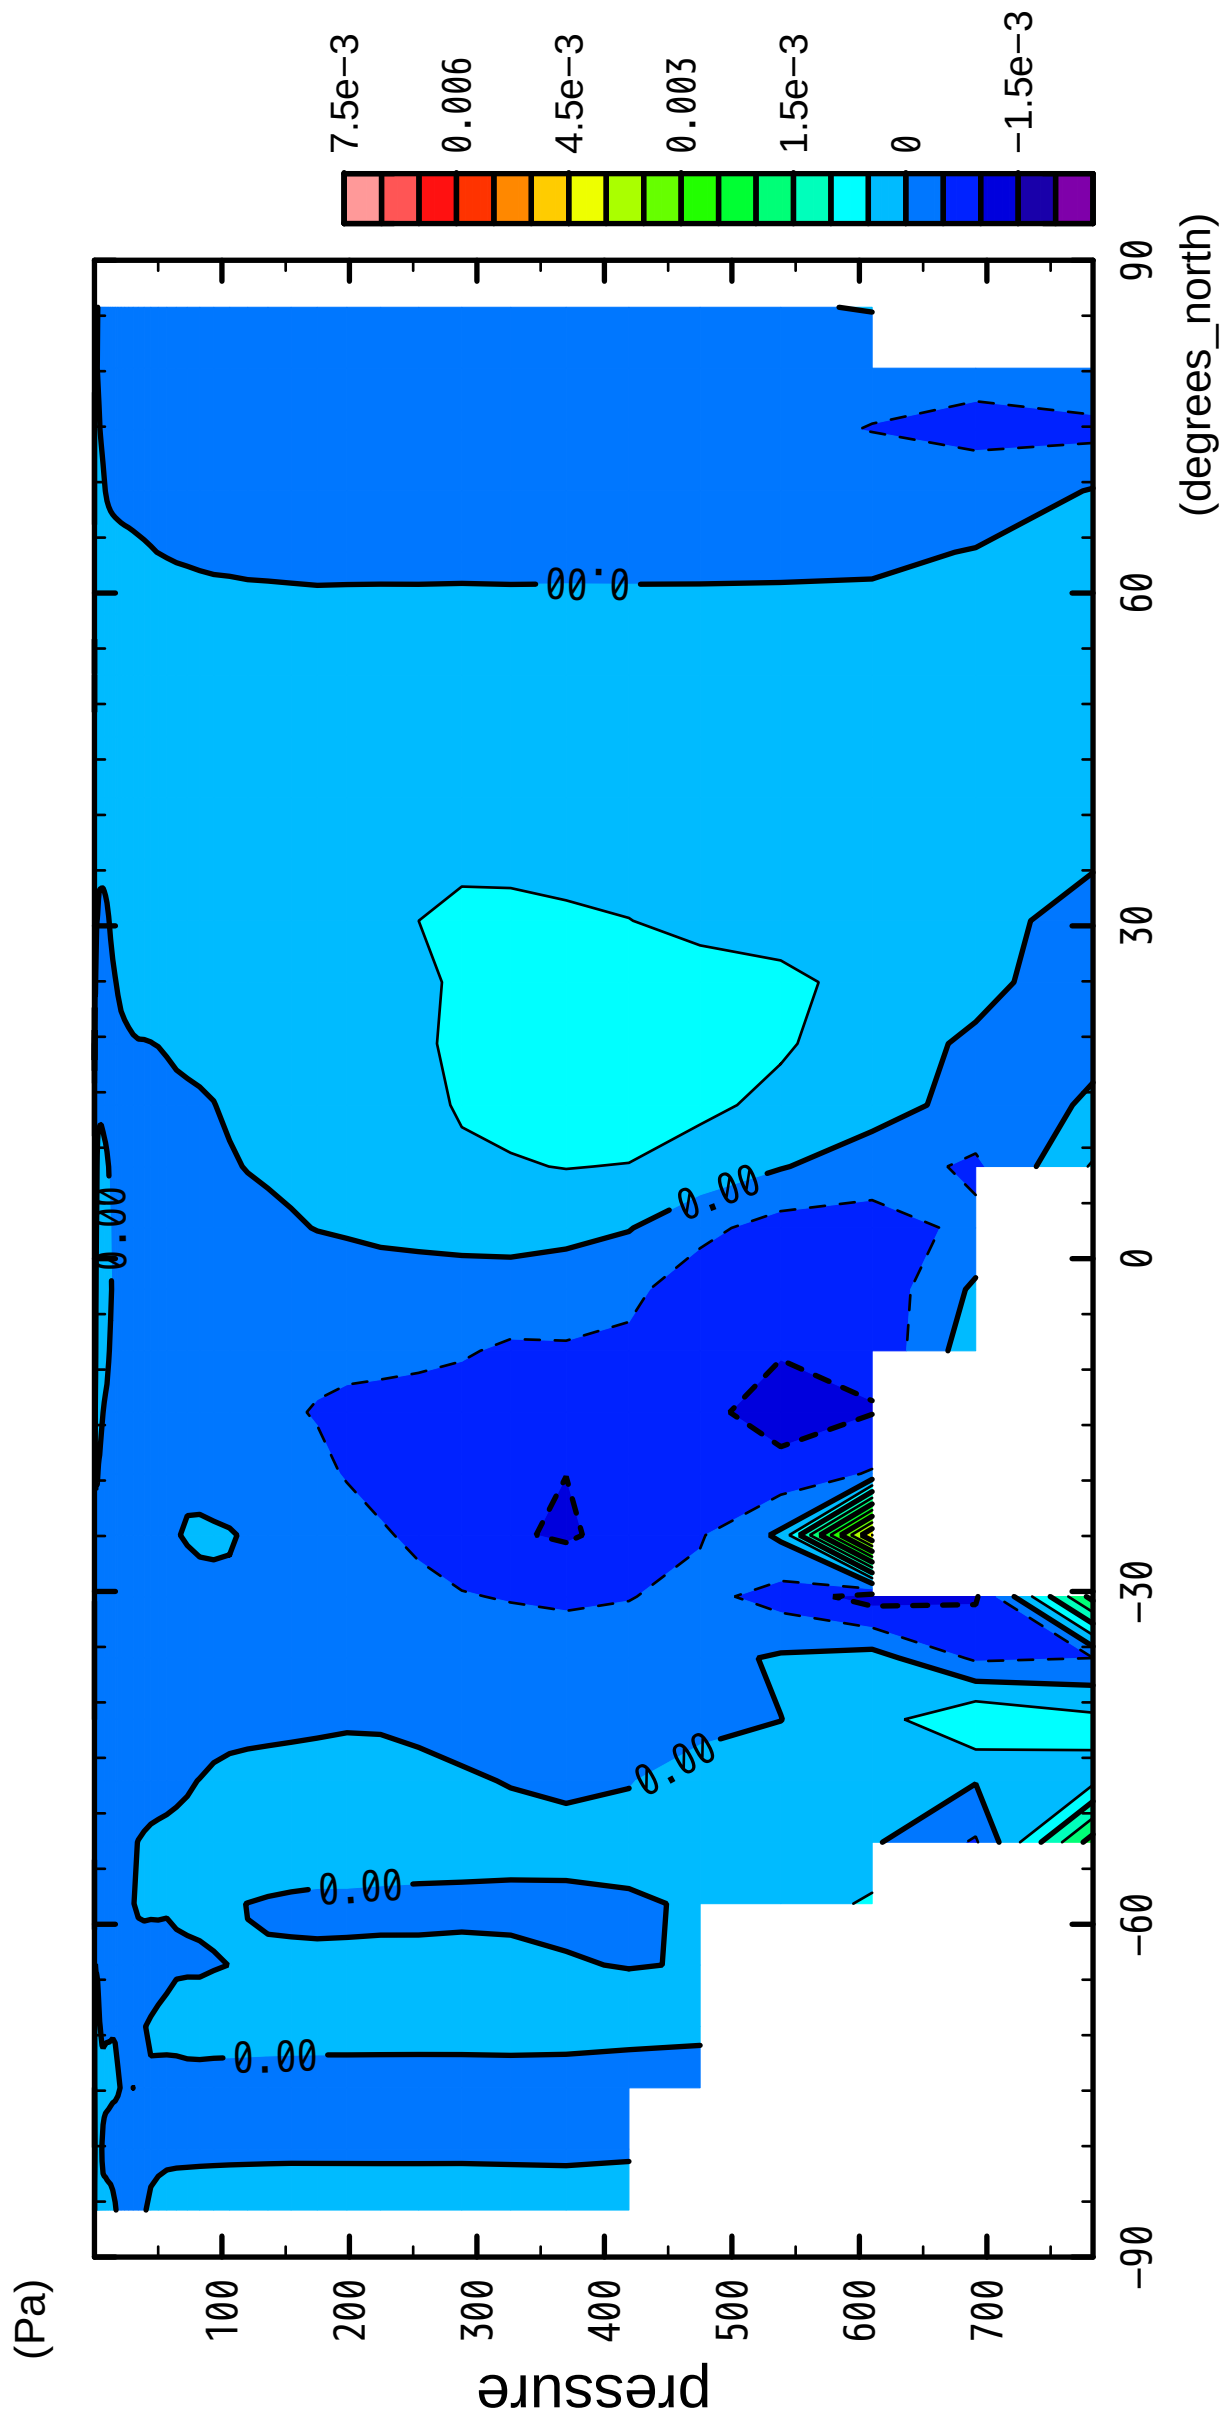

1/12

OMG

latitude

CONTOUR INTERVAL = 5.000E-04

2/12

OMG

CONTOUR INTERVAL = 5.000E-04

3/12

CONTOUR INTERVAL = 5.000E-04

8/12

OMG

latitude

CONTOUR INTERVAL = 5.000E-04

9/12

OMG

latitude

CONTOUR INTERVAL = 5.000E-04

10/12

OMG

latitude

CONTOUR INTERVAL = 5.000E-04

11/12

OMG

CONTOUR INTERVAL =  $5.000 \times 10^{-4}$

12/12

OMG

latitude

CONTOUR INTERVAL = 5.000E-04