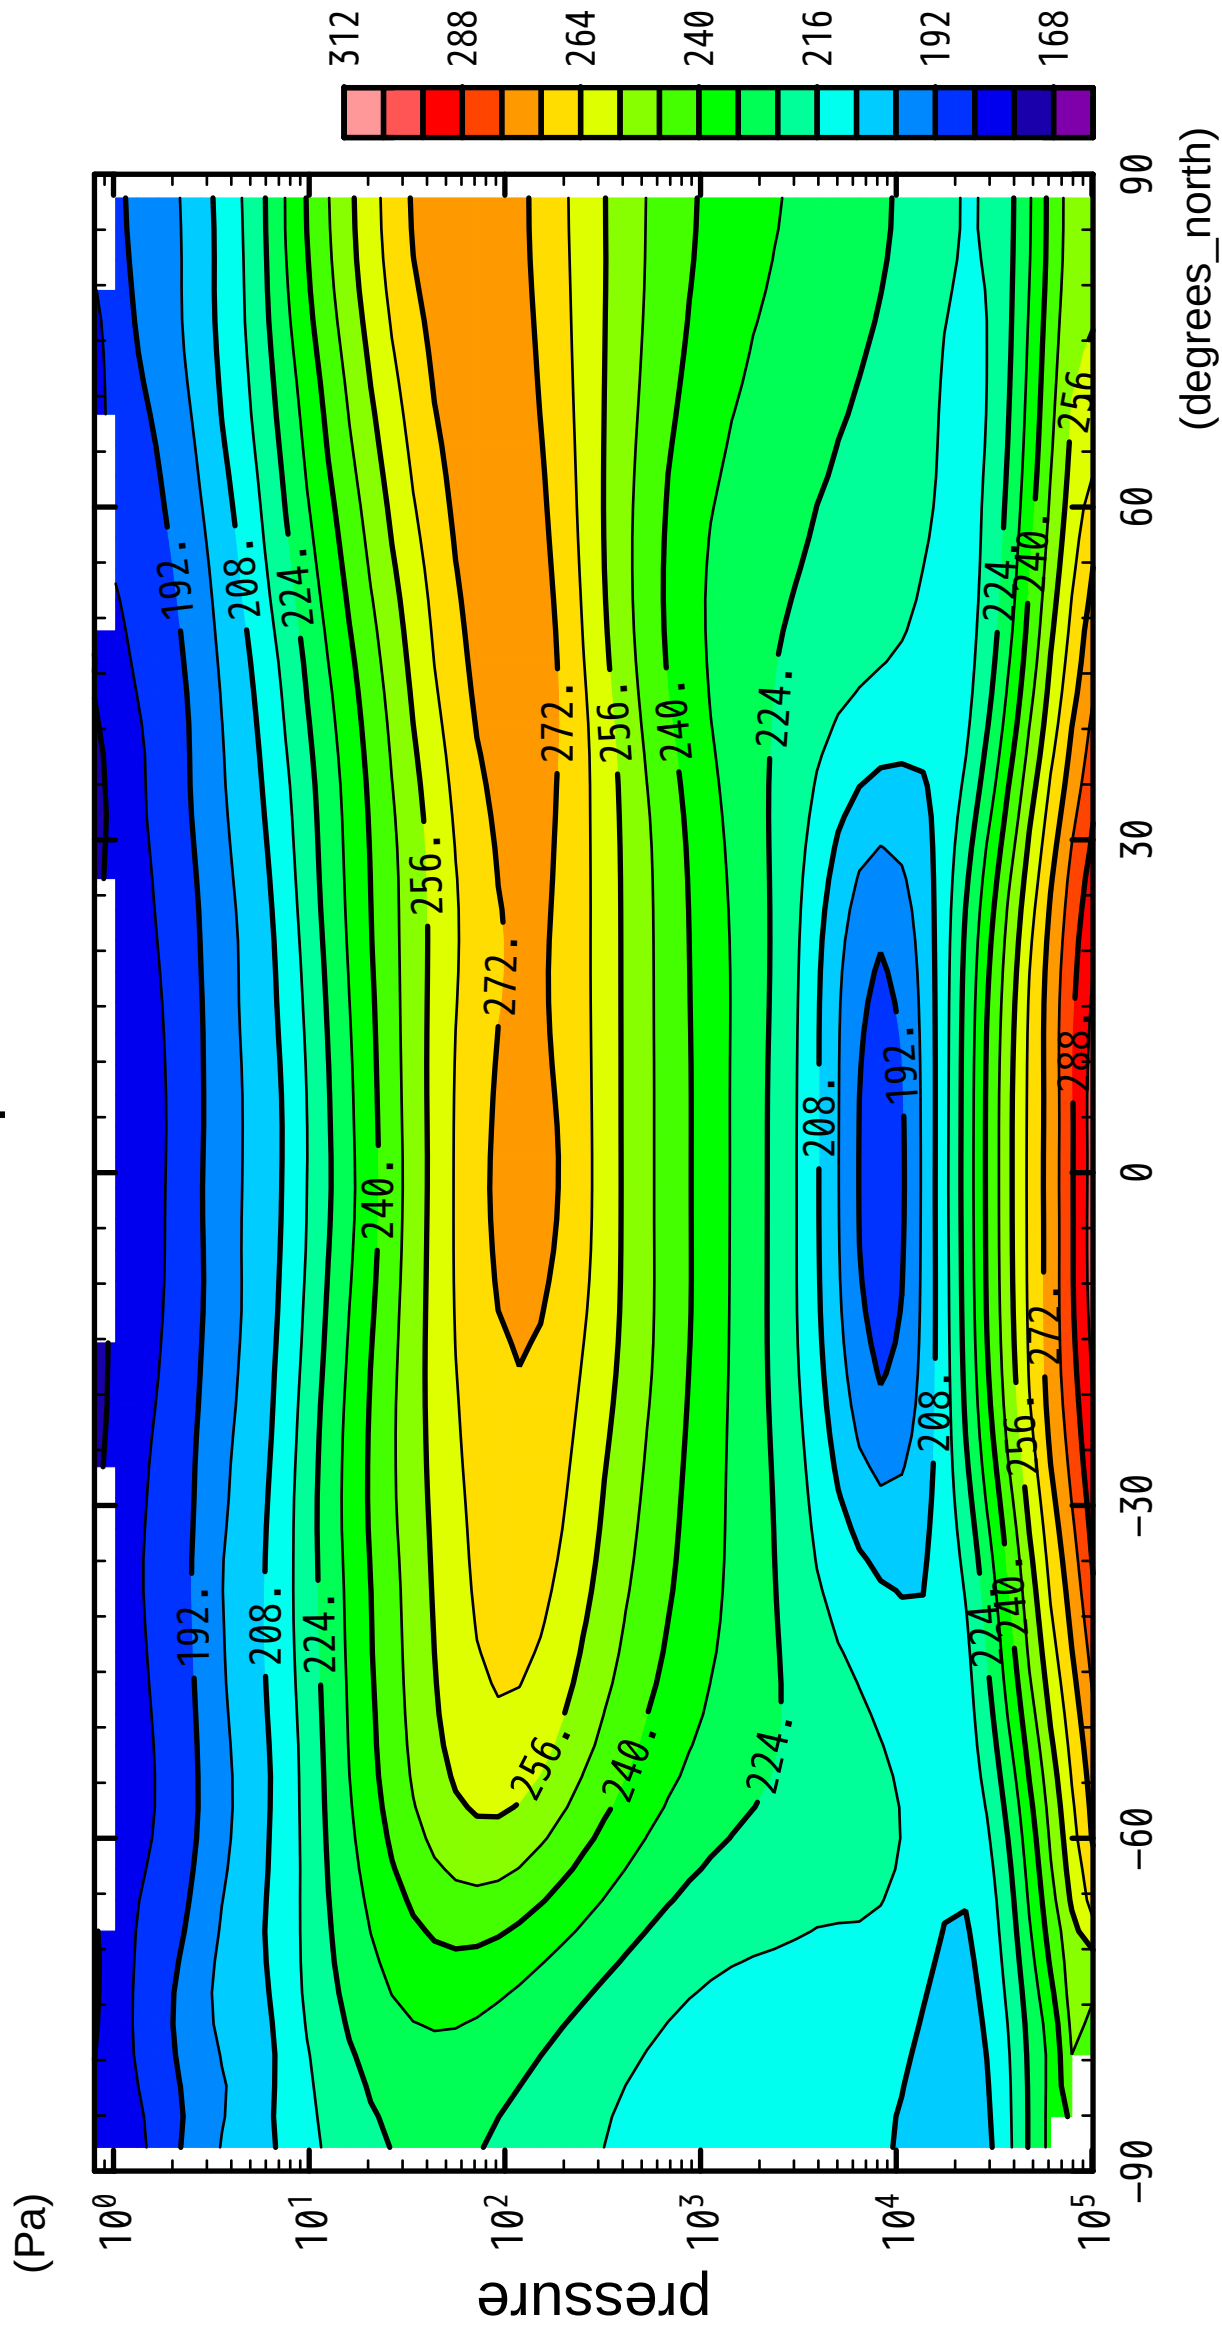

1/12

Temp

CONTOUR INTERVAL = 8.000E+00

2/12

Temp

latitude

CONTOUR INTERVAL = 8.000E+00

3/12

Temp

latitude

CONTOUR INTERVAL = 8.000E+00

4/12

Temp

CONTOUR INTERVAL = 8.000E+00

5/12

Temp

CONTOUR INTERVAL = 8.000E+00

6/12

Temp

CONTOUR INTERVAL = 8.000E+00

7/12

Temp

latitude

CONTOUR INTERVAL = 8.000E+00

10/12

Temp

latitude

CONTOUR INTERVAL = 8.000E+00

11/12

Temp

CONTOUR INTERVAL = 8.000E+00

12/12