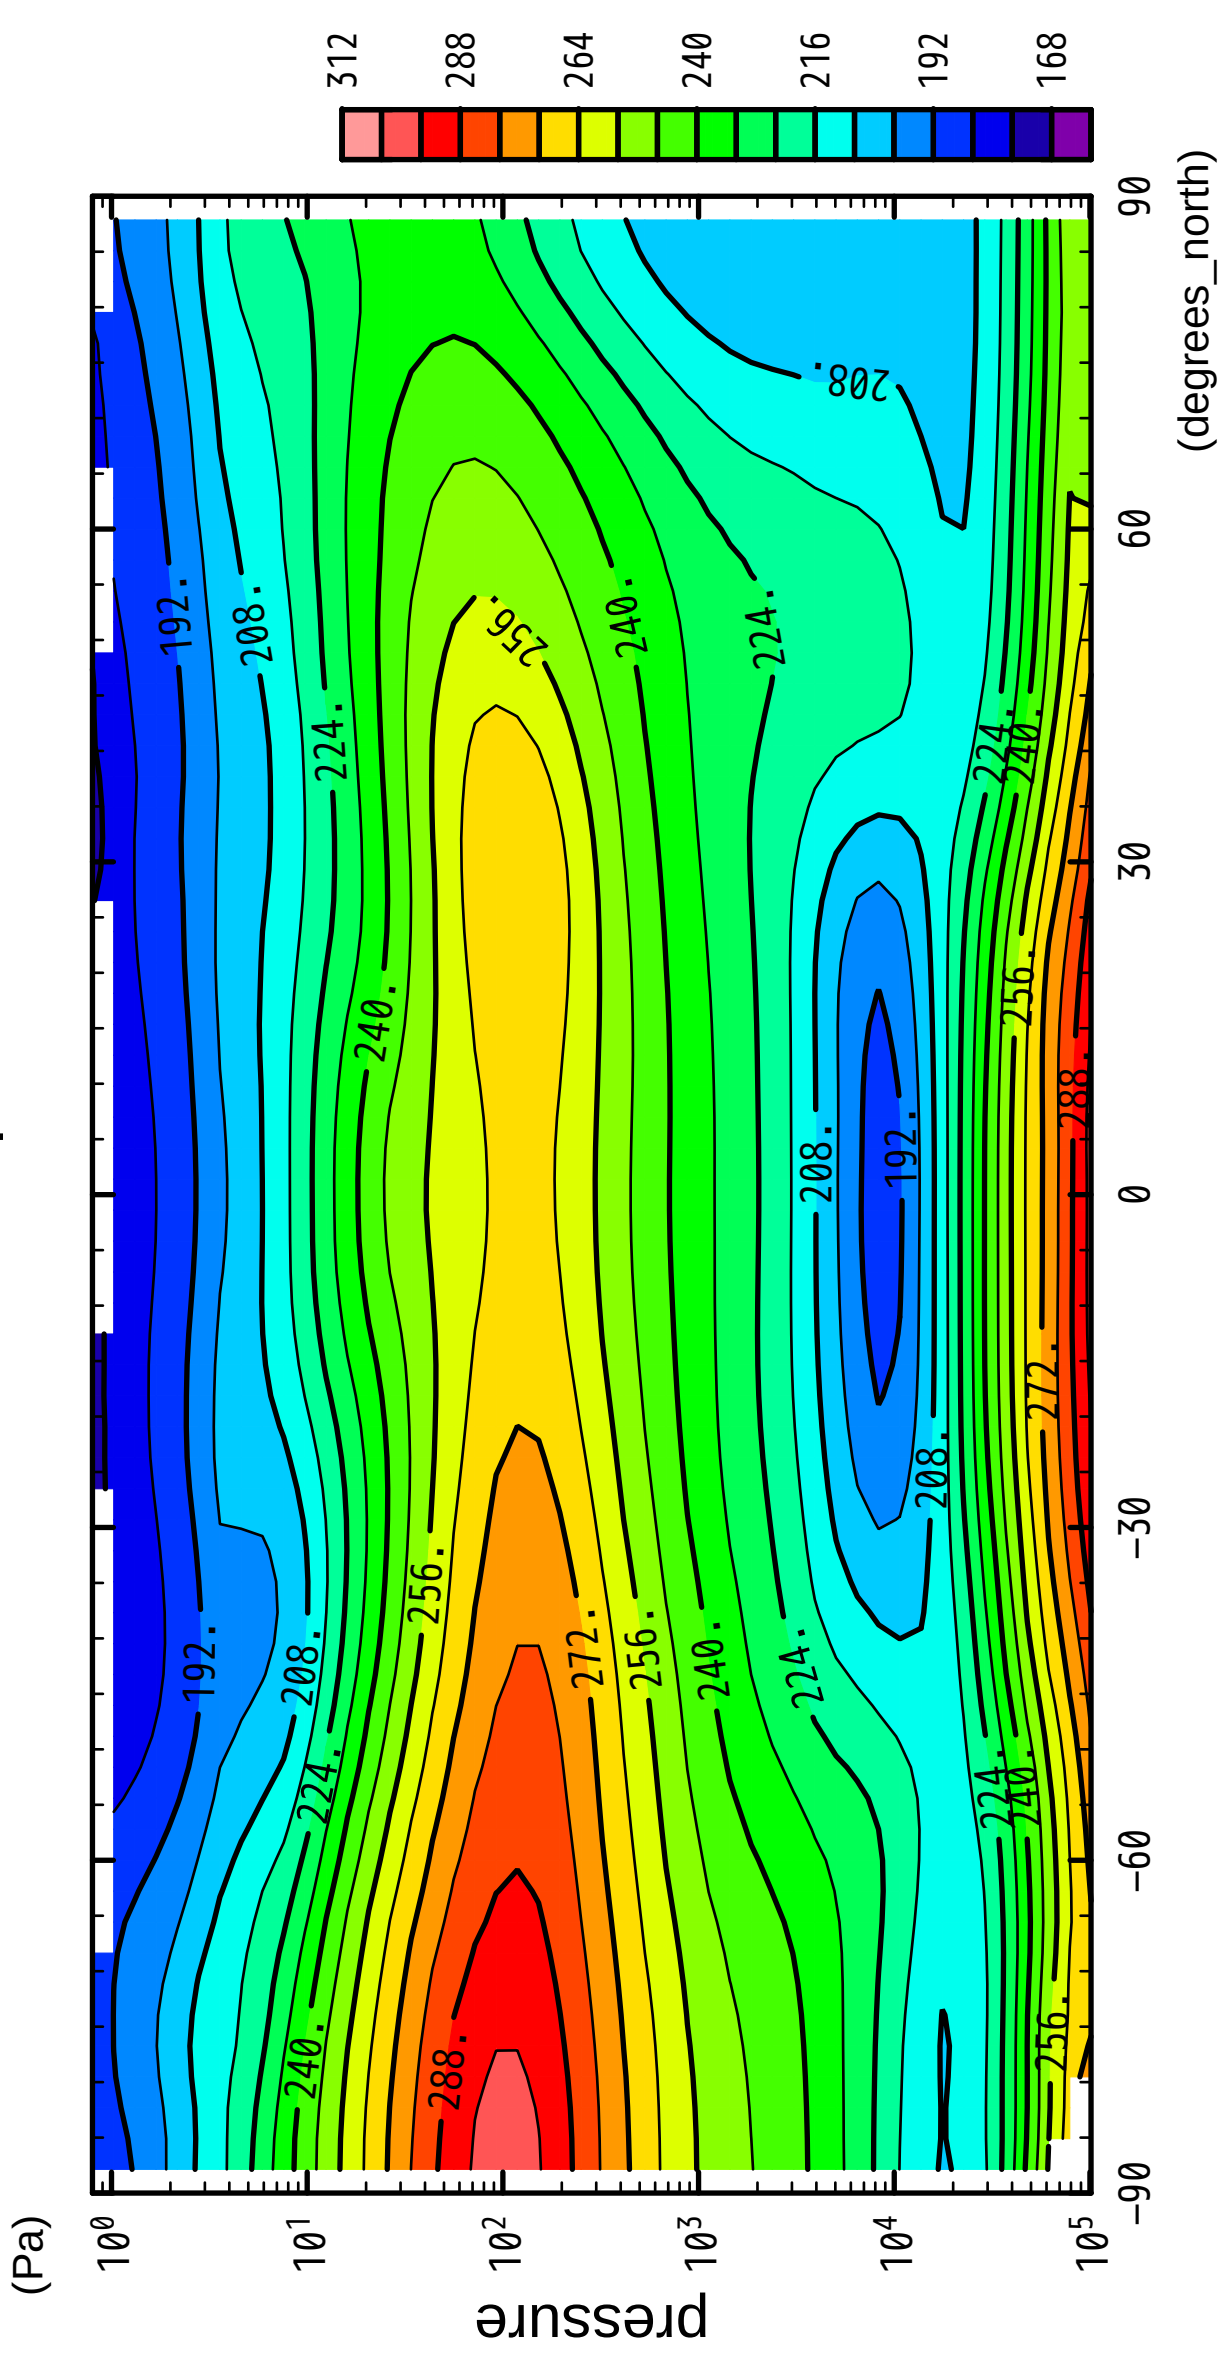

1/12

Temp

CONTOUR INTERVAL = 8.000E+00

2/12

Temp

latitude

CONTOUR INTERVAL = 8.000E+00

3/12

Temp

latitude

CONTOUR INTERVAL = 8.000E+00

4/12

Temp

CONTOUR INTERVAL = 8.000E+00

5/12

Temp

CONTOUR INTERVAL = 8.000E+00

6/12

Temp

CONTOUR INTERVAL = 8.000E+00

7/12

Temp

latitude

CONTOUR INTERVAL = 8.000E+00

10/12

Temp

latitude

CONTOUR INTERVAL = 8.000E+00

11/12

Temp

CONTOUR INTERVAL = 8.000E+00

12/12