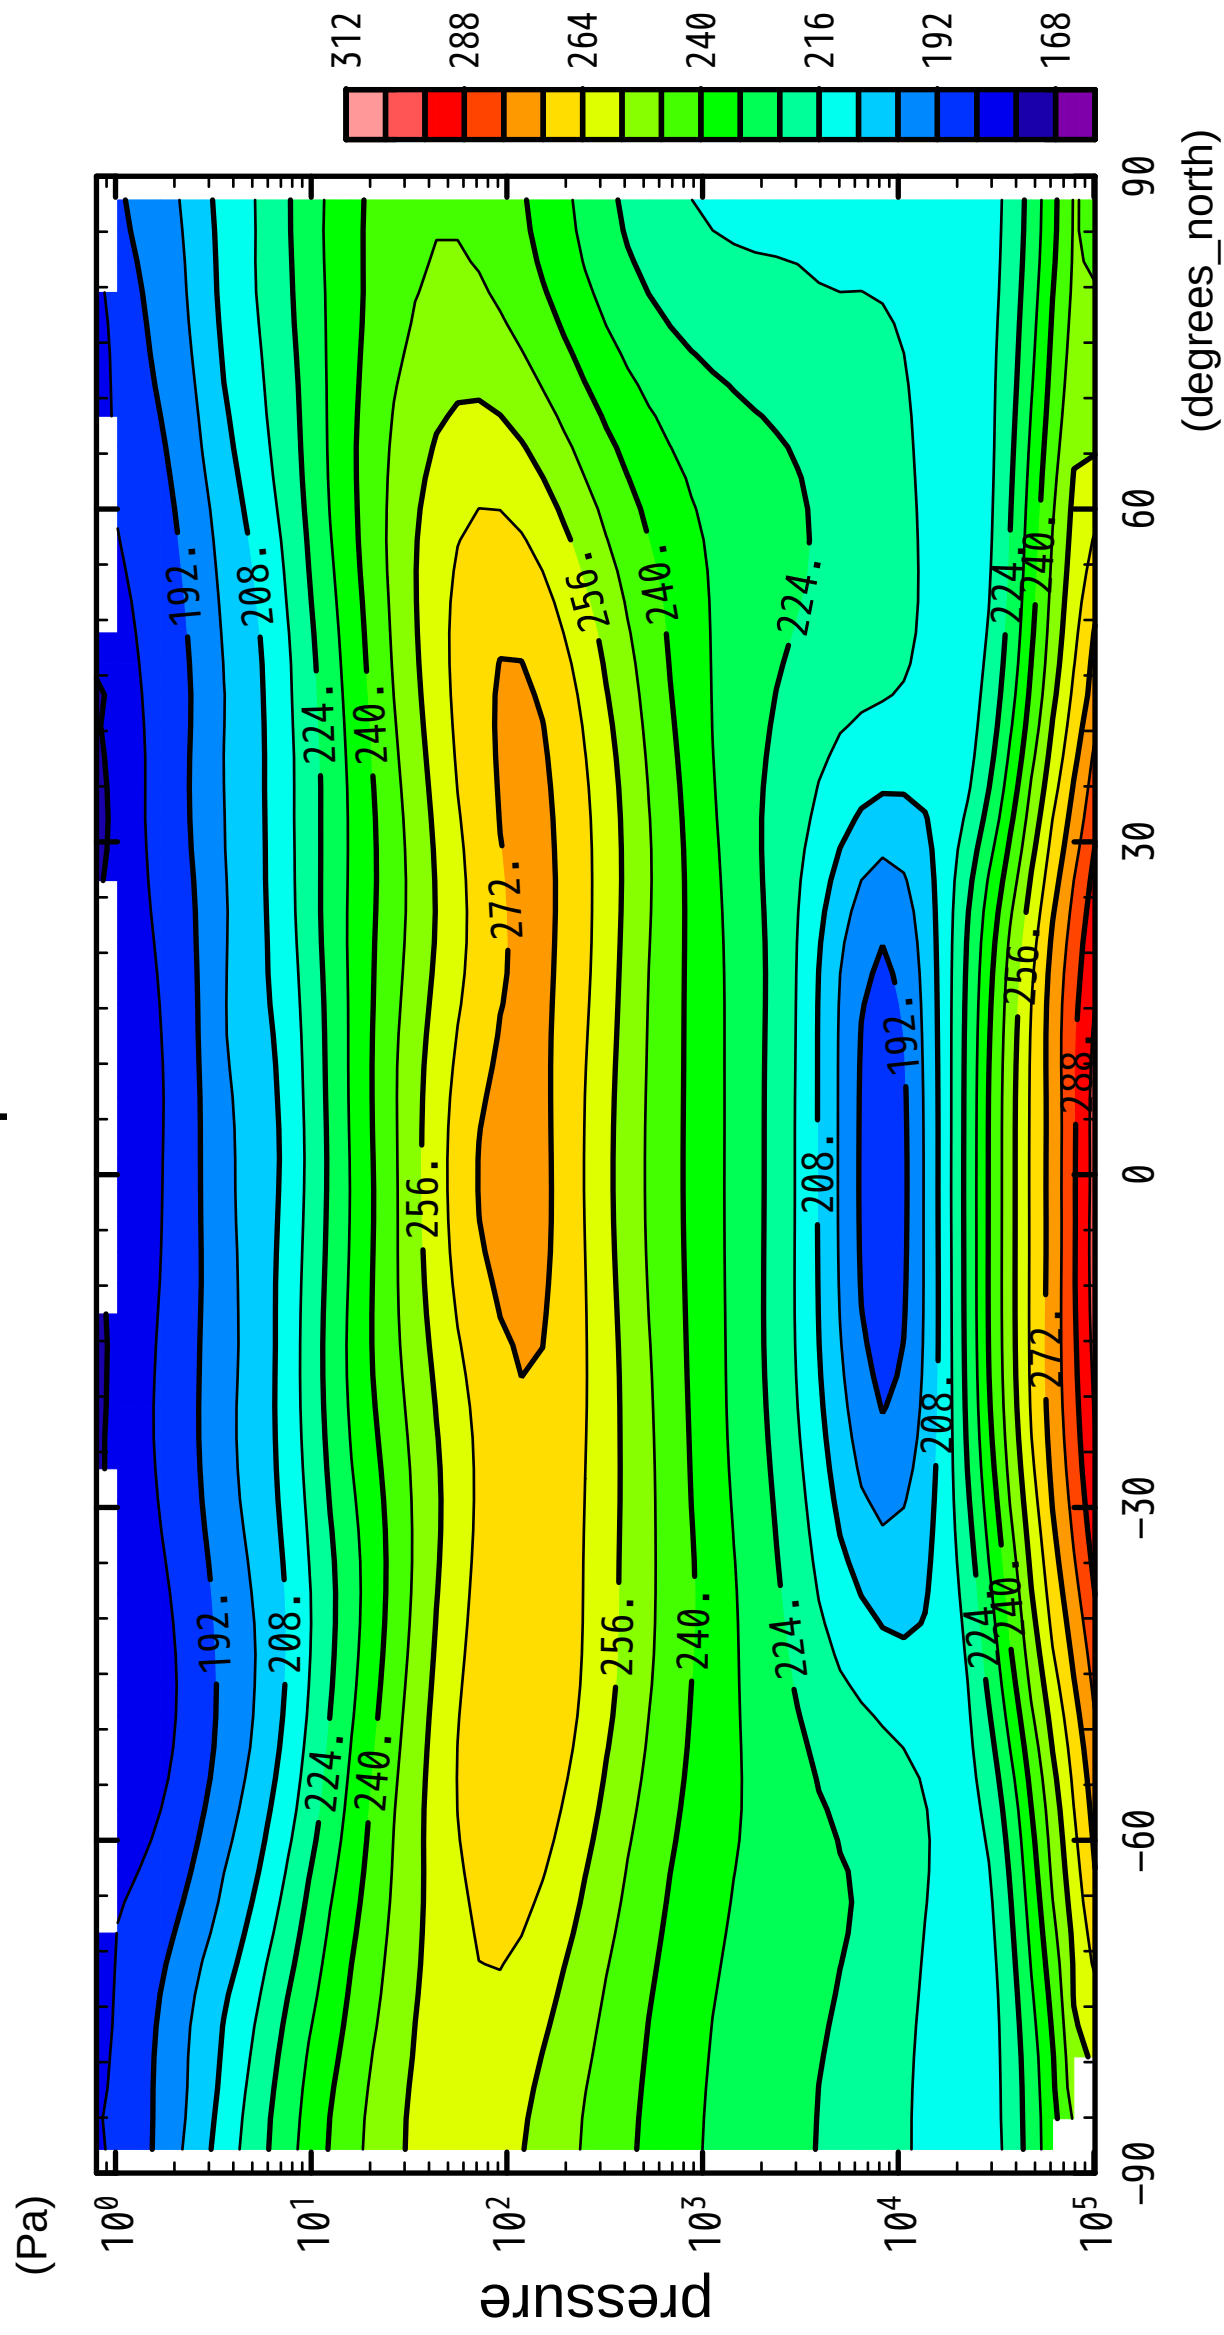

1/12

Temp

CONTOUR INTERVAL = 8.000E+00

2/12

Temp

latitude

CONTOUR INTERVAL = 8.000E+00

3/12

Temp

latitude

CONTOUR INTERVAL = 8.000E+00

4/12

Temp

CONTOUR INTERVAL = 8.000E+00

5/12

Temp

CONTOUR INTERVAL = 8.000E+00

6/12

Temp

CONTOUR INTERVAL = 8.000E+00

7/12

Temp

latitude

CONTOUR INTERVAL = 8.000E+00

10/12

Temp

latitude

CONTOUR INTERVAL = 8.000E+00

11/12

Temp

CONTOUR INTERVAL = 8.000E+00

12/12