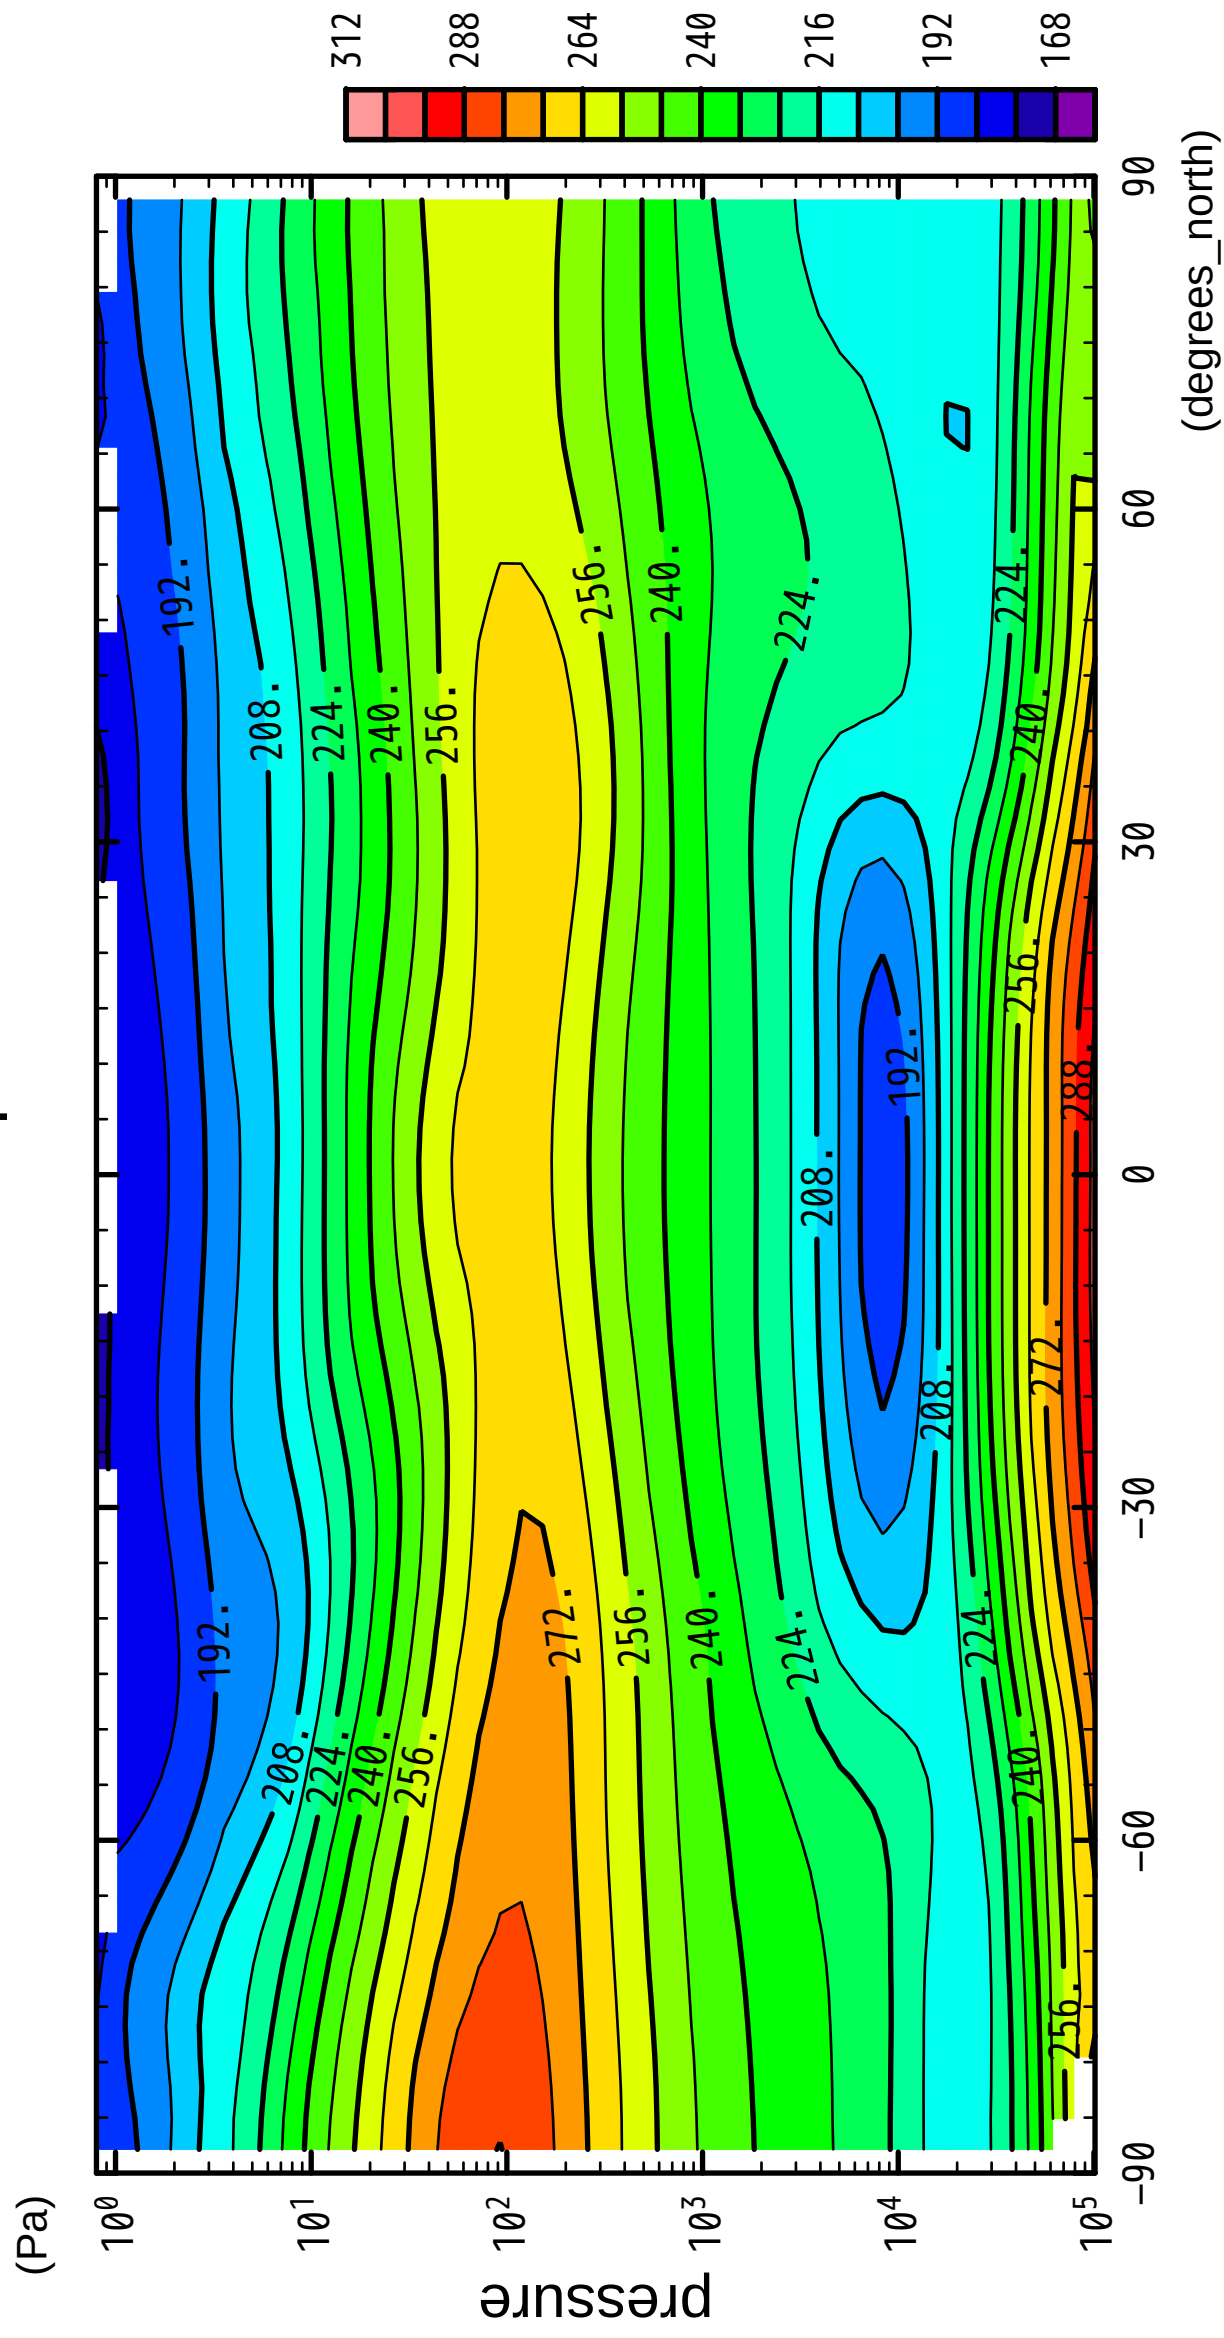

1/12

Temp

CONTOUR INTERVAL = 8.000E+00

2/12

Temp

latitude

CONTOUR INTERVAL = 8.000E+00

3/12

Temp

latitude

CONTOUR INTERVAL = 8.000E+00

4/12

Temp

CONTOUR INTERVAL = 8.000E+00

5/12

Temp

CONTOUR INTERVAL = 8.000E+00

6/12

Temp

CONTOUR INTERVAL = 8.000E+00

7/12

Temp

latitude

CONTOUR INTERVAL = 8.000E+00

10/12

Temp

latitude

CONTOUR INTERVAL = 8.000E+00

11/12

Temp

CONTOUR INTERVAL = 8.000E+00

12/12