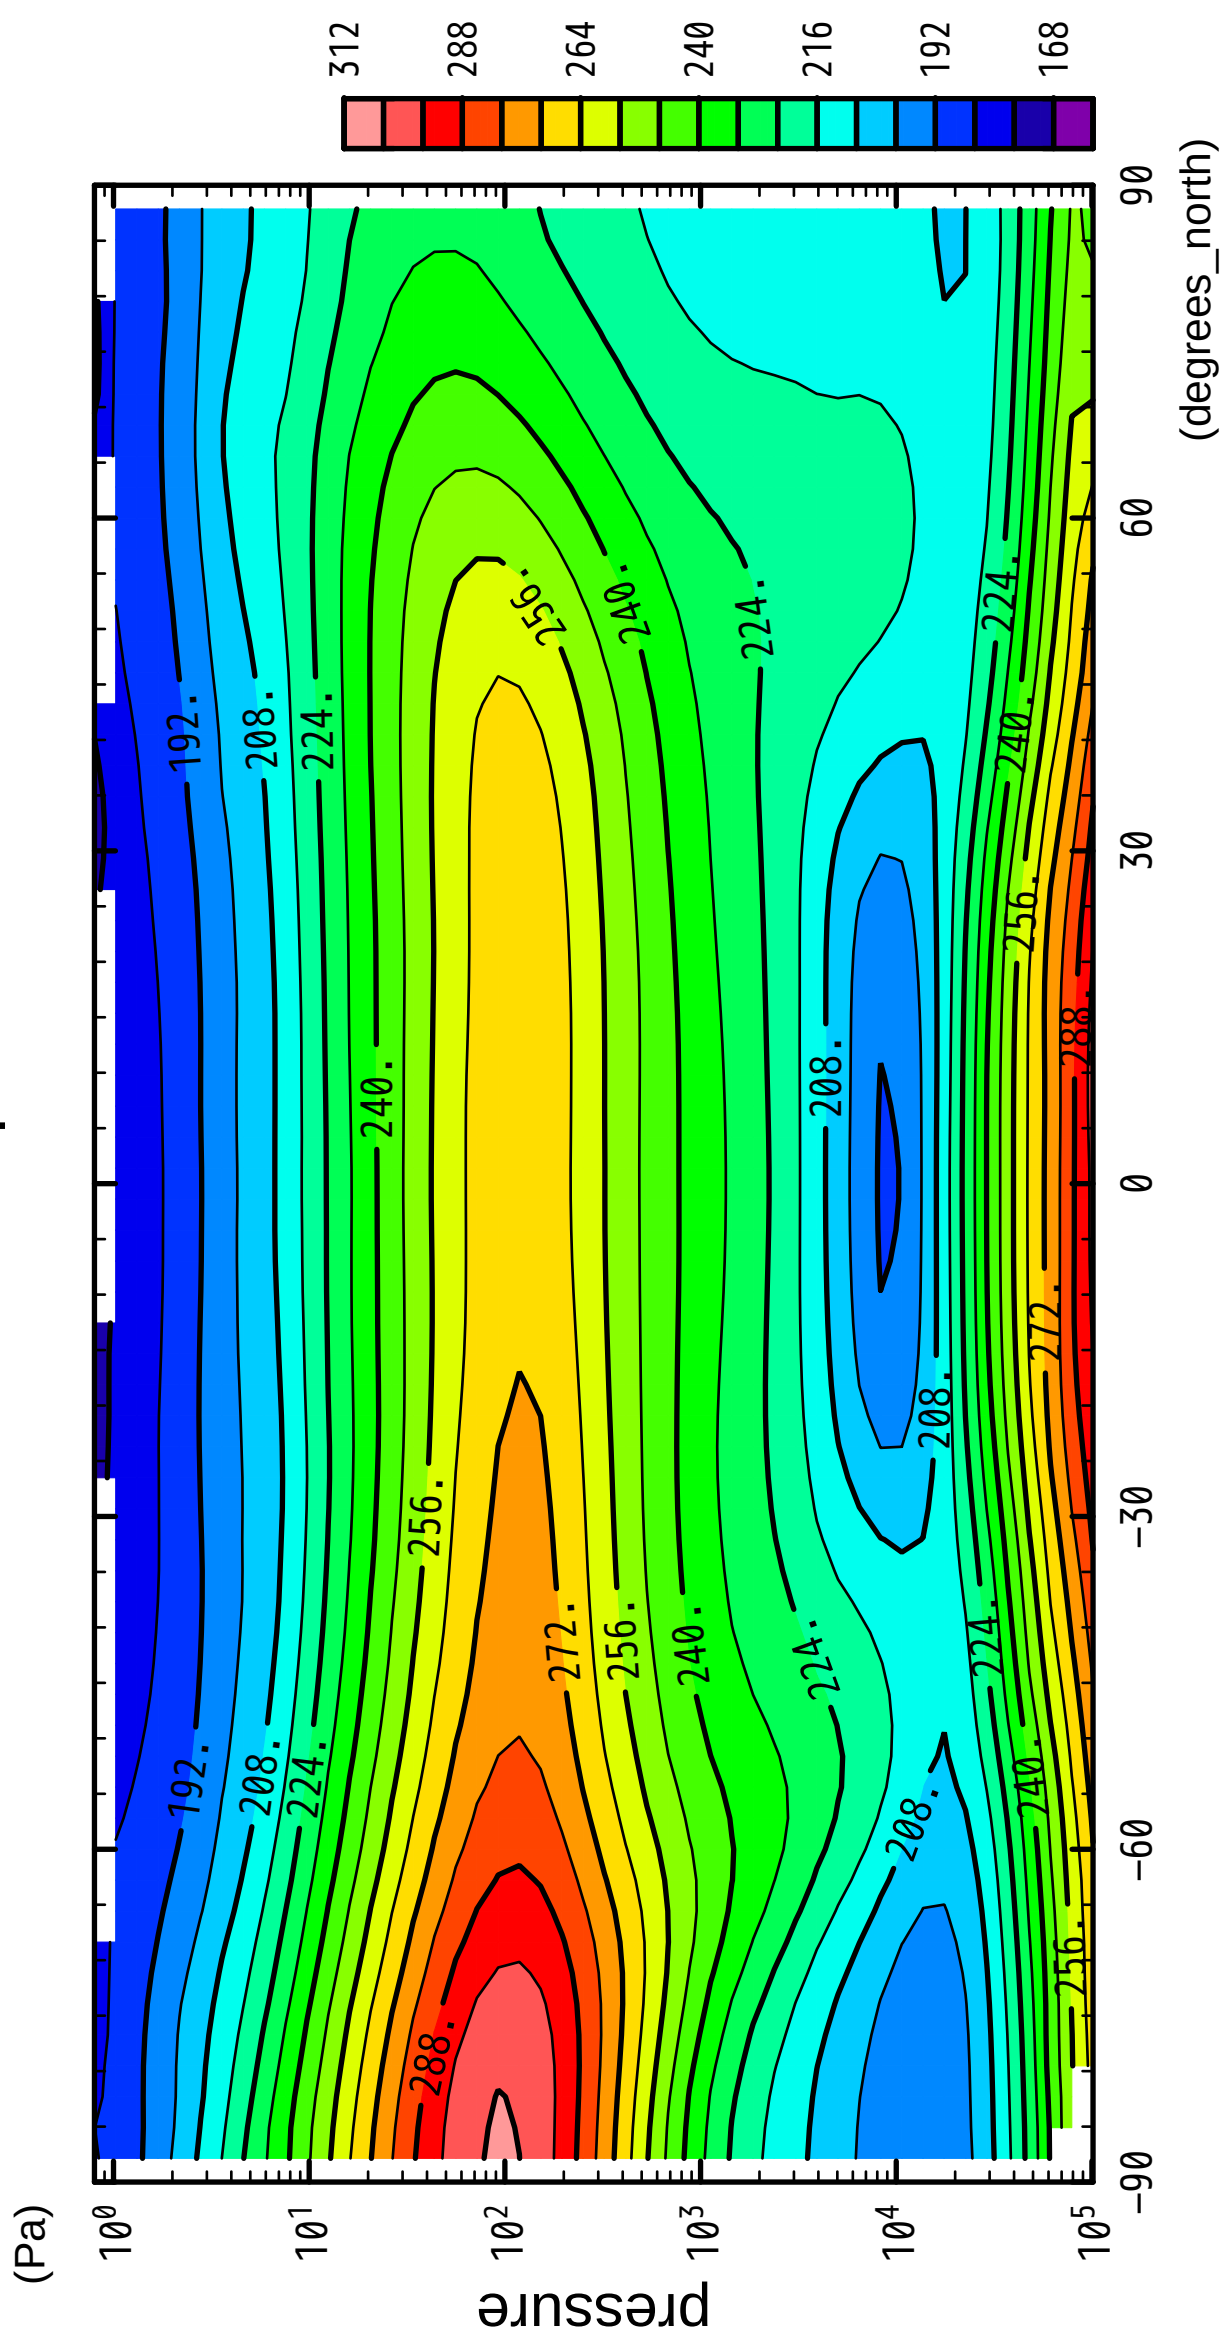

Temp

latitude

CONTOUR INTERVAL = 8.000E+00

4/12

Temp

CONTOUR INTERVAL = 8.000E+00

5/12

Temp

CONTOUR INTERVAL = 8.000E+00

6/12

Temp

CONTOUR INTERVAL = 8.000E+00

7/12

Temp

latitude

CONTOUR INTERVAL = 8.000E+00

8/12

Temp

latitude

CONTOUR INTERVAL = 8.000E+00

9/12

Temp

latitude

CONTOUR INTERVAL = 8.000E+00

10/12

Temp

latitude

CONTOUR INTERVAL = 8.000E+00

11/12

Temp

CONTOUR INTERVAL = 8.000E+00

12/12