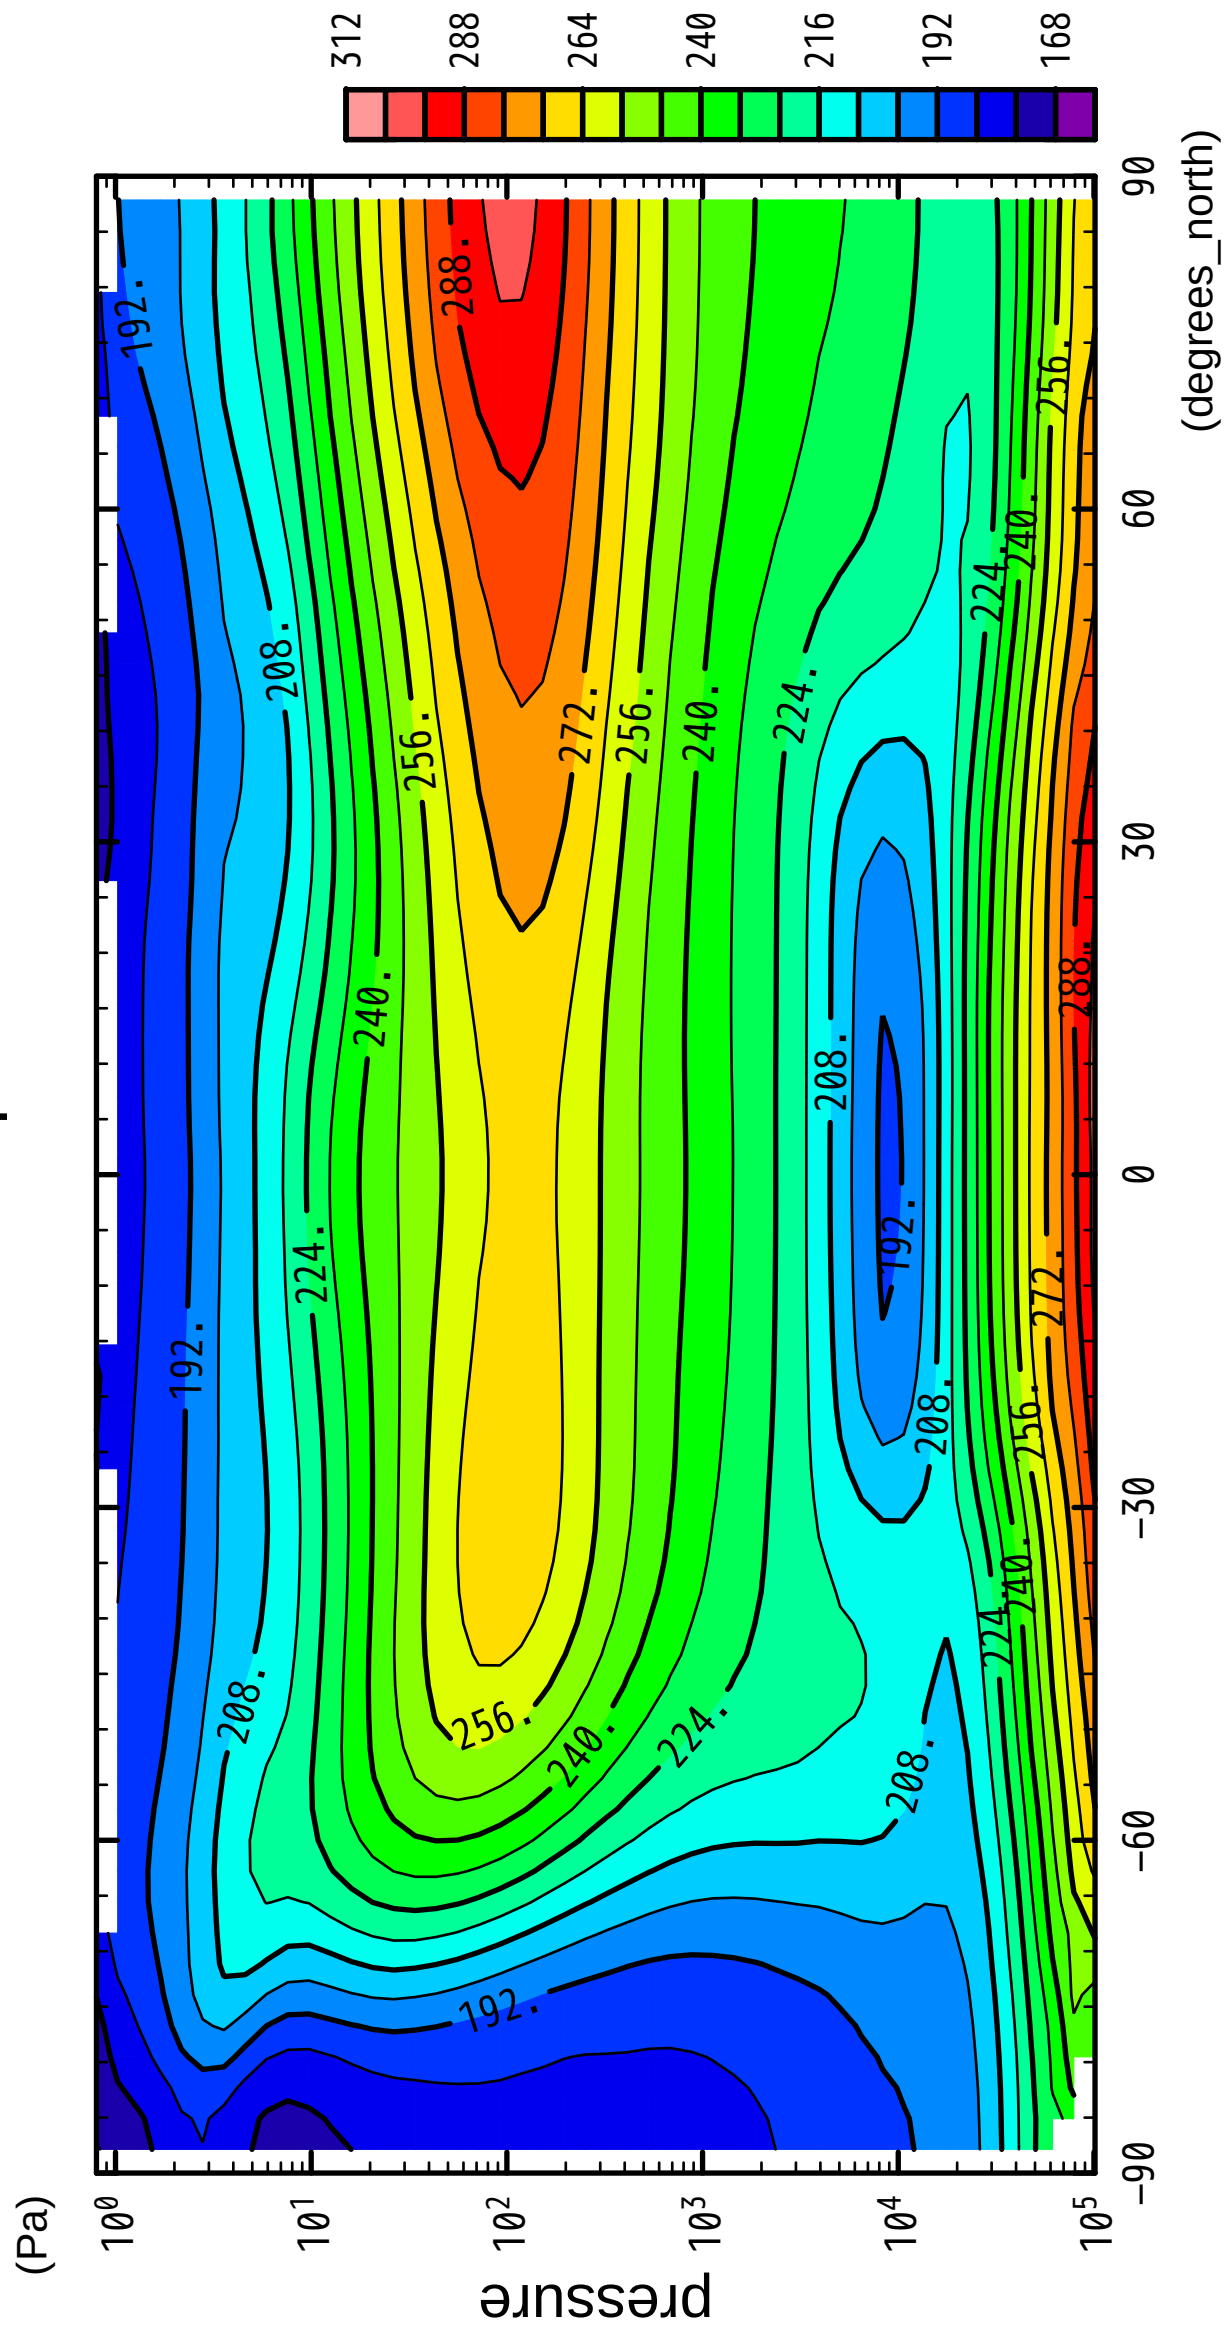

1/12

Temp

CONTOUR INTERVAL = 8.000E+00

2/12

Temp

latitude

CONTOUR INTERVAL = 8.000E+00

3/12

Temp

latitude

CONTOUR INTERVAL = 8.000E+00

4/12

Temp

CONTOUR INTERVAL = 8.000E+00

5/12

Temp

CONTOUR INTERVAL = 8.000E+00

6/12

Temp

CONTOUR INTERVAL = 8.000E+00

7/12

Temp

latitude

CONTOUR INTERVAL = 8.000E+00

10/12

Temp

latitude

CONTOUR INTERVAL = 8.000E+00

11/12

Temp

CONTOUR INTERVAL = 8.000E+00

12/12