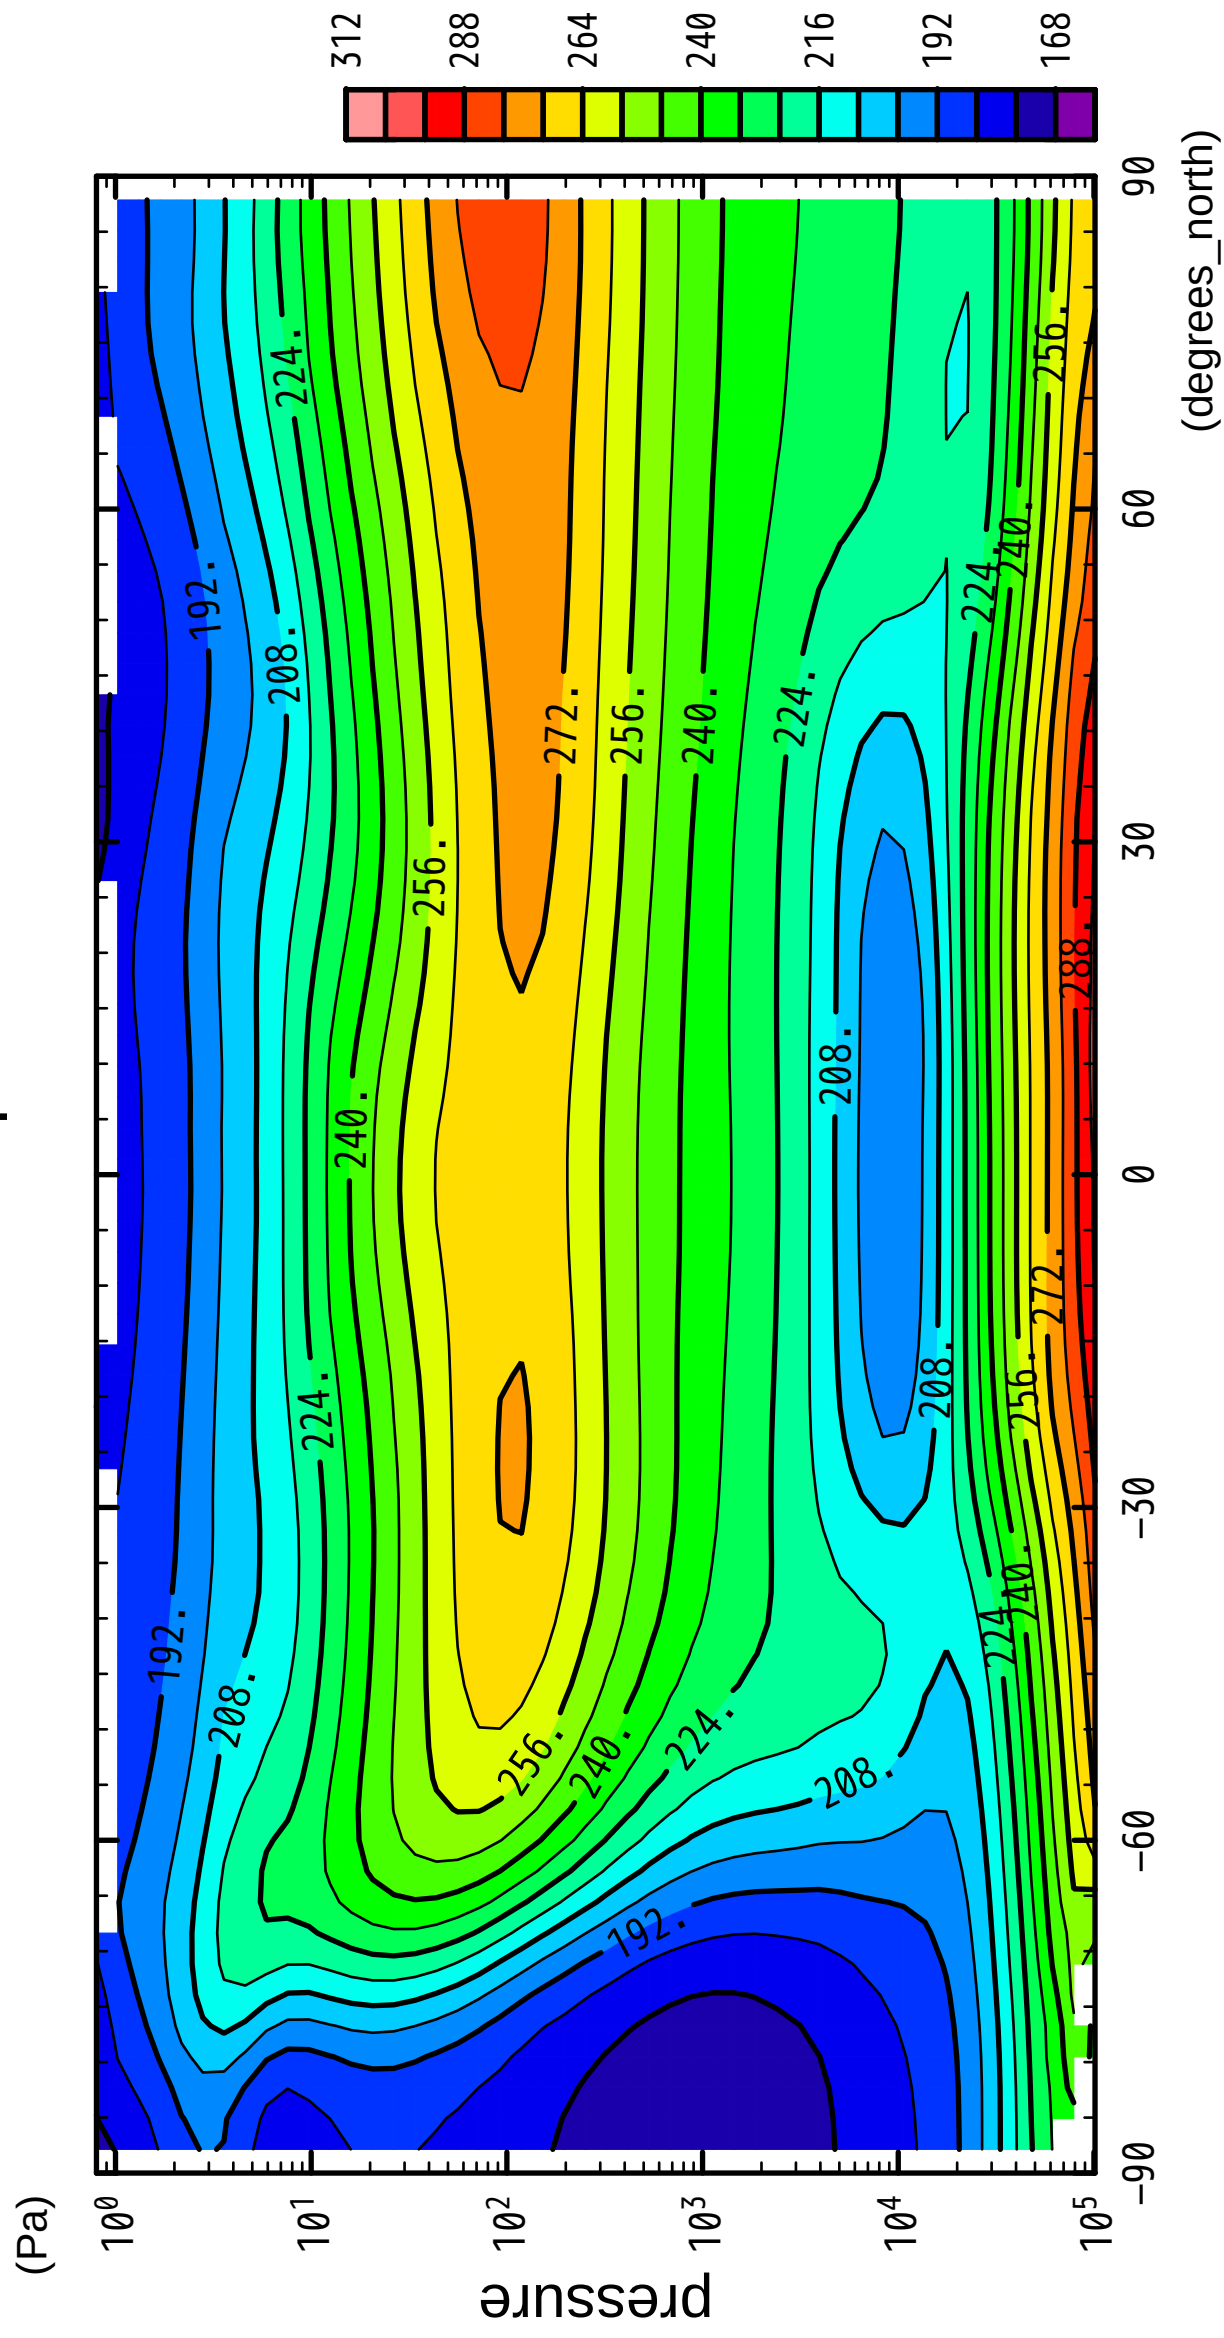

1/12

Temp

CONTOUR INTERVAL = 8.000E+00

2/12

Temp

latitude

CONTOUR INTERVAL = 8.000E+00

3/12

Temp

latitude

CONTOUR INTERVAL = 8.000E+00

4/12

Temp

CONTOUR INTERVAL = 8.000E+00

5/12

Temp

CONTOUR INTERVAL = 8.000E+00

6/12

Temp

CONTOUR INTERVAL = 8.000E+00

7/12

Temp

latitude

CONTOUR INTERVAL = 8.000E+00

8/12

Temp

latitude

CONTOUR INTERVAL = 8.000E+00

9/12

Temp

latitude

CONTOUR INTERVAL = 8.000E+00