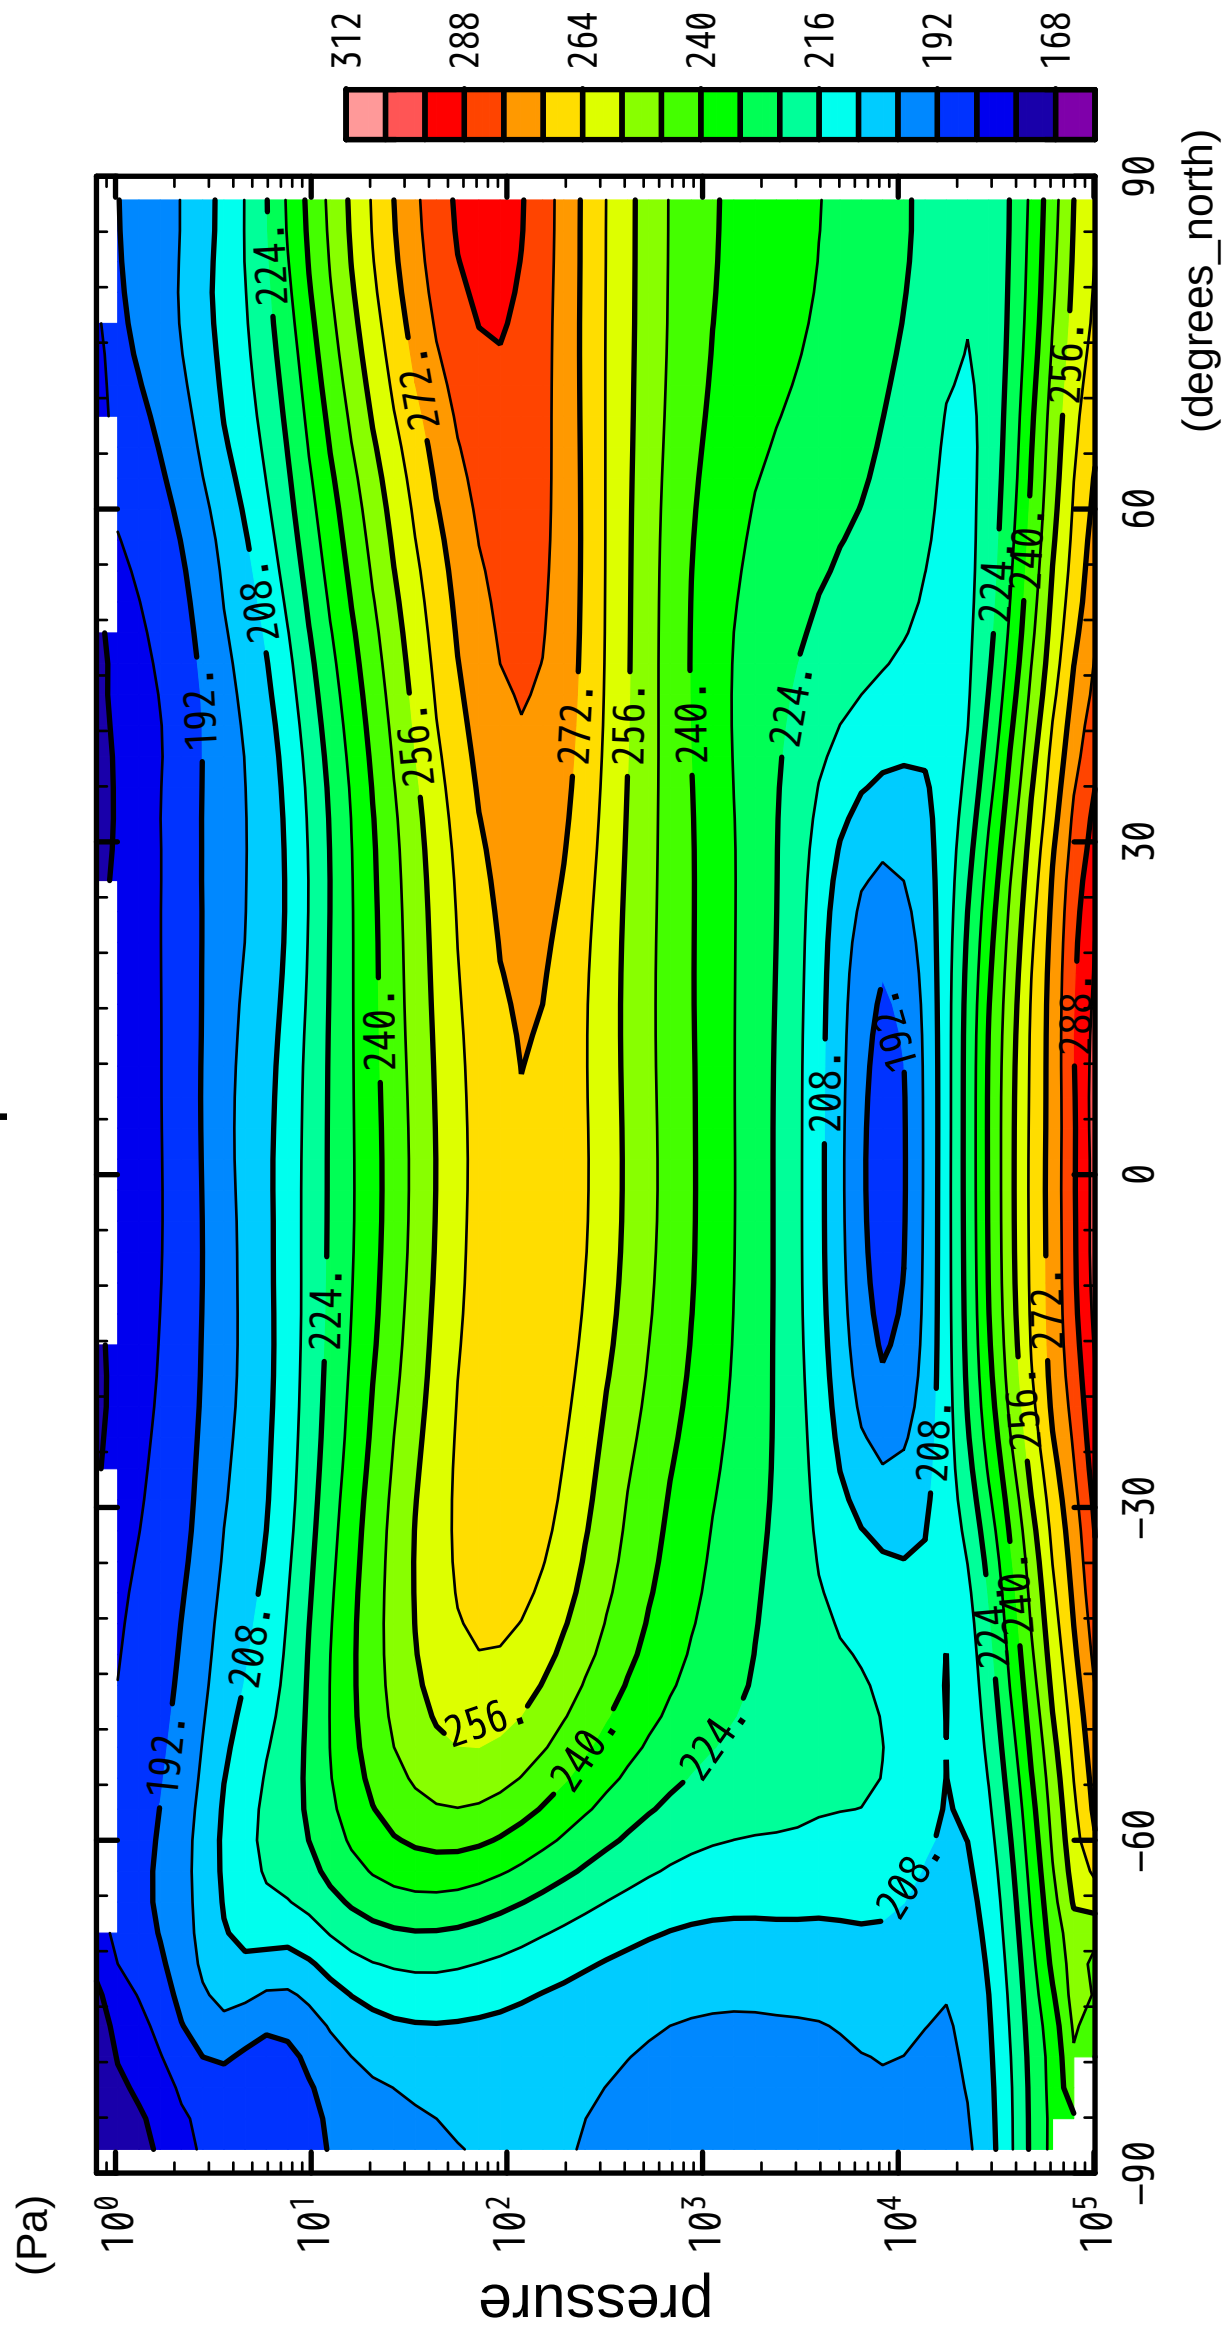

1/12

Temp

CONTOUR INTERVAL = 8.000E+00

2/12

Temp

latitude

CONTOUR INTERVAL = 8.000E+00

3/12

Temp

latitude

CONTOUR INTERVAL = 8.000E+00

4/12

Temp

CONTOUR INTERVAL = 8.000E+00

5/12

Temp

CONTOUR INTERVAL = 8.000E+00

6/12

Temp

CONTOUR INTERVAL = 8.000E+00

7/12

Temp

latitude

CONTOUR INTERVAL = 8.000E+00

10/12

Temp

latitude

CONTOUR INTERVAL = 8.000E+00

11/12

Temp

CONTOUR INTERVAL = 8.000E+00

12/12