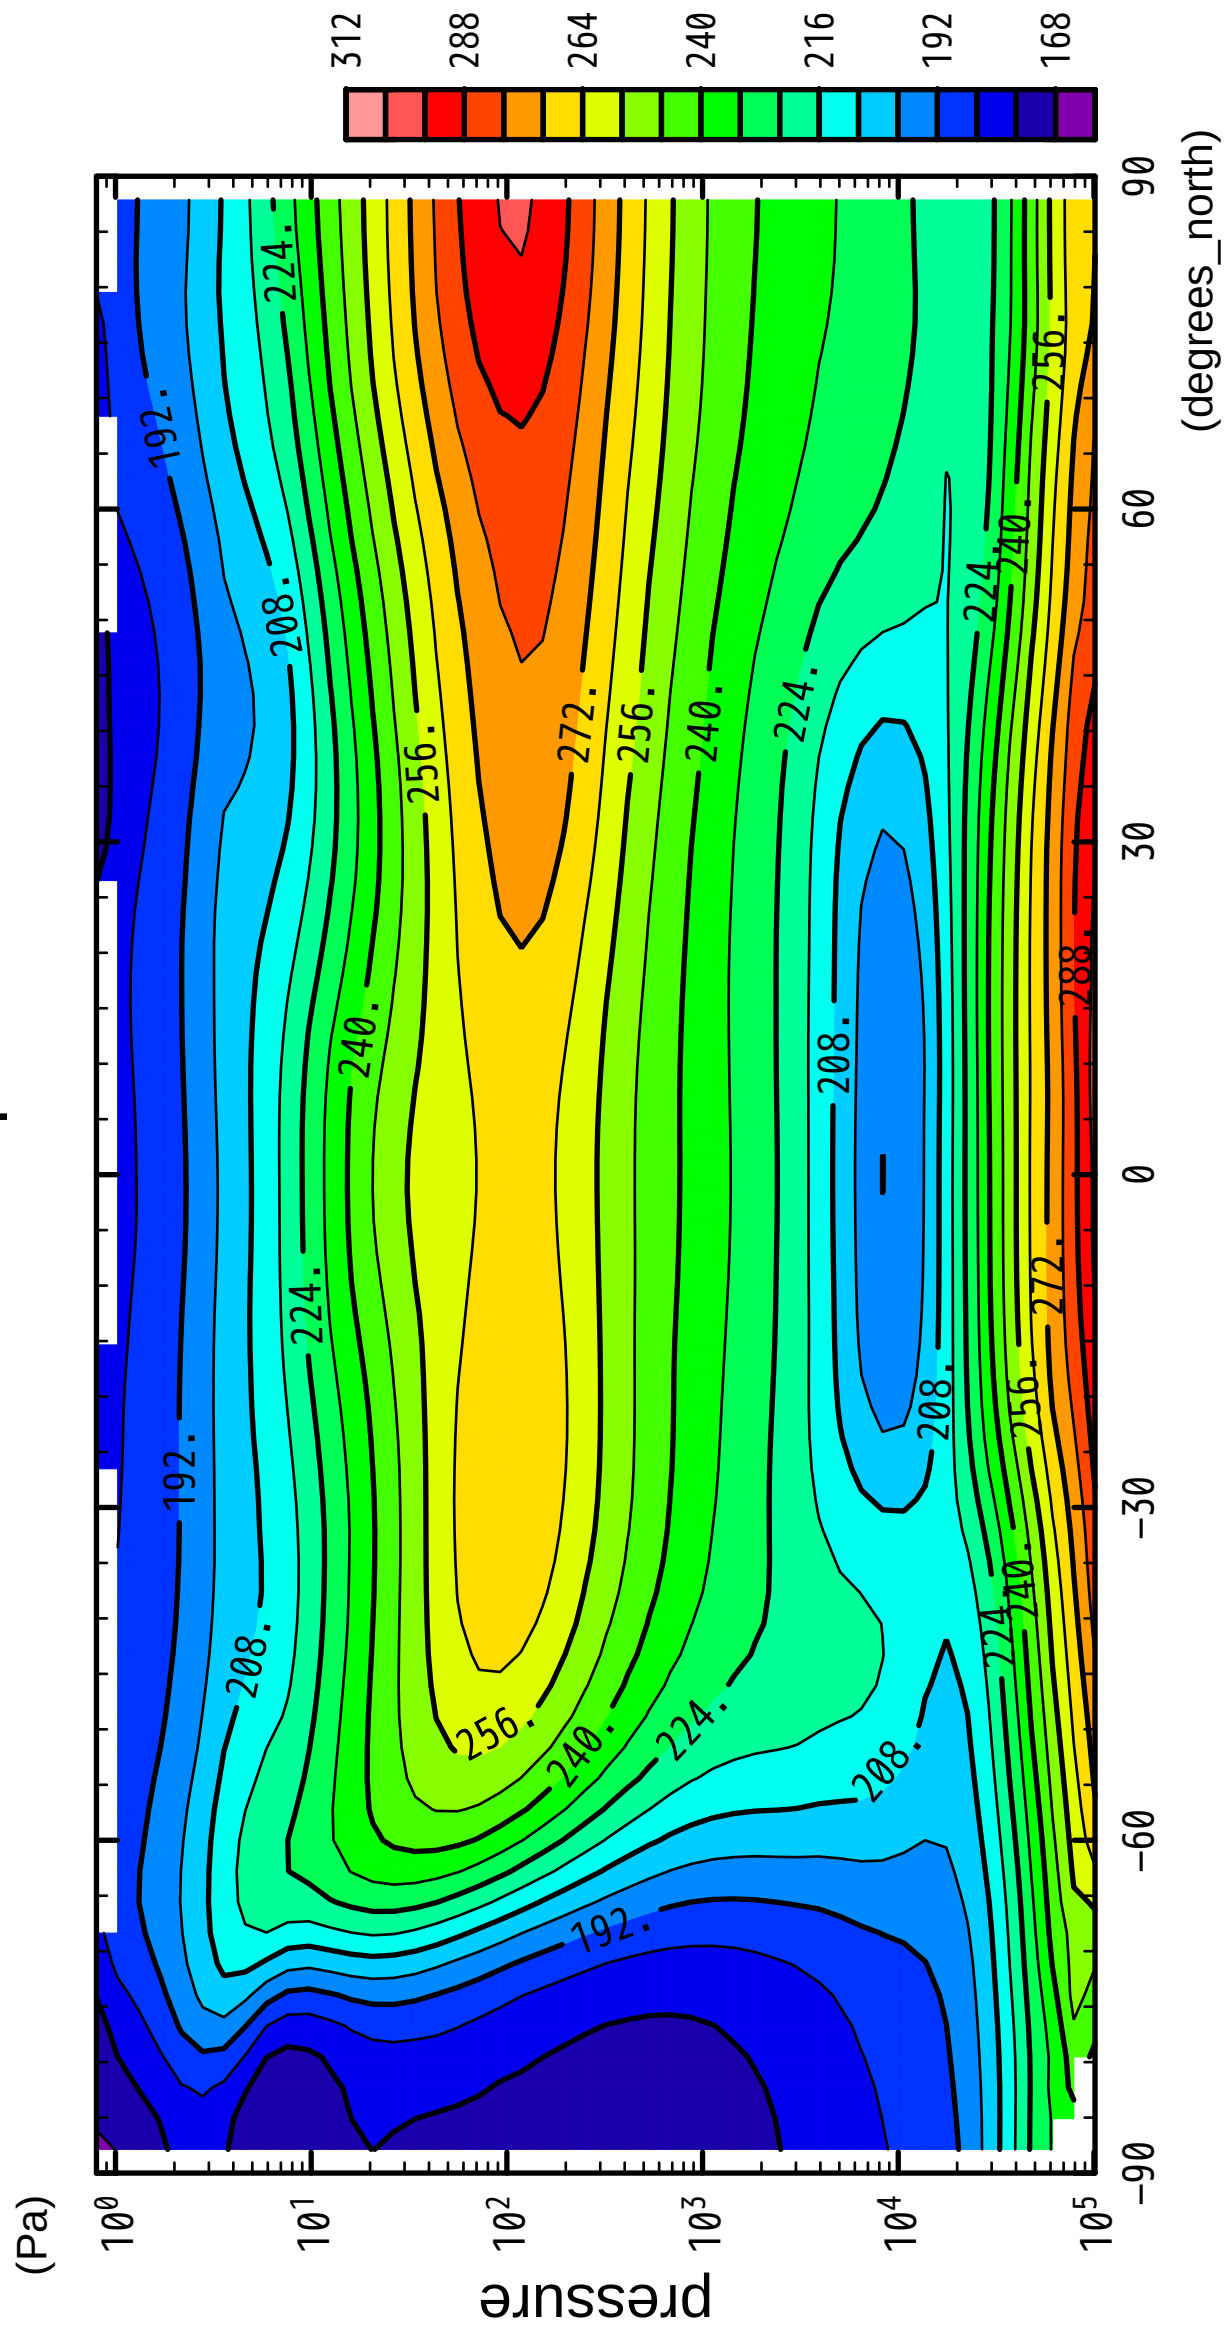

1/12

Temp

CONTOUR INTERVAL = 8.000E+00

2/12

Temp

latitude

CONTOUR INTERVAL = 8.000E+00

3/12

Temp

latitude

CONTOUR INTERVAL = 8.000E+00

4/12

Temp

CONTOUR INTERVAL = 8.000E+00

5/12

Temp

CONTOUR INTERVAL = 8.000E+00

6/12

Temp

CONTOUR INTERVAL = 8.000E+00

7/12

Temp

latitude

CONTOUR INTERVAL = 8.000E+00

8/12

Temp

latitude

CONTOUR INTERVAL = 8.000E+00

9/12

Temp

latitude

CONTOUR INTERVAL = 8.000E+00