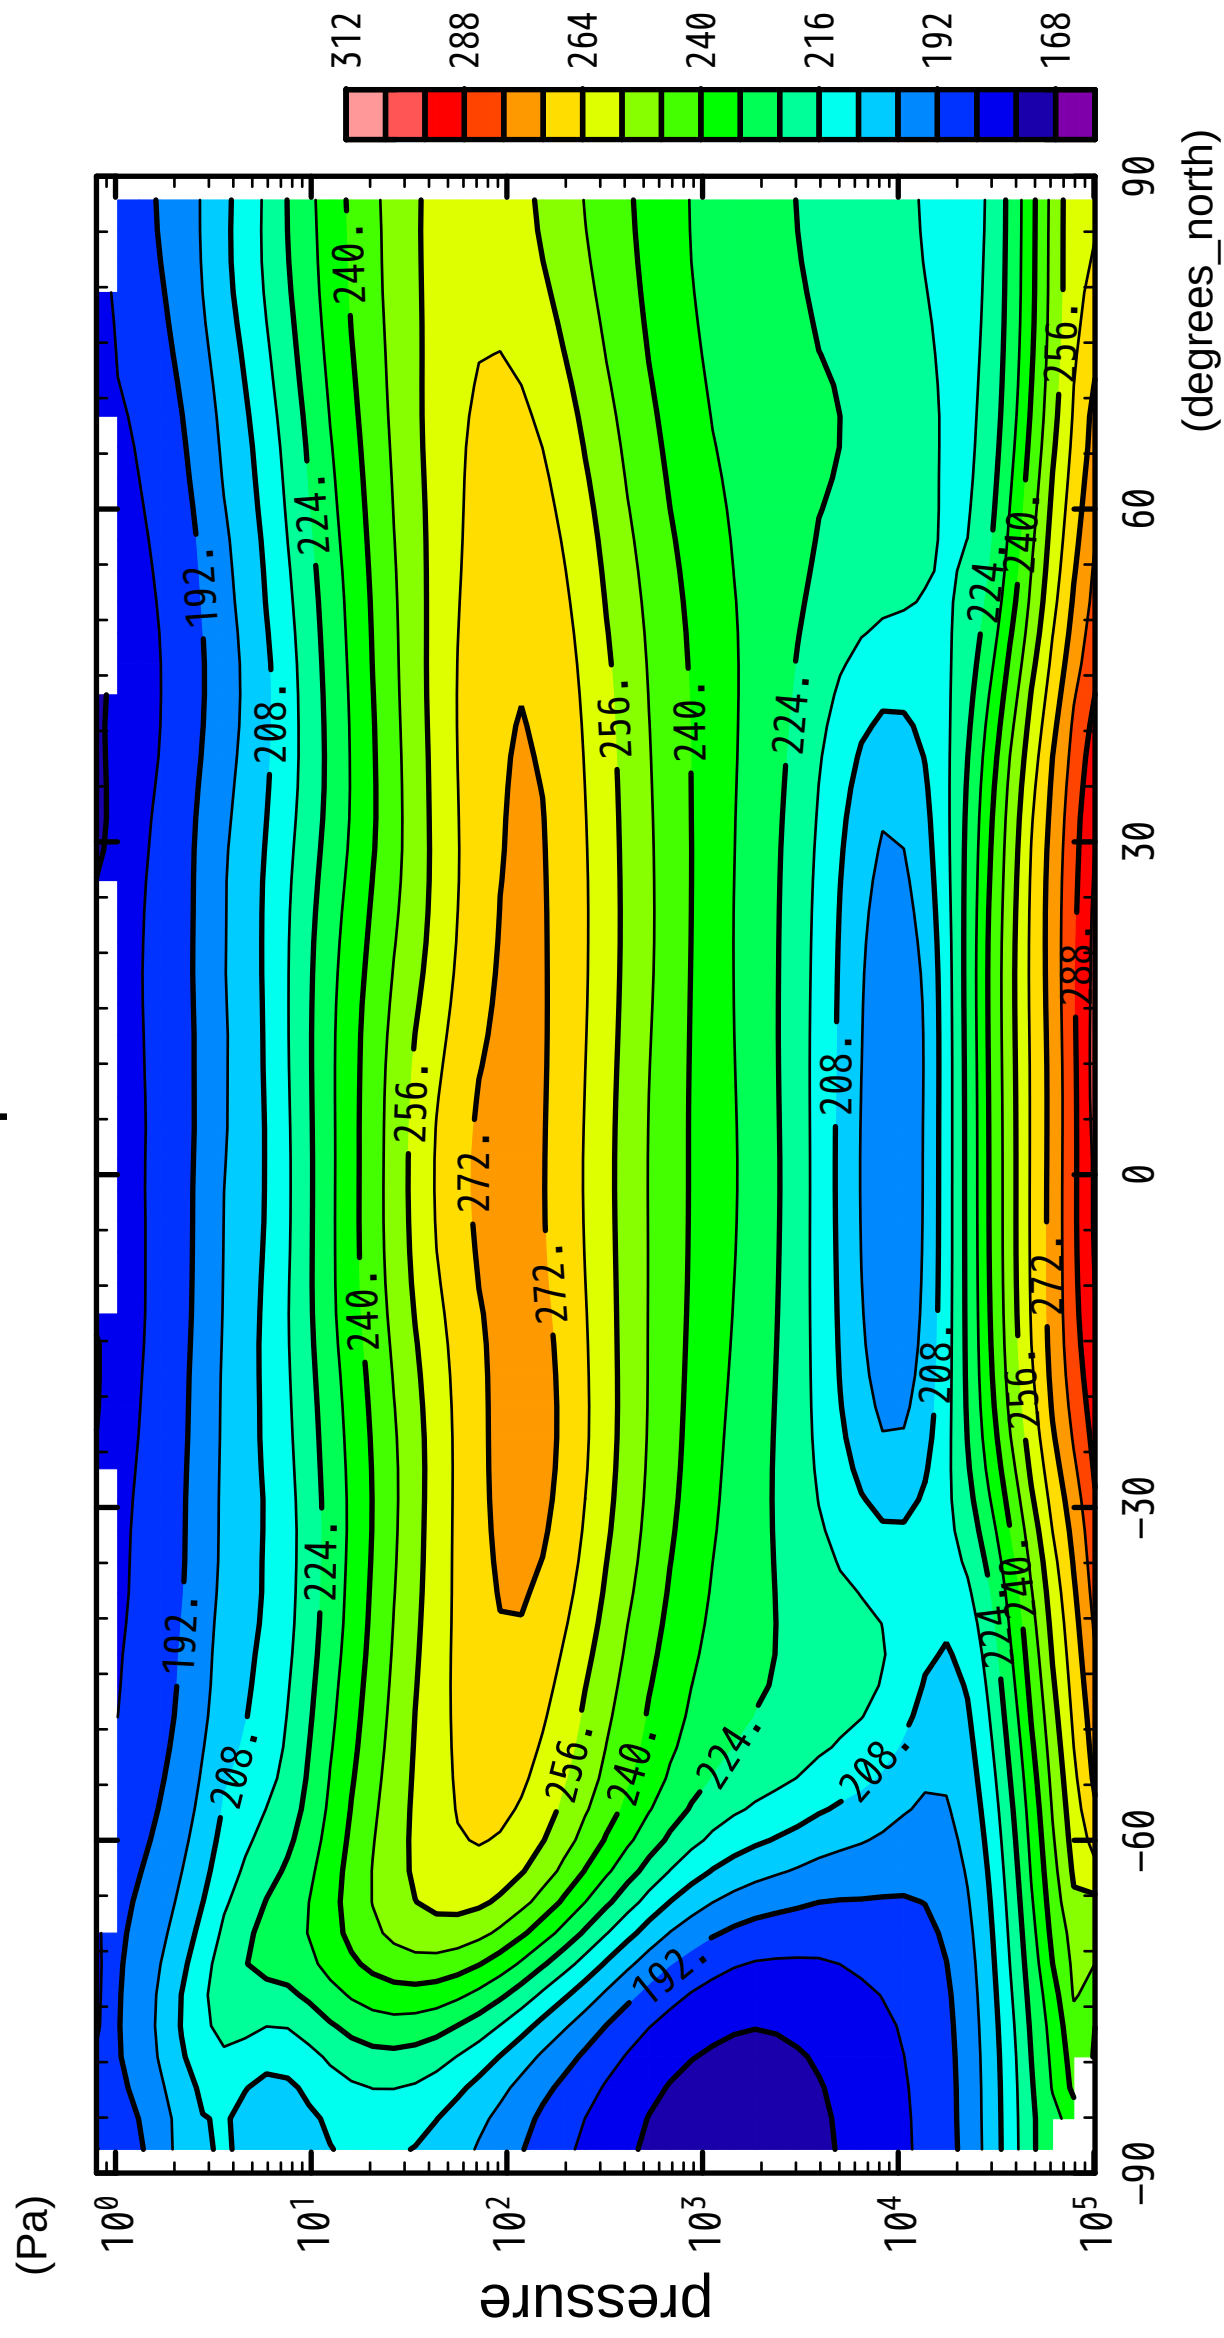

Temp

latitude

CONTOUR INTERVAL = 8.000E+00

4/12

Temp

CONTOUR INTERVAL = 8.000E+00

5/12

Temp

CONTOUR INTERVAL = 8.000E+00

6/12

Temp

CONTOUR INTERVAL = 8.000E+00

7/12

Temp

latitude

CONTOUR INTERVAL = 8.000E+00

8/12

Temp

latitude

CONTOUR INTERVAL = 8.000E+00

9/12

Temp

latitude

CONTOUR INTERVAL = 8.000E+00

10/12

Temp

latitude

CONTOUR INTERVAL = 8.000E+00

11/12

Temp

CONTOUR INTERVAL = 8.000E+00

12/12