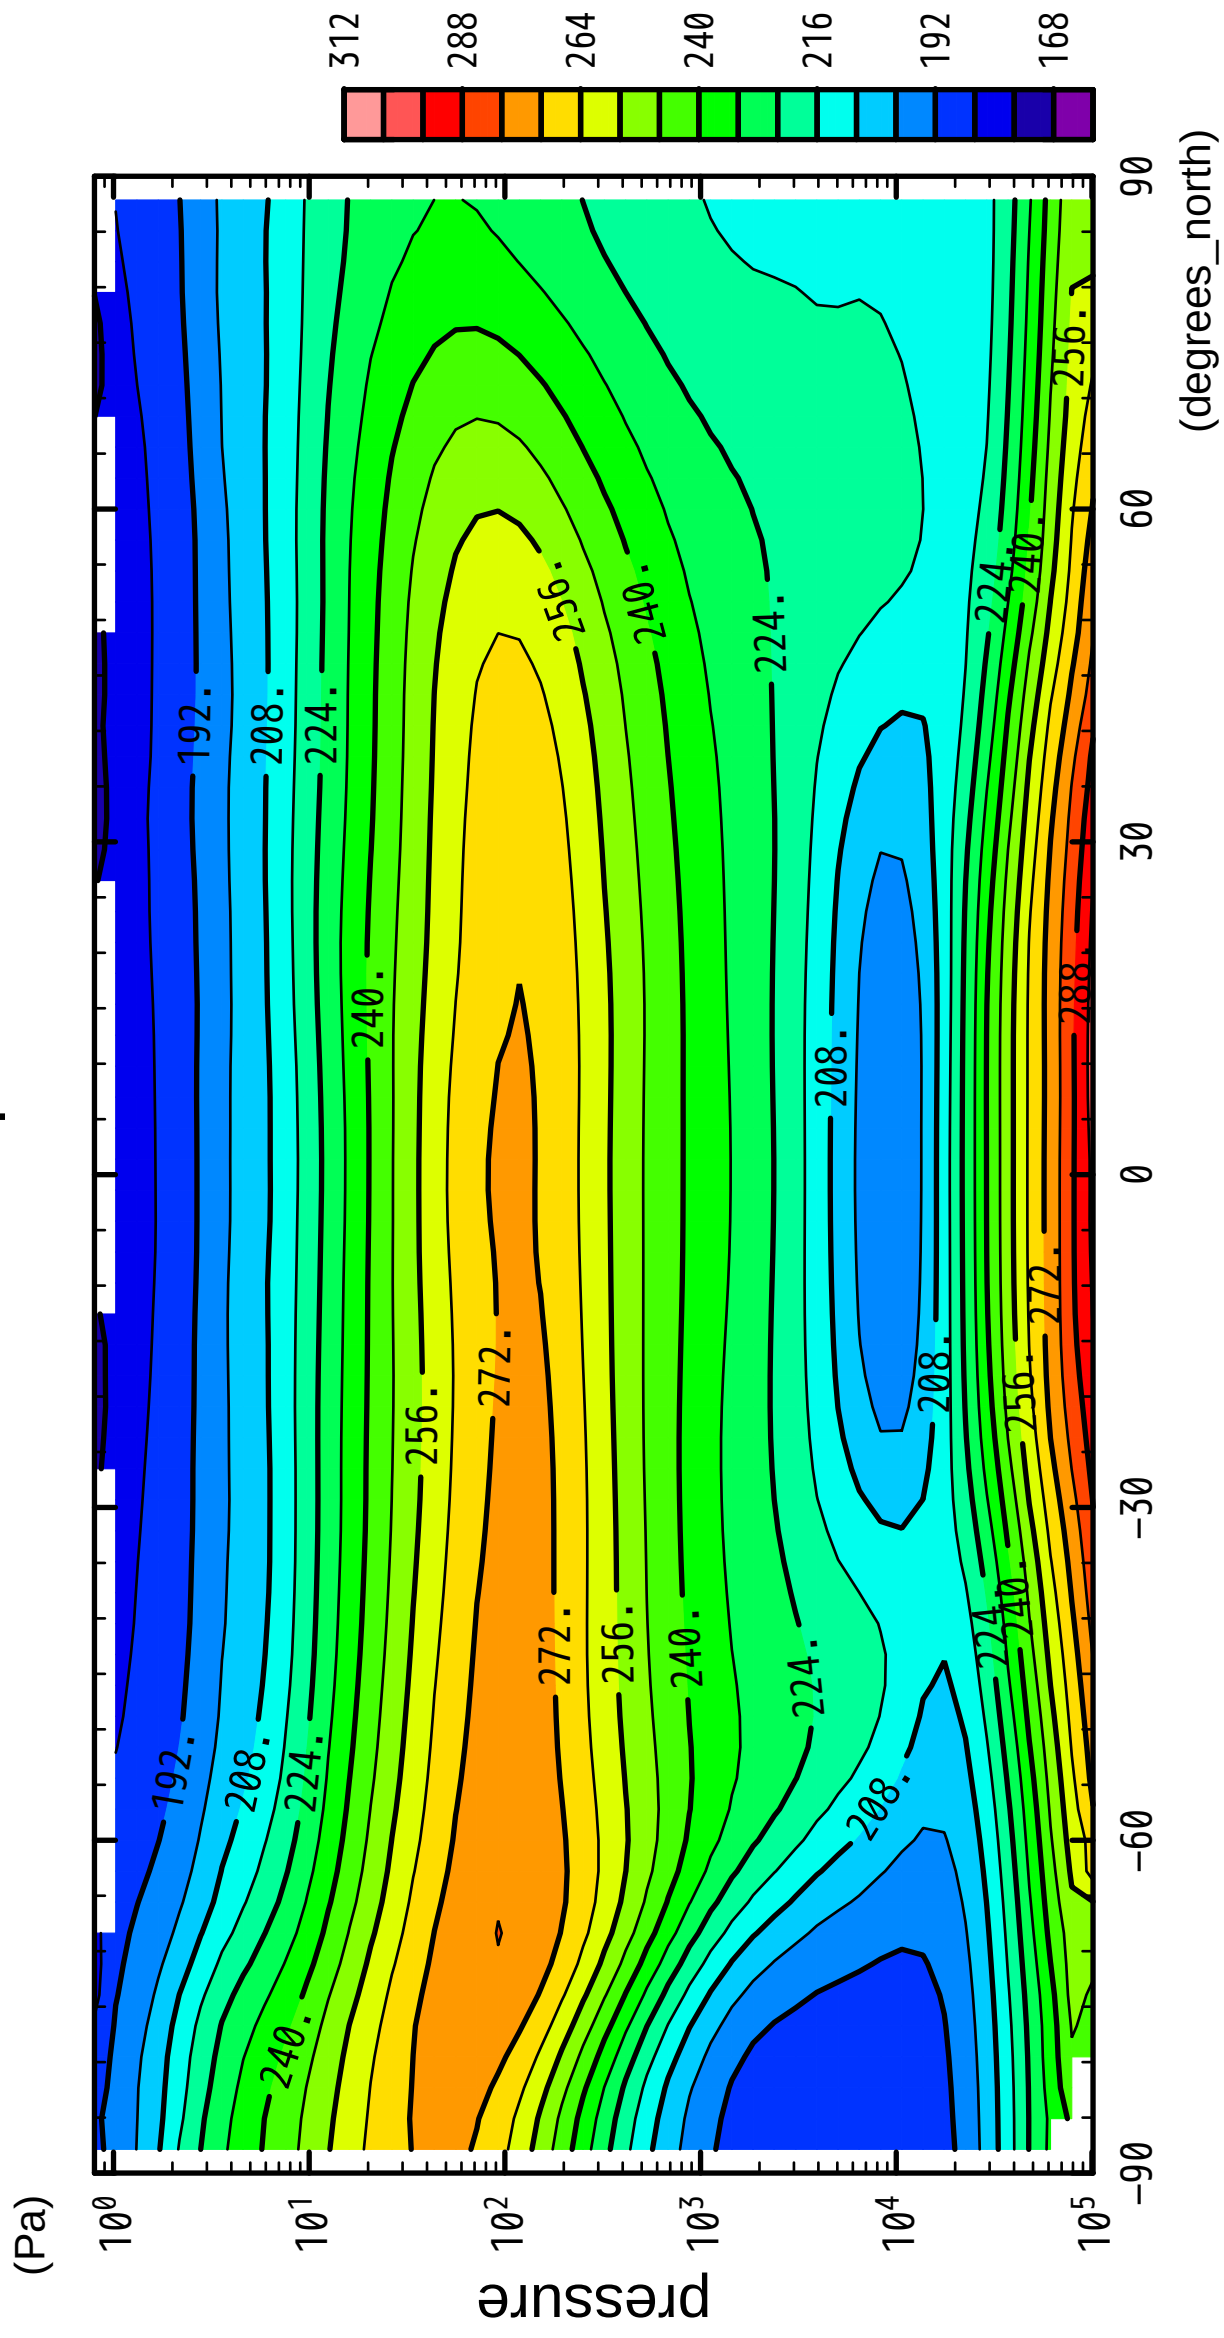

Temp

latitude

CONTOUR INTERVAL = 8.000E+00

4/12

Temp

CONTOUR INTERVAL = 8.000E+00

5/12

Temp

CONTOUR INTERVAL = 8.000E+00

6/12

Temp

CONTOUR INTERVAL = 8.000E+00

7/12

Temp

latitude

CONTOUR INTERVAL = 8.000E+00

8/12

Temp

latitude

CONTOUR INTERVAL = 8.000E+00

9/12

Temp

latitude

CONTOUR INTERVAL = 8.000E+00

10/12

Temp

latitude

CONTOUR INTERVAL = 8.000E+00

11/12

Temp

CONTOUR INTERVAL = 8.000E+00

12/12