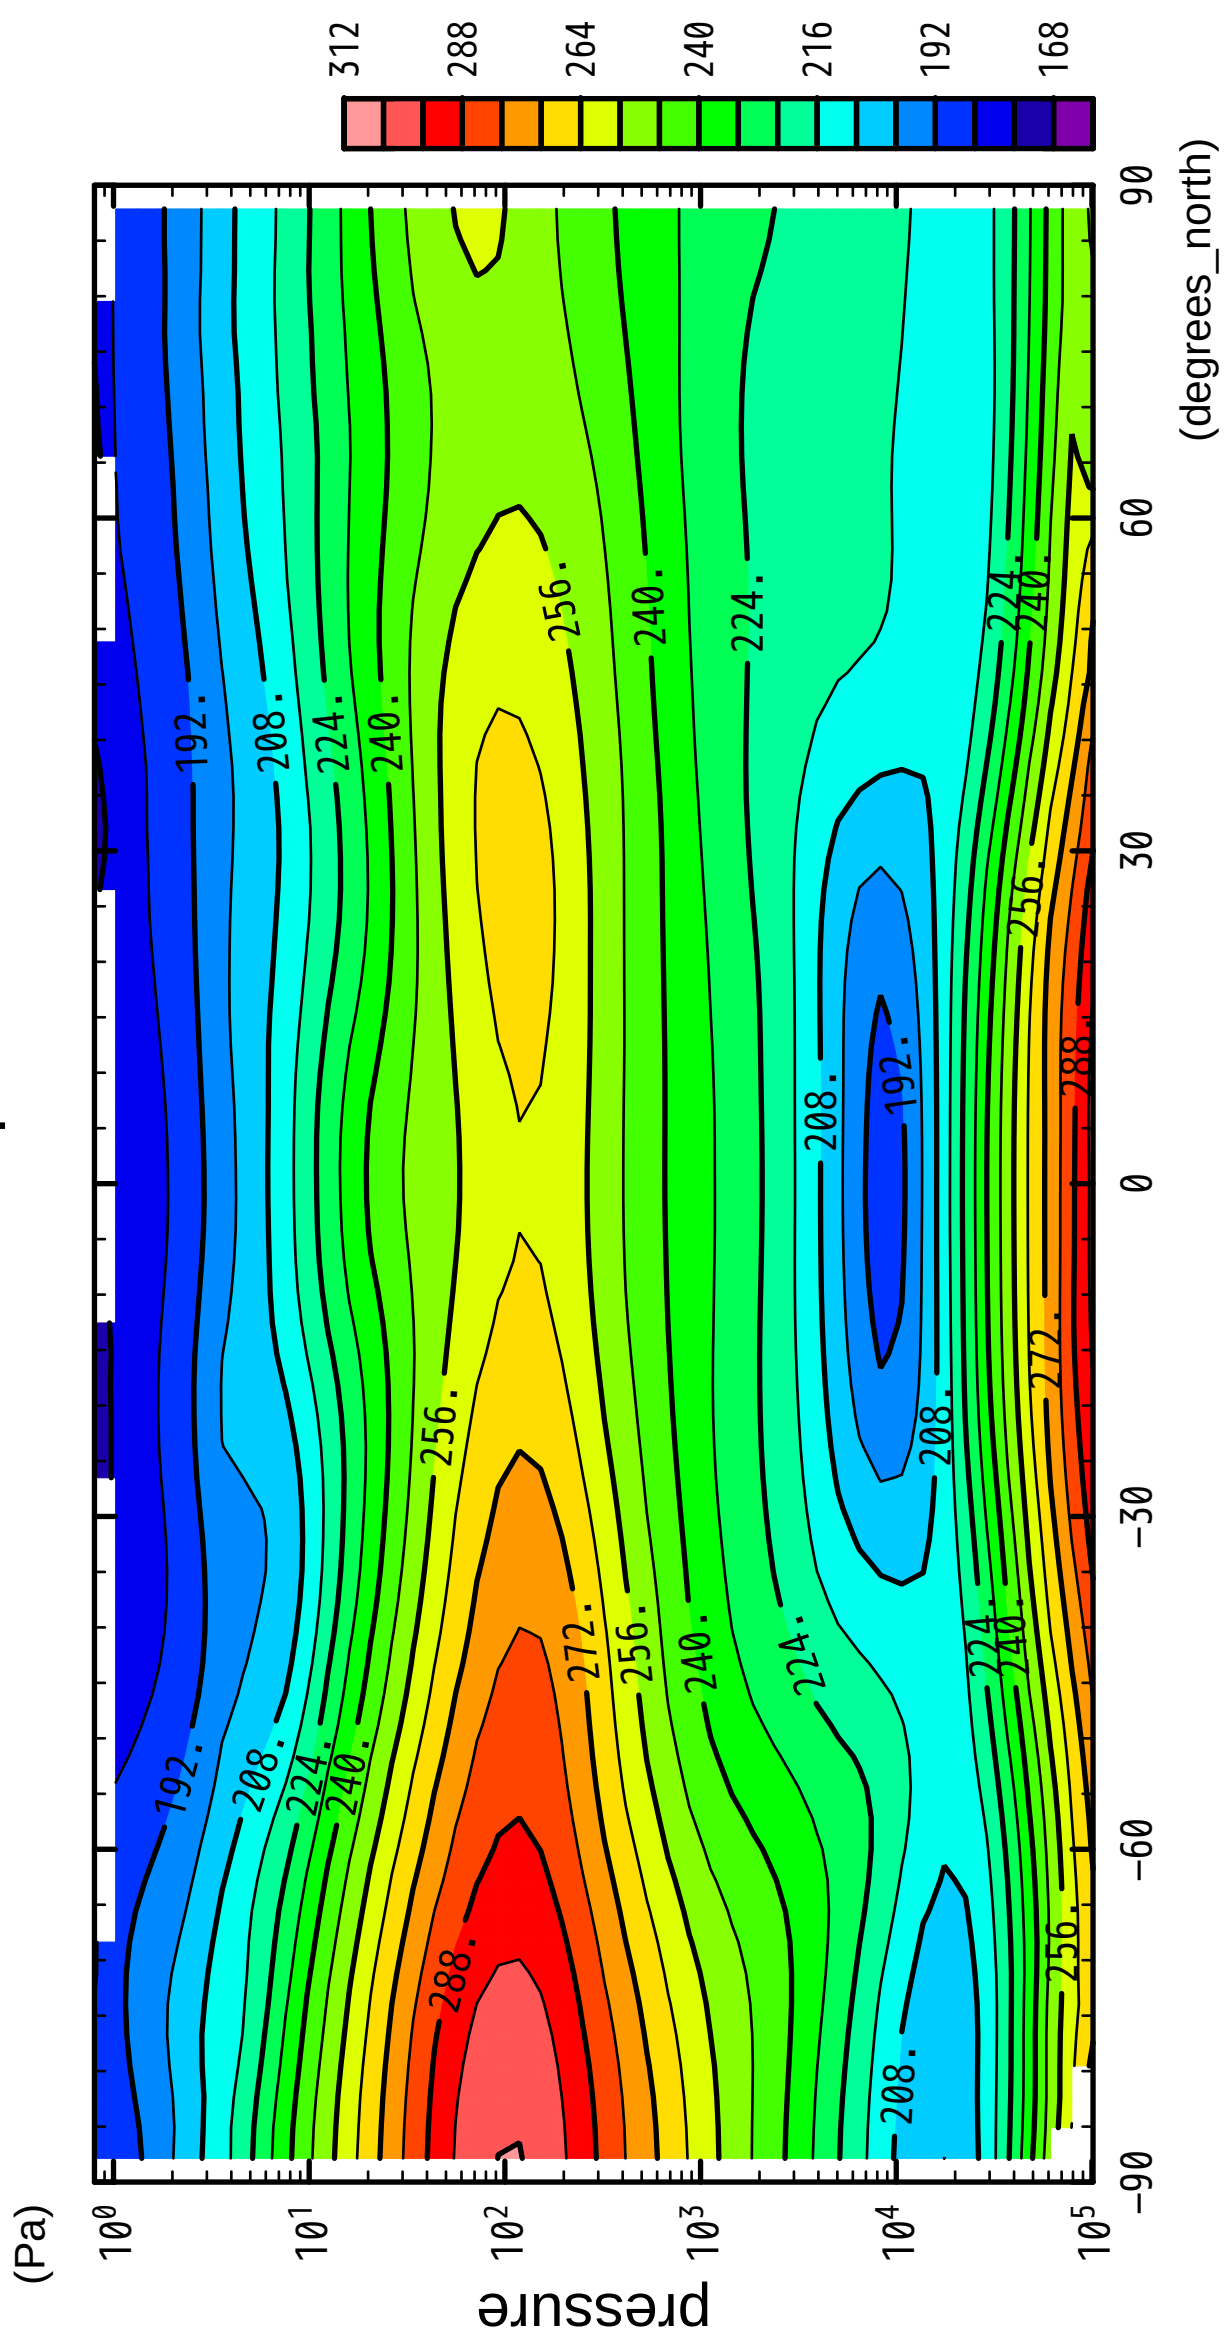

12/12

Temp

CONTOUR INTERVAL = 8.000E+00