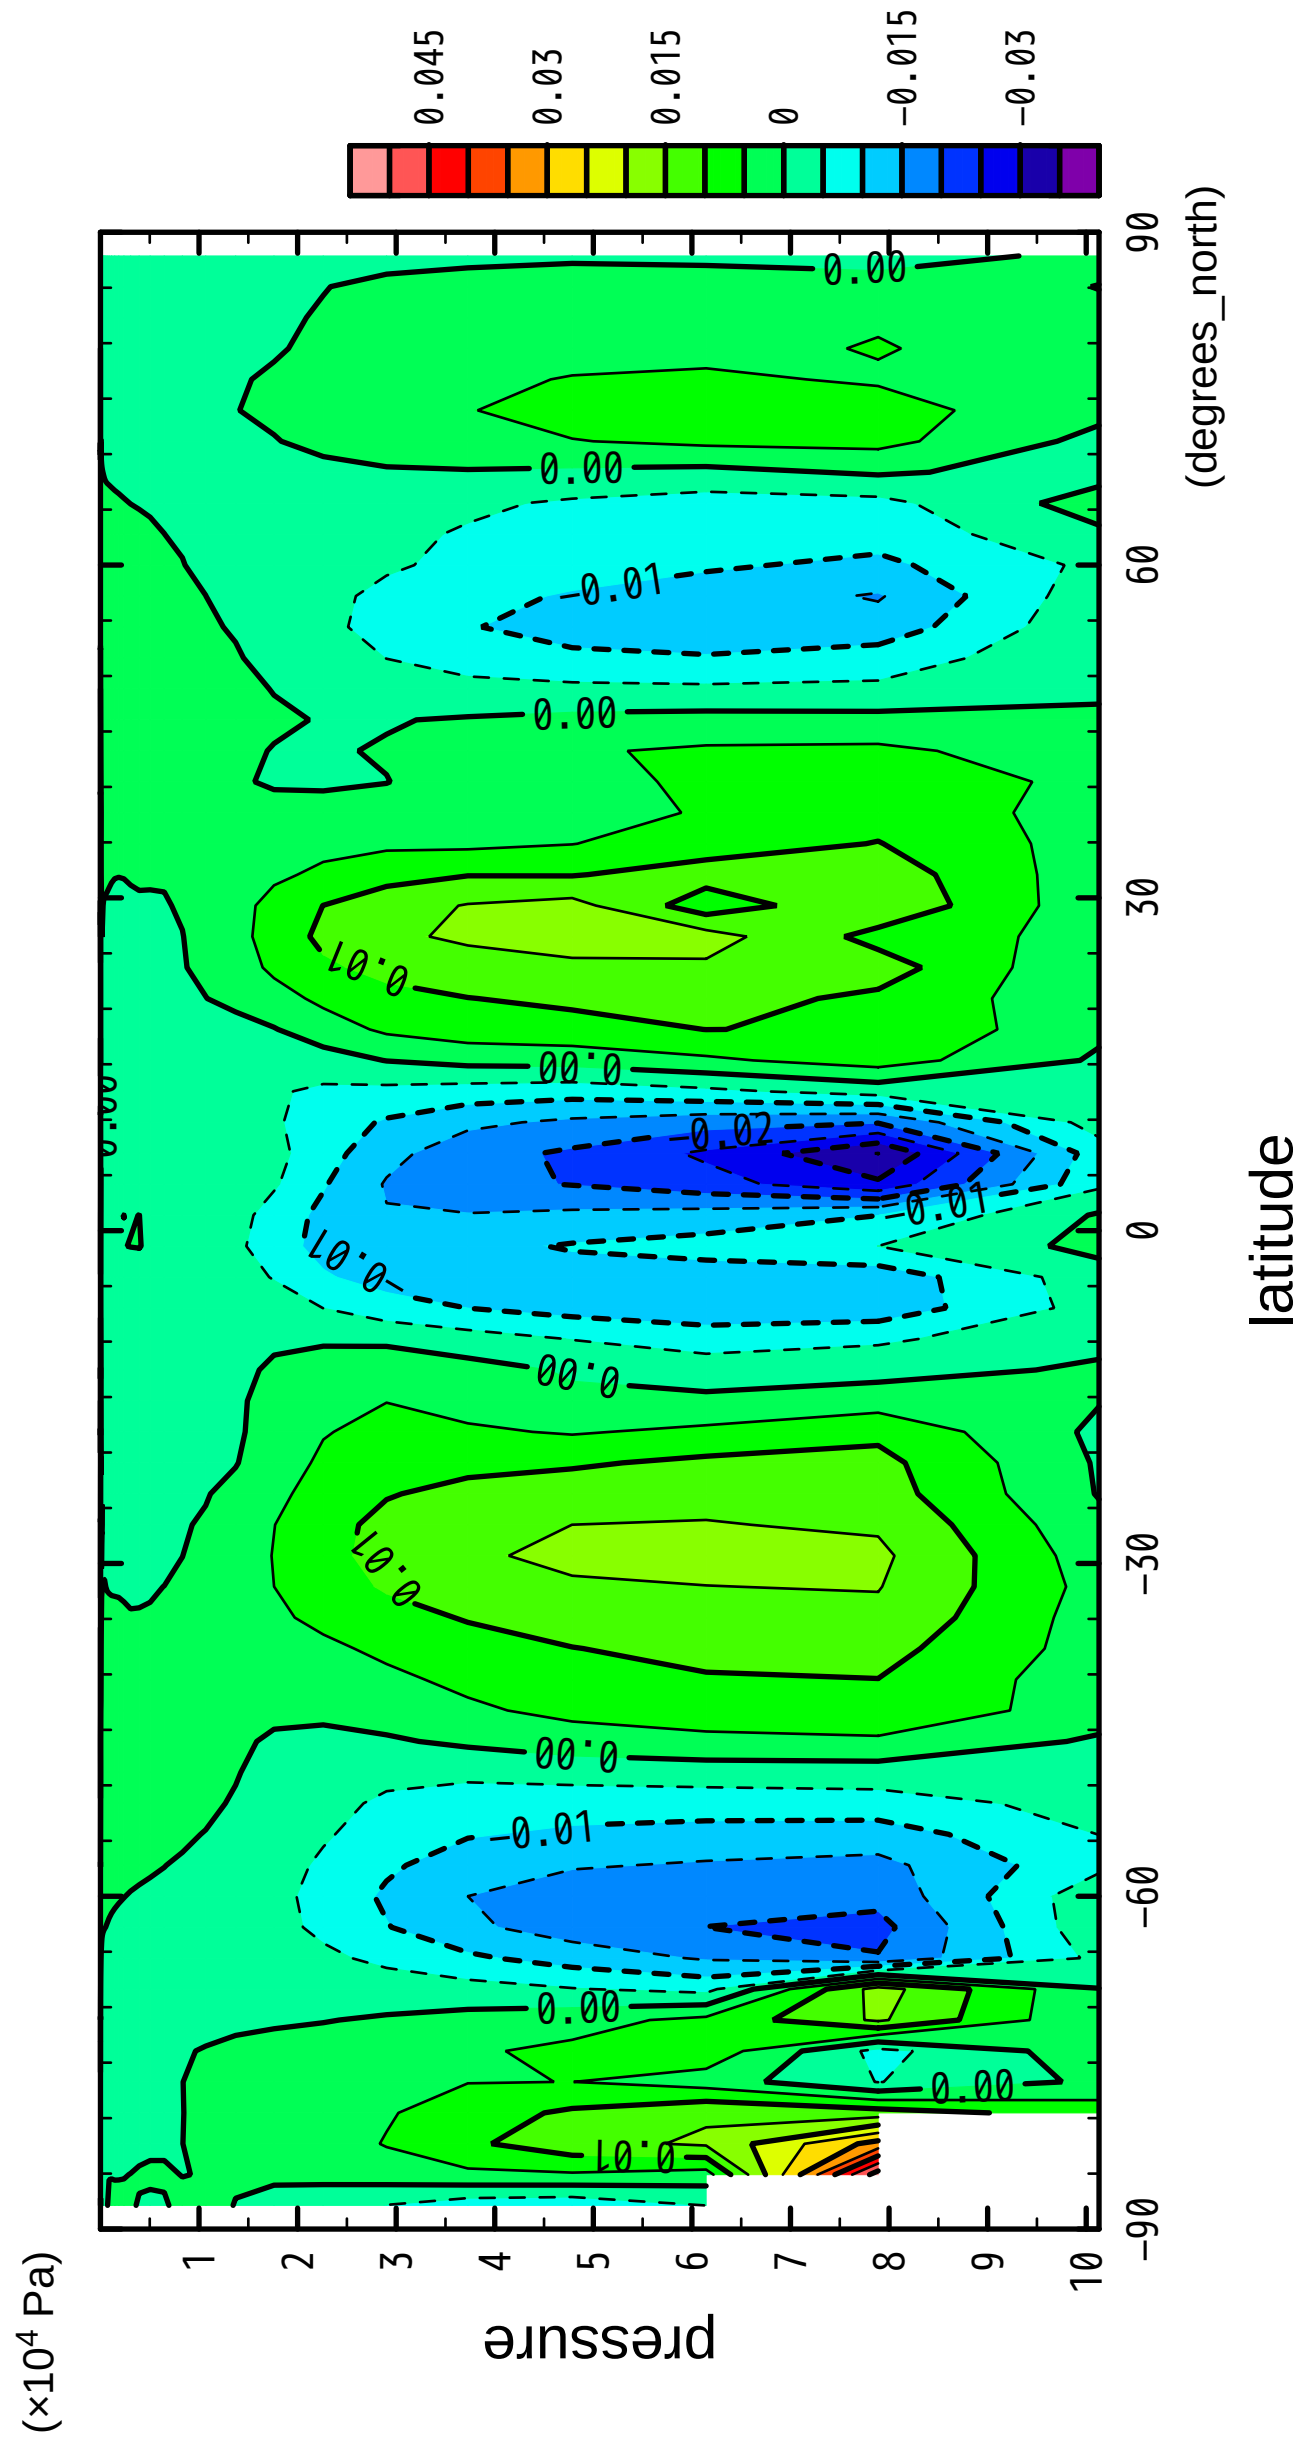

OMG

CONTOUR INTERVAL = 5.000E-03