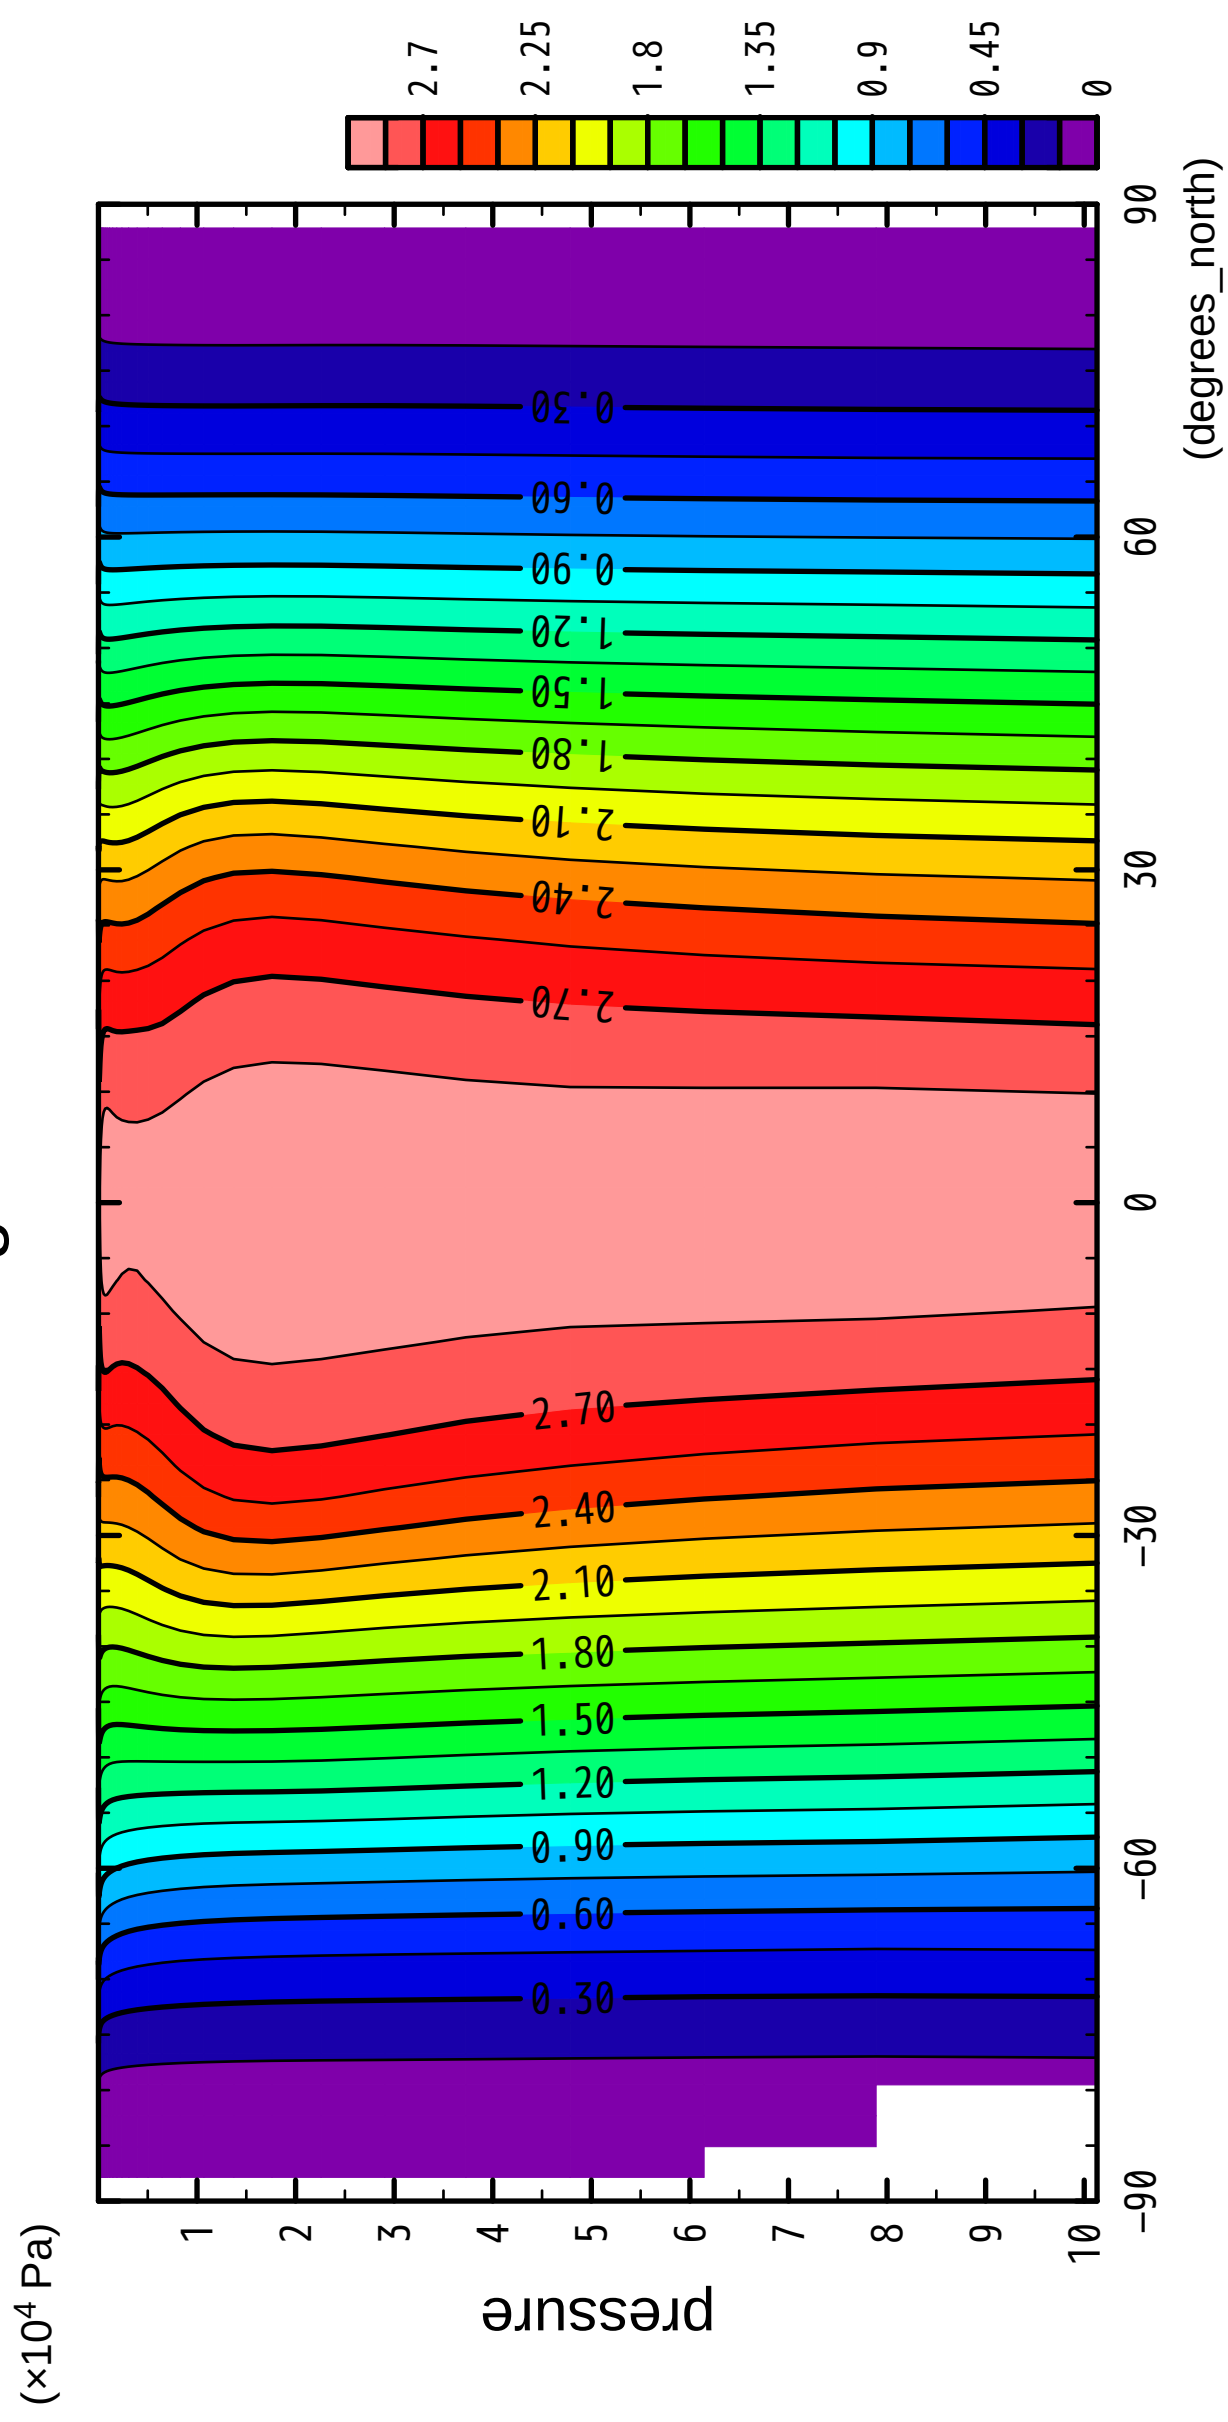

# AngMom

latitude

CONTOUR INTERVAL = 1.5000E-01