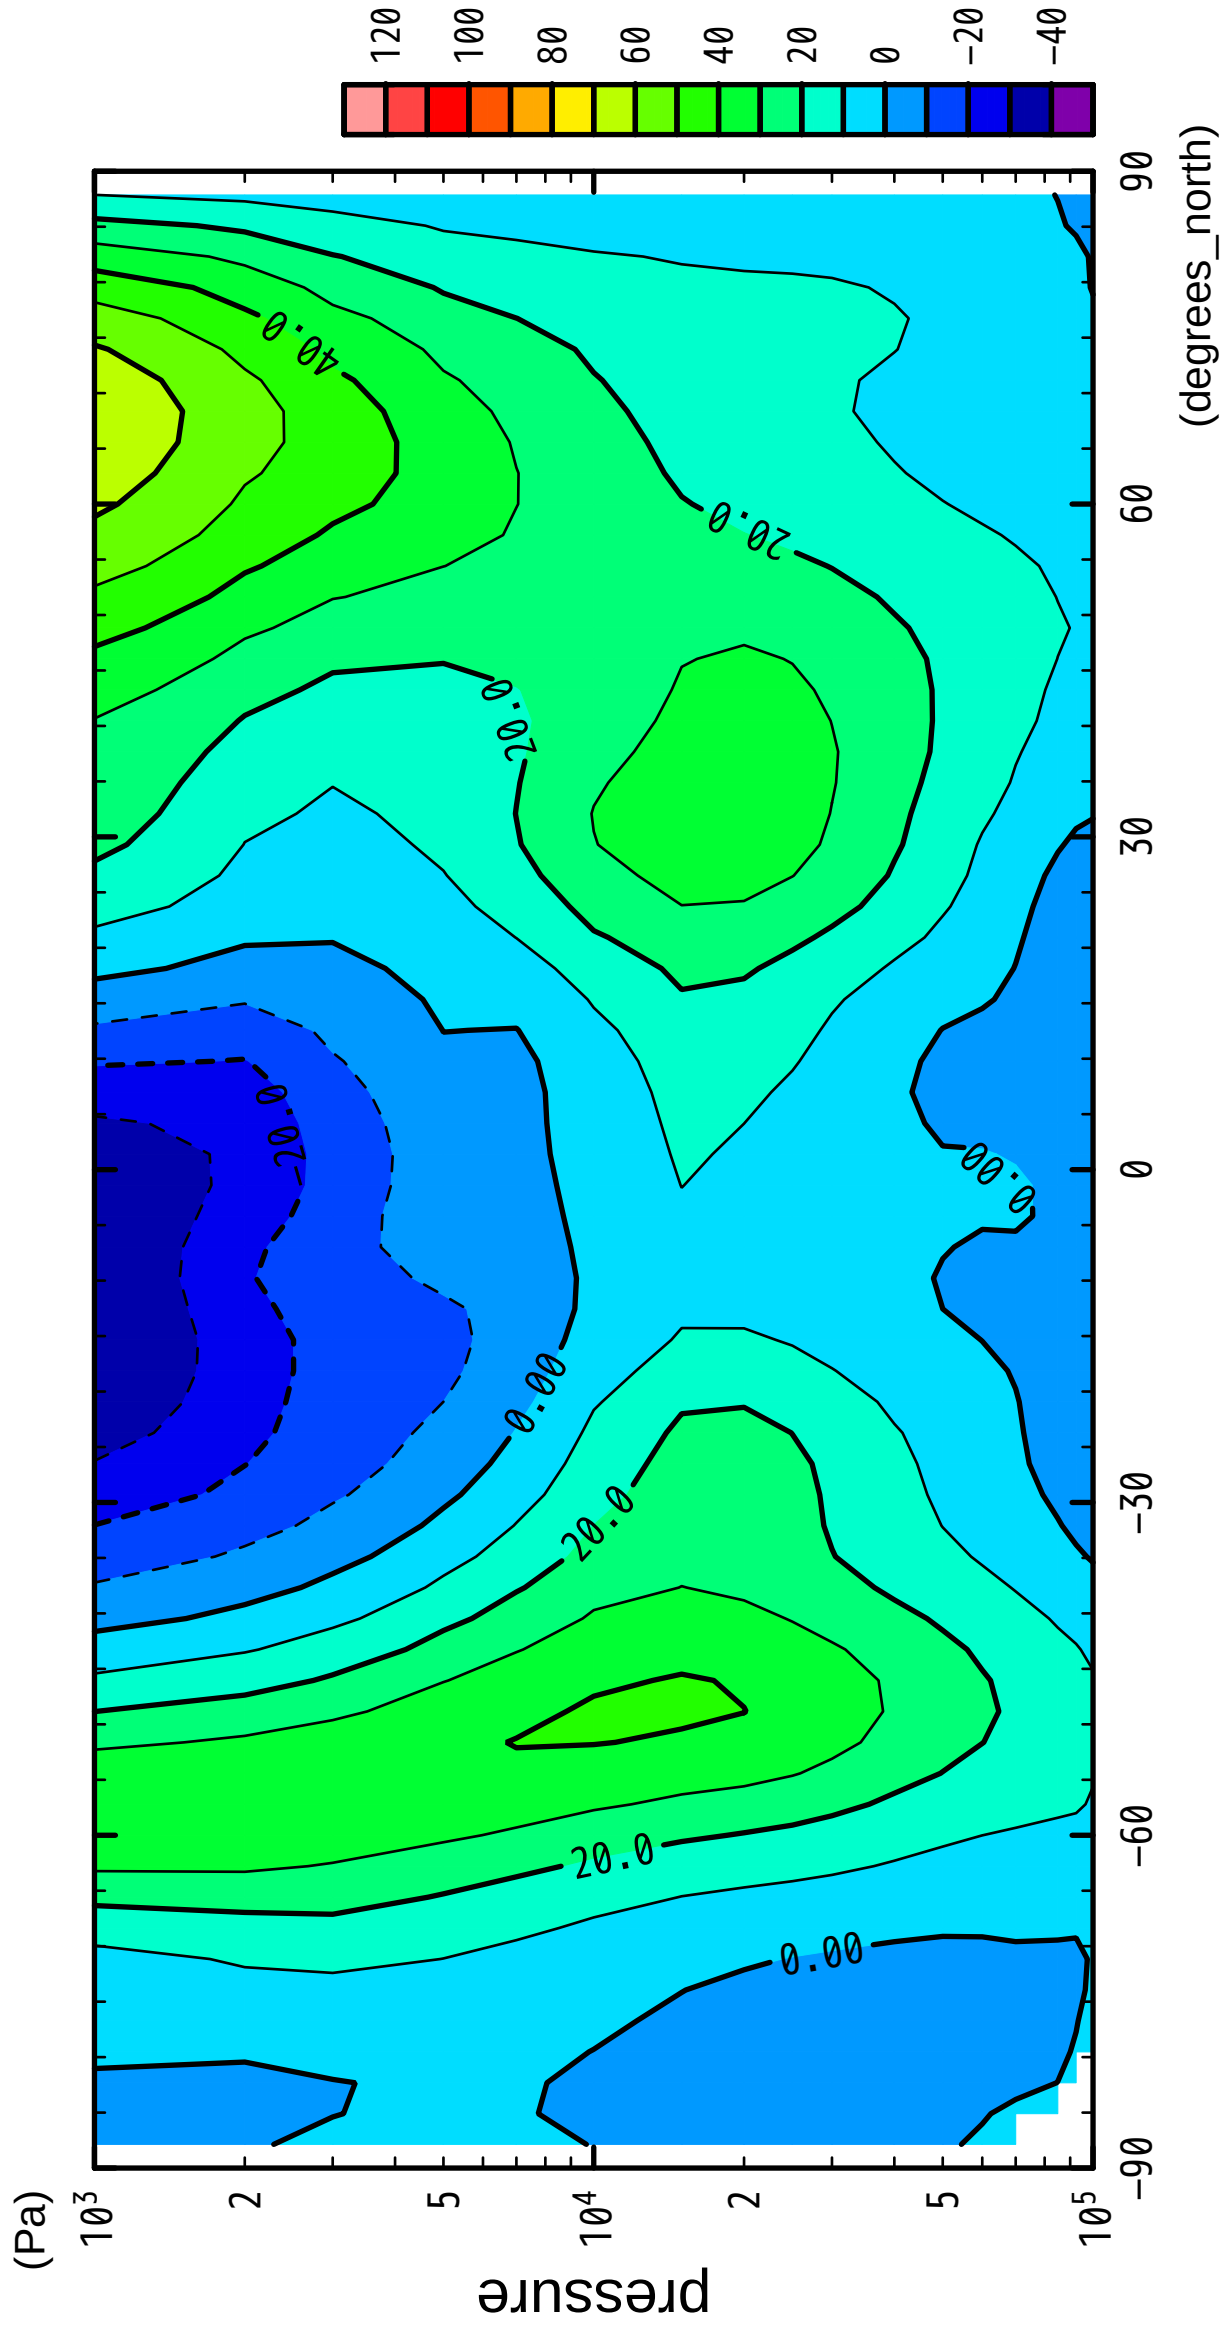

1/12

U

latitude

CONTOUR INTERVAL = 1.000E+01

2/12

U

latitude

CONTOUR INTERVAL = 1.000E+01

5/12

U

latitude

CONTOUR INTERVAL = 1.000E+01

6/12

U

latitude

CONTOUR INTERVAL = 1.000E+01

CONTOUR INTERVAL = 1.000E+01

10/12

U

CONTOUR INTERVAL = 1.000E+01

11/12

U

latitude

CONTOUR INTERVAL = 1.000E+01

12/12

U

latitude

CONTOUR INTERVAL = 1.000E+01