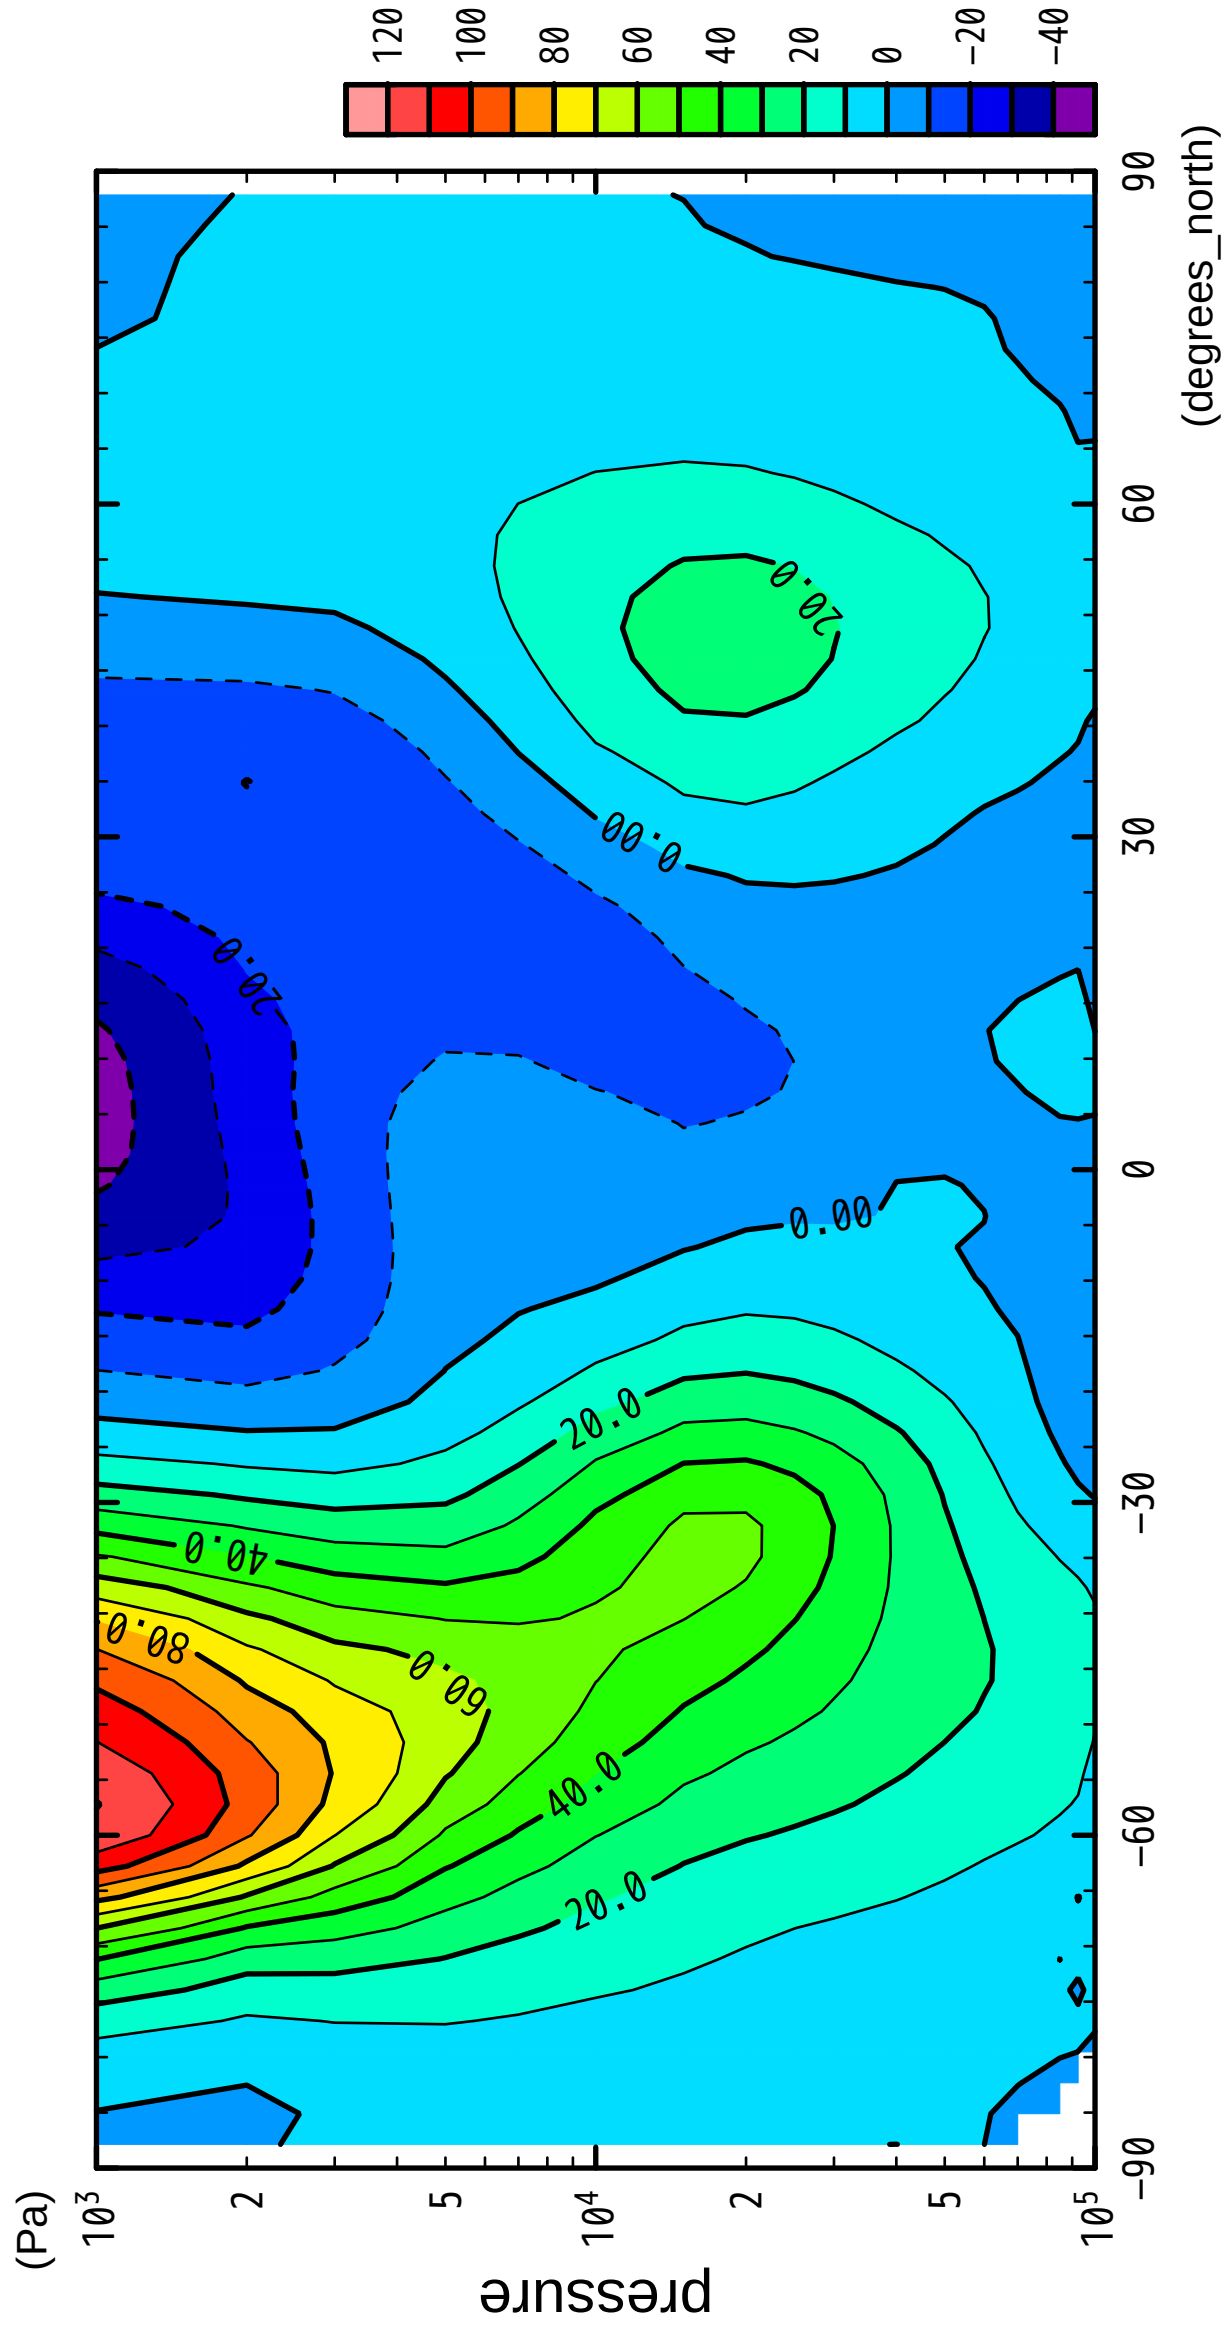

5/12

U

latitude

CONTOUR INTERVAL = 1.000E+01

6/12

U

latitude

CONTOUR INTERVAL = 1.000E+01

7/12

U

CONTOUR INTERVAL = 1.000E+01

8/12

U

CONTOUR INTERVAL = 1.000E+01

9/12

U

CONTOUR INTERVAL = 1.000E+01

10/12

U

CONTOUR INTERVAL = 1.000E+01

11/12

U

latitude

CONTOUR INTERVAL = 1.000E+01

12/12

U

latitude

CONTOUR INTERVAL = 1.000E+01