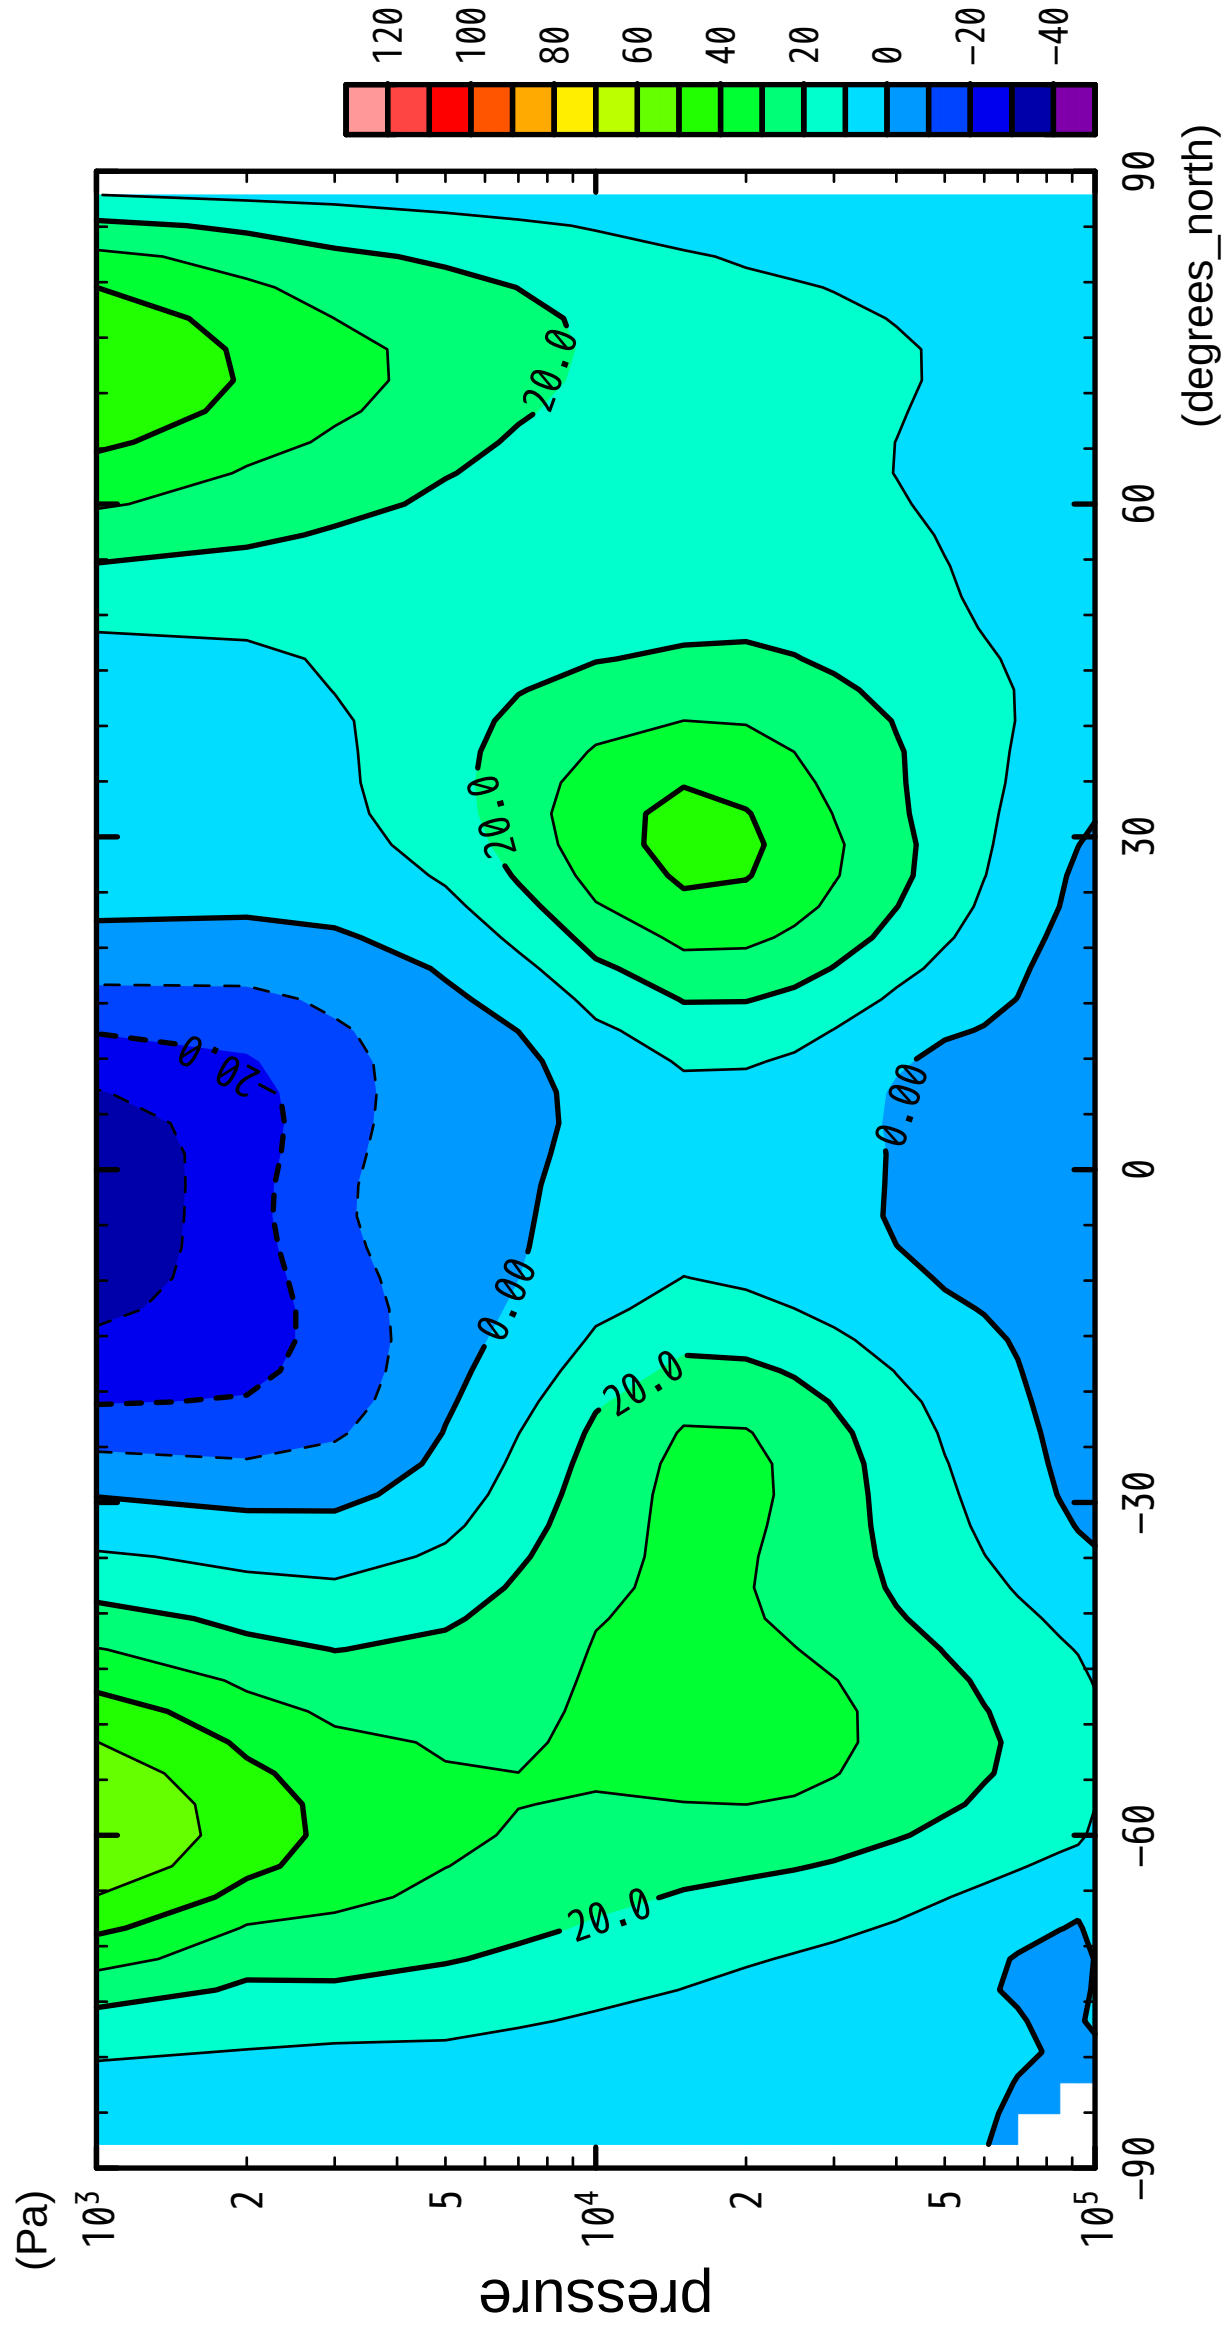

1/12

U

latitude

CONTOUR INTERVAL = 1.000E+01

2/12

U

latitude

CONTOUR INTERVAL = 1.000E+01

3/12

U

latitude

CONTOUR INTERVAL = 1.000E+01

4/12

U

latitude

CONTOUR INTERVAL = 1.000E+01

5/12

U

latitude

CONTOUR INTERVAL = 1.000E+01

6/12

U

latitude

CONTOUR INTERVAL = 1.000E+01

12/12

U

latitude

CONTOUR INTERVAL = 1.000E+01