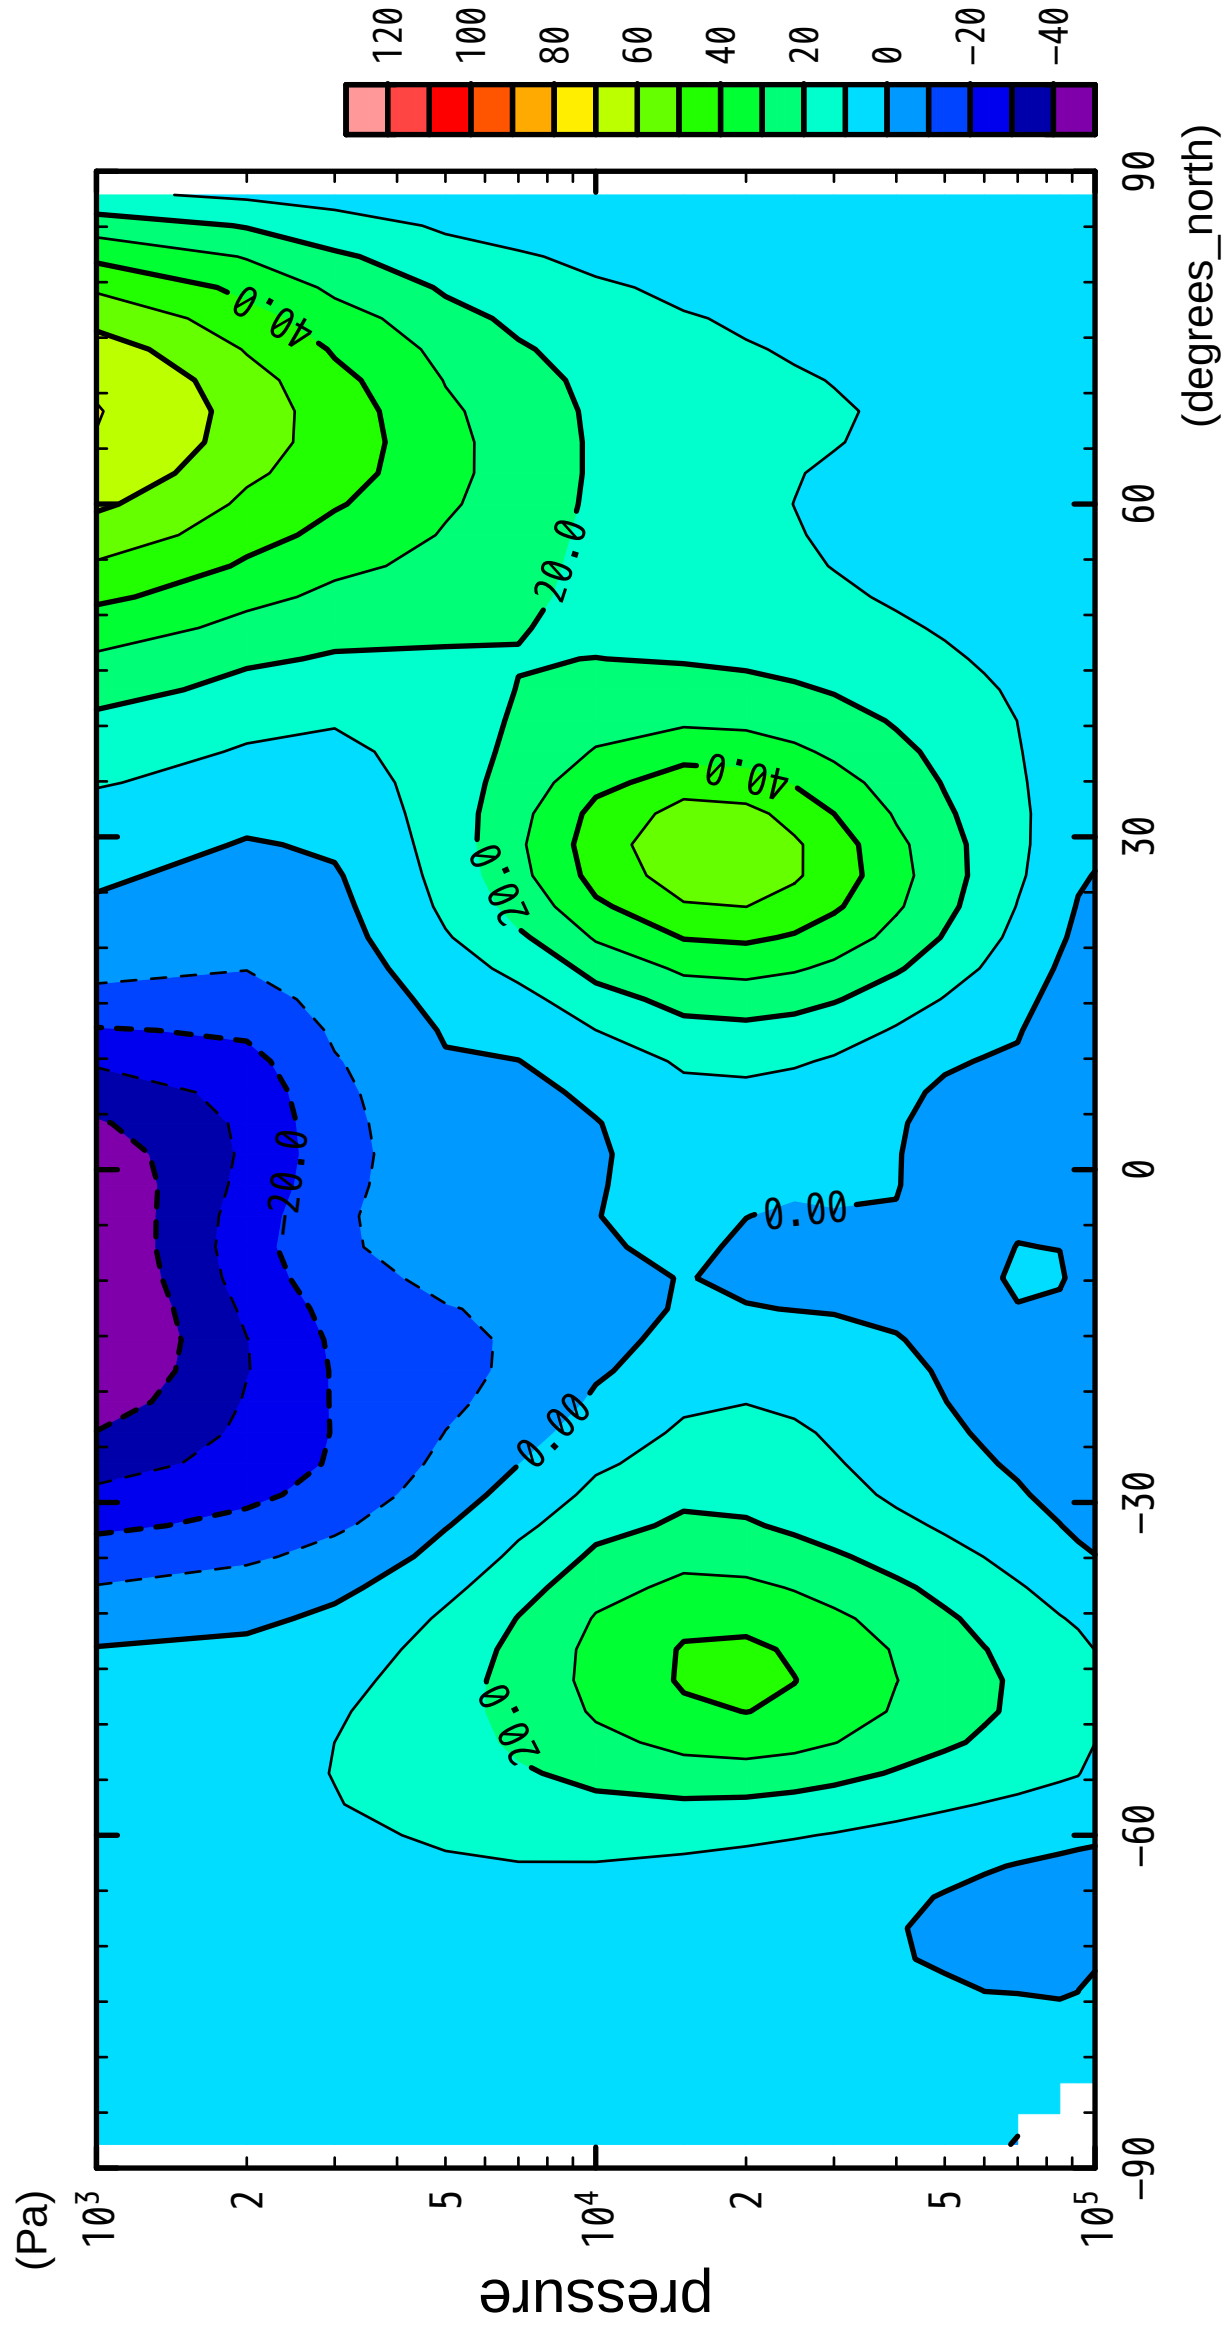

1/12

U

latitude

CONTOUR INTERVAL = 1.000E+01

2/12

U

latitude

CONTOUR INTERVAL = 1.000E+01

3/12

U

latitude

CONTOUR INTERVAL = 1.000E+01

4/12

U

latitude

CONTOUR INTERVAL = 1.000E+01

5/12

U

latitude

CONTOUR INTERVAL = 1.000E+01

6/12

U

latitude

CONTOUR INTERVAL = 1.000E+01

12/12

U

latitude

CONTOUR INTERVAL = 1.000E+01