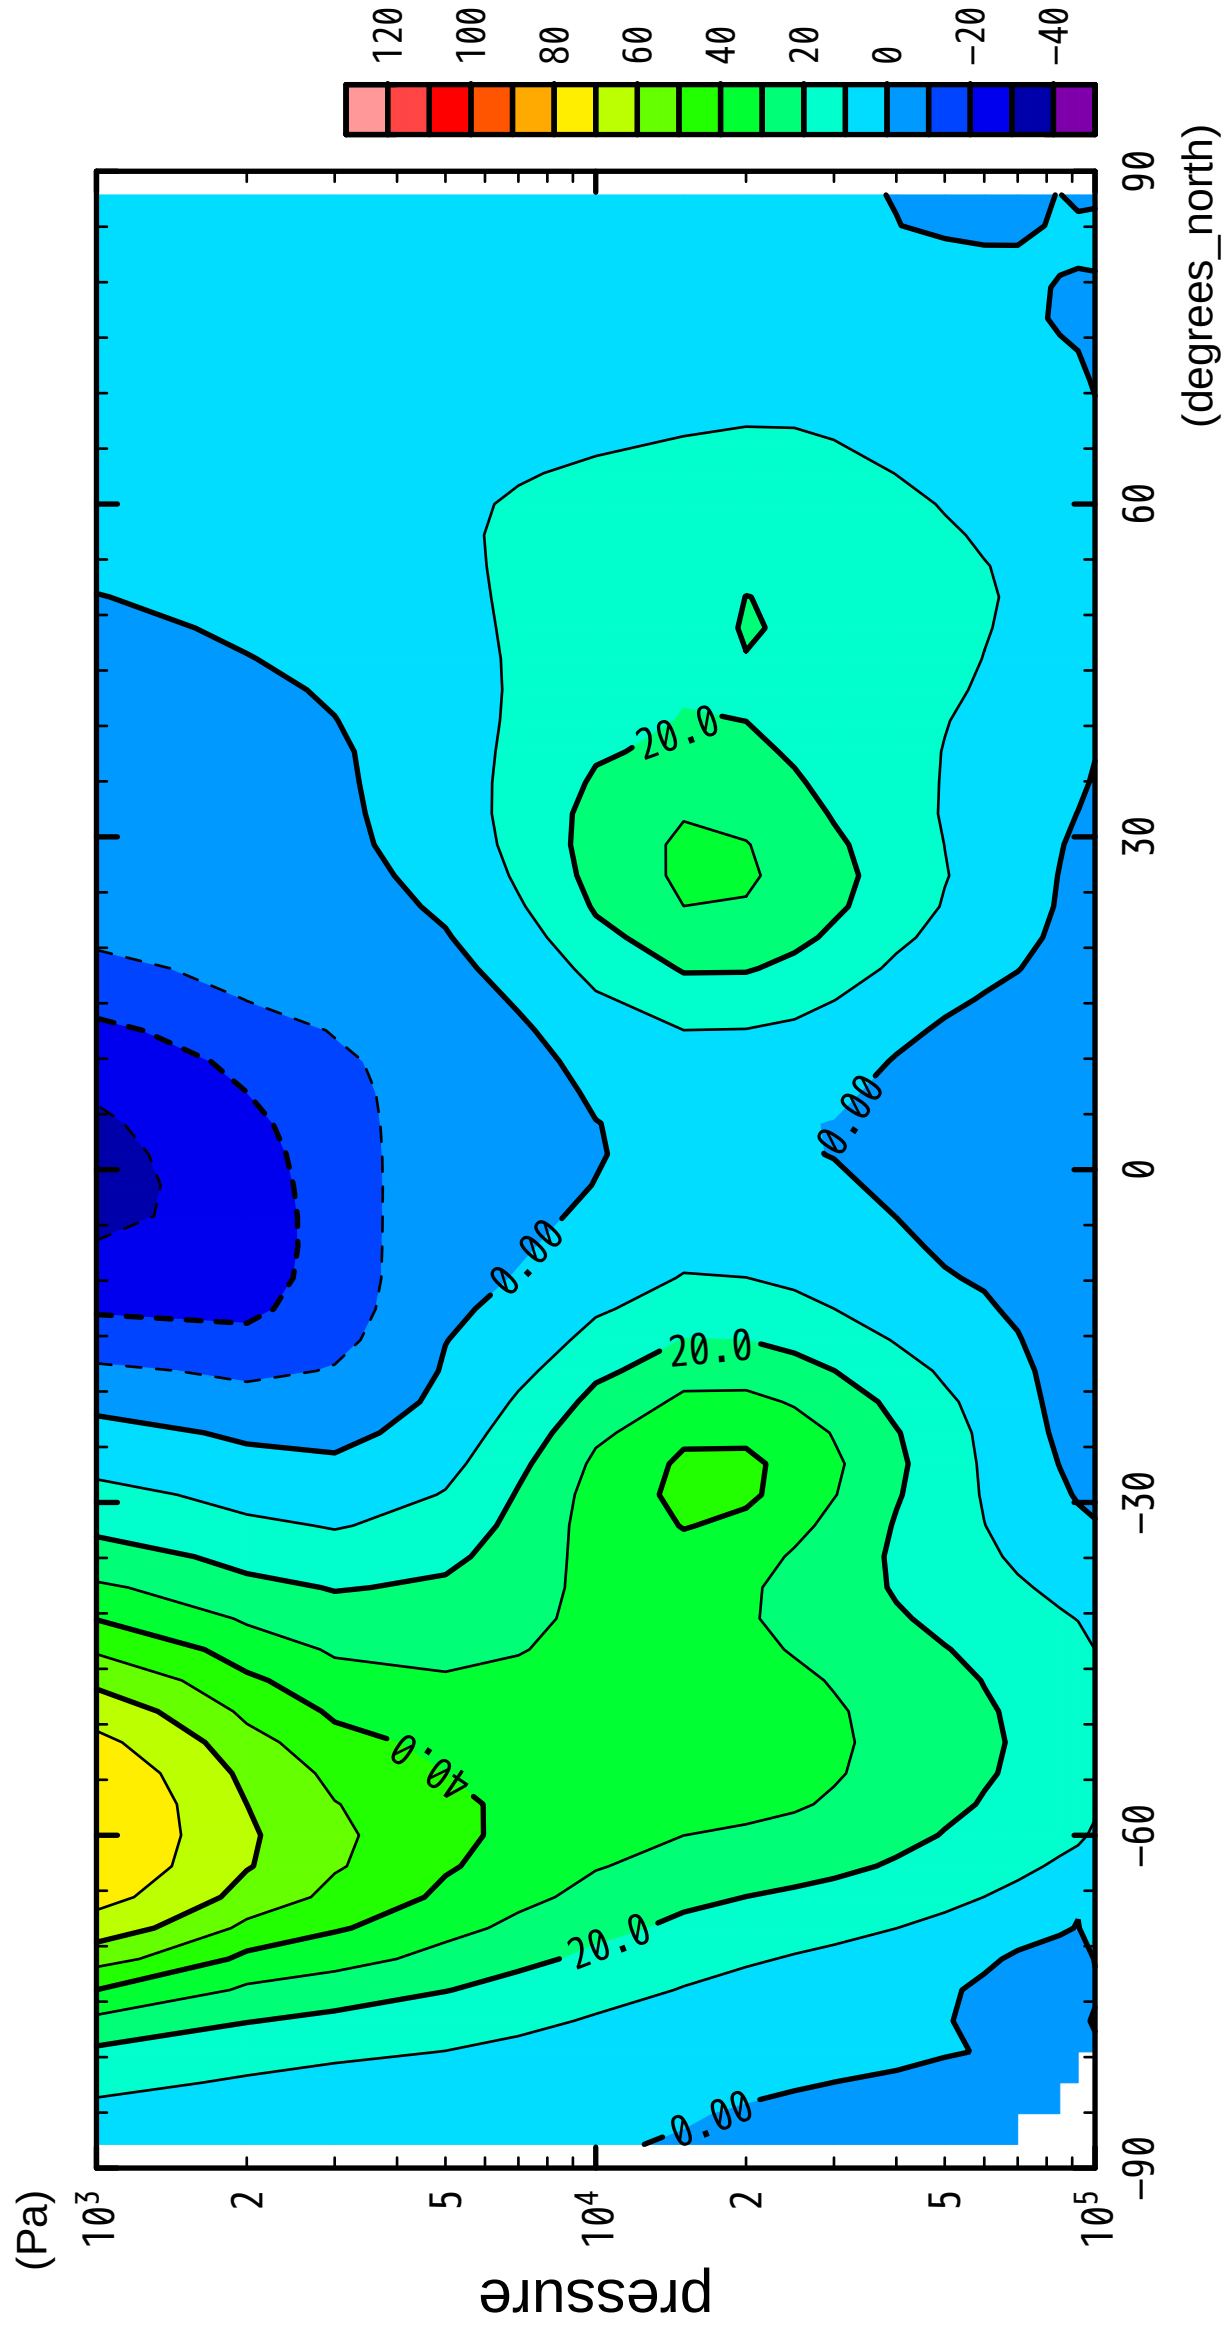

1/12

U

latitude

CONTOUR INTERVAL = 1.000E+01

2/12

U

latitude

CONTOUR INTERVAL = 1.000E+01

3/12

U

latitude

CONTOUR INTERVAL = 1.000E+01

4/12

U

latitude

CONTOUR INTERVAL = 1.000E+01

5/12

U

latitude

CONTOUR INTERVAL = 1.000E+01

6/12

U

latitude

CONTOUR INTERVAL = 1.000E+01

12/12

U

latitude

CONTOUR INTERVAL = 1.000E+01