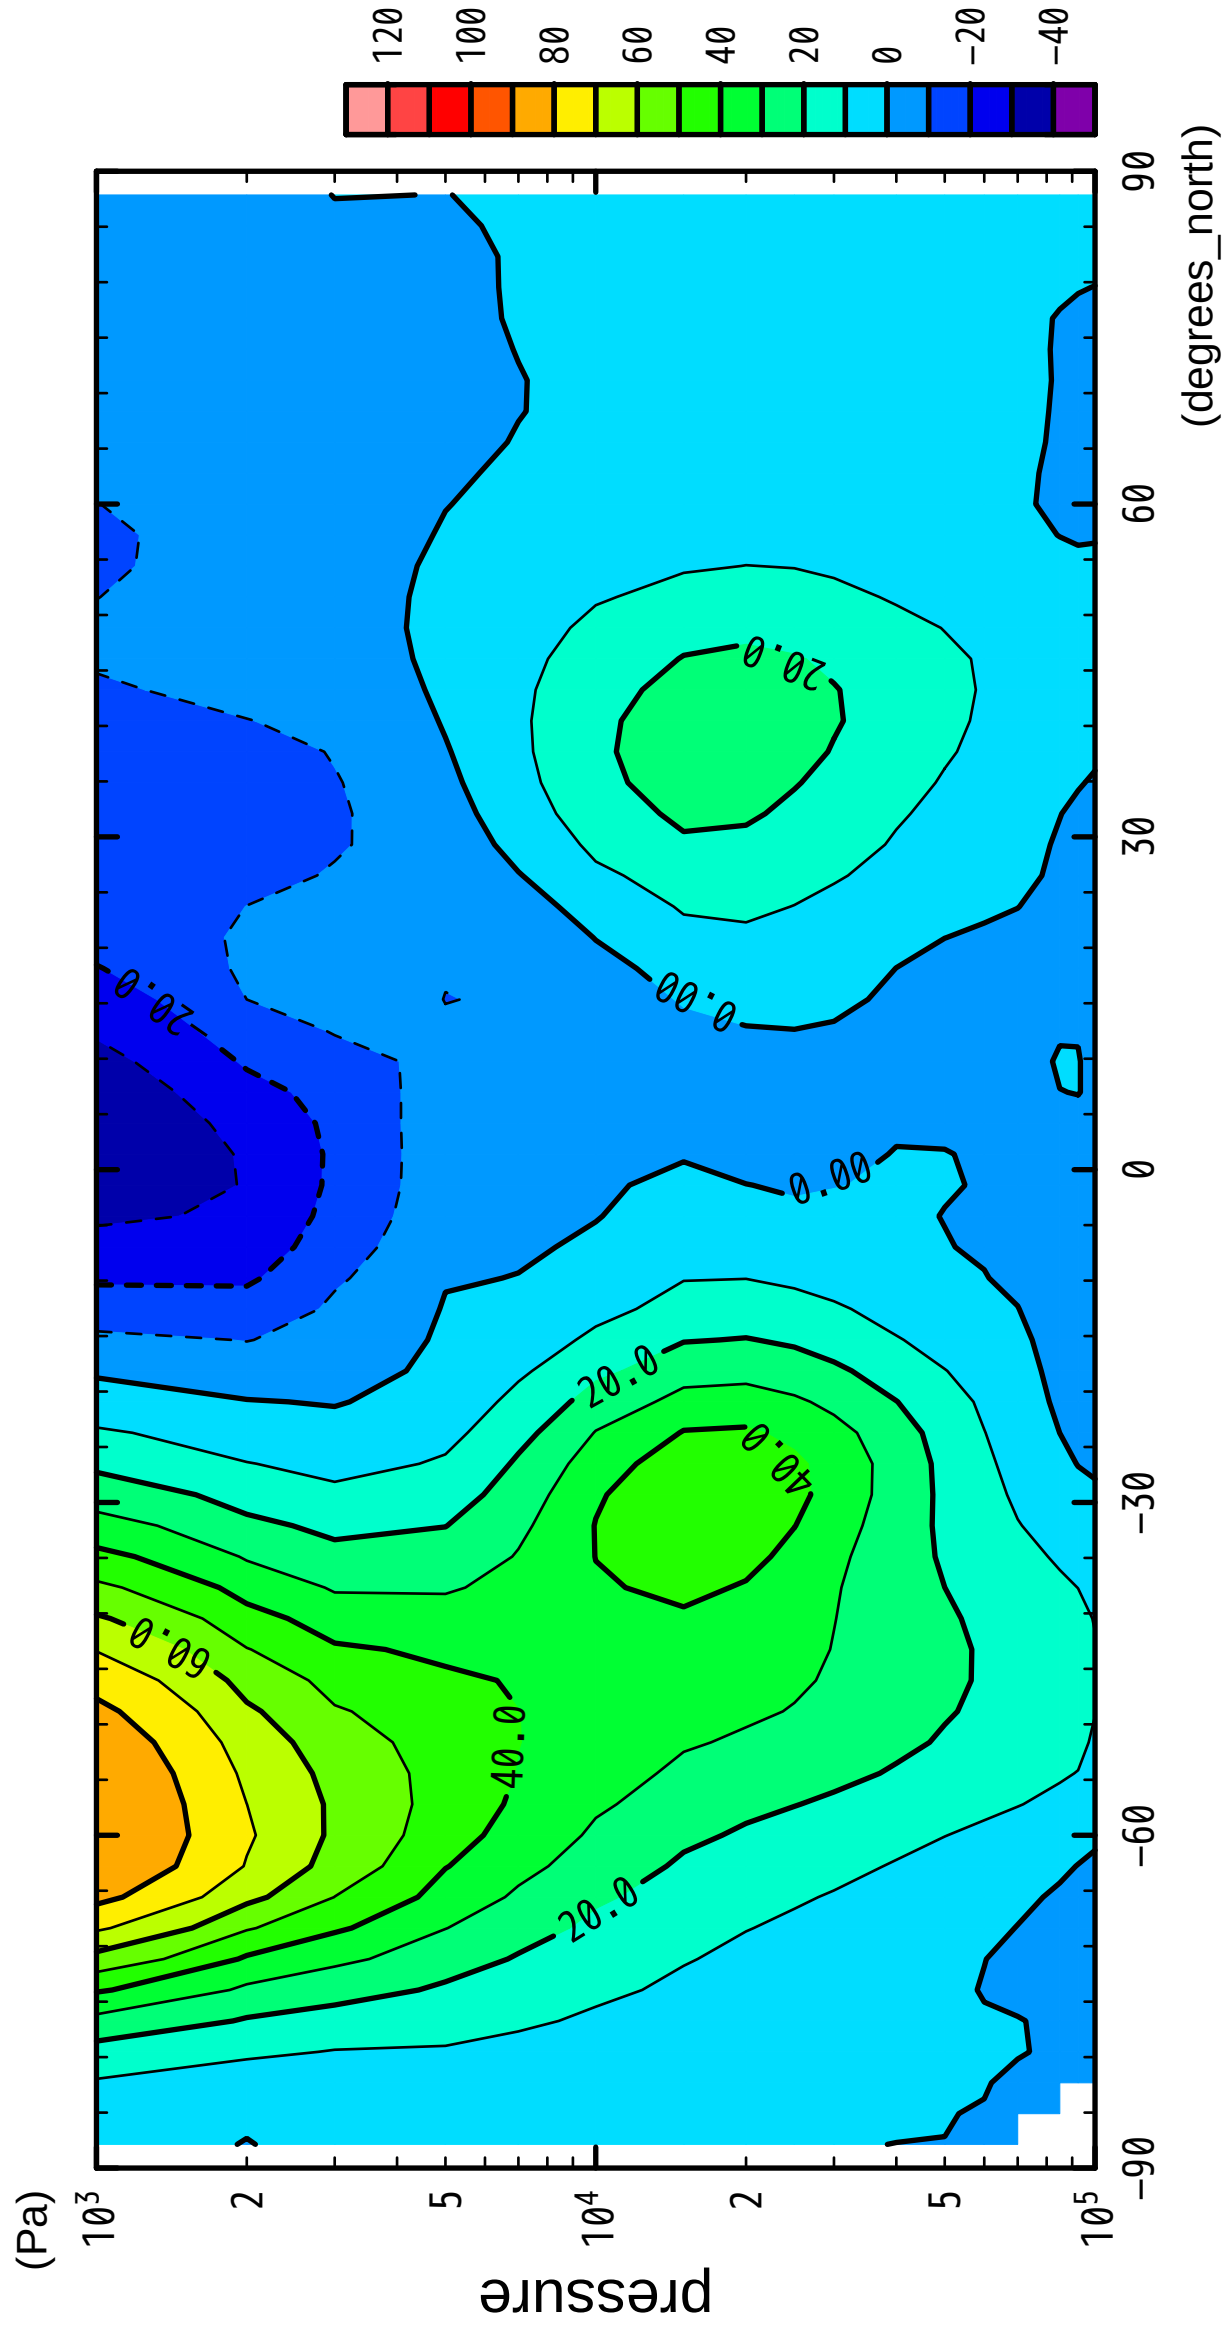

1/12

U

latitude

CONTOUR INTERVAL = 1.000E+01

2/12

U

latitude

CONTOUR INTERVAL = 1.000E+01

3/12

U

latitude

CONTOUR INTERVAL = 1.000E+01

4/12

U

latitude

CONTOUR INTERVAL = 1.000E+01

5/12

U

latitude

CONTOUR INTERVAL = 1.000E+01

6/12

U

latitude

CONTOUR INTERVAL = 1.000E+01

CONTOUR INTERVAL = 1.000E+01

10/12

U

CONTOUR INTERVAL = 1.000E+01

11/12

U

latitude

CONTOUR INTERVAL = 1.000E+01