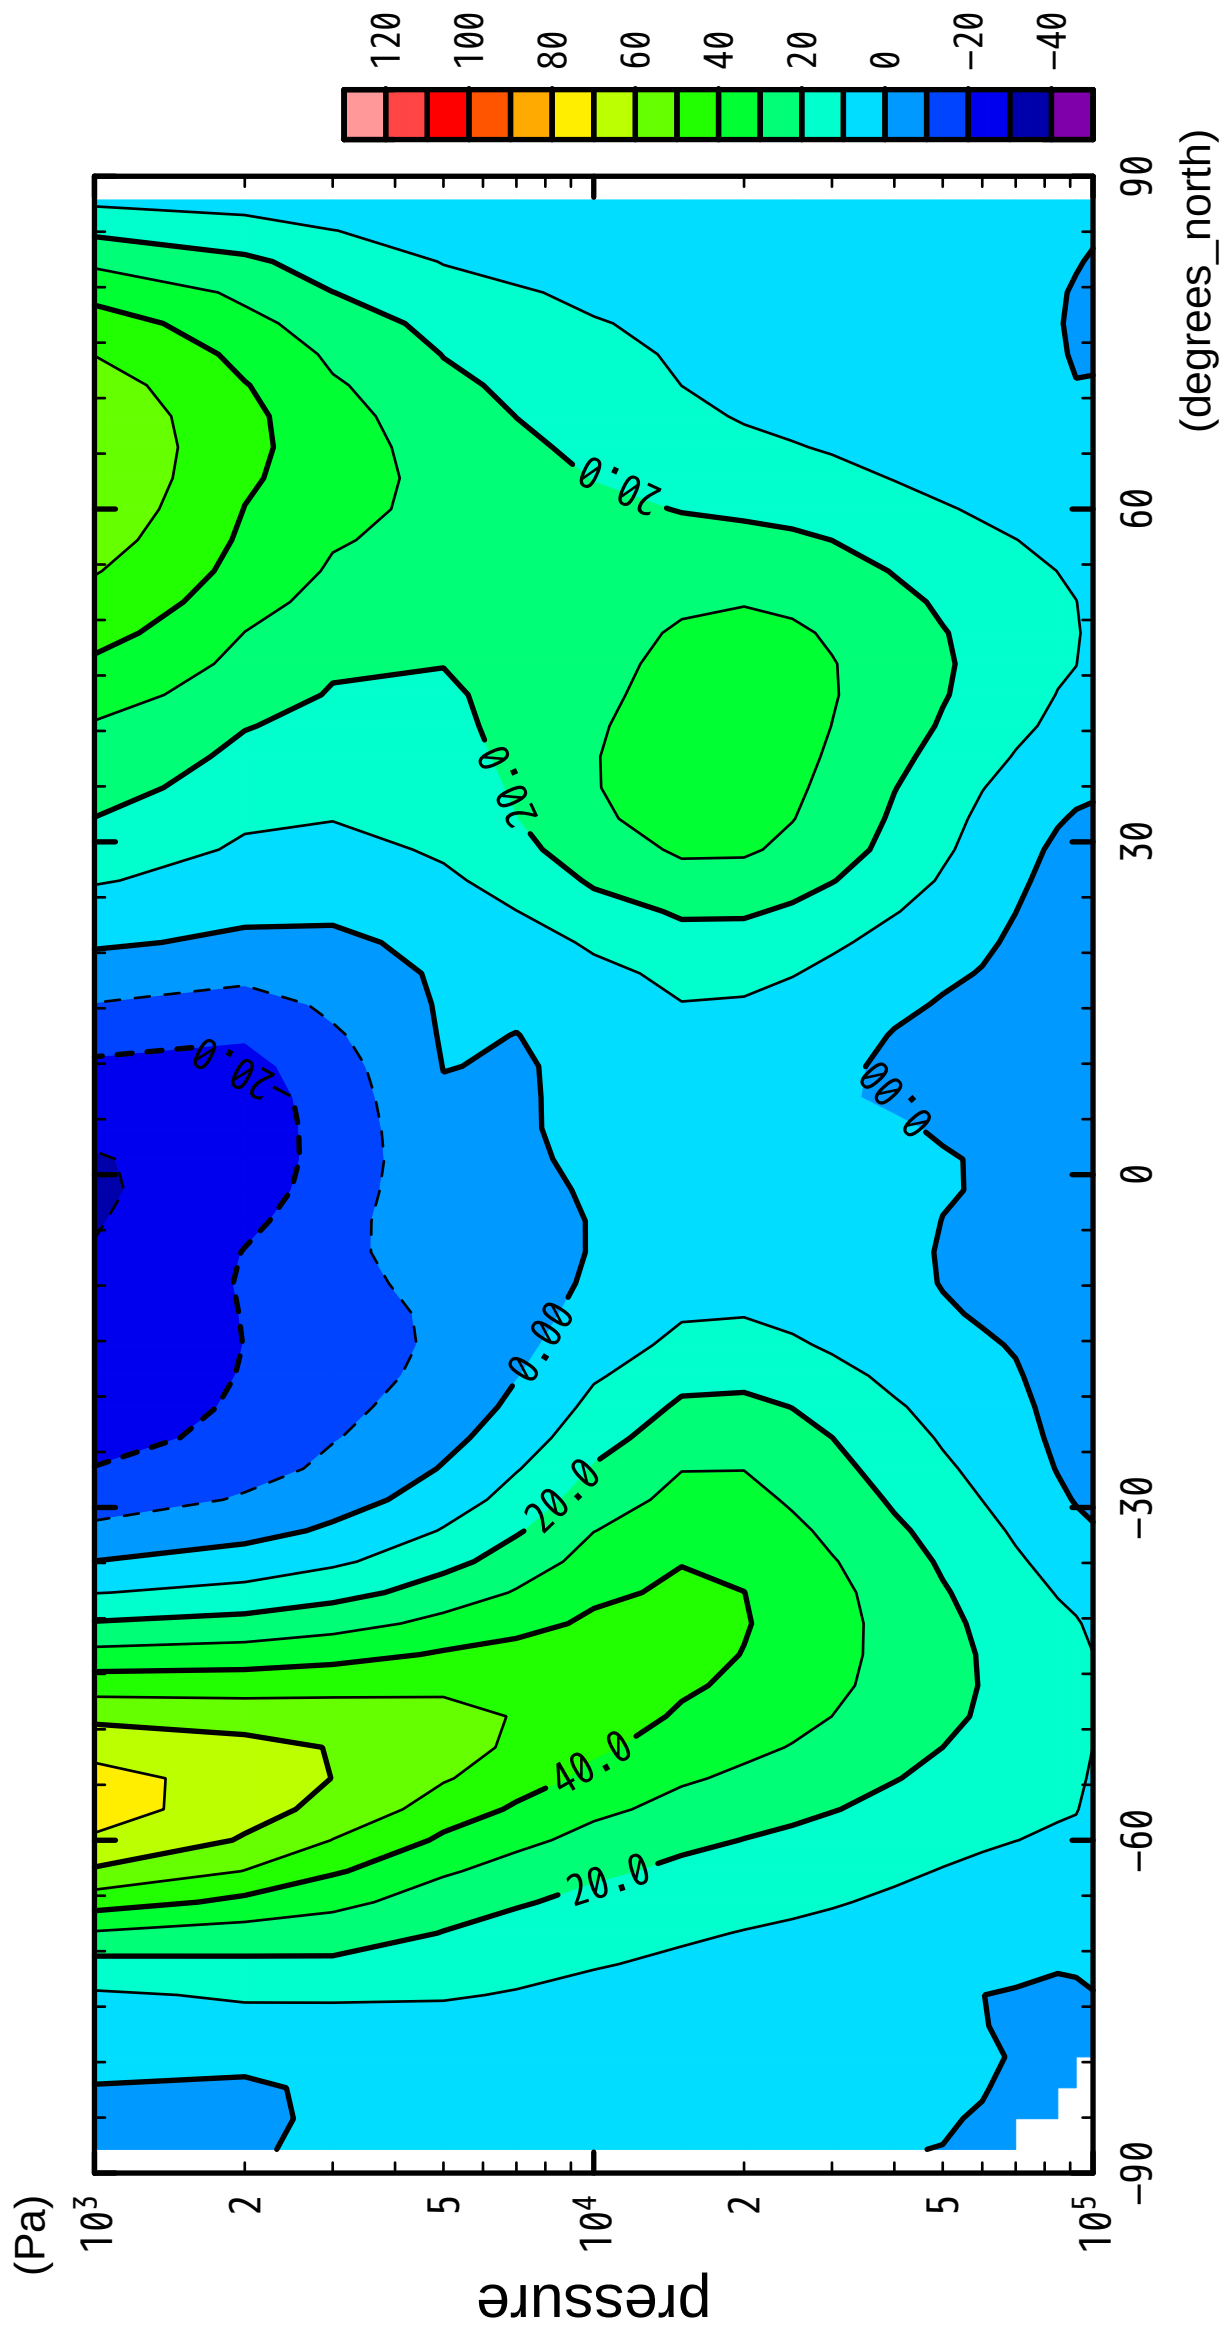

1/12

U

latitude

CONTOUR INTERVAL = 1.000E+01

2/12

U

latitude

CONTOUR INTERVAL = 1.000E+01

5/12

U

latitude

CONTOUR INTERVAL = 1.000E+01

6/12

U

latitude

CONTOUR INTERVAL = 1.000E+01

CONTOUR INTERVAL = 1.000E+01

10/12

U

CONTOUR INTERVAL = 1.000E+01

11/12

U

latitude

CONTOUR INTERVAL = 1.000E+01

12/12

U

latitude

CONTOUR INTERVAL = 1.000E+01