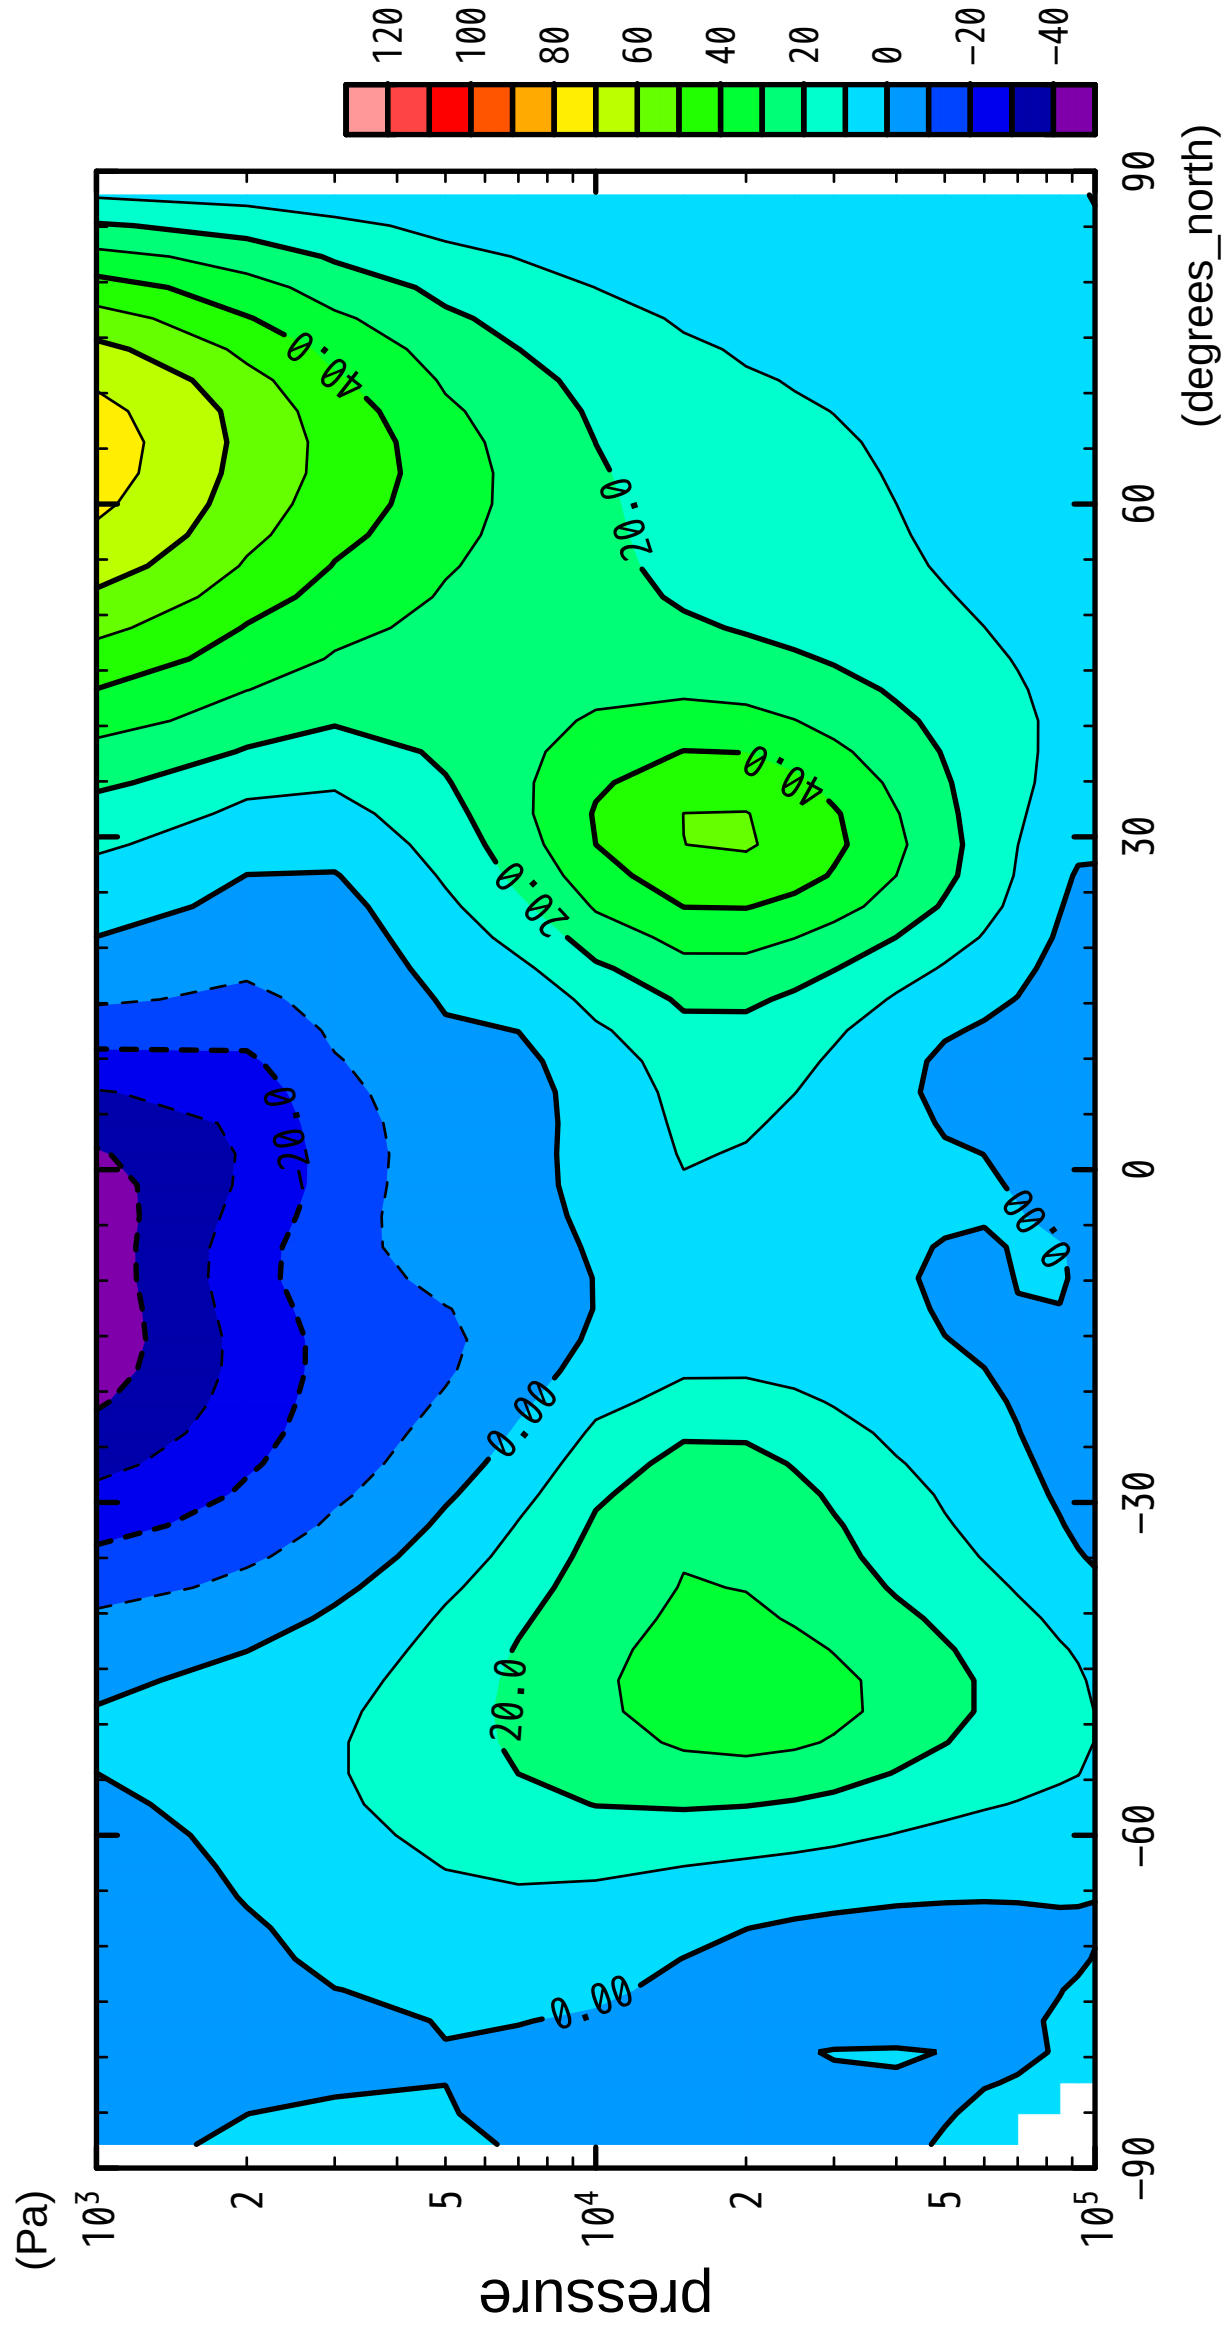

1/12

U

latitude

CONTOUR INTERVAL = 1.000E+01

2/12

U

latitude

CONTOUR INTERVAL = 1.000E+01

3/12

U

latitude

CONTOUR INTERVAL = 1.000E+01

4/12

U

latitude

CONTOUR INTERVAL = 1.000E+01

5/12

U

latitude

CONTOUR INTERVAL = 1.000E+01

6/12

U

latitude

CONTOUR INTERVAL = 1.000E+01

12/12

U

latitude

CONTOUR INTERVAL = 1.000E+01