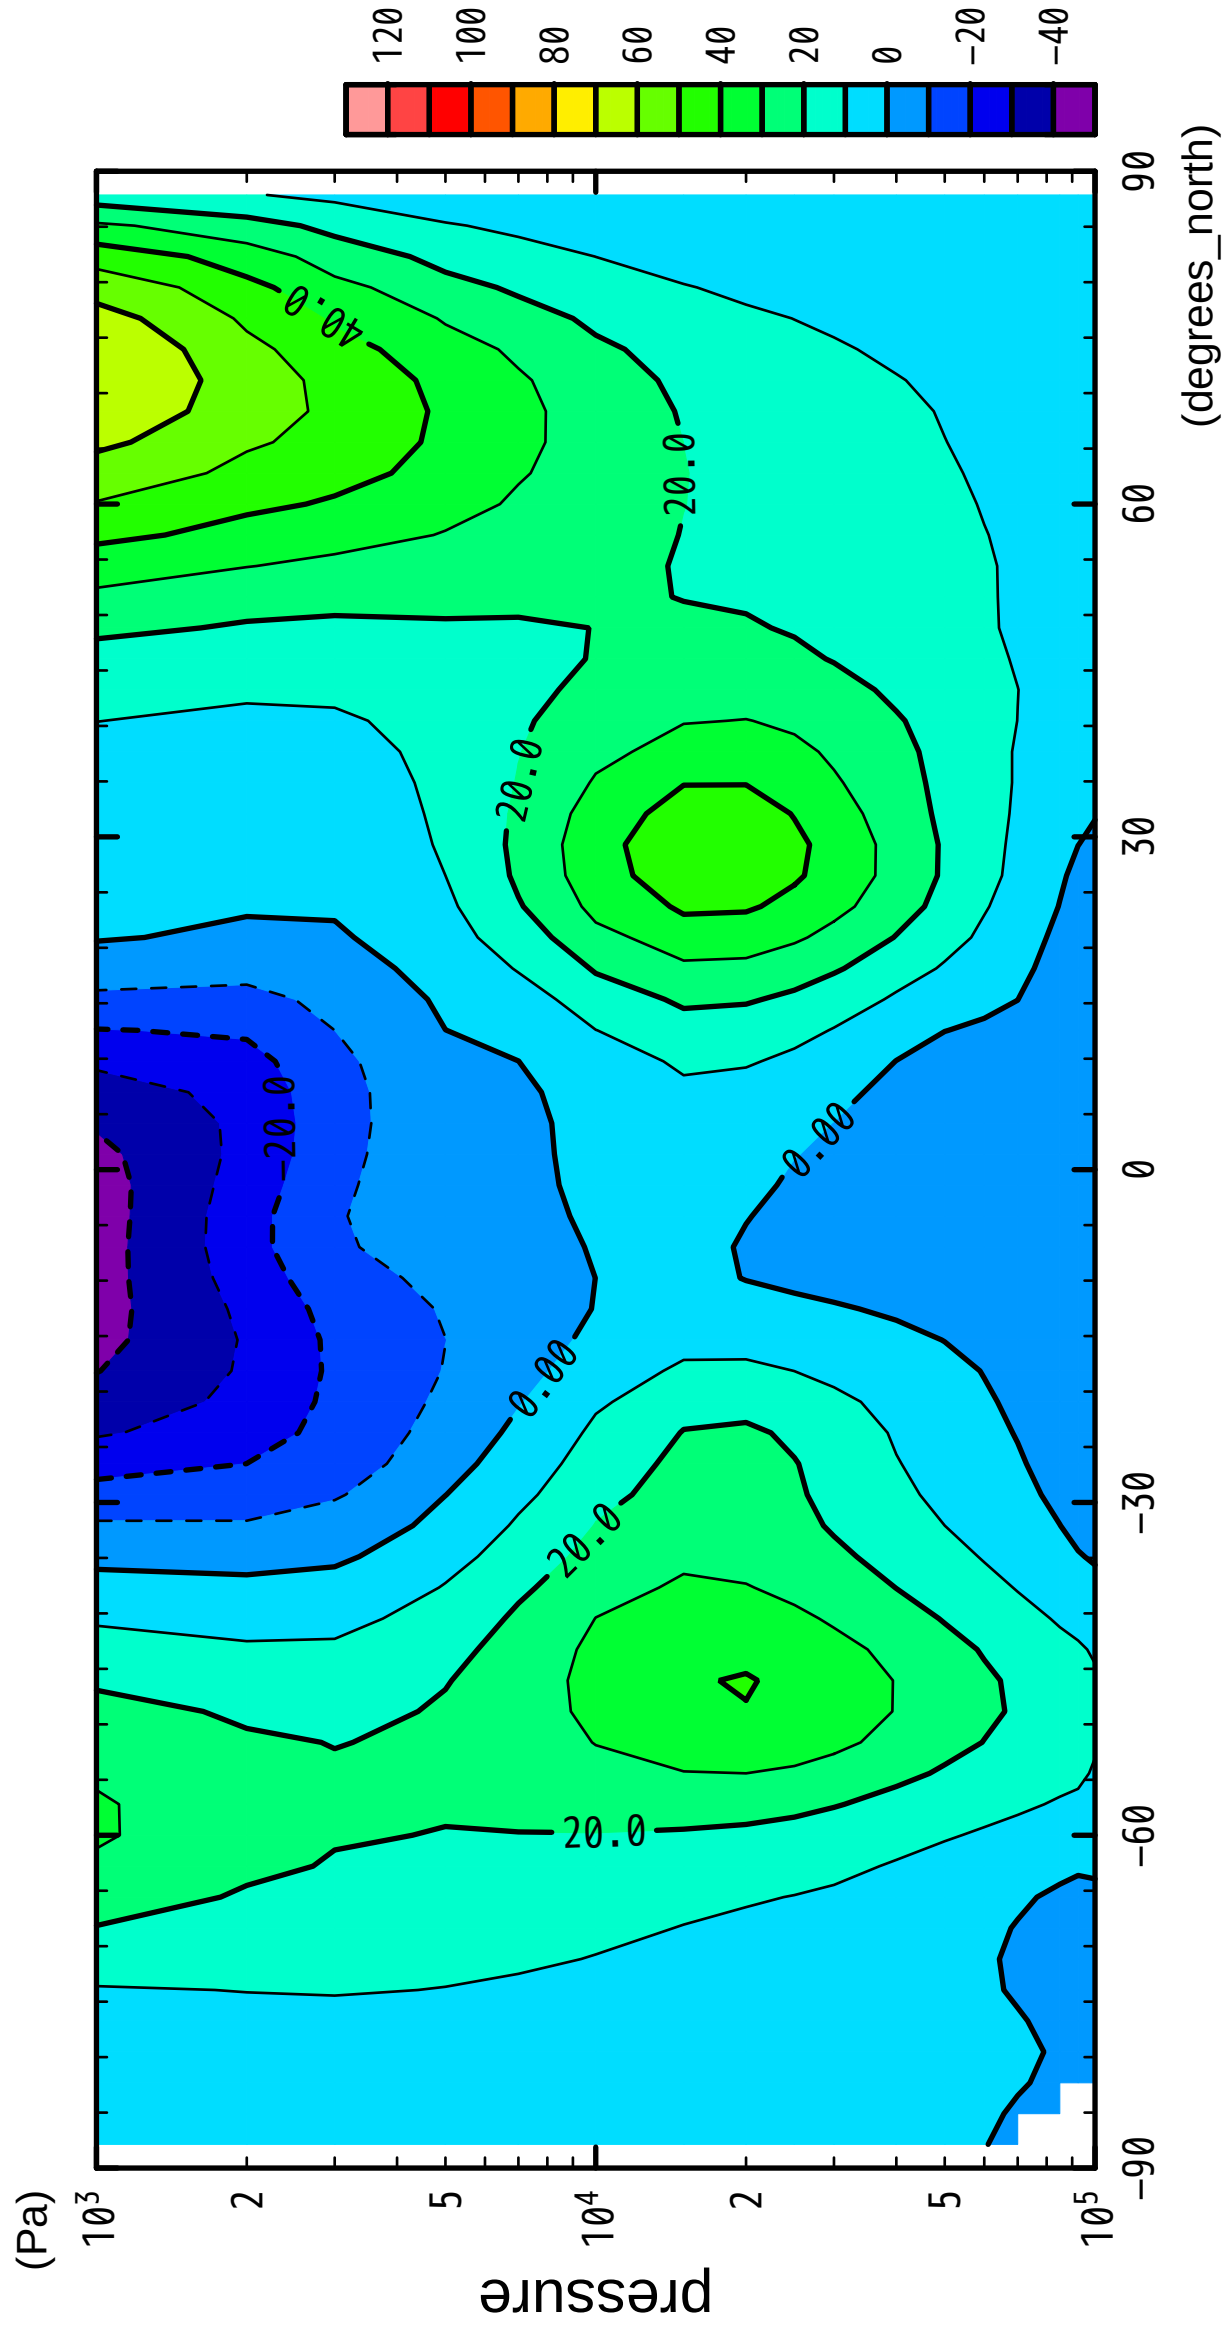

1/12

U

latitude

CONTOUR INTERVAL = 1.000E+01

2/12

U

latitude

CONTOUR INTERVAL = 1.000E+01

3/12

U

latitude

CONTOUR INTERVAL = 1.000E+01

4/12

U

latitude

CONTOUR INTERVAL = 1.000E+01

5/12

U

latitude

CONTOUR INTERVAL = 1.000E+01

6/12

U

latitude

CONTOUR INTERVAL = 1.000E+01

12/12

U

latitude

CONTOUR INTERVAL = 1.000E+01