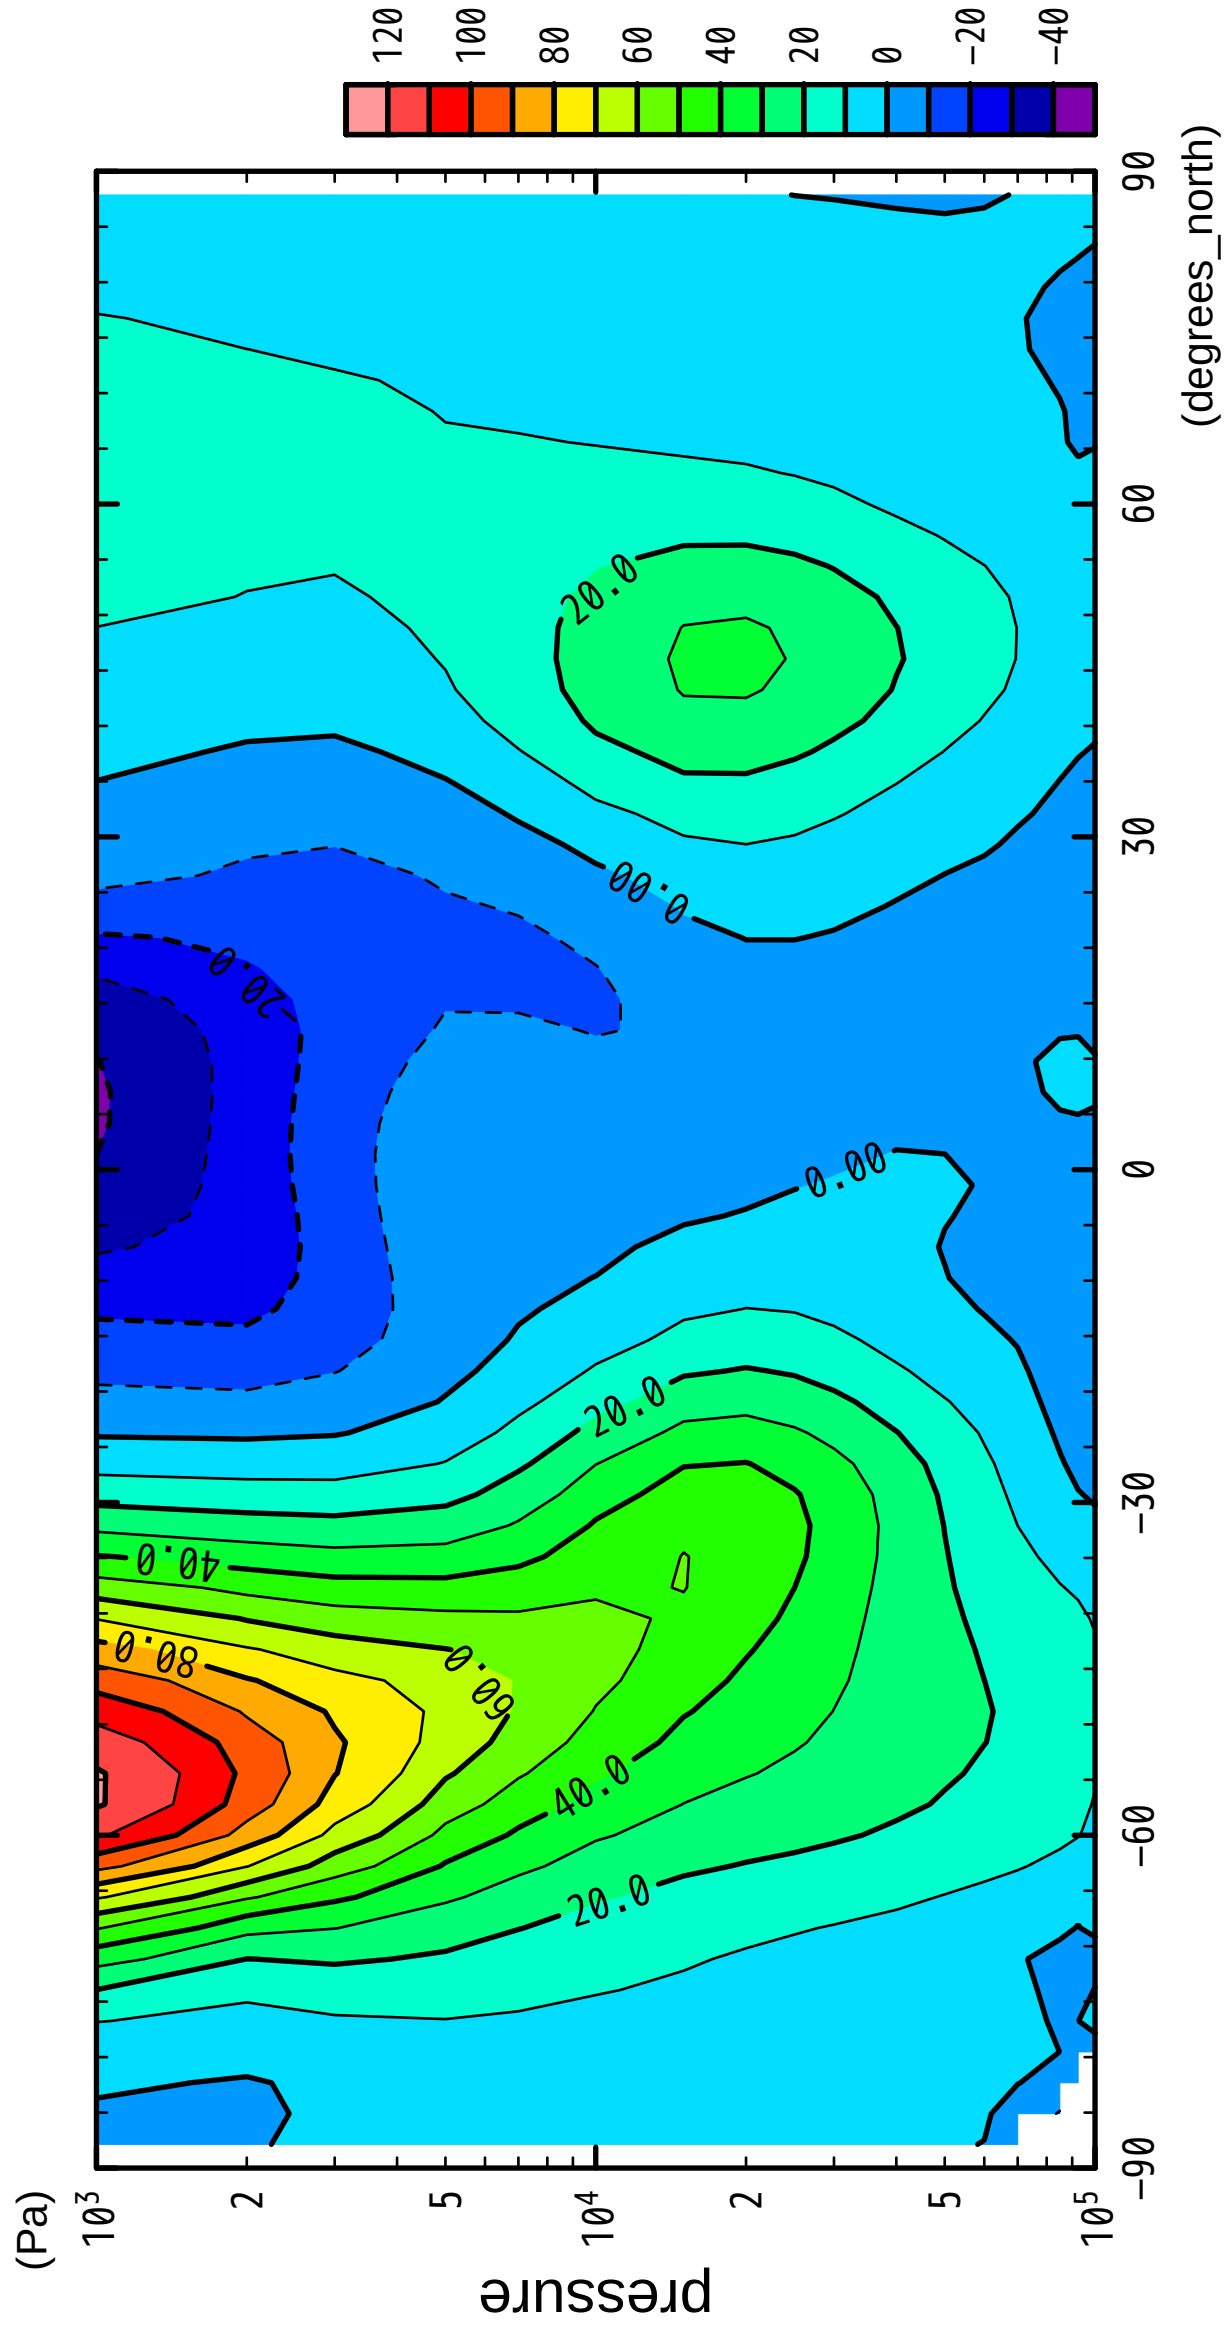

1/12

U

latitude

CONTOUR INTERVAL = 1.000E+01

2/12

U

latitude

CONTOUR INTERVAL = 1.000E+01

5/12

U

latitude

CONTOUR INTERVAL = 1.000E+01

6/12

U

latitude

CONTOUR INTERVAL = 1.000E+01

7/12

U

CONTOUR INTERVAL = 1.000E+01

8/12

U

CONTOUR INTERVAL = 1.000E+01

9/12

U

CONTOUR INTERVAL = 1.000E+01

10/12

U

CONTOUR INTERVAL = 1.000E+01

11/12

U

latitude

CONTOUR INTERVAL = 1.000E+01