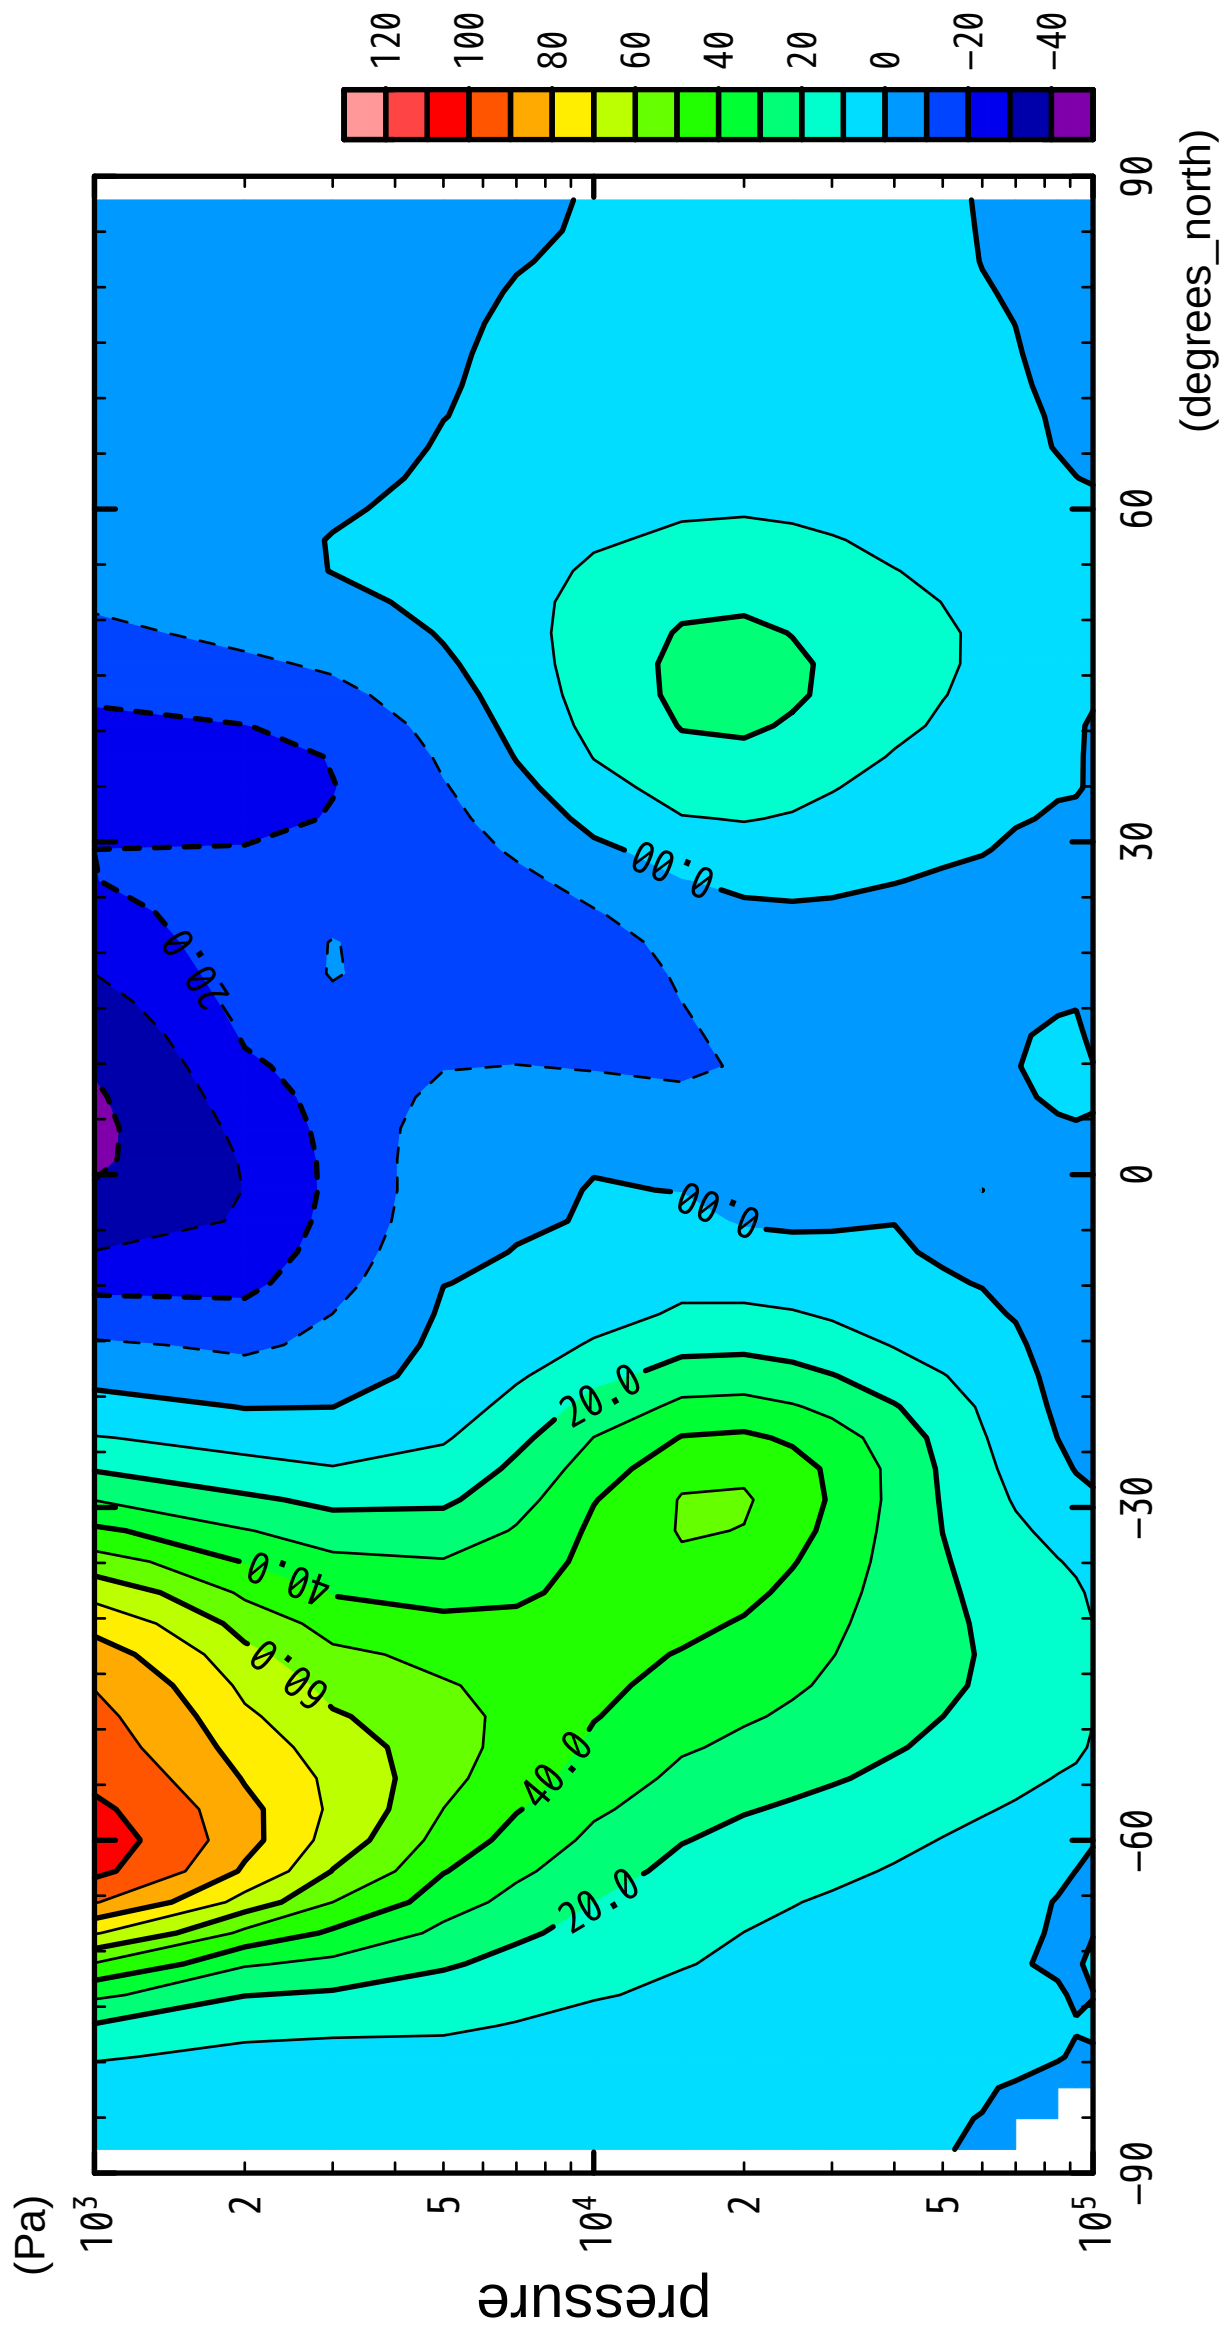

7/12

U

CONTOUR INTERVAL = 1.000E+01