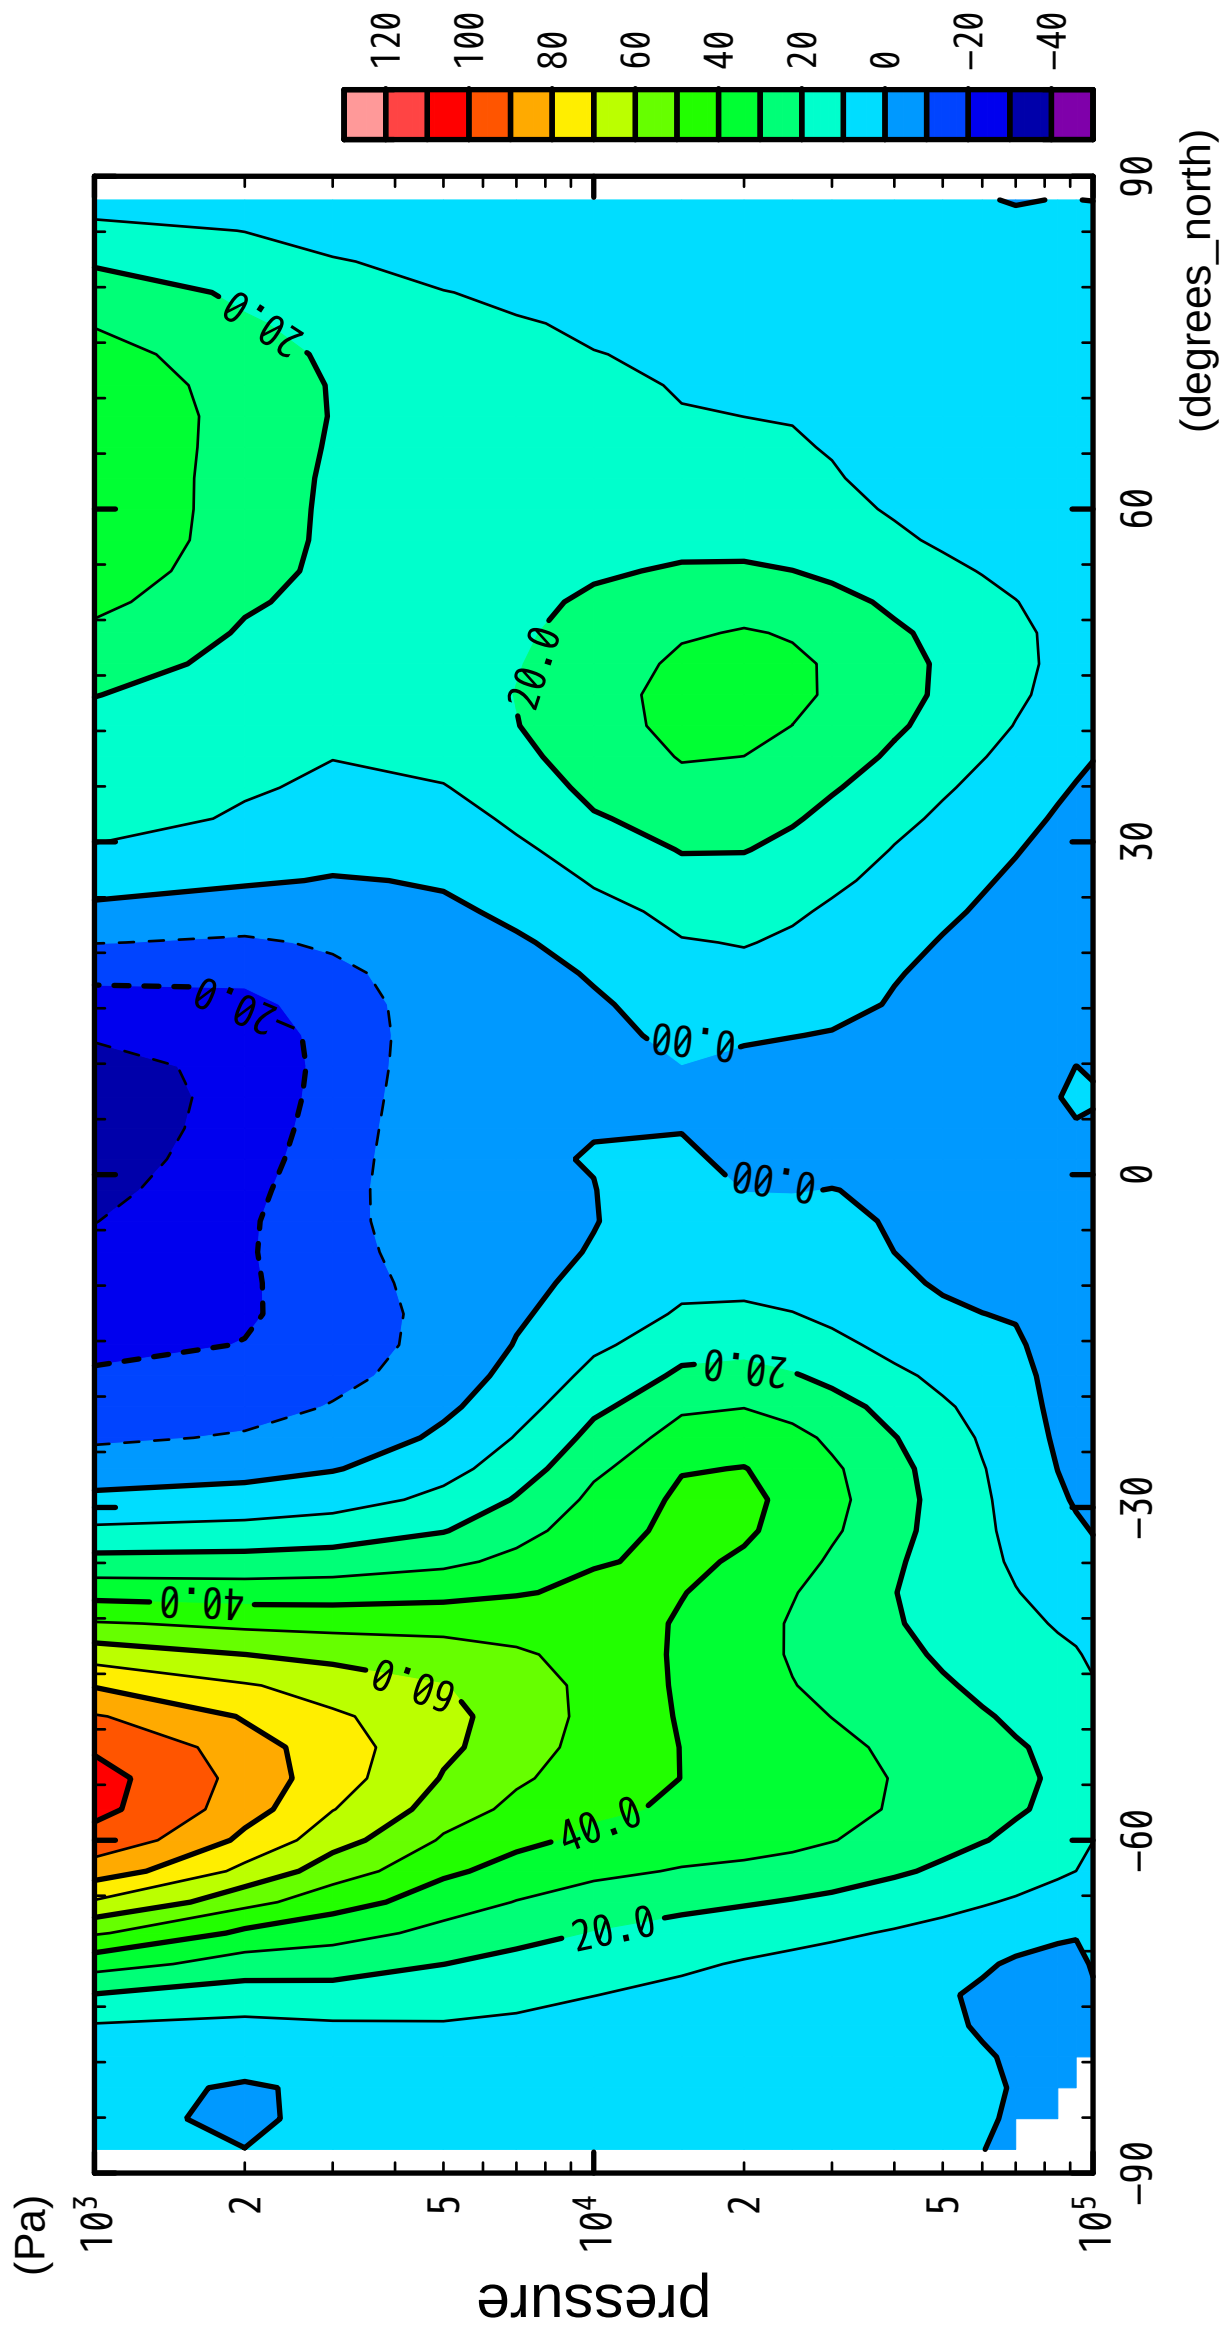

1/12

U

latitude

CONTOUR INTERVAL = 1.000E+01

2/12

U

latitude

CONTOUR INTERVAL = 1.000E+01

5/12

U

latitude

CONTOUR INTERVAL = 1.000E+01

6/12

U

latitude

CONTOUR INTERVAL = 1.000E+01

7/12

U

CONTOUR INTERVAL = 1.000E+01

8/12

U

CONTOUR INTERVAL = 1.000E+01

9/12

U

CONTOUR INTERVAL = 1.000E+01

10/12

U

CONTOUR INTERVAL = 1.000E+01

11/12

U

latitude

CONTOUR INTERVAL = 1.000E+01