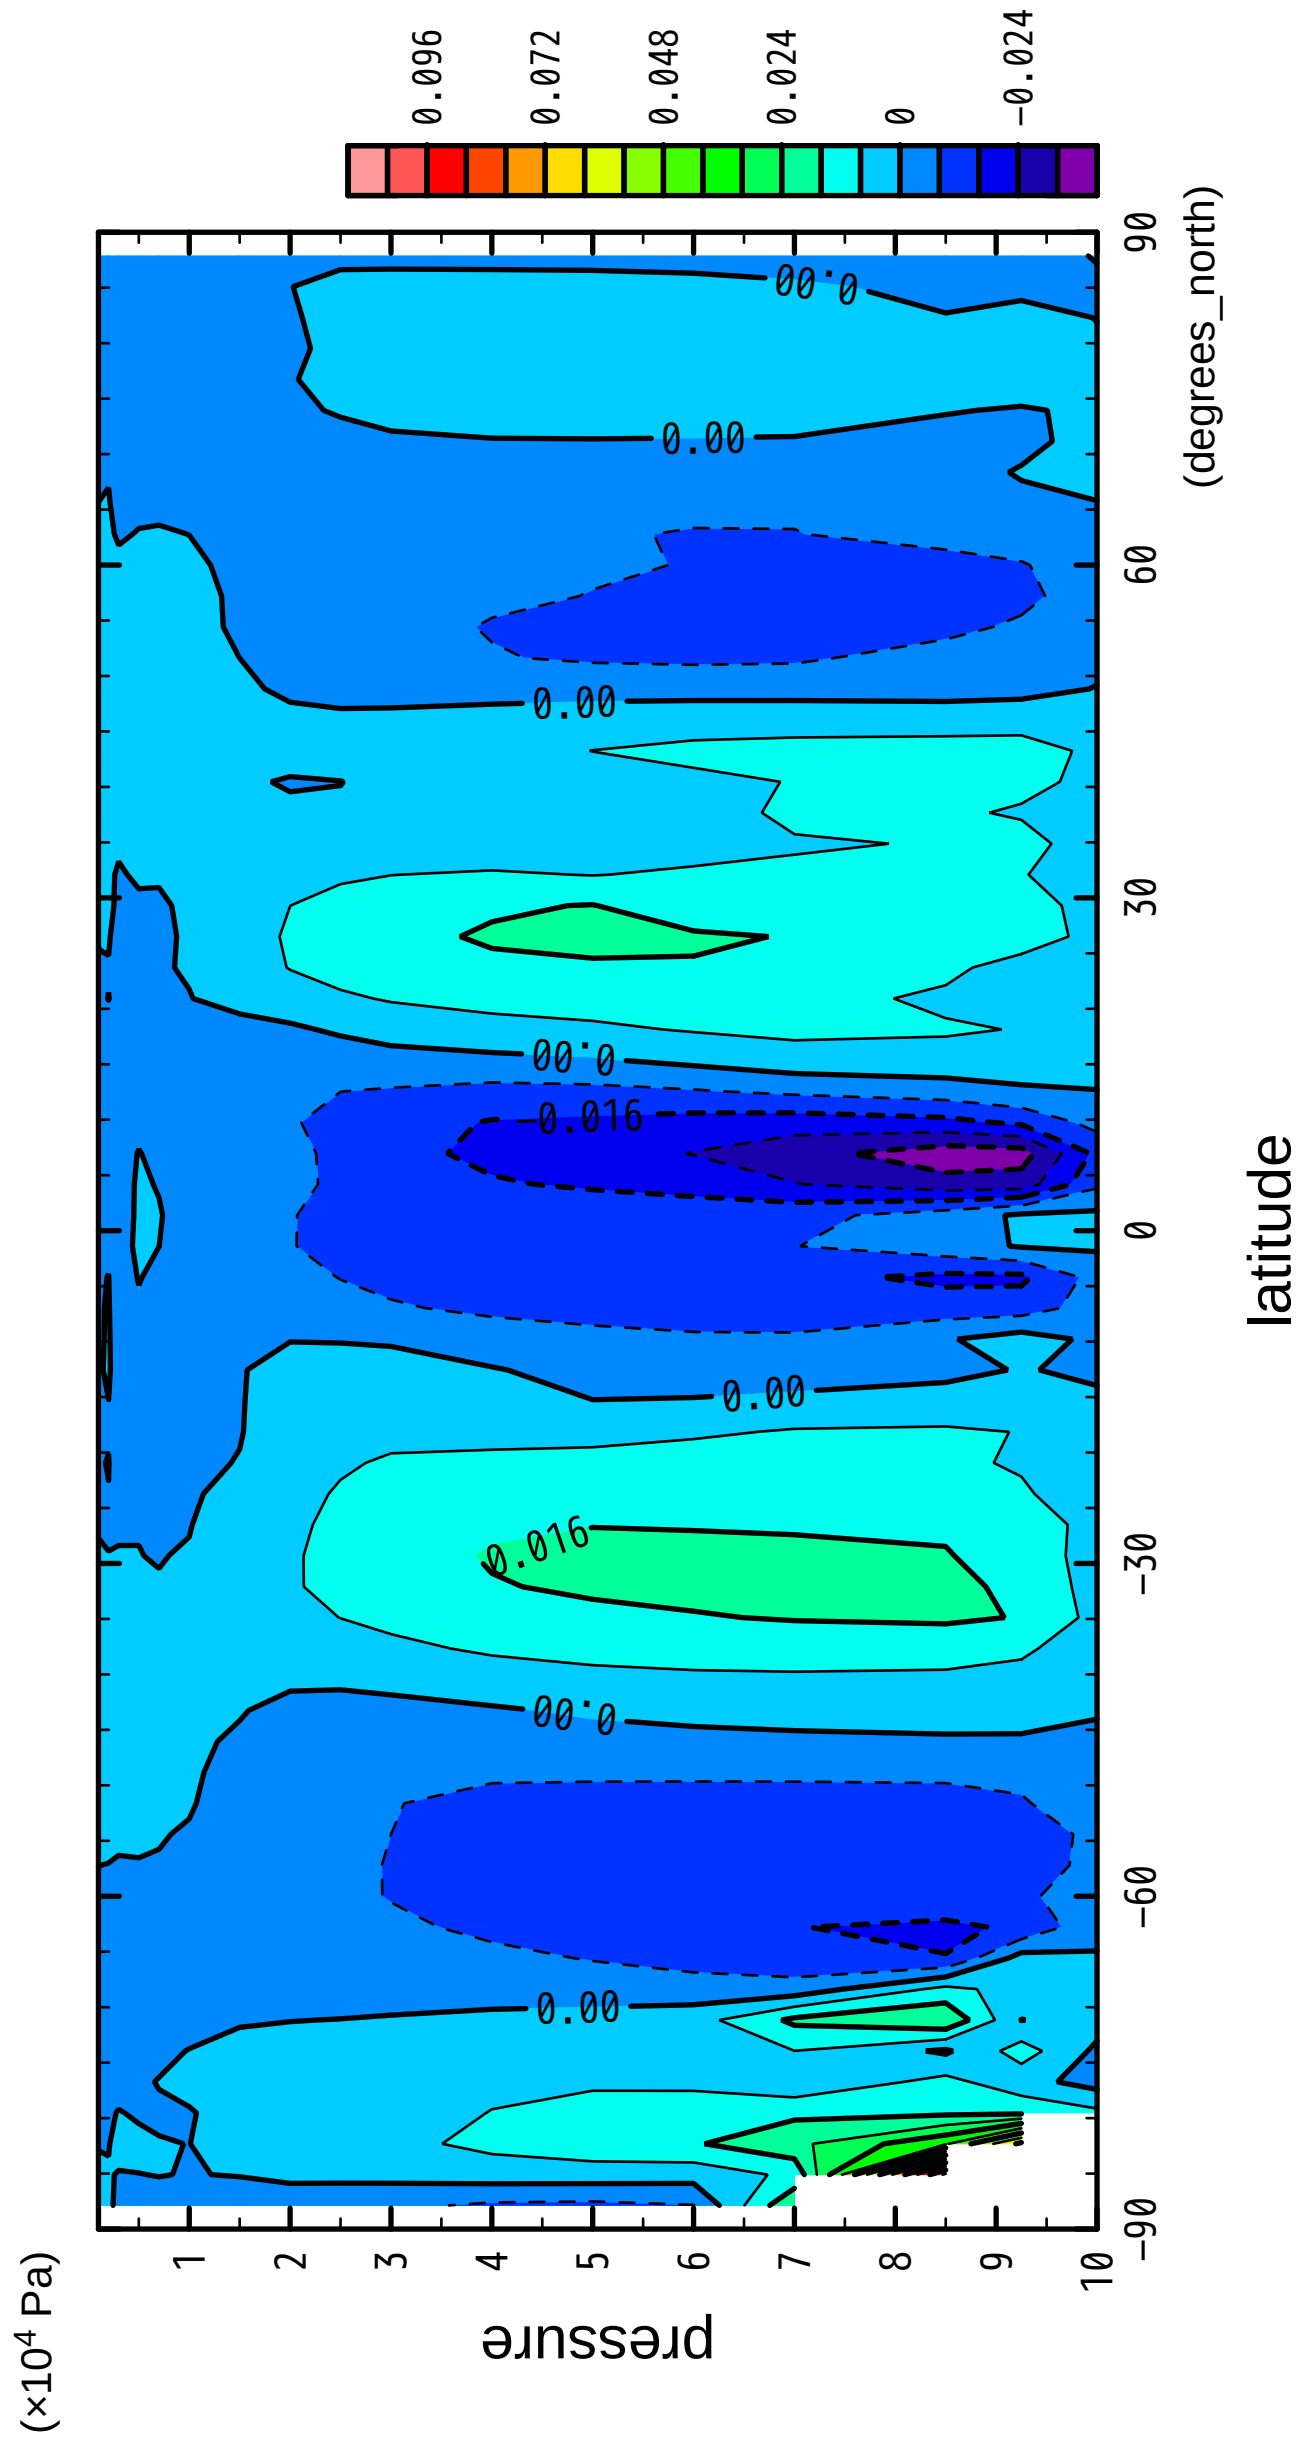

# OMG

CONTOUR INTERVAL = 8.000E-03