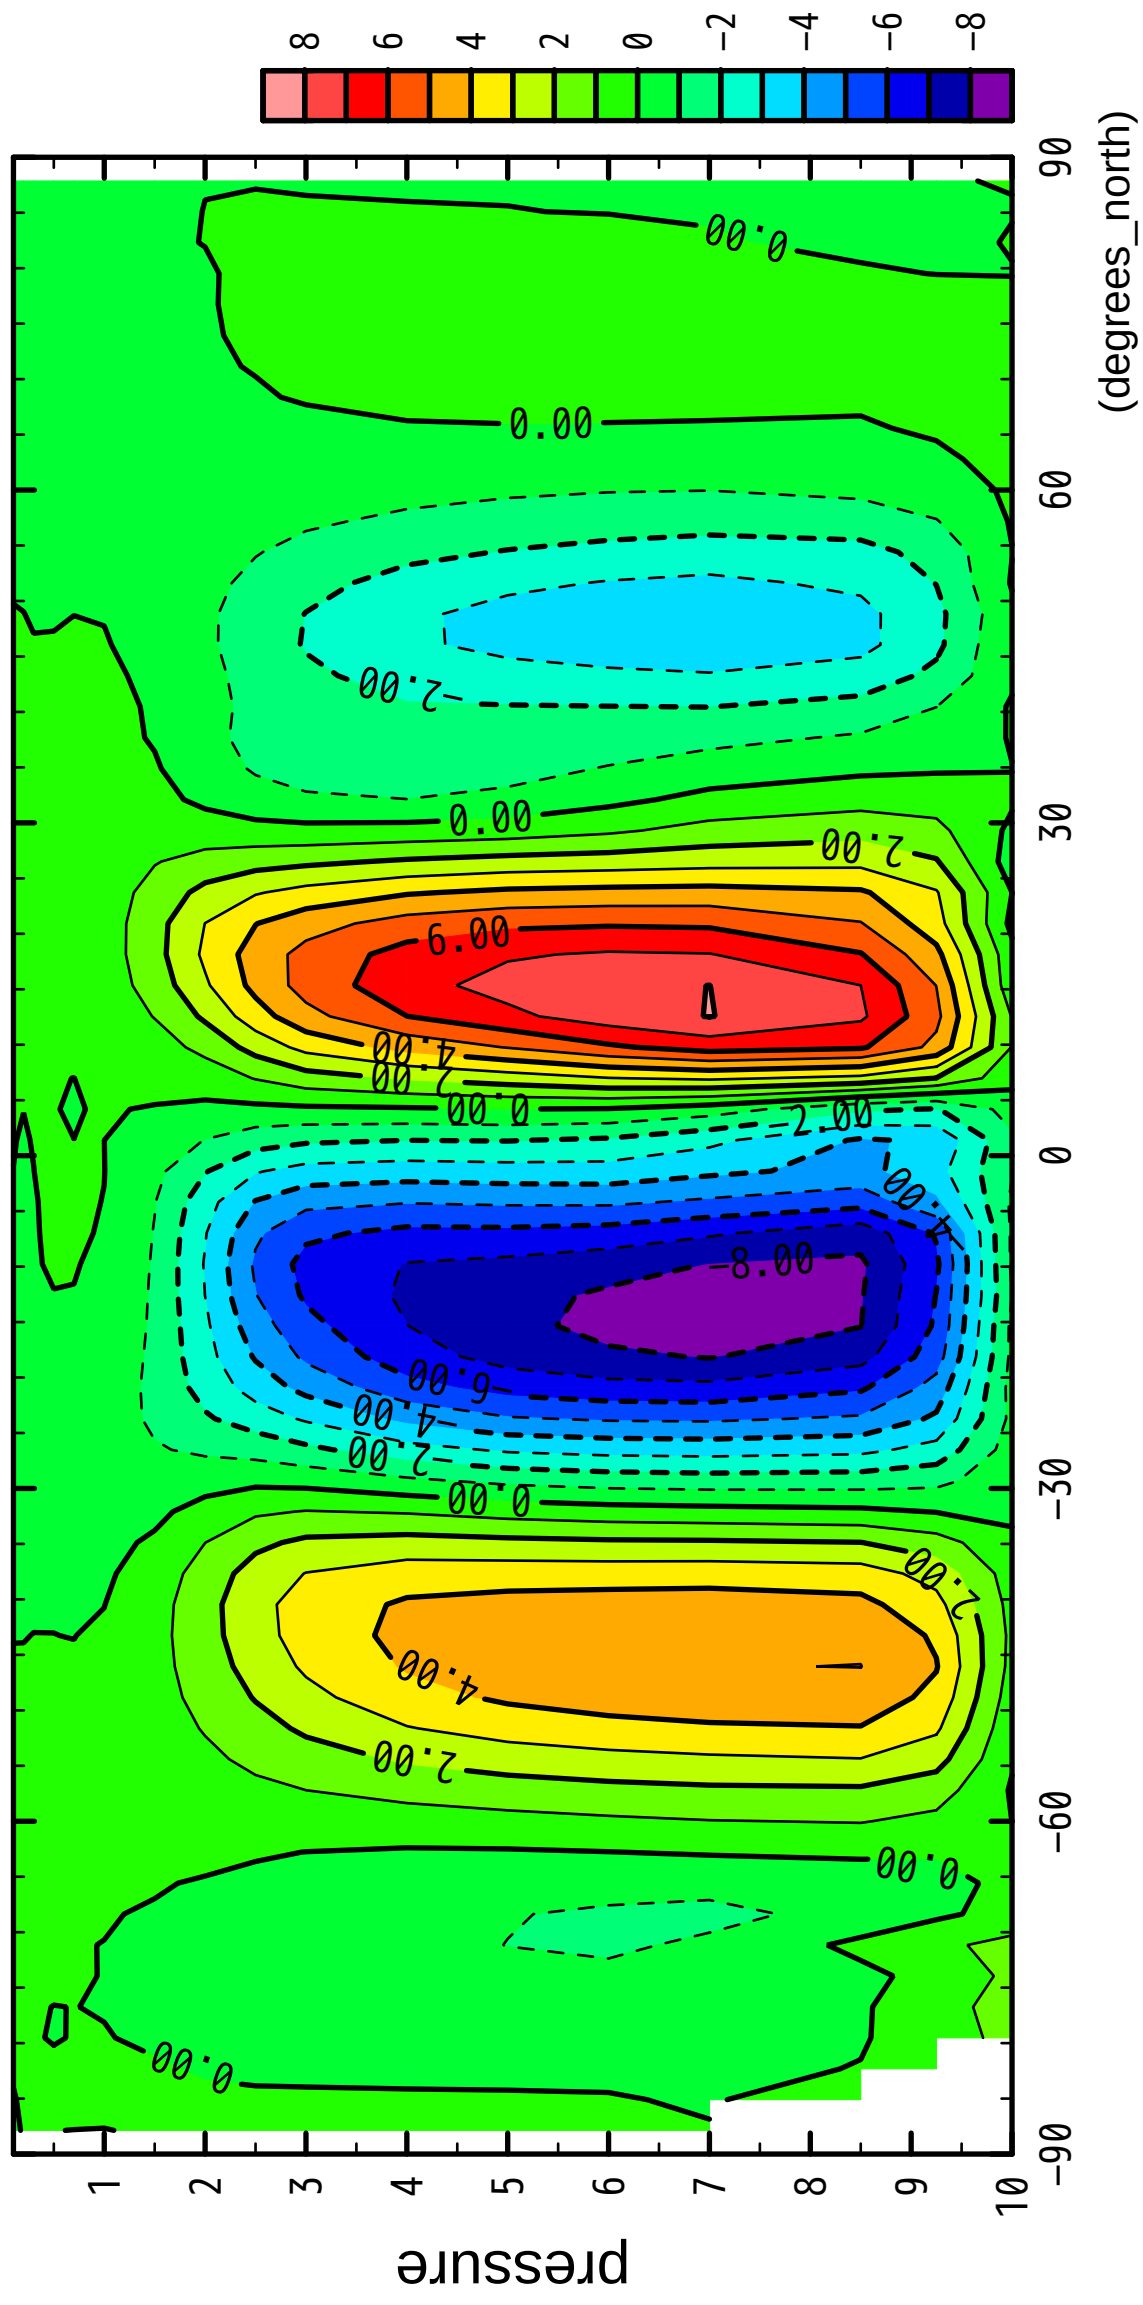

# MSF

( $\times 10^4$  Pa)

latitude

CONTOUR INTERVAL = 1.000E+00