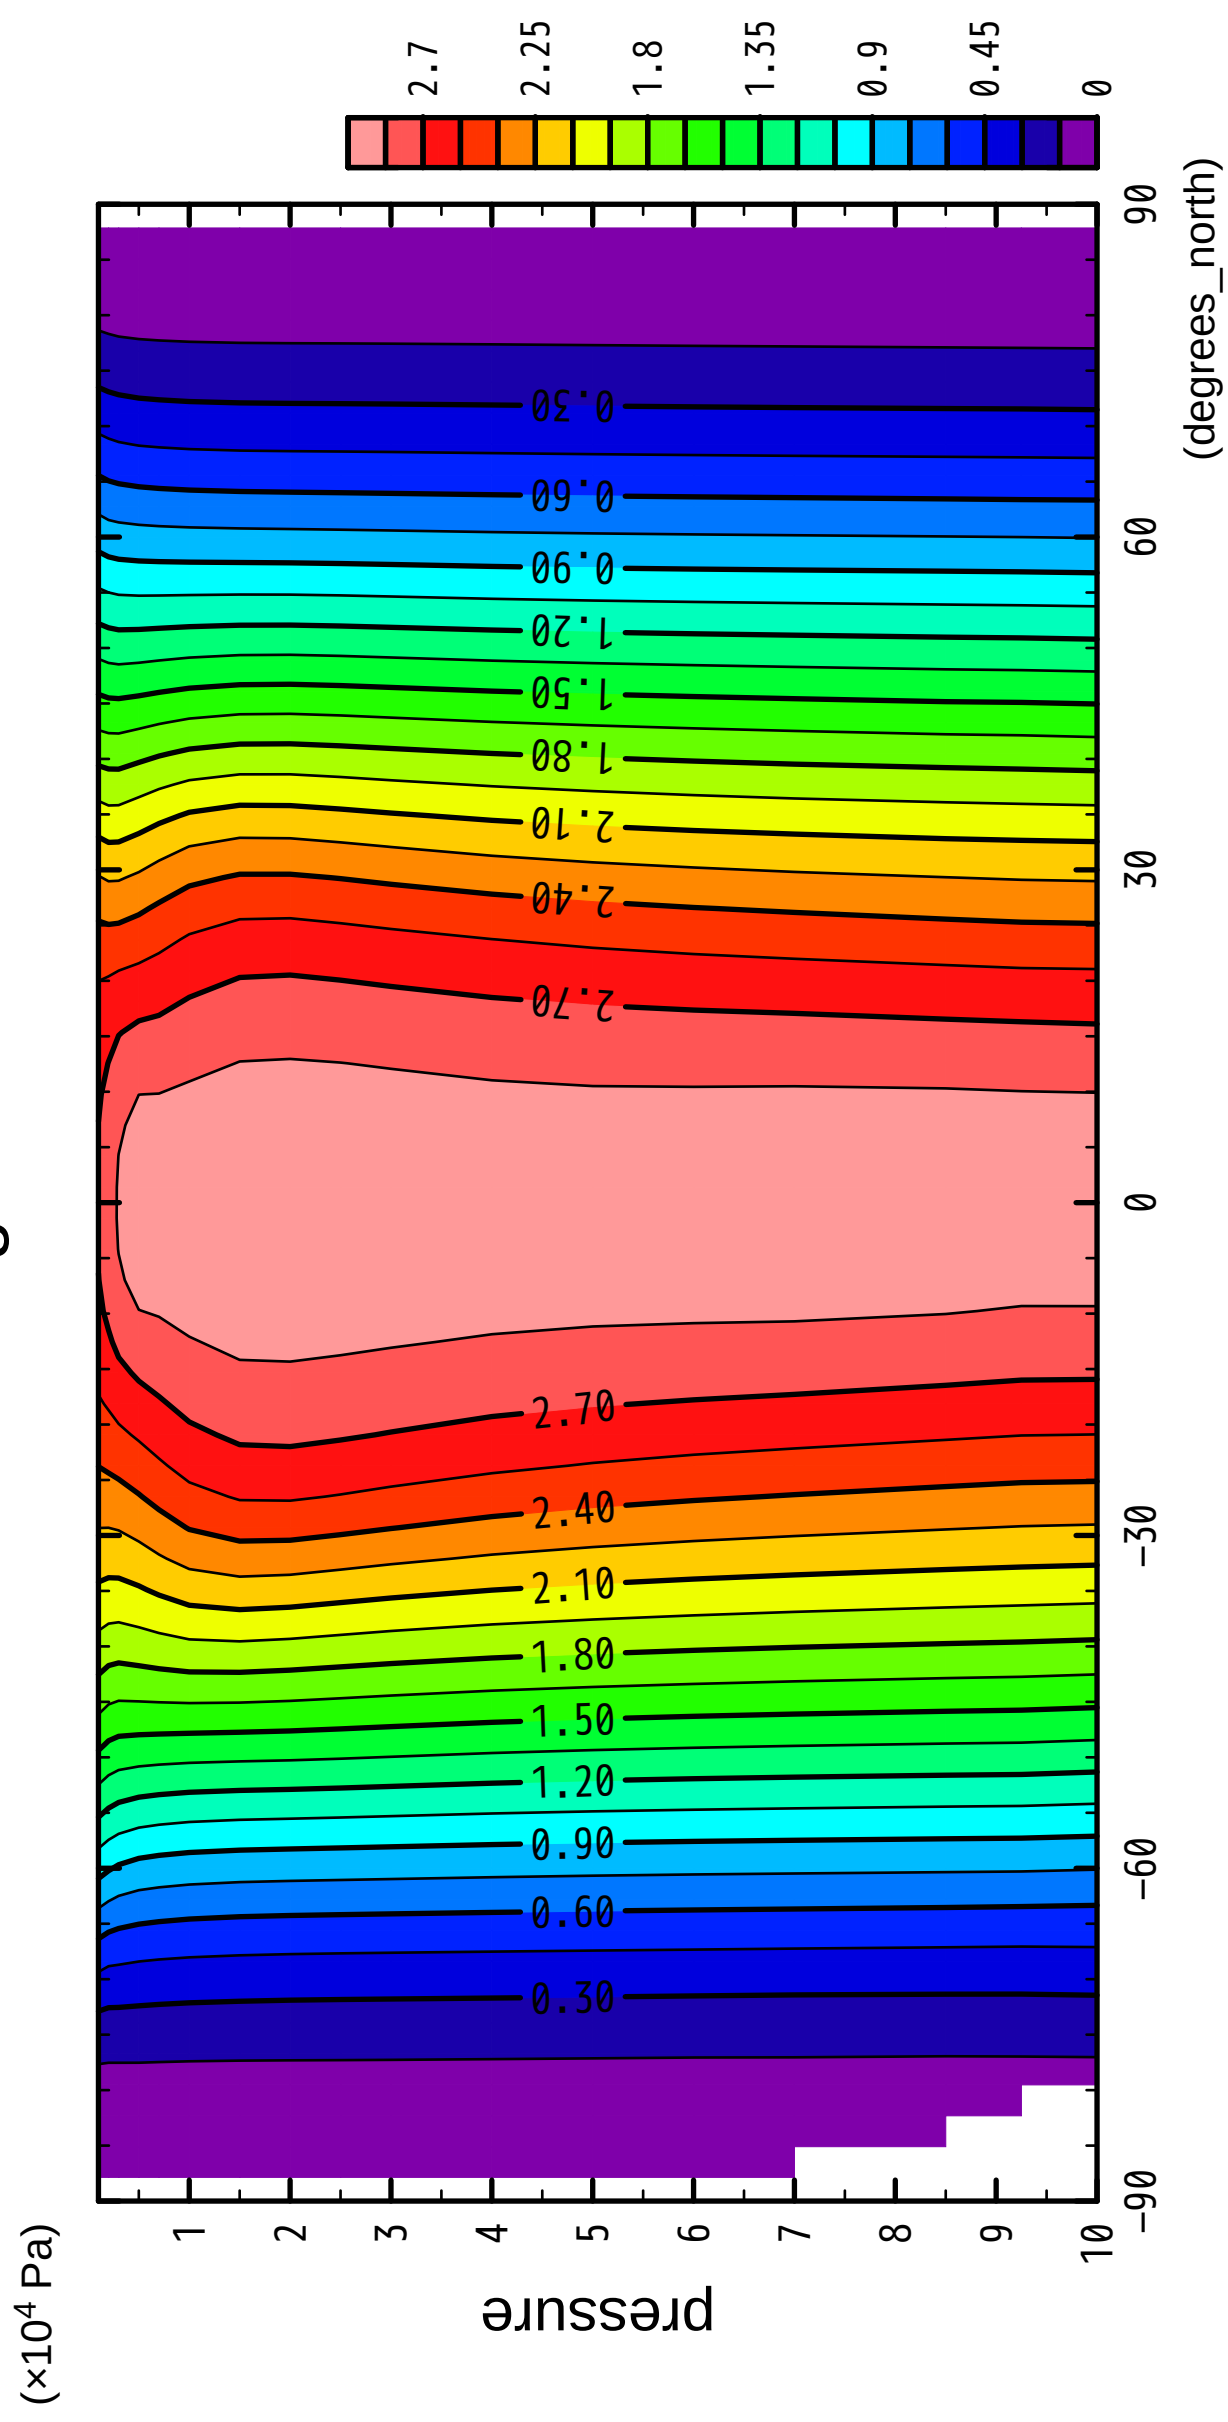

AngMom

latitude

CONTOUR INTERVAL = 1.500E-01