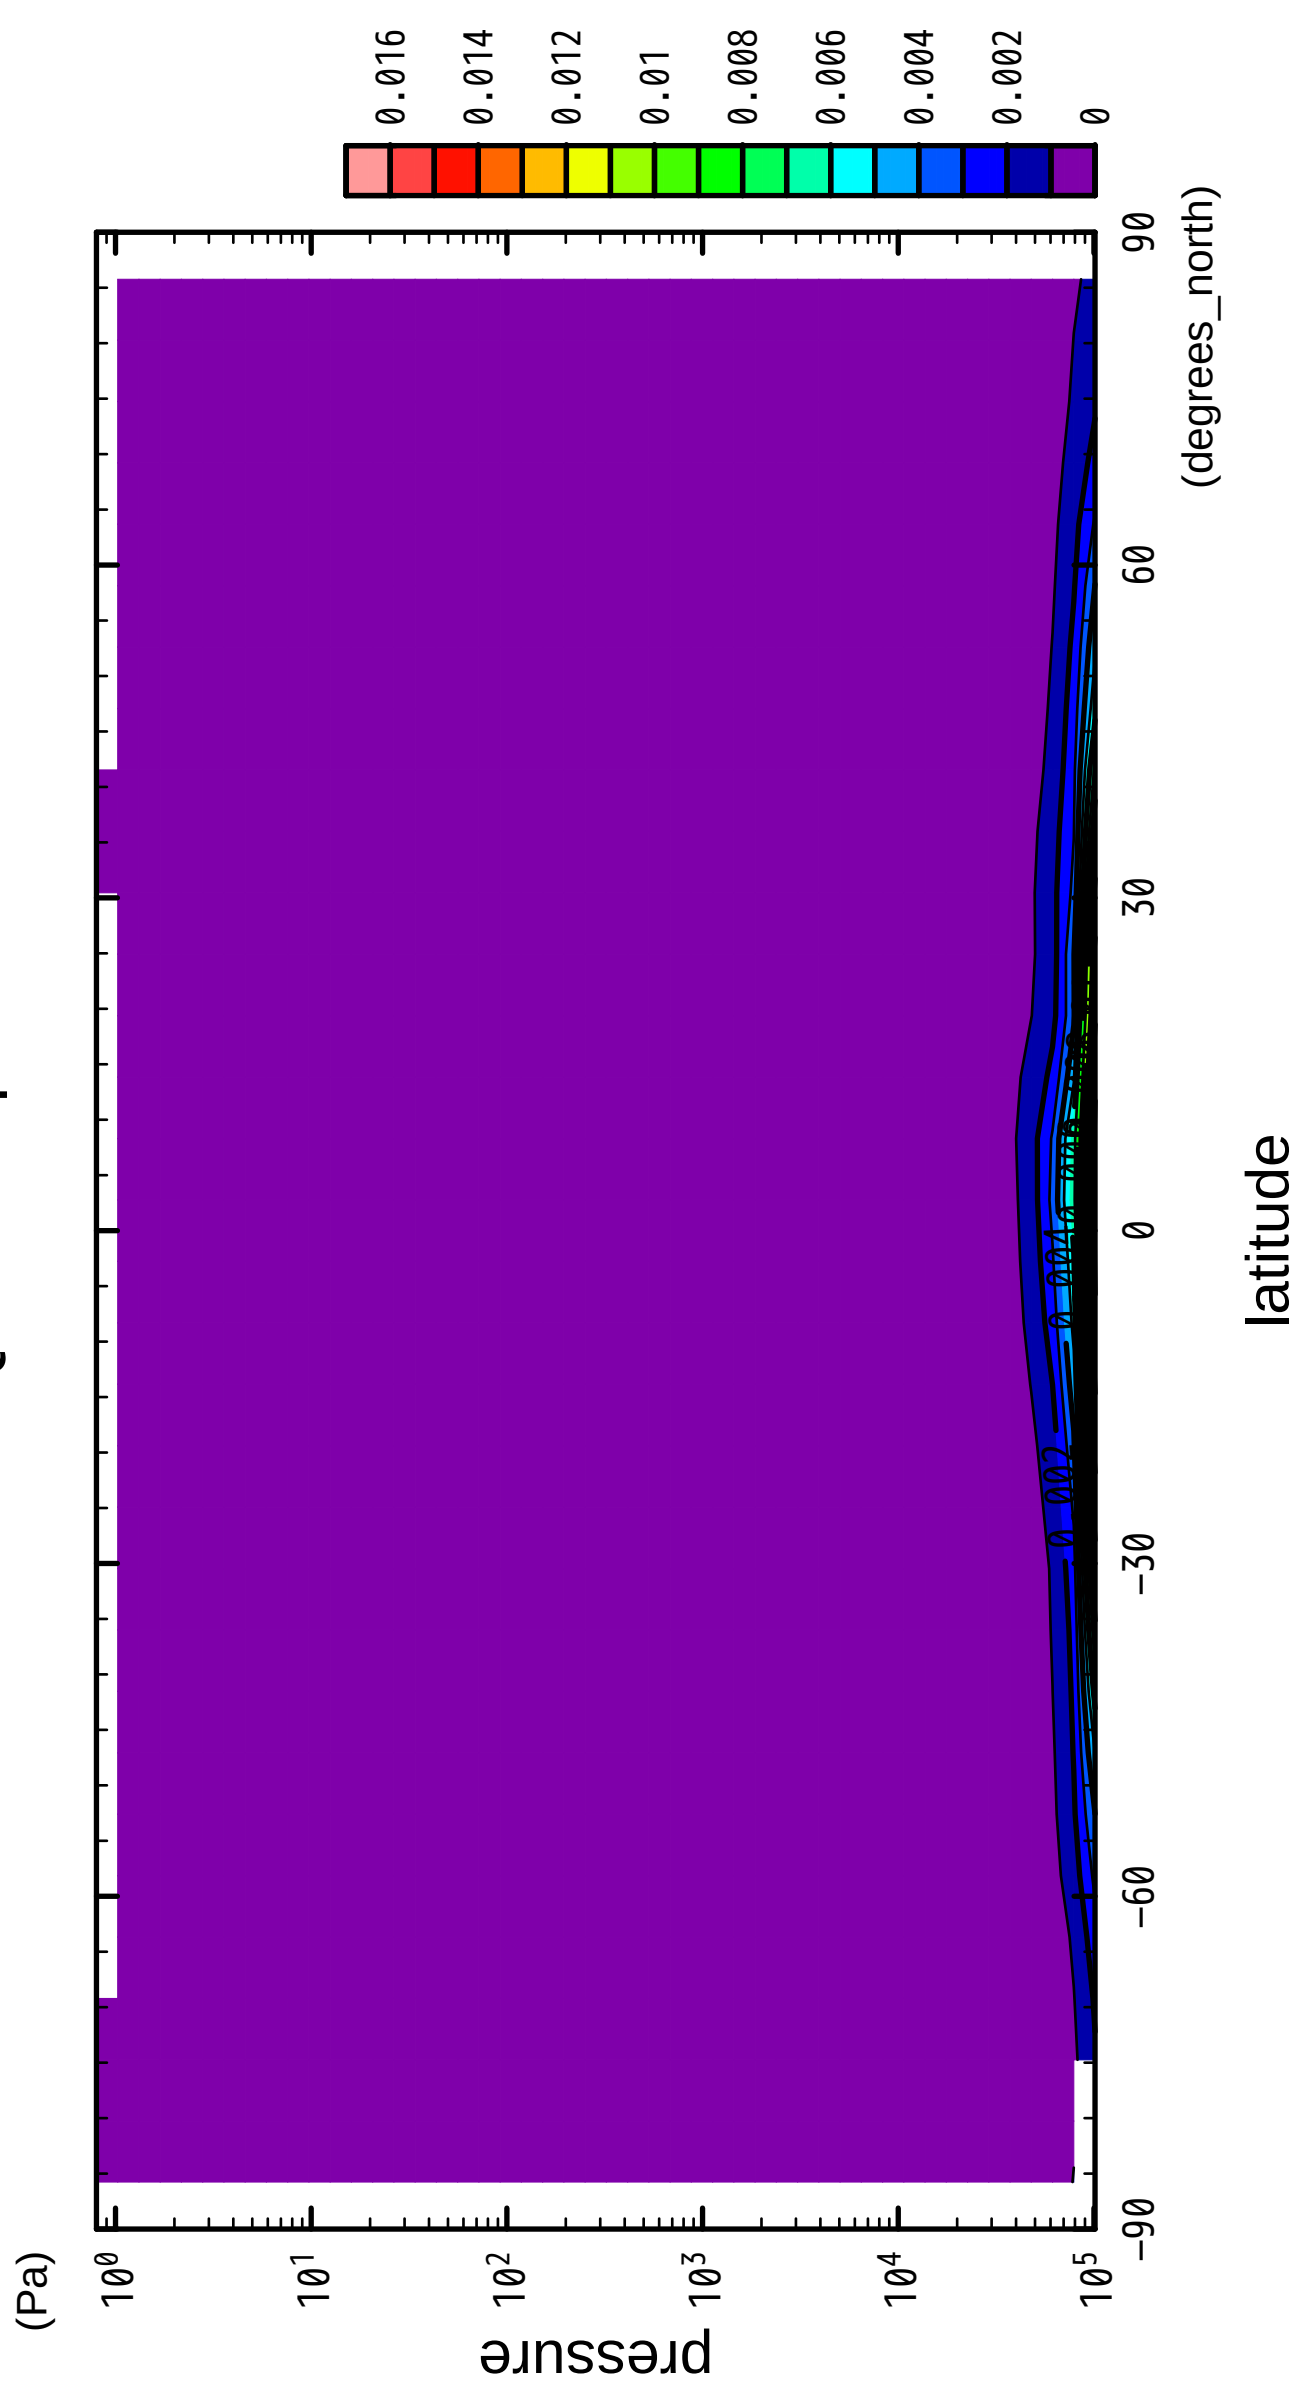

# QH2OVap

CONTOUR INTERVAL = 1.000E-03