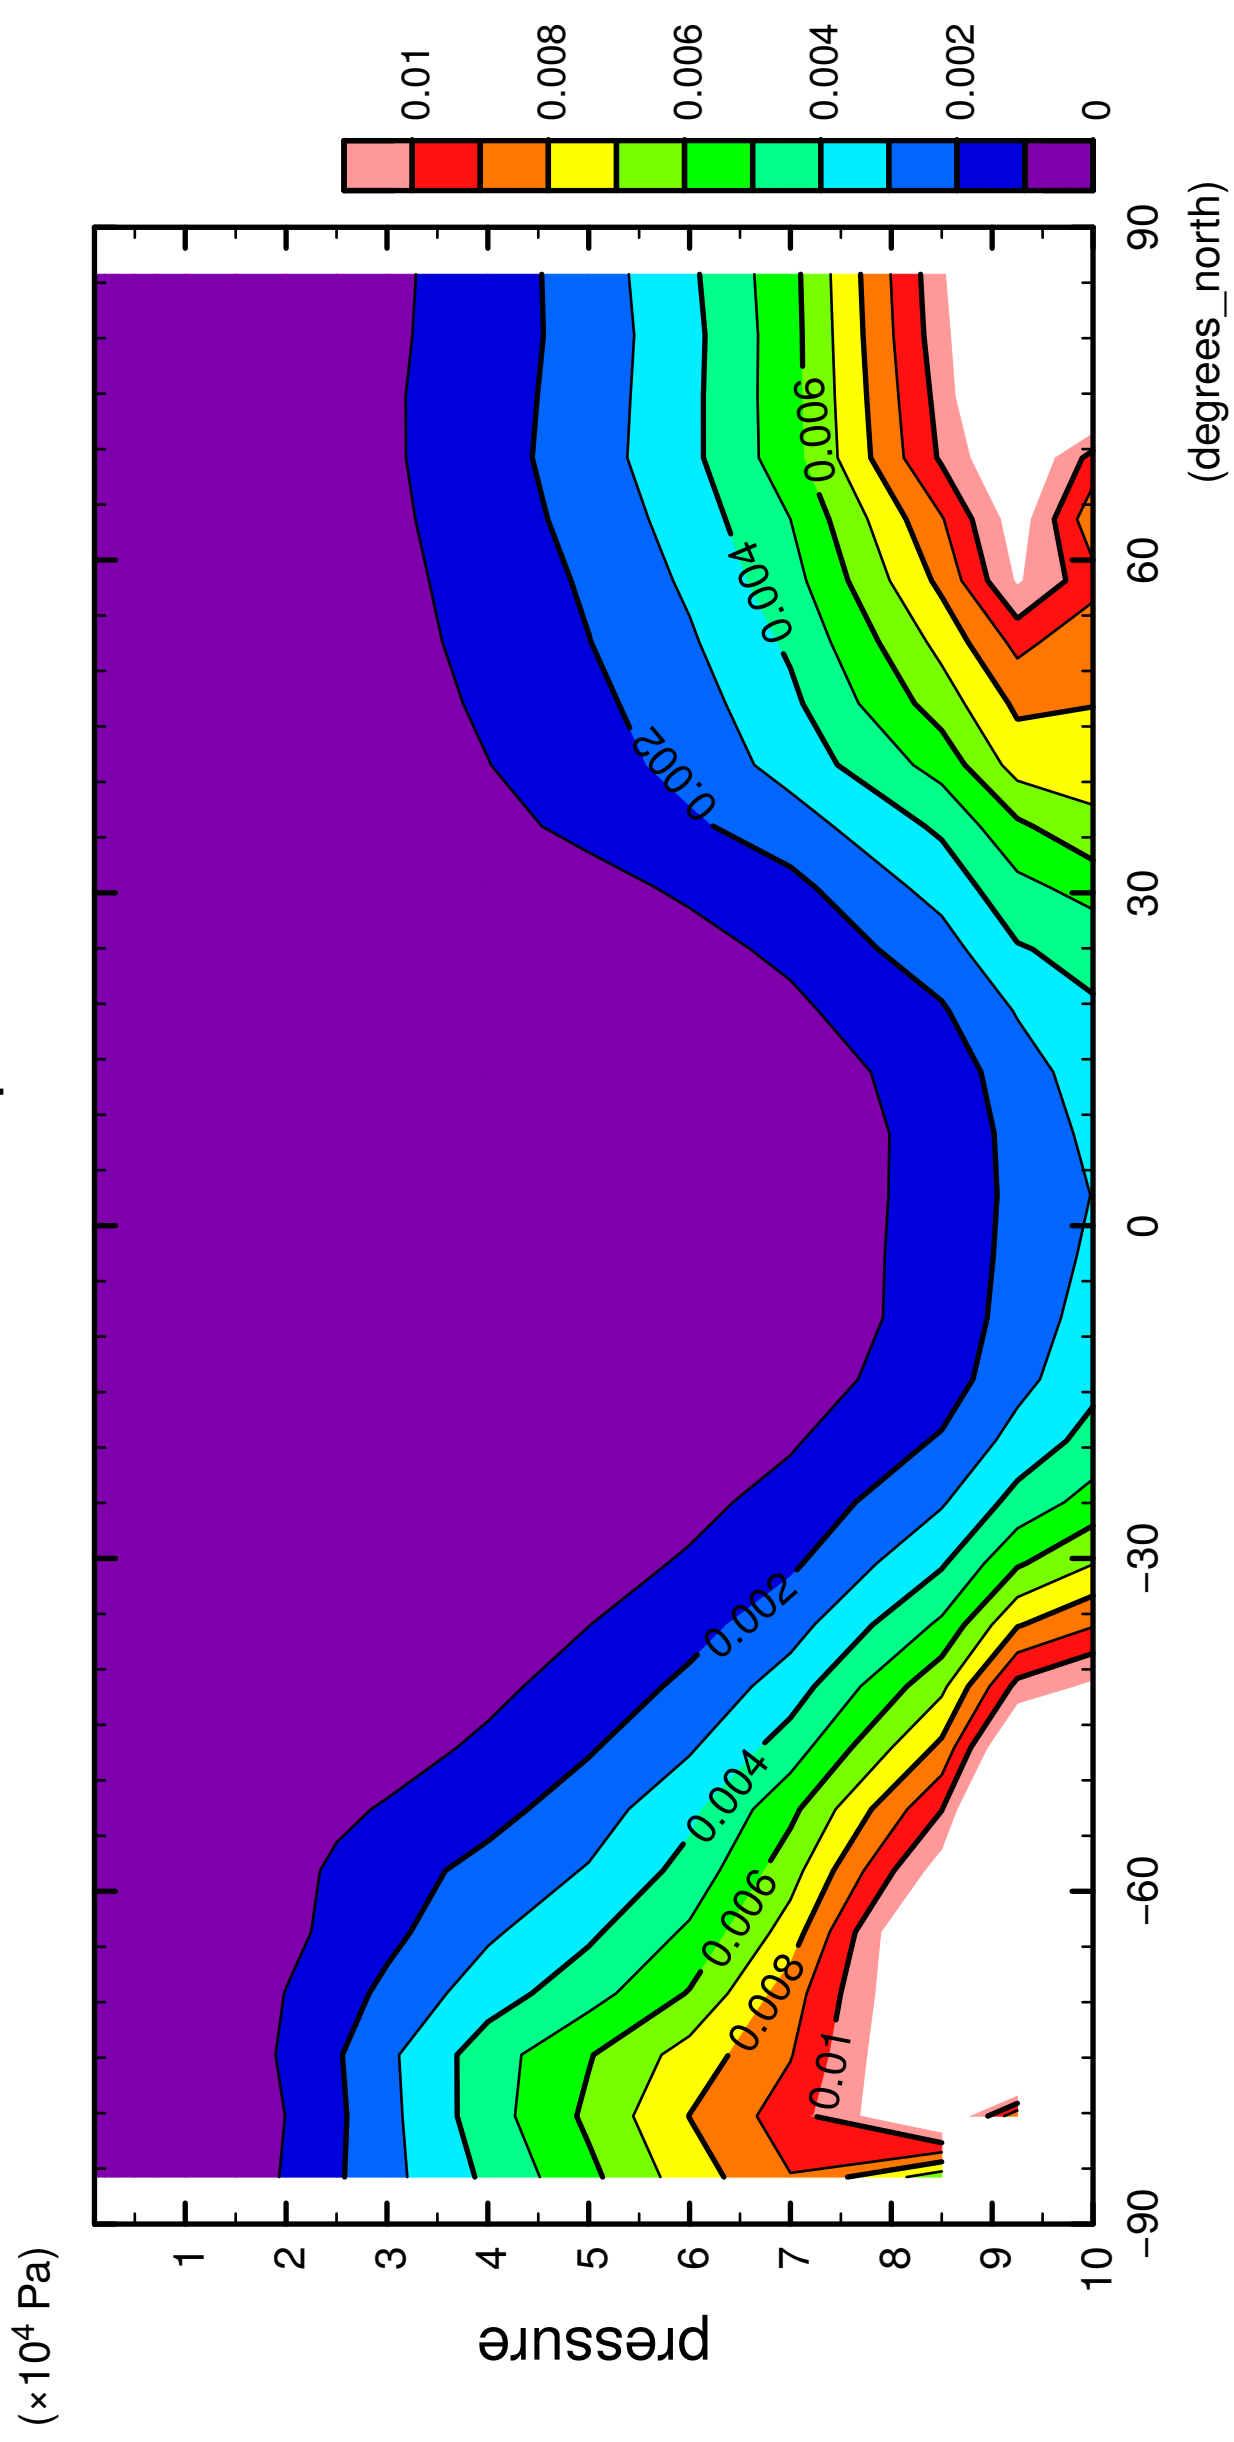

# QH2OVap

latitude

CONTOUR INTERVAL = 1.000E-03